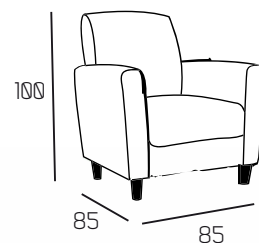

Relax

RIVER

MonteRelax

Relax River tapizado en Utello Piedra

Opción pata cerezo / wengue

Relax

Relax motor

Relax Power Life (1 motor)

Relax Power Life (2 motores)

SERVICIO EXPRESS (costuras contrastadas)
Tela UTELLO

Activador disponible