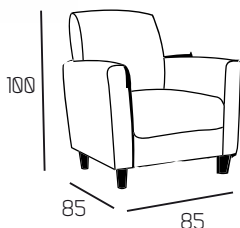

Activadores disponibles

Motor botonera integrada

Motor mando con cable

SERVICIO EXPRESS
(costuras contrastadas)

Relax opción tirador / palanca americana

Sillón Relax motor

Sillón Power Life (1 motor)

Sillón Power Life (2 motores)

Sillón Relax Balancín