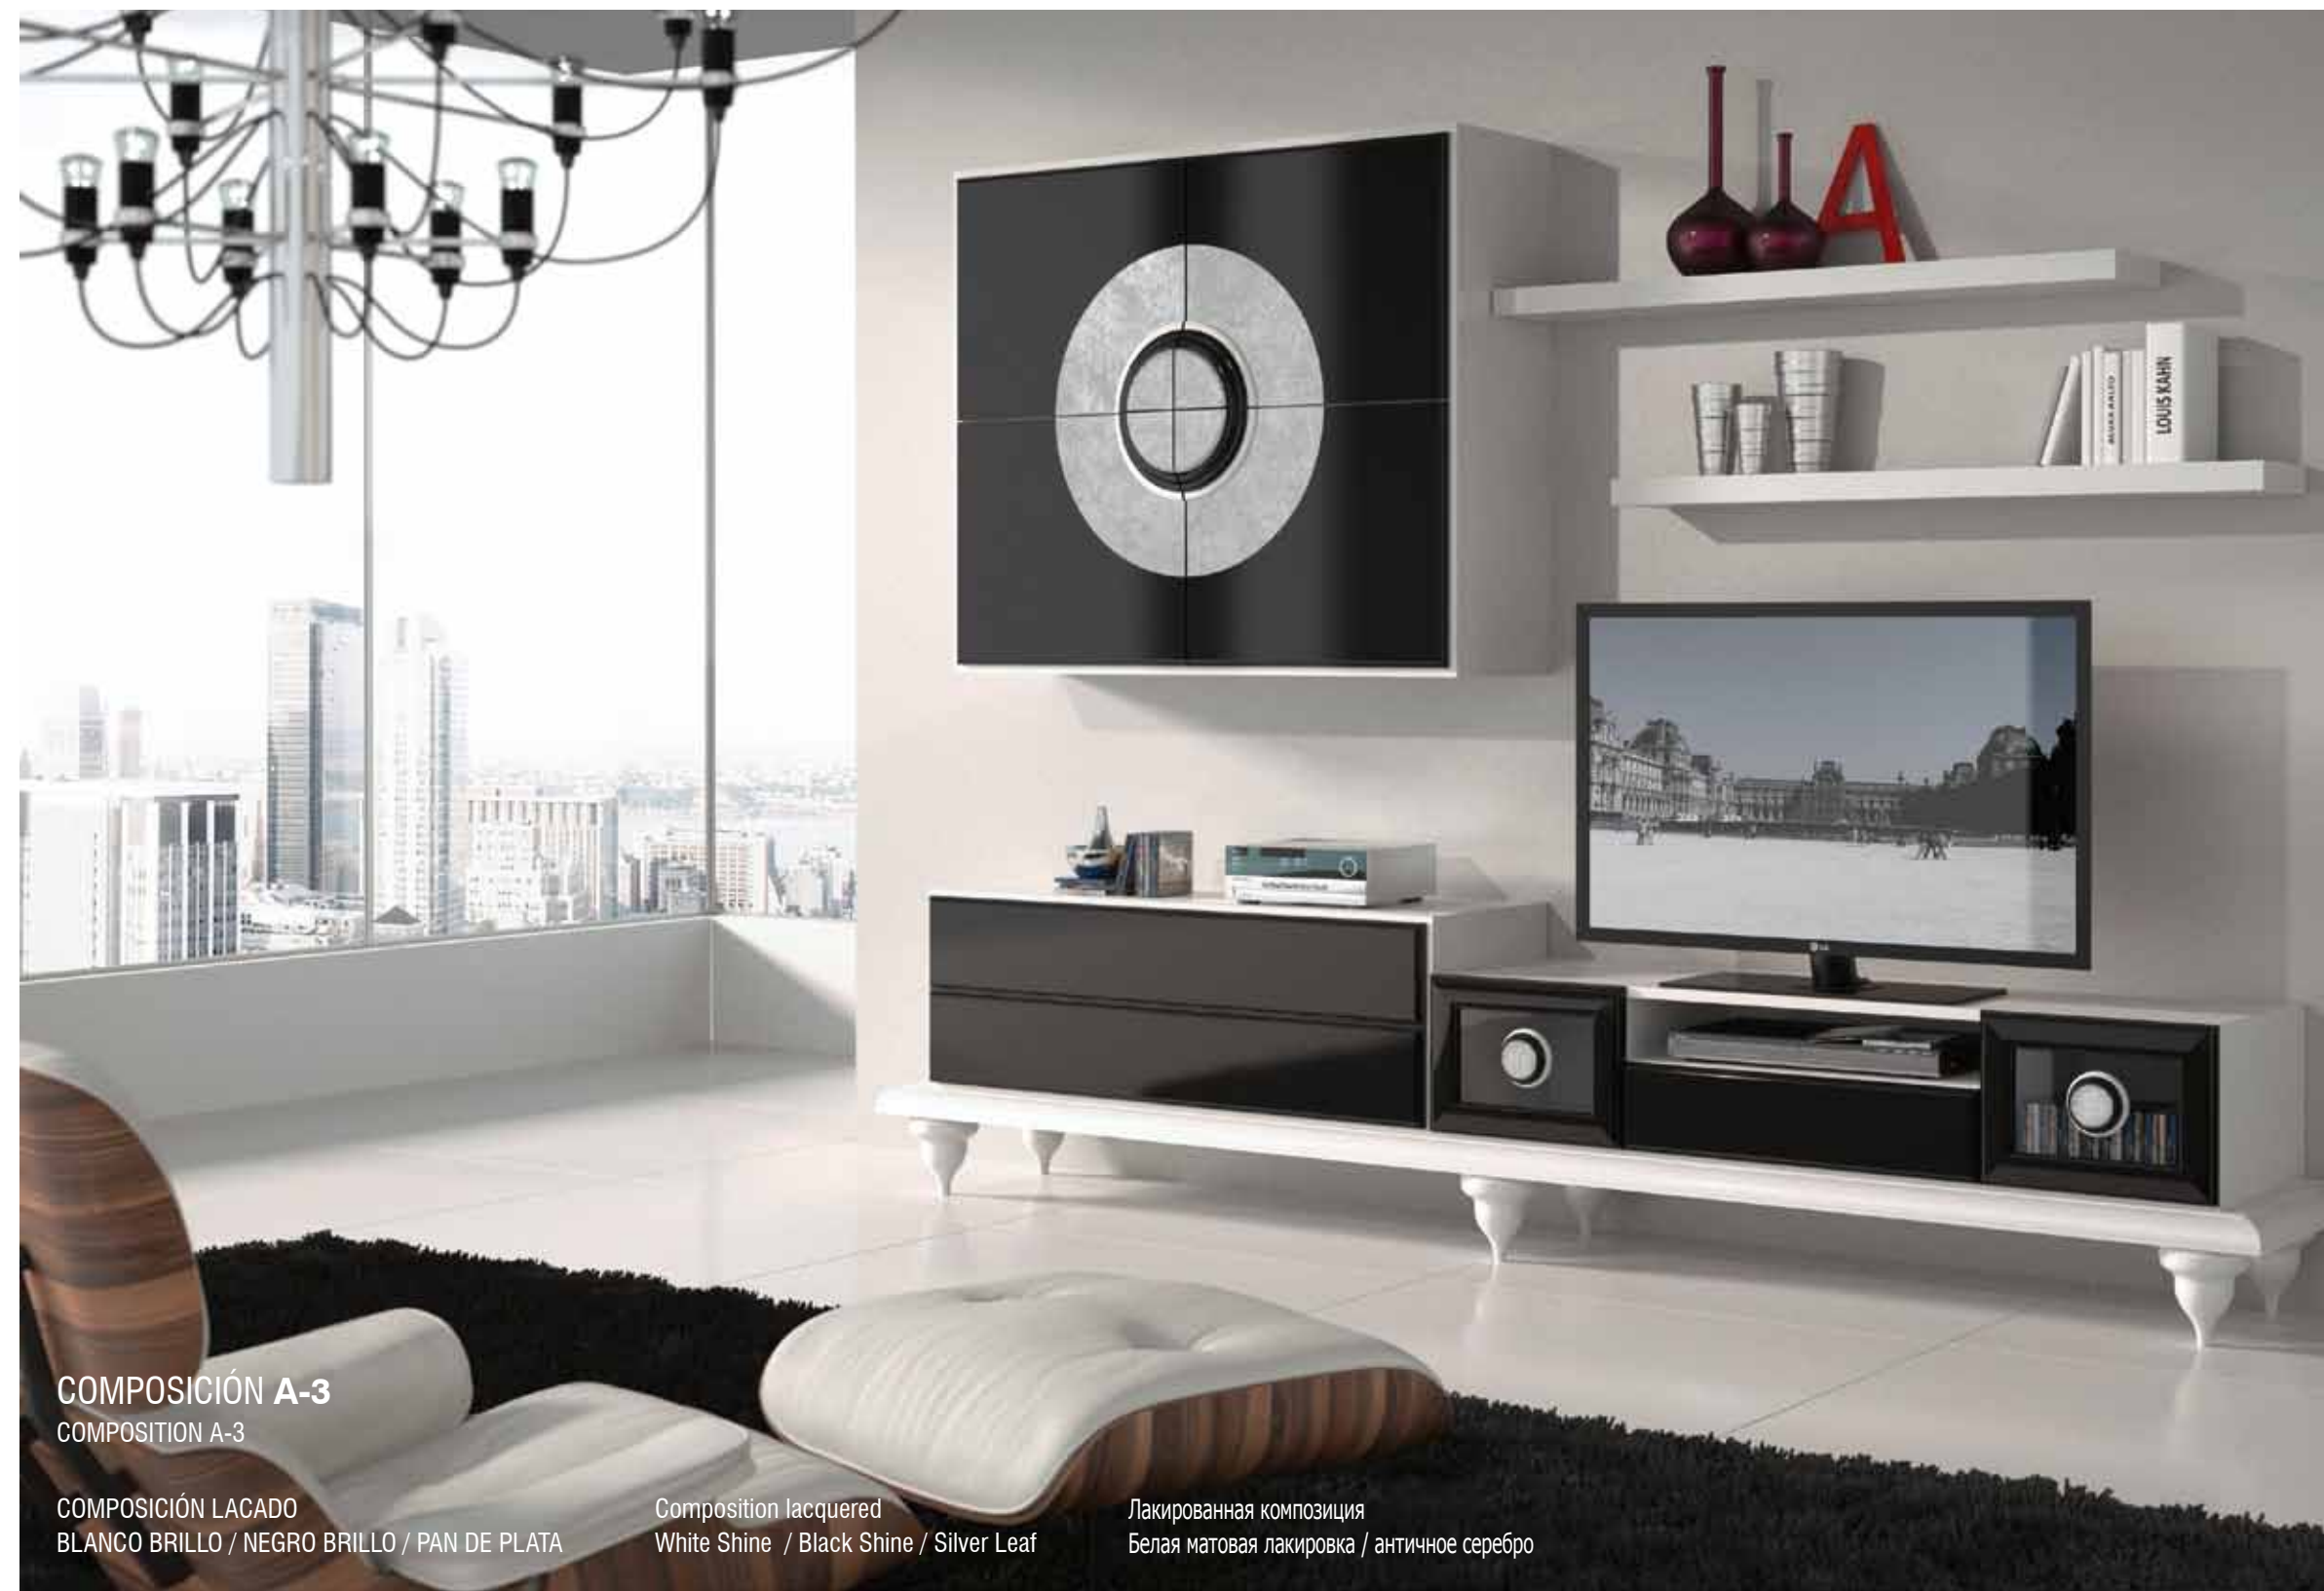

COMPOSICIÓN A-3
COMPOSITION A-3

COMPOSICIÓN LACADO
BLANCO BRILLO / NEGRO BRILLO / PAN DE PLATA

Composition lacquered
White Shine / Black Shine / Silver Leaf

Лакированная композиция
Белая матовая лакировка / античное серебро