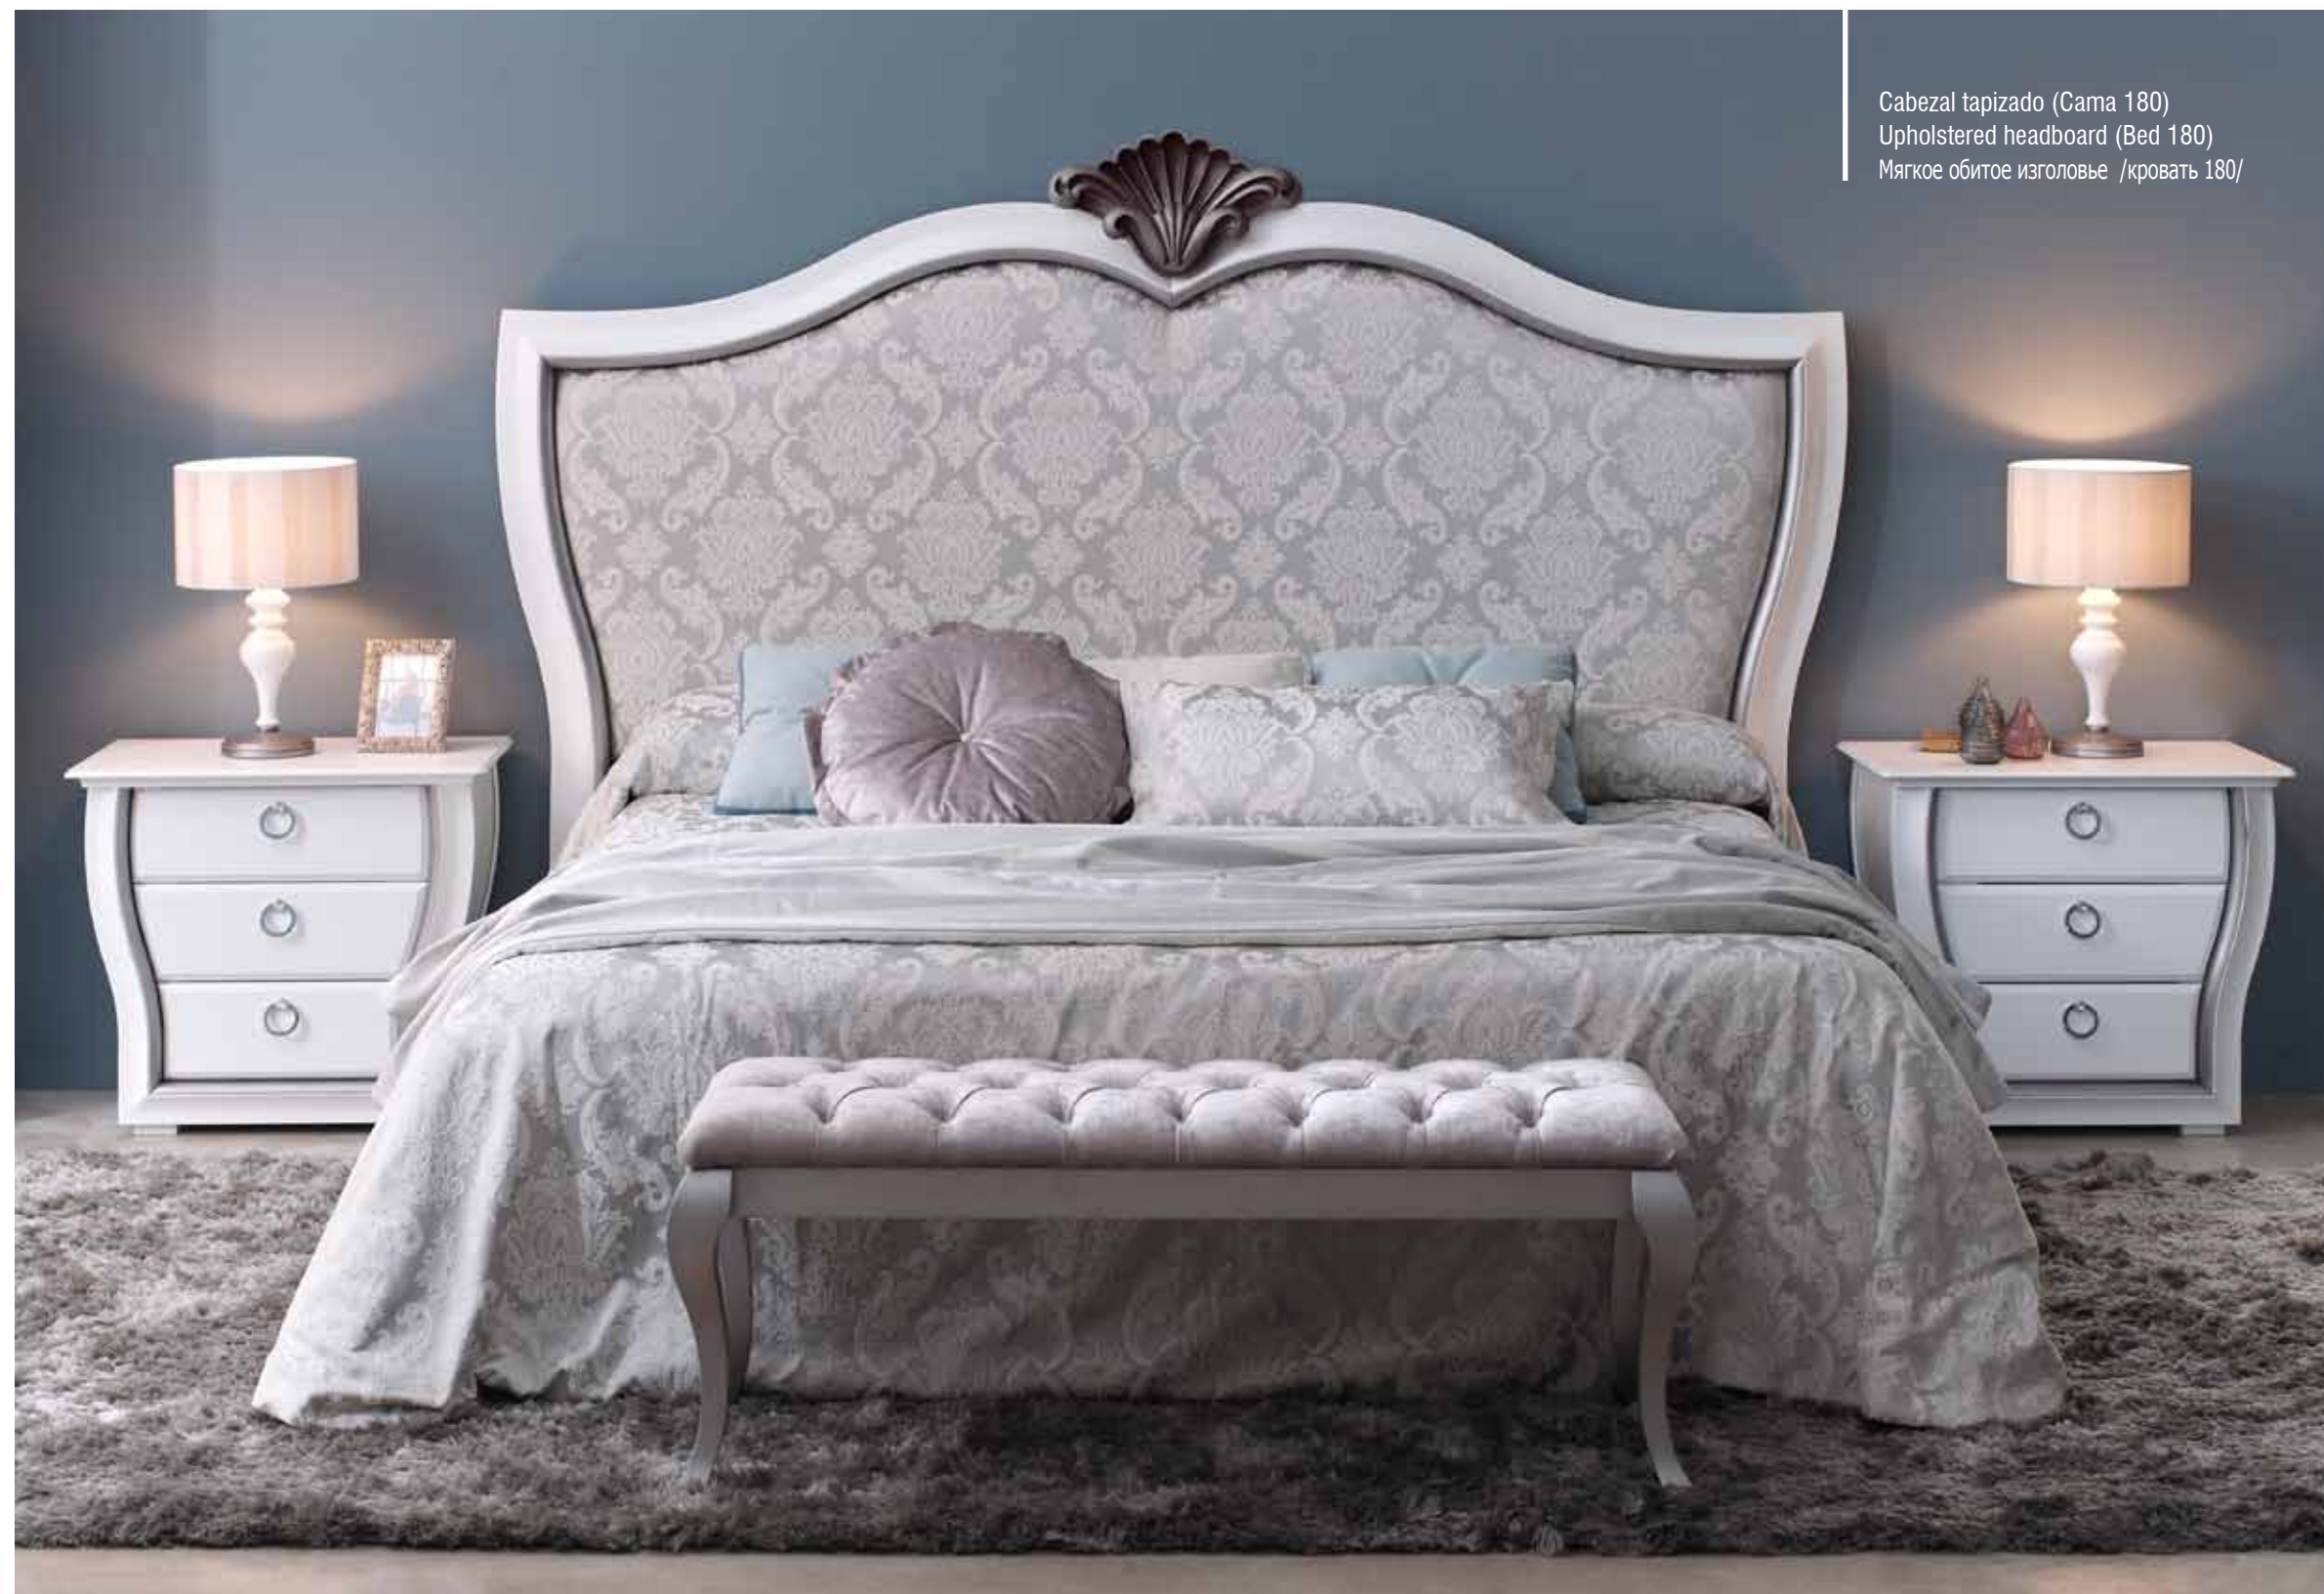

### Постельное покрывало / Изголовье

ZVL-H1391.02  
Декоративный кроватный шарф / абажур  
ZVL-H1392.02

Подушки / Банкетка  
ZVL-CH1366.07

Cabezal tapizado (Cama 180)  
Upholstered headboard (Bed 180)  
Мягкое обитое изголовье / кровать 180/