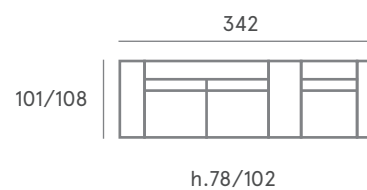

COMP. 16

Respaldo POP
Asiento CONFORT

COMP. 17

Respaldo **POP**
Asiento **MANTA**

Brazo Enya arcón
Cama 140
Brazo Bruno
Relax motorizado 1 PL 78
Brazo Thalia 22

COMP. 12

Respaldo POP
Asiento CONFORT

Rincón Chaise Longue
Deslizante 3 PL 155
Brazo Romina arcón