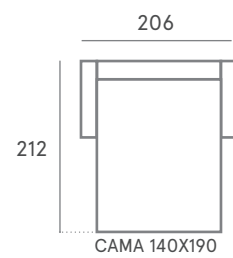

Brazos Charlie
Relax motorizado 1 PL 78
Relax motorizado 1 PL 78

COMP. 28

Respaldo **BLUES**
Asiento **CONFORT**

Brazos Charlie
Relax motorizado 1 PL 78
Relax motorizado 1 PL 78

h.77/102

h.77/102

COMP. 30

Respaldo **SOUL**
Asiento **CONFORT**