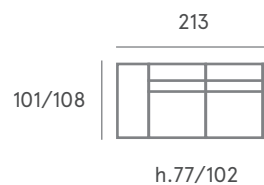

Brazos Aitana
Cama 140

GRUPO **INTERMOBEL**

COMP. 32

Respaldo **SOUL**
Asiento **CONFORT**

- Brazo Thalia 12
- Fijo 1 PL 78
- Brazo Bruno
- Deslizante 1 PL 78
- Relax motorizado 1 PL 78
- Brazo Thalia 12

COMP. 31