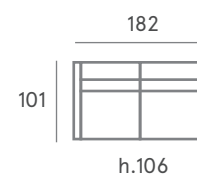

Brazos Charlie
Relax motorizado 1 PL 78
Relax motorizado 1 PL 78

COMP. 28

Respaldo **BLUES**
Asiento **CONFORT**

Brazos Charlie
Relax motorizado 1 PL 78
Relax motorizado 1 PL 78

h.77/102

h.77/102

COMP. 30

Respaldo **SOUL**
Asiento **CONFORT**