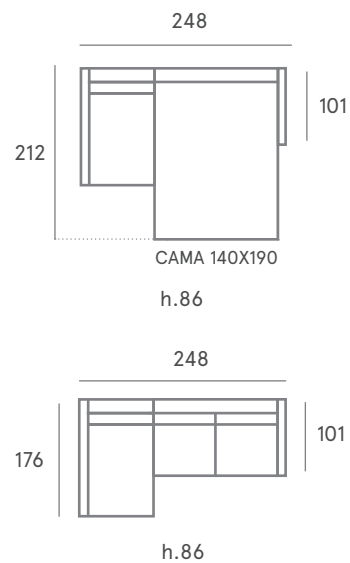

Rincón Chaise Longue
Cama 140
Chaise Longue abatible 78
Brazo Aitana Chaise Longue

COMP. 13

muebles
INTERMOBEL

Respaldo POP
Asiento CONFORT

COMP. 13

COMP. 15

Respaldo **CLASSIC**
Asiento **CONFORT**

Brazo Aitana
Cama 140
Chaise Longue abatible 78
Brazo Aitana Chaise Longue

COMP. 18

Respaldo **CLASSIC**
Asiento **CONFORT**

Brazo Eddy Chaise Longue
Chaise Longue abatible 78
Cama 140
Brazo Eddy

muebles
GRUPO INTERMOBEL

COMP. 14

Respaldo POP
Asiento CONFORT

Rincón Chaise Longue
Cama 140
Relax motorizado 1PL 78
Brazo Paola