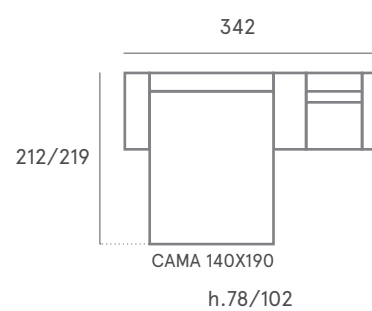

COMP. 16

Respaldo POP
Asiento CONFORT

COMP. 17

Respaldo **POP**
Asiento **MANTA**

Brazo Enya arcón
Cama 140
Brazo Bruno
Relax motorizado 1 PL 78
Brazo Thalia 22

COMP. 12

Respaldo POP
Asiento CONFORT

Rincón Chaise Longue
Deslizante 3 PL 155
Brazo Romina arcón