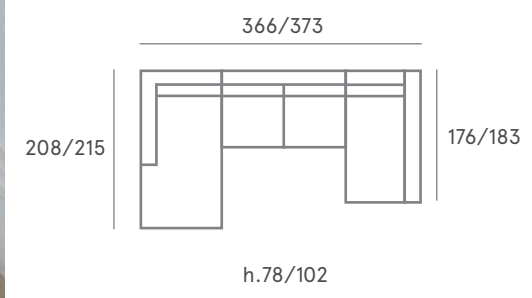

Respaldo POP
Asiento CONFORT

Rincón Chaise Longue
Cama 140
Chaise Longue abatible 78
Brazo Aitana Chaise Longue

COMP. 13