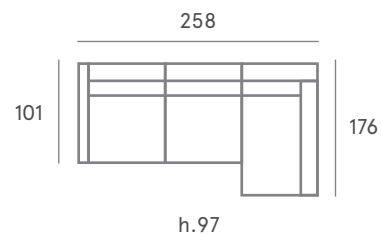

Rincón Chaise Longue
Cama 140
Relax motorizado 1 PL 78
Brazo Nina

muebles
INTERMOBEL

COMP. 25

Respaldo JAZZ
Asiento CONFORT

Brazo Amaia
Deslizante 3 PL 155
Chaise Longue abatible 78
Brazo Thalia 12 Chaise Longue