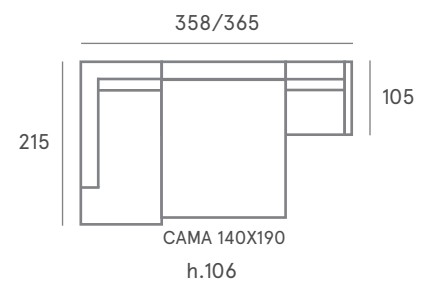

GRUPO **INTERMOBEL**