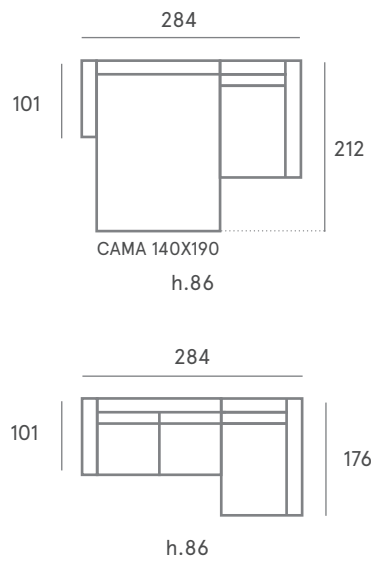

Rincón Chaise Longue
Cama 140
Chaise Longue abatible 78
Brazo Aitana Chaise Longue

COMP. 13

muebles
INTERMOBEL

Respaldo POP
Asiento CONFORT

COMP. 13

COMP. 15

Respaldo **CLASSIC**
Asiento **CONFORT**

Brazo Aitana
Cama 140
Chaise Longue abatible 78
Brazo Aitana Chaise Longue