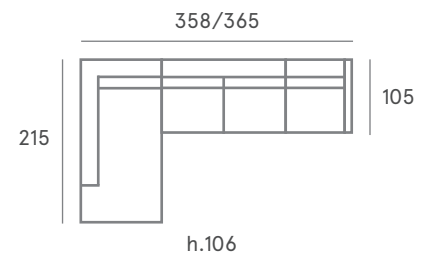

GRUPO **INTERMOBEL**