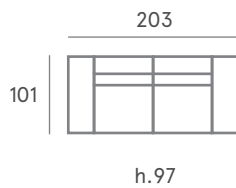

COMP. 24

Respaldo **JAZZ**
Asiento **CONFORT**

Brazos Adele
Deslizante 3 PL 155