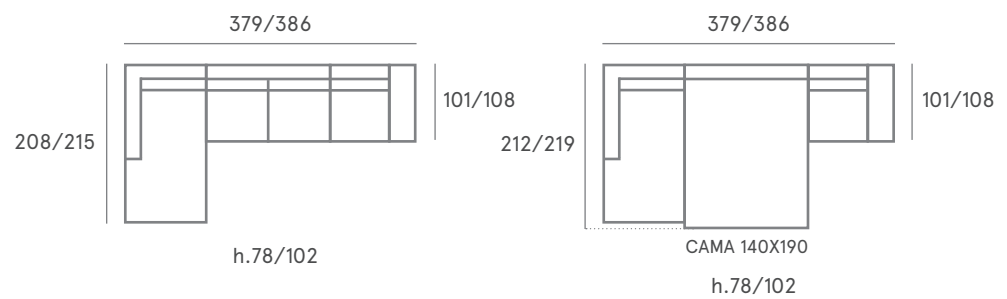

COMP. 14

Respaldo POP
Asiento CONFORT