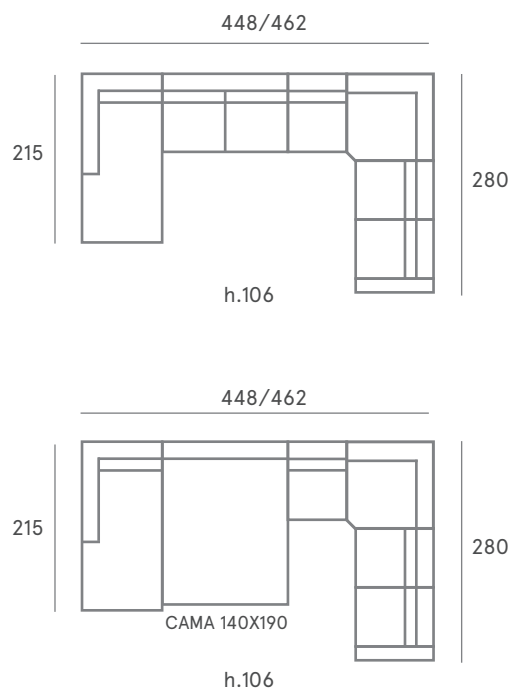

GRUPPO muebles
INTERMOBEL

COMP. 21

Respaldo **CLASSIC**
Asiento **CONFORT**

Terminal izquierdo 110
Deslizante 1 PL 78
Quesito
Relax motorizado 1 PL 78
Rincón libre 103 x 103
Fijo 78
Brazo Amaia

muebles
GRUPO **INTERMOBEL**

COMP. 22

Respaldo **BLUES - SOUL**
Asiento **MANTA - CONFORT**

Rincón Chaise Longue
Cama 140
Relax motorizado 1 PL 78
Rincón libre 103 x 103
Fijo 1 PL 78
Deslizante 1 PL 78
Brazo Aitana

muebles
INTERMOBEL