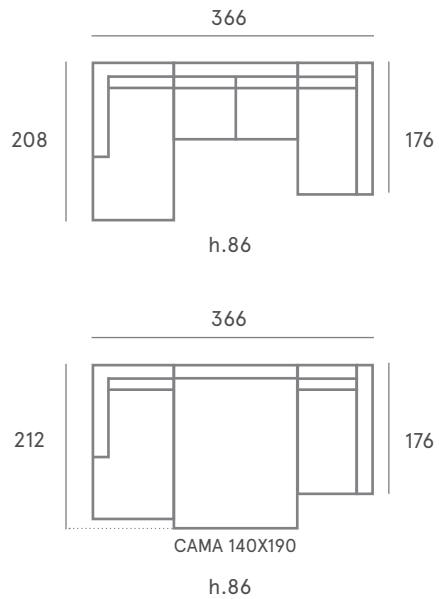

COMP. 36

Respaldo **CLASSIC**
Asiento **CONFORT**

Rincón Chaise Longue
Cama 140
Chaise Longue abatible 78
Brazo Aitana Chaise Longue