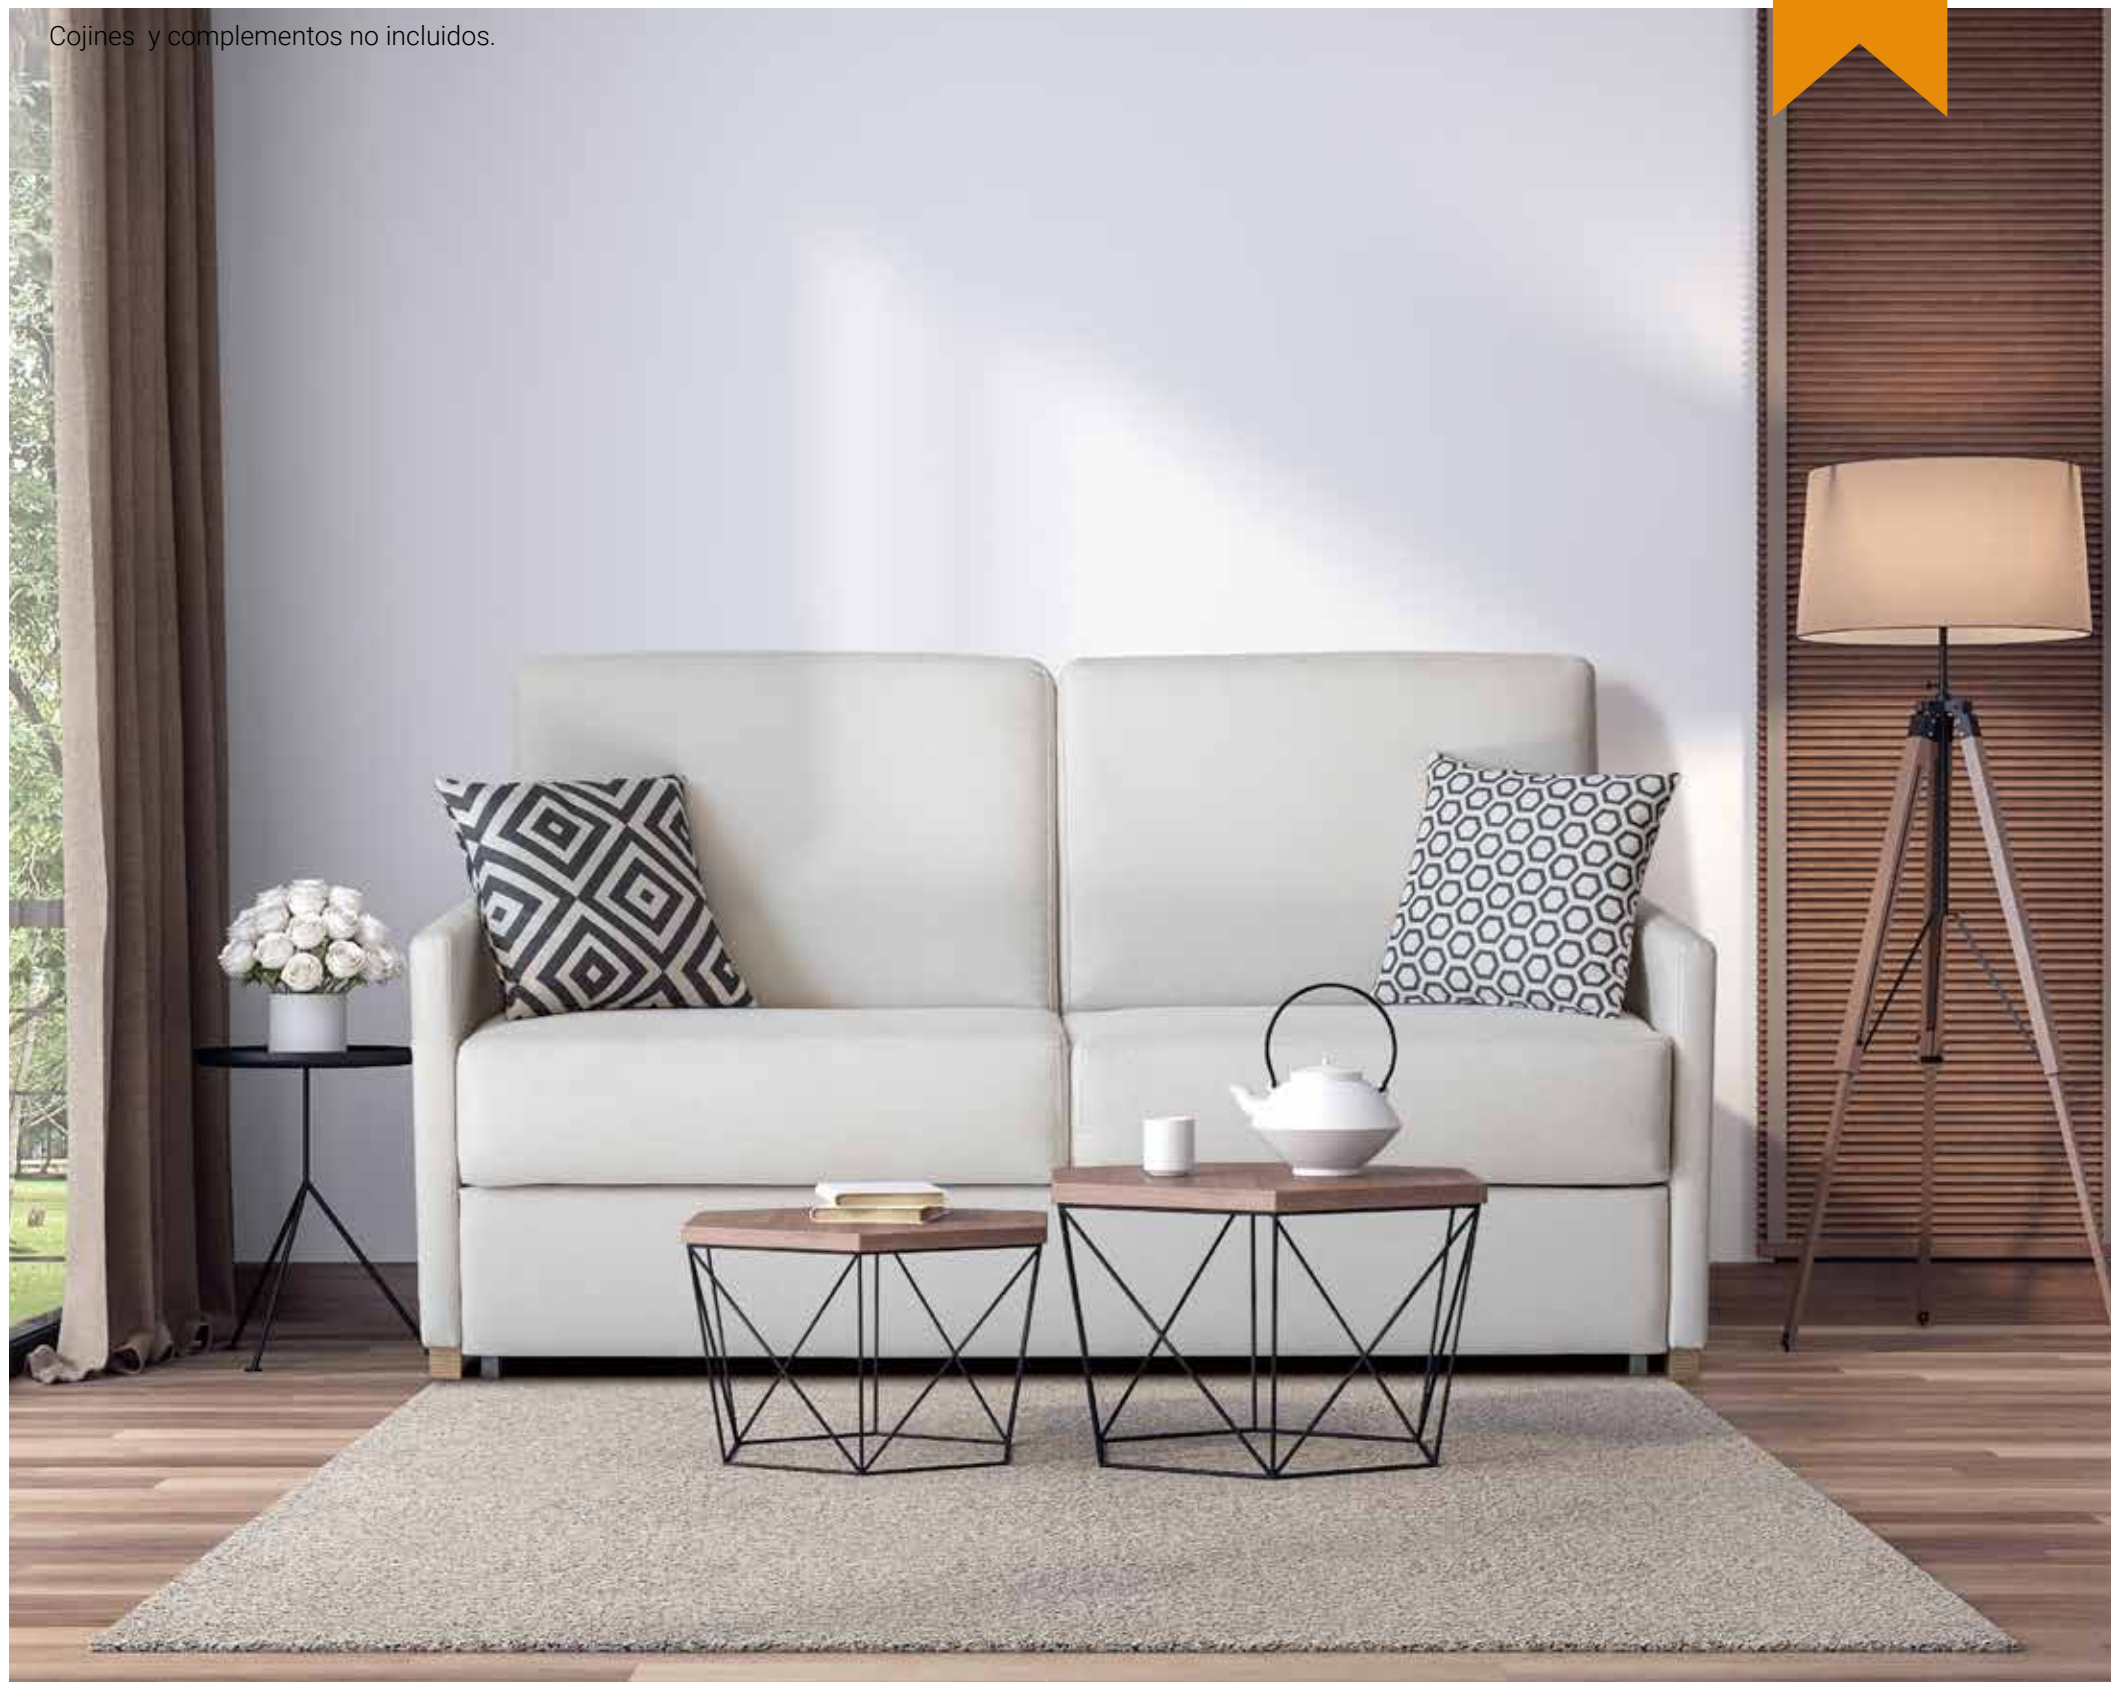

# Dexter

muebles  
**INTERMOBEL**

h: 93 cm · Ancho: 167cm · Fondo: 82cm · Altura sentada: 46cm · Fondo sentada: 47cm · Fondo cama abierta: 193cm  
Cama: 135x180cm · Colchón: HR13

·petit·

Cojines y complementos no incluidos.