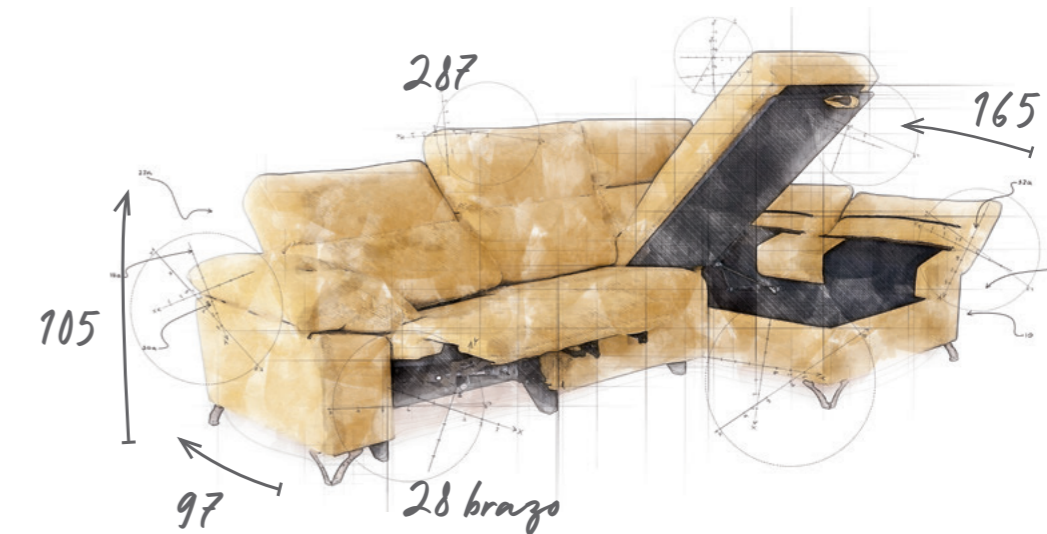

• Colores **Express**:

Chaiselongue 287 cm **Express** •

Chaiselongue 287 cm **PROMO**

Chaiselongue 257 cm **PROMO**

Chaiselongue 227 cm **PROMO**

Sofá 3 plazas 210 cm **PROMO**

Sofá 2,5 plazas 190 cm **PROMO**

Sofá 2 plazas 170 cm **PROMO**