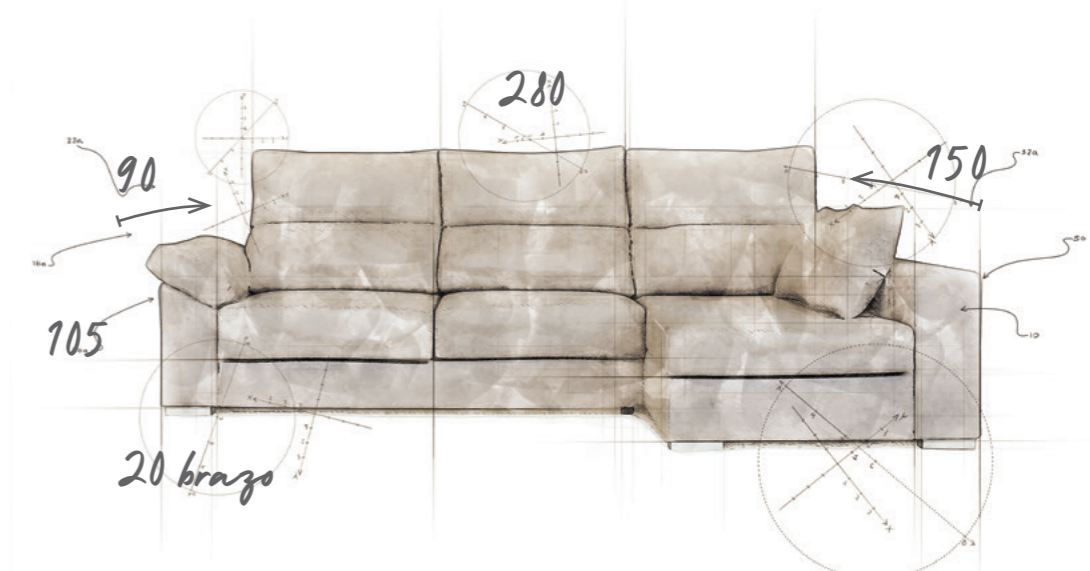

Sofá 2 plazas 160 cm **PROMO**

Opción Arcón Chaiselongue

Ares

Chaiselongue • 280 cm • tapizado: Nido 3

CARACTERÍSTICAS:

Esqueleto de madera de pino, y tablero de partículas.

Suspensión cincha Enea alta resistencia.

Arcón de serie en la chaiselongue.

• Colores **Express**:

Nido 1

Nido 2

Nido 3

Ares

Chaiselongue 280 cm **Express** •

Chaiselongue 280 cm **PROMO**

Chaiselongue 250 cm **PROMO**

Chaiselongue 220 cm **PROMO**

Sofá 3 plazas 200 cm **PROMO**

Sofá 2,5 plazas 180 cm **PROMO**

Sofá 2 plazas 160 cm **PROMO**

Carla

Chaiselongue • 280 cm • tapizado: Twist Grey

CARACTERÍSTICAS: