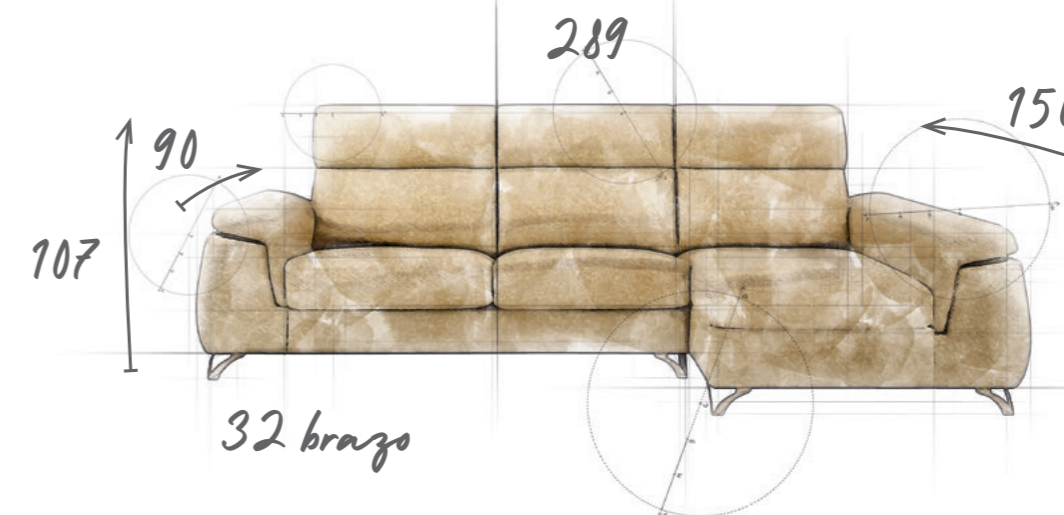

Bulería

Chaiselongue • 289 cm • tapizado: Greta Mostaza

CARACTERÍSTICAS:

Esqueleto de madera de pino, y tablero de partículas.

Suspensión cincha Enea alta resistencia.

Asientos extraíbles, punto a punto.

Respaldos 100% fibra, de alta recuperación.

Asientos de goma, densidad 32/kg.

Respaldos reclinables.

Almohadas desenfundables.

Arcón de serie en la chaiselongue.

• Colores **Express:**

Nido 2

Nido 3

Bulería

Chaiselongue 289 cm **Express** •

Chaiselongue 289 cm **PROMO**

Chaiselongue 244 cm **PROMO**

Sofá 3 plazas 214 cm **PROMO**

Sofá 2 plazas 184 cm **PROMO**

Alba

Chaiselongue • 287 cm • tapizado: Nido 9

CARACTERÍSTICAS: