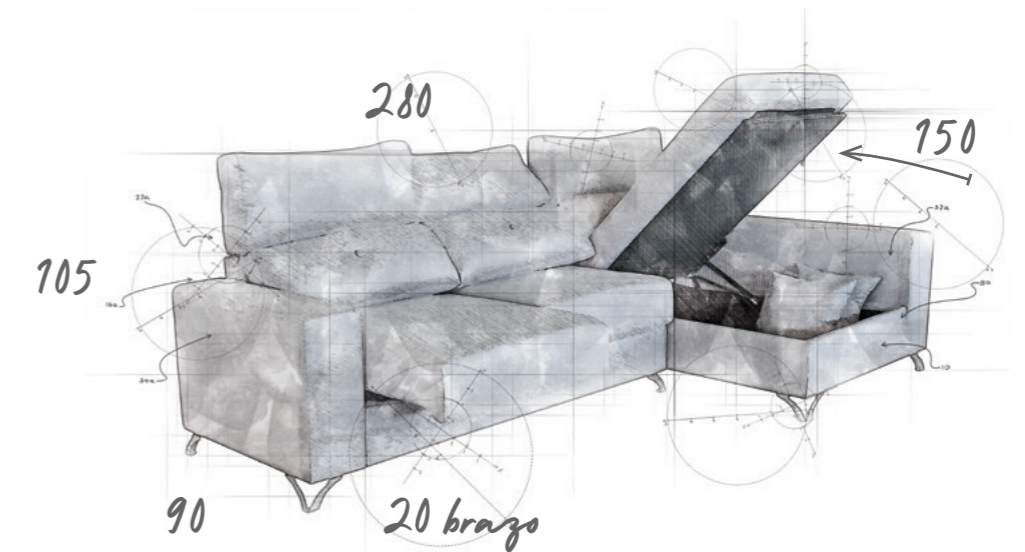

Esqueleto de madera de pino, y tablero de partículas.

Suspensión cincha Enea alta resistencia.

Asientos extraíbles, punto a punto.

Respaldos 100% fibra, de alta recuperación.

Asientos de goma, densidad 28/kg suave.

Respaldos reclinables.

Almohadas desenfundables.

Cojines de decoración de serie en la Composición Chaise.

Arcón de serie en la chaiselongue.

• Colores **Express**:

Twist 15 - Menta

Twist 1 - Crema

Twist 19 - Grey

Chaiselongue 280 cm **Express** •

Chaiselongue 280 cm **PROMO**

Chaiselongue 250 cm **PROMO**

Chaiselongue 220 cm **PROMO**

Sofá 3 plazas 200 cm **PROMO**

Sofá 2,5 plazas 180 cm **PROMO**

Sofá 2 plazas 160 cm **PROMO**