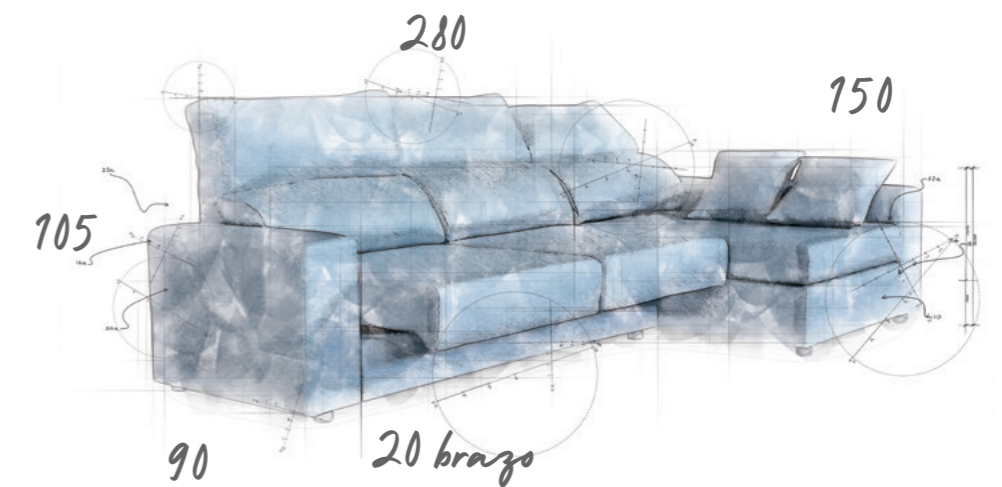

Jade

Chaiselongue • 280 cm • tapizado: Twist Mint

CARACTERÍSTICAS:

Esqueleto de madera de pino, y tablero de partículas.

Suspensión cincha Enea alta resistencia.

Asientos extraíbles, punto a punto.

Respaldos 100% fibra, de alta recuperación.

Asientos de goma, densidad 28/kg suave.

Respaldos reclinables.

Almohadas desenfundables.

Cojines de decoración de serie en la composición Chaiselongue.

• Colores **Express**:

Twist 15 - Menta

Twist 1 - Crema

Twist 19 - Grey

Jade

Chaiselongue 280 cm **Express** •

Chaiselongue 280 cm **PROMO**

Chaiselongue 250 cm **PROMO**

Chaiselongue 220 cm **PROMO**

Sofá 3 plazas 200 cm **PROMO**

Sofá 2,5 plazas 180 cm **PROMO**

Sofá 2 plazas 160 cm **PROMO**

Opción Arcón Chaiselongue

Ares

Chaiselongue • 280 cm • tapizado: Nido 3

CARACTERÍSTICAS:

Esqueleto de madera de pino, y tablero de partículas.

Suspensión cincha Enea alta resistencia.