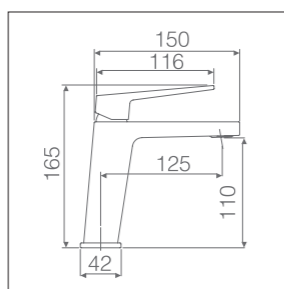

Ref. SGF0104

Monomando de lavabo.
Cuerpo de grifería en Latón cromado.
Cartucho cerámico Citec de 25 mm.
Flexos 3/8.