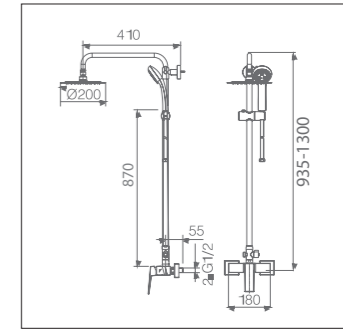

MAKI series

Ref. SGF0101

Barra de ducha extensible de acero inoxidable extensible 93,5/130cm.
Rociador de acero inoxidable cuadrado 20 cm, extraplano, cromado y antical.
Soporte teléfono regulable en altura.
Mango ducha cuadrado.
Grifería de latón cromado.
Presión máxima 6 at. mínimo 1 at.
Caudal medio 12 l/min.
Distribuidor redondo de latón cromado.
Flexo reforzado 1,5 m.
Cartucho monomando cerámico 35 mm.