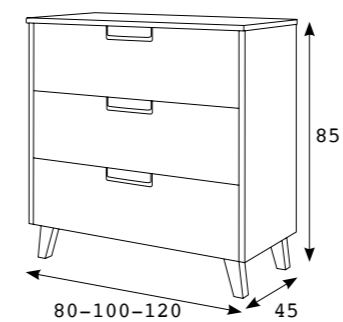

HOTARU series

Hettich
Cajones
Alta calidad

Ref. SM0008

Mueble de 3 cajones con tapa.
Cajón madera guía HETTICH de 35 kg de carga.
Tiradores negro mate.
Patas en negro mate.

Medida	Cajones
60 cm	3
80 cm	3
100 cm	3

COLORES: