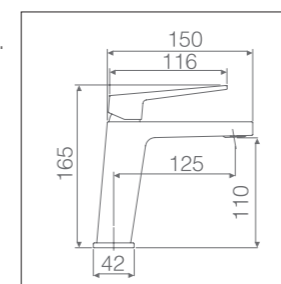

COLORES:

Garantía de 5 años

muebles
INTERMOBEL