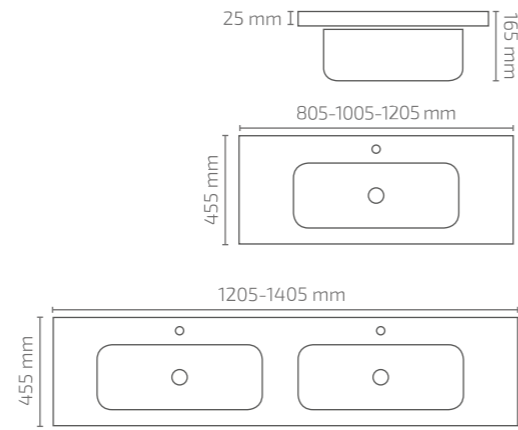

GENKAN series

Encimera de resina.

Referencia	Medidas
SLA0124	80.5 x 45.5 cm
SLA0125	100.5 x 45.5 cm
SLA0126	120.5 x 45.5 cm
SLA0127	120.5 x 45.5 cm 2H
SLA0128	140.5 x 45.5 cm

COLORES: