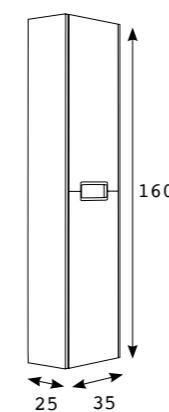

HOTARU series

Hettich
Cajones
Alta calidad

Ref. SM0008

Mueble de 3 cajones con tapa.
Cajón madera guía HETTICH de 35 kg de carga.
Tiradores negro mate.
Patas en negro mate.

Medida	Cajones
60 cm	3
80 cm	3
100 cm	3

COLORES:

Ref. SM0009

Columna de 2 puertas.

Medida	Puertas
160 cm	2

COLORES: