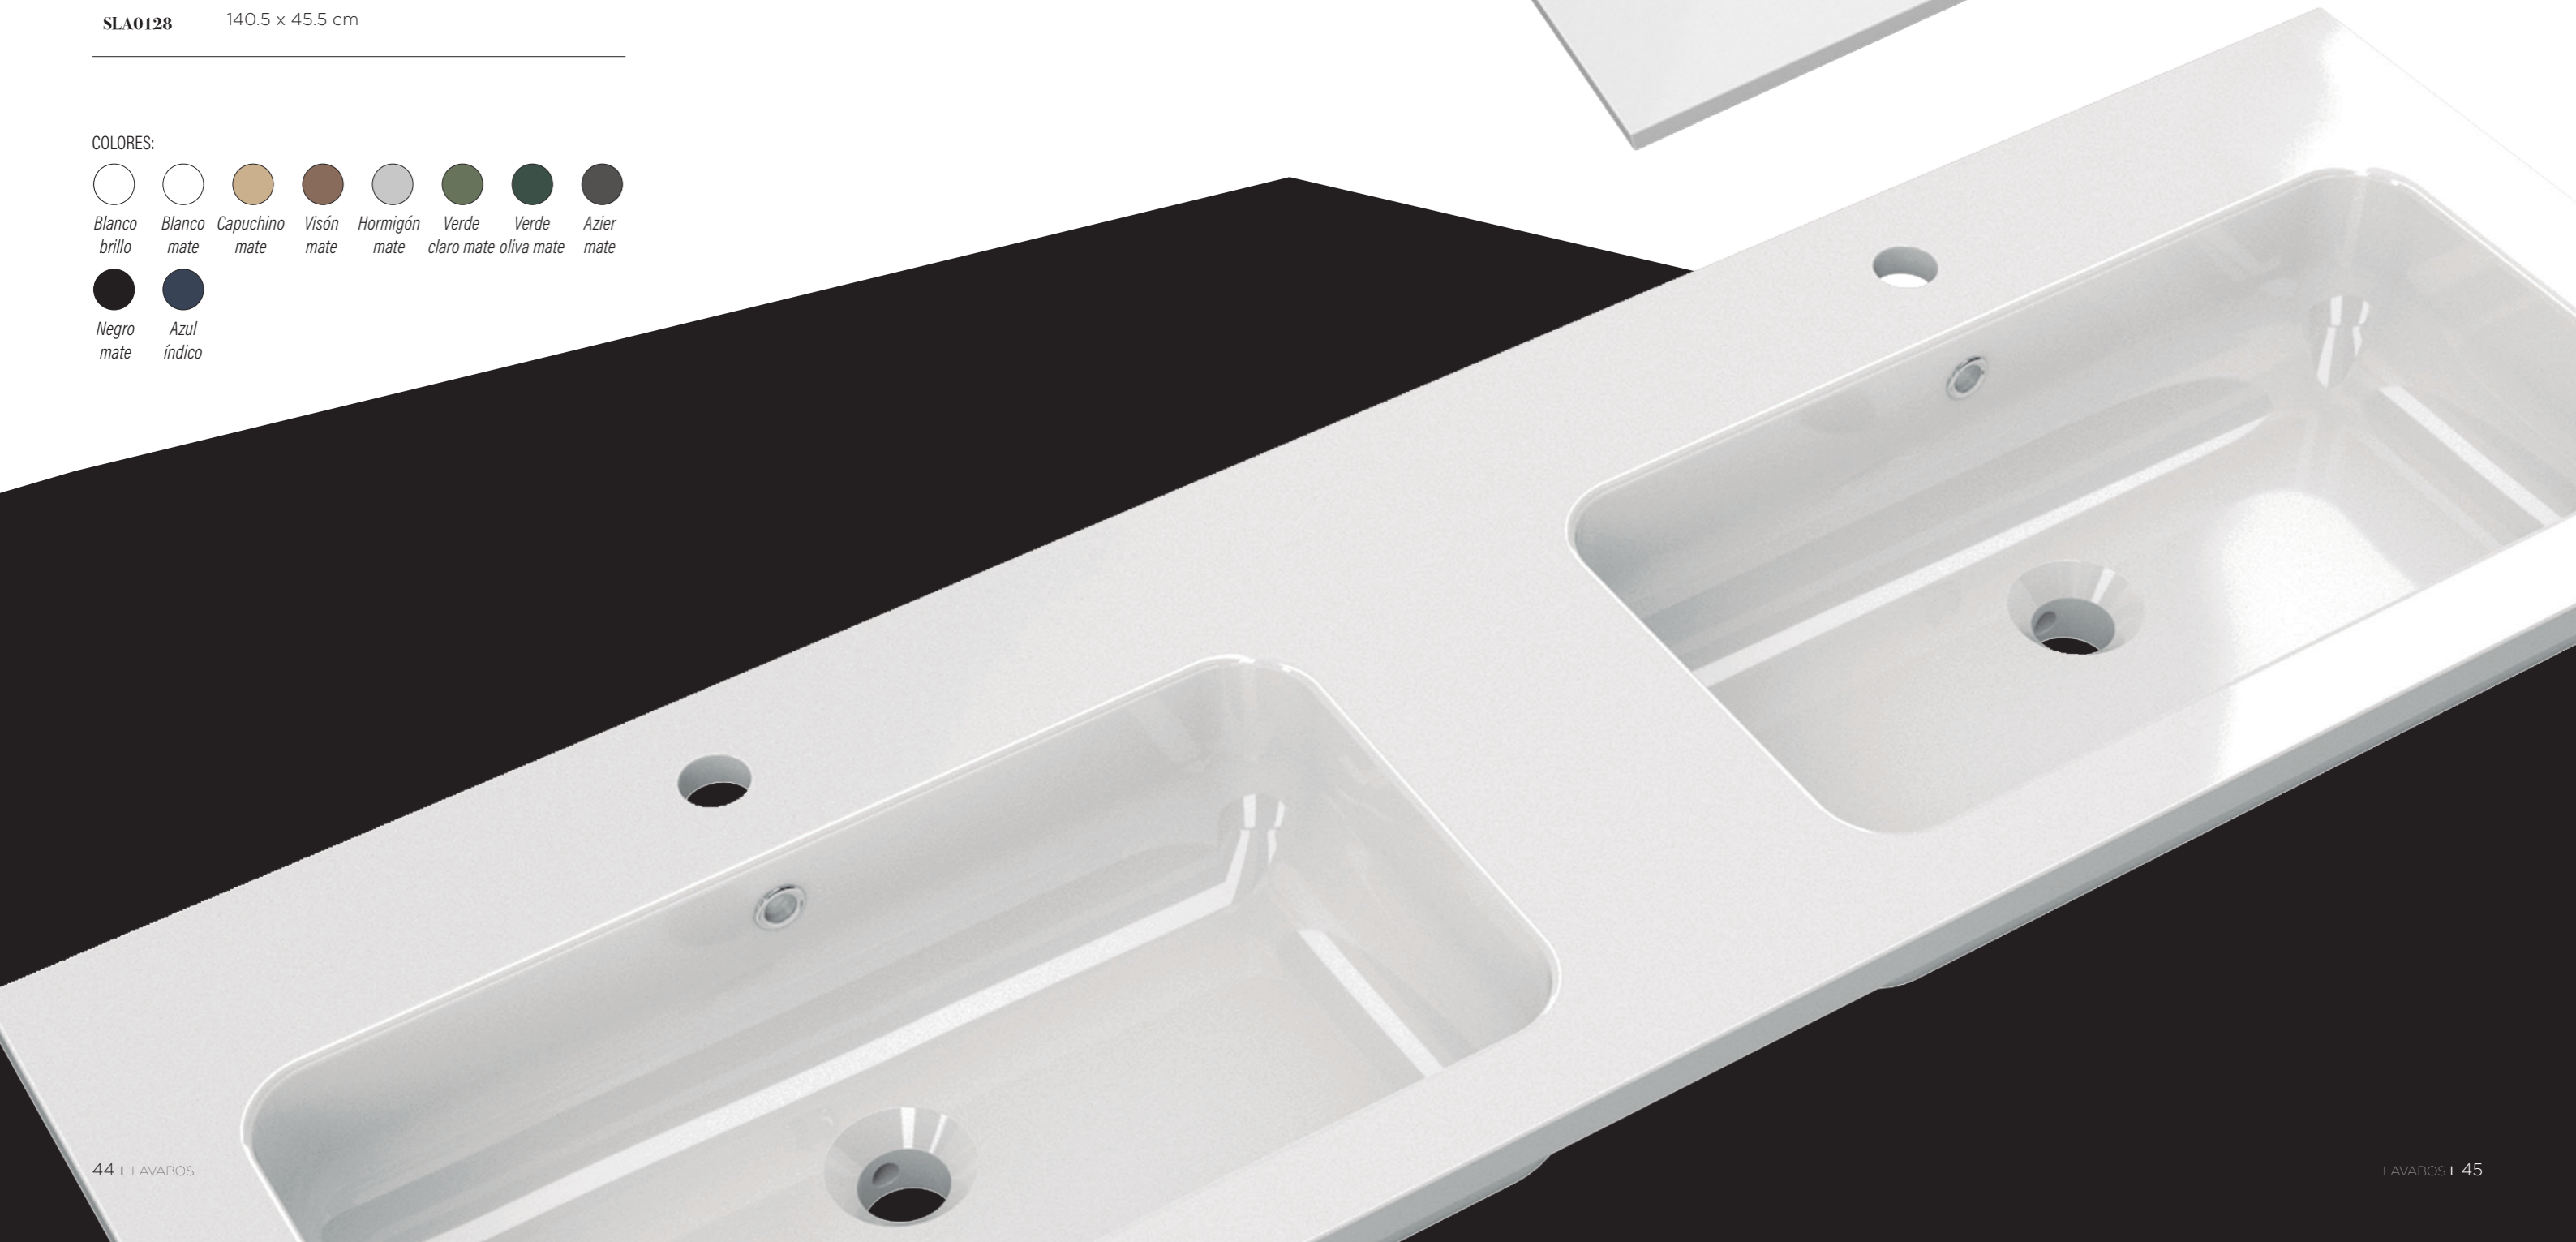

1

GRUPO muebles
INTERMOBEL

SENSEI