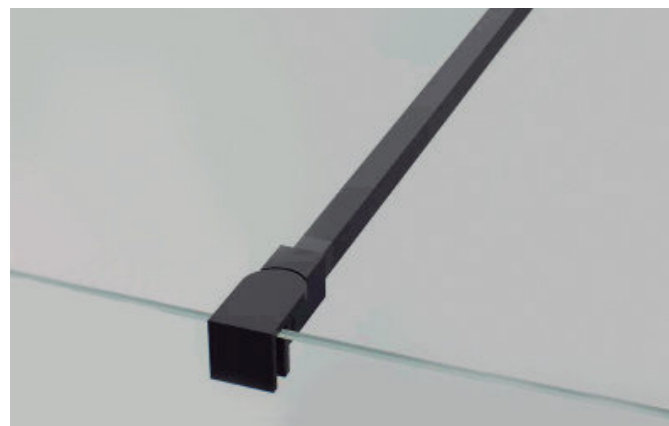

SORA fijo lateral

Cristal templado de seguridad de 8 mm.
Canto pulido de seguridad.
Perfil en aluminio lacado en negro.
Brazo de acero inoxidable de máximo 1200 mm.
Sistema de instalación rápido y fácil.
Cristal con tratamiento antical.

Referencia	Medida	Ancho	Alto
SMA0105	80 cm	78-80 cm	195 cm
SMA0106	90 cm	88-90 cm	195 cm
SMA0107	100 cm	98-100 cm	195 cm
SMA0108	120 cm	118-120 cm	195 cm

COLOR:

Garantía de 5 años.

GRUPO muebles
INTERMOBEL