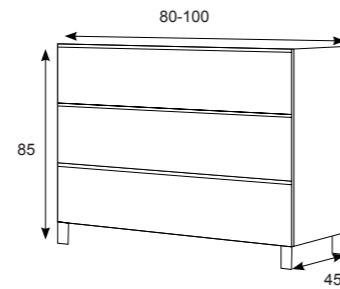

Ref. SMO006

Mueble de 3 cajones con patas.
Cajón de madera.

Medida	Cajones
80 cm	3
100 cm	3

COLORES: