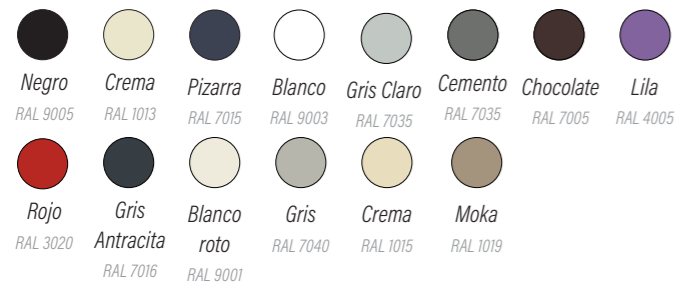

### COLORES:

Negro RAL 9005	Crema RAL 1013	Pizarra RAL 7015	Blanco RAL 9003	Gris Claro RAL 7035	Cemento RAL 7035	Chocolate RAL 7005	Lila RAL 4005
Rojo RAL 3020	Gris Antracita RAL 7016	Blanco roto RAL 9001	Gris RAL 7040	Crema RAL 1015	Moka RAL 1019		

## COLORES:

Plazo de entrega 8 días. Los paneles se fabrican en el mismo color y la textura que el modelo de plato. tendrá un suplemento de color si no está en la carta de colores, al igual que el plato, de 28 €/ud.

## Tabla de colores

 9005 Negro	 1013 Crema	 7015 Pizarra	 9003 Blanco	 7035 Gris claro
 7005 Cemento	 8017 Chocolate	 4005 Lila	 3020 Rojo	 7016 Gris Antracita
 1015 Crema	 7049 Gris	 1019 Moka	 9001 Blanco Roto	