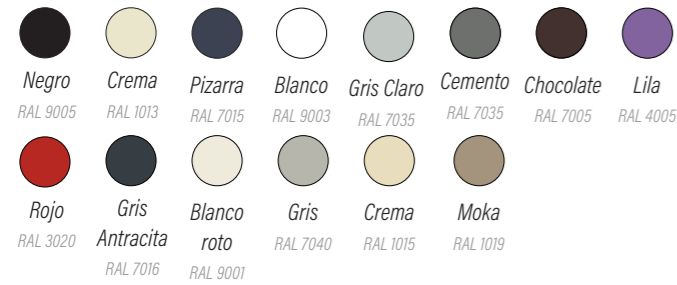

KAERU textura lisa

Plato de ducha de resina con válvula pisable de 90° y rejilla cuadrada, incluye rejilla inoxidable a elegir y válvula sifónica extraplana que desagua 60 litros/minuto. Acabado en textura lisa antideslizante.

Referencias	Longitud	Ancho 70cm	Ancho 80cm	Ancho 90cm
SPD115	70 cm			
SPD116	80 cm			
SPD117	90 cm			
SPD118	100 cm			
SPD119	110 cm			
SPD120	120 cm			
SPD121	130 cm			
SPD122	140 cm			
SPD123	150 cm			
SPD124	160 cm			
SPD125	170 cm			
SPD126	180 cm			

COLORES:

SENSEI