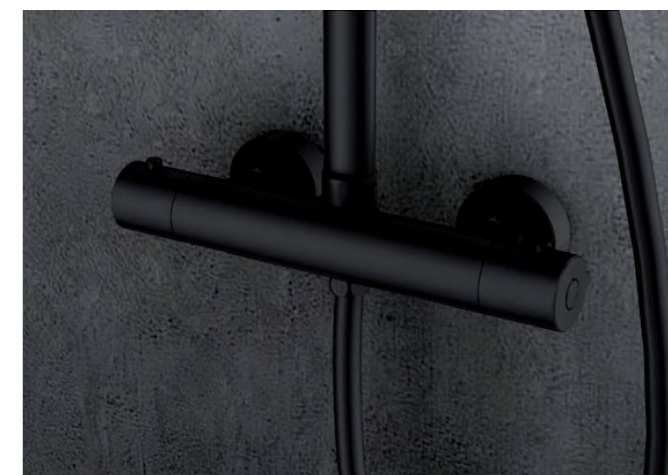

# KAO series

Ref. SGF0116

Barra de ducha extensible de acero inox. extensible 90/140 cm.  
Rociador de acero inox. redondo Ø20cm, extraplano, cromado y antical.  
Soporte teléfono regulable en altura.  
Mango ducha redondo 3 posiciones.  
Grifería de latón cromado.  
Presión máxima 6 at, mínimo 1 at.  
Caudal medio 12 l/min.  
Distribuidor redondo de latón cromado.  
Flexo reforzado 1,5 m Cartucho monomando cerámico 35mm.