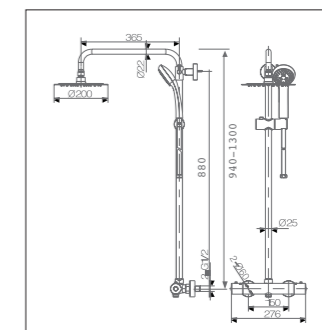

NORI series

Ref. SGF0113

Rociador de acero inox. redondo Ø20 cm, extraplano, cromado y antical.
Barra extensible de 94/130 cm
Mango ducha redondo 3 posiciones.
Grifería termostática de latón cromado con distribuidor incorporado.
Presión máxima 6 at. mínimo 1.5 at.
Caudal medio 12 l/min.
Flexo reforzado 1,5 m.
Cartucho termoestático Sedal.