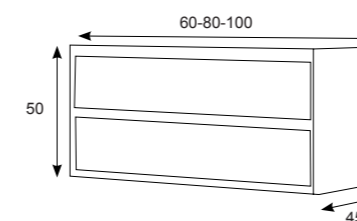

## Ref. SMO001

Mueble de 2 cajones con tapa.  
Cajón extracción total HETTICH de 35 kg de carga.

Medida	Cajones
60 cm	2
80 cm	2
100 cm	2

COLORES: