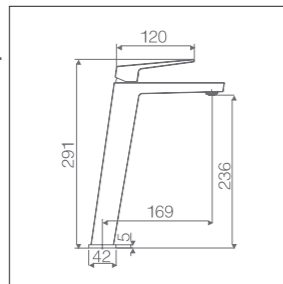

Ref. SGF0111

Monomando de lavabo.
Cuerpo de grifería en Latón blanco mate.
Cartucho cerámico Citec de 25 mm.
Flexos 3/8.

COLORES:

Garantía de 5 años