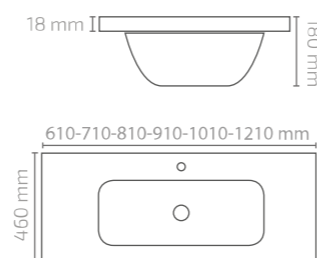

USHI series

Ref. SLA0119

Encimera de porcelana.

Referencia Medidas (Hor./Ver.)

SLA0109	61 x 46 cm
SLA0110	71 x 46 cm
SLA0111	81 x 46 cm
SLA0112	91 x 46 cm
SLA0113	101 x 46 cm
SLA0114	101 x 46 cm Izq.
SLA0115	101 x 46 cm Der.
SLA0116	121 x 46 cm 1H
SLA0117	121 x 46 cm 2H
SLA0118	141 x 46 cm 2H

COLORES:

Blanco
brillo