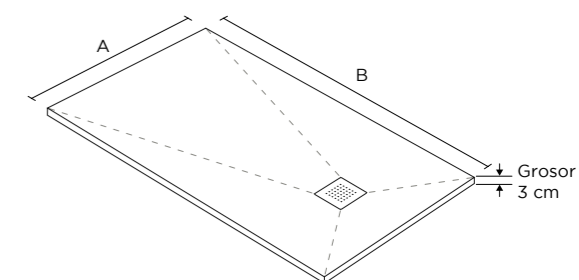

SARU textura pizarra

Plato de ducha de resina con válvula pisable de 90° y rejilla cuadrada, incluye rejilla inoxidable a elegir y válvula sifónica extraplana que desagua 60 litros/minuto. Acabado en pizarra.

Referencias	Longitud	Ancho 70cm	Ancho 80cm	Ancho 90cm	Ancho 100cm
SPD101	70 cm				
SPD102	80 cm				
SPD103	90 cm				
SPD104	100 cm				
SPD105	110 cm				
SPD106	120 cm				
SPD107	130 cm				
SPD108	140 cm				
SPD109	150 cm				
SPD110	160 cm				
SPD111	170 cm				
SPD112	180 cm				
SPD113	190 cm				
SPD114	200 cm				

COLORES:

Negro RAL 9005	Crema RAL 1013	Pizarra RAL 7015	Blanco RAL 9003	Gris Claro RAL 7035	Cemento RAL 7035	Chocolate RAL 7005	Lila RAL 4005
Rojo RAL 3020	Gris Antracita RAL 7016	Blanco roto RAL 9001	Gris RAL 7040	Crema RAL 1015	Moka RAL 1019		

GRUPO **INTERMOBEL**