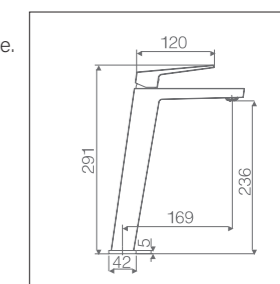

Ref. SCF0108

Monomando de lavabo.
Cuerpo de grifería en Latón negro mate.
Cartucho cerámico Citec de 25 mm.
Flexos 3/8.

COLORES:

Garantía de 5 años