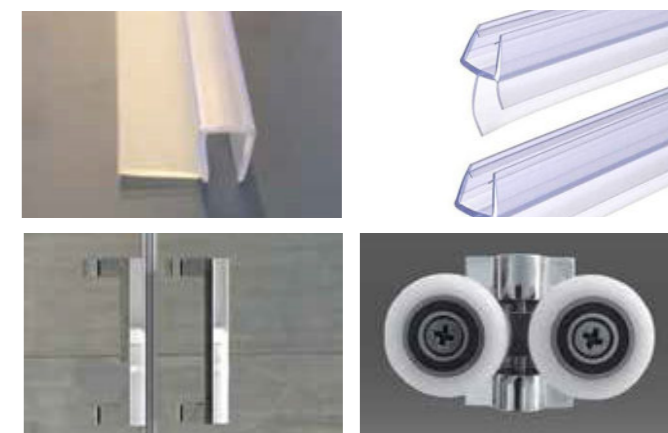

KIRO esquina curva

Ref. SMA0130

Cristal templado de seguridad de 6 mm.
Perfil en aluminio lacado en negro.
Rodamientos superiores e inferiores.
Cristal con tratamiento antical.

Referencia	Medida	Ancho	Alto
Ref. SMA0130	80cm	78 x 80cm	195cm
Ref. SMA0131	90cm	88 x 90cm	195cm

COLOR:

Garantía de 5 años. Repuestos de ruedas, gomas y tiradores para este modelo también disponibles.

Accesorio	Referencia
Juego de asa cromadas para mampara	SMA0126
Vierte aguas para mampara	SMA0127
Rodamiento cromado doble para mampara	SMA0128
Juego de asa cierre imantadas para mampara	SMA0129