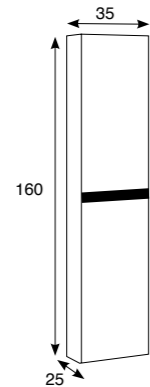

Ref. SMO007

Mueble Columna de 2 puertas.

Medida	Puertas
160 cm	2

COLORES: