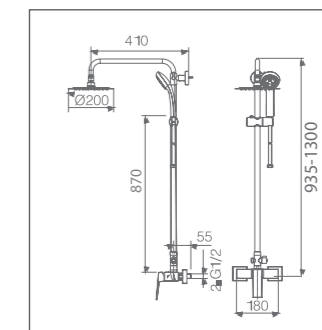

MAKI negro mate

Ref. SGF0103

Barra de ducha extensible de acero inoxidable extensible 93,5/130cm.
Rociador de acero inoxidable cuadrado 20 cm, extraplano, cromado y antical.
Soporte teléfono regulable en altura.
Mango ducha cuadrado.
Grifería de latón negro mate.
Presión máxima 6 at. mínimo 1 at.
Caudal medio 12 l/min.
Distribuidor redondo de latón negro mate.
Flexo reforzado 1,5 m.
Cartucho monomando cerámico 35 mm.