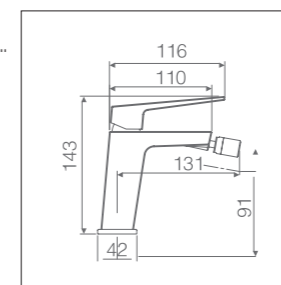

Ref. SCF0109

Monomando de bidé.
Cuerpo de grifería en Latón negro mate.
Cartucho cerámico Citec de 25 mm.
Flexos 3/8.