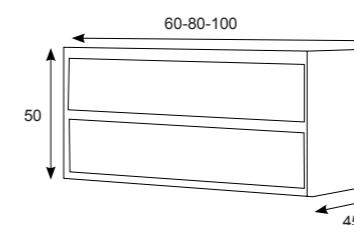

KAMI series

Hettich
Cajones
Alta calidad

Ref. SM0004

Mueble 2 cajones suspendido.
Cajón metálico extracción total HETTICH.
Tiradores negro mate.
Tiradores en cromo bajo pedido.

Medida	Cajones
60 cm	2
80 cm	2
100 cm	2

COLORES:

Blanco
mate

Tabaco

Roble