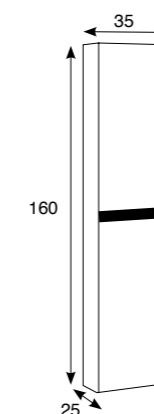

Ref. SMO002

Columna de 2 puertas.

Medida	Puertas
160 cm	2

COLORES: