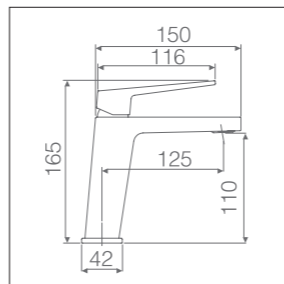

Ref. SGF0110

Monomando de lavabo.
Cuerpo de grifería en Latón blanco mate.
Cartucho cerámico Citec de 25 mm.
Flexos 3/8.