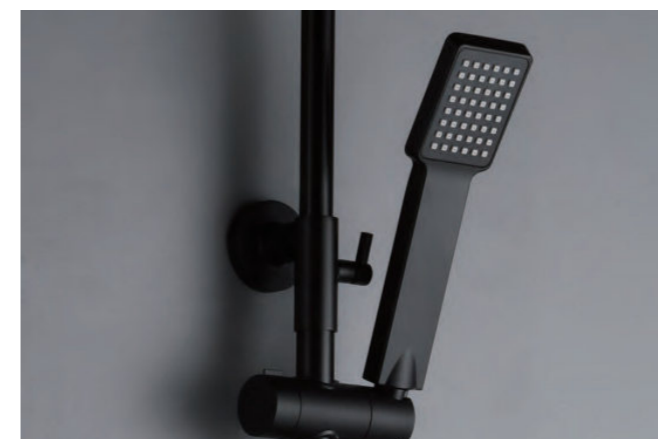

MAKI negro mate

Ref. SGF0103

Barra de ducha extensible de acero inoxidable extensible 93,5/130cm.
Rociador de acero inoxidable cuadrado 20 cm, extraplano, cromado y antical.
Soporte teléfono regulable en altura.
Mango ducha cuadrado.
Grifería de latón negro mate.
Presión máxima 6 at. mínimo 1 at.
Caudal medio 12 l/min.
Distribuidor redondo de latón negro mate.
Flexo reforzado 1,5 m.
Cartucho monomando cerámico 35 mm.

COLORES:

Garantía de 5 años

muebles
GRUPPO INTERMOBEL