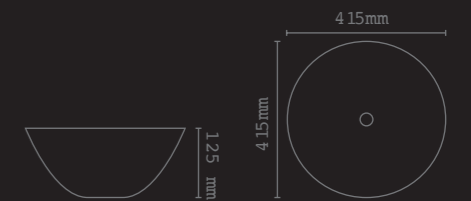

DORO special series

Ref. SLA0123

Lavabo de diseño en microcemento.

Medidas

60.5 x 45.5 x 12 cm

COLORES:

Cemento

1

NISHI special series

Ref. SLA0123

Lavabo de diseño de sobre-encimera en solid surface.

Medidas

45 cm de diámetro

COLORES