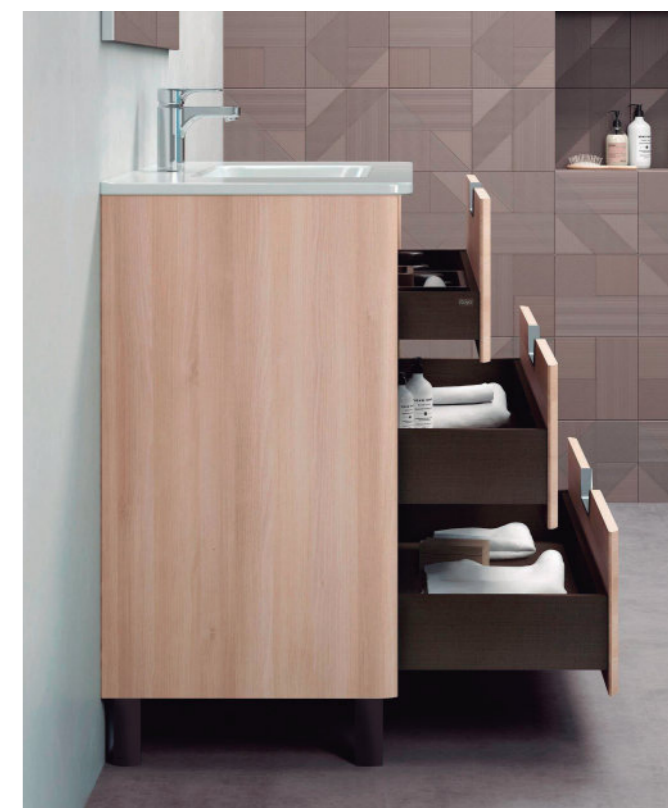

HOTARU series

Hettich
Cajones
Alta calidad

Ref. SM0008

Mueble de 3 cajones con tapa.
Cajón madera guía HETTICH de 35 kg de carga.
Tiradores negro mate.
Patas en negro mate.

Medida	Cajones
60 cm	3
80 cm	3
100 cm	3

COLORES:

Ref. SM0009

Columna de 2 puertas.

Medida	Puertas
160 cm	2

COLORES: