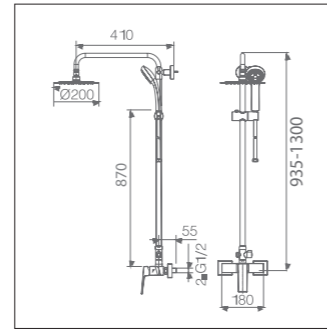

MAKI blanco mate

Ref. SCF0102

Barra de ducha extensible de acero inoxidable extensible 93,5/130cm.
Rociador de acero inoxidable cuadrado 20 cm, extraplano, cromado y antical.
Soporte teléfono regulable en altura.
Mango ducha cuadrado.
Grifería de latón blanco mate.
Presión máxima 6 at. mínimo 1 at.
Caudal medio 12 l/min.
Distribuidor redondo de latón blanco mate.
Flexo reforzado 1,5 m.
Cartucho monomando cerámico 35 mm.