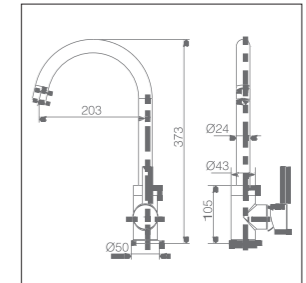

ONO series

Ref. SGF0125

Grifería monomando de cocina.
Cuerpo de grifería en Latón cromado. Cartucho cerámico de 35 mm.
Latiguillos 50cm.