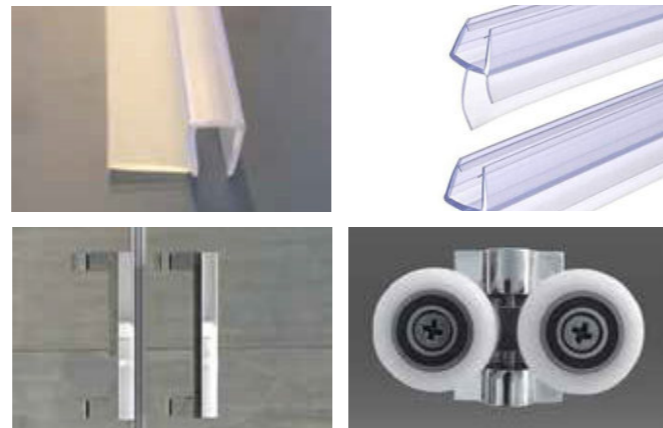

YUKI entrada frontal

Ref. SMA0104

Cristal templado de seguridad de 6 mm.
Perfil en aluminio niquelado cepillado.
Rodamientos superiores e inferiores.
Cristal con tratamiento antical.

Referencia	Medida	Ancho	Alto
SMA0117	100cm	95-103cm	195cm
SMA0118	110cm	108-113cm	195cm
SMA0119	120cm	118-123cm	195cm
SMA0120	130cm	128-133cm	195cm
SMA0121	140cm	138-143cm	195cm
SMA0122	150cm	148-153cm	195cm
SMA0123	160cm	158-163cm	195cm
SMA0124	170cm	168-173cm	195cm
SMA0125	180cm	178-183cm	195cm

COLOR:

Garantía de 5 años. Repuestos de ruedas, gomas y tiradores para este modelo también disponibles.

Accesorio	Referencia
Juego de asa cromadas para mampara	SMA0126
Vierte aguas para mampara	SMA0127
Rodamiento cromado doble para mampara	SMA0128
Juego de asa cierre imantadas para mampara	SMA0129