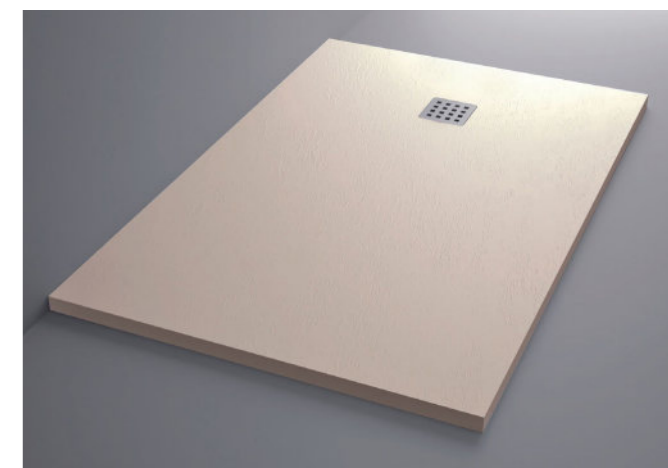

SARU textura pizarra

Plato de ducha de resina con válvula pisable de 90° y rejilla cuadrada, incluye rejilla inoxidable a elegir y válvula sifónica extraplana que desagua 60 litros/minuto. Acabado en pizarra.

Referencias	Longitud	Ancho 70cm	Ancho 80cm	Ancho 90cm	Ancho 100cm
SPD101	70 cm				
SPD102	80 cm				
SPD103	90 cm				
SPD104	100 cm				
SPD105	110 cm				
SPD106	120 cm				
SPD107	130 cm				
SPD108	140 cm				
SPD109	150 cm				
SPD110	160 cm				
SPD111	170 cm				
SPD112	180 cm				
SPD113	190 cm				
SPD114	200 cm				

COLORES:

Negro RAL 9005	Crema RAL 1013	Pizarra RAL 7015	Blanco RAL 9003	Gris Claro RAL 7035	Cemento RAL 7035	Chocolate RAL 7005	Lila RAL 4005
Rojo RAL 3020	Gris Antracita RAL 7016	Blanco roto RAL 9001	Gris RAL 7040	Crema RAL 1015	Moka RAL 1019		

GRUPO **INTERMOBEL**