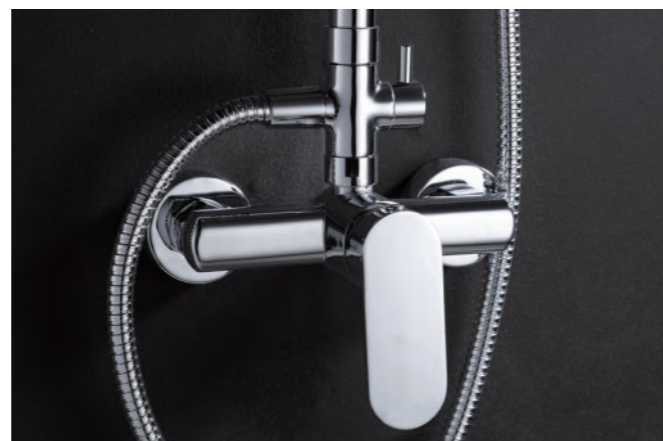

SENSEI

muebles
INTERMOBEL