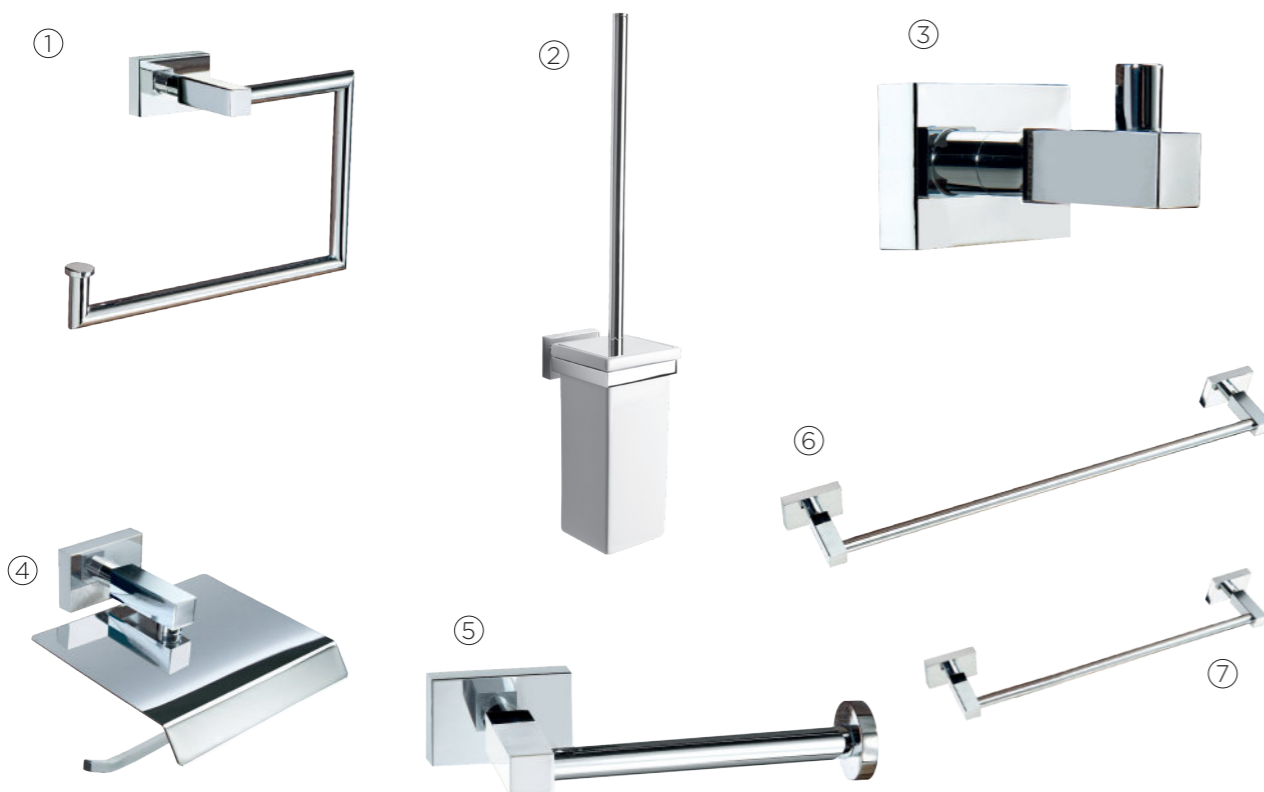

KUUKI series

Ref. SMA0103

Fijación a pared con tornillo.

Descripción	Medidas
1) Anilla	21.5 x 14 x 7 cm
2) Escobillero pared	10 x 41 x 13 cm
3) Percha	5.5 x 3.5 x 7.5 cm
4) Portarollos c/tapa	11 x 13 x 14 cm
5) Portarollos reserva	15 x 3.5 x 7.5 cm
6) Toallero barra de 55 cm	55 x 3.5 x 7.5 cm
7) Toallero barra de 40 cm	40 x 3.5 x 7 cm

COLOR:

Cromo

GRUPO
muebles
INTERMOBEL