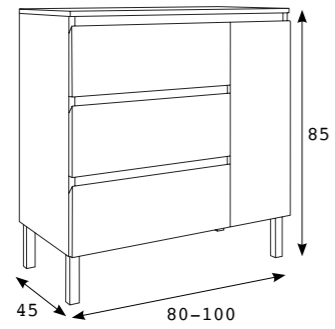

KUMO series

Hettich
Cajones
Alta calidad

Ref. SM0010

Mueble de 3 cajones con puerta.
Cajón de madera guía HETTICH.
Tiradores en aluminio anodizado anticorrosión a 45°.

Medida	Cajones	Puertas
80 cm	3	1
100 cm	3	1

COLORES: