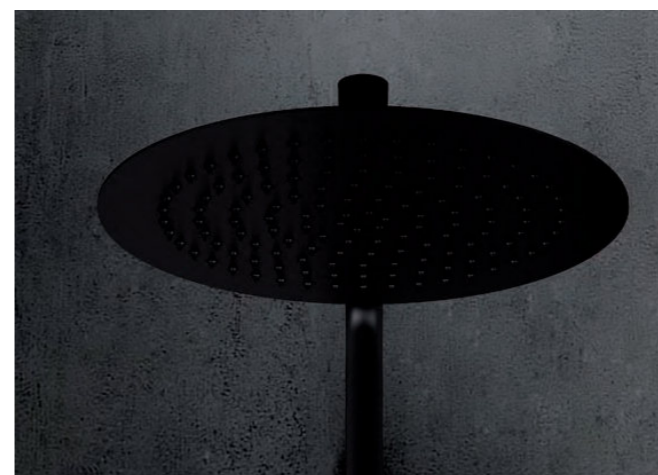

NORI series

Ref. SGF0115

Rociador de acero inox. redondo Ø20 cm, extraplano, negro mate y antical.
Barra extensible de 94/130 cm.
Mango ducha redondo 3 posiciones.
Grifería termostática de latón negro mate con distribuidor incorporado.
Presión máxima 6 at. mínimo 1.5 at.
Caudal medio 12 l/min.
Flexo reforzado 1,5 m.
Cartucho termoestático Sedal.

COLORES:

Garantía de 5 años. Certificación ACS.

GRUPO **INTERMOBEL** muebles