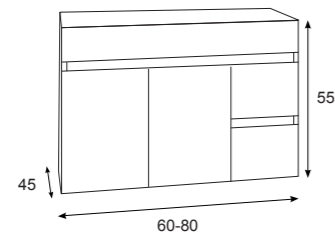

## Ref. SMO013

Mueble con patas de 2 cajones y 1 ó 2 puertas.

Medida	Cajones	Puerta
60 cm	2	1
80 cm	2	2

COLORES:

Blanco  
brillo

Grafito  
mate

GRUPO muebles  
**INTERMOBEL**