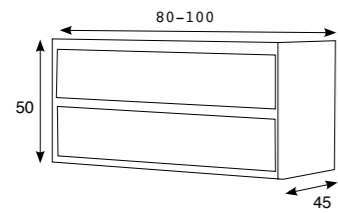

## Ref. SMO005

Mueble de 2 cajones suspendido.  
Cajón de madera.

Medida	Cajones
80 cm	2
100 cm	2

COLORES: