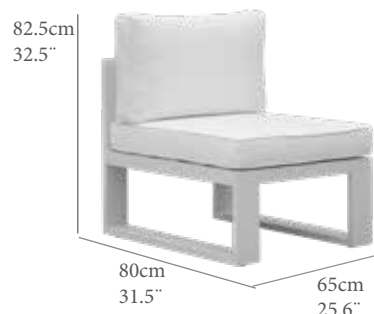

Modulo de ampliación modelo New Oslo. Estructura en aluminio color blanco. Cojin de asiento y respaldo color blanco. Cojin de asiento de 10cm. Cojin de respaldo de 12cm.

AA(cm)	SH(IN)	AB(cm)	AH(IN)	AE(cm)	FH(IN)
43,0	16,9	67,5	26,6	67,5	26,6
PN(kg)	NW(Lb)	REF.(CODE)			
7,1	15,7	39600109