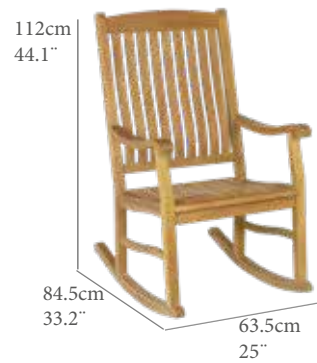

Butaca mecedora modelo Java. Estructura en teca de primera calidad. Herrajes en acabado inox. Requiere montaje.

AA(cm)	SH(IN)	AB(cm)	AH(IN)	AE(cm)	FH(IN)
47,0	18,5	73,0	28,7	112,0	44,1
PN(kg)	NW(LB)	REF.(CODE)			
17,0	37,5	30100139