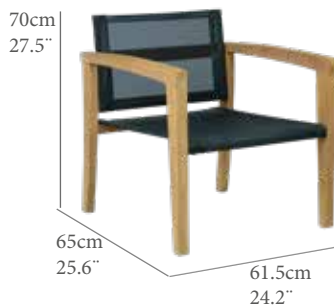

Silla de comedor modelo Edson. Estructura en teca de primera calidad y textilene **Batyline** color blanco. Herrajes en acabado inox. Requiere montaje.

AA(cm)	SH(IN)	AB(cm)	AH(IN)	AE(cm)	FH(IN)
44,0	17,3	65,0	25,6	78,0	30,7
PN(kg)	NW(LB)	REF.(CODE)			
8,0	17,6	30100161			