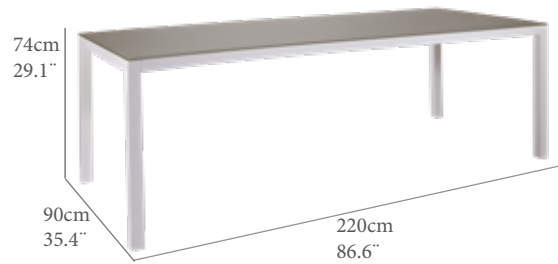

Mesa rectangular modelo concept. Estructura de aluminio color blanco y encimera en cristal templado color blanco mate. Requiere montaje.

GT(cm)	TT(IN)	AL(cm)	FH(IN)
0,8	0,3	69,0	27,2
PN(kg)	NW(LB)	REF.(CODE)	
47,0	103,6	30200423	

Mesa rectangular modelo concept. Estructura de aluminio color blanco y encimera en cristal templado color Gris claro. Requiere montaje.

GT(cm)	TT(IN)	AL(cm)	FH(IN)
0,8	0,3	69,0	27,2
PN(kg)	NW(LB)	REF.(CODE)	
47,0	103,6	30200426	

Mesa rectangular modelo concept. Estructura de aluminio color blanco y encimera en cristal templado color Taupe. Requiere montaje.

GT(cm)	TT(IN)	AL(cm)	FH(IN)
0,8	0,3	69,0	27,2
PN(kg)	NW(LB)	REF.(CODE)	
47,0	103,6	30200424	

Mesa rectangular modelo concept. Estructura de aluminio color antracita y encimera en cristal templado color antracita. Requiere montaje.

GT(cm)	TT(IN)	AL(cm)	FH(IN)
0,8	0,3	69,0	27,2
PN(kg)	NW(LB)	REF.(CODE)	
47,0	103,6	30200410