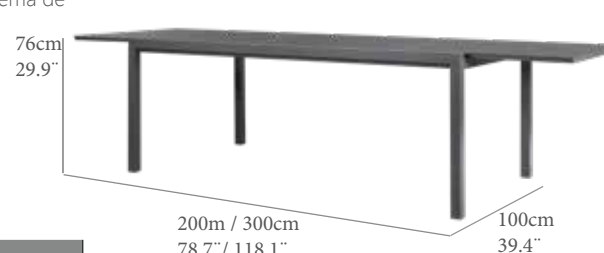

Mesa rectangular extensible modelo concept. Estructura de aluminio color antracita y encimera en cristal templado color antracita. Sistema de apertura manual. Requiere montaje.

GT(cm)	TT(IN)	AL(cm)	FH(IN)
0,5	0,2	69,0	27,2
PN(kg)	NW(LB)	REF.(CODE)	
58,0	127,9	30200412