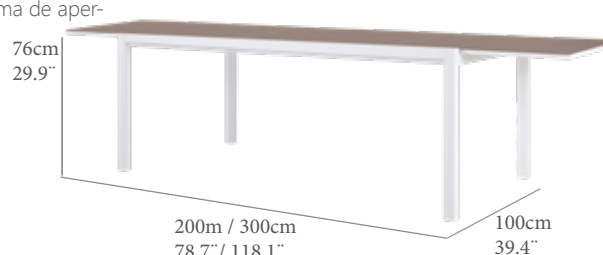

Mesa rectangular extensible modelo concept. Estructura de aluminio color blanco y encimera en cristal templado color taupe. Sistema de apertura manual. Requiere montaje.

GT(cm)	TT(IN)	AL(cm)	FH(IN)
0,5	0,2	69,0	27,2
PN(kg)	NW(LB)	REF.(CODE)	
45,6	100,5	30200315	

Mesa rectangular extensible modelo concept. Estructura de aluminio color blanco y encimera en cristal templado color taupe. Sistema de apertura manual. Requiere montaje.

GT(cm)	TT(IN)	AL(cm)	FH(IN)
0,5	0,2	69,0	27,2
PN(kg)	NW(LB)	REF.(CODE)	
58,0	127,9	30200304