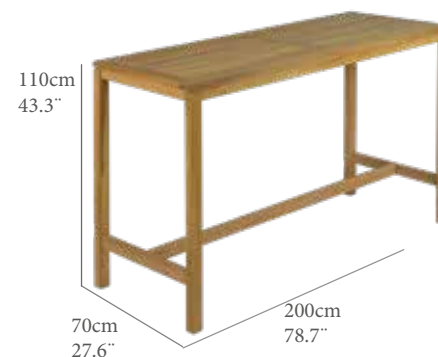

GT(cm)	TT(IN)	AL(cm)	FH(IN)
2,5	1,0	14,5	5,7
PN(kg)	NW(LB)	REF.(CODE)	
27,0	59,5	30100169	

GT(cm)	TT(IN)	AL(cm)	FH(IN)
2,5	1,0	102,0	40,2
PN(kg)	NW(LB)	REF.(CODE)	
28,0	61,7	30100145	

Mesa rustica cuadrada modelo Vernom. Teca de primera calidad con herrajes en acero inoxidable. Requiere montaje.