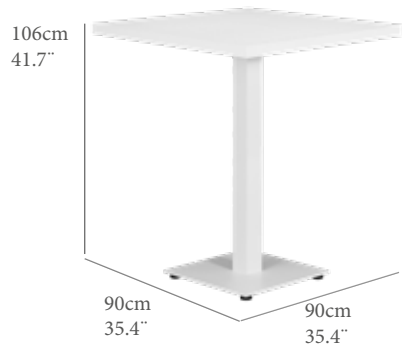

Mesa bar cuadrada blanca. Estructura de aluminio color blanco y top de aluminio color blanco . Requiere montaje.

Aluminio			
Blanco SVAL1			
GT(cm)	TT(IN)	AL(cm)	FH(IN)
4,0	1,6	102	40,2
PN(kg)	NW(LB)	REF.(CODE)	
34,3	75,6	30200691