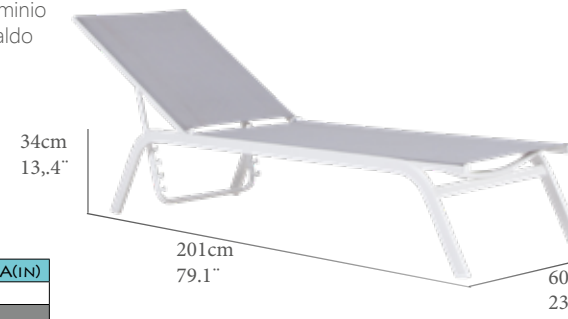

AA(cm)	SH(IN)	AR(cm)	BH(IN)	AB(cm)	AA(IN)
34,0	13,4	34/101	13,4/39,8		
PN(kg)	NW(LB)	REF.(CODE)			
6,7	14,8	30200377			

Tumbona modelo Atena. Estructura de Aluminio color blanco y textilene color gris claro. Respaldo regulable en 5 posiciones. Apilable.