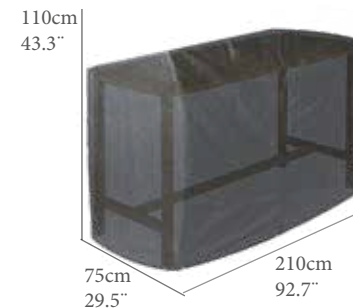

Cubierta mesa barra alta M
Cubierta Hidrofuga. Tejido Ripstop alta durabilidad con laminado transpirable. Doble costura interna. Tensores de ajuste en extremos para una mejor fijación. Color antracita.

REF.(CODE)	
30400466