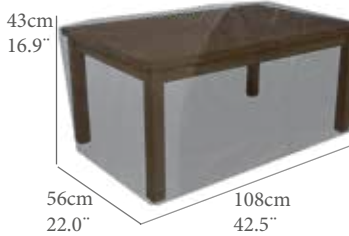

PROTECCIÓN MESA AUX.RECTANGULAR

Cubierta mesa aux.rectang.S
Cubierta Hidrofuga. Tejido Ripstop alta durabilidad con laminado transpirable. Doble costura interna. Tensores de ajuste en extremos para una mejor fijación. Color antracita.

REF.(CODE)	
30400116