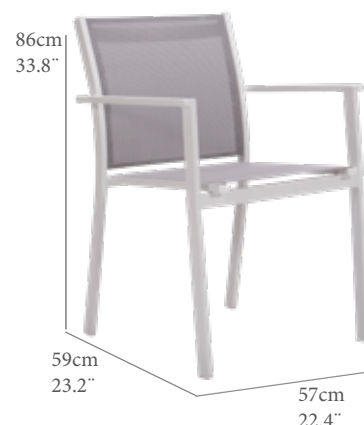

PN(kg)	NW(LB)	REF.(CODE)	
102	224.4	30200780	

Silla con brazos modelo Concept. Aluminio color blanco y textilene color blanco puro. Apilable y de gran resistencia a la intemperie.

AA(cm)	SH(IN)	AB(cm)	AH(IN)	AE(cm)	FH(IN)
46,0	18,1	65,6	25,8	86,0	33,9
PN(kg)	NW(LB)	REF.(CODE)			
3,3	7,3	30200309			