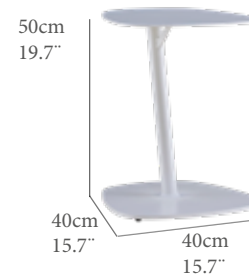

Tumbona de 1 plaza modelo New Oslo. Estructura en aluminio color blanco. Cojín de tumbona de 8cm de grosor color blanco. Con rueda oculta de transporte..
Aluminio Textil

AA(cm)	SH(IN)	AR(cm)	BH(IN)	AB(cm)	AA(IN)
38,0	15,0	30/80	11,8/31,5		
PN(kg)	NW(LB)	REF.(CODE)			
18,8	41,4	30200282			

Tumbona de 1 plaza modelo New Oslo. Estructura en aluminio color blanco. Cojín de tumbona de 8cm de grosor color gris claro. Con rueda oculta de transporte..
Aluminio Textil

AA(cm)	SH(IN)	AR(cm)	BH(IN)	AB(cm)	AA(IN)
38,0	15,0	30/80	11,8/31,5		
PN(kg)	NW(LB)	REF.(CODE)			
18,8	41,4	30200283			

Daybed 2 plazas New Oslo. Estructura en aluminio color blanco. Cojinería de 10cm de grosor color blanco. Respaldos con regulación independiente.
Aluminio Textil

AA(cm)	SH(IN)	AR(cm)	BH(IN)	AB(cm)	AA(IN)
40,0	15,7	30/80	11,8/31,5		
PN(kg)	NW(LB)	REF.(CODE)			
31,5	69,4	30200284			

Daybed 2 plazas New Oslo. Estructura en aluminio color blanco. Cojinería de 10cm de grosor color gris. Respaldos con regulación independiente.
Aluminio Textil

AA(cm)	SH(IN)	AR(cm)	BH(IN)	AB(cm)	AA(IN)
40,0	15,7	30/80	11,8/31,5		
PN(kg)	NW(LB)	REF.(CODE)			
31,5	69,4	30200285			

Mesa Auxiliar modelo New Oslo. Estructura de aluminio color blanco y encimera en cristal templado de 8mm color blanco mate.
Aluminio Cristal

GT(cm)	TT(IN)	AL(cm)	FH(IN)
0,5	0,2	40,0	15,7
PN(kg)	NW(LB)	REF.(CODE)	
13,7	30,2	39600105	

Mesa lateral para tumbona o Daybed modelo New Oslo. Estructura de aluminio color blanco. Encimera en aluminio color blanco.
Aluminio

GT(cm)	TT(IN)	AL(cm)	FH(IN)
0,5	0,2	49,5	19,5
PN(kg)	NW(LB)	REF.(CODE)	
6,0	13,2	30200286