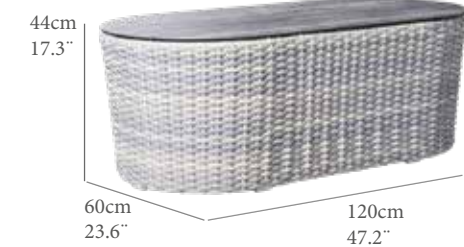

Mesa auxiliar modelo Aurora. Estructura de aluminio y trenzado en rattan sintético de 8mm "grey ambiance". Encimera en cristal cerámico de 5mm acabado "Grey wood".

GT(cm)	TT(IN)	AL(cm)	FH(IN)
0,6	0,2		
PN(kg)	NW(Lb)	REF.(CODE)	
16,0	35,3	30200522