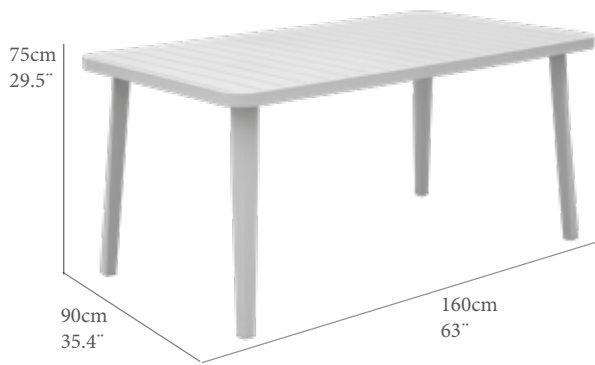

Mesa rectangular modelo Viken.
Estructura de aluminio color blanco y top en lamas de aluminio color blanco.
Requiere montaje.

Aluminio

Blanco
SVAL1

GT(cm)	TT(IN)	AL(cm)	FH(IN)
0,3	0,1	71,0	28,0
PN(kg)	NW(Lb)	REF.(CODE)	
15,7	34,7	30200417	

Mesa rectangular modelo Vken.
Estructura de aluminio color Arce y top en lamas de aluminio color Arce.
Requiere montaje.

Aluminio

Arce
SVAL2

GT(cm)	TT(IN)	AL(cm)	FH(IN)
0,3	0,1	71,0	28,0
PN(kg)	NW(Lb)	REF.(CODE)	
15,7	34,7	30200418	

Mesa rectangular modelo Viken.
Estructura de aluminio color Antracita y top en lamas de aluminio color Antracita.
Requiere montaje.

Aluminio

Antracita
SVAL4

GT(cm)	TT(IN)	AL(cm)	FH(IN)
0,3	0,1	71,0	28,0
PN(kg)	NW(Lb)	REF.(CODE)	
15,7	34,7	30200419	

GRUPO muebles
INTERMOBEL

Mesa rectangular extensible modelo Vken.
Estructura de aluminio color blanco y top en lamas de aluminio color blanco.
Requiere montaje.

Aluminio

Blanco
SVAL1

GT(cm)	TT(IN)	AL(cm)	FH(IN)
0,3	0,1	70,5	27,8
PN(kg)	NW(Lb)	REF.(CODE)	
27,8	61,4	30200414	

Mesa rectangular extensible modelo Vken.
Estructura de aluminio color Arce y top en lamas de aluminio color Arce.
Requiere montaje.

Aluminio

Arce
SVAL2

GT(cm)	TT(IN)	AL(cm)	FH(IN)
0,3	0,1	70,5	27,8
PN(kg)	NW(Lb)	REF.(CODE)	
27,8	61,4	30200415	

Mesa rectangular extensible modelo Vken.
Estructura de aluminio color Antracita y top en lamas de aluminio color Antracita.
Requiere montaje.

Aluminio

Antracita
SVAL4

GT(cm)	TT(IN)	AL(cm)	FH(IN)
0,3	0,1	70,5	27,8
PN(kg)	NW(Lb)	REF.(CODE)	
27,8	61,4	30200416