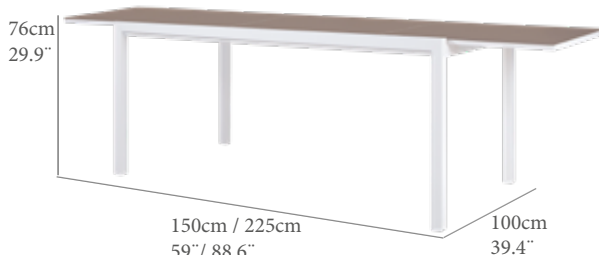

Mesa rectangular extensible modelo concept. Estructura de aluminio color blanco y encimera en cristal templado color blanco. Sistema de apertura manual. Requiere montaje.

GT(cm)	TT(IN)	AL(cm)	FH(IN)
0,5	0,2	69,0	27,2
PN(kg)	NW(LB)	REF.(CODE)	
45,6	100,5	30200316	

Mesa rectangular extensible modelo concept. Estructura de aluminio color blanco y encimera en cristal templado color blanco. Sistema de apertura manual. Requiere montaje.

GT(cm)	TT(IN)	AL(cm)	FH(IN)
0,5	0,2	69,0	27,2
PN(kg)	NW(LB)	REF.(CODE)	
58,0	127,9	30200303	

Mesa rectangular extensible modelo concept. Estructura de aluminio color blanco y encimera en cristal templado color gris claro. Sistema de apertura manual. Requiere montaje.

GT(cm)	TT(IN)	AL(cm)	FH(IN)
0,5	0,2	69,0	27,2
PN(kg)	NW(LB)	REF.(CODE)	
45,6	100,5	30200429	

Mesa rectangular extensible modelo concept. Estructura de aluminio color blanco y encimera en cristal templado color gris claro. Sistema de apertura manual. Requiere montaje.

GT(cm)	TT(IN)	AL(cm)	FH(IN)
0,5	0,2	69,0	27,2
PN(kg)	NW(LB)	REF.(CODE)	
58,0	127,9	30200431	

Mesa rectangular extensible modelo concept. Estructura de aluminio color blanco y encimera en cristal templado color taupe. Sistema de apertura manual. Requiere montaje.

GT(cm)	TT(IN)	AL(cm)	FH(IN)
0,5	0,2	69,0	27,2
PN(kg)	NW(LB)	REF.(CODE)	
45,6	100,5	30200315	

Mesa rectangular extensible modelo concept. Estructura de aluminio color blanco y encimera en cristal templado color taupe. Sistema de apertura manual. Requiere montaje.

GT(cm)	TT(IN)	AL(cm)	FH(IN)
0,5	0,2	69,0	27,2
PN(kg)	NW(LB)	REF.(CODE)	
58,0	127,9	30200304