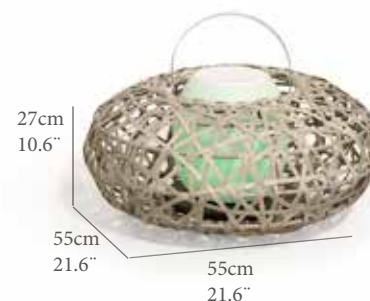

Cubo musical modelo Kurl. Estructura en polipropileno. Sistema de cambio de color RGB al ritmo musical. Sistema Bluetooth 4.1 con altavoz de 10W. IP44. Carga por USB. Batería Li-ion.

PN(KG)	NW(LB)	REF.(CODE)	
3,0	6,6	30200748