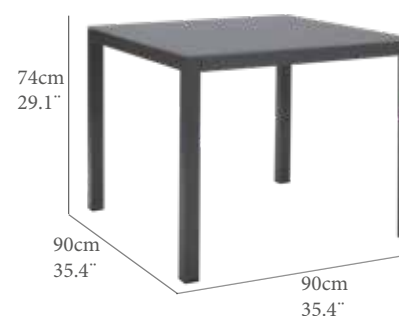

Mesa cuadrada modelo concept. Estructura de aluminio color antracita y encimera en cristal templado color antracita. Requiere montaje.

GT(cm)	TT(IN)	AL(cm)	FH(IN)
0,8	0,3	69,0	27,2
PN(kg)	NW(LB)	REF.(CODE)	
21,6	47,6	30200408