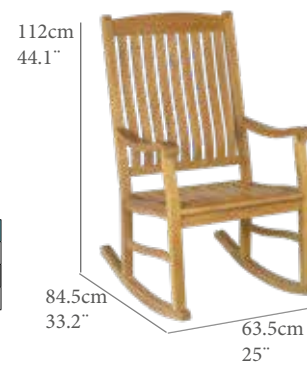

AA(cm)	SH(IN)	AB(cm)	AH(IN)	AE(cm)	FH(IN)
45,0	17,7			99,0	39,0
PN(kg)	NW(LB)	REF.(CODE)			
11,0	24,3	30100138			

Butaca mecedora modelo Java. Estructura en teca de primera calidad. Herrajes en acabado inox. Requiere montaje.