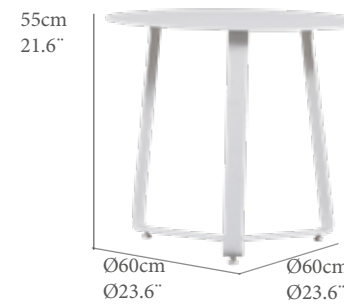

Mesa Auxiliar modelo June. Estructura de aluminio color blanco y encimera en aluminio color blanco.

GT(cm)	TT(IN)	AL(cm)	FH(IN)
0,5	0,2	54,5	21,5
PN(kg)	NW(LB)	REF.(CODE)	
5,3	11,7	30200267