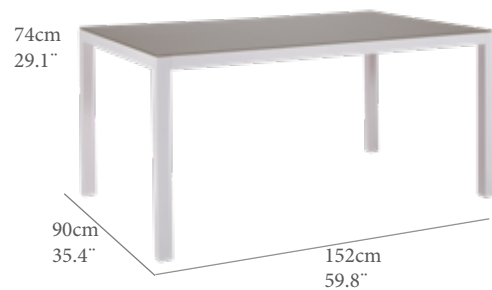

Mesa cuadrada modelo concept. Estructura de aluminio color blanco y encimera en cristal templado color blanco mate. Requiere montaje.

GT(cm)	TT(IN)	AL(cm)	FH(IN)
0,8	0,3	69,0	27,2
PN(kg)	NW(LB)	REF.(CODE)	
21,6	47,6	30200318	

Mesa cuadrada modelo concept. Estructura de aluminio color blanco y encimera en cristal templado color Gris claro. Requiere montaje.

GT(cm)	TT(IN)	AL(cm)	FH(IN)
0,8	0,3	69,0	27,2
PN(kg)	NW(LB)	REF.(CODE)	
21,6	47,6	30200398	

Mesa cuadrada modelo concept. Estructura de aluminio color blanco y encimera en cristal templado color Taupe. Requiere montaje.

GT(cm)	TT(IN)	AL(cm)	FH(IN)
0,8	0,3	69,0	27,2
PN(kg)	NW(LB)	REF.(CODE)	
21,6	47,6	30200319	

Mesa cuadrada modelo concept. Estructura de aluminio color antracita y encimera en cristal templado color antracita. Requiere montaje.

GT(cm)	TT(IN)	AL(cm)	FH(IN)
0,8	0,3	69,0	27,2
PN(kg)	NW(LB)	REF.(CODE)	
21,6	47,6	30200408	

Mesa rectangular modelo concept. Estructura de aluminio color blanco y encimera en cristal templado color blanco mate. Requiere montaje.

GT(cm)	TT(IN)	AL(cm)	FH(IN)
0,8	0,3	69,0	27,2
PN(kg)	NW(LB)	REF.(CODE)	
33,8	74,5	30200305	

Mesa rectangular modelo concept. Estructura de aluminio color blanco y encimera en cristal templado color Gris claro. Requiere montaje.

GT(cm)	TT(IN)	AL(cm)	FH(IN)
0,8	0,3	69,0	27,2
PN(kg)	NW(LB)	REF.(CODE)	
33,8	74,5	30200421	

Mesa rectangular modelo concept. Estructura de aluminio color blanco y encimera en cristal templado color Taupe. Requiere montaje.

GT(cm)	TT(IN)	AL(cm)	FH(IN)
0,8	0,3	69,0	27,2
PN(kg)	NW(LB)	REF.(CODE)	
33,8	74,5	30200306	

Mesa rectangular modelo concept. Estructura de aluminio color antracita y encimera en cristal templado color antracita. Requiere montaje.