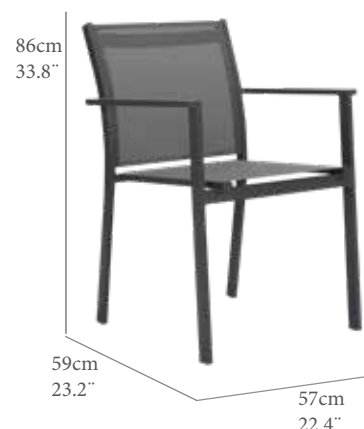

Silla con brazos modelo Concept. Aluminio color Antracita y textilene color Antracita Apilable y de gran resistencia a la intemperie.

AA(cm)	SH(IN)	AB(cm)	AH(IN)	AE(cm)	FH(IN)
46,0	18,1	65,6	25,8	86,0	33,9
PN(kg)	NW(LB)	REF.(CODE)			
3,3	7,3	30200291