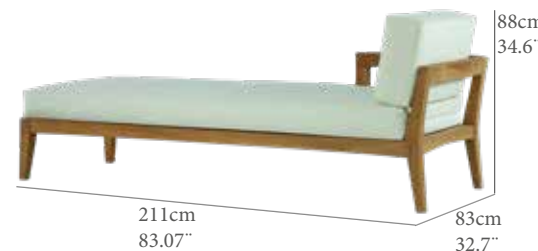

Silla de comedor modelo Vernom. Teca de primera calidad con herrajes en acero inoxidable. Requiere montaje.

AA(cm)	SH(IN)	AB(cm)	AH(IN)	AE(cm)	FH(IN)
44,0	17,3	66,0	26,0	73,5	28,9
PN(kg)	NW(LB)	REF.(CODE)			
13,0	28,7	30100137			

Sofá de una plaza modelo Vernom. Teca de primera calidad con herrajes en acero inoxidable. Cojinería de asiento(14cm) y respaldo(17cm) color crudo. Requiere montaje.

AA(cm)	SH(IN)	AB(cm)	AH(IN)	AE(cm)	FH(IN)
44,0	17,3	64,0	25,2	64,0	25,2
PN(kg)	NW(LB)	REF.(CODE)			
23,2	51,1	30100132			

Sofá de dos plazas modelo Vernom. Teca de primera calidad con herrajes en acero inoxidable. Cojinería de asiento(14cm) y respaldo(17cm) color crudo. Requiere montaje.

AA(cm)	SH(IN)	AB(cm)	AH(IN)	AE(cm)	FH(IN)
44,0	17,3	64,0	25,2	64,0	25,2
PN(kg)	NW(LB)	REF.(CODE)			
32,4	71,4	30100133			

Sofá de tres plazas modelo Vernom. Teca de primera calidad con herrajes en acero inoxidable. Cojinería de asiento(14cm) y respaldo(17cm) color crudo. Requiere montaje.

AA(cm)	SH(IN)	AB(cm)	AH(IN)	AE(cm)	FH(IN)
44,0	17,3	64,0	25,2	64,0	25,2
PN(kg)	NW(LB)	REF.(CODE)			
45,6	100,5	30100134			

Modulo de esquina modelo Vernom. Teca de primera calidad con herrajes en acero inoxidable. Cojinería de asiento(14cm) y respaldo(17cm) color crudo. Requiere montaje.

AA(cm)	SH(IN)	AB(cm)	AH(IN)	AE(cm)	FH(IN)
44,0	17,3	64,0	25,2	64,0	25,2
PN(kg)	NW(LB)	REF.(CODE)			
25,2	55,6	30100144			

Tramo intermedio modelo Vernom. Teca de primera calidad con herrajes en acero inoxidable. Cojinería de asiento(14cm) y respaldo(17cm) color crudo. Requiere montaje.

AA(cm)	SH(IN)	AB(cm)	AH(IN)	AE(cm)	FH(IN)
44,0	17,3			64,0	25,2
PN(kg)	NW(LB)	REF.(CODE)			
30,4	67,0	30100143			

GRUPO **INTERMOBEL**