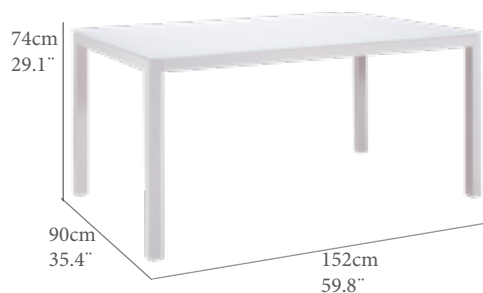

Mesa cuadrada modelo concept. Estructura de aluminio color blanco y encimera en cristal templado color blanco mate. Requiere montaje.

GT(cm)	TT(IN)	AL(cm)	FH(IN)
0,8	0,3	69,0	27,2
PN(kg)	NW(LB)	REF.(CODE)	
21,6	47,6	30200318	

Mesa cuadrada modelo concept. Estructura de aluminio color blanco y encimera en cristal templado color Gris claro. Requiere montaje.

GT(cm)	TT(IN)	AL(cm)	FH(IN)
0,8	0,3	69,0	27,2
PN(kg)	NW(LB)	REF.(CODE)	
21,6	47,6	30200398	

Mesa cuadrada modelo concept. Estructura de aluminio color blanco y encimera en cristal templado color Taupe. Requiere montaje.

GT(cm)	TT(IN)	AL(cm)	FH(IN)
0,8	0,3	69,0	27,2
PN(kg)	NW(LB)	REF.(CODE)	
21,6	47,6	30200319	

Mesa cuadrada modelo concept. Estructura de aluminio color antracita y encimera en cristal templado color antracita. Requiere montaje.

GT(cm)	TT(IN)	AL(cm)	FH(IN)
0,8	0,3	69,0	27,2
PN(kg)	NW(LB)	REF.(CODE)	
21,6	47,6	30200408	

Mesa rectangular modelo concept. Estructura de aluminio color blanco y encimera en cristal templado color blanco mate. Requiere montaje.

GT(cm)	TT(IN)	AL(cm)	FH(IN)
0,8	0,3	69,0	27,2
PN(kg)	NW(LB)	REF.(CODE)	
33,8	74,5	30200305	

Mesa rectangular modelo concept. Estructura de aluminio color blanco y encimera en cristal templado color Gris claro. Requiere montaje.

GT(cm)	TT(IN)	AL(cm)	FH(IN)
0,8	0,3	69,0	27,2
PN(kg)	NW(LB)	REF.(CODE)	
33,8	74,5	30200421	

Mesa rectangular modelo concept. Estructura de aluminio color blanco y encimera en cristal templado color Taupe. Requiere montaje.

GT(cm)	TT(IN)	AL(cm)	FH(IN)
0,8	0,3	69,0	27,2
PN(kg)	NW(LB)	REF.(CODE)	
33,8	74,5	30200306	

Mesa rectangular modelo concept. Estructura de aluminio color antracita y encimera en cristal templado color antracita. Requiere montaje.