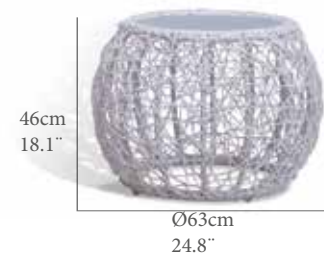

Daybed modelo Arvika. Estructura de aluminio color blanco. Trenzado artesanal en rattan sintético "Half moon pure white" combinado. Cojín de asiento (7cm) crudo y respaldo (16cm) Taupe combinada.

AA(cm)	SH(IN)	AR(cm)	BH(IN)	AB(cm)	AA(IN)
42,0	16,5	90,0	35,4		
PN(kg)	NW(LB)	REF.(CODE)			
28,6	63,1	30200609			

Sofá Alto modelo Aven. Estructura de aluminio color blanco. Trenzado artesanal en rattan sintético redondo y plano combinado. Cojín de asiento (6cm) crudo y respaldo(16cm) Taupe combinado.

AA(cm)	SH(IN)	AB(cm)	AH(IN)	AE(cm)	FH(IN)
38,0	15,0			123,0	48,4
PN(kg)	NW(LB)	REF.(CODE)			
8,3	18,3	30200600			

Mesa auxiliar modelo Aven. Estructura de aluminio color blanco. Trenzado artesanal en rattan sintético redondo y plano combinado. Encimera en cristal templado de 5mm color Blanco puro mate.

GT(cm)	TT(IN)	AL(cm)	FH(IN)
PN(kg)	NW(LB)	REF.(CODE)	
4,6	10,1	30200601	

Balancín modelo Arvika. Estructura de acero color blanco. Trenzado artesanal en rattan sintético plano de 6mm. Cojín color gris jaspeado. Requiere montaje

AA(cm)	SH(IN)	AB(cm)	AH(IN)	AE(cm)	FH(IN)
55-60	21,6-23,6			199,0	78,3
PN(kg)	NW(LB)	REF.(CODE)			
31,9	70,3	30200613			

GRUPO MUEBLES INTERMOBEL

Mesa auxiliar modelo Arvika. Estructura de aluminio color blanco. Trenzado artesanal en rattan sintético "Half moon white" de 6mm. Encimera en cristal templado de 5mm color Blanco puro mate.

GT(cm)	TT(IN)	AL(cm)	FH(IN)
PN(kg)	NW(LB)	REF.(CODE)	
5,2	11,5	30200610