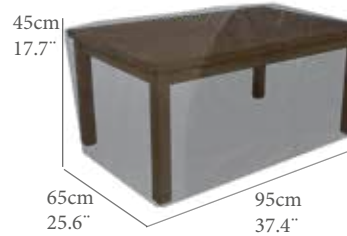

Cubierta mesa aux.rectang.M
Cubierta Hidrofuga. Tejido Ripstop alta durabilidad con laminado transpirable. Doble costura interna. Tensores de ajuste en extremos para una mejor fijación. Color antracita.

REF.(CODE)	
30400452