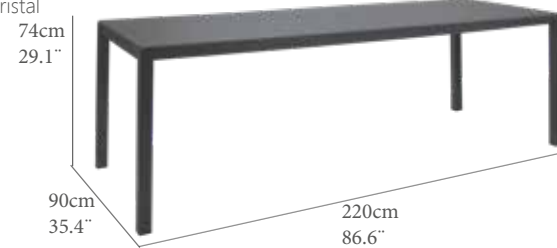

Mesa rectangular modelo concept. Estructura de aluminio color blanco y encimera en cristal templado color Taupe. Requiere montaje.

GT(cm)	TT(IN)	AL(cm)	FH(IN)
0,8	0,3	69,0	27,2
PN(kg)	NW(LB)	REF.(CODE)	
47,0	103,6	30200424