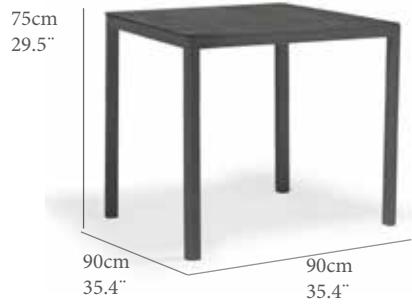

Mesa de comedor Apolo. Estructura en aluminio color antracita. Encimera en cristal cerámico de 8mm. Alta resistencia a la intemperie. Requiere montaje.

Aluminio		Cristal	
Antracita SVAL4	Gris cerámico SVCT11		
GT(cm)	TT(IN)	AL(cm)	FH(IN)
8.0	3.14	69.0	27.2
PN(kg)	NW(LB)	REF.(CODE)	
22	48.5	30200862	

Mesa de comedor Apolo. Estructura en aluminio color blanco. Encimera en cristal cerámico de 8mm. Alta resistencia a la intemperie. Requiere montaje.

Aluminio		Cristal	
Blanco SVAL1	Ceram.Blanco SVCT14		
GT(cm)	TT(IN)	AL(cm)	FH(IN)
8.0	3.14	69.0	27.2
PN(kg)	NW(LB)	REF.(CODE)	
22	48.5	30500851	

GRUPO **INTERMOBEL**

Mesa de comedor Apolo. Estructura en aluminio color antracita. Encimera en cristal cerámico de 8mm. Alta resistencia a la intemperie. Requiere montaje.

Aluminio		Cristal	
Antracita SVAL4	Gris cerámico SVCT11		
GT(cm)	TT(IN)	AL(cm)	FH(IN)
8.0	3.14	69.0	27.2
PN(kg)	NW(LB)	REF.(CODE)	
39.8	87.7	30200863	

Mesa de comedor Apolo. Estructura en aluminio color blanco. Encimera en cristal cerámico de 3mm. Alta resistencia a la intemperie. Requiere montaje.

Aluminio		Cristal	
Blanco SVAL1	Ceram.Blanco SVCT14		
GT(cm)	TT(IN)	AL(cm)	FH(IN)
8.0	3.14	69.0	27.2
PN(kg)	NW(LB)	REF.(CODE)	
39.8	87.7	30200852	

Mesa rectangular extensible Apolo. Estructura en aluminio color antracita. Encimera en cristal cerámico de 8mm. Extensible en HPL. Alta resistencia a la intemperie. Requiere montaje.

Aluminio		Cristal		HPL	
Antracita SVAL4	Gris cerámico SVCT11	leca SVPW02			
GT(cm)	TT(IN)	AL(cm)	FH(IN)		
8.0	3.14	68	26.8		
PN(kg)	NW(LB)	REF.(CODE)			
80	176.4	30200861			

Mesa rectangular extensible Apolo. Estructura en aluminio color blanco. Encimera en cristal cerámico de 8mm. Extensible en HPL. Alta resistencia a la intemperie. Requiere montaje.