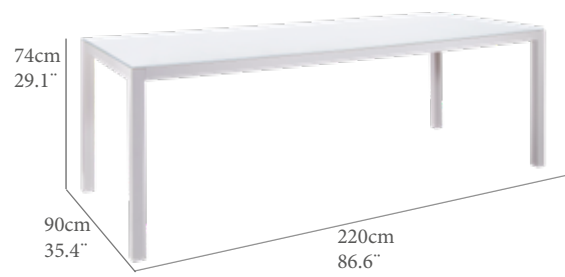

Mesa rectangular modelo concept. Estructura de aluminio color blanco y encimera en cristal templado color blanco mate. Requiere montaje.

GT(cm)	TT(IN)	AL(cm)	FH(IN)
0,8	0,3	69,0	27,2
PN(kg)	NW(LB)	REF.(CODE)	
47,0	103,6	30200423	

Mesa rectangular modelo concept. Estructura de aluminio color blanco y encimera en cristal templado color Gris claro. Requiere montaje.

GT(cm)	TT(IN)	AL(cm)	FH(IN)
0,8	0,3	69,0	27,2
PN(kg)	NW(LB)	REF.(CODE)	
47,0	103,6	30200426	

Mesa rectangular modelo concept. Estructura de aluminio color blanco y encimera en cristal templado color Taupe. Requiere montaje.

GT(cm)	TT(IN)	AL(cm)	FH(IN)
0,8	0,3	69,0	27,2
PN(kg)	NW(LB)	REF.(CODE)	
47,0	103,6	30200424	

Mesa rectangular modelo concept. Estructura de aluminio color antracita y encimera en cristal templado color antracita. Requiere montaje.

GT(cm)	TT(IN)	AL(cm)	FH(IN)
0,8	0,3	69,0	27,2
PN(kg)	NW(LB)	REF.(CODE)	
47,0	103,6	30200410