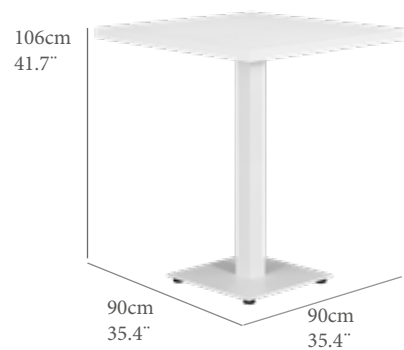

Mesa alta cuadrada Isabelle. Estructura de aluminio color blanco y top de aluminio color blanco. Requiere montaje.

GT(cm)	TT(IN)	AL(cm)	FH(IN)
4,0	1,6	102	40,2
PN(kg)	NW(LB)	REF.(CODE)	
34,3	75,6	30200691