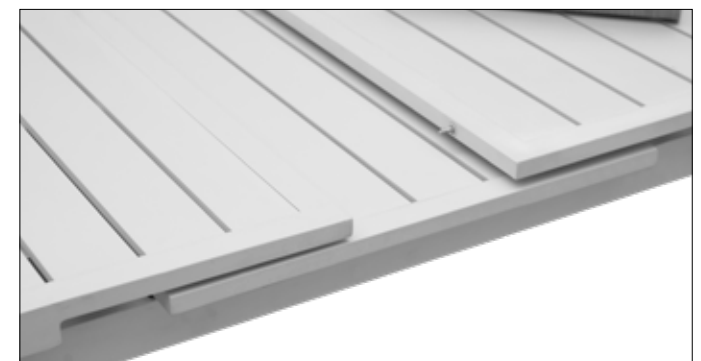

Aluminio

Antracita
SVAL4

GT(cm)	TT(IN)	AL(cm)	FH(IN)
0,3	0,1	70,5	27,8
PN(kg)	NW(Lb)	REF.(CODE)	
27,8	61,4	30200416	

Sofa 1 plaza modelo Viken. Estructura de aluminio color blanco y cuerda elástica en Olefina color gris claro. Cojín de asiento y respaldo (10cm) color gris claro.