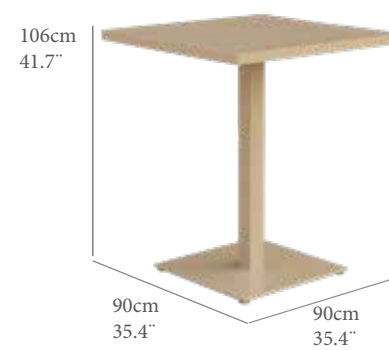

Mesa alta cuadrada Isabelle. Estructura de aluminio color taupe y top de aluminio color taupe. Requiere montaje.

GT(cm)	TT(IN)	AL(cm)	FH(IN)
4,0	1,6	102	40,2
PN(kg)	NW(LB)	REF.(CODE)	
34,3	75,6	30200692