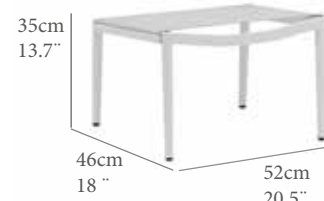

Reposapias Apolo. Estructura en aluminio color blanco y textilene color gris medio.. Alta resistencia a la intemperie. Apilable.

Aluminio	Textilene				
Blanco SVAL1	Gris medio SVTX6				
AA(cm)	SH(IN)	AB(cm)	AH(IN)	AE(cm)	FH(IN)
32	12.6			32	12.6
PN(kg)	NW(LB)	REF.(CODE)			
1,8	4	30200859