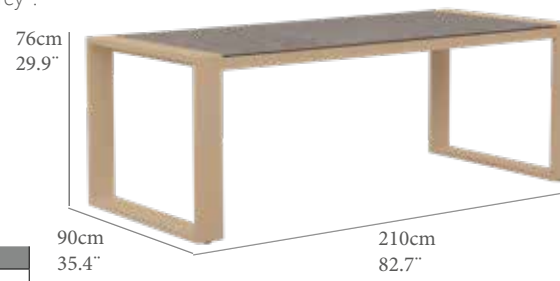

Mesa de comedor rectangular Isabelle. Estructura de aluminio color taupe. Encimera en cristal cerámico de alta durabilidad con acabado "Galaxy granit". Requiere montaje.

GT(cm)	TT(IN)	AL(cm)	FH(IN)
0,8	0,3	71,0	28
PN(kg)	NW(LB)	REF.(CODE)	
51,0	112,4	30200681