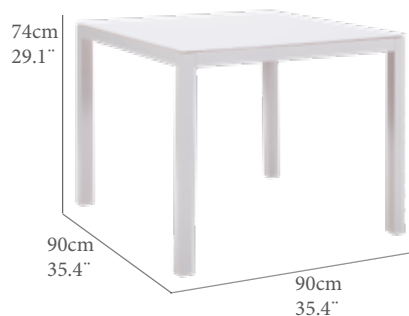

Mesa cuadrada modelo concept. Estructura de aluminio color blanco y encimera en cristal templado color blanco mate. Requiere montaje.

GT(cm)	TT(IN)	AL(cm)	FH(IN)
0,8	0,3	69,0	27,2
PN(kg)	NW(LB)	REF.(CODE)	
21,6	47,6	30200318