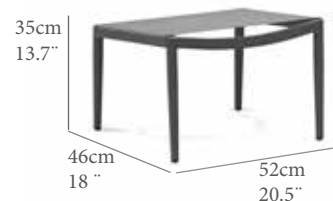

Reposapias Apolo. Estructura en aluminio color antracita y textilene color gris medio.. Alta resistencia a la intemperie. Apilable.

Aluminio	Textilene				
Antracita SVAL4	Gris medio SVTX6				
AA(cm)	SH(IN)	AB(cm)	AH(IN)	AE(cm)	FH(IN)
32	12.6			32	12.6
PN(kg)	NW(LB)	REF.(CODE)			
1,8	4	30200870			

GRUPO **INTERMOBEL**