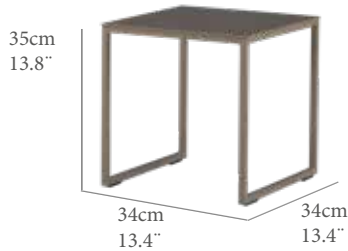

Mesa Auxiliar modelo Oslo. Estructura de aluminio color Taupe y encimera en aluminio color Taupe.

GT(cm)	TT(IN)	AL(cm)	FH(IN)
0,3	0,1	33,0	13,0
PN(kg)	NW(LB)	REF.(CODE)	
1,7	3,7	30200279