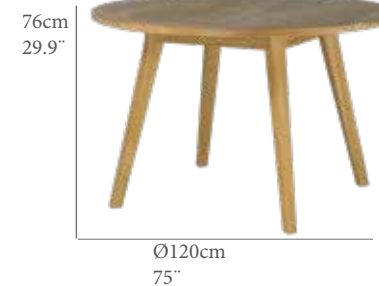

Mesa auxiliar redonda modelo Edson. Teca de primera calidad con herrajes en acero inoxidable. Requiere montaje.

GT(cm)	TT(IN)	AL(cm)	FH(IN)
2,5	1,0	44,0	17,3
PN(kg)	NW(Lb)	REF.(CODE)	
18,0	39,7	30100200	

Mesa de comedor redonda modelo Edson. Teca de primera calidad con herrajes en acero inoxidable. Requiere montaje.

GT(cm)	TT(IN)	AL(cm)	FH(IN)
2,5	1,0	68,0	26,8
PN(kg)	NW(Lb)	REF.(CODE)	
19,0	41,9	30100126