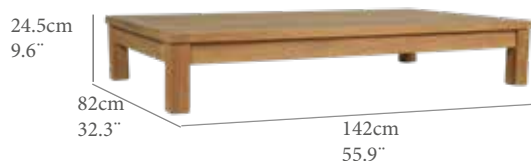

GT(cm)	TT(IN)	AL(cm)	FH(IN)
2,5	1,0	14,5	5,7
PN(kg)	NW(LB)	REF.(CODE)	
27,0	59,5	30100169