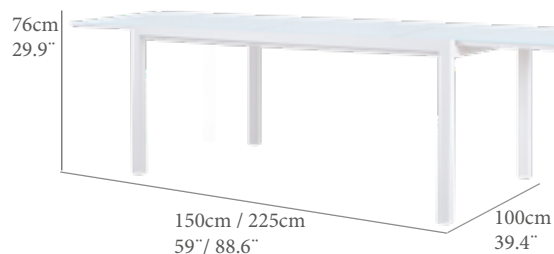

Mesa rectangular extensible modelo concept. Estructura de aluminio color blanco y encimera en cristal templado color blanco. Sistema de apertura manual. Requiere montaje.

GT(cm)	TT(IN)	AL(cm)	FH(IN)
0,5	0,2	69,0	27,2
PN(kg)	NW(LB)	REF.(CODE)	
45,6	100,5	30200316	

Mesa rectangular extensible modelo concept. Estructura de aluminio color blanco y encimera en cristal templado color blanco. Sistema de apertura manual. Requiere montaje.

GT(cm)	TT(IN)	AL(cm)	FH(IN)
0,5	0,2	69,0	27,2
PN(kg)	NW(LB)	REF.(CODE)	
58,0	127,9	30200303	

Mesa rectangular extensible modelo concept. Estructura de aluminio color blanco y encimera en cristal templado color gris claro. Sistema de apertura manual. Requiere montaje.

GT(cm)	TT(IN)	AL(cm)	FH(IN)
0,5	0,2	69,0	27,2
PN(kg)	NW(LB)	REF.(CODE)	
45,6	100,5	30200429	

Mesa rectangular extensible modelo concept. Estructura de aluminio color blanco y encimera en cristal templado color gris claro. Sistema de apertura manual. Requiere montaje.

GT(cm)	TT(IN)	AL(cm)	FH(IN)
0,5	0,2	69,0	27,2
PN(kg)	NW(LB)	REF.(CODE)	
58,0	127,9	30200431	

Mesa rectangular extensible modelo concept. Estructura de aluminio color blanco y encimera en cristal templado color taupe. Sistema de apertura manual. Requiere montaje.

GT(cm)	TT(IN)	AL(cm)	FH(IN)
0,5	0,2	69,0	27,2
PN(kg)	NW(LB)	REF.(CODE)	
45,6	100,5	30200315	

Mesa rectangular extensible modelo concept. Estructura de aluminio color blanco y encimera en cristal templado color taupe. Sistema de apertura manual. Requiere montaje.

GT(cm)	TT(IN)	AL(cm)	FH(IN)
0,5	0,2	69,0	27,2
PN(kg)	NW(LB)	REF.(CODE)	
58,0	127,9	30200304