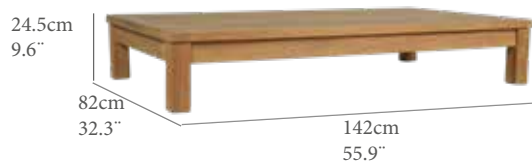

Silla de comedor modelo Nirea. Teca de primera calidad con herrajes en acero inoxidable. Requiere montaje.

AA(cm)	SH(IN)	AB(cm)	AH(IN)	AE(cm)	FH(IN)
45,0	17,7			84,0	33,1
PN(kg)	NW(LB)	REF.(CODE)			
9,5	20,9	30100172			

Sofa de 1 plaza modelo Nirea. Teca de primera calidad con herrajes en acero inoxidable. Cojinería de asiento (14cm) y respaldo(12cm) color blanco. Requiere montaje.

AA(cm)	SH(IN)	AB(cm)	AH(IN)	AE(cm)	FH(IN)
44,0	17,3	54,5	21,5	76,5	30,1
PN(kg)	NW(LB)	REF.(CODE)			
25,5	56,2	30100167			

Sofa de 2 plazas modelo Nirea. Teca de primera calidad con herrajes en acero inoxidable. Cojinería de asiento (14cm) y respaldo(12cm) color blanco. Requiere montaje.

AA(cm)	SH(IN)	AB(cm)	AH(IN)	AE(cm)	FH(IN)
44,0	17,3	54,5	21,5	76,5	30,1
PN(kg)	NW(LB)	REF.(CODE)			
39,0	86,0	30100170			

Sofa de 3 plazas modelo Nirea. Teca de primera calidad con herrajes en acero inoxidable. Cojinería de asiento (14cm) y respaldo(12cm) color blanco. Requiere montaje.

AA(cm)	SH(IN)	AB(cm)	AH(IN)	AE(cm)	FH(IN)
44,0	17,3	54,5	21,5	76,5	30,1
PN(kg)	NW(LB)	REF.(CODE)			
53,5	117,9	30100168			

Mesa de comedor cuadrada Nirea. Teca de primera calidad con herrajes en acero inoxidable. Requiere montaje.

GT(cm)	TT(IN)	AL(cm)	FH(IN)
2,5	1,0	67,5	26,6
PN(kg)	NW(LB)	REF.(CODE)	
19,0	41,9	30100173	

Mesa de comedor rectangular Nirea. Teca de primera calidad con herrajes en acero inoxidable. Requiere montaje.

GT(cm)	TT(IN)	AL(cm)	FH(IN)
2,5	1,0	67,5	26,6
PN(kg)	NW(LB)	REF.(CODE)	
37,0	81,6	30100174	

Mesa auxiliar Nirea. Teca de primera calidad con herrajes en acero inoxidable. Requiere montaje.

GT(cm)	TT(IN)	AL(cm)	FH(IN)
2,5	1,0	14,5	5,7
PN(kg)	NW(LB)	REF.(CODE)	
27,0	59,5	30100169