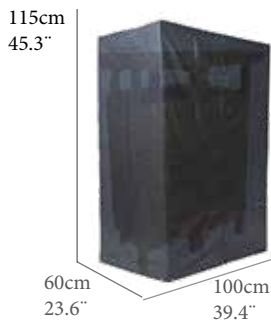

PROTECCIÓN MESA ALTA / BAR