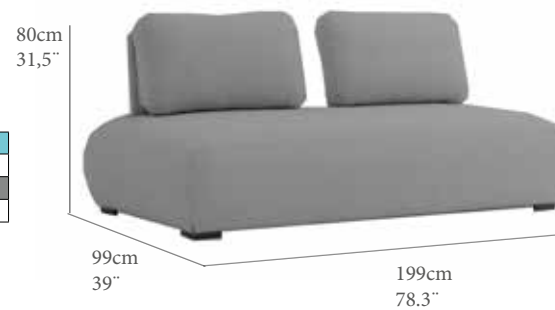

Estructura

Antracita
SVAL4

Textil

Gris flurotita
SVTL30

AA(CM)	SH(IN)	AB(CM)	AH(IN)	AE(CM)	FH(IN)
43	16.9			77	30.3
PN(KG)	NW(LB)	REF.(CODE)			
36	79.3	30200839			

Puff con mesa auxiliar modelo Hadar. Estructura en aluminio greige y cuerda gris claro. Revestimiento en textil gris claro. Alta resistencia a la intemperie.