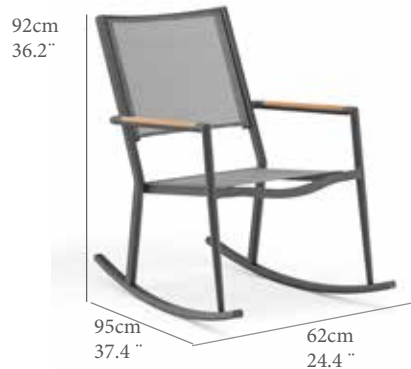

Sillón balancín con brazos Apolo. Estructura en aluminio color antracita y textilene color gris medio..Brazos en polywood color teca. Alta resistencia a la intemperie.

Aluminio	Textilene	Polywood			
Antracita SVAL4	Gris medio SVTX6	Teca SVPW02			
AA(cm)	SH(IN)	AB(cm)	AH(IN)	AE(cm)	FH(IN)
34/37	13.4/14.5	57	22.4	92	36.2
PN(kg)	NW(LB)	REF.(CODE)			
5,2	11,4	30200871