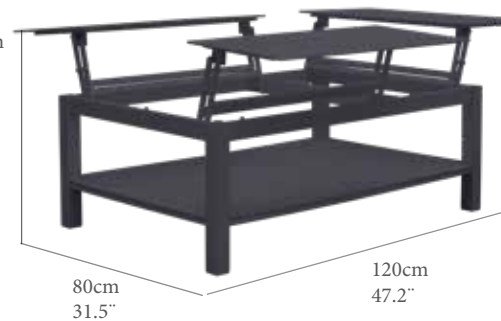

GT(cm)	TT(IN)	AL(cm)	FH(IN)
0,3	0,1	27,5	10,8
PN(kg)	NW(LB)	REF.(CODE)	
13,9	30,7	30200565	

Mesa Auxiliar modelo Antares.
Estructura de aluminio color antracita y top en aluminio color Antracita.
Top con sistema de elevacion en 3 zonas independientes.

GT(cm)	TT(IN)	AL(cm)	FH(IN)
0,5	0,2	36,0	14,2
PN(kg)	NW(LB)	REF.(CODE)	
22,0	48,6	30200562