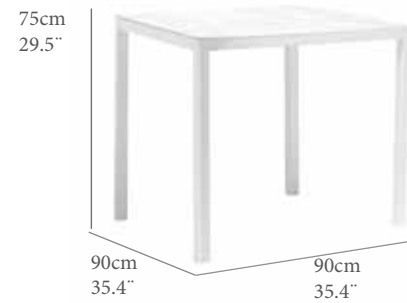

Mesa de comedor Apolo. Estructura en aluminio color antracita. Encimera en cristal cerámico de 8mm. Alta resistencia a la intemperie. Requiere montaje.

Aluminio		Cristal	
Antracita SVAL4	Gris cerámico SVCT11		
GT(cm)	TT(IN)	AL(cm)	FH(IN)
8.0	3.14	69.0	27.2
PN(kg)	NW(LB)	REF.(CODE)	
22	48.5	30200862	

Mesa de comedor Apolo. Estructura en aluminio color blanco. Encimera en cristal cerámico de 8mm. Alta resistencia a la intemperie. Requiere montaje.

Aluminio		Cristal	
Blanco SVAL1	Ceram.Blanco SVCT14		
GT(cm)	TT(IN)	AL(cm)	FH(IN)
8.0	3.14	69.0	27.2
PN(kg)	NW(LB)	REF.(CODE)	
22	48.5	30500851	

GRUPO **INTERMOBEL**