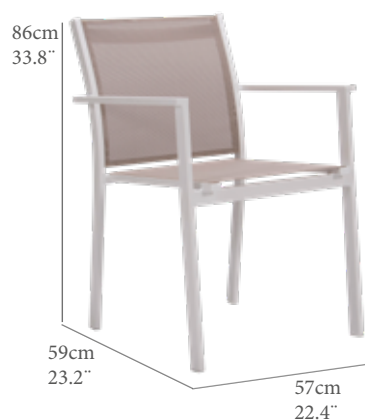

Silla con brazos modelo Concept. Aluminio color blanco y textilene color Taupe. Apilable y de gran resistencia a la intemperie.

AA(cm)	SH(IN)	AB(cm)	AH(IN)	AE(cm)	FH(IN)
46,0	18,1	65,6	25,8	86,0	33,9
PN(kg)	NW(LB)	REF.(CODE)			
3,3	7,3	30200301