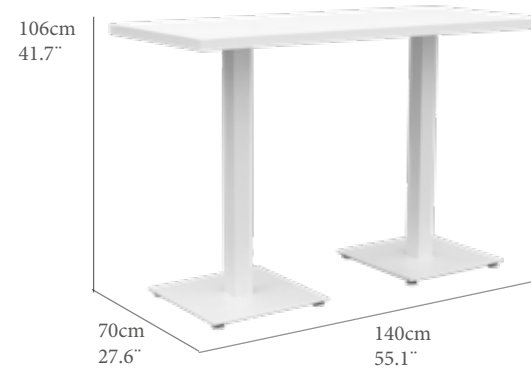

Mesa bar rectangular blanca.Estructura de aluminio color blanco y top de aluminio color blanco . Requiere montaje.

Aluminio			
Blanco SVAL1			
GT(cm)	TT(IN)	AL(cm)	FH(IN)
4,0	1,6	102	40,2
PN(kg)	NW(LB)	REF.(CODE)	
49,8	109,8	30200693