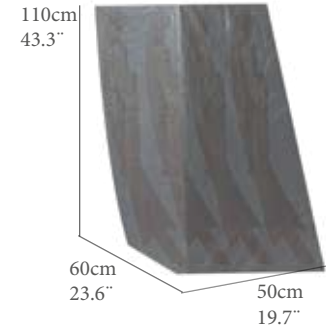

Cubierta para sillas plegables.
Cubierta Hidrofuga. Tejido Ripstop alta durabilidad con laminado transpirable. Doble costura interna. Tensores de ajuste en extremos para una mejor fijación. Color antracita.

REF.(CODE)	
3040442