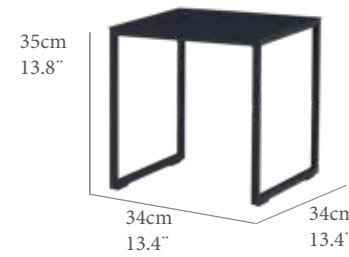

Mesa Auxiliar modelo Oslo. Estructura de aluminio color gris Antracita y encimera en aluminio color gris Antracita.

GT(cm)	TT(IN)	AL(cm)	FH(IN)
0,3	0,1	33,0	13,0
PN(kg)	NW(LB)	REF.(CODE)	
1,7	3,7	30200281