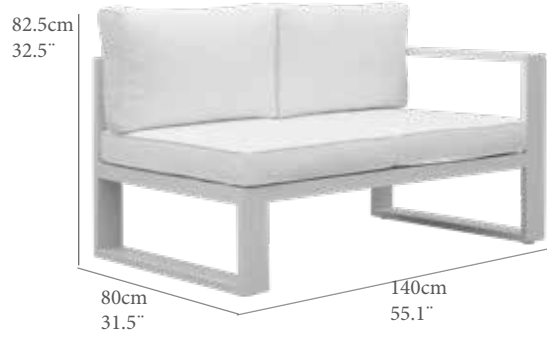

Modulo lateral dos plazas brazo izquierdo modelo New Oslo. Estructura en aluminio color blanco. Cojin de asiento y respaldo color blanco. Cojin de asiento de 10cm. Cojin respaldo 12cm.

AA(cm)	SH(IN)	AB(cm)	AH(IN)	AE(cm)	FH(IN)
43,0	16,9	67,5	26,6	67,5	26,6
PN(kg)	NW(Lb)	REF.(CODE)			
11,6	25,6	39600106