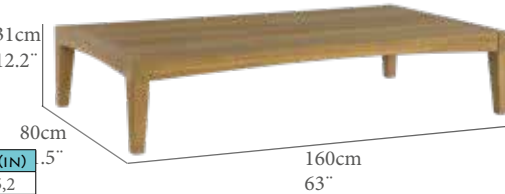

Mesa auxiliar modelo Vernom. Teca de primera calidad con herrajes en acero inoxidable. Cojinería de asiento(14cm) y respaldo(17cm) color crudo. Requiere montaje.

GT(cm)	TT(IN)	AL(cm)	FH(IN)
2,5	1,0	24,0	9,4
PN(kg)	NW(Lb)	REF.(CODE)	
10,0	22,0	30100135	

GRUPO **INTERMOBEL** MUEBLES