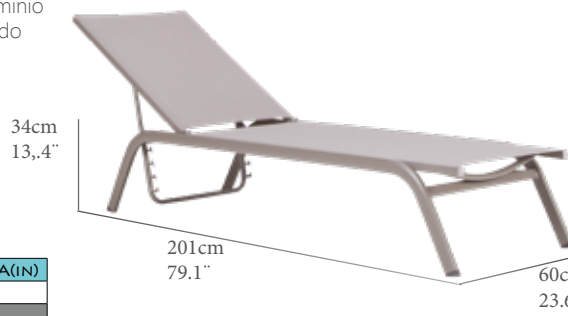

AA(cm)	SH(IN)	AR(cm)	BH(IN)	AB(cm)	AA(IN)
34,0	13,4	34/101	13,4/39,8		
PN(kg)	NW(LB)	REF.(CODE)			
6,7	14,8	30200378			

Tumbona modelo Atena. Estructura de Aluminio color taupe y textilene color taupe. Respaldo regulable en 5 posiciones. Apilable.