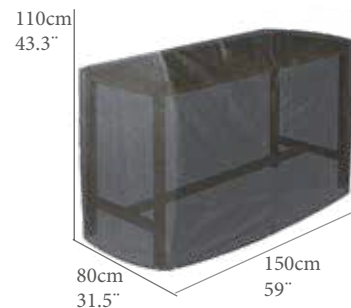

Cubierta barra plegable
Cubierta Hidrofuga. Tejido Ripstop alta durabilidad con laminado transpirable. Doble costura interna. Tensores de ajuste en extremos para una mejor fijación. Color antracita.

REF.(CODE)	
30400468	

Cubierta mesa barra alta S
Cubierta Hidrofuga. Tejido Ripstop alta durabilidad con laminado transpirable. Doble costura interna. Tensores de ajuste en extremos para una mejor fijación. Color antracita.

REF.(CODE)	
30400461