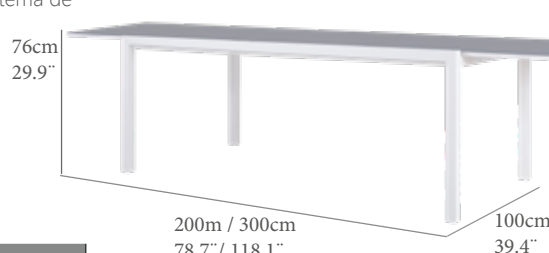

Mesa rectangular extensible modelo concept. Estructura de aluminio color blanco y encimera en cristal templado color gris claro. Sistema de apertura manual. Requiere montaje.

GT(cm)	TT(IN)	AL(cm)	FH(IN)
0,5	0,2	69,0	27,2
PN(kg)	NW(LB)	REF.(CODE)	
45,6	100,5	30200429	

Mesa rectangular extensible modelo concept. Estructura de aluminio color blanco y encimera en cristal templado color gris claro. Sistema de apertura manual. Requiere montaje.

GT(cm)	TT(IN)	AL(cm)	FH(IN)
0,5	0,2	69,0	27,2
PN(kg)	NW(LB)	REF.(CODE)	
58,0	127,9	30200431