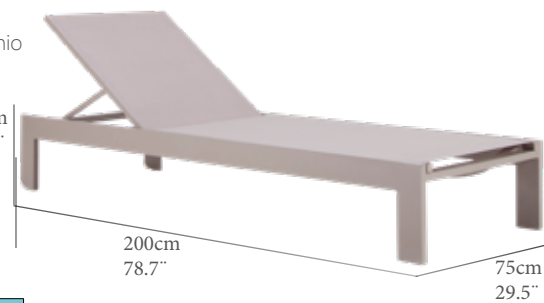

Tumbona modelo Curve. Estructura de Aluminio color taupe y textilene color taupe. Respaldo regulable en 5 posiciones y ruedas de transporte ocultas. Apilable.

Aluminio Textilene

taupe SVAL3 taupe SVTX5

AA(cm)	SH(IN)	AR(cm)	BH(IN)	AB(cm)	AA(IN)
31,0	12,2	31/95	12,2/37,4		
PN(kg)	NW(Lb)	REF.(CODE)			
12,5	27,6	30200375