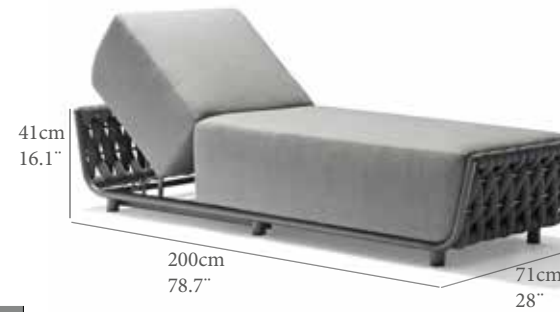

Tumbona modelo Deneb. Estructura de Aluminio color Antracita. Trenzado en cuerda sintética 40x1.5mm color Antracita. Cojinería asiento 29cm color gris medio. Alta resistencia a la intemperie.

AA(cm)	SH(IN)	AR(cm)	BH(IN)	AB(cm)	AA(IN)
40,0	15,7	40/102	15,7/40,1		
PN(kg)	NW(LB)	REF.(CODE)			
31,0	68,3	30200643			

Mesa de comedor modelo Deneb. Estructura de Aluminio color Antracita. top en cristal cerámico 8mm gris. Alta resistencia a la intemperie.