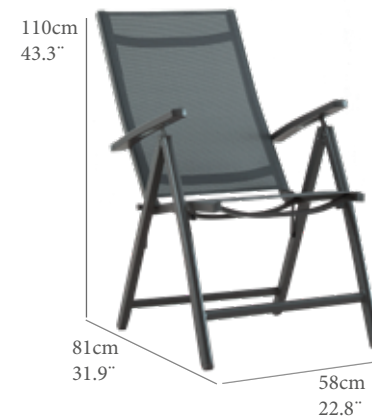

Sillón Multiposición modelo Concept. Aluminio color antracita y textilene color antracita. Respaldo regulable en 5 posiciones. Plegable y de gran resistencia a la intemperie.

Aluminio Textilene

AA(cm)	SH(IN)	AB(cm)	AH(IN)	AE(cm)	FH(IN)
47,5	18,7	74,0	29,1	98/113	38,6/44,5
PN(kg)	NW(LB)	REF.(CODE)			
5,5	12,1	30200413