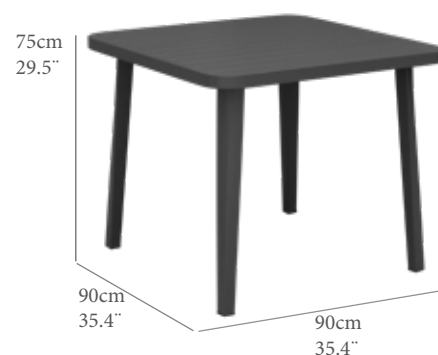

Mesa cuadrada modelo Viken. Estructura de aluminio color Arce y top en lamas de aluminio color Arce. Requiere montaje.

GT(cm)	TT(IN)	AL(cm)	FH(IN)
0,3	0,1	71,0	28,0
PN(kg)	NW(LB)	REF.(CODE)	
12,8	28,3	30200556	

Mesa cuadrada modelo Viken. Estructura de aluminio color Antracita y top en lamas de aluminio color Antracita. Requiere montaje.

GT(cm)	TT(IN)	AL(cm)	FH(IN)
0,3	0,1	71,0	28,0
PN(kg)	NW(LB)	REF.(CODE)	
12,8	28,3	30200557	

GRUPO **INTERMOBEL**