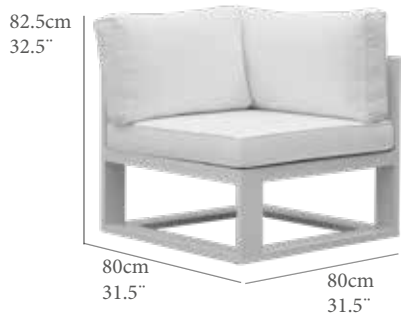

Modulo esquinero modelo New Oslo. Estructura en aluminio color blanco. Cojin de asiento y respaldo color blanco. Cojin de asiento de 10cm. Cojin de respaldo de 12cm.

AA(cm)	SH(IN)	AB(cm)	AH(IN)	AE(cm)	FH(IN)
43,0	16,9	67,5	26,6	67,5	26,6
PN(kg)	NW(Lb)	REF.(CODE)			
9,7	21,4	39600108