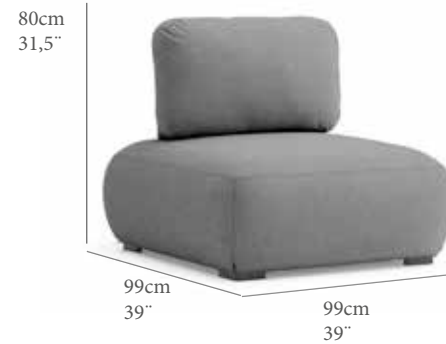

Sofá de 1 plaza modelo Hadar. Estructura en aluminio antracita y cuerda antracita. Revestimiento en textil antracita. Alta resistencia a la intemperie.

Estructura

Antracita
SVAL4

Textil

Gris flurotita
SVTL30

AA(CM)	SH(IN)	AB(CM)	AH(IN)	AE(CM)	FH(IN)
43	16.9			77	30.3
PN(KG)	NW(LB)	REF.(CODE)			
18.7	41.2	30200835			

Sofá esquinero modelo Hadar. Estructura en aluminio greige y cuerda gris claro. Revestimiento en textil gris claro. Alta resistencia a la intemperie.