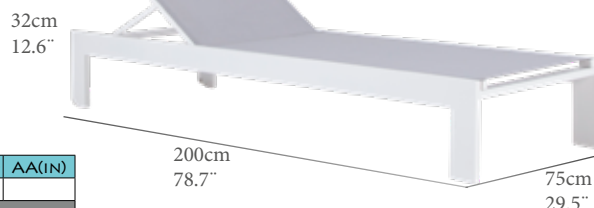

Tumbona modelo Curve. Estructura de Aluminio color blanco y textilene color gris claro. Respaldo regulable en 5 posiciones y ruedas de transporte ocultas. Apilable.

Aluminio Textilene

Blanco SVAL1 Gris claro SVTX2

AA(cm)	SH(IN)	AR(cm)	BH(IN)	AB(cm)	AA(IN)
31,0	12,2	31/95	12,2/37,4		
PN(kg)	NW(Lb)	REF.(CODE)			
12,5	27,6	30200373