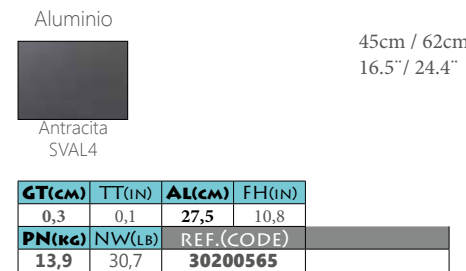

Tumbona modelo Antares.
Estructura en aluminio color Antracita.
Cojin de asiento y respaldo color gris Tempo. Cojin waterproof de 10cm.
Ruedas de transporte incluidas.

AA(cm)	SH(IN)	AR(cm)	BH(IN)	AB(cm)	AA(IN)
31,5	12,4	31/79	12,4/31,3		
PN(kg)	NW(LB)	REF.(CODE)			
25,9	57,2	30200570			

Daybed modelo Antares.
Estructura en aluminio color Antracita.
Cojin de asiento y respaldo color gris Tempo. Cojin waterproof de 10cm.
Ruedas de transporte incluidas.

AA(cm)	SH(IN)	AR(cm)	BH(IN)	AB(cm)	AA(IN)
31,5	12,4	31/79	12,4/31,3		
PN(kg)	NW(LB)	REF.(CODE)			
31,4	69,3	30200571			

Mesa Auxiliar modelo Antares.
Estructura de aluminio color antracita y top en lamas de aluminio color Antracita.

GT(cm)	TT(IN)	AL(cm)	FH(IN)
0,3	0,1	27,5	10,8
PN(kg)	NW(LB)	REF.(CODE)	
13,9	30,7	30200565	

Mesa Auxiliar modelo Antares.
Estructura de aluminio color antracita y top en aluminio color Antracita.
Top con sistema de elevacion en 3 zonas independientes.

GT(cm)	TT(IN)	AL(cm)	FH(IN)
0,5	0,2	36,0	14,2
PN(kg)	NW(LB)	REF.(CODE)	
22,0	48,6	30200562	

GRUPO muebles **INTERMOBEL**