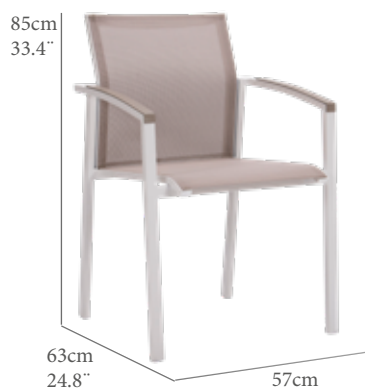

Silla con brazos modelo Concept. Aluminio color blanco y textilene color blanco puro. Apilable y de gran resistencia a la intemperie.

AA(cm)	SH(IN)	AB(cm)	AH(IN)	AE(cm)	FH(IN)
46,0	18,1	65,6	25,8	86,0	33,9
PN(kg)	NW(LB)	REF.(CODE)			
3,3	7,3	30200309			

Silla con brazos modelo Concept. Aluminio color blanco y textilene color Gris claro. Apilable y de gran resistencia a la intemperie.

AA(cm)	SH(IN)	AB(cm)	AH(IN)	AE(cm)	FH(IN)
46,0	18,1	65,6	25,8	86,0	33,9
PN(kg)	NW(LB)	REF.(CODE)			
3,3	7,3	30200360			

Silla con brazos modelo Concept. Aluminio color blanco y textilene color Taupe. Apilable y de gran resistencia a la intemperie.

AA(cm)	SH(IN)	AB(cm)	AH(IN)	AE(cm)	FH(IN)
46,0	18,1	65,6	25,8	86,0	33,9
PN(kg)	NW(LB)	REF.(CODE)			
3,3	7,3	30200301			

Silla con brazos modelo Concept. Aluminio color Antracita y textilene color Antracita Apilable y de gran resistencia a la intemperie.

AA(cm)	SH(IN)	AB(cm)	AH(IN)	AE(cm)	FH(IN)
46,0	18,1	65,6	25,8	86,0	33,9
PN(kg)	NW(LB)	REF.(CODE)			
3,3	7,3	30200291			

Silla con brazos modelo Curve. Aluminio color blanco y textilene color blanco. Detalle brazos color blanco. Apilable y de gran resistencia a la intemperie.

AA(cm)	SH(IN)	AB(cm)	AH(IN)	AE(cm)	FH(IN)
46,0	18,1	67,0	26,4	84,0	33,1
PN(kg)	NW(LB)	REF.(CODE)			
3,1	6,8	30200310			

Silla con brazos modelo Curve. Aluminio color blanco y textilene color gris claro. Detalle brazos color gris claro. Apilable y de gran resistencia a la intemperie.

AA(cm)	SH(IN)	AB(cm)	AH(IN)	AE(cm)	FH(IN)
46,0	18,1	67,0	26,4	84,0	33,1
PN(kg)	NW(LB)	REF.(CODE)			
3,1	6,8	30200357			

GRUP MUEBLES **INTERMOBEL**

Silla con brazos modelo Curve. Aluminio color blanco y textilene color Taupe. Detalle brazos color Taupe. Apilable y de gran resistencia a la intemperie.