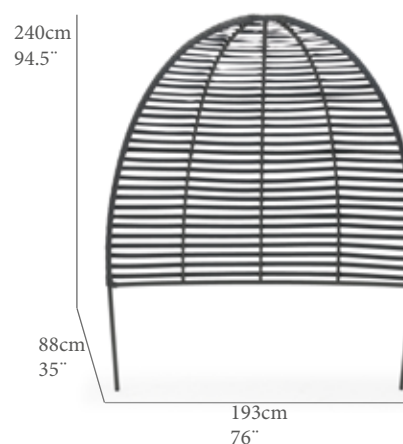

Cubierta solar para modulo curvo Deneb. Estructura de Aluminio color Antracita. Trenzado en cuerda sintética 40x15mm color Antracita. Alta resistencia a la intemperie.

Aluminio   Cuerda

PN(kg)	NW(LB)	REF.(CODE)	
14,5	32	30200648