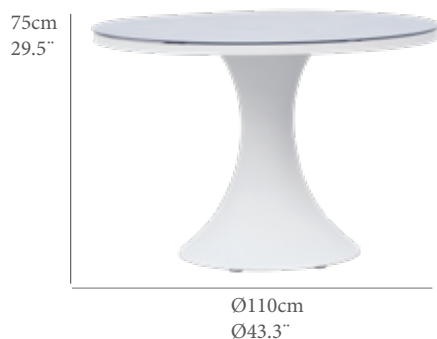

Aluminio Textilene

AA(cm)	SH(IN)	AB(cm)	AH(IN)	AE(cm)	FH(IN)
70,5	27,8	91,8	36,1	112	44,1
PN(kg)	NW(Lb)	REF.(CODE)			
5,1	11,2	30200690			

Mesa redonda de comedor Isabelle. Estructura de aluminio color blanco. Encimera en cristal cerámico de alta durabilidad con acabado "Sky grey". Requiere montaje.