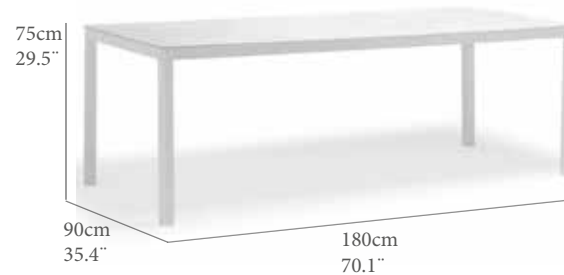

Mesa de comedor Apolo. Estructura en aluminio color blanco. Encimera en cristal cerámico de 3mm. Alta resistencia a la intemperie. Requiere montaje.

Aluminio		Cristal	
Blanco SVAL1	Ceram.Blanco SVCT14		
GT(cm)	TT(IN)	AL(cm)	FH(IN)
8.0	3.14	69.0	27.2
PN(kg)	NW(LB)	REF.(CODE)	
39.8	87.7	30200852