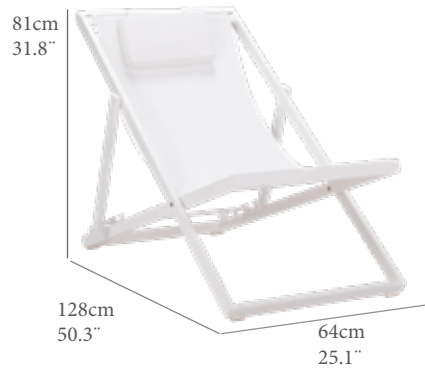

Tumbona plegable modelo Boston. Aluminio color blanco y textilene color blanco puro. Respaldo regulable multiposicion.

AA(cm)	SH(IN)	AR(cm)	BH(IN)	AB(cm)	AA(IN)
32-39,5	2,6-15,5	63/81	24,8/31,9		
PN(kg)	NW(LB)	REF.(CODE)			
5,9	13,0	30200312			

Tumbona plegable modelo Boston. Aluminio color blanco y textilene color Gris claro. Respaldo regulable multiposicion.

AA(cm)	SH(IN)	AR(cm)	BH(IN)	AB(cm)	AA(IN)
32-39,5	2,6-15,5	63/81	24,8/31,9		
PN(kg)	NW(LB)	REF.(CODE)			
5,9	13,0	30200385			

Tumbona plegable modelo Boston. Aluminio color blanco y textilene color Taupe. Respaldo regulable multiposicion.

AA(cm)	SH(IN)	AR(cm)	BH(IN)	AB(cm)	AA(IN)
32-39,5	2,6-15,5	63/81	24,8/31,9		
PN(kg)	NW(LB)	REF.(CODE)			
5,9	13,0	30200311			

Tumbona plegable modelo Boston. Aluminio color Taupe y textilene color Taupe. Respaldo regulable multiposicion.

AA(cm)	SH(IN)	AR(cm)	BH(IN)	AB(cm)	AA(IN)
32-39,5	2,6-15,5	63/81	24,8/31,9		
PN(kg)	NW(LB)	REF.(CODE)			
5,9	13,0	30200387			

Tumbona plegable modelo Boston. Aluminio color gris Antracita y textilene color gris Antracita. Respaldo regulable multiposicion.

AA(cm)	SH(IN)	AR(cm)	BH(IN)	AB(cm)	AA(IN)
32-39,5	2,6-15,5	63/81	24,8/31,9		
PN(kg)	NW(LB)	REF.(CODE)			
5,9	13,0	30200388			

muebles
INTERMOBEL