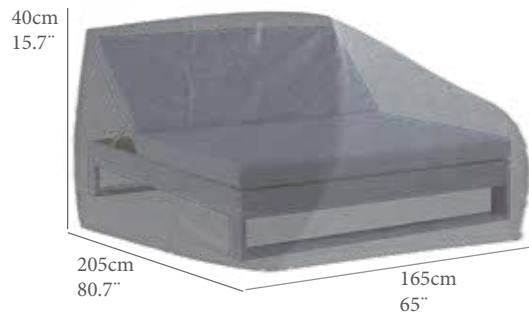

Cubierta para daybed.
Cubierta Hidrofuga. Tejido Ripstop alta durabilidad con laminado transpirable. Doble costura interna. Tensores de ajuste en extremos para una mejor fijación. Color antracita.

REF.(CODE)	
30400462