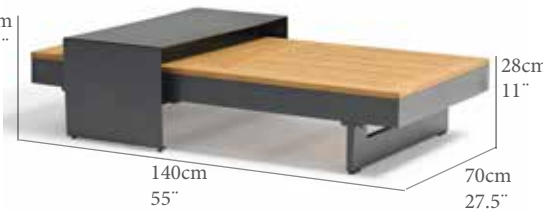

140cm
55"

28cm
11"

70cm
27.5"

Mesa de centro Omi. Estructura en aluminio color antracita. Encimera en madera de teca. Mesa movil superior color antracita. Alta resistencia a la intemperie.

GT(cm)	TT(IN)	AL(cm)	FH(IN)
2	0.7	18	7
PN(kg)	NW(LB)	REF.(CODE)	
22	48.4	30200786	

36cm
14.1"