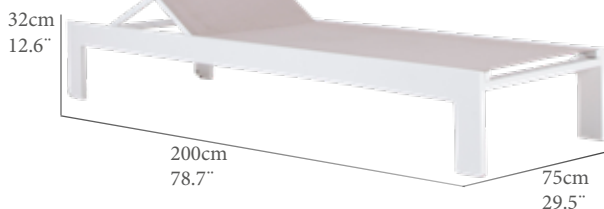

Tumbona modelo Curve. Estructura de Aluminio color blanco y textilene color taupe. Respaldo regulable en 5 y ruedas de transporte ocultas posiciones. Apilable.

Aluminio Textilene

Blanco SVAL1 taupe SVTX5

AA(cm)	SH(IN)	AR(cm)	BH(IN)	AB(cm)	AA(IN)
31,0	12,2	31/95	12,2/37,4		
PN(kg)	NW(Lb)	REF.(CODE)			
12,5	27,6	30200308