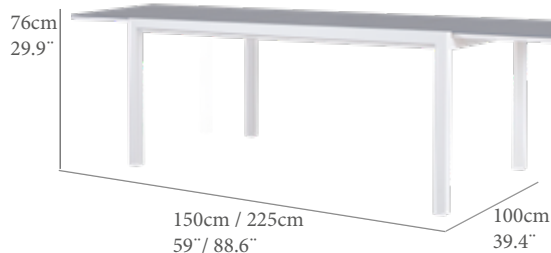

Mesa rectangular extensible modelo concept. Estructura de aluminio color blanco y encimera en cristal templado color blanco. Sistema de apertura manual. Requiere montaje.

GT(cm)	TT(IN)	AL(cm)	FH(IN)
0,5	0,2	69,0	27,2
PN(kg)	NW(LB)	REF.(CODE)	
45,6	100,5	30200316	

Mesa rectangular extensible modelo concept. Estructura de aluminio color blanco y encimera en cristal templado color blanco. Sistema de apertura manual. Requiere montaje.

GT(cm)	TT(IN)	AL(cm)	FH(IN)
0,5	0,2	69,0	27,2
PN(kg)	NW(LB)	REF.(CODE)	
58,0	127,9	30200303	

Mesa rectangular extensible modelo concept. Estructura de aluminio color blanco y encimera en cristal templado color gris claro. Sistema de apertura manual. Requiere montaje.

GT(cm)	TT(IN)	AL(cm)	FH(IN)
0,5	0,2	69,0	27,2
PN(kg)	NW(LB)	REF.(CODE)	
45,6	100,5	30200429	

Mesa rectangular extensible modelo concept. Estructura de aluminio color blanco y encimera en cristal templado color gris claro. Sistema de apertura manual. Requiere montaje.

GT(cm)	TT(IN)	AL(cm)	FH(IN)
0,5	0,2	69,0	27,2
PN(kg)	NW(LB)	REF.(CODE)	
58,0	127,9	30200431	

Mesa rectangular extensible modelo concept. Estructura de aluminio color blanco y encimera en cristal templado color taupe. Sistema de apertura manual. Requiere montaje.

GT(cm)	TT(IN)	AL(cm)	FH(IN)
0,5	0,2	69,0	27,2
PN(kg)	NW(LB)	REF.(CODE)	
45,6	100,5	30200315	

Mesa rectangular extensible modelo concept. Estructura de aluminio color blanco y encimera en cristal templado color taupe. Sistema de apertura manual. Requiere montaje.

GT(cm)	TT(IN)	AL(cm)	FH(IN)
0,5	0,2	69,0	27,2
PN(kg)	NW(LB)	REF.(CODE)	
58,0	127,9	30200304