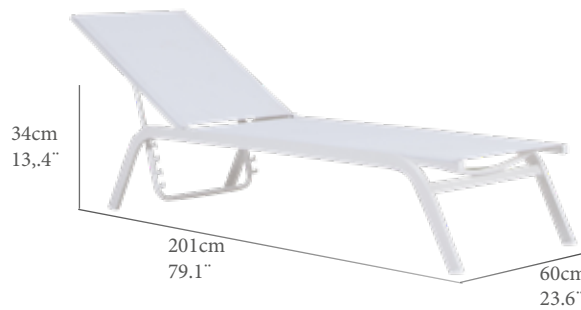

Tumbona modelo Atena. Estructura de Aluminio color blanco y textilene color blanco. Respaldo regulable en 5 posiciones. Apilable.