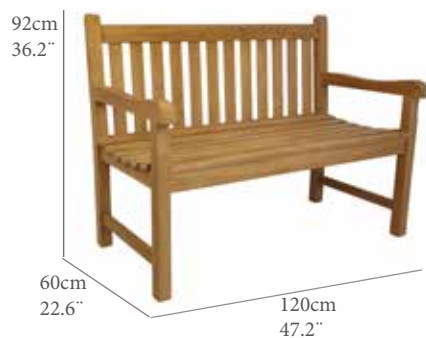

Butaca 2 plazas modelo Java. Estructura en teca de primera calidad. Herrajes en acabado inox. Requiere montaje.

AA(cm)	SH(IN)	AB(cm)	AH(IN)	AE(cm)	FH(IN)
45,0	17,7	67,5	26,6	92,0	36,2
PN(kg)	NW(LB)	REF.(CODE)			
21,0	46,3	30100094