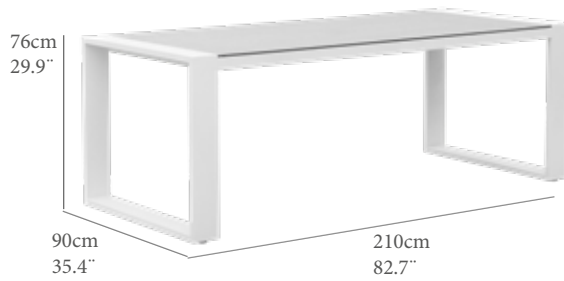

Mesa de comedor rectangular Isabelle. Estructura de aluminio color blanco. Encimera en cristal cerámico de alta durabilidad con acabado "Sky grey". Requiere montaje.

GT(cm)	TT(IN)	AL(cm)	FH(IN)
0,8	0,3	71,0	28
PN(kg)	NW(LB)	REF.(CODE)	
51,0	112,4	30200680