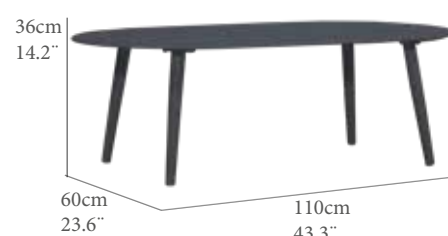

Mesa auxiliar modelo Viken. Estructura de aluminio color antracita y top de aluminio color antracita. Requiere montaje.

Aluminio	
	Antracita SVAL4
GT(cm)	TT(IN)
0,5	0,2
AL(cm)	FH(IN)
35,0	13,8
PN(kg)	NW(LB)
9,0	17,6
REF.(CODE)	
30200677