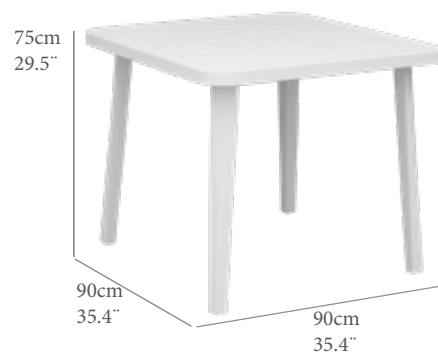

Silla de comedor modelo Viken. Estructura de aluminio color antracita y cuerda elastica en Olefina color antracita. Cojin de asiento de 5cm color gris Tempo.

AA(cm)	SH(IN)	AB(cm)	AH(IN)	AE(cm)	FH(IN)
47,0	18,5	64,5	25,4	81,0	31,9
PN(kg)	NW(LB)	REF.(CODE)			
5,7	12,5	30200560			

Mesa cuadrada modelo Viken. Estructura de aluminio color blanco y top en lamas de aluminio color blanco . Requiere montaje.

GT(cm)	TT(IN)	AL(cm)	FH(IN)
0,3	0,1	71,0	28,0
PN(kg)	NW(LB)	REF.(CODE)	
12,8	28,3	30200555