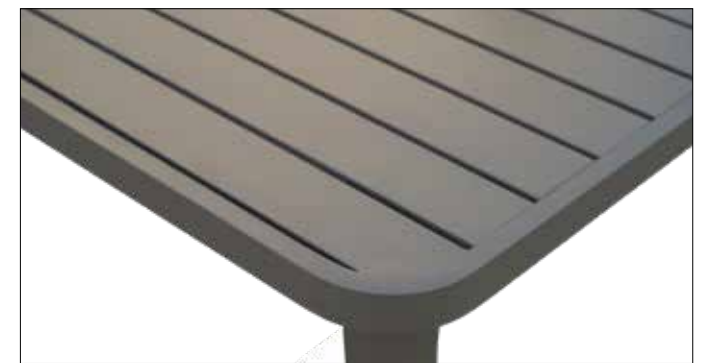

Mesa rectangular modelo Viken.
Estructura de aluminio color Antracita y top en lamas de aluminio color Antracita.
Requiere montaje.

Aluminio

Antracita
SVAL4

GT(cm)	TT(IN)	AL(cm)	FH(IN)
0,3	0,1	71,0	28,0
PN(kg)	NW(Lb)	REF.(CODE)	
15,7	34,7	30200419	

GRUPO muebles
INTERMOBEL