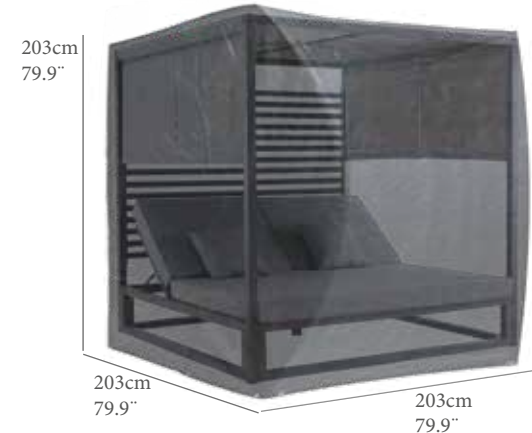

Cubierta para daybed con dosel
Cubierta Hidrofuga. Tejido Ripstop alta durabilidad con laminado transpirable. Doble costura interna. Tensores de ajuste en extremos para una mejor fijación. Color antracita.

REF.(CODE)	
30400111