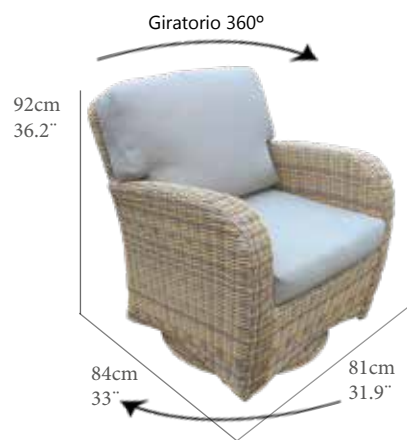

Sillón giratorio Riviera. Estructura de aluminio y trenzado en rattan sintético de 6mm "Natural Feel". Cojín de asiento (10cm) y respaldo (12cm) color gris claro. Alta resistencia a la intemperie.

AA(CM)	SH(IN)	AB(CM)	AH(IN)	AE(CM)	FH(IN)
46,0	18,1	67,0	26,4	86,0	33,9
PN(KG)	NW(LB)	REF.(CODE)			
27,1	59,7	30200237