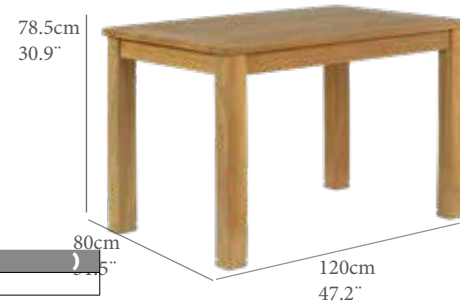

Mesa rustica cuadrada modelo Vernom. Teca de primera calidad con herrajes en acero inoxidable. Requiere montaje.

GT(cm)	TT(IN)	AL(cm)	FH(IN)
2,5	1,0	68,0	26,8
PN(kg)	NW(Lb)	REF.(CODE)	
25,0	55,1	30100124	

Mesa rustica rectangular modelo Vernom. Teca de primera calidad con herrajes en acero inoxidable. Requiere montaje.

GT(cm)	TT(IN)	AL(cm)	FH(IN)
2,5	1,0	68,0	26,8
PN(kg)	NW(Lb)	REF.(CODE)	
28,0	61,7	30100123