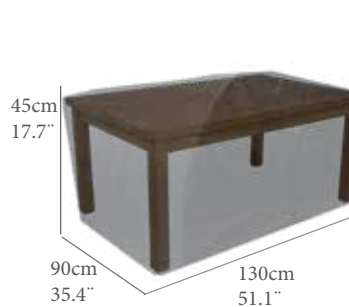

Cubierta mesa aux.rectang.XL
Cubierta Hidrofuga. Tejido Ripstop alta durabilidad con laminado transpirable. Doble costura interna. Tensores de ajuste en extremos para una mejor fijación. Color antracita.

REF.(CODE)	
30400451