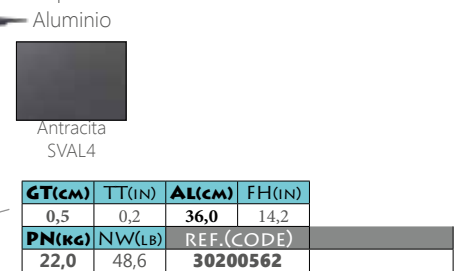

GT(cm)	TT(IN)	AL(cm)	FH(IN)
0,3	0,1	27,5	10,8
PN(kg)	NW(LB)	REF.(CODE)	
13,9	30,7	30200565	

Mesa Auxiliar modelo Antares.
Estructura de aluminio color antracita y top en aluminio color Antracita.
Top con sistema de elevacion en 3 zonas independientes.

GT(cm)	TT(IN)	AL(cm)	FH(IN)
0,5	0,2	36,0	14,2
PN(kg)	NW(LB)	REF.(CODE)	
22,0	48,6	30200562