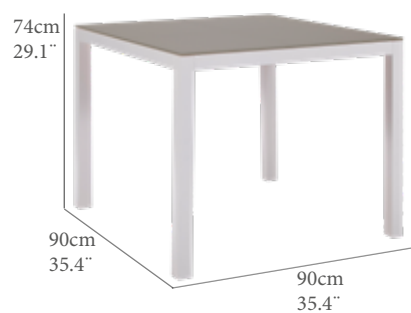

Mesa cuadrada modelo concept. Estructura de aluminio color blanco y encimera en cristal templado color Taupe. Requiere montaje.

GT(cm)	TT(IN)	AL(cm)	FH(IN)
0,8	0,3	69,0	27,2
PN(kg)	NW(LB)	REF.(CODE)	
21,6	47,6	30200319