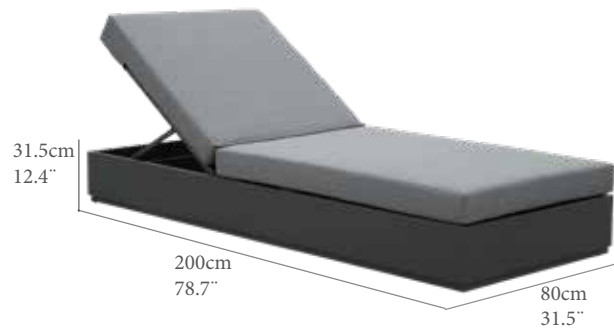

Tumbona modelo Antares.
Estructura en aluminio color Antracita.
Cojin de asiento y respaldo color gris Tempo. Cojin waterproof de 10cm.
Ruedas de transporte incluidas.

AA(cm)	SH(IN)	AR(cm)	BH(IN)	AB(cm)	AA(IN)
31,5	12,4	31/79	12,4/31,3		
PN(kg)	NW(LB)	REF.(CODE)			
25,9	57,2	30200570			

Daybed modelo Antares.
Estructura en aluminio color Antracita.
Cojin de asiento y respaldo color gris Tempo. Cojin waterproof de 10cm.
Ruedas de transporte incluidas.

AA(cm)	SH(IN)	AR(cm)	BH(IN)	AB(cm)	AA(IN)
31,5	12,4	31/79	12,4/31,3		
PN(kg)	NW(LB)	REF.(CODE)			
31,4	69,3	30200571			

Mesa Auxiliar modelo Antares.
Estructura de aluminio color antracita y top en lamas de aluminio color Antracita.

GT(cm)	TT(IN)	AL(cm)	FH(IN)
0,3	0,1	27,5	10,8
PN(kg)	NW(LB)	REF.(CODE)	
13,9	30,7	30200565	

Mesa Auxiliar modelo Antares.
Estructura de aluminio color antracita y top en aluminio color Antracita.
Top con sistema de elevacion en 3 zonas independientes.

GT(cm)	TT(IN)	AL(cm)	FH(IN)
0,5	0,2	36,0	14,2
PN(kg)	NW(LB)	REF.(CODE)	
22,0	48,6	30200562	

GRUPO muebles **INTERMOBEL**