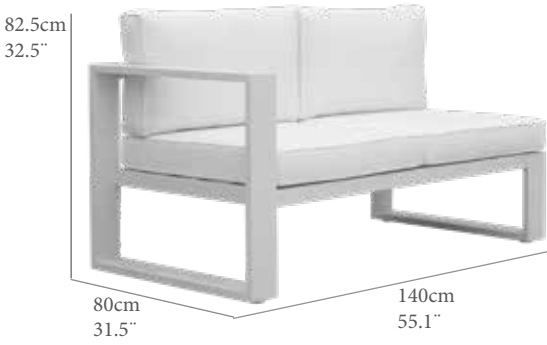

Modulo lateral dos plazas brazo derecho modelo New Oslo. Estructura en aluminio color blanco. Cojin de asiento y respaldo color blanco. Cojin de asiento de 10cm. Cojin respaldo 12cm.

AA(cm)	SH(IN)	AB(cm)	AH(IN)	AE(cm)	FH(IN)
43,0	16,9	67,5	26,6	67,5	26,6
PN(kg)	NW(Lb)	REF.(CODE)			
11,4	25,1	39600107