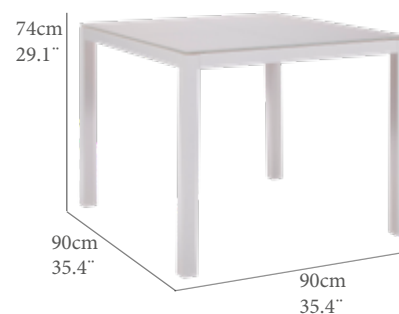

Mesa cuadrada modelo concept. Estructura de aluminio color blanco y encimera en cristal templado color Gris claro. Requiere montaje.

GT(cm)	TT(IN)	AL(cm)	FH(IN)
0,8	0,3	69,0	27,2
PN(kg)	NW(LB)	REF.(CODE)	
21,6	47,6	30200398