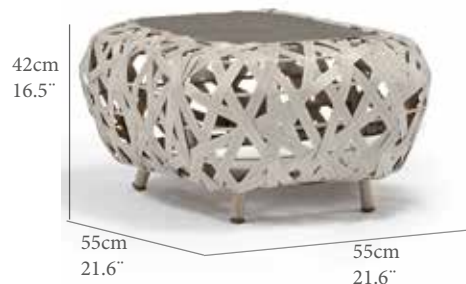

Sofá de 1 plaza modelo Kurl. Estructura en aluminio color Greige, Cojín de asiento (8cm) y respaldo (10cm) color natural. Revestimiento en rattan plano de alta calidad. 82cm

AA(CM)	SH(IN)	AB(CM)	AH(IN)	AE(CM)	FH(IN)
40,0	15,7			77,0	30,3
PN(KG)	NW(LB)	REF.(CODE)			
18,0	39,7	30200741			

Sofá de 2 plazas modelo Kurl. Estructura en aluminio color Greige. Cojín de asiento (8cm) y respaldo (10cm) color natural. Revestimiento en rattan plano de alta calidad.

AA(CM)	SH(IN)	AB(CM)	AH(IN)	AE(CM)	FH(IN)
40,0	15,7			77,0	30,3
PN(KG)	NW(LB)	REF.(CODE)			
25,0	55,1	30200742			

Daybed modelo Kurl. Estructura en aluminio color Greige, Cojín de asiento (8cm) y respaldo (10cm) color natural. Revestimiento en rattan plano de alta calidad.

AA(CM)	SH(IN)	AR(CM)	BH(IN)	AB(CM)	AA(IN)
40,0	15,7	40/82	15,7/32,3		
PN(KG)	NW(LB)	REF.(CODE)			
45,5	100,3	30200744			

Hamaca modelo Kurl. Estructura en aluminio color Greige y cojinería (8cm) color natural. Revestimiento en rattan plano de alta calidad. Respaldo multiposición.

AA(CM)	SH(IN)	AR(CM)	BH(IN)	AB(CM)	AA(IN)
40,0	15,7	40/82	15,7/32,3		
PN(KG)	NW(LB)	REF.(CODE)			
19,0	41,9	30200745			

Mesa de centro modelo Kurl. Estructura en aluminio color Greige. Encimera en cristal templado de 5mm color Greige. Revestimiento en rattan plano de alta calidad.

GT(CM)	TT(IN)	AL(CM)	FH(IN)
0,5	0,2		
PN(KG)	NW(LB)	REF.(CODE)	
13,0	28,7	30200743	

Mesa de auxiliar Kurl. Estructura en aluminio color Greige. Encimera en cristal templado de 5mm color Greige. Revestimiento en rattan plano de alta calidad.

GT(CM)	TT(IN)	AL(CM)	FH(IN)
0,5	0,2		
PN(KG)	NW(LB)	REF.(CODE)	
7,0	15,4	30200746	

Macetero decorativo modelo Kurl. Estructura en aluminio color Greige. Revestimiento en rattan plano de alta calidad.

PN(KG)	NW(LB)	REF.(CODE)	
2,0	4,4	30200747