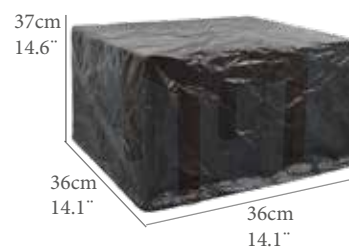

PROTECCIÓN MESA AUX.CUADRADA

Cubierta mesa aux.cuadrada.S
Cubierta Hidrofuga. Tejido Ripstop alta durabilidad con laminado transpirable. Doble costura interna. Tensores de ajuste en extremos para una mejor fijación. Color antracita.

REF.(CODE)	
30400454