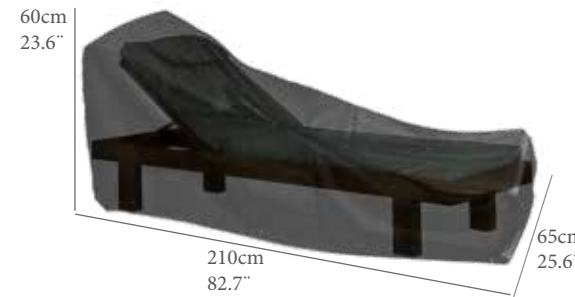

Cubierta mini tumbona
Cubierta Hidrofuga. Tejido Ripstop alta durabilidad con laminado transpirable. Doble costura interna. Tensores de ajuste en extremos para una mejor fijación. Color antracita.

REF.(CODE)	
30400450	

Cubierta tumbona apilable S
Cubierta Hidrofuga. Tejido Ripstop alta durabilidad con laminado transpirable. Doble costura interna. Tensores de ajuste en extremos para una mejor fijación. Color antracita.

REF.(CODE)	
30400449