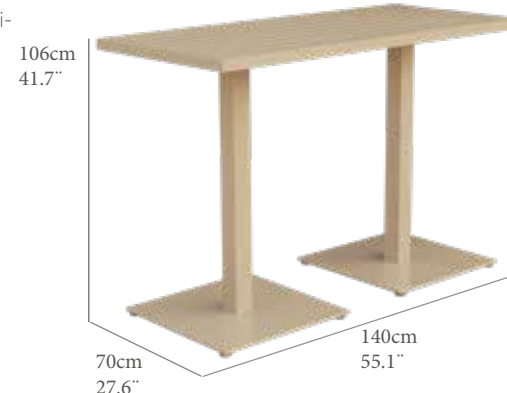

Mesa alta rectangular Isabelle. Estructura de aluminio color taupe y top de aluminio color taupe. Requiere montaje.

GT(cm)	TT(IN)	AL(cm)	FH(IN)
4,0	1,6	102	40,2
PN(kg)	NW(LB)	REF.(CODE)	
49,8	109,8	30200694