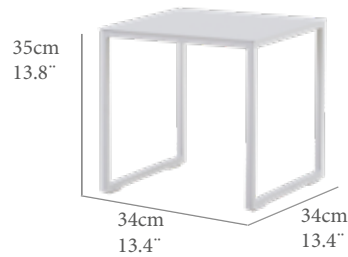

Aluminio Textilene

Antracita SVAL4 Antracita SVTX4

AA(cm)	SH(IN)	AR(cm)	BH(IN)	AB(cm)	AA(IN)
31,0	12,2	31/95	12,2/37,4		
PN(kg)	NW(Lb)	REF.(CODE)			
12,5	27,6	30200376			

GRUPO **muebles**
INTERMOBEL

Mesa Auxiliar modelo Oslo. Estructura de aluminio color blanco y encimera en aluminio color blanco.