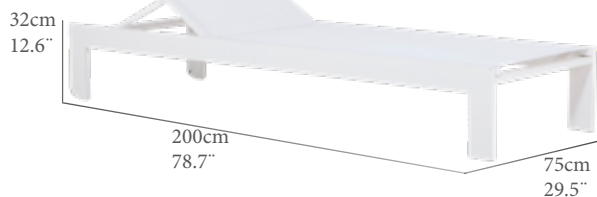

Tumbona modelo Curve. Estructura de Aluminio color blanco y textilene color blanco. Respaldo regulable en 5 posiciones y ruedas de transporte ocultas. Apilable.

Aluminio Textilene

Blanco SVAL1 Blanco SVTX1

AA(cm)	SH(IN)	AR(cm)	BH(IN)	AB(cm)	AA(IN)
31,0	12,2	31/95	12,2/37,4		
PN(kg)	NW(Lb)	REF.(CODE)			
12,5	27,6	30200314