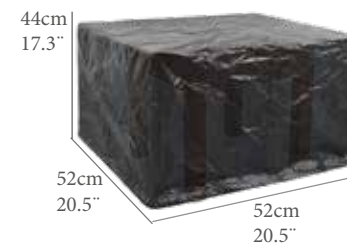

Cubierta mesa aux.cuadrada.M
Cubierta Hidrofuga. Tejido Ripstop alta durabilidad con laminado transpirable. Doble costura interna. Tensores de ajuste en extremos para una mejor fijación. Color antracita.

REF.(CODE)	
30400114