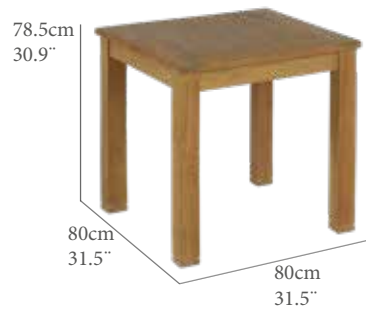

GT(cm)	TT(IN)	AL(cm)	FH(IN)
2,5	1,0	14,5	5,7
PN(kg)	NW(LB)	REF.(CODE)	
27,0	59,5	30100169	

GT(cm)	TT(IN)	AL(cm)	FH(IN)
2,5	1,0	102,0	40,2
PN(kg)	NW(LB)	REF.(CODE)	
28,0	61,7	30100145	

Mesa rustica cuadrada modelo Vernom. Teca de primera calidad con herrajes en acero inoxidable. Requiere montaje.