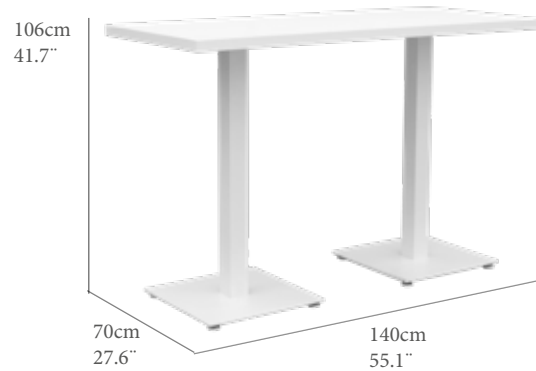

Mesa alta rectangular Isabelle. Estructura de aluminio color blanco y top de aluminio color blanco. Requiere montaje.

GT(cm)	TT(IN)	AL(cm)	FH(IN)
4,0	1,6	102	40,2
PN(kg)	NW(LB)	REF.(CODE)	
49,8	109,8	30200693