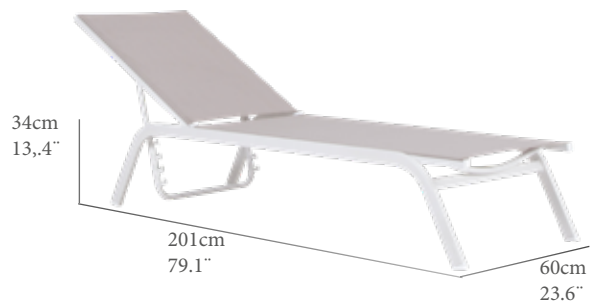

AA(cm)	SH(IN)	AR(cm)	BH(IN)	AB(cm)	AA(IN)
34,0	13,4	34/101	13,4/39,8		
PN(kg)	NW(LB)	REF.(CODE)			
6,7	14,8	30200380			

Tumbona modelo Atena. Estructura de Aluminio color blanco y textilene color taupe. Respaldo regulable en 5 posiciones. Apilable.