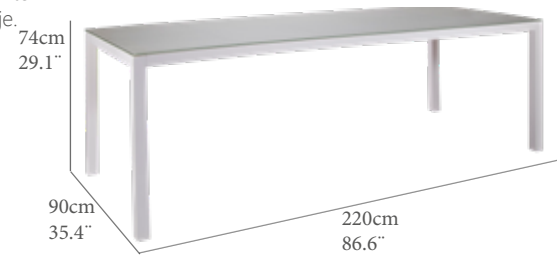

Mesa rectangular modelo concept. Estructura de aluminio color blanco y encimera en cristal templado color blanco mate. Requiere montaje.

GT(cm)	TT(IN)	AL(cm)	FH(IN)
0,8	0,3	69,0	27,2
PN(kg)	NW(LB)	REF.(CODE)	
47,0	103,6	30200423	

Mesa rectangular modelo concept. Estructura de aluminio color blanco y encimera en cristal templado color Gris claro. Requiere montaje.

GT(cm)	TT(IN)	AL(cm)	FH(IN)
0,8	0,3	69,0	27,2
PN(kg)	NW(LB)	REF.(CODE)	
47,0	103,6	30200426