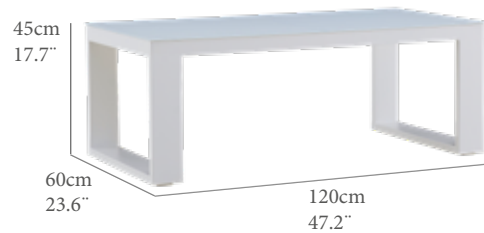

Mesa Auxiliar modelo New Oslo. Estructura de aluminio color blanco y encimera en cristal templado de 8mm color blanco mate.
Aluminio Cristal

GT(cm)	TT(IN)	AL(cm)	FH(IN)
0,5	0,2	40,0	15,7
PN(kg)	NW(LB)	REF.(CODE)	
13,7	30,2	39600105