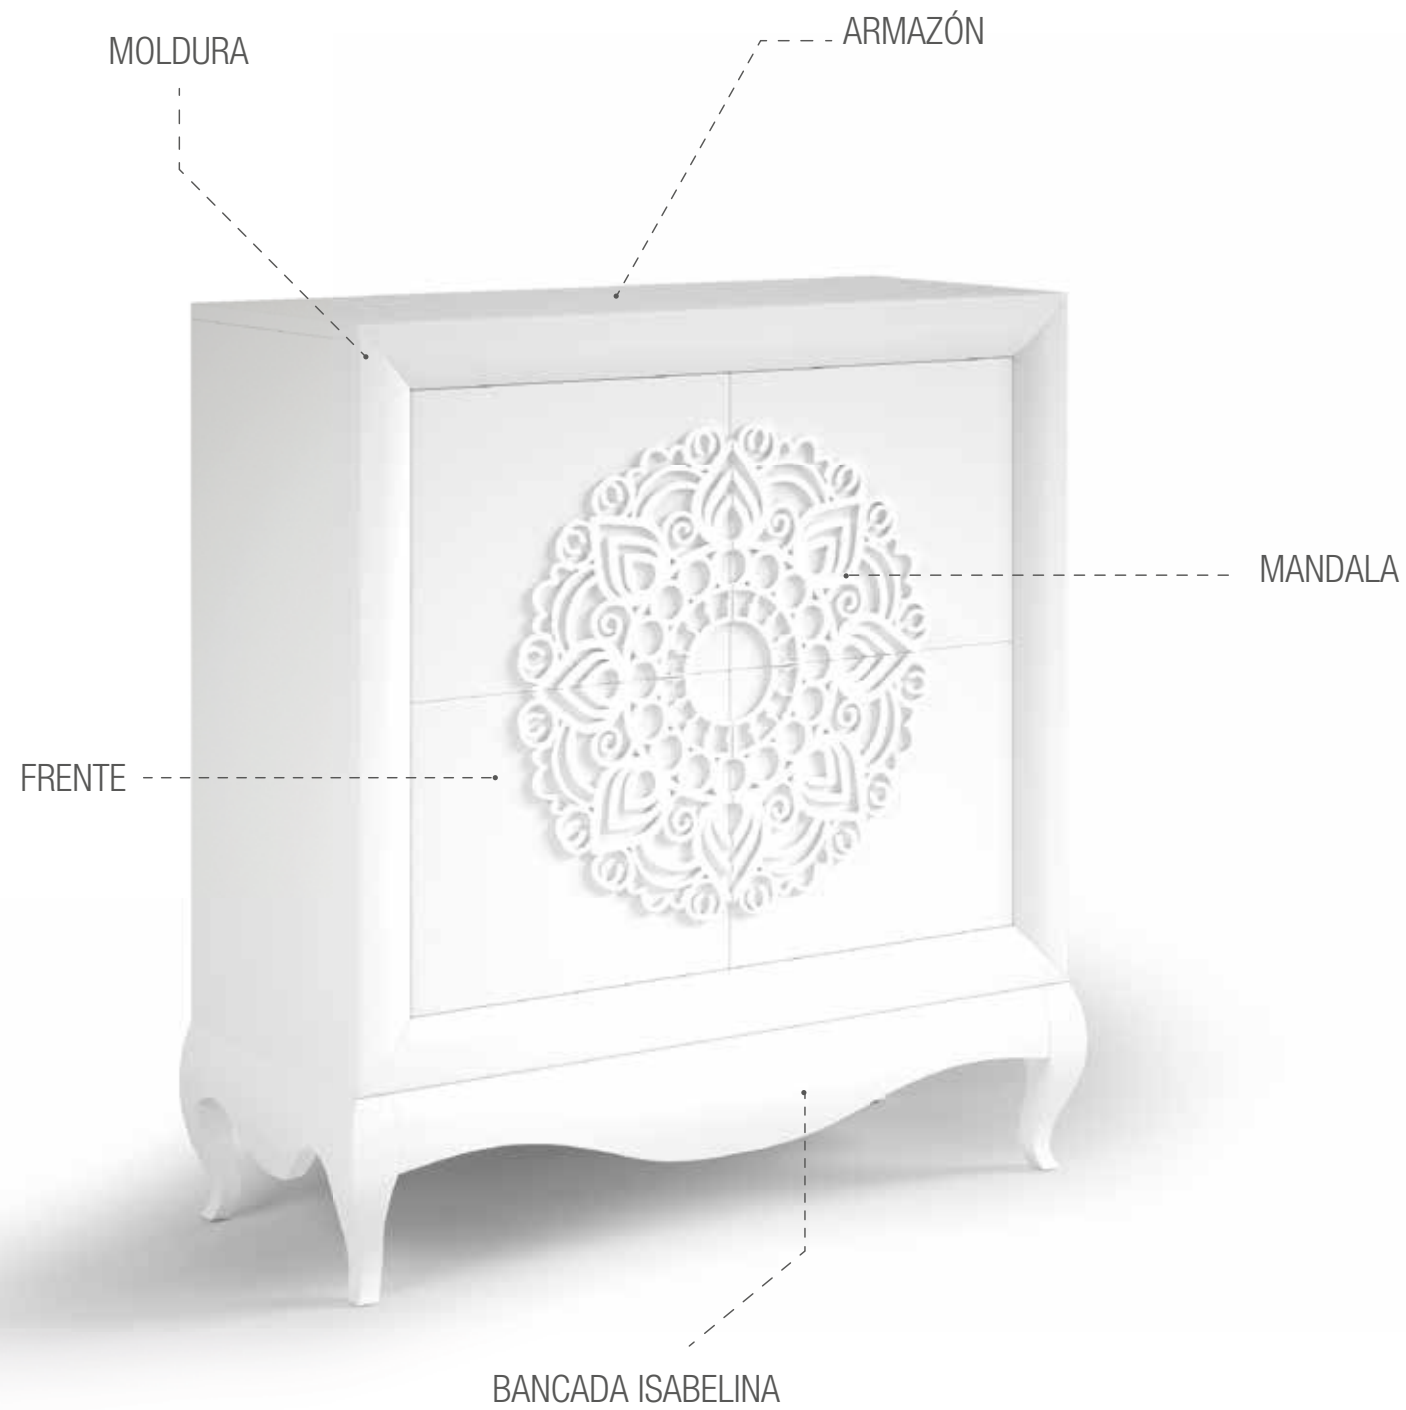

Combina los Colores

Elige la mejor Opción para tu Hogar

AUXIMARCO S.L.U | Crta. Úbeda - Málaga km 39 | Tel_ 953 354 627 | 23100 Mancha Real (Jaén) | España
comercial@stainmobel.com

ARMAZONES Y FRENTE DE ARMARIOS (MELAMINA)

- NOGAL NATURE
- ROBLE TIBET
- ROBLE NATURAL
- ROBLE CÉLTICO
- BLANCO
- VAINILLA
- TRUFA

MOLDURAS, BANCADAS, PATAS Y TIRADORES (LACADOS)

- BLANCO
- MOKA
- VAINILLA
- TRUFA
- PLATA
- CHAMPAGNE
- GRAFITO

FRENTE

- NOGAL NATURE (Melamina)
- ROBLE TIBET (Melamina)
- ROBLE NATURAL (Melamina)
- ROBLE CÉLTICO (Melamina)
- BLANCO (Laca)
- MOKA (Laca)
- VAINILLA (Laca)
- TRUFA (Laca)
- PLATA (Laca)
- CHAMPAGNE (Laca)
- GRAFITO (Laca)

IMPORTANTE:
SAPPHIRE: Los armarios llevan los frentes lacados de serie.
ÉTnico: Los frentes de serie van en melamina.

Estos colores se podrán utilizar para el programa **SAPPHIRE Y DORMITORIOS HUGO Y ANGELITA**

También disponemos los colores en carta Ral para personalizar tu mueble. Más información en el desglose técnico.