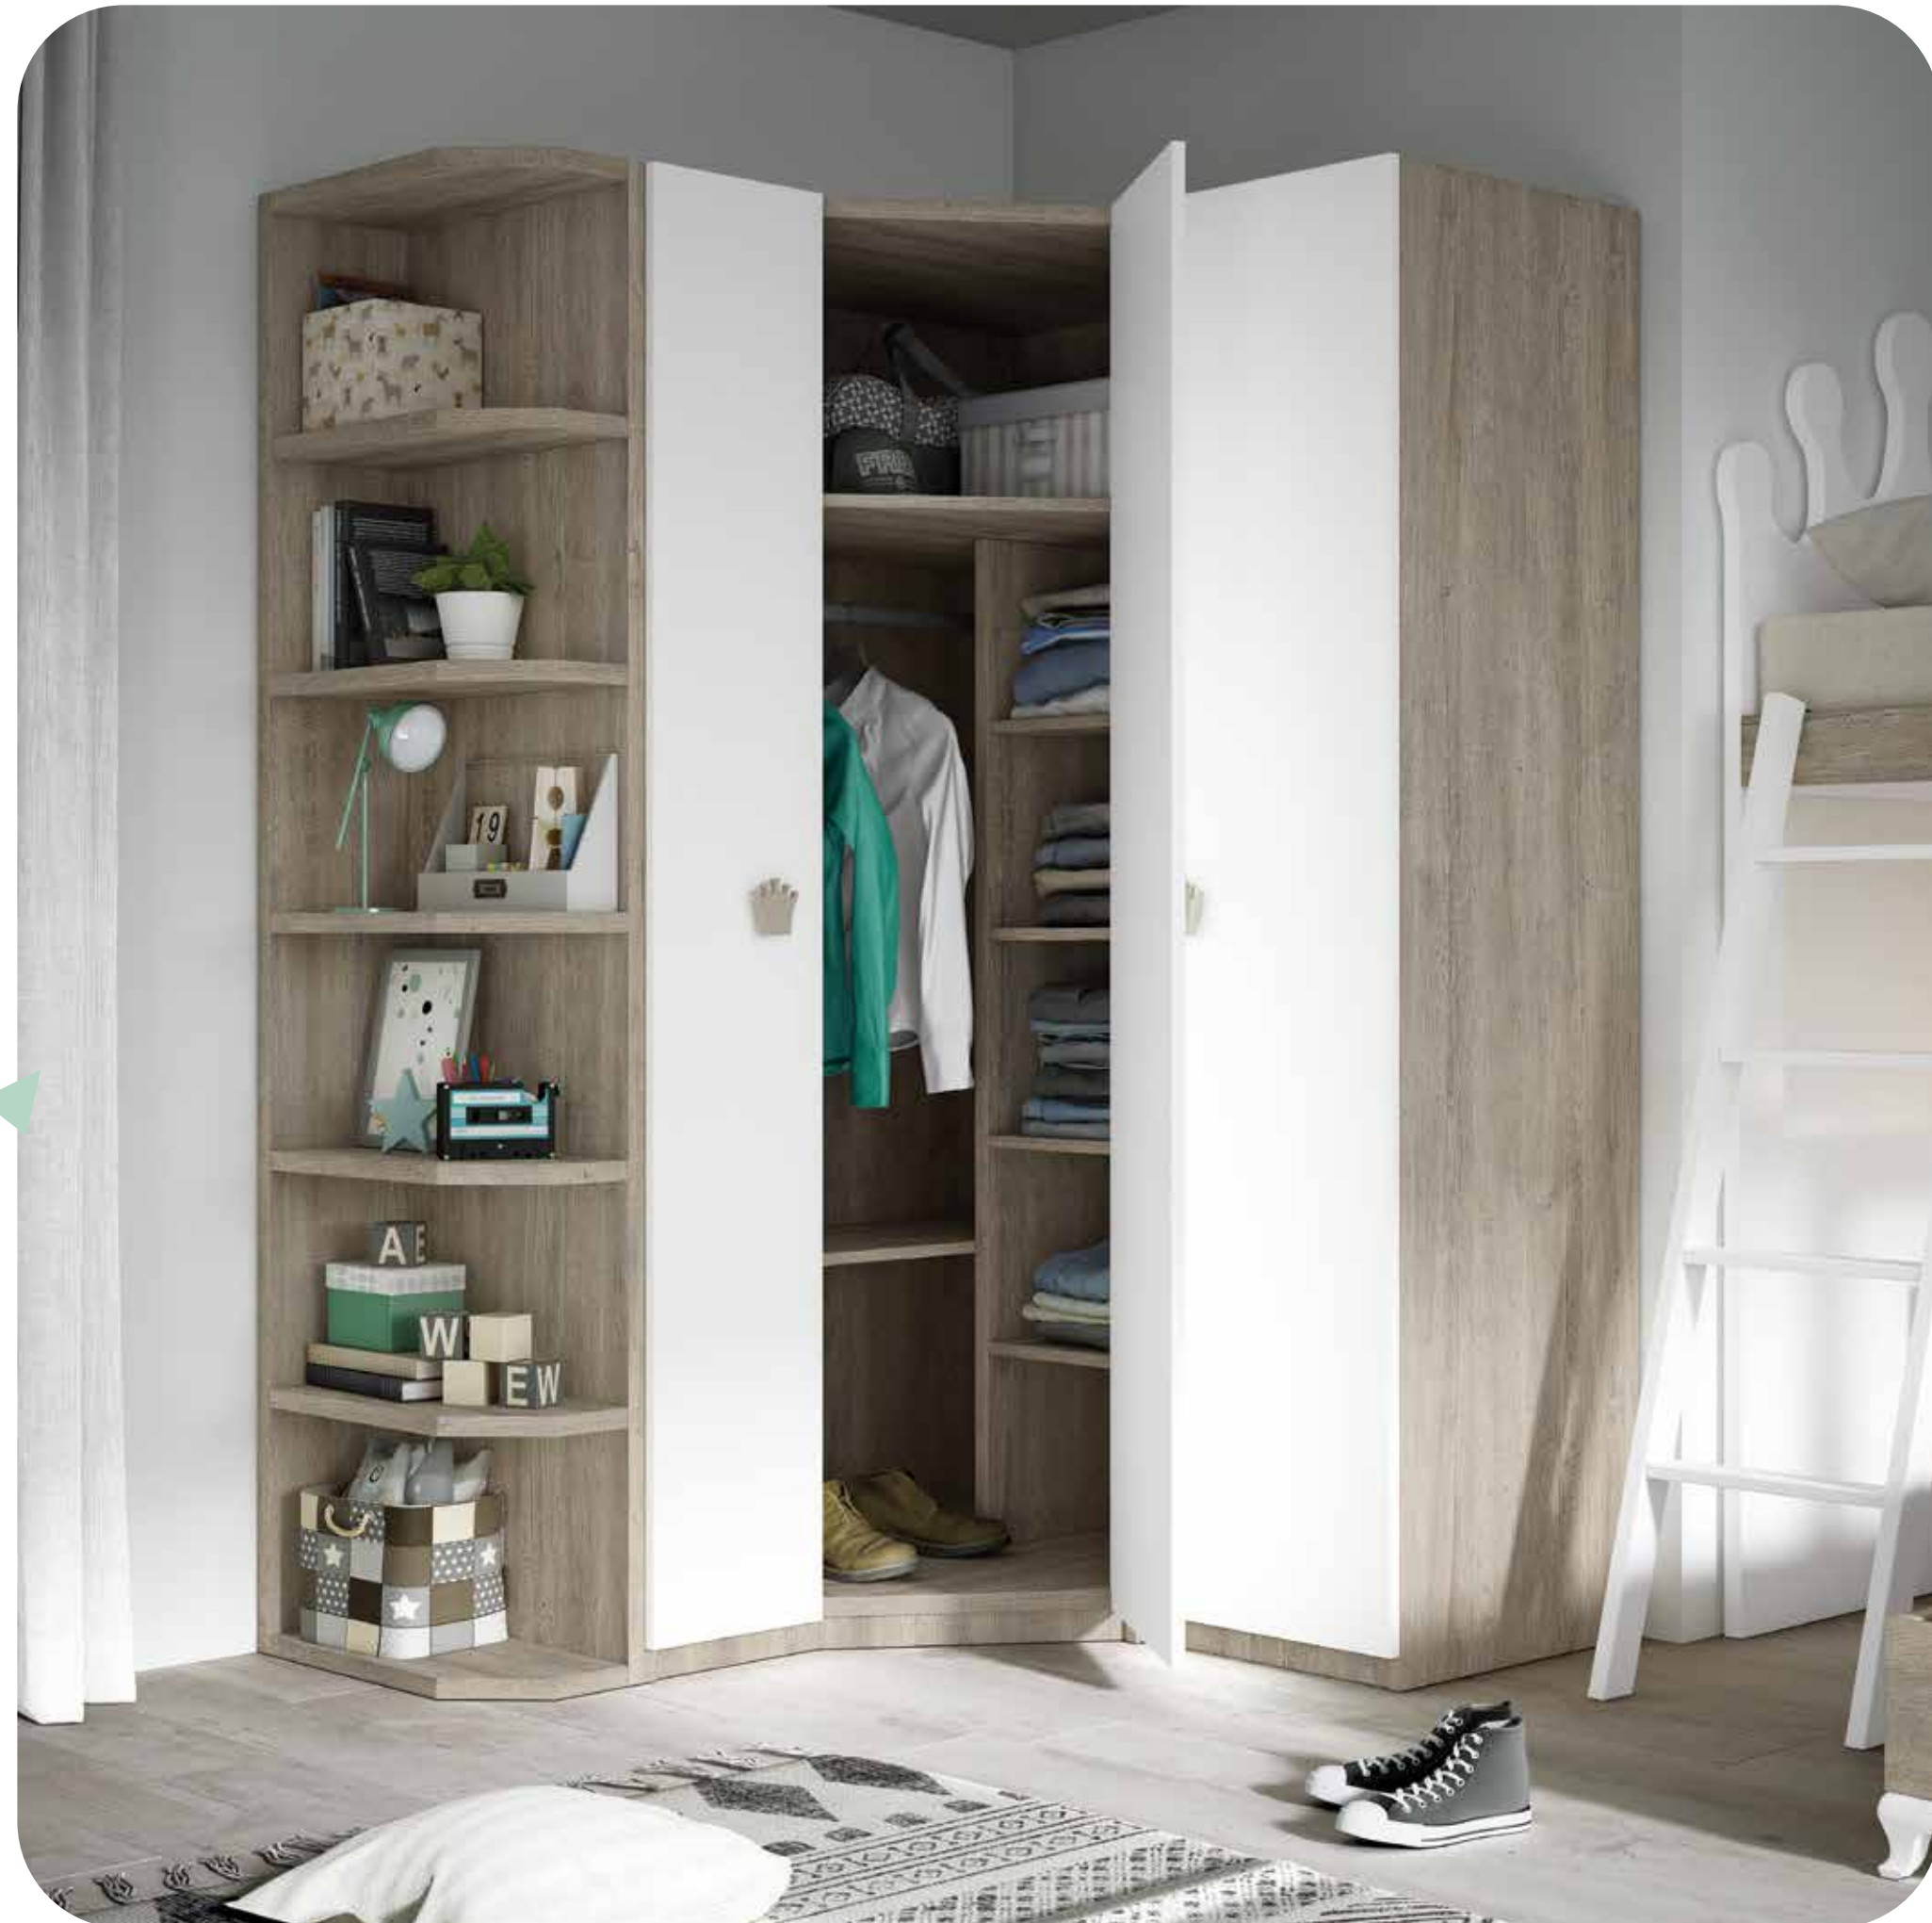

# ARMARIOS CORREDERA

Composición

**37.a**

Trufa Cielo

Composición

**37.b**

Rosa Raquel Turquesa Mara

**Descripción:**  
 ARMARIO CORREDERA Anch. 100 x alt. 220 x fondo 60 cm. Ref. AN1048  
 ARMARIO CORREDERA Anch. 150 x alt. 220 x fondo 60 cm. Ref. AN1049  
 ARMARIO CORREDERA Anch. 200 x alt. 220 x fondo 60 cm. Ref. AN1050  
 ARMARIO CORREDERA Anch. 250 x alt. 220 x fondo 60 cm. Ref. AN1051