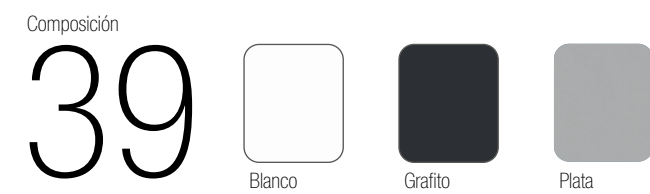

Descripción:
1.ARMARIO RINCÓN 1 PUERTA Anch. 100 x alt. 220 x fondo 60 cm. Ref. AN1058
ARMARIO RINCÓN 1 PUERTA Anch. 120 x alt. 220 x fondo 60 cm. Ref. AN1059

MUEBLES
INTERMOBEL