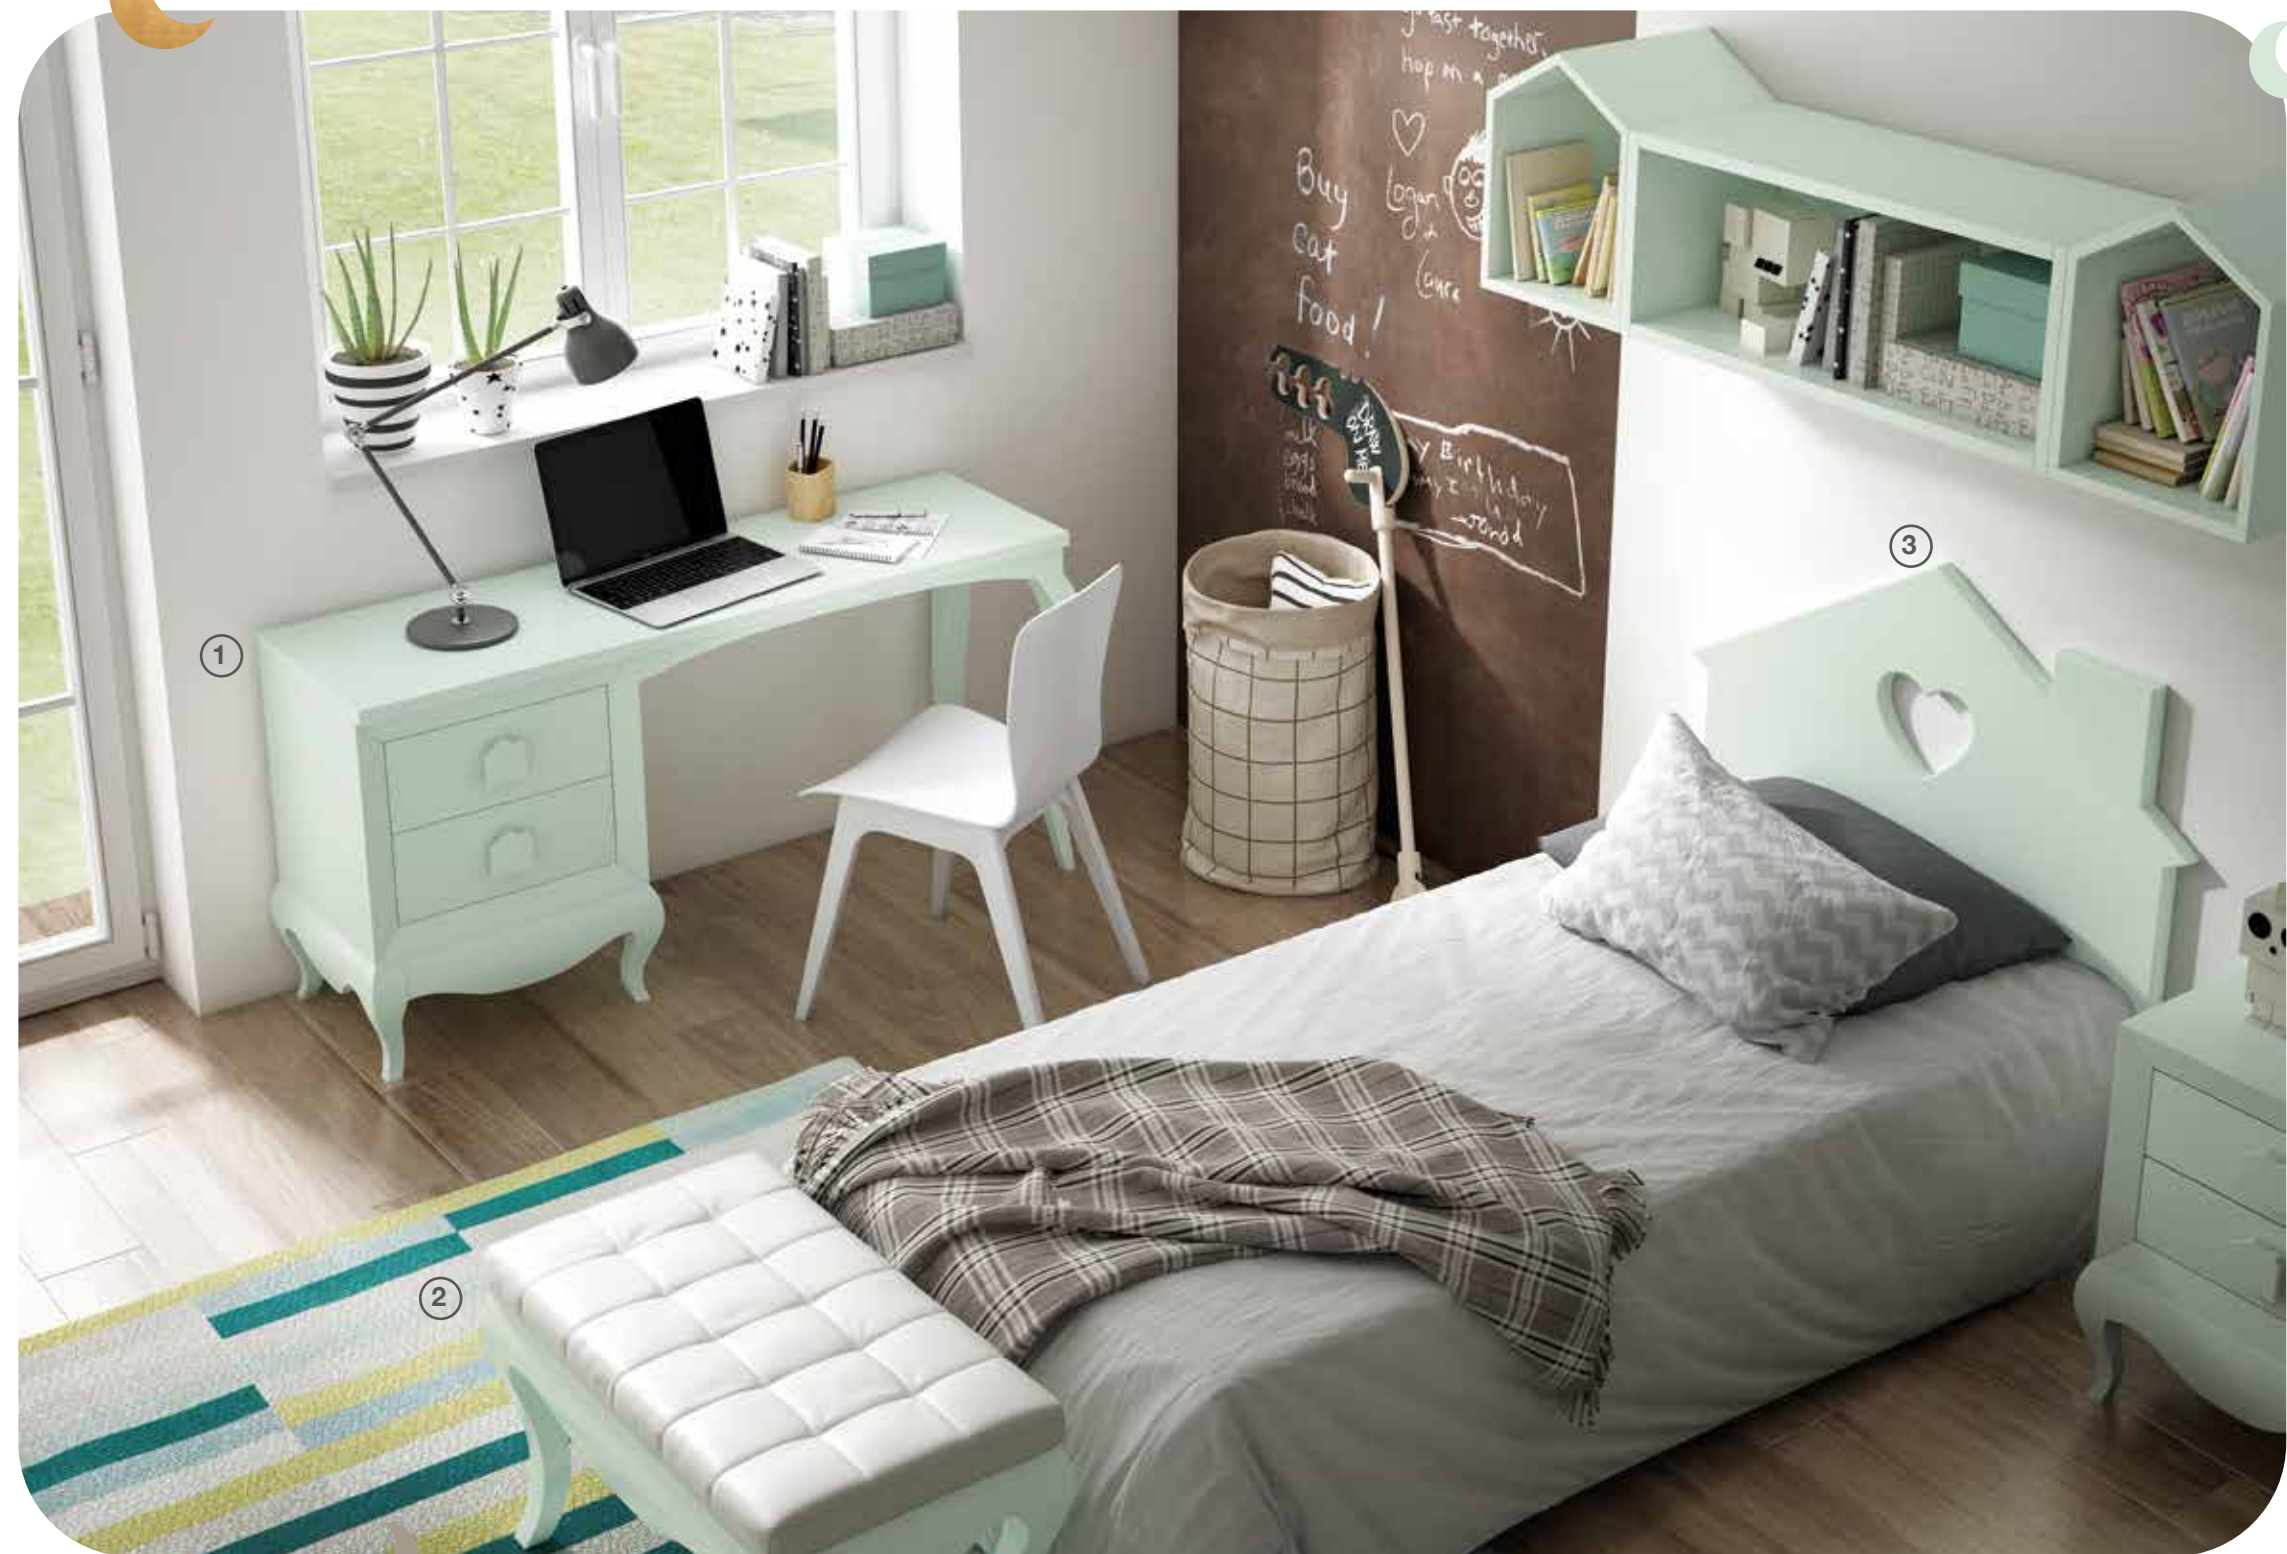

Composición

06

Verde Nube

Descripción:

1. MESA ESCRITORIO ISABELINA Anch. 120 x alt.73,5 x fondo. 45 cm. Ref. AN59
2. BANQUETA ISABELINA Anch. 105 x alt. 53 x fondo. 40 cm. Ref. AN1179
3. CABECERO CASITA PARA SOMIER DE 90 Anch. 100 x alt. 105 x fondo. 3 cm. Ref. AN260
4. BAJO DE 2 CAJONES Anch. 45 x alt. 42 x fondo. 40 cm. Ref. AN25
- BANCADA PARA MESA DE 45 Anch. 51 x alt. 24 x fondo. 43 cm. Ref. AN1074
5. CUBO PARED CASA (2 UNID) Anch. 35 x alt. 45 x fondo. 25 cm. Ref. AN196
6. CUBO DE PARED Anch. 70 x alt. 35 x fondo. 25 cm. Ref. AN224

-TIRADOR CASITA