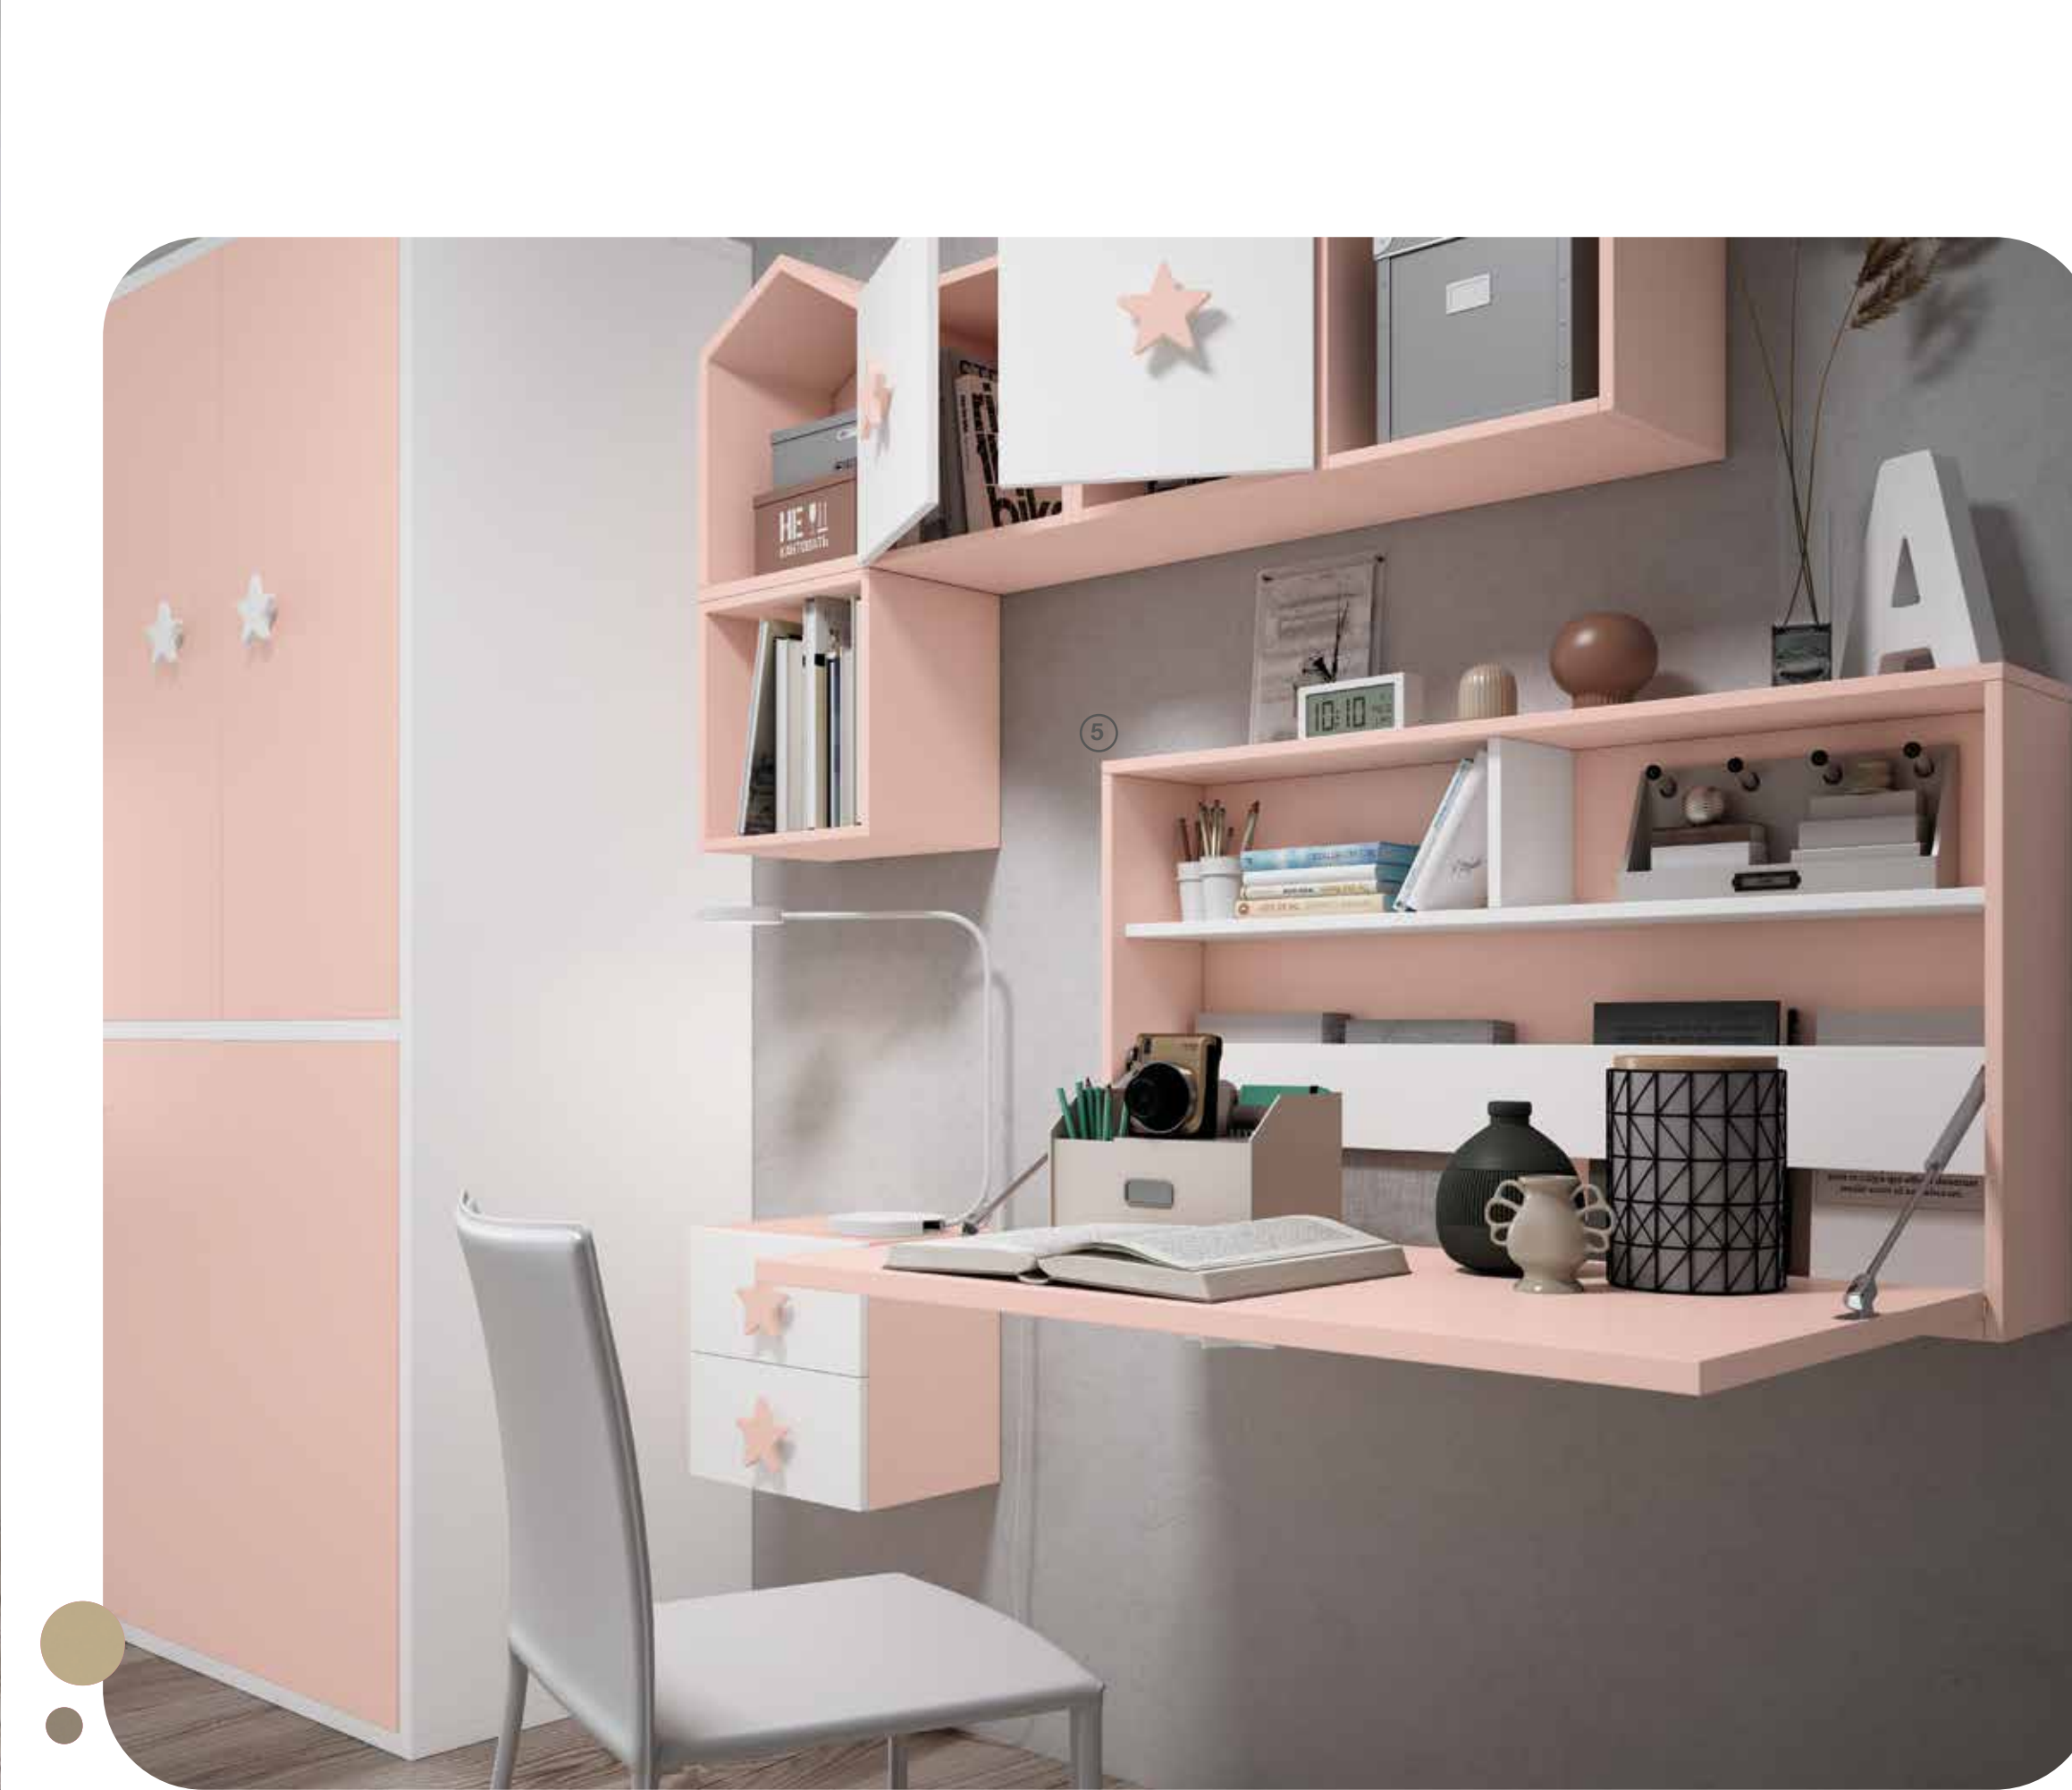

UNA CAJA LLENA DE SORPRESAS

GUARDA Y ABRE

Composición

33

Rosa Raquel

Blanco

Descripción:

1. CAMA ABATIBLE HORIZONTAL CON

ARMARIO BATIENDE DE FONDO 60

Anch. 206 x alt. 220 x fondo 60 cm. Ref. AN1017

2. CUBO PARED CASA Anch. 35 x alt. 35 x fondo 25 cm.

Ref. AN196

3. CUBO PARED PUERTA DCHA Anch. 35 x alt. 35 x fondo 25 cm.

Ref. AN192

CUBO PARED PUERTA IZQ Anch. 35 x alt. 35 x fondo 25 cm.

Ref. AN193

4. CUBO DIÁFANO DE PARED (2 UNID) Anch. 35 x alt. 35 x fondo 25 cm.

Ref. AN194

5. MESA PLEGABLE HORIZONTAL Anch. 105 x alt. 60 x fondo 20 cm.

Ref. AN86

6. CUBO DE PARED DE 2 CAJONES Anch. 35 x alt. 35 x fondo 25 cm.

Ref. AN191

-TIRADOR ESTRELLA