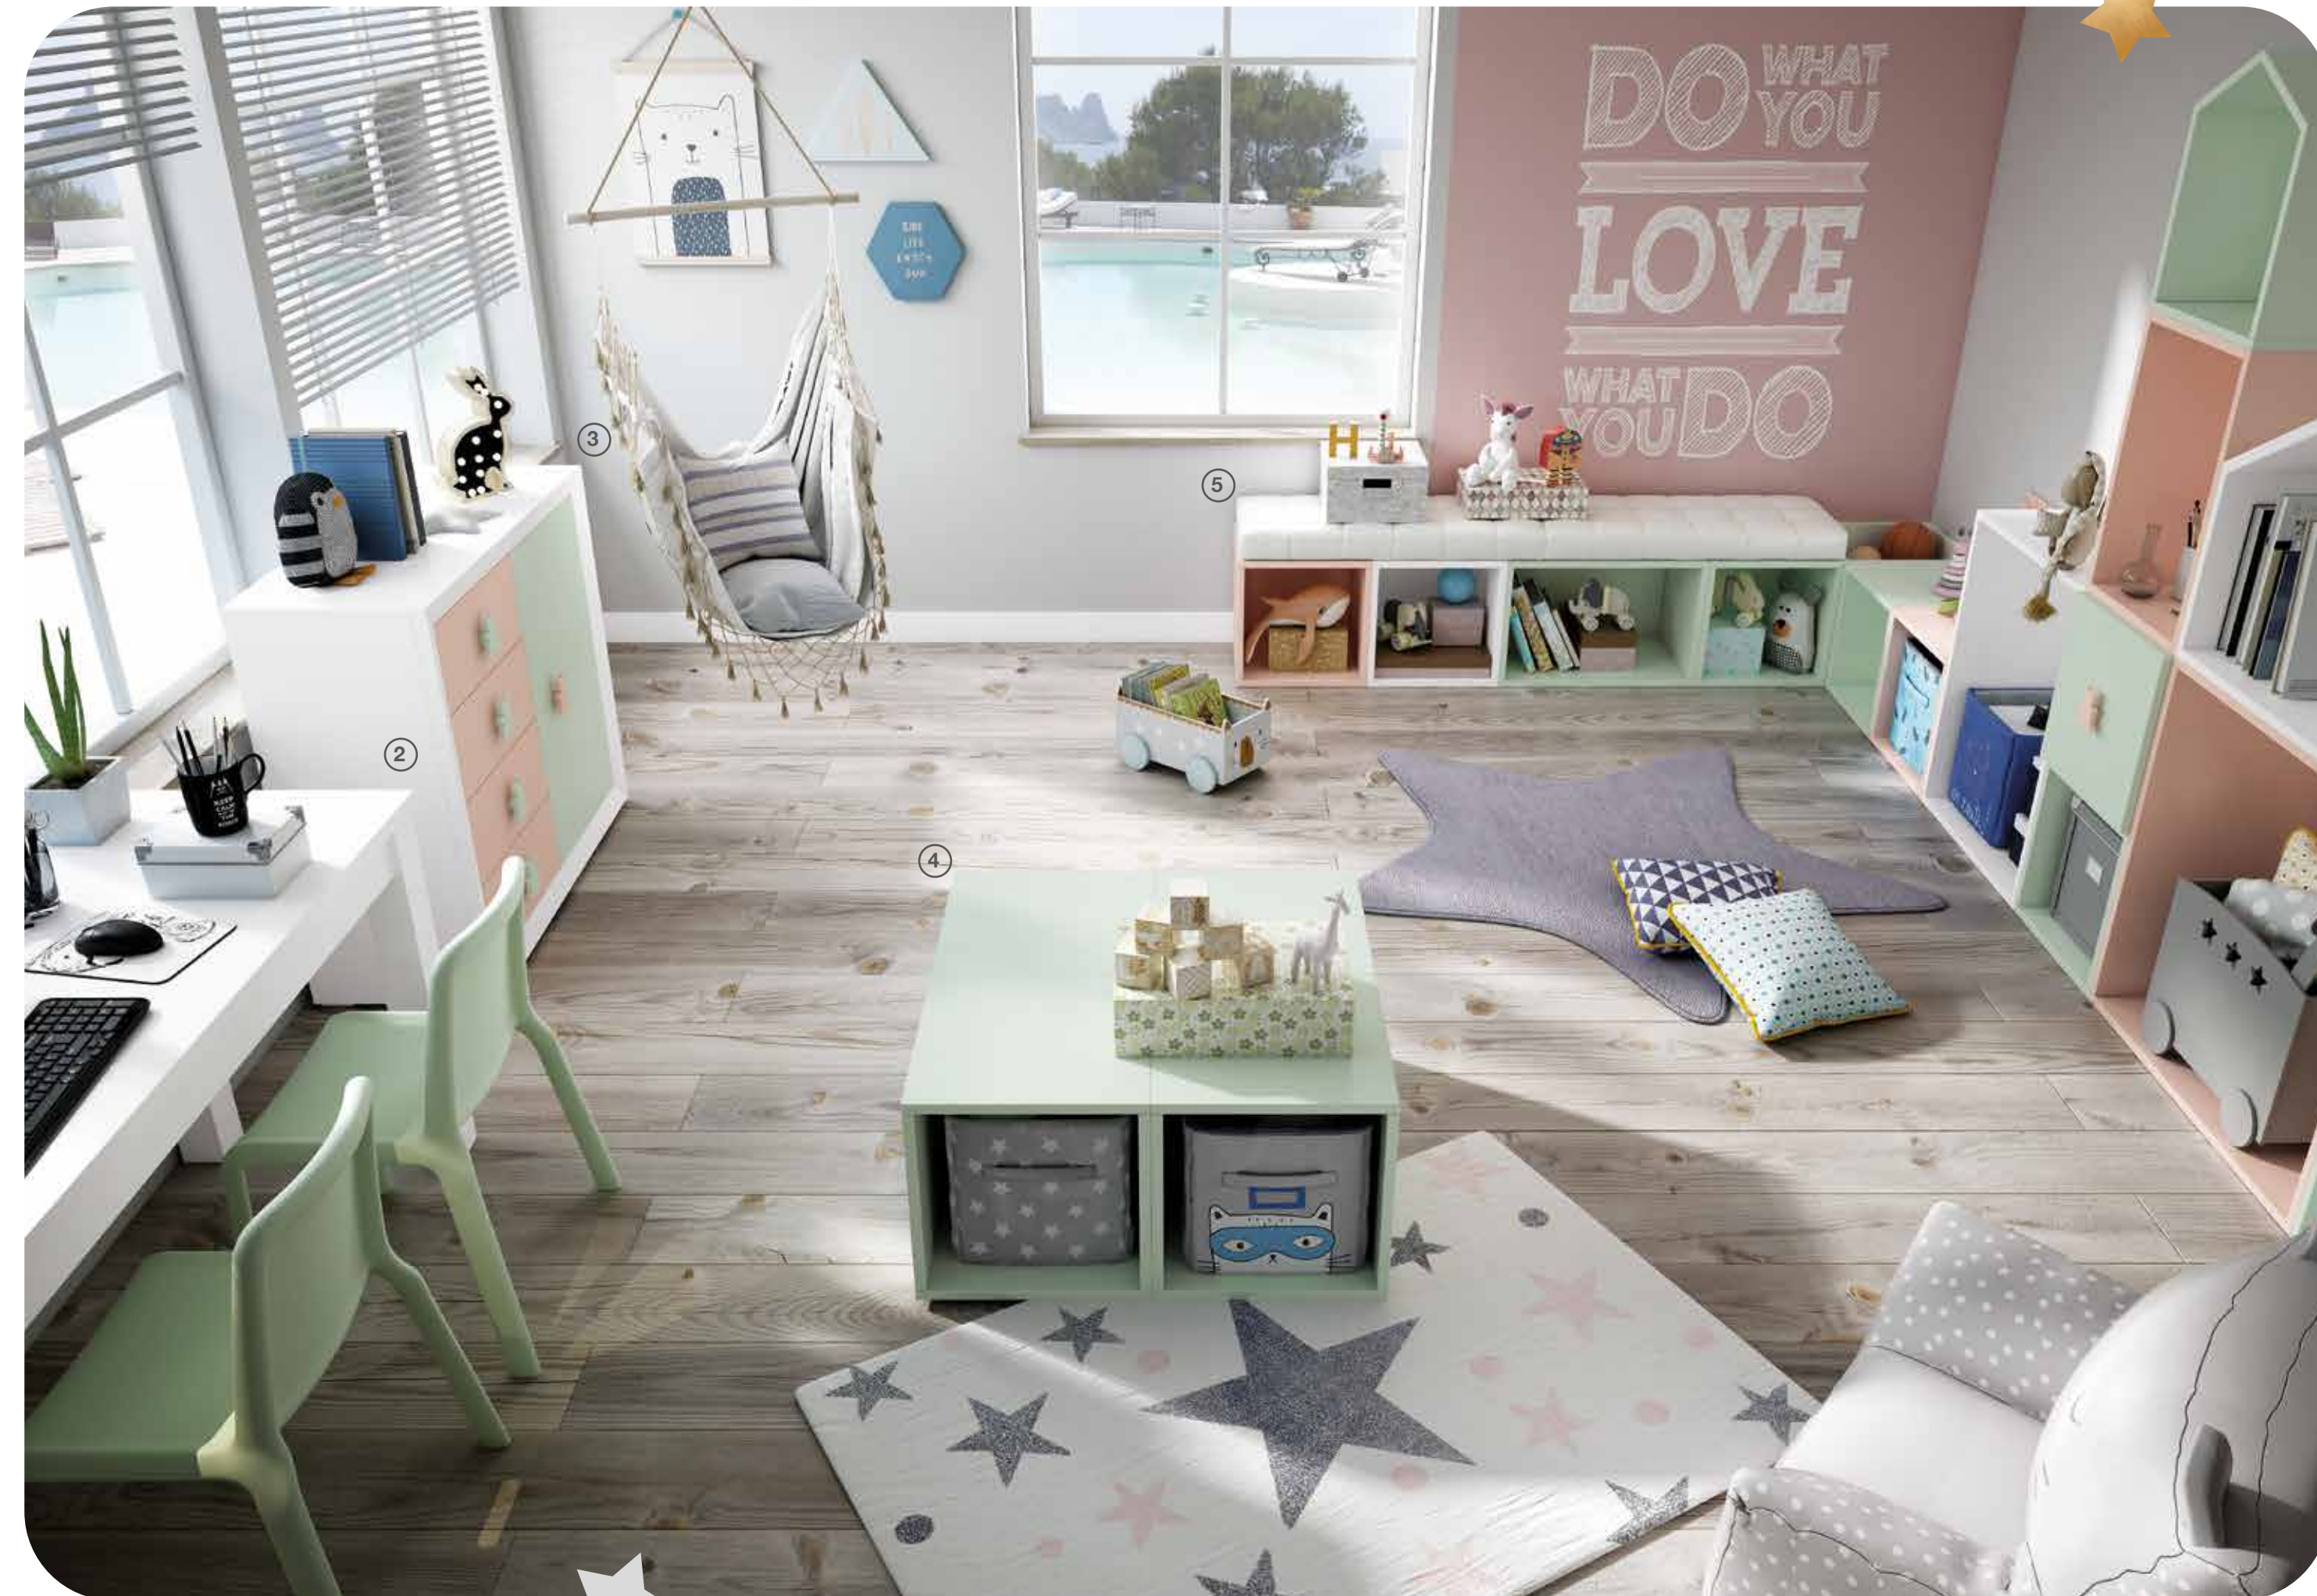

UN AMBIENTE ESPECIAL

PREPARADO PARA ESTUDIAR Y JUGAR

Composición

02

Blanco

Rosa Raquel

Verde Nube

INTERMOBEL

Descripción:

1. **1. COMPOSICIÓN MODULAR PARA PARED, COMPUESTA POR:**
   CUBO DIAFANO APILABLE (4 UND) Anch. 40 x alt. 40 x fondo. 40 cm. Ref. AN164
   CUBO DIAFANO APILABLE. Anch. 60 x alt. 80 x fondo. 40 cm. Ref. AN172
   CUBO APILABLE UNA PUERTA Anch. 40 x alt. 40 x fondo. 41,6 cm. Ref. AN167
   CUBO DIAFANO APILABLE Anch. 40 x alt. 60 x fondo. 40 cm. Ref. AN170
   CUBO DIAFANO APILABLE CASA Anch. 40 x alt. 50 x fondo. 40 cm. Ref. AN182
   CUBO DIAFANO APILABLE Anch. 80 x alt. 80 x fondo. 40 cm. Ref. AN178
   CUBO DIAFANO APILABLE CASA Anch. 80 x alt. 62 x fondo. 40 cm. Ref. AN184
   CUBO DIAFANO APILABLE Anch. 60 x alt. 60 x fondo. 40 cm. Ref. AN171
   CUBO APILABLE UNA PUERTA (2 UND) Anch. 60 x alt. 40 x fondo. 41,6 cm. Ref. AN168
   CUBO DIAFANO APILABLE CASA Anch. 60 x alt. 56 x fondo. 40 cm. Ref. AN183
2. **2. MESA RECTA ESCRITORIO** Anch. 120 x alt. 73,5 x fondo. 45 cm. Ref. AN65
   3. COMODÍN DE UNA PUERTA IZO. Y CUATRO CAJONES Anch. 104 x alt. 91,5 x fondo. 40 cm. Ref. AN164
   4. CUBO DIAFANO APILABLE (4 UND) Anch. 40 x alt. 40 x fondo. 40 cm. Ref. AN164
   5. ASIENTO DECORATIVO COMPUESTO POR:
   CUBO DIAFANO APILABLE (3 UND) Anch. 40 x alt. 40 x fondo. 40 cm. Ref. AN164
   COJÍN DECORATIVO 180
   CUBO DIAFANO APILABLE (1 UND) Anch. 60 x alt. 40 x fondo. 40 cm. Ref. AN185

- TIRADOR OSO