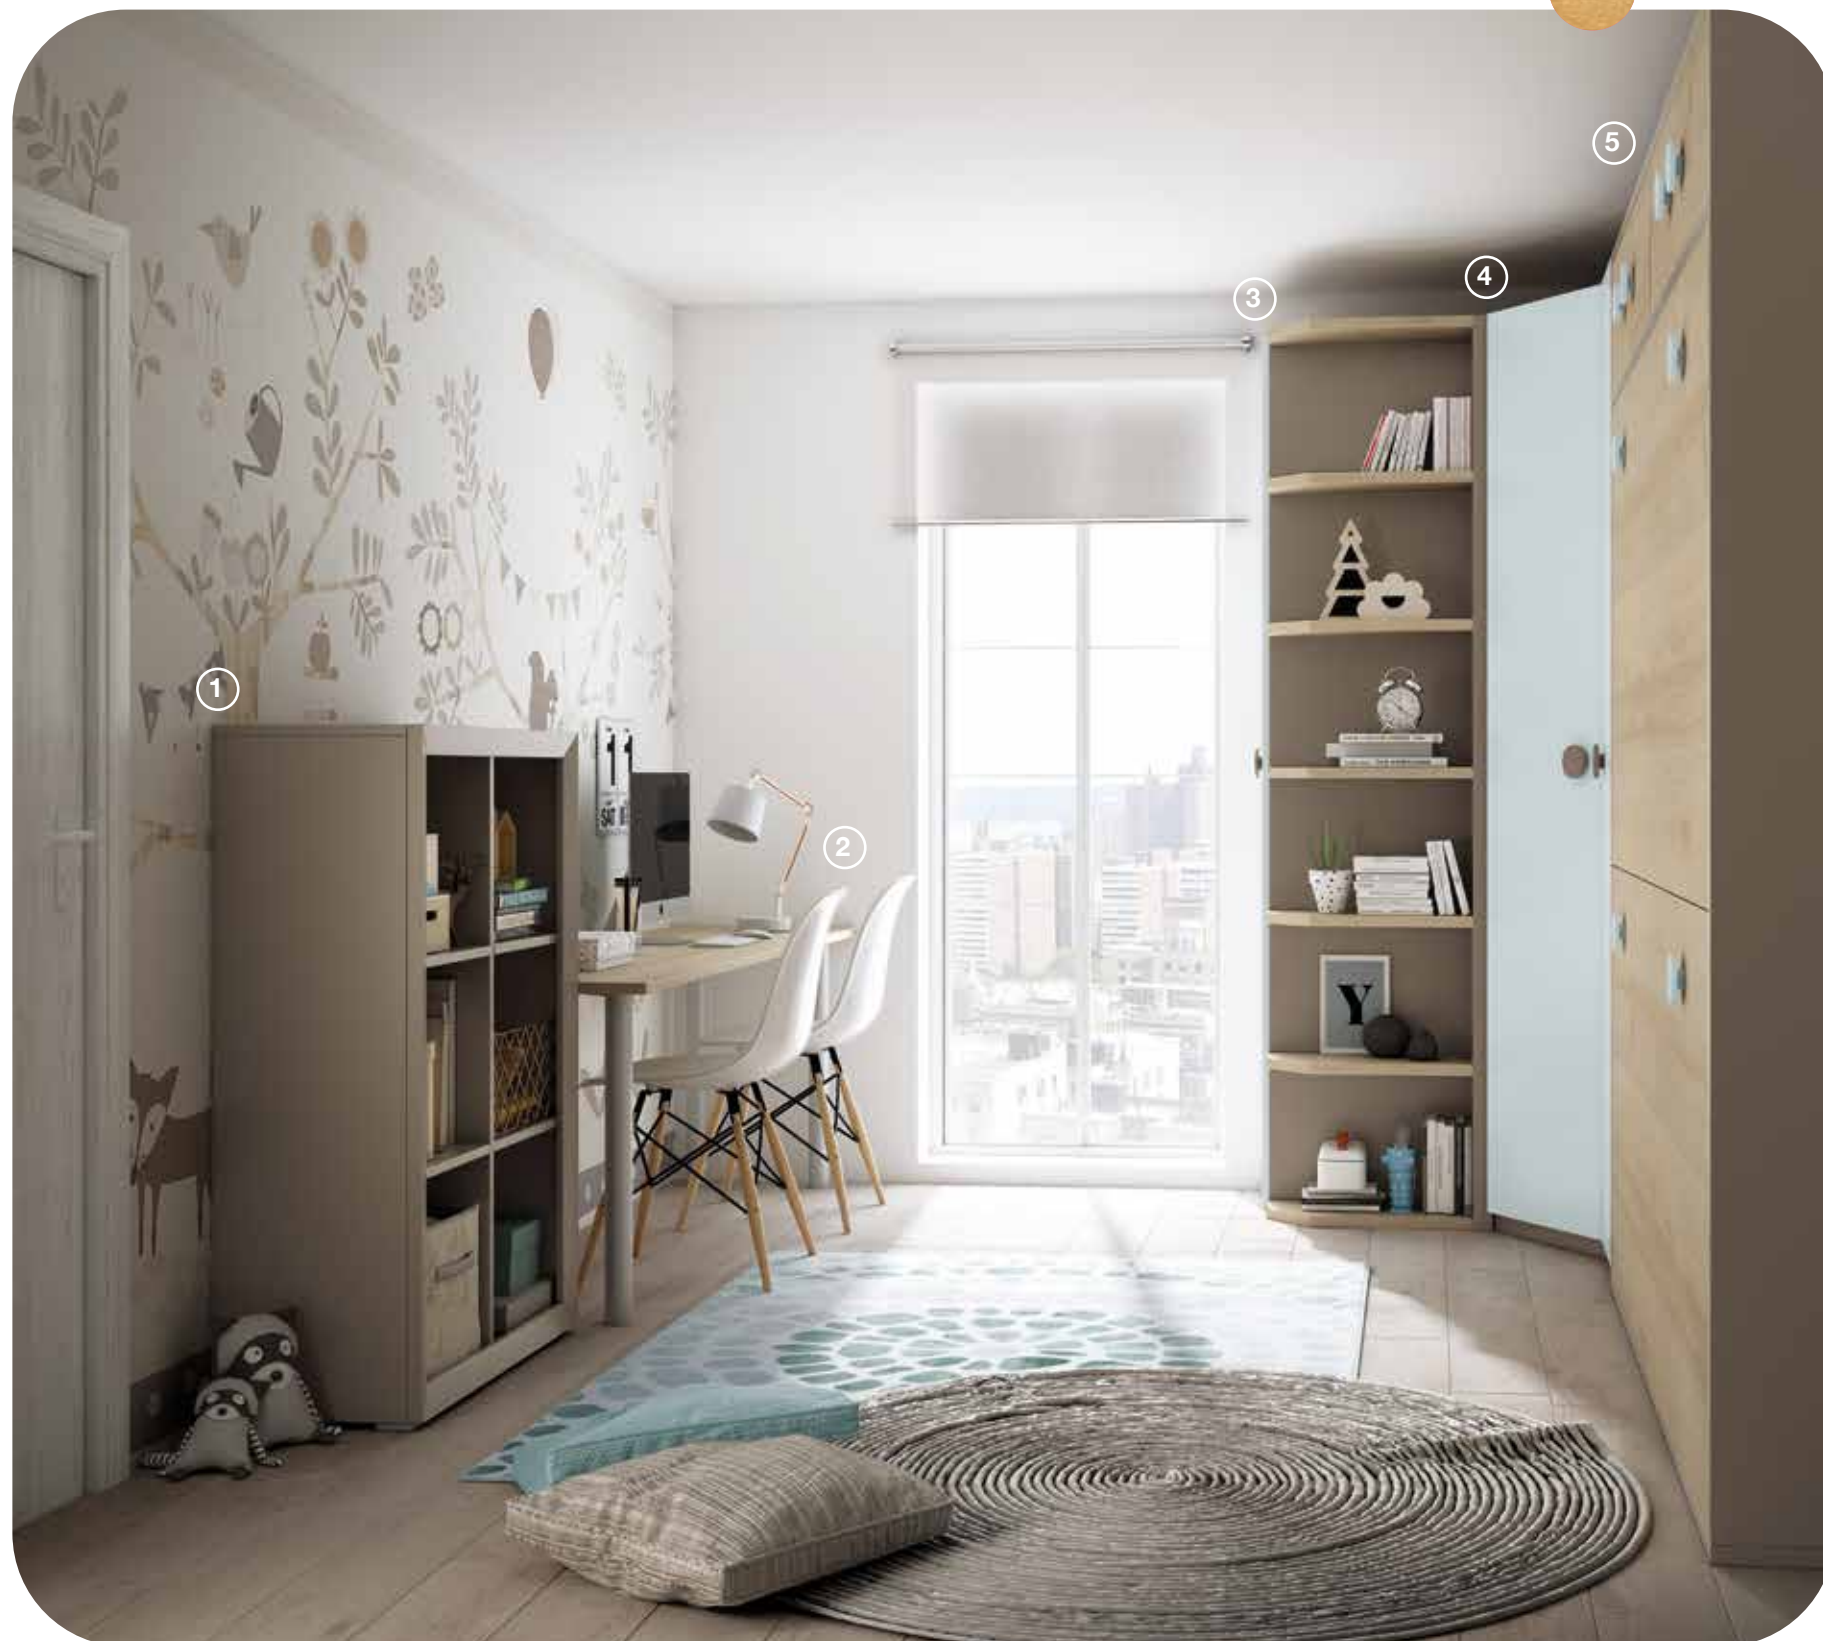

LA MEJOR SOLUCIÓN PARA A FALTA DE ESPACIO

ANTICIERRE
Camas abatibles diseñadas con sistemas anticierre para evitar posibles accidentes con los peques de la casa.

INTERMOBEL

DISEÑO
Mobiliario diseñado para una larga vida, buscando en la simpleza la funcionalidad.

Composición
29

Roble Natural

Trufa

Cielo

Descripción:
1. CÓMODIN DE 6 HUECO Anch. 85 x alt. 128,5 x fondo 40 cm. Ref. AN127
2. MESA ESCRITORIO COMPUESTA POR:
ENCIMERA RECTA FLJA Anch. 150 x alt. 2,5 x fondo 55 cm. Ref. AN94
PATA CILÍNDRICA (4 UNID) Alt. 71 cm. Ref. AN44
3. TERMINAL ZAPATERO IZQ. Anch. 60 x alt. 240 x fondo 60 cm. Ref. AN1064.204
4. ARMARIO RINCÓN CHAFLÁN Anch. 122 x alt. 240 x fondo 260 cm. Ref. AN1052
5. LITERA ABATIBLE. Anch. 206 x alt. 240 x fondo 60 cm. Ref. AN1034

-TIRADOR CIRCULAR