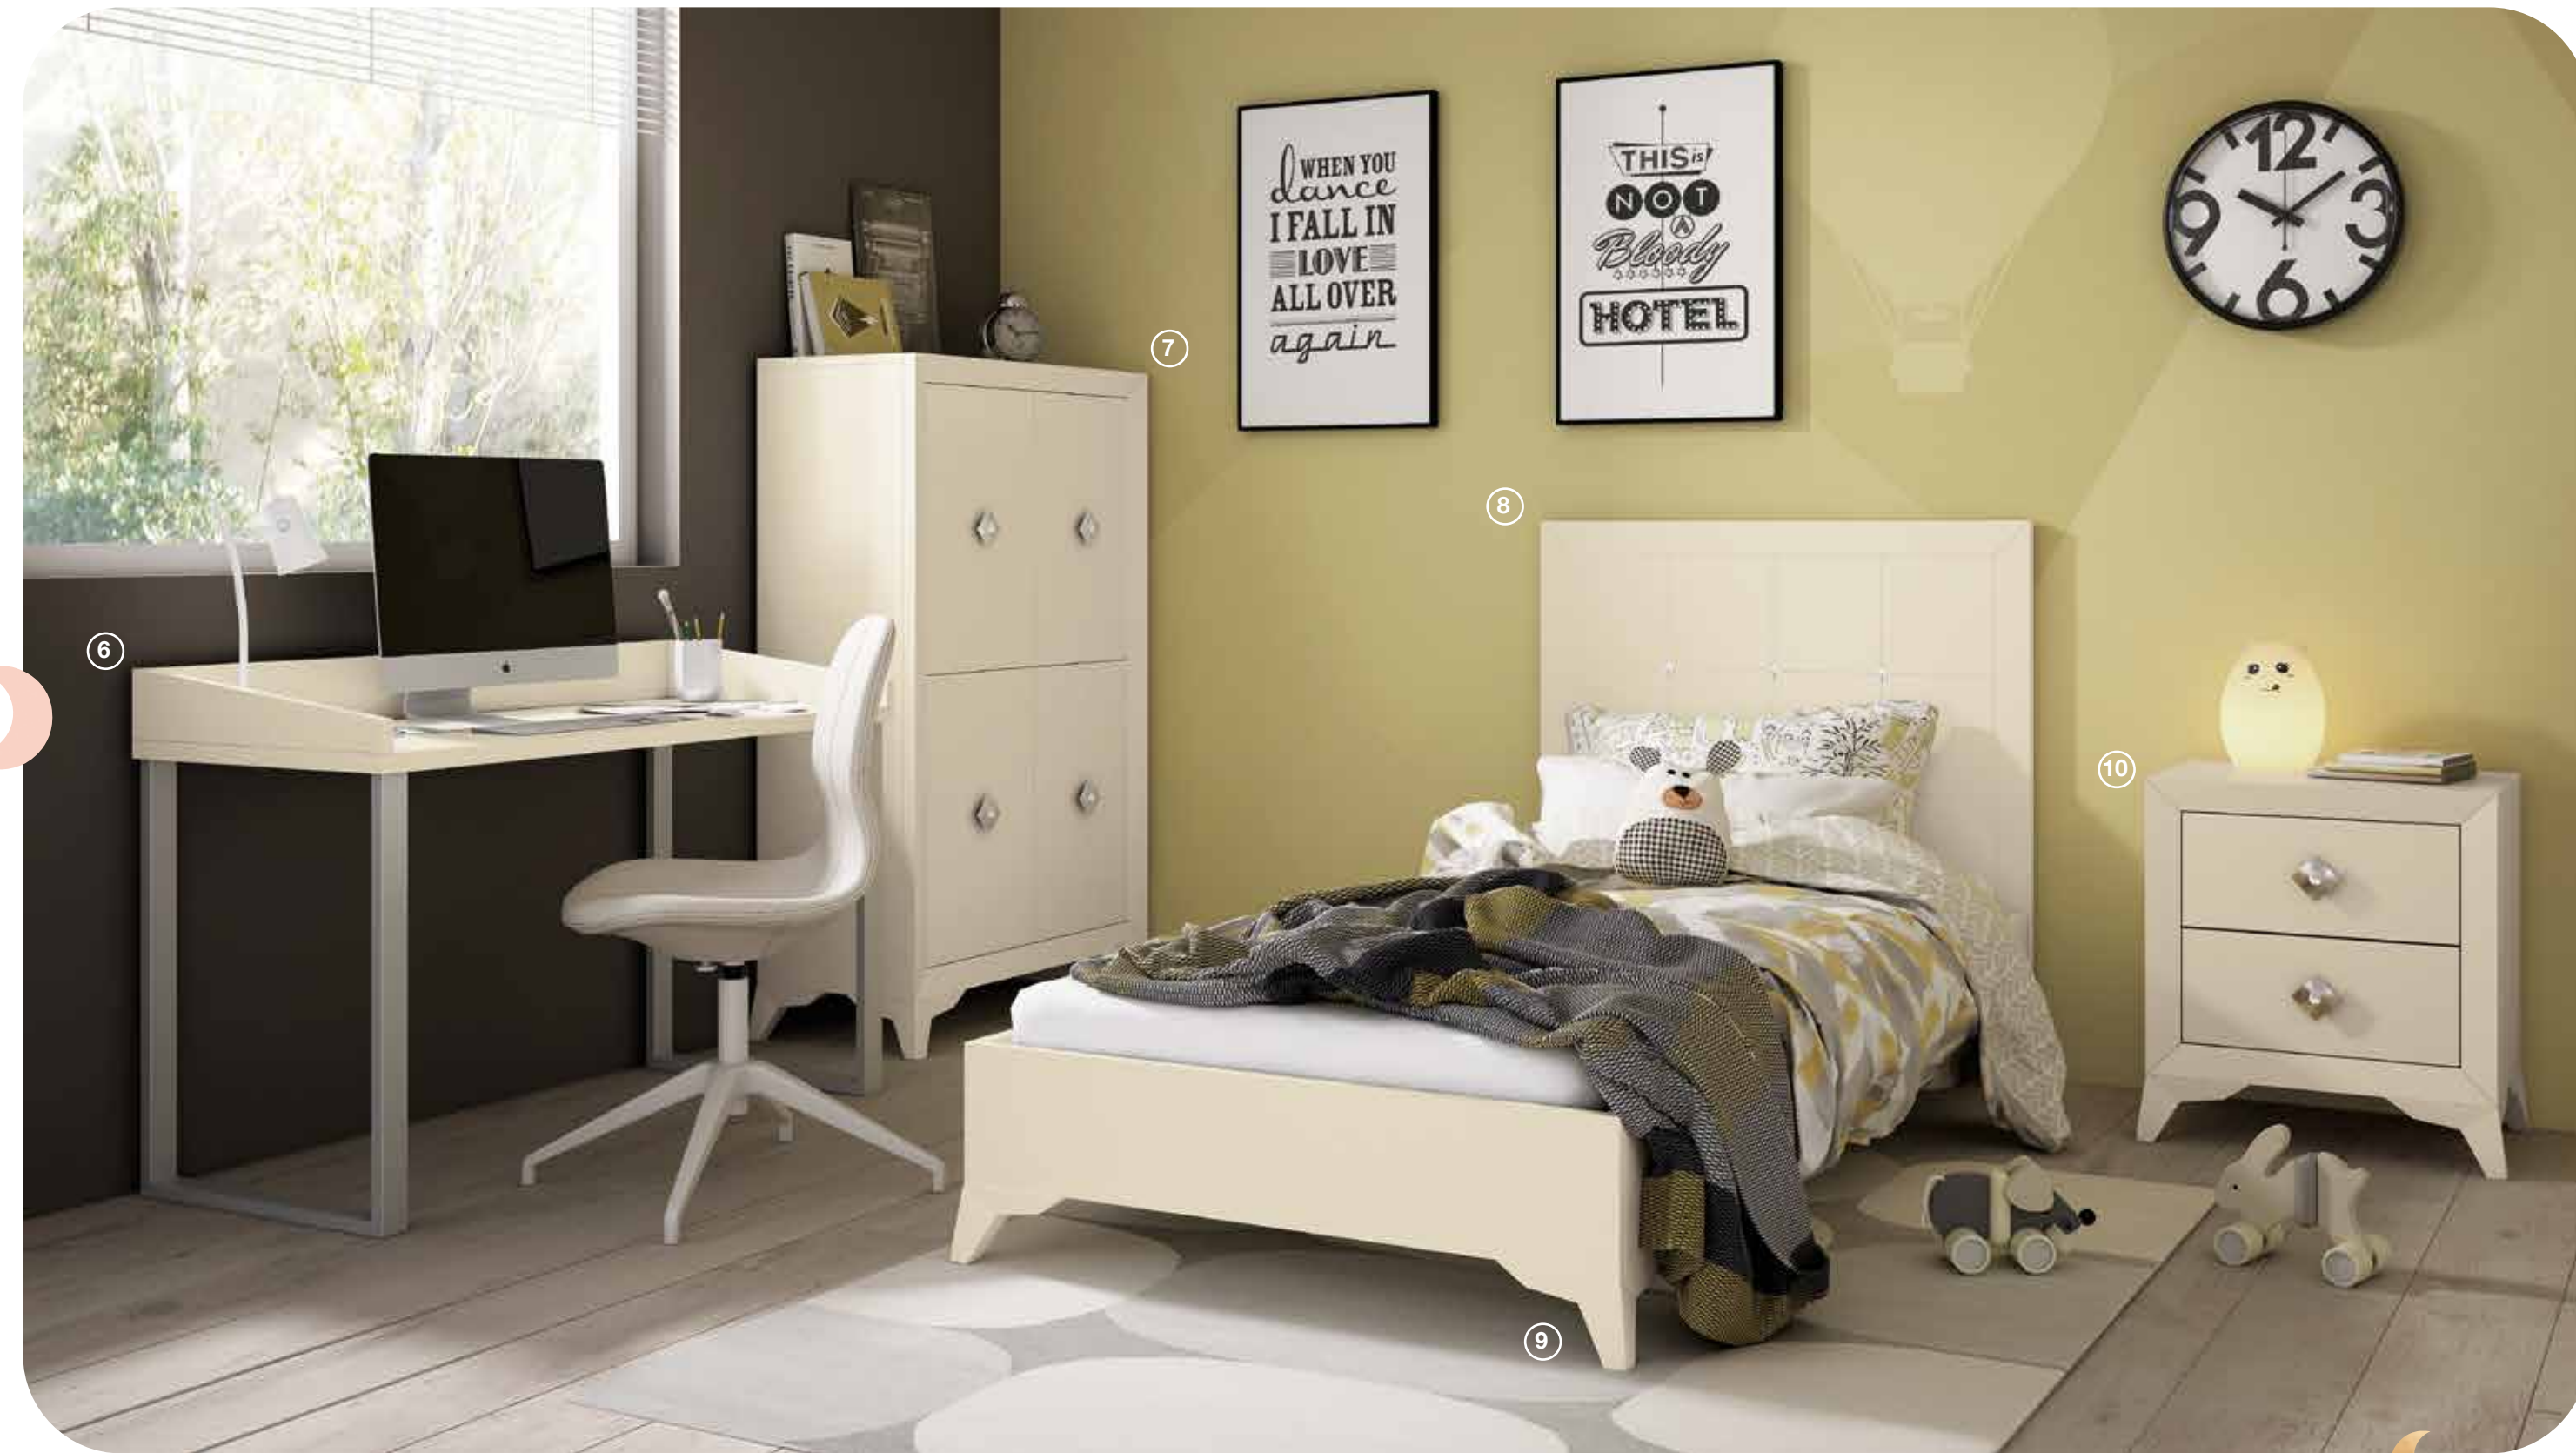

Composición

08.b

Vainilla

Descripción:

6. PUPITRE SIMPLE Anch. 100 x alt. 14 x fondo. 55 cm. Ref. AN80
2. PATA METÁLICA "U" (2 UNID) Anch. 2 x alt. 71 x fondo. 53 cm. Ref. AN45.B
7. COMODÍN DE 4 PUERTAS Anch. 85 x alt. 127 x fondo. 40 cm. Ref. AN125
8. CABECERO ISABEL CON CRISTAL PARA SOMIER 90x190 Anch. 100 x alt. 105 x fondo. 3 cm. Ref. AN274

9. BAÑERA RECTA PARA SOMIER 90x190 Anch. 99 x alt. 20 x fondo 199 cm. Ref. AN284
10. BAJO DE 2 CAJONES Anch. 45 x alt. 42 x fondo 40 cm. Ref. AN25

- PATAS ANNA Anch. 18 x alt. 11 x fondo. 18 cm. Ref. ANNA
- TIRADOR CROMO CRISTAL