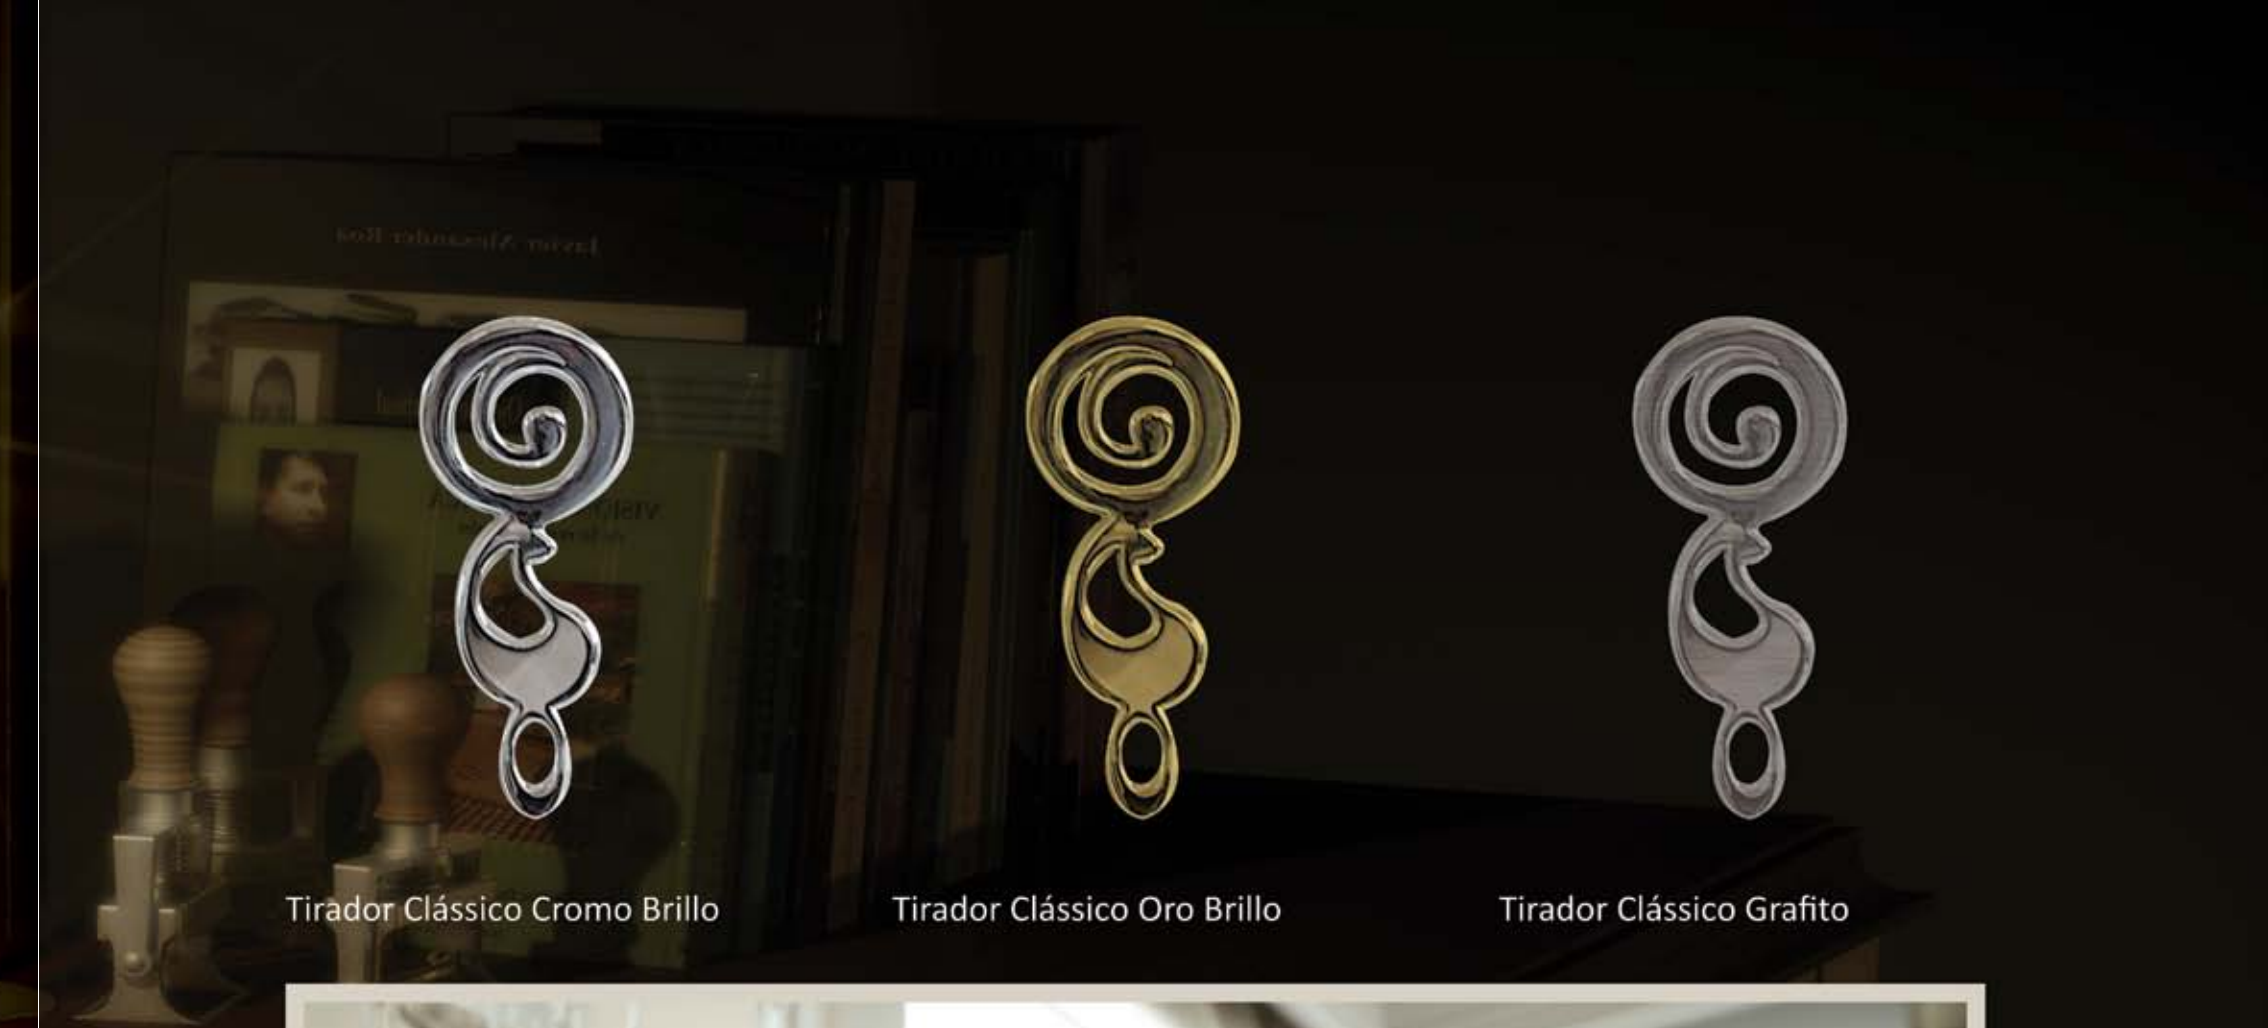

Ambiente 9 *Clásica Perlatto*

Color marfil lacado/ fte. vison perlatto tapa d.m. marfil lacado tirador cromo brillo

Color marfil lacado/ fte. vision perlatto

Color marfil lacado/ fte. vision perlatto

Ambiente 10 *Clásica Perlatto*

Color blanco lacado/ fe. marfil perlatto tapa chapa roble color cerezo tirador cromo brillo

Color marfil lacado/ fe. blanco perlatto

Tirador Clásico Cromo Brillo

Tirador Clásico Oro Brillo

Tirador Clásico Grafito