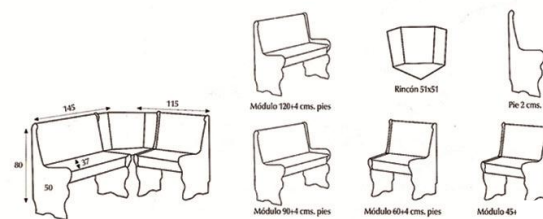

RINCONERA 3-R tablero melamina blanco M5, asiento tapizado azul