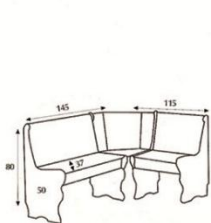

MESA CMP pino cuadrada libro, miel  
SILLA SILLA S-301 pino miel, asiento tablero (a la derecha)  
SILLA S-308 miel, asiento tapizado

Módulo 120+4 cms. pies

Rincón 51x51

Pie 2 cms.

Módulo 90+4 cms. pies

Módulo 60+4 cms. pies