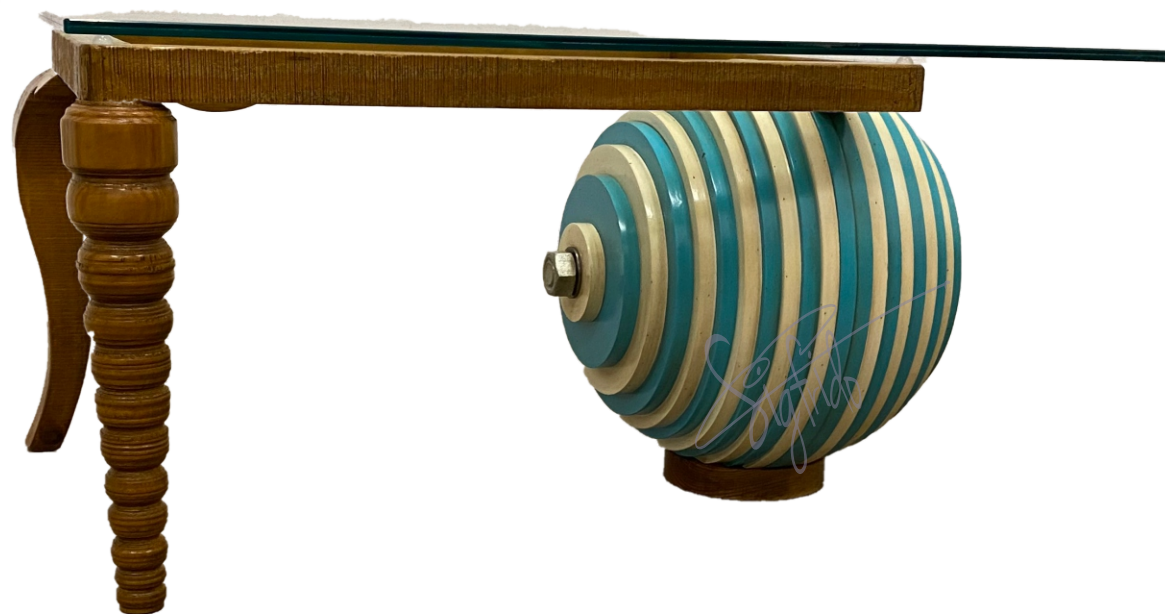

SERIE: MESA CENTRO
MESA CENTRO MC01002 110X60