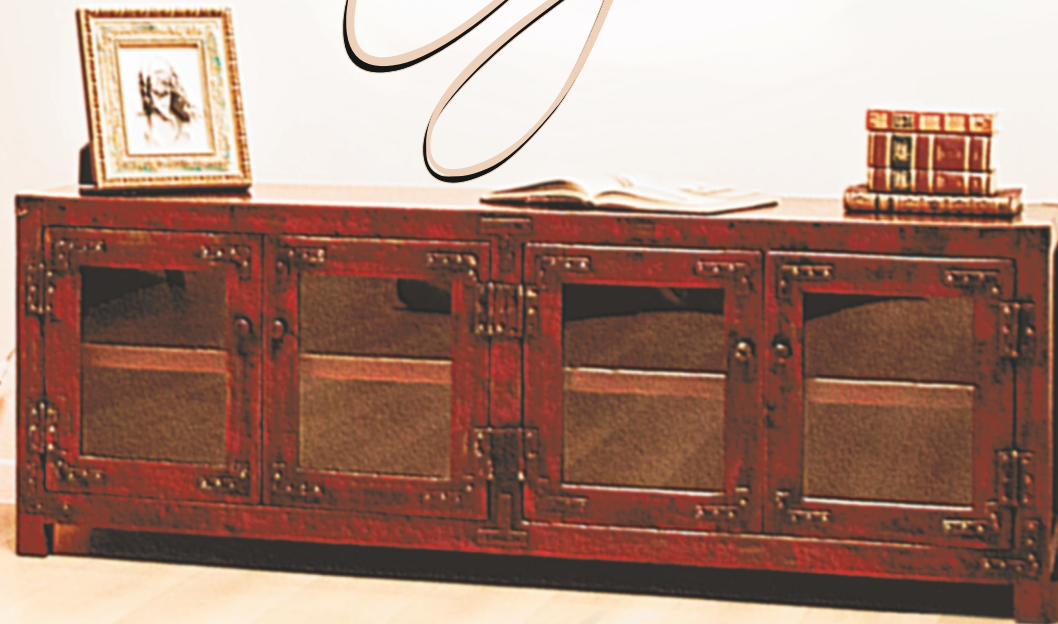

muebles
INTERMOBEL

Garajonay

GJ15 001 Aparador, 3G 2P 200x94x50 (p. Insignis).

Made in **Canarias** 23

Güimar

Serie: Güimar

- GU07 003 Vitrina, 4P 100x190x40 (p. Insignis).
- GU07 001 M. TV, 4P 165x60x40 (p. Insignis).
- GU07 002 Aparador, 4P 190x90x40 (p. Insignis).
- GU07 004 Consola, 1G 110x90x35 (p. Insignis).