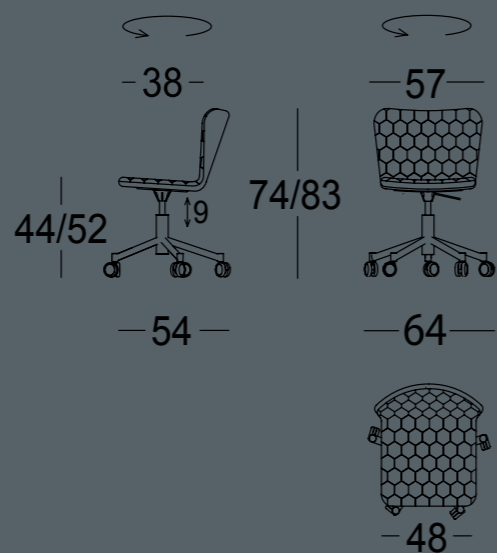

TEA

WHEELS

HOME OFFICE

HOME OFFICE

TEA WHEELS

CARACTERISTICAS TECNICAS

- Tapizado fijo.
- Estructura interna de varilla de acero F1 de 12mm y pletinas de refuerzo, recubierta de espuma inyectada.
- Patas de madera de roble o haya en acabado mate.
- Base con ruedas: acero F1 acabado lacado. Regulación de altura por medio de cartucho de gas. Ruedas silenciosas de 59mm de diámetro, de color negro-gris, con doble rodadura dura, fabricadas con nylon y acero.

HOME OFFICE

HOME OFFICE

José Manuel Ferrero ha reducido la butaca **Tea** a su mínima expresión. El resultado: una ligera y confortable silla. La forma curvada del respaldo favorece una postura ergonómica y proporciona una sentada de larga duración. Su delgada estructura es sólida y esponjosa gracias al