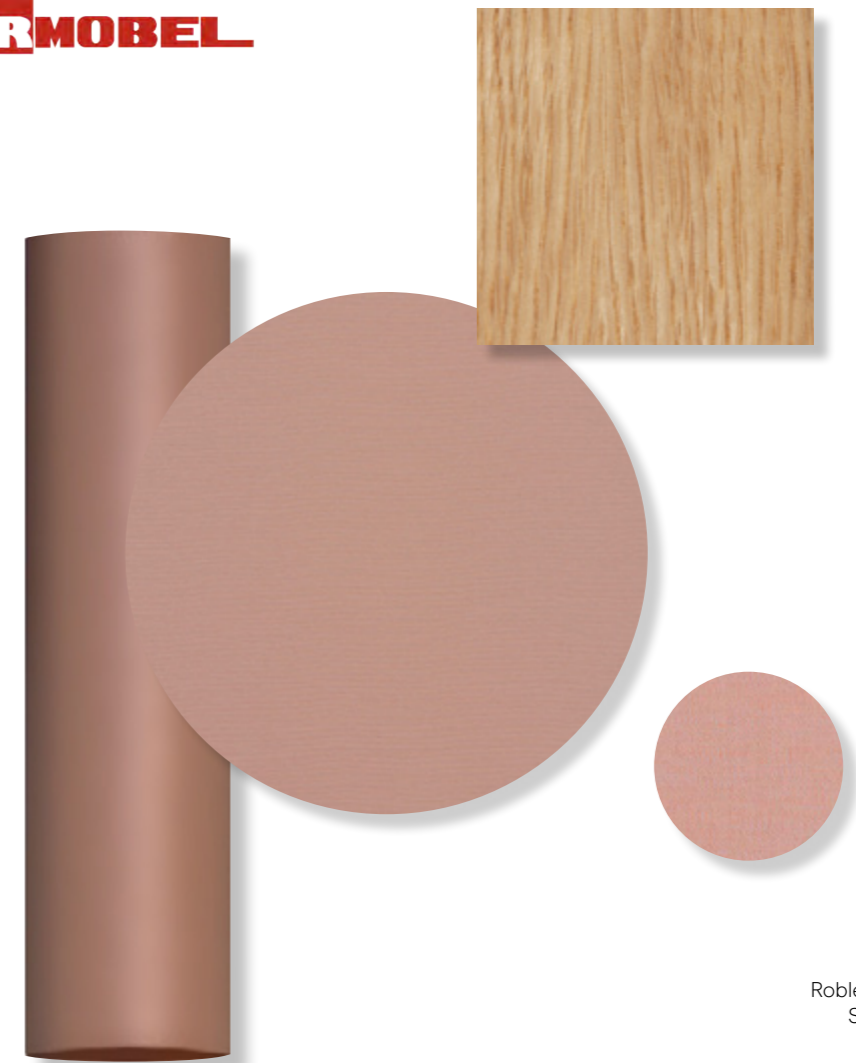

GRUPO MUEBLES
INTERMOBEL

Roble 002 Natural
Silververtex Rose
+ Atlas 5011
141 Nude

HOME OFFICE

HOME OFFICE

HOME OFFICE

ARTÍSTICO Y CREATIVO.

Los colores de la oficina en casa no siempre tienen que ser neutrales. El color aplicado a una pared o en pequeños detalles puede inyectar altas dosis de energía para motivar e inspirar.