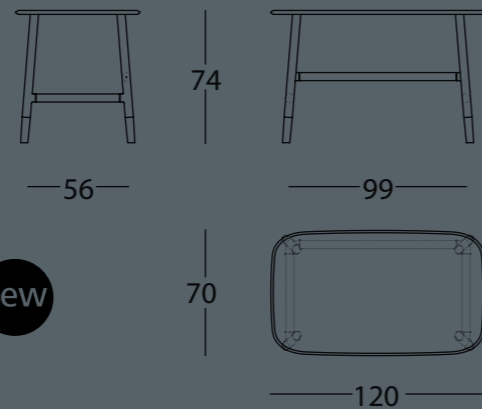

HOME OFFICE

CARACTERISTICAS TECNICAS

- Tapa de madera: madera maciza de roble alistonado.
- Patas: madera maciza de roble, desmontadas en 2 laterales y larguero (incluye instrucciones de montaje).

280.75.NHH