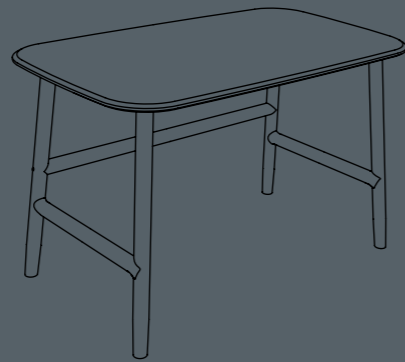

HOME OFFICE

CARACTERISTICAS TECNICAS

- Tapa de madera: madera maciza de roble alistonado.
- Patas: madera maciza de roble, desmontadas en 2 laterales y larguero (incluye instrucciones de montaje).

280.75.NHH