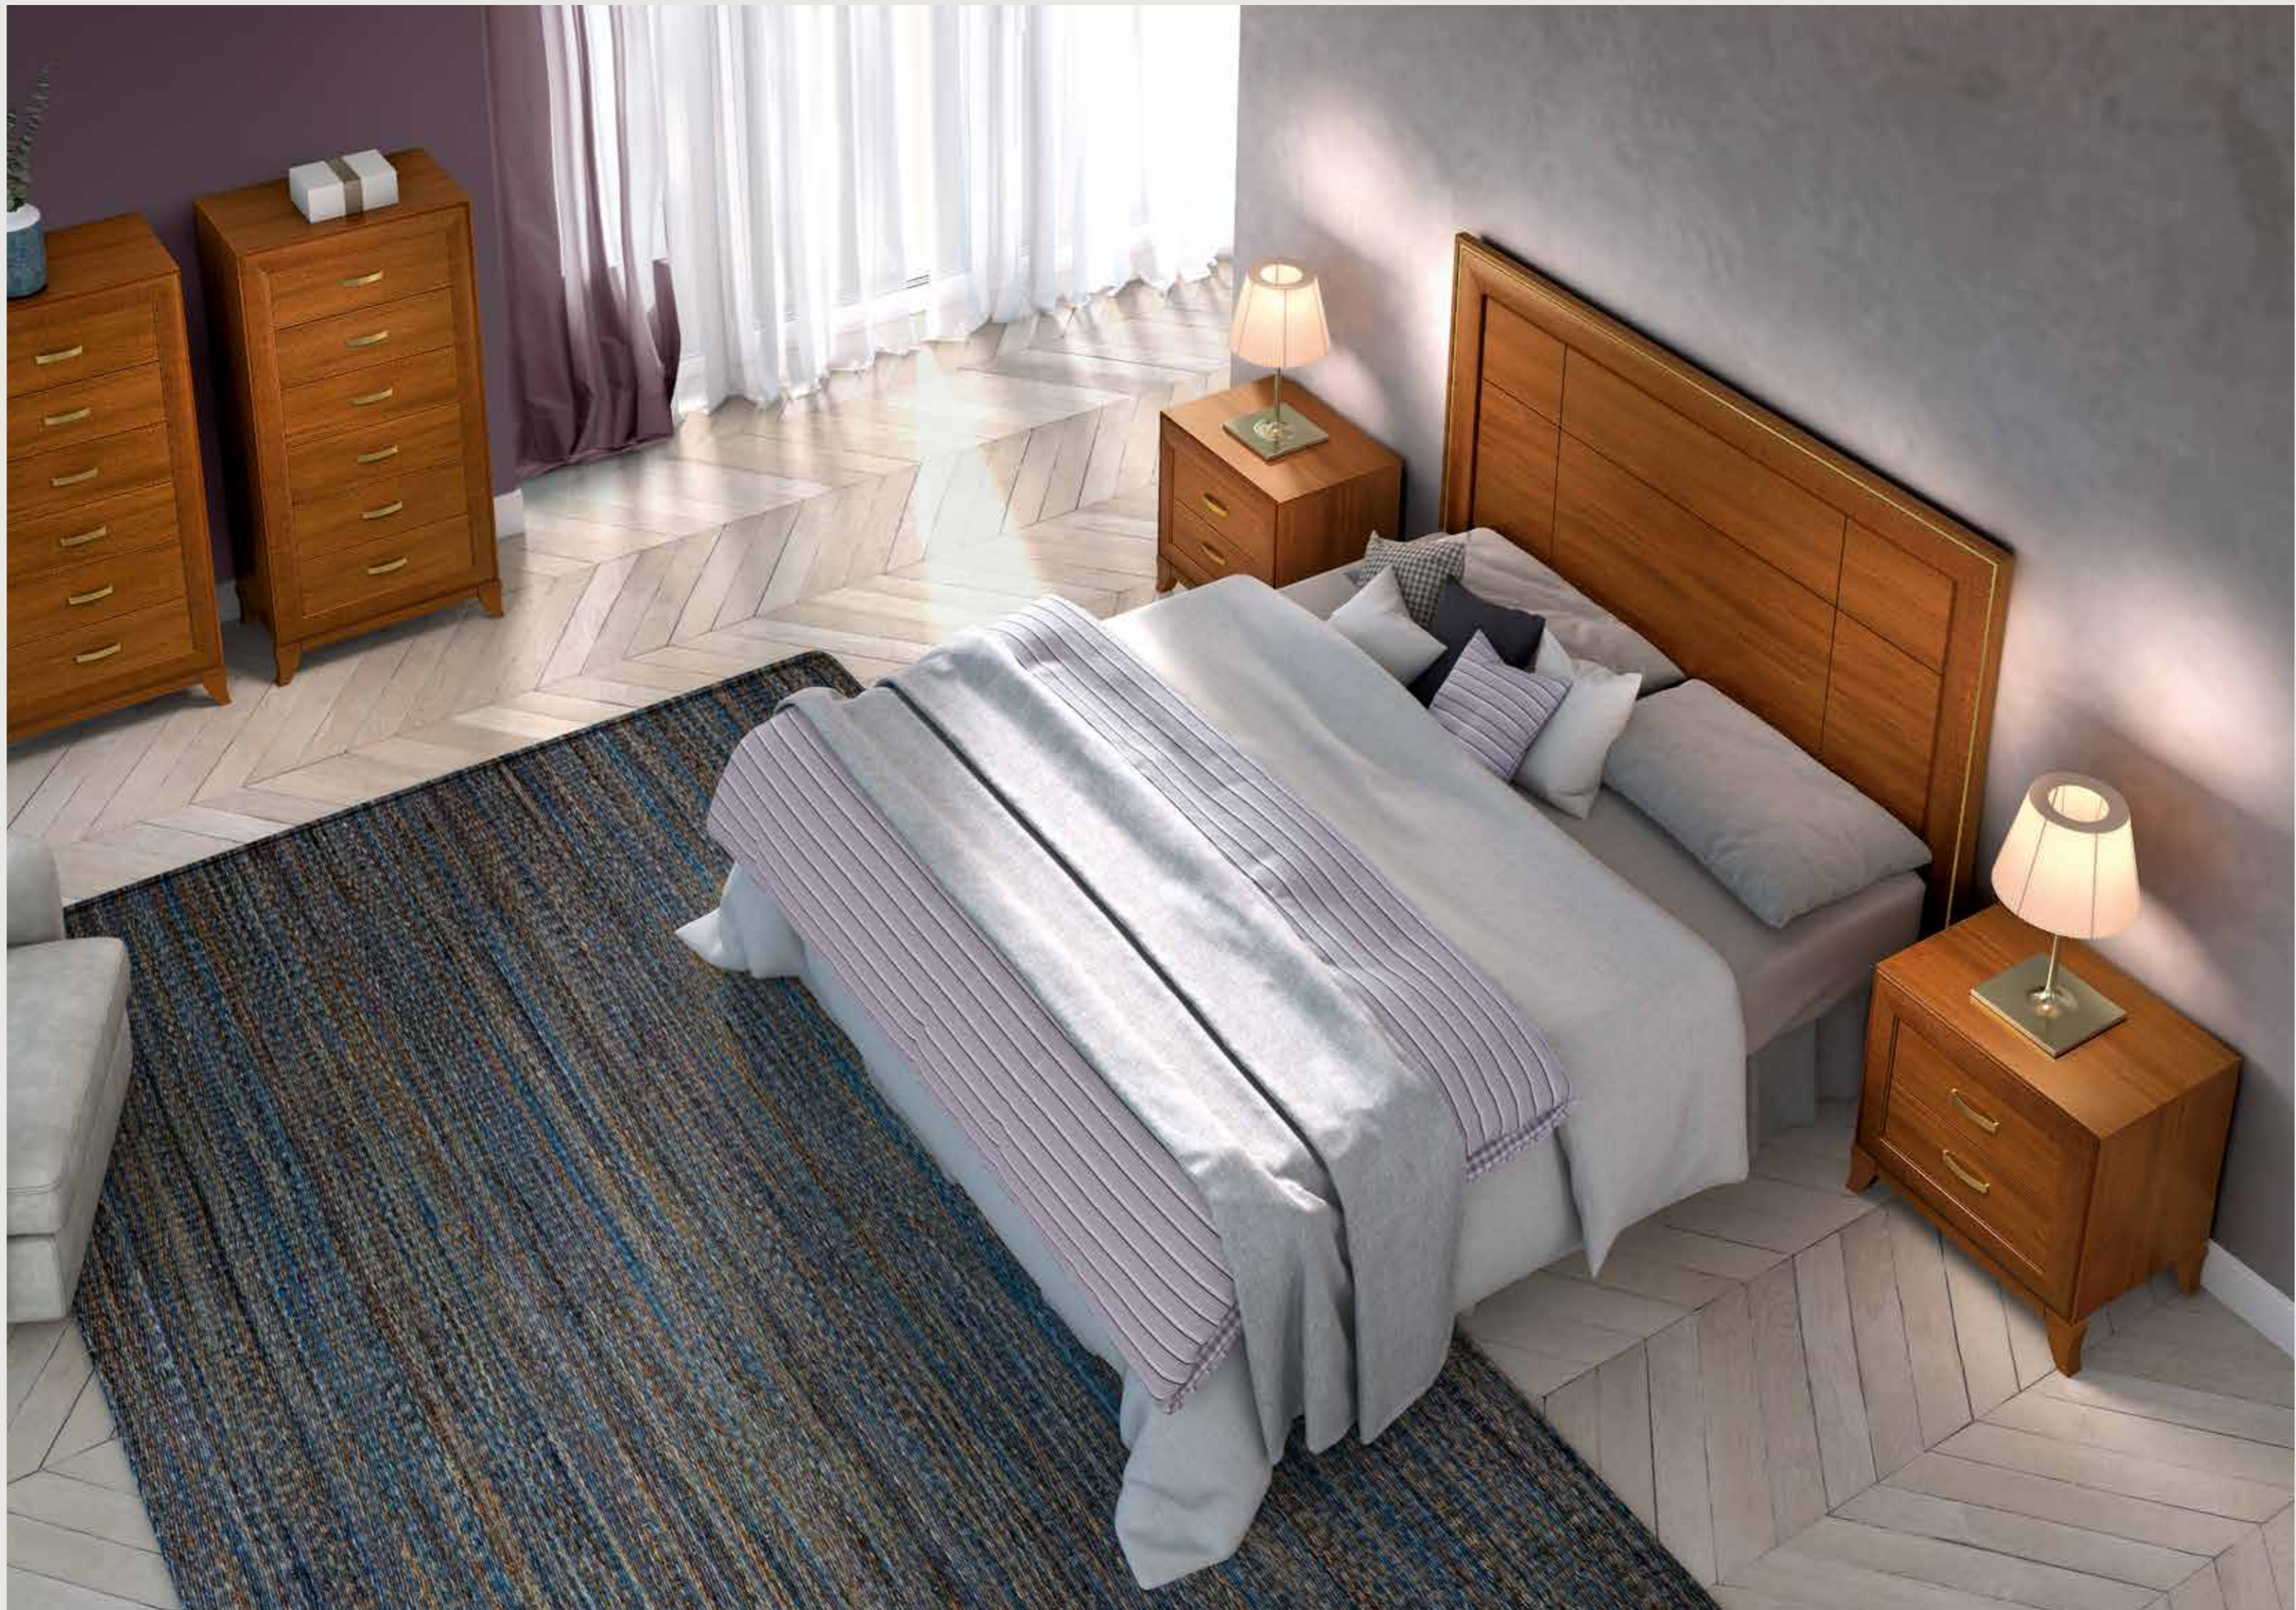

Composición
624020

CREA UN AMBIENTE EN EL QUE DISFRUTAR DEL
ATRACTIVO Y LA CALIDAD DE LOS MATERIALES
CON LOS QUE FABRICAMOS NUESTROS MUEBLES.

Composición 624021

Cabecero altura 170 cm.

INTERMOBEL

Composición 624021