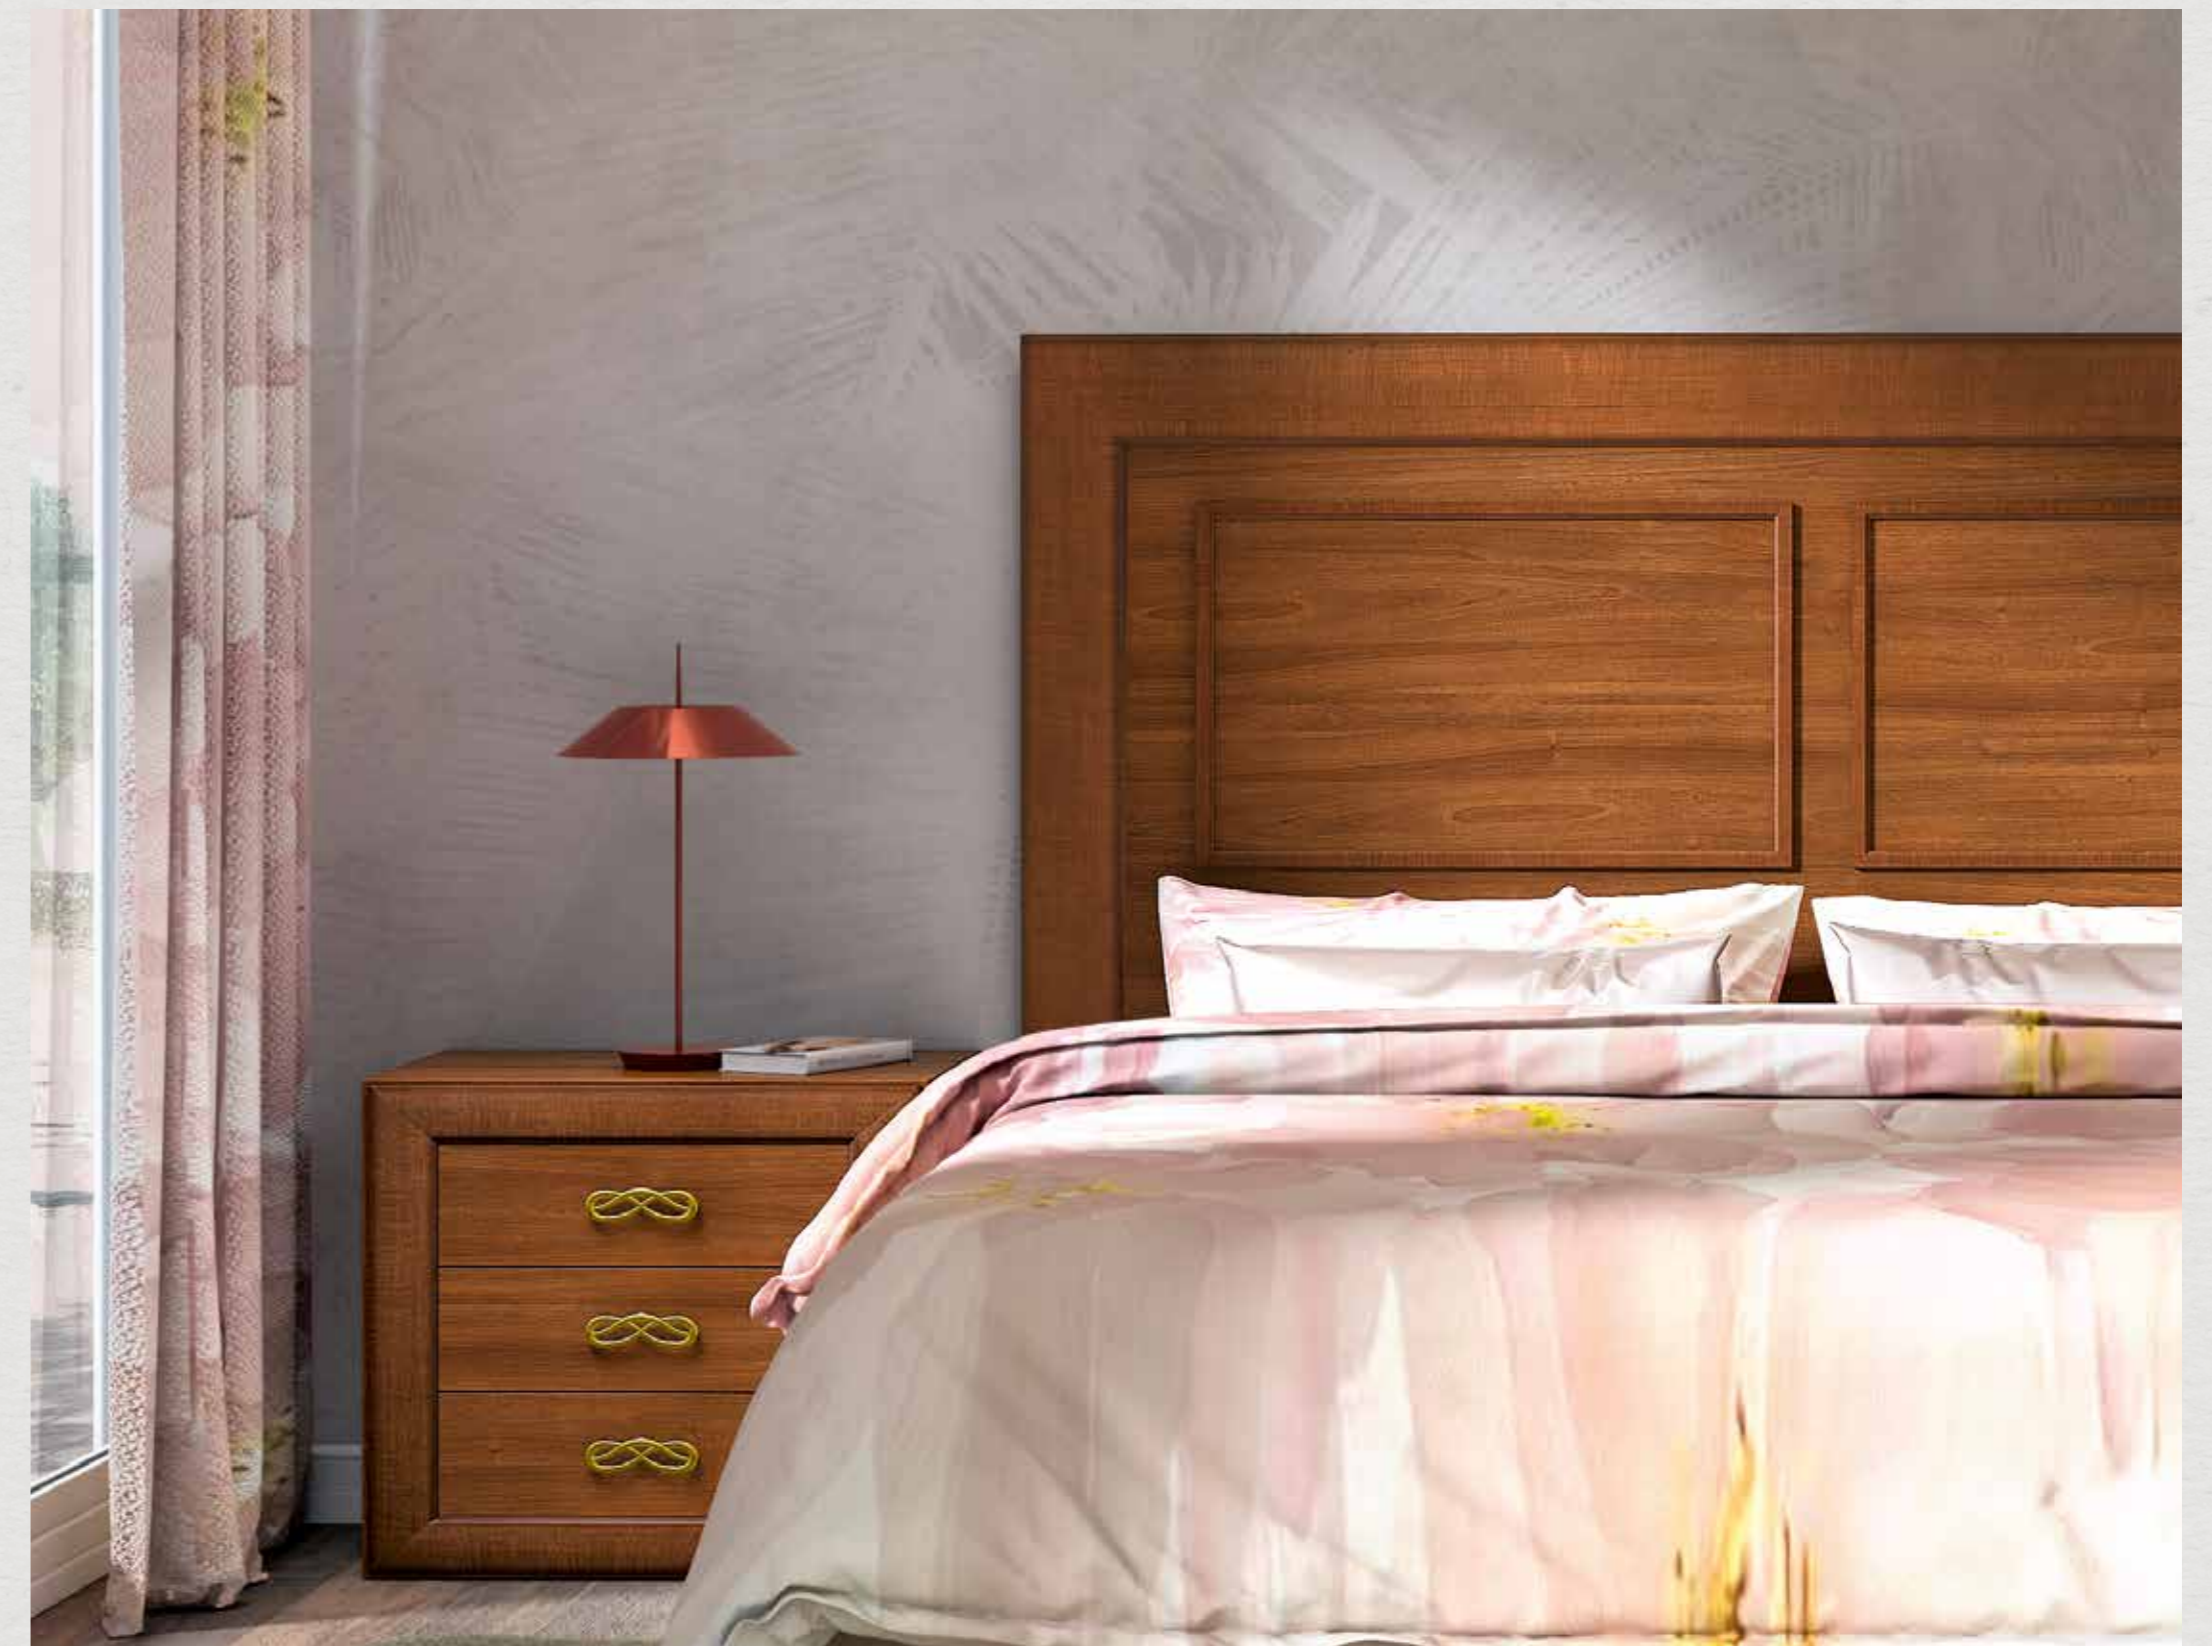

CABECERO DISEÑADO CON MÚLTIPLES OPCIONES DE MEDIDA, DISPONIBLE TAMBIÉN PARA SOMIER DE 180 DE ANCHO.

OPCIÓN DE TOMA DOBLE USB EN TAPAS DE MESITAS.

PARMA

EN PERFECTA ARMONÍA

INTERMOBEL

TRANSPORTARTE AL SOSIEGO QUE BUSCAS AL FINAL DE CADA DÍA
Y AMANECER CON LA FUERZA PARA EMPEZARLO.