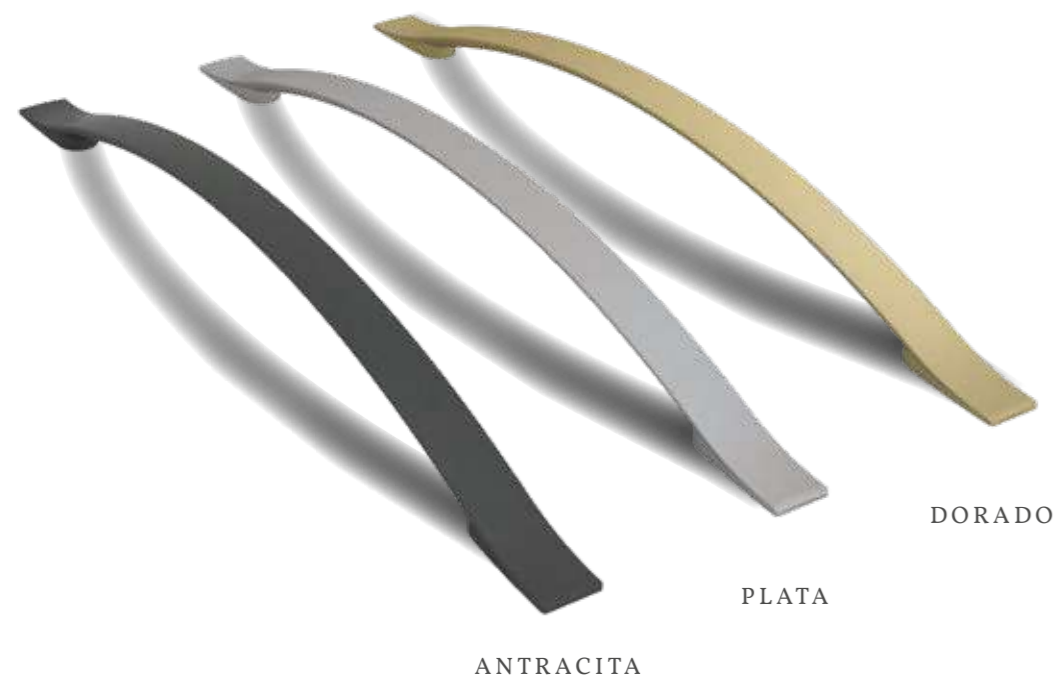

TE INVITAMOS A QUE DESCUBRAS NUESTRO NUEVO CATÁLOGO PARMA Y ESPERAMOS QUE SEA DE TU AGRADO.

PARMA

GRUPPO
INTERMOBEL

Tiradores

Tiradores Armarios

Telas

Camas Nogal

Camas Blanco

Cabeceros 170 cm. altura

Cabeceros n°2

Cabeceros n°6

PARMA

LA FUSIÓN LO ES TODO, ESO SÍ, CON CRITERIO. LA FUSIÓN PERMITE UN NIVEL DE CREATIVIDAD CASI INFINITO. ESTILO ATEMPORAL Y DECORATIVO QUE NOS MARCAN.