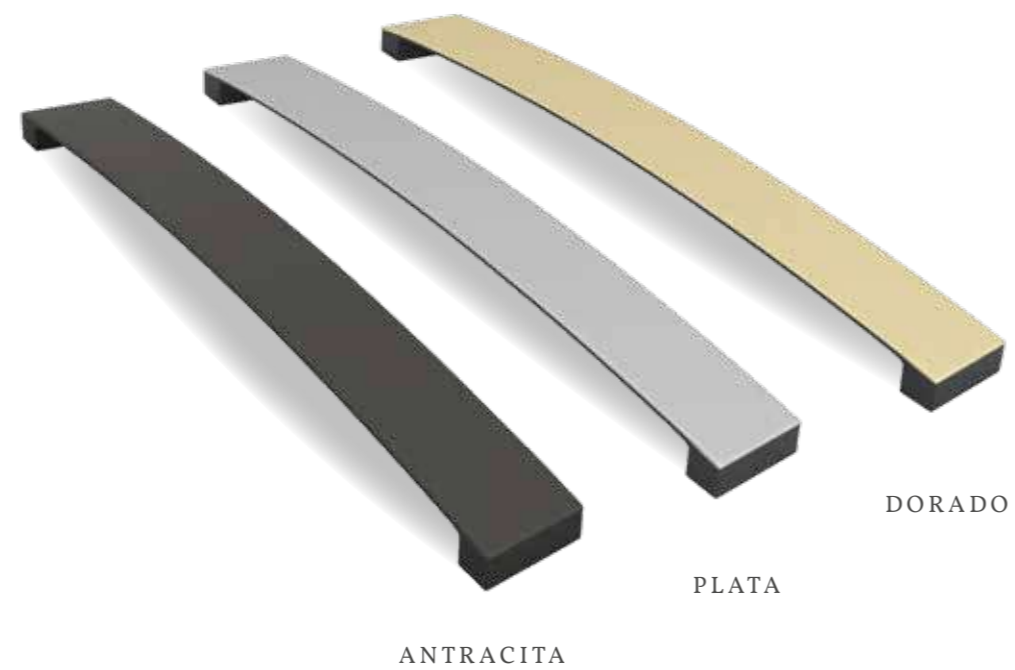

LAS FORMAS SUAVES, LIGERAMENTE PERFILADAS, CONTRASTAN CON LAS MOLDURAS LINEALES QUE LAS ENVUELVEN Y SE ADAPTAN A CUALQUIER ENTORNO.

CABECEROS CON UN SIGNO DE ENCANTO, ELEGANCIA Y CALIDAD JUNTO MESITAS DE NOCHE, CÓMODAS Y SINFONIERES QUE DAN UN ACABADO MUY ESPECIAL A TU DORMITORIO.

TE INVITAMOS A QUE DESCUBRAS NUESTRO NUEVO CATÁLOGO PARMA Y ESPERAMOS QUE SEA DE TU AGRADO.

PARMA

GRUPPO
INTERMOBEL

Tiradores

Tiradores Armarios

Telas

Camas Nogal

Camas Blanco

Cabeceros 170 cm. altura

Cabeceros n°2

Cabeceros n°6

PARMA

LA FUSIÓN LO ES TODO, ESO SÍ, CON CRITERIO. LA FUSIÓN PERMITE UN NIVEL DE CREATIVIDAD CASI INFINITO. ESTILO ATEMPORAL Y DECORATIVO QUE NOS MARCAN.