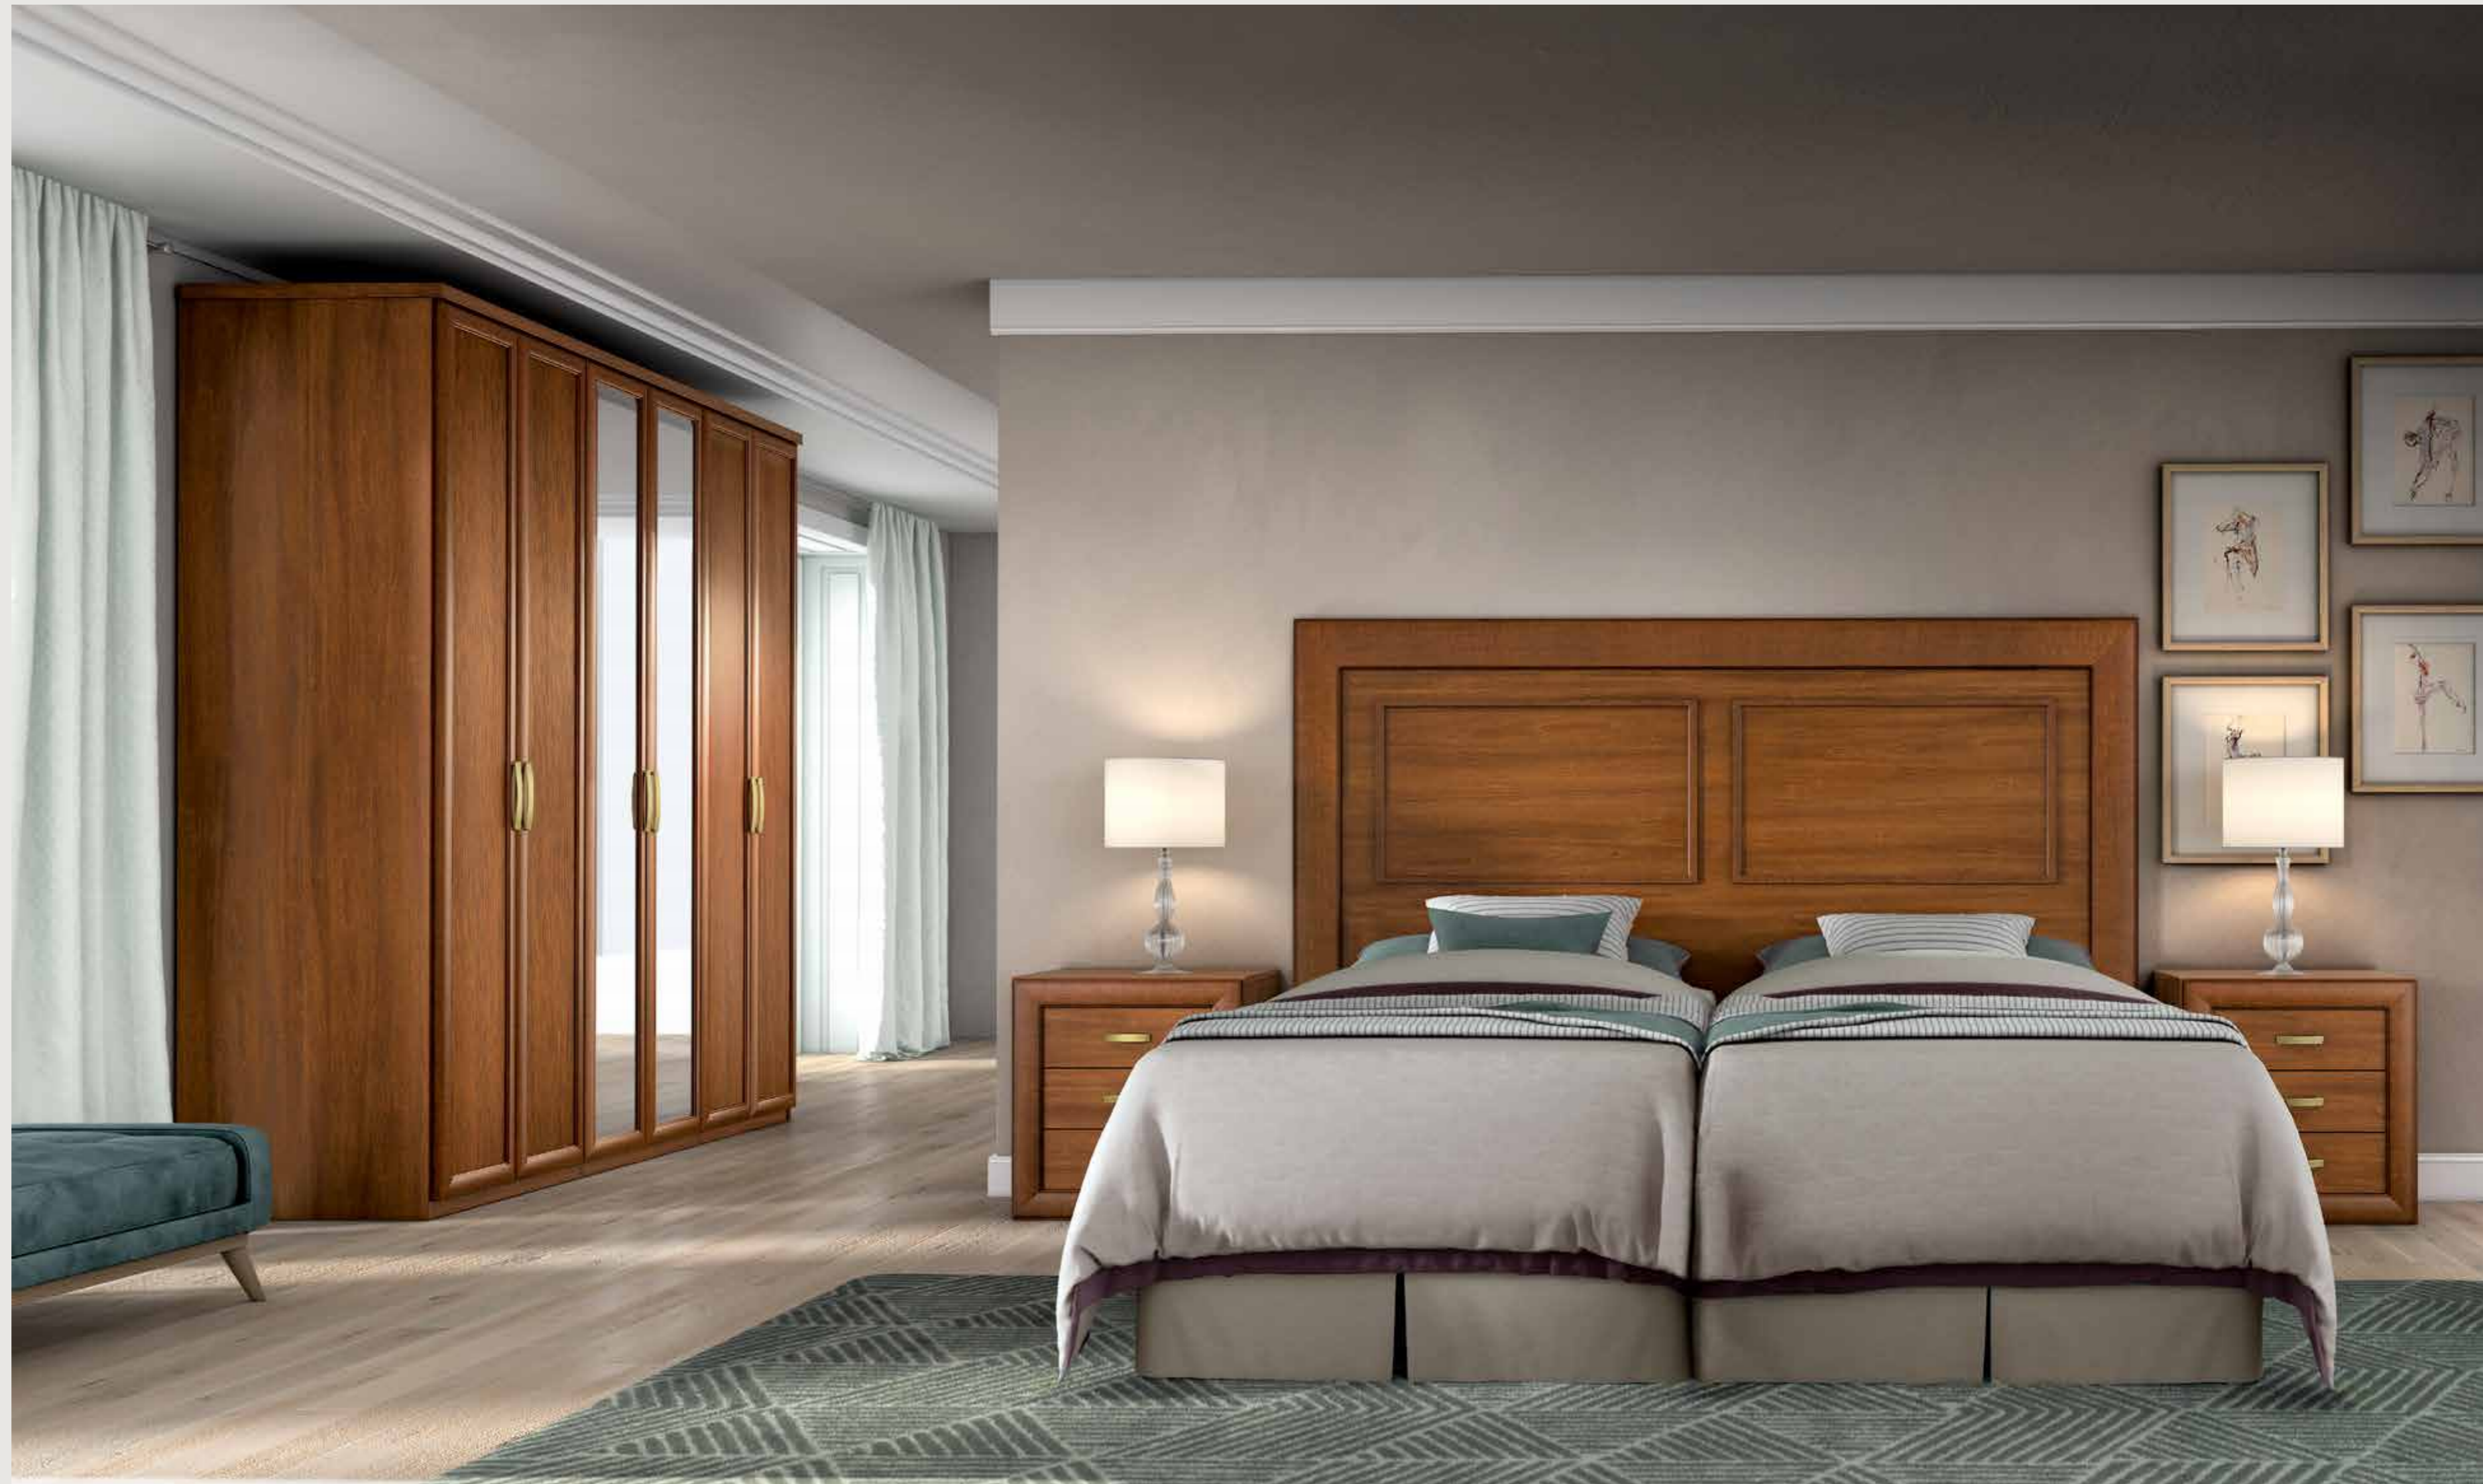

Composición 624027

INTERMOBEL