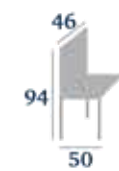

silla 42974

cerrada 140 x 90 cm.  
extendida 210 x 90 cm.

MUEBLES  
**INTERMOBEL**

mesa centro elevable 42954

115 x 60 x 45 cm.  
altura elevada 57 cm.

mesa centro fija 42952

115 x 60 x 45 cm.

mesa centro fija 42956

116,5 x 60 x 45 cm.

mesa centro elevable 42958

116,5 x 60 x 45 cm.  
altura elevada 57 cm..

INTERMOBEL

silla 622903

silla 42970

silla 622905

silla 42974