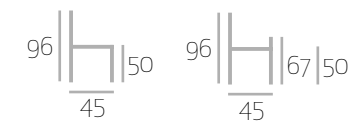

Venus

haya/beece/hêtre

RS Sillas y mesas