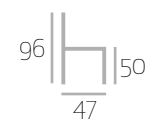

Némesis

haya/beece/hêtre

RS Sillas y mesas