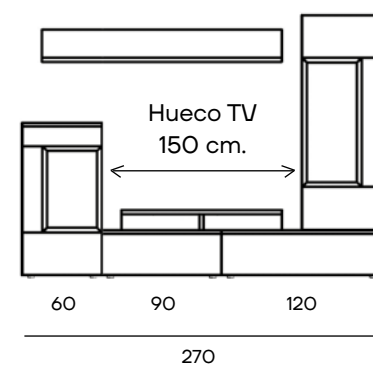

Altura / hauteur / height: 84 cm.

Composition
651

Color / Couleur / Colour
 ARTISAN / POLAR

Altura / hauteur / height aprox. 195 cm.

INTERMOBEL

4

5

Composition Color / Couleur / Colour
652 AZABACHE / ARTISAN
 Focos Leds no incluidos
 Altura / hauteur / height aprox. 195 cm.
 90 120 60
 47 35
 270 cm.

Altura: 84 cm.
 190
 42

STYLE
CLASS

N-8
Color / Couleur / Colour ARTISAN
Parte central POLAR

Altura: 84 cm.
150 42

Composition
654
Color / Couleur / Colour
ARTISAN / POLAR

Aparador y focos Leds no incluidos

Altura / hauteur / height 195 cm.
60 120 120

35				47
----	--	--	--	----

300 cm.

Neo
Esquema de composición
TV unit scheme / Schéma de composition

Azabache / Polar

Polar / Artisan

Azabache / Artisan

Artisan / Azabache

Altura / hauteur / height aprox. 195 cm.

120	120	47
240 cm.		

Composition
658
 Color / Couleur / Colour
 ARTISAN / POLAR
 Focos Leds no incluidos

Altura / hauteur / height aprox. 195 cm.

120	120	47
240 cm.		