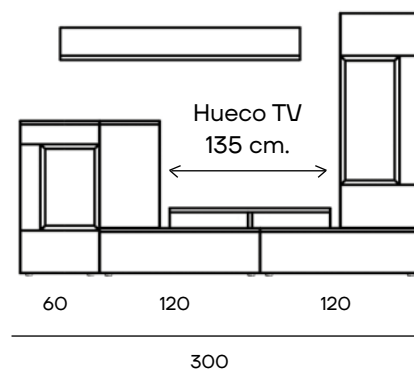

Altura / hauteur / height: 84 cm.

Composition
651

Color / Couleur / Colour
 ARTISAN / POLAR

Altura / hauteur / height aprox. 195 cm.

INTERMOBEL

4

5

Composition Color / Couleur / Colour
652 AZABACHE / ARTISAN
 Focos Leds no incluidos
 Altura / hauteur / height aprox. 195 cm.
 90 120 60
 47 35
 270 cm.

Altura: 84 cm.
 190
 42

STYLE
CLASS

N-8
Color / Couleur / Colour ARTISAN
Parte central POLAR

Altura: 84 cm.
150 42

Composition
654
Color / Couleur / Colour
ARTISAN / POLAR

Aparador y focos Leds no incluidos

Altura / hauteur / height 195 cm.
60 120 120

35				47
----	--	--	--	----

300 cm.

Neo
Esquema de composición
TV unit scheme / Schéma de composition

Azabache / Polar

Polar / Artisan

Azabache / Artisan

Artisan / Azabache

Altura / hauteur / height aprox. 195 cm.

120	120	47
240 cm.		

Composition
658
 Color / Couleur / Colour
 ARTISAN / POLAR
 Focos Leds no incluidos

Altura / hauteur / height aprox. 195 cm.

120	120	47
240 cm.		