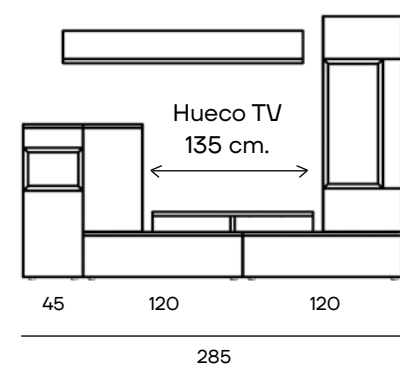

Altura / hauteur / height: 84 cm.

Composition
651

Color / Couleur / Colour
 ARTISAN / POLAR

Altura / hauteur / height aprox. 195 cm.

INTERMOBEL

4

5

Composition Color / Couleur / Colour
652 AZABACHE / ARTISAN
 Focos Leds no incluidos
 Altura / hauteur / height aprox. 195 cm.
 90 120 60
 47 35
 270 cm.

Altura: 84 cm.
 190
 42

STYLE
CLASS

N-8
Color / Couleur / Colour ARTISAN
Parte central POLAR

Altura: 84 cm.
150 42

Composition
654
Color / Couleur / Colour
ARTISAN / POLAR

Aparador y focos Leds no incluidos

Altura / hauteur / height 195 cm.
60 120 120

35				47
----	--	--	--	----

300 cm.

Neo
Esquema de composición
TV unit scheme / Schéma de composition

Azabache / Polar

Polar / Artisan

Azabache / Artisan

Artisan / Azabache

Altura / hauteur / height aprox. 195 cm.

120	120	47
240 cm.		

Composition
658
 Color / Couleur / Colour
 ARTISAN / POLAR
 Focos Leds no incluidos

Altura / hauteur / height aprox. 195 cm.

120	120	47
240 cm.		