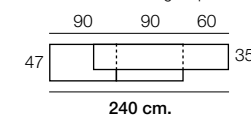

Composition
662

Color / Couleur / Colour POLAR / AZABACHE

Focos Leds no incluídos

Altura / hauteur / height aprox. 195 cm.

90 90 60
47 35
240 cm.