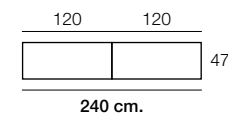

Altura / hauteur / height: 84 cm.

Composition
651

Color / Couleur / Colour
 ARTISAN / POLAR

Altura / hauteur / height aprox. 195 cm.

INTERMOBEL

4

5

Composition Color / Couleur / Colour
652 AZABACHE / ARTISAN
 Focos Leds no incluidos
 Altura / hauteur / height aprox. 195 cm.
 90 120 60
 47 35
 270 cm.

Altura / hauteur / height 195 cm.
60 120 120

35				47
----	--	--	--	----

300 cm.

Neo
Esquema de composición
TV unit scheme / Schéma de composition

Azabache / Polar

Polar / Artisan

Azabache / Artisan

Artisan / Azabache

Composition
655
 Color / Couleur / Colour POLAR
 Altura / hauteur / height aprox. 195 cm.

Composition
656
 Color / Couleur / Colour POLAR
 Focos Leds no incluídos

Composition
657
 Color / Couleur / Colour
 ARTISAN / POLAR
 Focos Leds no incluidos

Altura / hauteur / height aprox. 195 cm.

120	120	47
240 cm.		

Composition
658
 Color / Couleur / Colour
 ARTISAN / POLAR
 Focos Leds no incluidos

Altura / hauteur / height aprox. 195 cm.

120	120	47
240 cm.		