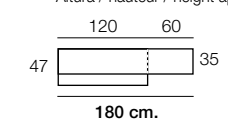

Composition
664

Color / Couleur / Colour
AZABACHE / ARTISAN

Altura / hauteur / height aprox. 195 cm.

Aparador y Focos Leds no incluidos