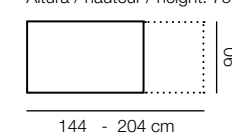

M-302

Color / Couleur / Colour
Tapa ARTISAN / patas AZABACHE

Altura / hauteur / height: 75 cm.