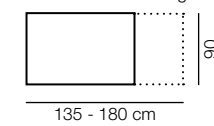

Altura / hauteur / height aprox. 195 cm.

120	120	47
240 cm.		

Composition
658
 Color / Couleur / Colour
 ARTISAN / POLAR
 Focos Leds no incluidos

Altura / hauteur / height aprox. 195 cm.

120	120	47
240 cm.		

INTERMOBEL

Composition
659
 Color / Couleur / Colour
 ARTISAN / AZABACHE
 Focos Leds no incluidos

Altura / hauteur / height aprox. 195 cm.

120	120	47
240 cm.		

Composition
660
 Color / Couleur / Colour
 ARTISAN / POLAR
 Focos Leds no incluidos

Altura / hauteur / height 195 cm.

60 120 90

35 47

270 cm.

Composition
661
 Color / Couleur / Colour
 AZABACHE / ARTISAN
 Focos Leds no incluidos

Altura / hauteur / height 195 cm.

60 120 90

35 47

270 cm.

M-300

Color / Couleur / Colour POLAR

Altura / hauteur / height: 74,2 cm.

135 - 180 cm

N-8

Color / Couleur / Colour POLAR

Altura / hauteur / height: 84 cm.