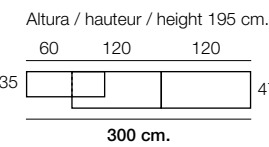

Altura / hauteur / height aprox. 195 cm.

120	120	47
240 cm.		

Composition
658
 Color / Couleur / Colour
 ARTISAN / POLAR
 Focos Leds no incluidos

Altura / hauteur / height aprox. 195 cm.

120	120	47
240 cm.		

Altura / hauteur / height 195 cm.

N-34 i + N-38

Color / Couleur / Colour
AZABACHE / ARTISAN
Altura: 162 + 10 cm.

N-34 d + N-38

Color / Couleur / Colour
AZABACHE / ARTISAN
Altura: 162 + 10 cm.

N-31 + N-39

Color / Couleur / Colour
AZABACHE / Parte central ARTISAN

Composition
664

Color / Couleur / Colour
AZABACHE / ARTISAN

Altura / hauteur / height aprox. 195 cm.

Aparador y Focos Leds no incluidos

Composition
665
 Color / Couleur / Colour
 ARTISAN / AZABACHE
 Focos Leds no incluidos

Composition
666
 Color / Couleur / Colour
 ARTISAN / POLAR
 Focos Leds no incluidos

Composition
667
 Color / Couleur / Colour POLAR
 Focos Leds no incluidos

Altura / hauteur / height 195 cm.
 60 90 90

35  47
 240 cm.