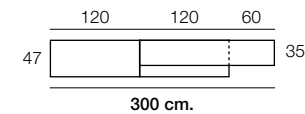

Altura / hauteur / height: 84 cm.

Composition
651

Color / Couleur / Colour
 ARTISAN / POLAR

Altura / hauteur / height aprox. 195 cm.

INTERMOBEL

4

5

Composition Color / Couleur / Colour
652 AZABACHE / ARTISAN
 Focos Leds no incluidos
 Altura / hauteur / height aprox. 195 cm.
 90 120 60
 47 35
 270 cm.

Altura / hauteur / height 195 cm.
60 120 120

35				47
----	--	--	--	----

300 cm.

Neo
Esquema de composición
TV unit scheme / Schéma de composition

Azabache / Polar

Polar / Artisan

Azabache / Artisan

Artisan / Azabache

Altura / hauteur / height aprox. 195 cm.

120	120	47
240 cm.		

Composition
658
 Color / Couleur / Colour
 ARTISAN / POLAR
 Focos Leds no incluidos

Altura / hauteur / height aprox. 195 cm.

120	120	47
240 cm.		