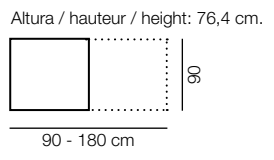

Altura / hauteur / height aprox. 195 cm.

120	120	47
240 cm.		

Composition
658
 Color / Couleur / Colour
 ARTISAN / POLAR
 Focos Leds no incluidos

Altura / hauteur / height aprox. 195 cm.

120	120	47
240 cm.		

Página 18
Composición de 240 cm.

Aparadores
Sideboards / Bahuts

N-8
Color / Couleur / Colour
AZABACHE

Altura / hauteur / height: 84 cm.

150

N-8
Color / Couleur / Colour
ARTISAN

Altura / hauteur / height: 84 cm.

Altura / hauteur / height: 42,2 - 57,3 cm.

100 cm

M304
 Elevable / Relevable / Lifiable
 Color / Couleur / Colour ARTISAN

Altura / hauteur / height: 42,2 - 57,3 cm.

100 cm

M303 Fija
 Color / Couleur / Colour
 AZABACHE

Altura / hauteur / height: 42,2 cm.

100 cm

M305 PORTERÍA Fija
 Color / Couleur / Colour POLAR

Altura / hauteur / height: 43 cm.

114 cm

Cuadrada
M301
 Extensible Libro / Extendable
 Color / Couleur / Colour AZABACHE