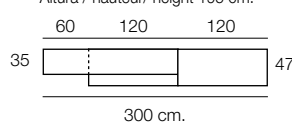

Altura / hauteur / height aprox. 195 cm.

120	120	47
240 cm.		

Composition
658
 Color / Couleur / Colour
 ARTISAN / POLAR
 Focos Leds no incluidos

Altura / hauteur / height aprox. 195 cm.

120	120	47
240 cm.		

150
42

Composition
662

Color / Couleur / Colour POLAR / AZABACHE

Focos Leds no incluídos

Altura / hauteur / height aprox. 195 cm.

90 90 60
47 35
240 cm.

N-8

Color / Couleur / Colour ARTISAN
 Parte central AZABACHE

Altura / hauteur / height: 84 cm.

M-302

Color / Couleur / Colour
 Tapa ARTISAN / patas AZABACHE

Altura / hauteur / height: 75 cm.

Composition
663
 Color / Couleur / Colour
 AZABACHE / ARTISAN
 Focos Leds no incluidos

Altura / hauteur / height 195 cm.

N-34 i + N-38

Color / Couleur / Colour
AZABACHE / ARTISAN
Altura: 162 + 10 cm.

N-34 d + N-38

Color / Couleur / Colour
AZABACHE / ARTISAN
Altura: 162 + 10 cm.

N-31 + N-39

Color / Couleur / Colour
AZABACHE / Parte central ARTISAN