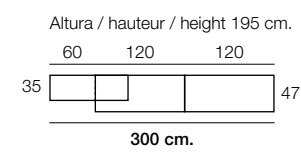

Altura / hauteur / height aprox. 195 cm.

120	120	47
240 cm.		

Composition
658
 Color / Couleur / Colour
 ARTISAN / POLAR
 Focos Leds no incluidos

Altura / hauteur / height aprox. 195 cm.

120	120	47
240 cm.		

Altura / hauteur / height 195 cm.

N-34 i + N-38

Color / Couleur / Colour
AZABACHE / ARTISAN
Altura: 162 + 10 cm.

N-34 d + N-38

Color / Couleur / Colour
AZABACHE / ARTISAN
Altura: 162 + 10 cm.

N-31 + N-39

Color / Couleur / Colour
AZABACHE / Parte central ARTISAN

Composition
664

Color / Couleur / Colour
AZABACHE / ARTISAN

Altura / hauteur / height aprox. 195 cm.

Aparador y Focos Leds no incluidos

Composition
665
 Color / Couleur / Colour
 ARTISAN / AZABACHE
 Focos Leds no incluidos

Composition
666
 Color / Couleur / Colour
 ARTISAN / POLAR
 Focos Leds no incluidos

Composition
667
 Color / Couleur / Colour POLAR
 Focos Leds no incluidos

Altura / hauteur / height 195 cm.
 60 90 90

35  47
 240 cm.