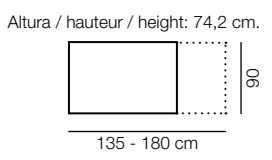

Rectangular
M300
Extensible / Extendable
Color / Couleur / Colour POLAR