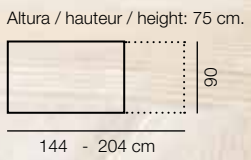

Rectangular
M302
PORTERIA 1 extensible
extendable
Color / Couleur / Colour
ARTISAN