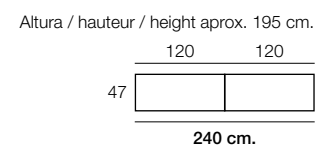

Altura / hauteur / height: 84 cm.

Composition
651

Color / Couleur / Colour
 ARTISAN / POLAR

Altura / hauteur / height aprox. 195 cm.

INTERMOBEL

4

5

Composition Color / Couleur / Colour
652 AZABACHE / ARTISAN
 Focos Leds no incluidos
 Altura / hauteur / height aprox. 195 cm.
 90 120 60
 47 35
 270 cm.

Altura / hauteur / height 195 cm.
60 120 120

35				47
----	--	--	--	----

300 cm.

Neo
Esquema de composición
TV unit scheme / Schéma de composition

Azabache / Polar

Polar / Artisan

Azabache / Artisan

Artisan / Azabache

Composition
655
 Color / Couleur / Colour POLAR
 Altura / hauteur / height aprox. 195 cm.

Composition
656
 Color / Couleur / Colour POLAR
 Focos Leds no incluídos

Composition
657
 Color / Couleur / Colour
 ARTISAN / POLAR
 Focos Leds no incluidos

Altura / hauteur / height aprox. 195 cm.

120	120	47
240 cm.		

Composition
658
 Color / Couleur / Colour
 ARTISAN / POLAR
 Focos Leds no incluidos

Altura / hauteur / height aprox. 195 cm.

120	120	47
240 cm.		