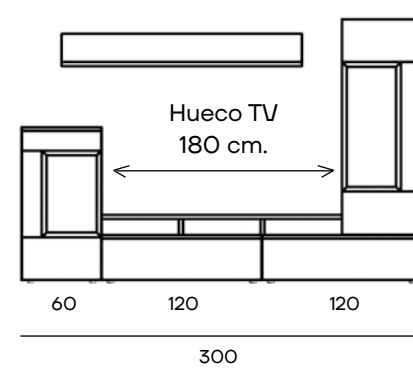

Altura / hauteur / height: 84 cm.

Composition
651

Color / Couleur / Colour
 ARTISAN / POLAR

Altura / hauteur / height aprox. 195 cm.

INTERMOBEL

4

5

Composition Color / Couleur / Colour
652 AZABACHE / ARTISAN
 Focos Leds no incluidos
 Altura / hauteur / height aprox. 195 cm.
 90 120 60
 47 35
 270 cm.

Altura: 84 cm.
 190
 42

STYLE
CLASS

N-8
Color / Couleur / Colour ARTISAN
Parte central POLAR

Altura: 84 cm.
150 42

Composition
654
Color / Couleur / Colour
ARTISAN / POLAR

Aparador y focos Leds no incluidos

Altura / hauteur / height 195 cm.
60 120 120

35				47
----	--	--	--	----

300 cm.

Neo
Esquema de composición
TV unit scheme / Schéma de composition

Azabache / Polar

Polar / Artisan

Azabache / Artisan

Artisan / Azabache

Altura / hauteur / height aprox. 195 cm.

120	120	47
240 cm.		

Composition
658
 Color / Couleur / Colour
 ARTISAN / POLAR
 Focos Leds no incluidos

Altura / hauteur / height aprox. 195 cm.

120	120	47
240 cm.		