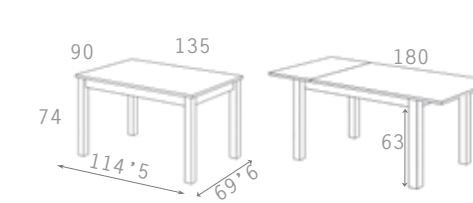

M814

MESA CENTRO ELEVABLE PATAS METÁLICAS
TABLE BASE RELEVABLE PIEDS EN MÉTAL
COFFE TABLE LIFTABLE METAL LEGS

MESAS MODELO PATA “PORTERÍA”

M602 - PUNTOS 333

TAPAS Y PATAS

RECTANGULAR PORTERÍA **EXTENSIBLE**
RECTANGULAIRE EXTENSIBLE
RECTANGULAR EXTENDABLE TABLE WITH SLIDING LEGS

ARTISÁN

ROBLE NATURAL

POLAR

ALBIÁN

MESAS MODELO PATA “CUADRADA”

M900

RECTANGULAR **EXTENSIBLE** 4 PATAS
RECTANGULAIRE EXTENSIBLE 4 PIEDS
RECTANGULAR 4 LEGS EXTENDABLE TABLE

M901

MESA CUADRADA **EXTENSIBLE** LIBRO
CARRÉE EXTENSIBLE 90-180 SYST. PORTFEUILLE
SQUARED FOLDING TABLE

M904

MESA CENTRO ELEVABLE
TABLE BASSE RELEVABLE
COFFE TABLE LIFTABLE

TAPAS Y PATAS

POLAR

ARTISÁN

ALBIÁN

ROBLE NATURAL