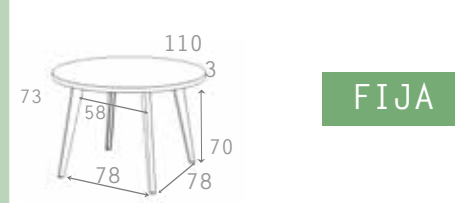

REDONDA FIJAS PATAS METÁLICAS
RONDE FIXE PIEDS EN MÉTAL
ROUND METAL LEGS FIXE TABLE

M818 - 100CM