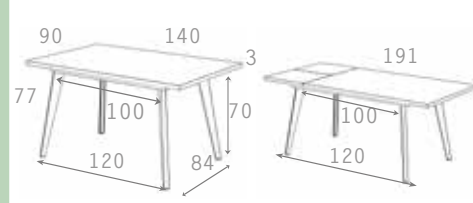

RECTANGULAR **EXTENSIBLE** PATAS METÁLICAS
RECTANGULAIRE EXTENSIBLE PIEDS EN MÉTAL
RECTANGULAR METAL LEGS EXTENDABLE TABLE

M811 - 120CM