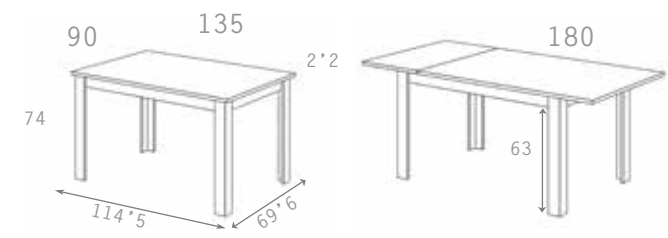

MODELO PATA "L"

ESCANEA PARA VER TODAS LAS COMBINACIONES DE COLOR

Dimensiones pata
Ancho: 8,5cm
Grosor: 2,2cm

ROBLE NATURAL

OPCIONES DE COLOR
DISPONIBLES EN LAS TAPAS Y PATAS

POLAR

ALBIÁN

ARTISÁN

ROBLE NATURAL

BLANCO

MODELO PATA "CUADRADA"

ARTISÁN

ESCANEA PARA VER TODAS LAS COMBINACIONES DE COLOR

Dimensiones pata
Ancho: 7cm
Grosor: 7cm

MESA RECTANGULAR EXTENSIBLE
TAPA COMPLETA SIN CORTE AL CENTRO

- MODELO PATA "L"

MESA RECTANGULAR EXTENSIBLE
TAPA COMPLETA SIN CORTE AL CENTRO - MODELO PATA "CUADRADA"

M600

M900

DETALLE ABIERTO
CON APERTURA
LATERAL

DETALLE ABIERTO
CON APERTURA
LATERAL

MESA CUADRADA EXTENSIBLE - *MODELO PATA "L"*