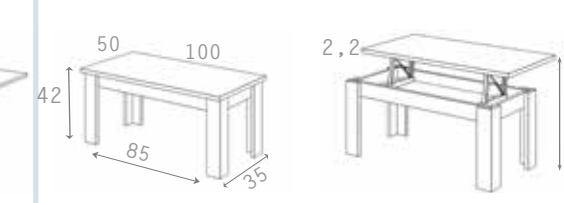

MESA CENTRO ELEVABLE
TABLE BASSE RELEVABLE
COFFE TABLE LIFTABLE

TAPAS Y PATAS

POLAR

ARTISÁN

ALBIÁN

ROBLE NATURAL

BLANCO