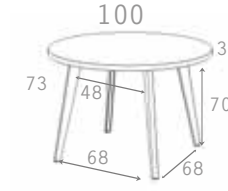

TAPA ARTISÁN CON PATAS BLANCAS

M804

TAPA ARTISÁN CON PATAS NEGRAS

TAPA POLAR CON PATAS BLANCAS

MUEBLES
INTERMOBEL

MODELO MESA RECTÁNGULAR **FIJA** - MODELO PATA "METÁLICA" TRAPECIO / INCLINADA

MODELO MESA REDONDA **FIJA** - MODELO PATA "METÁLICA" INCLINADA

M802

M803

ALBIAN PATA NEGRA - PATA TRAPECIO

ARTISAN PATA BLANCA - PATA INCLINADA

M817

M818

ARTISAN PATA BLANCA - PATA INCLINADA

M812

M813

INTERMOBEL

M817

M818

ROBLE NATURAL PATA NEGRA - PATA INCLINADA

MODELO PATA "PORTERÍA"

ESCANEA PARA VER
TODAS LAS COMBINACIONES
DE COLOR

Dimensiones pata
Ancho: 12cm
Grosor: 6cm