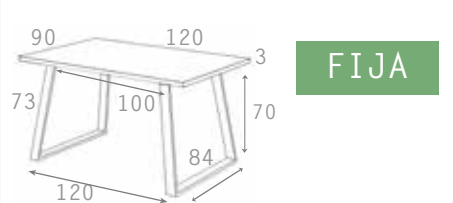

RECTANGULAR FIJAS PATAS METÁLICAS
RECTANGULAIRE FIXE PIEDS EN MÉTAL
RECTANGULAR METAL LEGS FIXE TABLE

M812 - 140CM