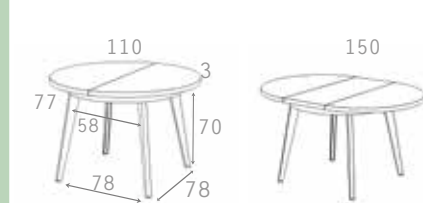

REDONDA **EXTENSIBLE** PATAS METÁLICAS
RONDE EXTENSIBLE PIEDS EN MÉTAL
ROUND METAL LEGS EXTENDABLE TABLE

M816 - 100CM