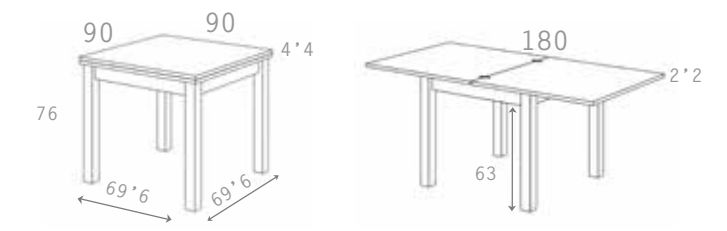

MESA CUADRADA EXTENSIBLE - *MODELO PATA "CUADRADA"*

M901

DETALLE APERTURA "LIBRO"