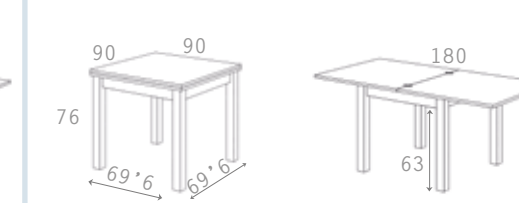

M814

MESA CENTRO ELEVABLE PATAS METÁLICAS
TABLE BASE RELEVABLE PIEDS EN MÉTAL
COFFE TABLE LIFTABLE METAL LEGS

MESAS MODELO PATA “PORTERÍA”

M602 - PUNTOS 333

TAPAS Y PATAS

RECTANGULAR PORTERÍA **EXTENSIBLE**
RECTANGULAIRE EXTENSIBLE
RECTANGULAR EXTENDABLE TABLE WITH SLIDING LEGS

ARTISÁN

ROBLE NATURAL

POLAR

ALBIÁN

MESAS MODELO PATA “CUADRADA”

M900

RECTANGULAR **EXTENSIBLE** 4 PATAS
RECTANGULAIRE EXTENSIBLE 4 PIEDS
RECTANGULAR 4 LEGS EXTENDABLE TABLE

M901

MESA CUADRADA **EXTENSIBLE** LIBRO
CARRÉE EXTENSIBLE 90-180 SYST. PORTFEUILLE
SQUARED FOLDING TABLE

M904

MESA CENTRO ELEVABLE
TABLE BASSE RELEVABLE
COFFE TABLE LIFTABLE

TAPAS Y PATAS

POLAR

ARTISÁN

ALBIÁN

ROBLE NATURAL