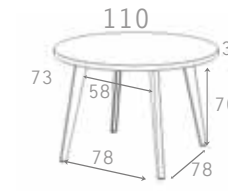

M802

M803

ALBIAN PATA NEGRA - PATA TRAPECIO

ARTISAN PATA BLANCA - PATA INCLINADA

M817

M818

ARTISAN PATA BLANCA - PATA INCLINADA

M812

M813

INTERMOBEL

M817

M818

ROBLE NATURAL PATA NEGRA - PATA INCLINADA

MODELO PATA "PORTERÍA"

ESCANEA PARA VER
TODAS LAS COMBINACIONES
DE COLOR

Dimensiones pata
Ancho: 12cm
Grosor: 6cm