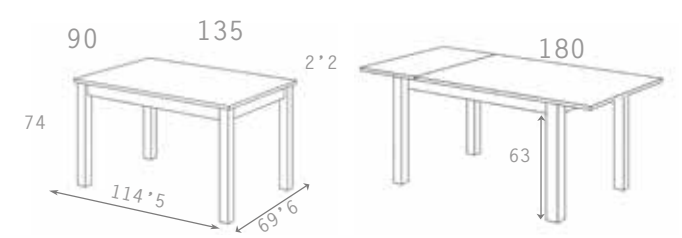

MODELO PATA "L"

ESCANEA PARA VER TODAS LAS COMBINACIONES DE COLOR

Dimensiones pata
Ancho: 8,5cm
Grosor: 2,2cm

ROBLE NATURAL

OPCIONES DE COLOR
DISPONIBLES EN LAS TAPAS Y PATAS

POLAR

ALBIÁN

ARTISÁN

ROBLE NATURAL

BLANCO

MODELO PATA "CUADRADA"

ARTISÁN

ESCANEA PARA VER TODAS LAS COMBINACIONES DE COLOR

Dimensiones pata
Ancho: 7cm
Grosor: 7cm

MESA RECTANGULAR EXTENSIBLE
TAPA COMPLETA SIN CORTE AL CENTRO

- MODELO PATA "L"

MESA RECTANGULAR EXTENSIBLE
TAPA COMPLETA SIN CORTE AL CENTRO - MODELO PATA "CUADRADA"

M600

M900

DETALLE ABIERTO
CON APERTURA
LATERAL

DETALLE ABIERTO
CON APERTURA
LATERAL

MESA CUADRADA EXTENSIBLE - *MODELO PATA "L"*