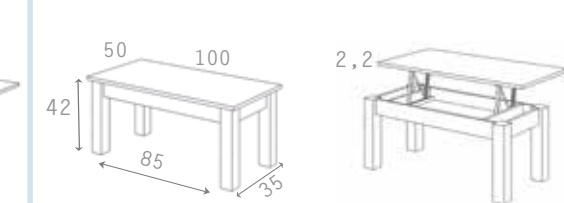

M814

MESA CENTRO ELEVABLE PATAS METÁLICAS
TABLE BASE RELEVABLE PIEDS EN MÉTAL
COFFE TABLE LIFTABLE METAL LEGS

MESAS MODELO PATA “PORTERÍA”

M602 - PUNTOS 333

TAPAS Y PATAS

RECTANGULAR PORTERÍA **EXTENSIBLE**
RECTANGULAIRE EXTENSIBLE
RECTANGULAR EXTENDABLE TABLE WITH SLIDING LEGS

ARTISÁN

ROBLE NATURAL

POLAR

ALBIÁN

MESAS MODELO PATA “CUADRADA”

M900

RECTANGULAR **EXTENSIBLE** 4 PATAS
RECTANGULAIRE EXTENSIBLE 4 PIEDS
RECTANGULAR 4 LEGS EXTENDABLE TABLE

M901

MESA CUADRADA **EXTENSIBLE** LIBRO
CARRÉE EXTENSIBLE 90-180 SYST. PORTFEUILLE
SQUARED FOLDING TABLE

M904

MESA CENTRO ELEVABLE
TABLE BASSE RELEVABLE
COFFE TABLE LIFTABLE

TAPAS Y PATAS

POLAR

ARTISÁN

ALBIÁN

ROBLE NATURAL