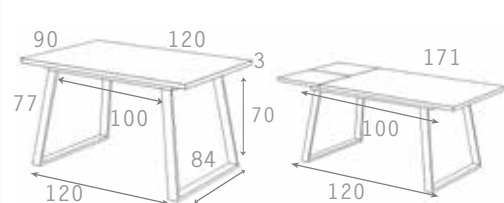

RECTANGULAR **EXTENSIBLE** PATAS METÁLICAS
RECTANGULAIRE EXTENSIBLE PIEDS EN MÉTAL
RECTANGULAR METAL LEGS EXTENDABLE TABLE

PATA INCLINADA/INCLINÉ/INCLINED

M810 - 140CM