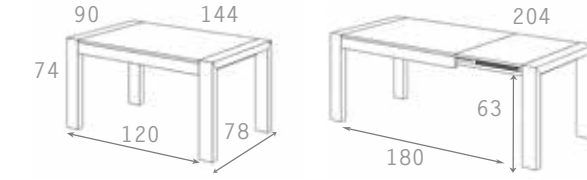

M814

MESA CENTRO ELEVABLE PATAS METÁLICAS
TABLE BASE RELEVABLE PIEDS EN MÉTAL
COFFE TABLE LIFTABLE METAL LEGS

MESAS MODELO PATA “PORTERÍA”

M602 - PUNTOS 333

TAPAS Y PATAS

RECTANGULAR PORTERÍA **EXTENSIBLE**
RECTANGULAIRE EXTENSIBLE
RECTANGULAR EXTENDABLE TABLE WITH SLIDING LEGS