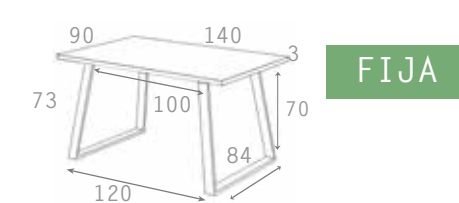

RECTANGULAR FIJAS PATAS METÁLICAS
RECTANGULAIRE FIXE PIEDS EN MÉTAL
RECTANGULAR METAL LEGS FIXE TABLE

M803 - 120CM