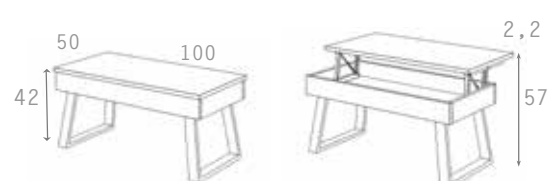

MESA CENTRO ELEVABLE PATAS METÁLICAS
TABLE BASE RELEVABLE PIEDS EN MÉTAL
COFFE TABLE LIFTABLE METAL LEGS

M814