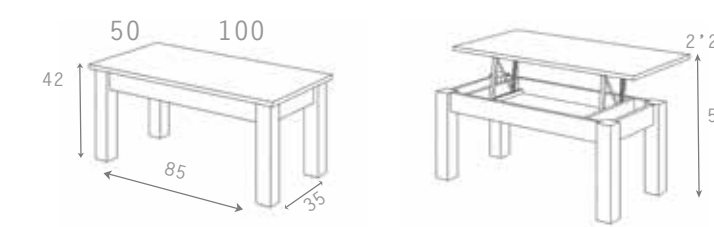

MESA CENTRO ELEVABLE - *MODELO PATA "CUADRADA"*

M904

TAPA ARTISAN ARMAZÓN Y PATAS BLANCO