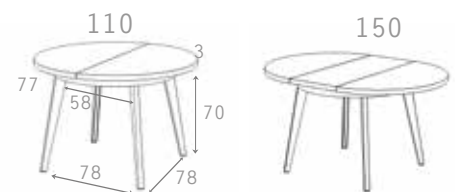

ROBLE NATURAL

MESA RECTANGULAR EXTENSIBLE - *MODELO PATA "METÁLICA" INCLINADA*
 TAPA COMPLETA SIN CORTE AL CENTRO

TAPA ROBLE NATURAL CON PATAS Y ARMAZÓN BLANCO

MESA RECTANGULAR EXTENSIBLE - *MODELO PATA "METÁLICA" TRAPEZIO*
 TAPA COMPLETA SIN CORTE AL CENTRO

TAPA ARTISÁN CON PATAS Y ARMAZÓN BLANCO

DETALLE ABIERTO CON APERTURA LATERAL

DETALLE ABIERTO CON APERTURA LATERAL

TAPA ARTISÁN CON PATAS Y ARMAZÓN NEGRO

MESA REDONDA EXTENSIBLE - MODELO PATA "METÁLICA" INCLINADA

MESA REDONDA EXTENSIBLE - MODELO PATA "METÁLICA" INCLINADA

M815

M816

TAPA ARTISÁN CON PATAS Y ARMAZÓN NEGRO

TAPA ALBIÁN CON PATAS Y ARMAZÓN NEGRO

TAPA ARTISÁN CON PATAS Y ARMAZÓN BLANCO

DETALLE
APERTURA CENTRAL