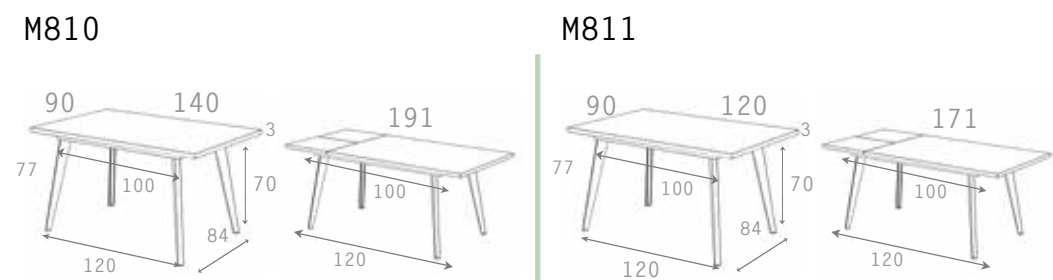

MESA RECTANGULAR EXTENSIBLE - *MODELO PATA "METÁLICA" INCLINADA*
TAPA COMPLETA SIN CORTE AL CENTRO

TAPA ROBLE NATURAL CON PATAS Y ARMAZÓN BLANCO