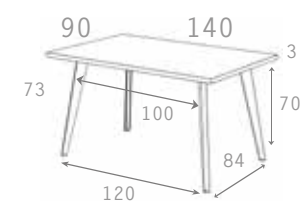

M813

INTERMOBEL

M817

M818

ROBLE NATURAL PATA NEGRA - PATA INCLINADA

MODELO PATA "PORTERÍA"

ESCANEA PARA VER
TODAS LAS COMBINACIONES
DE COLOR

Dimensiones pata
Ancho: 12cm
Grosor: 6cm