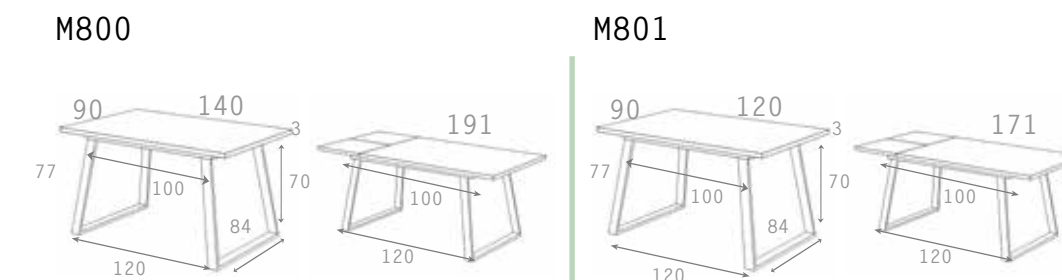

MESA RECTANGULAR EXTENSIBLE - *MODELO PATA "METÁLICA" TRAPEZIO*
TAPA COMPLETA SIN CORTE AL CENTRO

TAPA ARTISÁN CON PATAS Y ARMAZÓN BLANCO