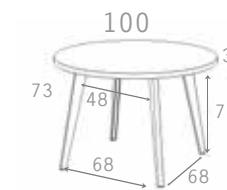

M813

INTERMOBEL

M817

M818

ROBLE NATURAL PATA NEGRA - PATA INCLINADA

MODELO PATA "PORTERÍA"

ESCANEA PARA VER
TODAS LAS COMBINACIONES
DE COLOR

Dimensiones pata
Ancho: 12cm
Grosor: 6cm

MODELO PATA "L"

ESCANEA PARA VER TODAS LAS COMBINACIONES DE COLOR

Dimensiones pata
Ancho: 8,5cm
Grosor: 2,2cm

ROBLE NATURAL

OPCIONES DE COLOR
DISPONIBLES EN LAS TAPAS Y PATAS

POLAR

ALBIÁN

ARTISÁN