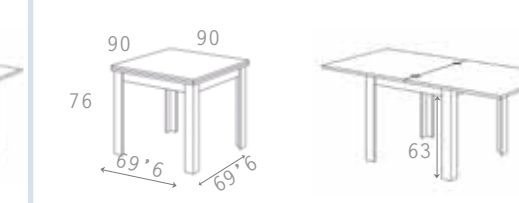

MESA CUADRADA **EXTENSIBLE** LIBRO
CARRÉE EXTENSIBLE 90-180 SYST. PORTFEUILLE
SQUARED FOLDING TABLE

M904

MESA CENTRO ELEVABLE
TABLE BASSE RELEVABLE
COFFE TABLE LIFTABLE

TAPAS Y PATAS

POLAR

ARTISÁN

ALBIÁN

ROBLE NATURAL

BLANCO

MESAS MODELO PATA “L”

M600

RECTANGULAR **EXTENSIBLE** 4 PATAS
RECTANGULAIRE EXTENSIBLE 4 PIEDS
RECTANGULAR 4 LEGS EXTENDABLE TABLE

M601

MESA CUADRADA **EXTENSIBLE** LIBRO
CARRÉE EXTENSIBLE 90-180 SYST. PORTFEUILLE
SQUARED FOLDING TABLE