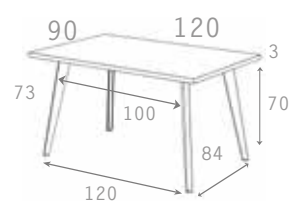

M813

INTERMOBEL

M817

M818

ROBLE NATURAL PATA NEGRA - PATA INCLINADA

MODELO PATA "PORTERÍA"

ESCANEA PARA VER
TODAS LAS COMBINACIONES
DE COLOR

Dimensiones pata
Ancho: 12cm
Grosor: 6cm