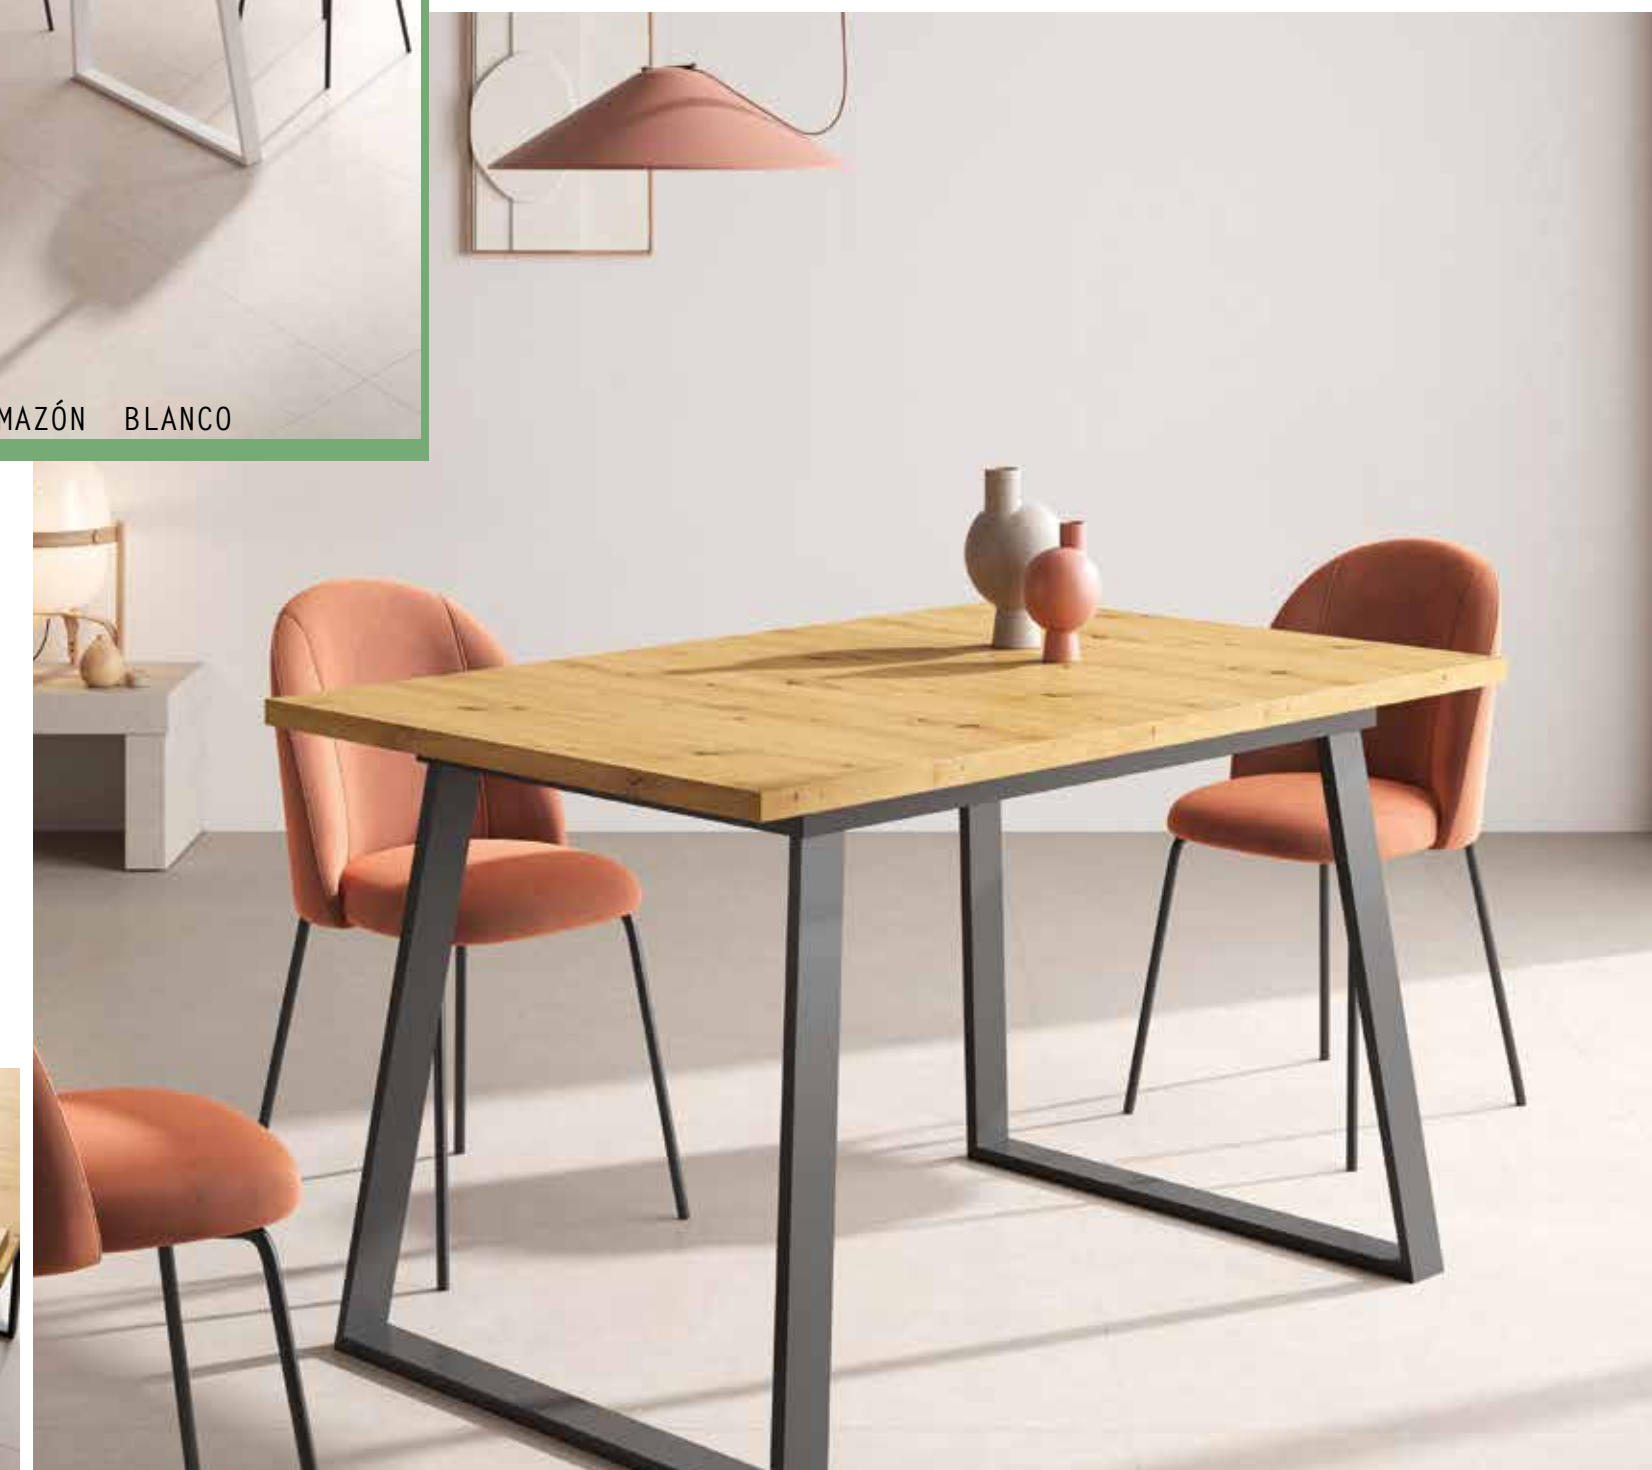

TAPA ARTISÁN CON PATAS Y ARMAZÓN BLANCO

TAPA ARTISÁN CON PATAS Y ARMAZÓN NEGRO