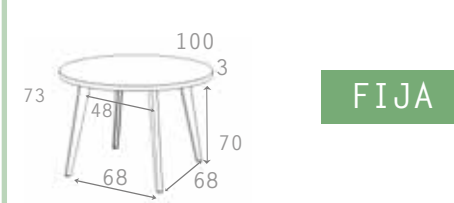

REDONDA FIJAS PATAS METÁLICAS
RONDE FIXE PIEDS EN MÉTAL
ROUND METAL LEGS FIXE TABLE

M804 - PUNTOS 152