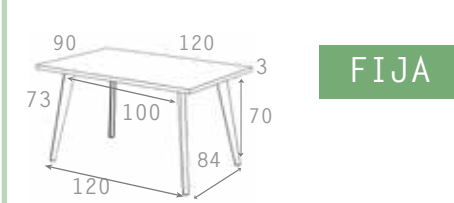

RECTANGULAR FIJAS PATAS METÁLICAS
RECTANGULAIRE FIXE PIEDS EN MÉTAL
RECTANGULAR METAL LEGS FIXE TABLE

M815 - 110CM