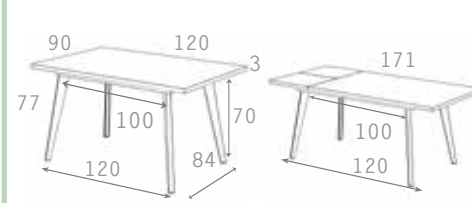

RECTANGULAR **EXTENSIBLE** PATAS METÁLICAS
RECTANGULAIRE EXTENSIBLE PIEDS EN MÉTAL
RECTANGULAR METAL LEGS EXTENDABLE TABLE

M802 - 140CM