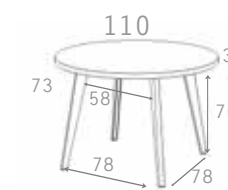

M802

M803

ALBIAN PATA NEGRA - PATA TRAPECIO

ARTISAN PATA BLANCA - PATA INCLINADA

M817

M818

ARTISAN PATA BLANCA - PATA INCLINADA

M812

M813

INTERMOBEL

M817

M818

ROBLE NATURAL PATA NEGRA - PATA INCLINADA

MODELO PATA "PORTERÍA"

ESCANEA PARA VER
TODAS LAS COMBINACIONES
DE COLOR

Dimensiones pata
Ancho: 12cm
Grosor: 6cm