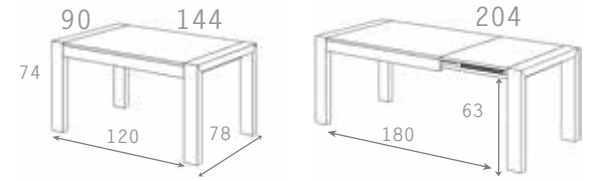

MESA RECTANGULAR EXTENSIBLE - MODELO PATA "PORTERÍA"

M602