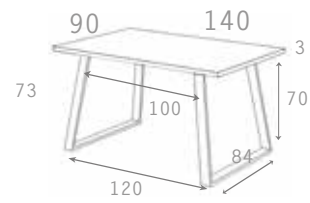

MODELO MESA RECTÁNGULAR **FIJA** - MODELO PATA "METÁLICA" TRAPECIO / INCLINADA

MODELO MESA REDONDA **FIJA** - MODELO PATA "METÁLICA" INCLINADA

M802