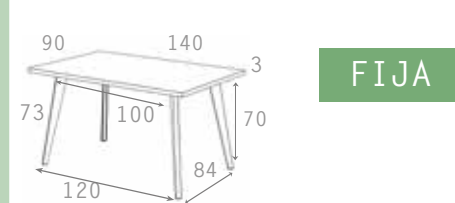

RECTANGULAR FIJAS PATAS METÁLICAS
RECTANGULAIRE FIXE PIEDS EN MÉTAL
RECTANGULAR METAL LEGS FIXE TABLE

M813 - 120CM