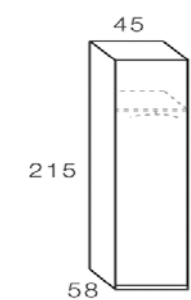

ALBIAN

ARTISAN

ROBLE NATURAL

ELIGE UNA BASE

INTERIOR ESTÁNDAR BASE

ELIGE UNA COMBINACIÓN

AÑADE EN SU INTERIOR CAJONERAS

ELIGE UNA MEDIDA

GRAFITO

BLANCO

ROBLE NATURAL CON LUNAS

1 PUERTA
45 cm

2 PUERTAS
90 cm

3 PUERTAS
135 cm

4 PUERTAS
180 cm

5 PUERTAS
225 cm