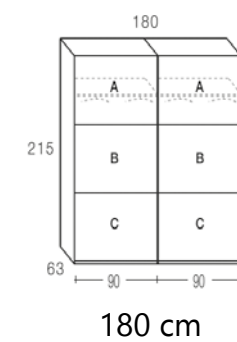

ELIGE UNA MEDIDA