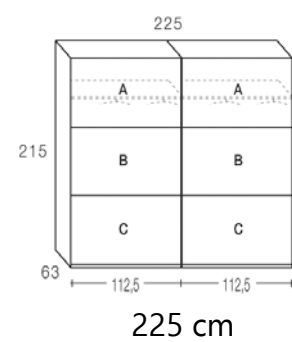

ELIGE UNA MEDIDA