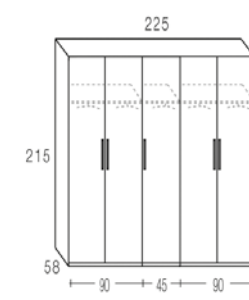

GRAFITO

BLANCO

ROBLE NATURAL CON LUNAS

1 PUERTA
45 cm

2 PUERTAS
90 cm

3 PUERTAS
135 cm

4 PUERTAS
180 cm

5 PUERTAS
225 cm