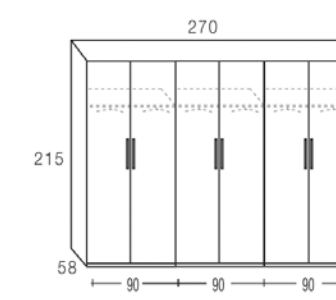

GRAFITO

BLANCO

ROBLE NATURAL CON LUNAS

1 PUERTA
45 cm

2 PUERTAS
90 cm

3 PUERTAS
135 cm

4 PUERTAS
180 cm

5 PUERTAS
225 cm