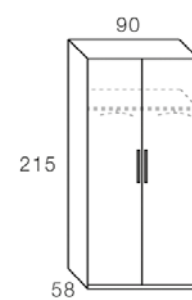

GRAFITO

BLANCO

ROBLE NATURAL CON LUNAS

1 PUERTA
45 cm

2 PUERTAS
90 cm

3 PUERTAS
135 cm

4 PUERTAS
180 cm

5 PUERTAS
225 cm