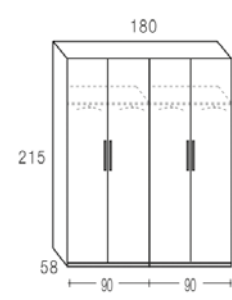

GRAFITO

BLANCO

ROBLE NATURAL CON LUNAS

1 PUERTA
45 cm

2 PUERTAS
90 cm

3 PUERTAS
135 cm

4 PUERTAS
180 cm

5 PUERTAS
225 cm