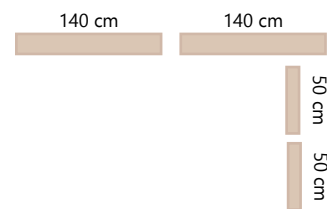

531

COLOR / COULEUR / COLOUR
ARTISAN
DETALLES / DÉTAILS / DETAILS
PLOMO