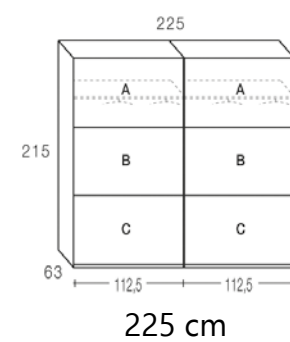

ELIGE UNA MEDIDA