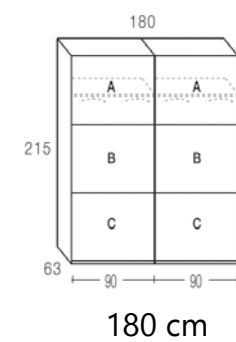

ELIGE UNA MEDIDA