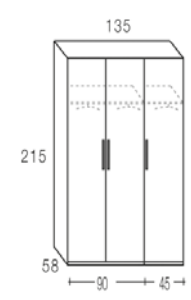

GRAFITO

BLANCO

ROBLE NATURAL CON LUNAS

1 PUERTA
45 cm

2 PUERTAS
90 cm

3 PUERTAS
135 cm

4 PUERTAS
180 cm

5 PUERTAS
225 cm