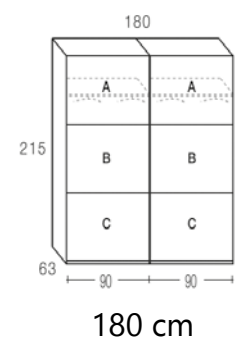

ELIGE UNA MEDIDA