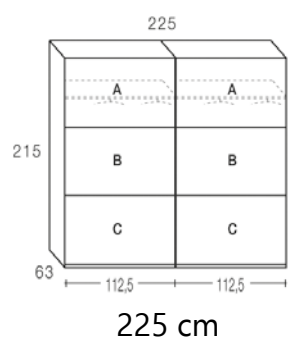

ELIGE UNA MEDIDA