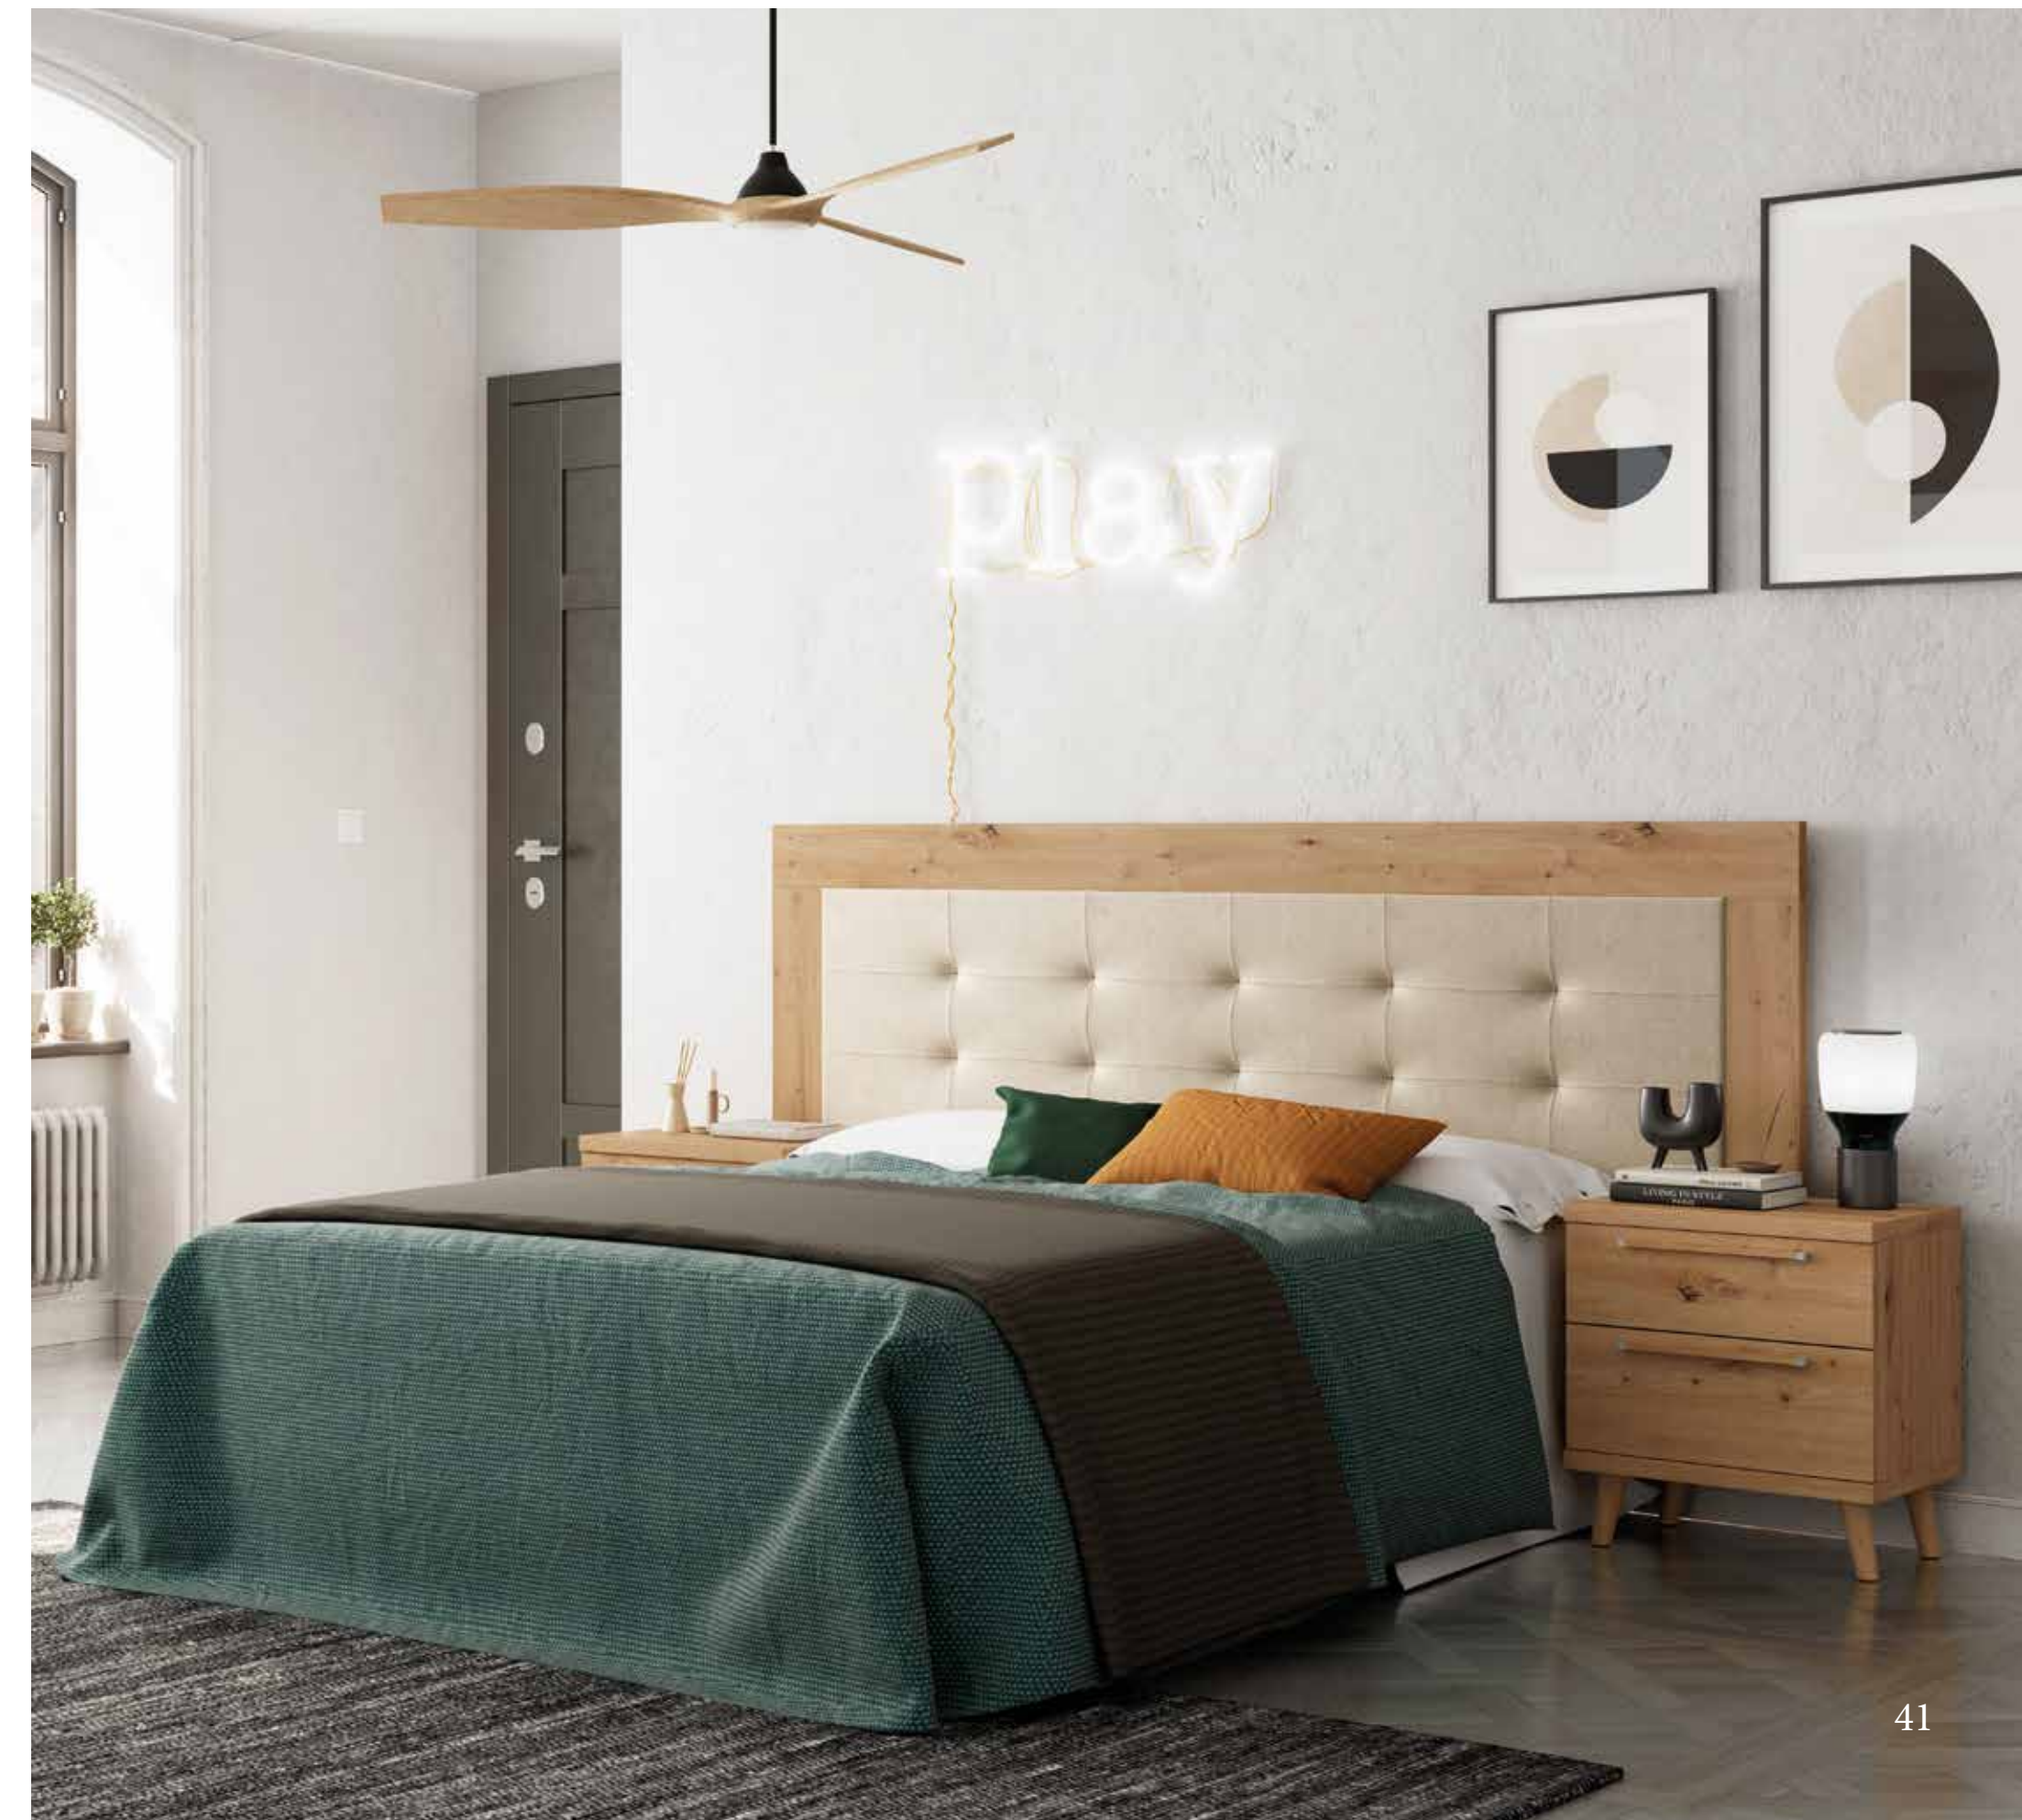

COLOR / COULEUR / COLOUR
ROBLE NATURAL
 DETALLES / DÉTAILS / DETAILS
GRAFITO

255 cm

100 cm

INTERMOBEL

255 cm

COLOR / COULEUR / COLOUR
ARTISAN
 DETALLES / DÉTAILS / DETAILS
BEIGE

530

531