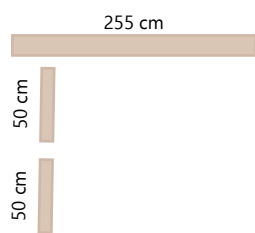

255 cm

120 cm

505

COLOR / COULEUR / COLOUR
ALBIAN
 DETALLES / DÉTAILS / DETAILS
PLOMO

506

COLOR / COULEUR / COLOUR
ARTISAN

255 cm

COLOR / COULEUR / COLOUR
ARTISAN
DETALLES / DÉTAILS / DETAILS
GRAFITO

507

255 cm

INTERMOBEL

GRUPO **INTERMOBEL**

ARMARIO CORREDERO
DC-19

180 cm

508

COLOR / COULEUR / COLOUR
ROBLE NATURAL
DETALLES / DÉTAILS / DETAILS
BLANCO

255 cm

100 cm

509

COLOR / COULEUR / COLOUR
ALBIAN
 DETALLES / DÉTAILS / DETAILS
PLOMO

255 cm

MODULOS
INTERMOBEL

510

COLOR / COULEUR / COLOUR
ALBIAN
 DETALLES / DÉTAILS / DETAILS
GRAFITO