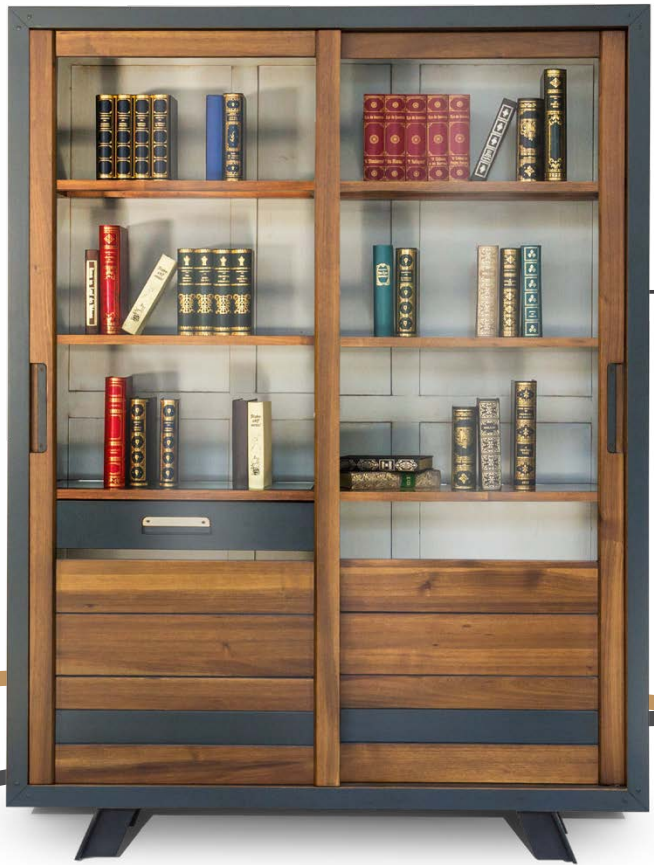

P7820.17

TABLE BASSE/BAR BOSTON

COFFEE TABLE | MESA DE CENTRO

650
L.120 - P.70 - H.42/69 cm

P7750.17

SOFT BOSTON

muebles
GRUPPO **INTERMOBEL**

2018

FAUTEUIL SOFT BOSTON

ARMCHAIR | SILLON

540

L.76 - P.85 - H.99 cm

P8660.17

2018

NOUVEAU CLASSIQUE - 31

VITRINE SOFT BOSTON