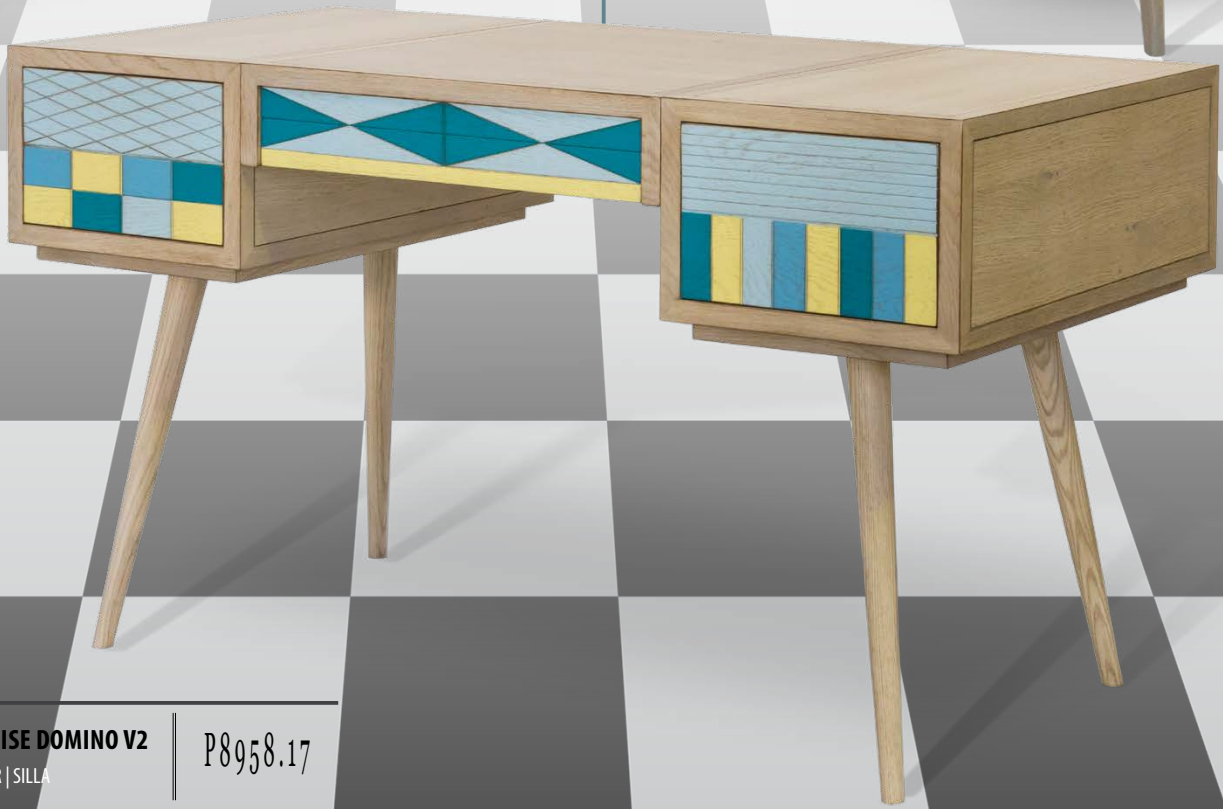

CHAISE DOMINO V2

CHAIR | SILLA
145
L.44 - P.47 - H.90cm

P8958.17