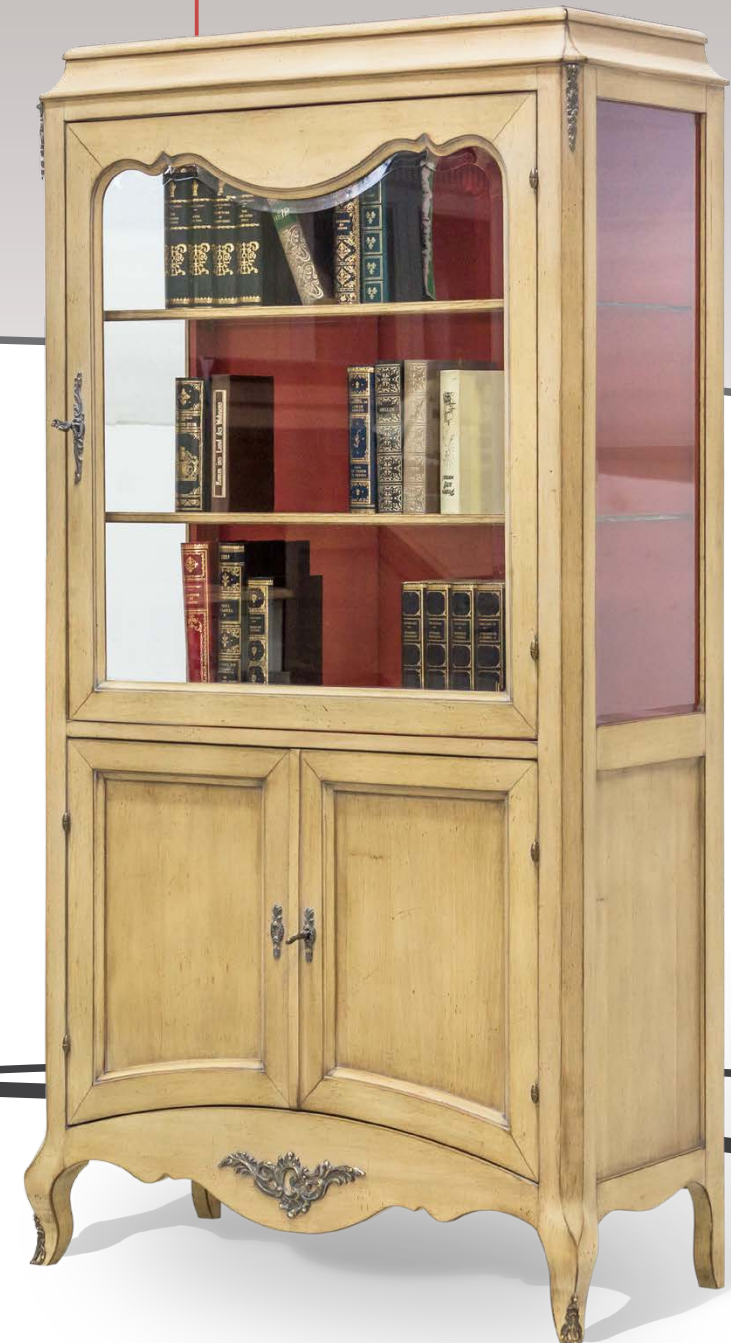

VITRINE VICTORINE II

P6370.17

DISPLAY CABINET | VITRINA
800
L.92 - P.40 - H.173 cm
3 PORTES

muebles
GRUPO
INTERMOBEL