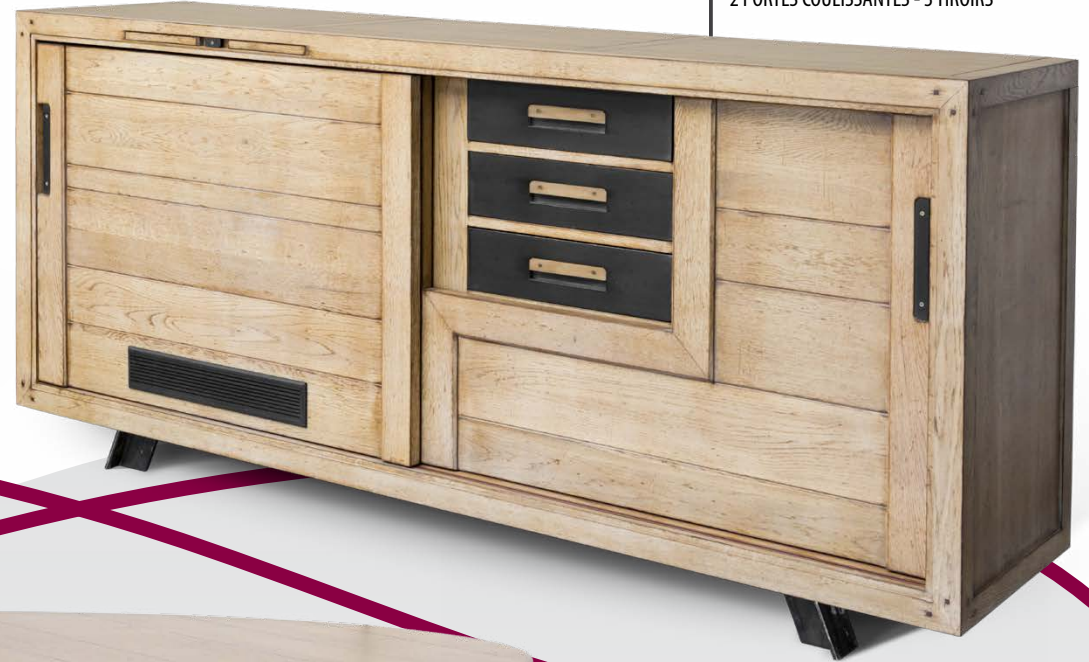

TABLE BOSTON

TABLE | MESA
1100
L.190/280 - P.100 - H.78 cm
Plateau synchronisé - Allonge 90cm

P7722.17

muebles
INTERMOBEL

BOSTON

2018

MEUBLE D'APPUI BOSTON
SIDEBOARD | PEQ. ARMARIO
1090
L.142 - P.45 - H.154 cm
2 PORTES - 2 TIROIRS

P2120.17

ENFILADE BOSTON
SIDEBOARD | APARADOR
1120
L.220 - P.50 - H.100 cm
2 PORTES COULISSANTES - 3 TIROIRS

P4522.17

TABLE RONDE BOSTON
TABLE | MESA
795
Ø.140 - H.78 cm
Avec allonge portefeuille
Ø.130 - H.78 cm
850