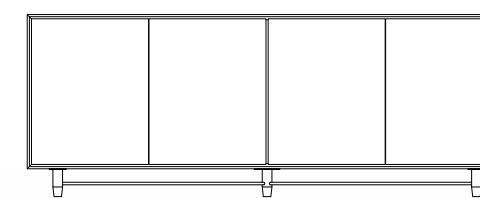

2020

2020

CONTEMPORAIN - 11

REF.: P5300
CONSOLE PIA
490
L.110 - P.35 - H.76
Structure - CW.NATURAL
Pieds - 7016
1 Tiroirs, 2 Tirettes

REF.: P4653.224
ENFILADE PIA
1200
L.224 - P.50 - H.85
4 Portes 2 Tiroirs
1 Tirette, 2 Tirettes