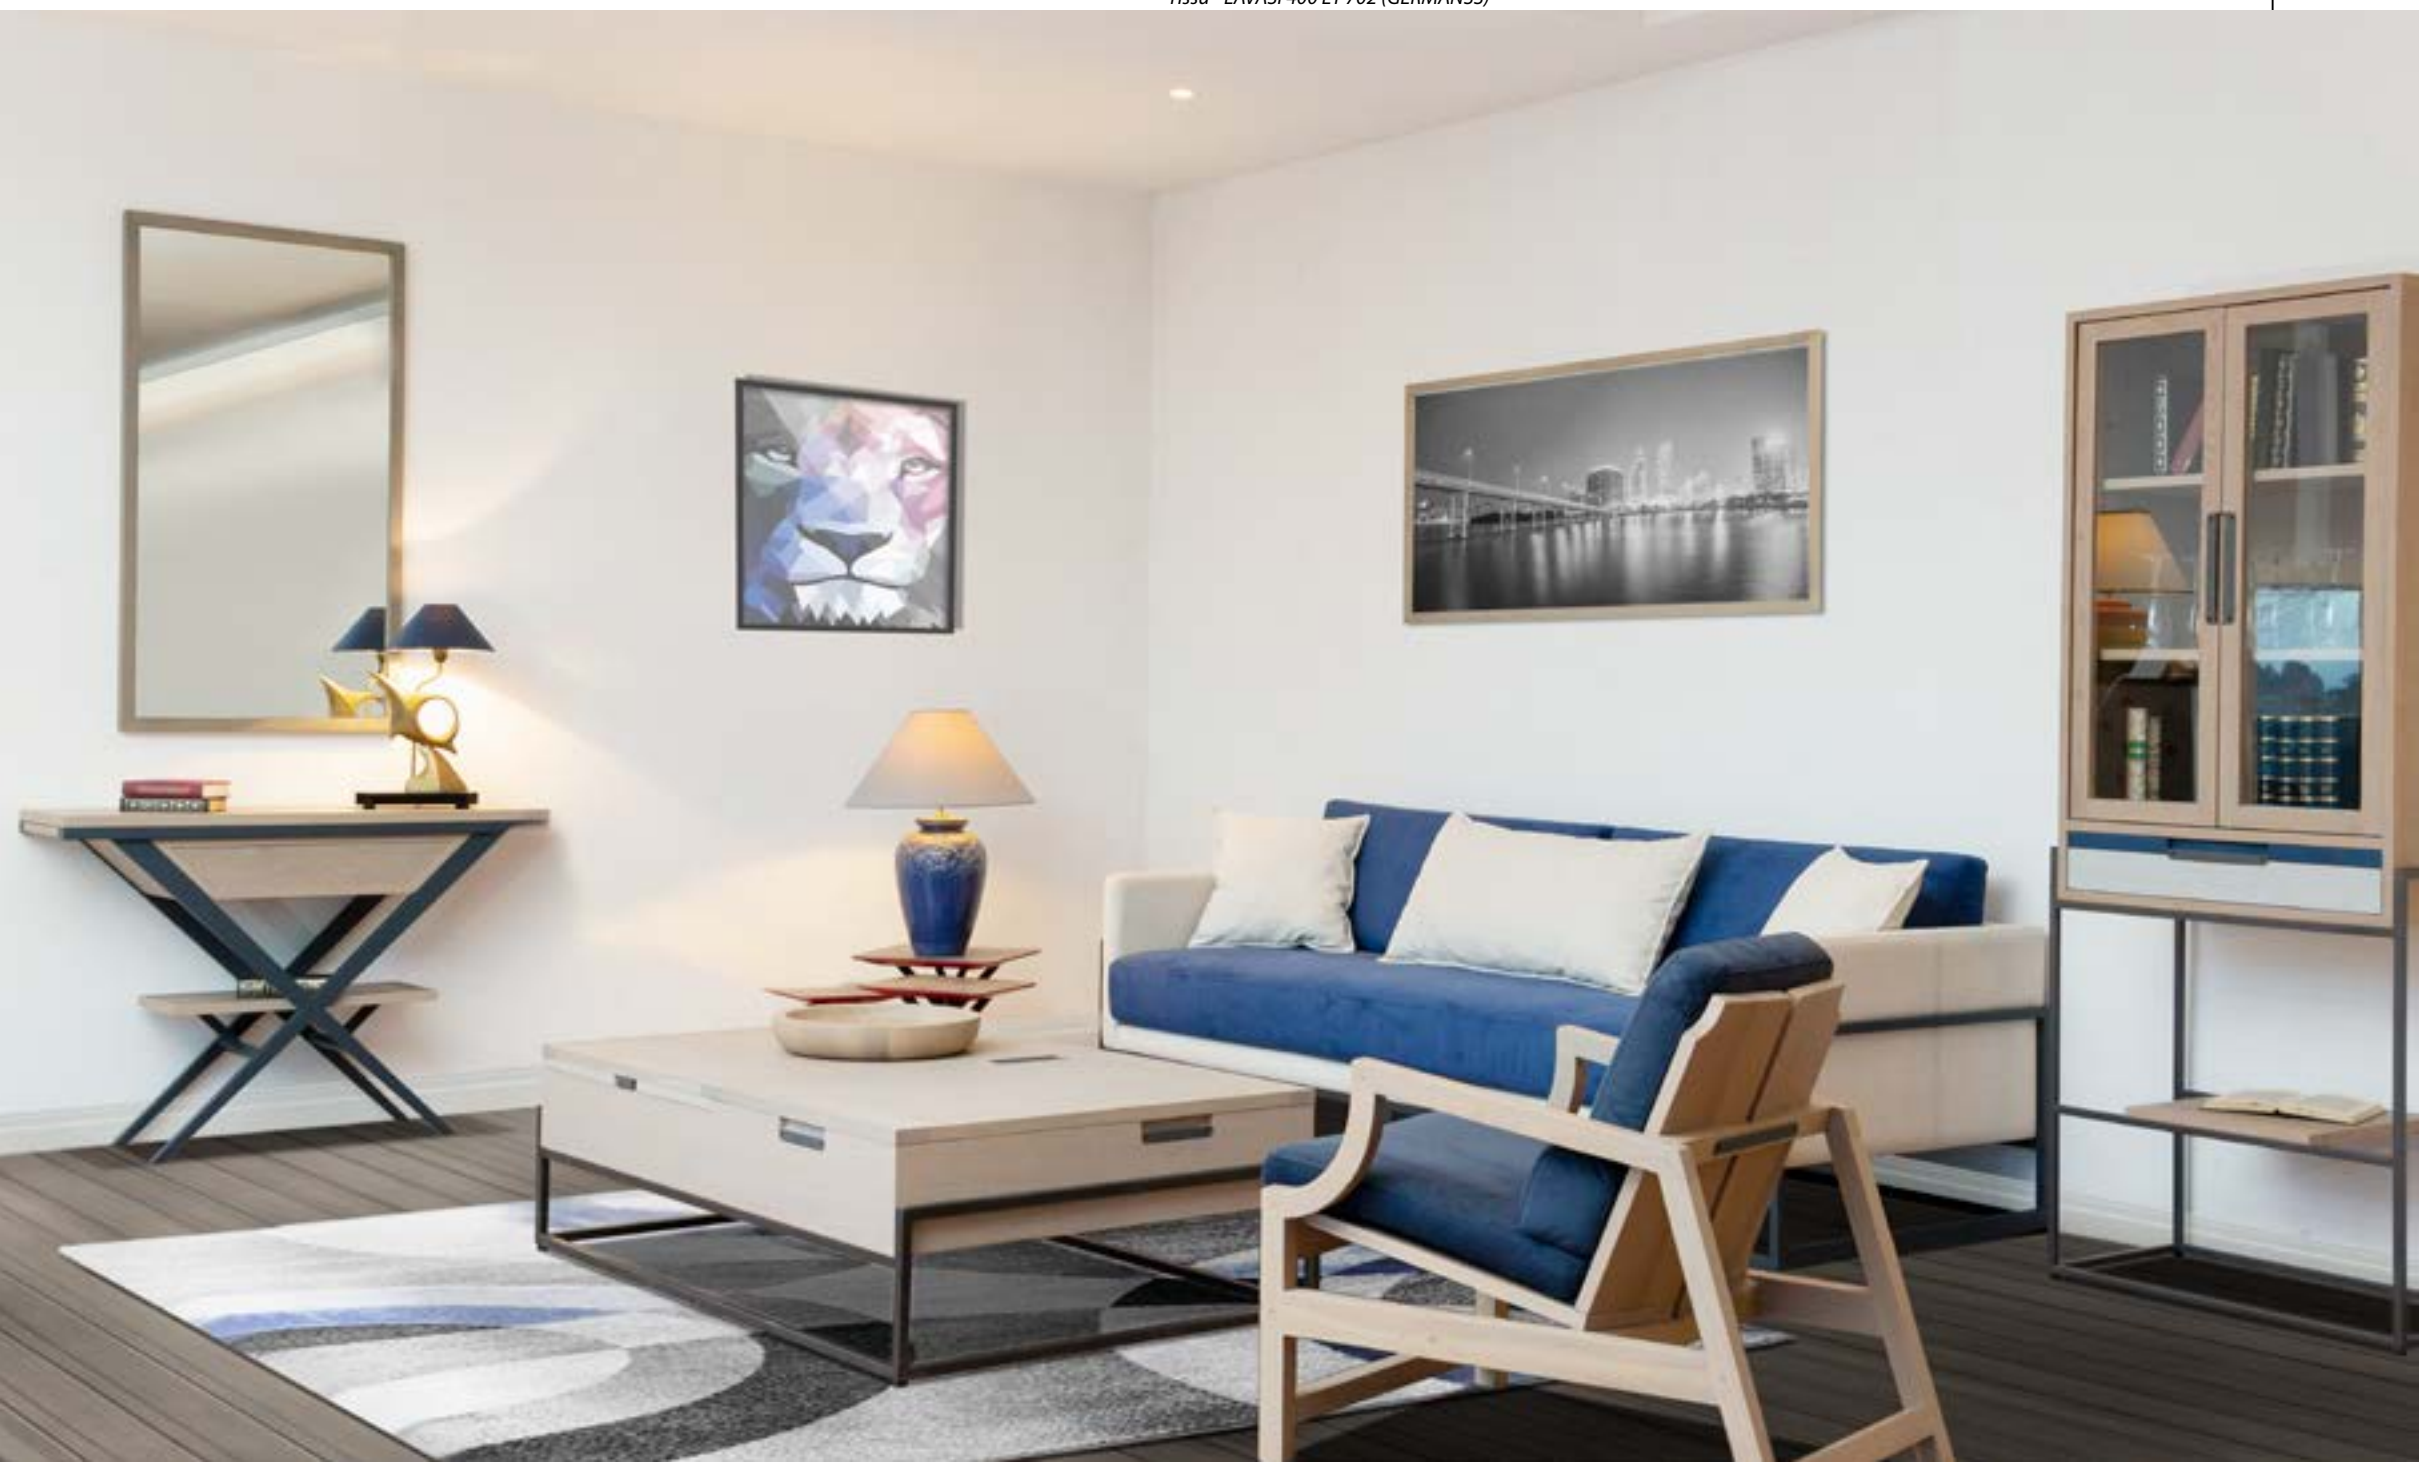

2020

2020

CONTEMPORAIN - 11

REF.: P5300
CONSOLE PIA
490
L.110 - P.35 - H.76
Structure - CW.NATURAL
Pieds - 7016
1 Tiroirs, 2 Tirettes

REF.: P4653.224
ENFILADE PIA
1200
L.224 - P.50 - H.85
4 Portes 2 Tiroirs
1 Tirette, 2 Tirettes