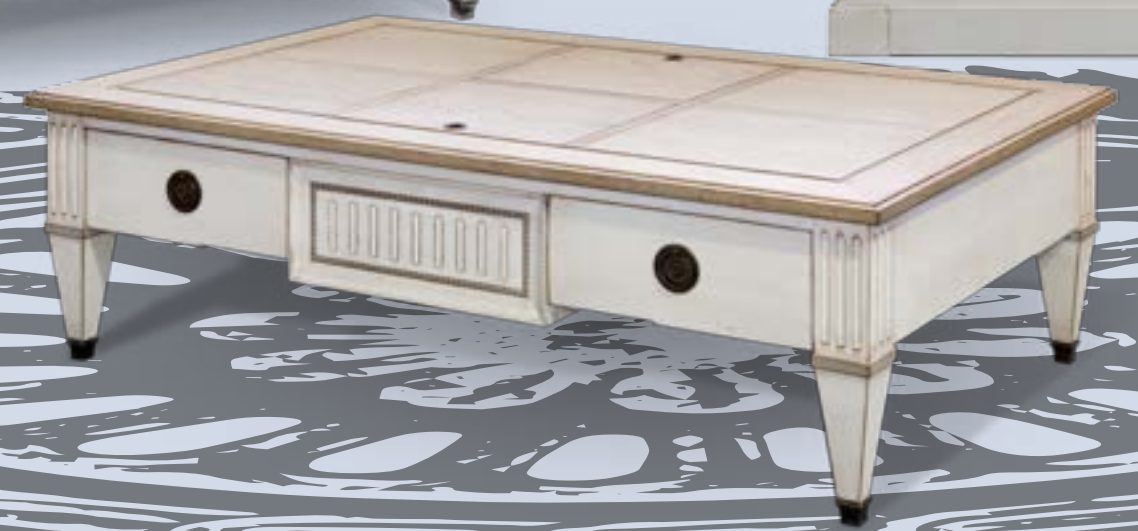

REF.: P046.17
TABLE BASSE DIRECTOIRE
778
L.130 - P.80 - H.40

REF.: LY003.1
BIBLIOTHEQUE
1800
L.212 - P.50 - H.230