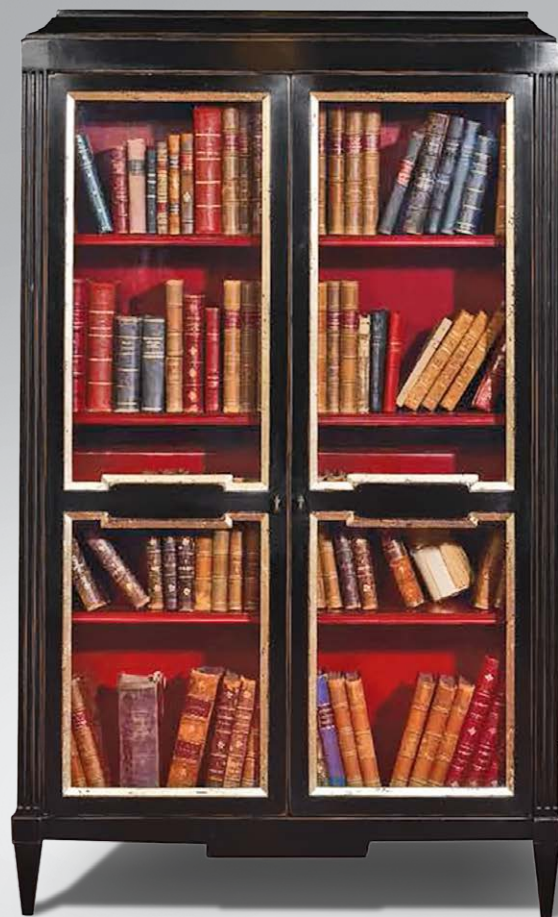

VITRINE

DISPLAY CABINET | VITRINA

LY044

LY044

L.100 - P.35 - H.168 cm

MERISIER - CHERRY - CEREZO

Vitrine avec 2 portes vitrées et étagères réglables.

Display cabinet with 2 glass doors and adjustable shelves.

Vitrina con 2 puertas de cristal y baldas regulables.

FINITION | FINISH | ACABADO - ANTIQUAIRE | ANTIQUE | ANTICUARIO

STRUCTURE - NOIR

INTERIOR - 3010

RECHAMPI - GOLD LEAF

LY014

L.100 - P.65 - H.122 cm

MERISIER - CHERRY - CEREZO

Bureau avec 2 corps, 2 portes, 9 tiroirs et 2 tirettes.

Desk with 2 bodies, 2 doors, 9 drawers and 2 sliding shelves.

Escritorio con 2 cuerpos, 2 puertas, 9 cajones y 2 baldas correderas.

FINITION | FINISH | ACABADO

STRUCTURE - NOIR

RECHAMPI - GOLD LEAF