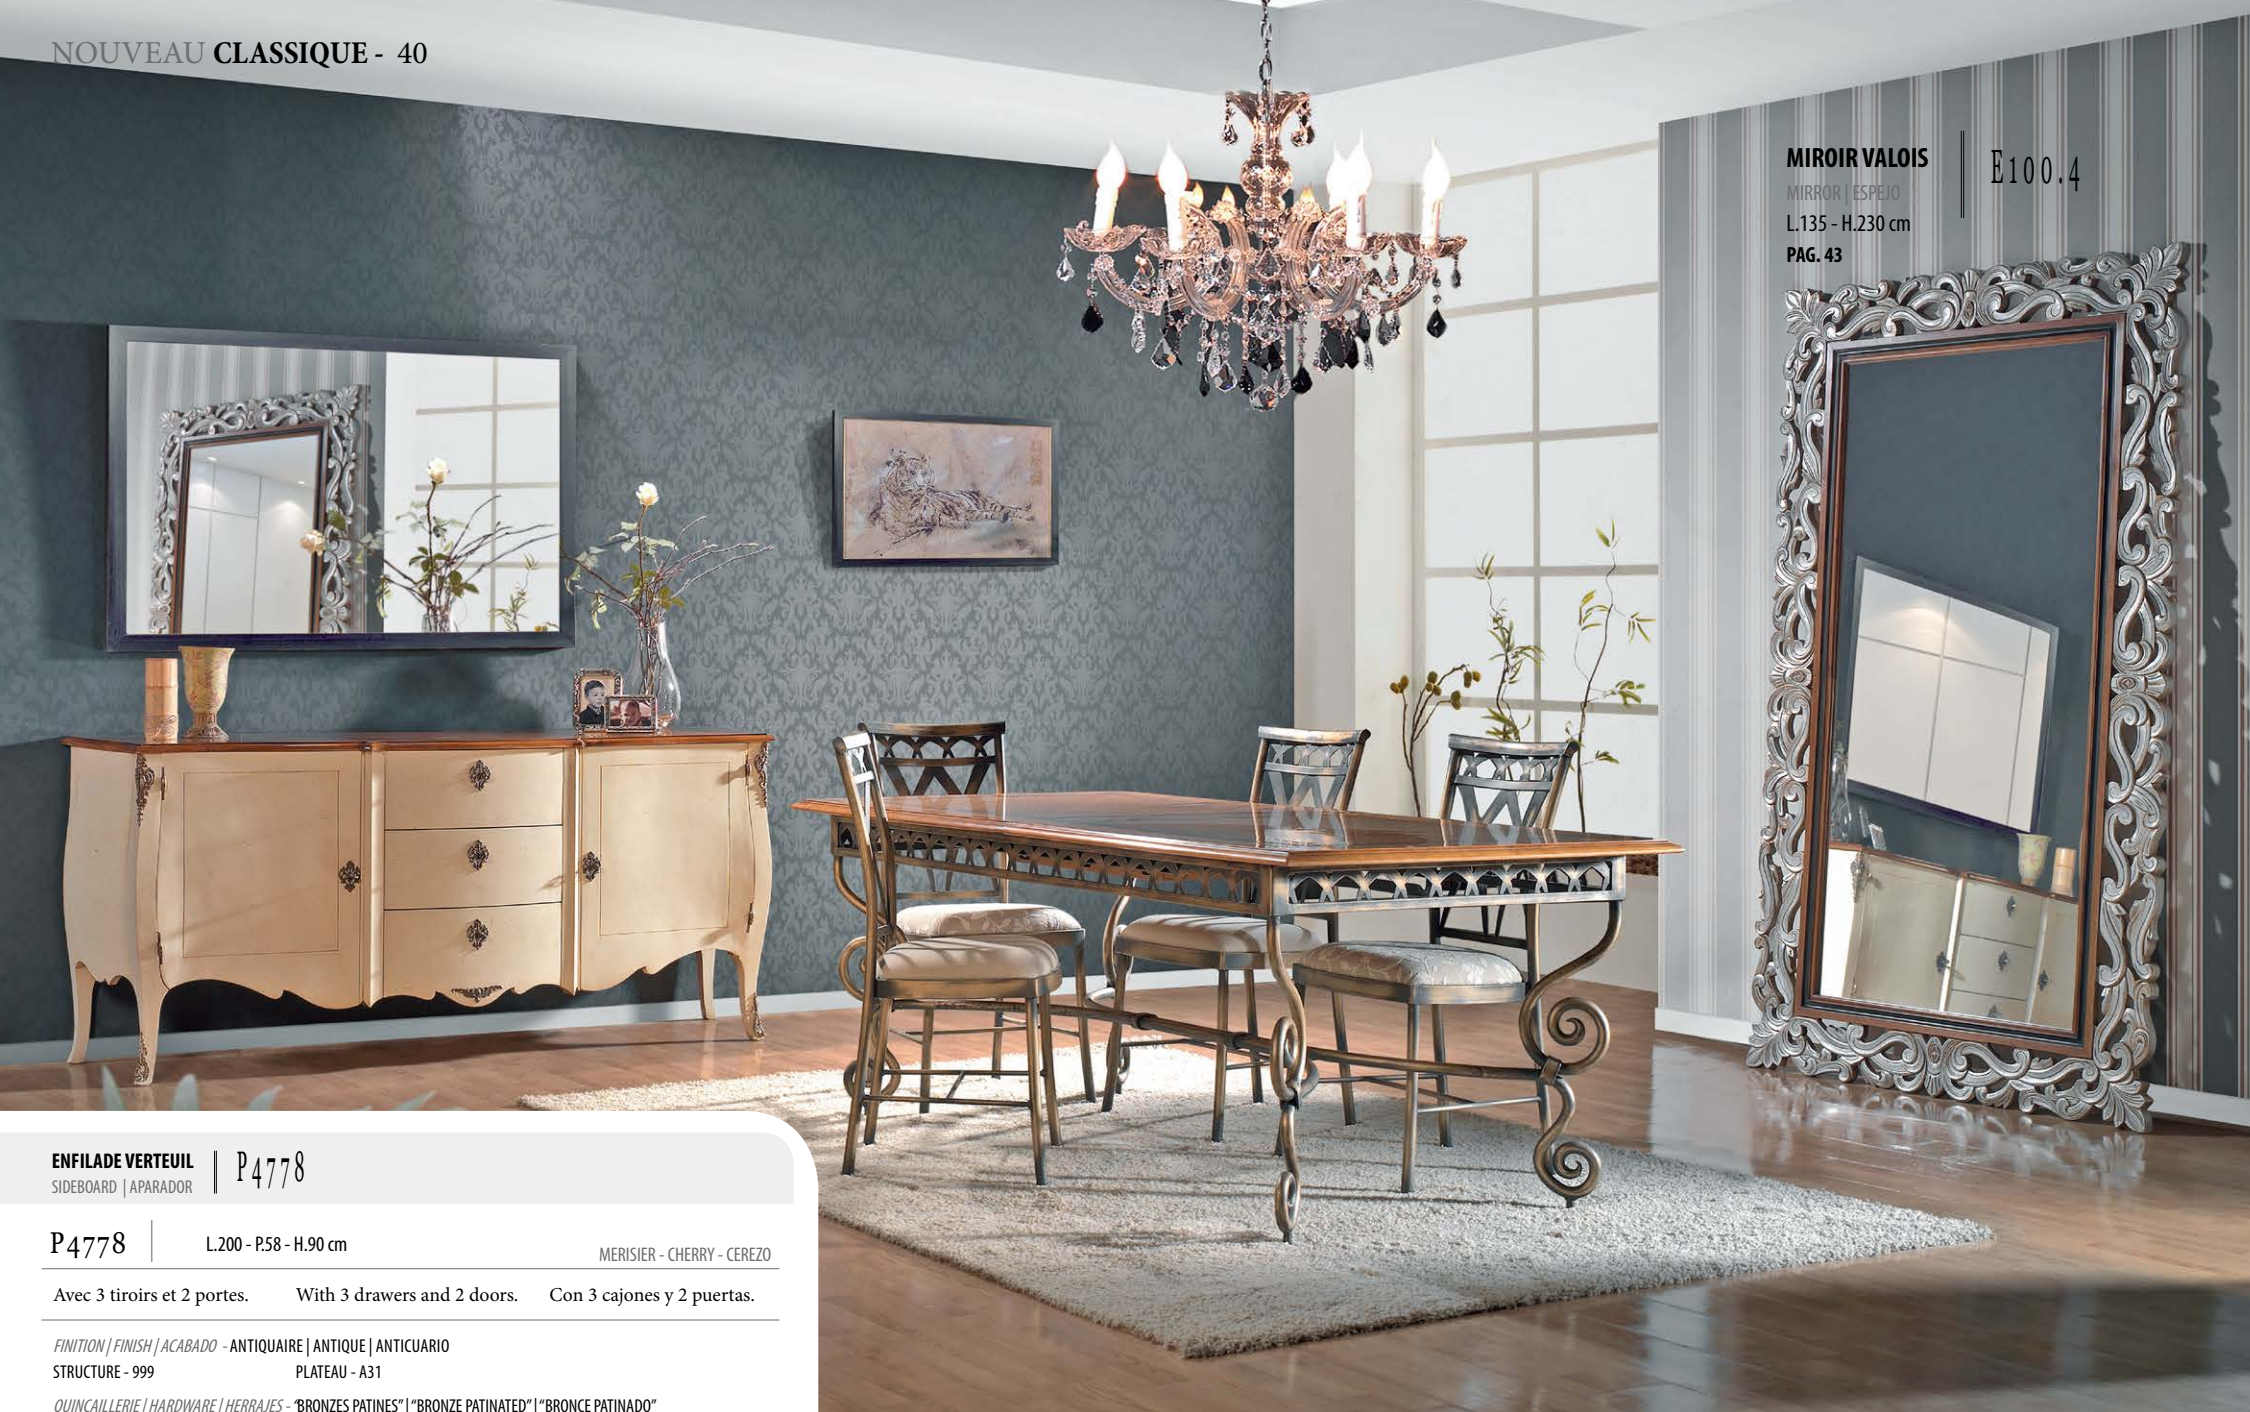

MIROIR VALOIS

MIRROR | ESPEJO

L.135 - H.230 cm

PAG. 43

E100.4

ENFILADE VERTEUIL | P4778

SIDEBOARD | APARADOR

P4778 | L.200 - P.58 - H.90 cm

MERISIER - CHERRY - CEREZO

Avec 3 tiroirs et 2 portes. With 3 drawers and 2 doors. Con 3 cajones y 2 puertas.

FINITION | FINISH | ACABADO - ANTIQUAIRE | ANTIQUE | ANTICUARIO

STRUCTURE - 999 PLATEAU - A31

QUINCAILLERIE | HARDWARE | HERRAJES - BRONZES PATINES* | "BRONZE PATINATED*" | "BRONZE PATINADO"

TABLE VALOIS | P7098

TABLE | MESA

P7098 | L.200/260 - P.100 - H.76 cm

MERISIER - CHERRY - CEREZO

Avec 1 allonge portefeuille de 60cm. With 1 extension (book style) of 60cm. Con 1 extensione en libro de 60cm.

FINITION | FINISH | ACABADO - ANTIQUAIRE | ANTIQUE | ANTICUARIO

STRUCTURE - METAL

PLATEAU - A31

CHAISE VALOIS | P8089

CHAIR | SILLA

P8089

FINITION | FINISH | ACABADO - ANTIQUAIRE | ANTIQUE | ANTICUARIO

STRUCTURE - METAL

Salles à Manger

DINING ROOMS - COMEDORES

DESIGN **INTERMOBEL**