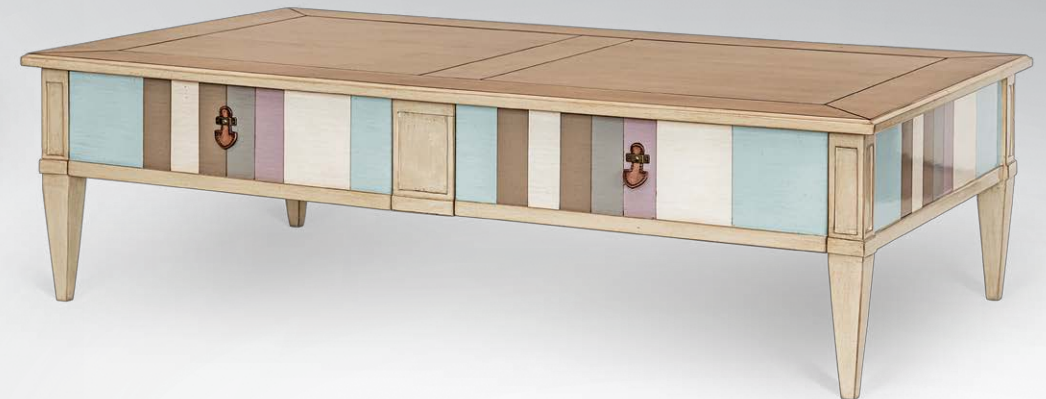

TABLE DE SALON DIRECTOIRE

COFFEE TABLE | MESA DE CENTRO

P7010.2

FINITION | FINISH | ACABADO - ANTIQUAIRE | ANTIQUE | ANTICUARIO

STRUCTURE - 999

PATTERN - 5020 - 6056 - 1000 - 7004 - 994

PLATEAU - M.06

POIGNÉES CUIR - LEATHER HANDLES - ASAS DE CUERO