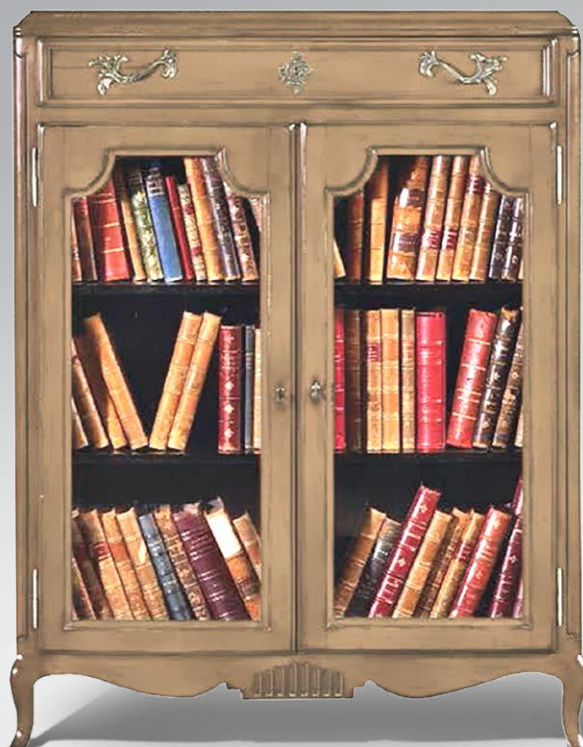

VITRINE LXV
DISPLAY CABINET | VITRINA

LY124

LY124 | L.100 - P.35 - H.130 cm

MERISIER - CHERRY - CEREZO

Vitrine avec 2 portes vitrées, 1 tiroir et 2 étagères réglables.

Display cabinet with 2 glass doors, 1 drawer and 2 adjustable shelves.

Vitrina con 2 puertas de cristal, 1 cajón y 2 baldas regulables.

FINITION | FINISH | ACABADO - ANTIQUAIRE | ANTIQUE | ANTICUARIO
STRUCTURE - ESP. INTERIOR - 7011

LY107 | L.60 - P.41 - H.125 cm

MERISIER - CHERRY - CEREZO

“Bonheur du Jour” avec 2 corps, 4 portes et 3 tiroirs.

“Bonheur du Jour” with 2 bodies, 4 doors and 3 drawers.

“Bonheur du Jour” con 2 cuerpos, 4 puertas y 3 cajones.

FINITION | FINISH | ACABADO

STRUCTURE - PRUNE

PORTES/DOORS - A31

MOLDURE PLAT. - A31

TIROIRS/DRAWERS - A31

RECHAMPI TIROIR/DRAWER - NOIR