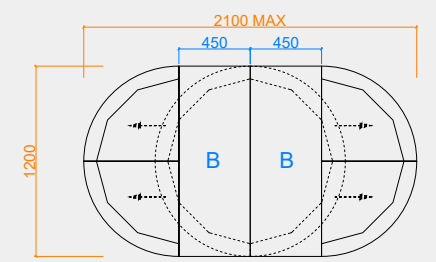

- **A** 2 X 165*45
- **B** 2 X 120*45
- **C** 2 X 60*45

meubles
INTERMOBEL