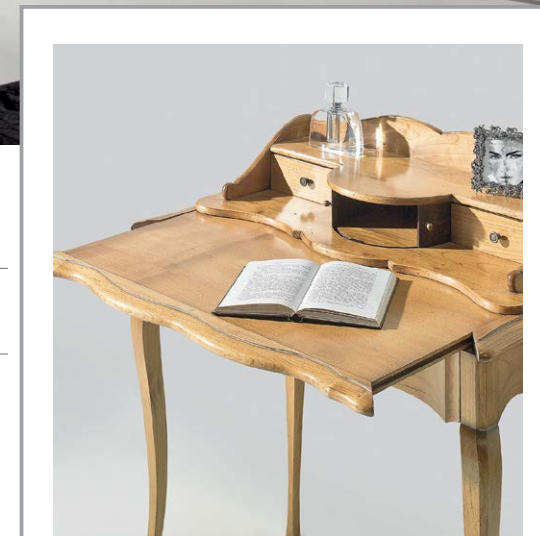

P3074 | L.82 - P.40 - H.87 cm

MERISIER - CHERRY - CEREZO

Commode avec 3 tiroirs.

Chest with 3 drawers.

Cómoda con 3 cajones.

FINITION | FINISH | ACABADO - ANTIQUAIRE | ANTIQUE | ANTICUARIO

STRUCTURE - 7004

TIROIRS/DRAWERS - 3862 - 3520 - 5020 - 5277 - 7004 - 998

P7079 | Ø.40 - H.65 cm

MERISIER - CHERRY - CEREZO

FINITION | FINISH | ACABADO - ANTIQUAIRE | ANTIQUE | ANTICUARIO

STRUCTURE - NOIR

P2016 | L.52 - P.43 - H.118 cm

MERISIER - CHERRY - CEREZO

Avec 6 tiroirs avec fermeture centralisée sur le montant (voir detail).

With 6 lockable drawers (see detail for locking system)

Con 6 cajones con freno (ver detalle para el sistema de bloqueo.)

FINITION | FINISH | ACABADO - ANTIQUAIRE | ANTIQUE | ANTICUARIO

STRUCTURE - NOIR PLATEAU - SILVER (PAINT)

TIROIRS/DRAWERS - 3010 - 1000 - 5018

P0062 | L.84 - P.46 - H.93 cm

MERISIER - CHERRY - CEREZO

Avec 4 tiroirs plus tablette coulissante.

With 4 drawers and 1 sliding shelf.

Con 4 cajones y 1 balda deslizable.

FINITION | FINISH | ACABADO - ANTIQUAIRE | ANTIQUE | ANTICUARIO

STRUCTURE - A31