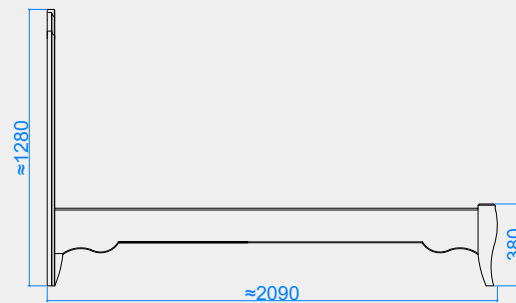

LIT MADISON

BED | CAMA

P9800

L.180 - P.200 cm (literie | mattress | colchón)

MERISIER - CHERRY - CEREZO

FINITION | FINISH | ACABADO - ANTIQUAIRE | ANTIQUE | ANTICUARIO

STRUCTURE - DUNE

RECHAMPI - GRIS PERI + 7004