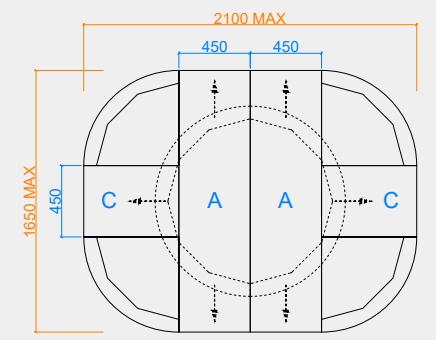

TOS.SA.45 TABLE RONDE TOSCANE | P7385
TABLE | MESA

P7385 | Ø.120 - H.76 cm

MERISIER - CHERRY - CEREZO

Table extensible (largeur et longueur) avec 6 allonges de 45cm. Reportez-vous au dessin à droite.

Extensible table (width and length) with 6 extensions of 45cm. Refer to right drawing.

Mesa extensible (ancho y largo) con 6 extensiones de 45 cm. Consulte la figura de la derecha.

FINITION | FINISH | ACABADO:
ANTIQUAIRE | ANTIQUE | ANTICUARIO
STRUCTURE - A31

CHAISE TOSCANE | P8380.5
CHAIR | SILLA

FAUTEUIL TOSCANE | P8398
ARMCHAIR | SILLON