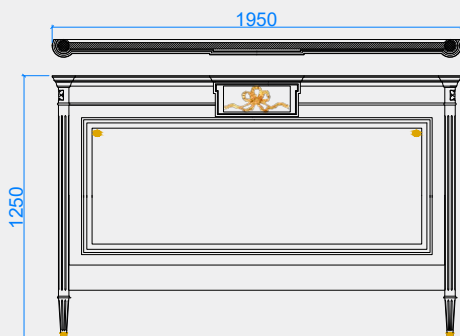

LIT DU BARRY

P9700

BED | CAMA

L.180 - P.200 cm (literie | mattress | colchón)

MERISIER - CHERRY - CEREZO

FINITION | FINISH | ACABADO - ANTIQUAIRE | ANTIQUE | ANTICUARIO

STRUCTURE - GRIS PERI

RECHAMPI - 1000