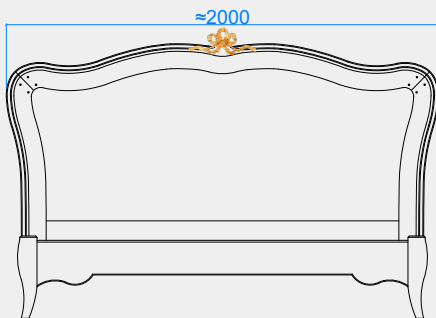

LIT MADISON

BED | CAMA

P9800

L.180 - P.200 cm (literie | mattress | colchón)

MERISIER - CHERRY - CEREZO

FINITION | FINISH | ACABADO - ANTIQUAIRE | ANTIQUE | ANTICUARIO

STRUCTURE - DUNE

RECHAMPI - GRIS PERI + 7004