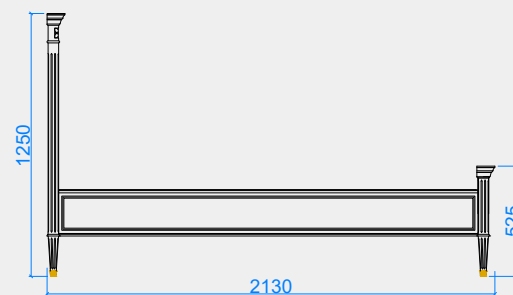

LIT DU BARRY

P9700

BED | CAMA

L.180 - P.200 cm (literie | mattress | colchón)

MERISIER - CHERRY - CEREZO

FINITION | FINISH | ACABADO - ANTIQUAIRE | ANTIQUE | ANTICUARIO

STRUCTURE - GRIS PERI

RECHAMPI - 1000