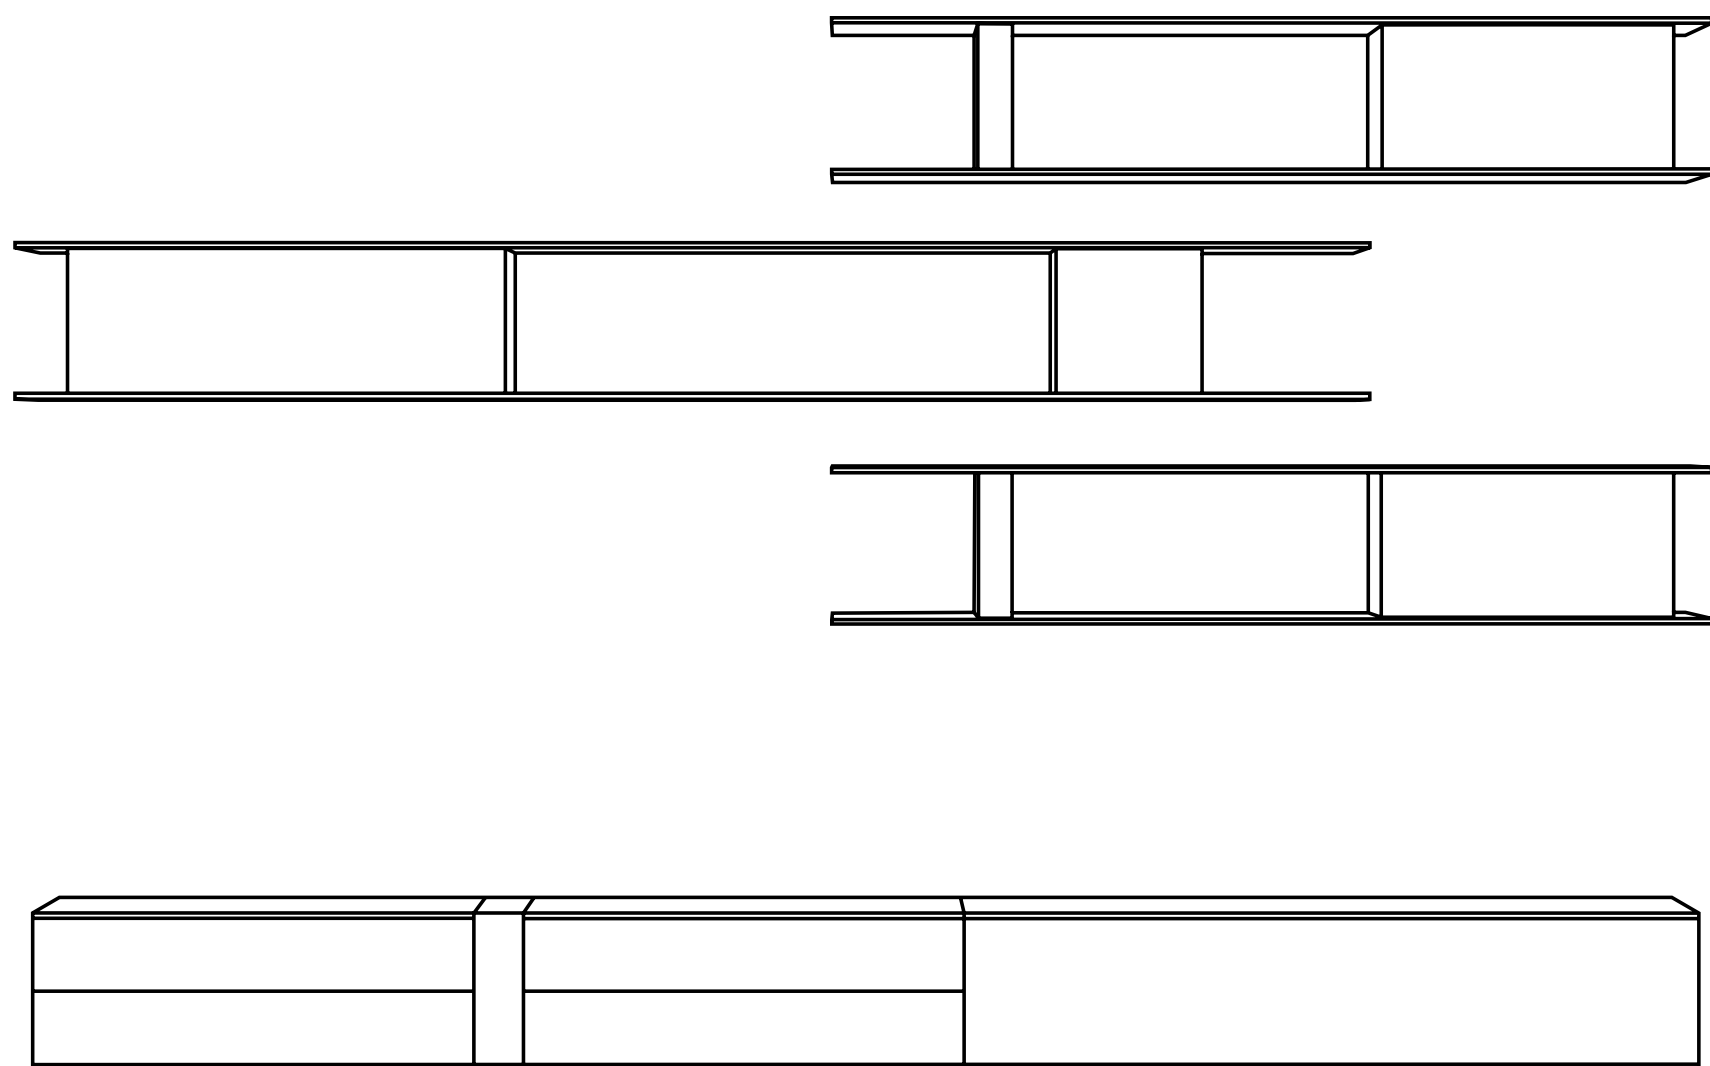

ROBLE NUDOS / SALVIA MATE / MASINTEX CRISTALIZADO VERDE
KNOTS OAK / MATT SALVIA / CRYSTAL GREEN MASINTEX

Dimensiones / Dimensions: Largo 340

composición **43**
L340

40
41