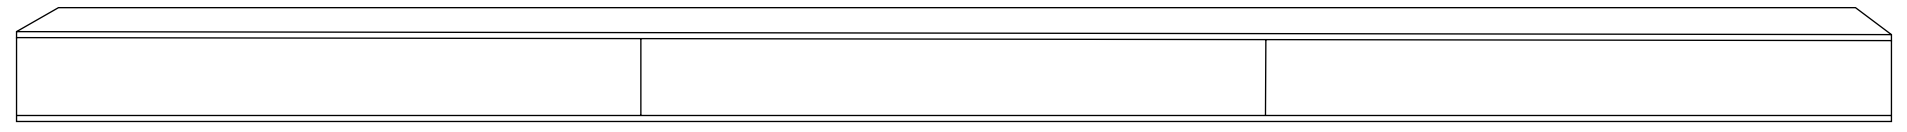

SALONES SIN ILUMINACIÓN

composición **44**
L360

muebles
INTERMOBEL

130
131

ACABADOS/FINISHES

PERLA MATE / NOGAL AMERICANO / GRIS MATE
MATT PEARL / AMERICAN WALNUT / MATT GRAY

Dimensiones / Dimensions: Largo 360