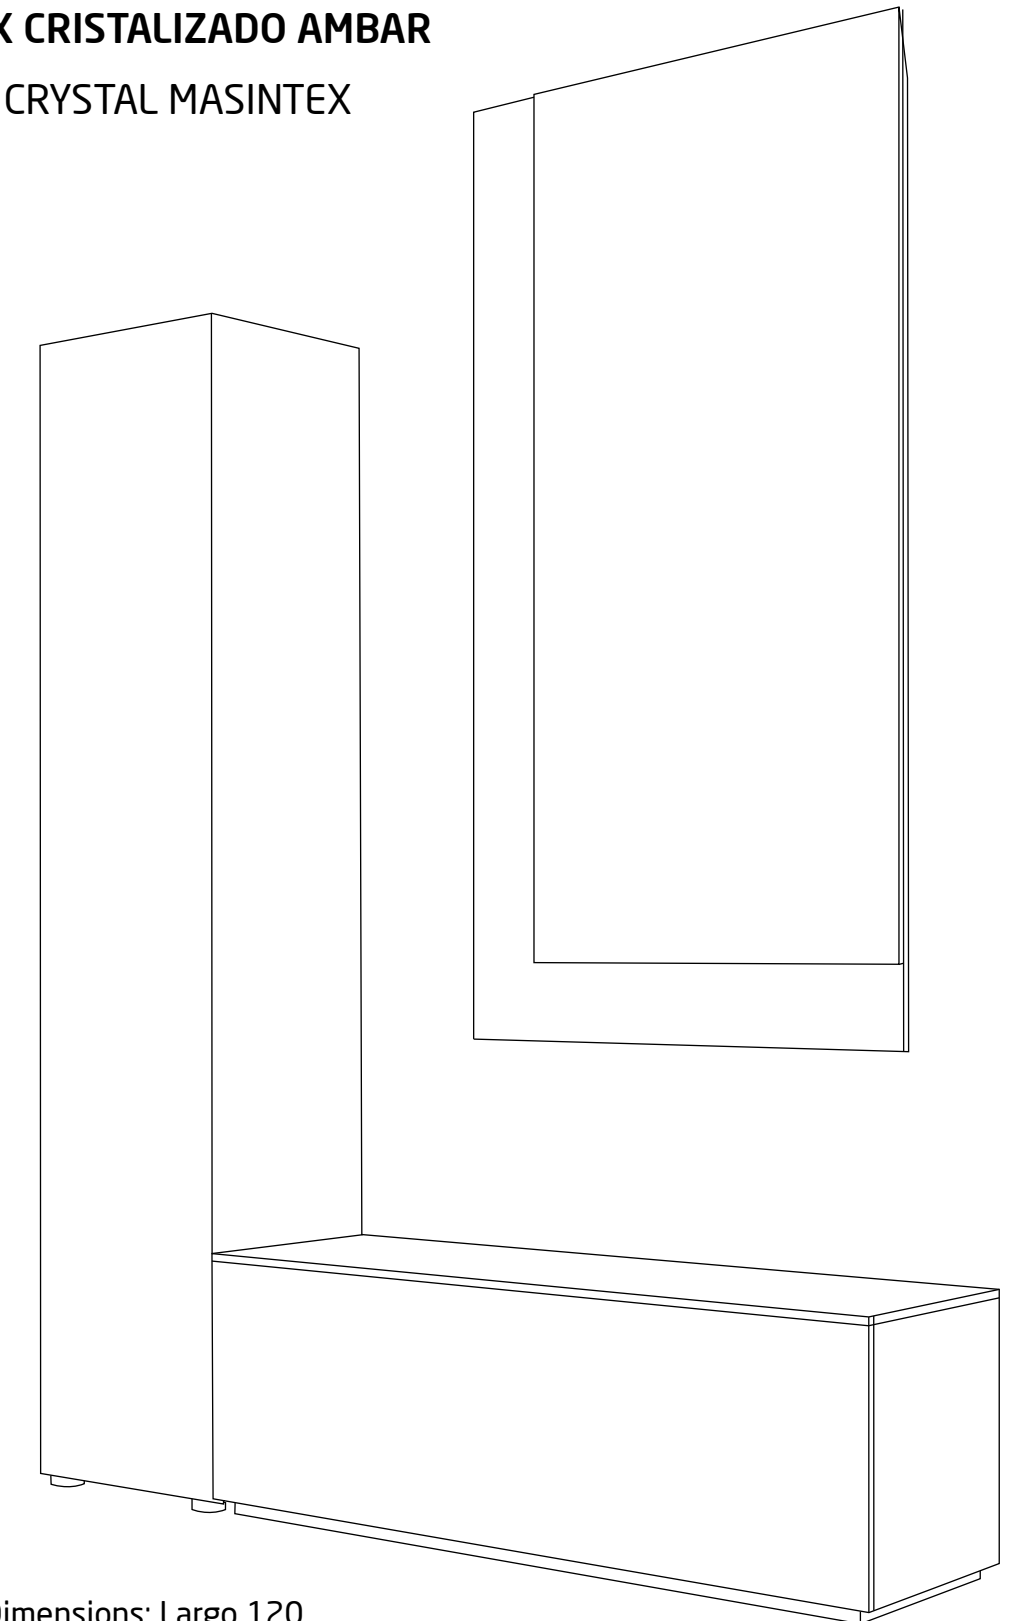

172
173

Dimensiones / Dimensions: Largo 120