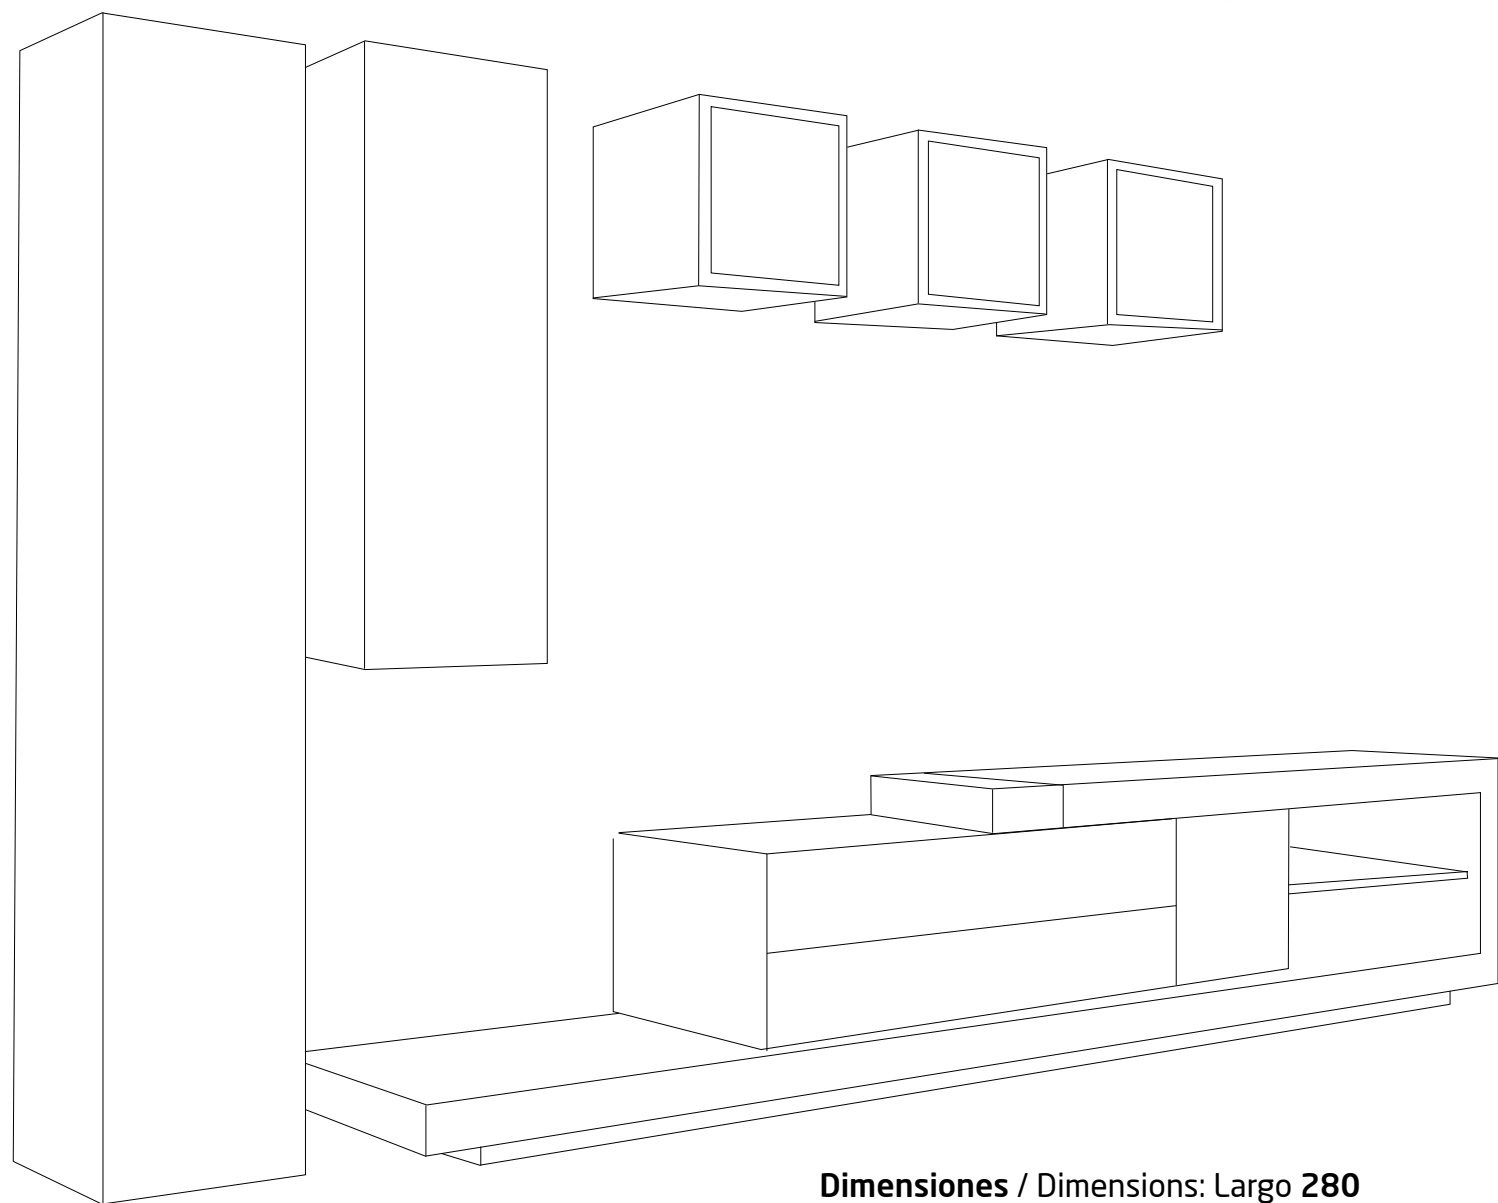

WHITE BLACK /TRANSPARENT
BLACK MASINTEX

MODULOS
INTERMOBEL

composición **07**
L280

Dimensiones / Dimensions: Largo 280

composición **24**
L330

INTERMOBEL

74
75

ACABADOS/FINISHES