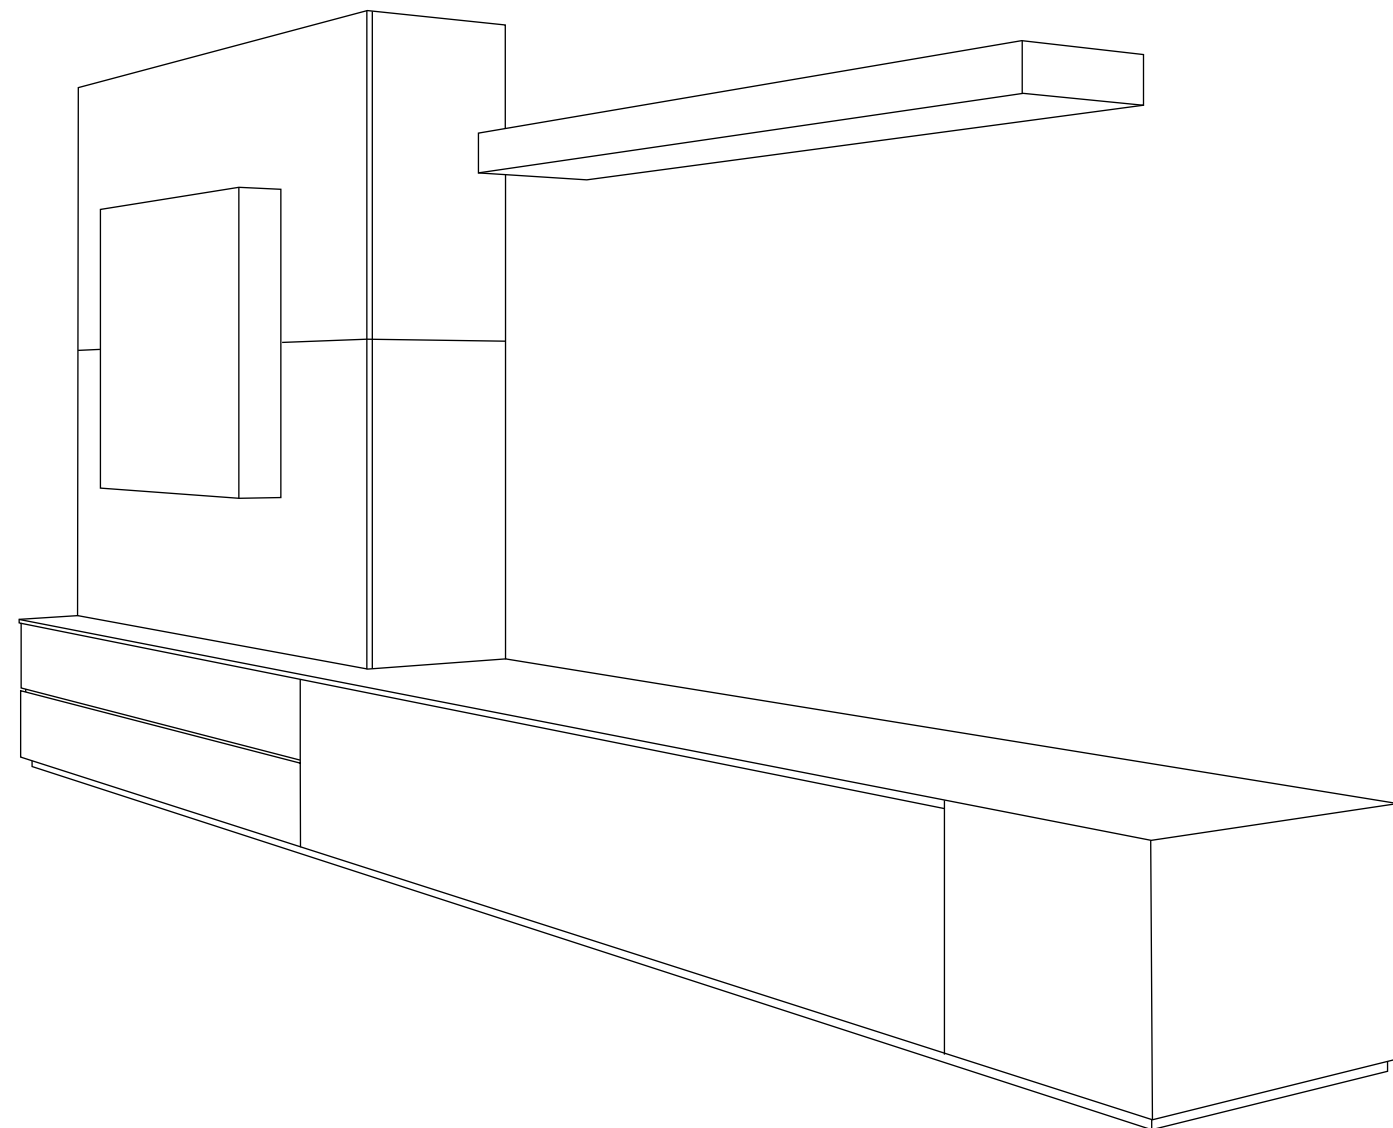

Dimensiones / Dimensions: Largo 300