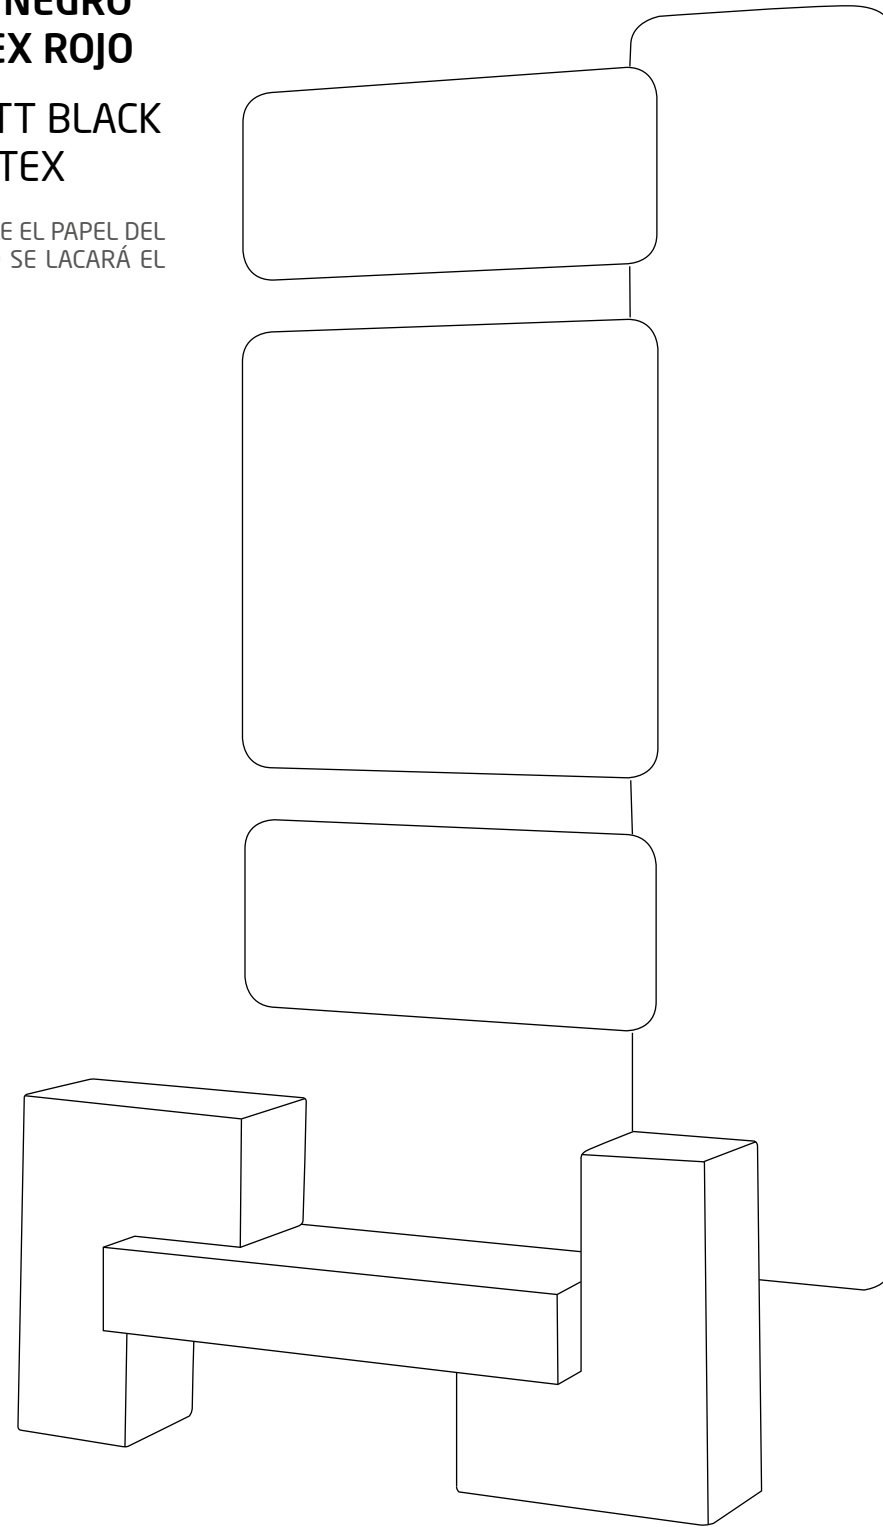

CAJONES Y CAJA INGLETADOS

NO DISPONIBLE VINILO DECORATIVO

Dimensiones / Dimensions: Largo 100

ACABADOS/FINISHES

INTERMOBEL

BLANCO MATE / NEGRO MATE / MASINTEX ROJO

MATT WHITE / MATT BLACK / RED MASINTEX

NO TENEMOS DISPONIBLE EL PAPEL DEL ESPEJO, EN SU DEFECTO SE LACARÁ EL MISMO EN NEGRO MATE