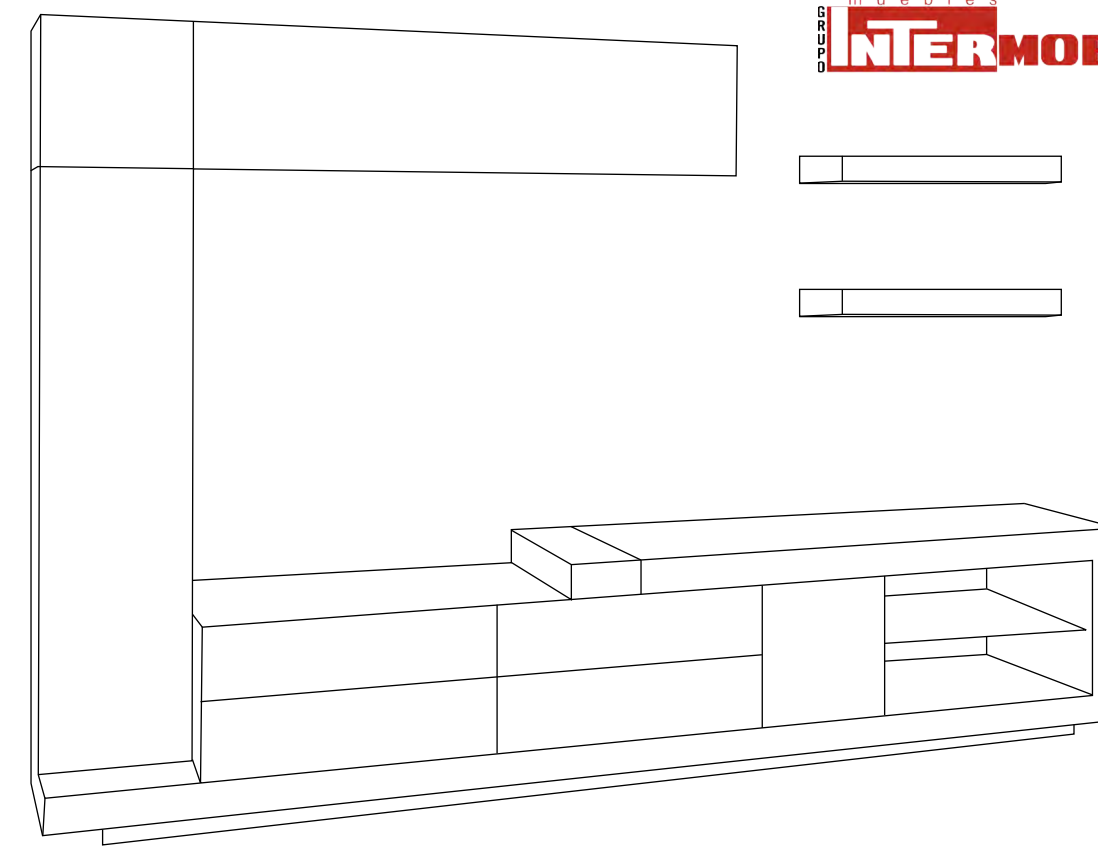

Dimensiones / Dimensions: Largo 330

composición **09**
L240

MUEBLES
INTERMOBEL

ACABADOS/FINISHES

**BLANCO BRILLO / MASINTEX NEGRO
TRANSPARENTE**
WHITE BRIGHT / TRANSPARENT
BLACK

Dimensiones / Dimensions: Largo 240