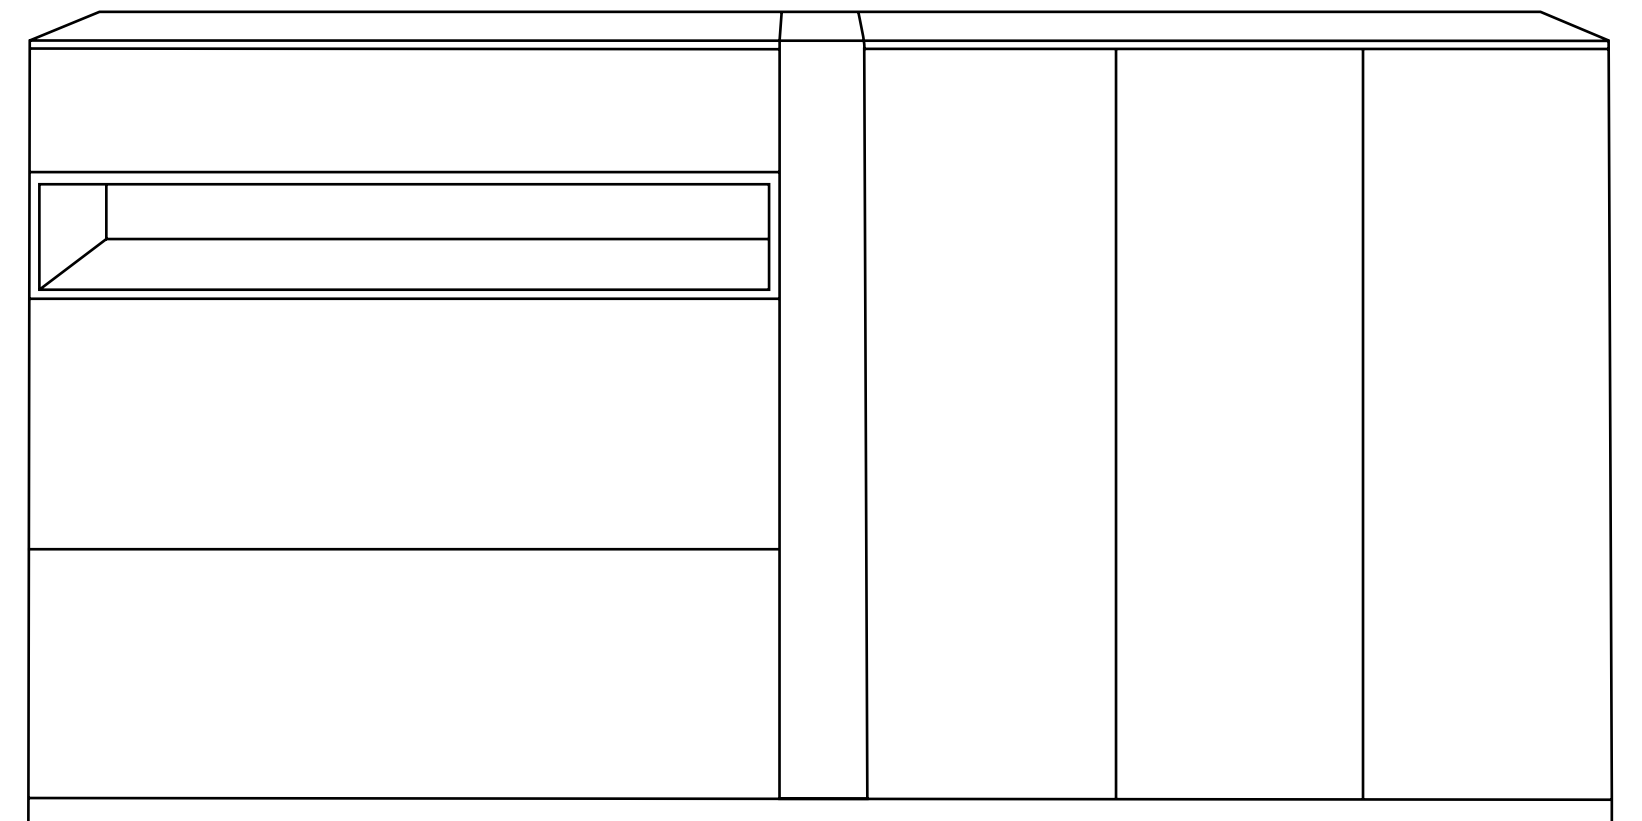

Dimensiones / Dimensions: L 190