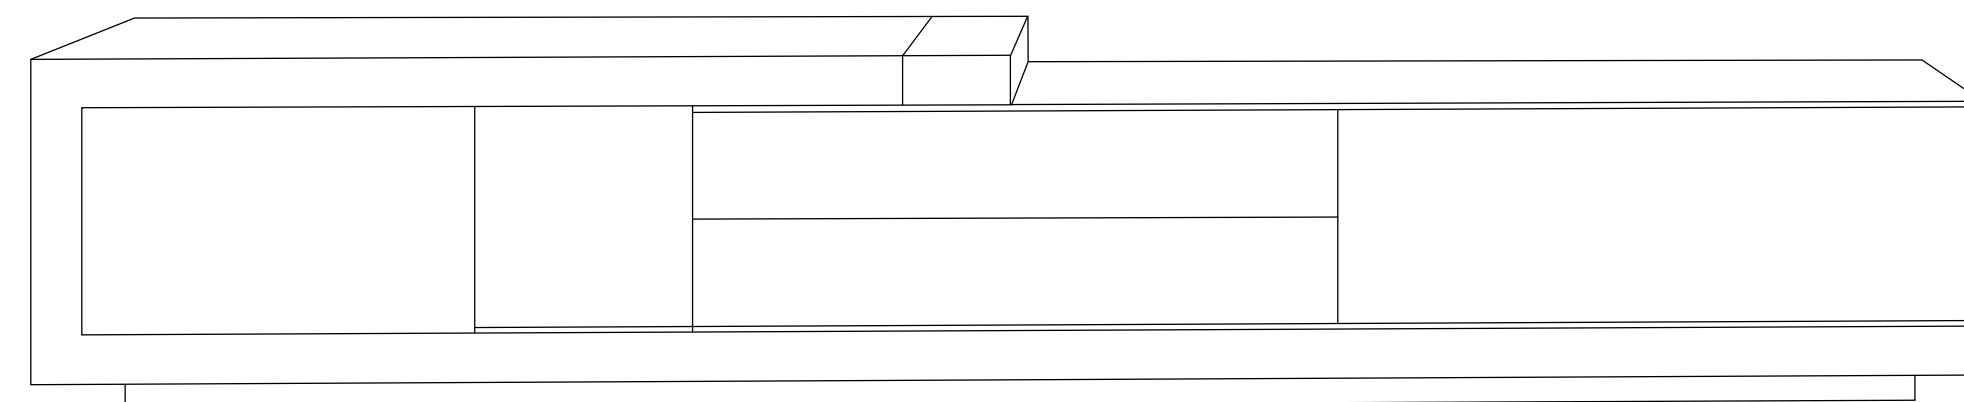

GRUPO
INTERMOBEL

BLANCO BRILLO / PÚRPURA BRILLO / MASINTEX BLANCO ILUMINABLE
GLOSS WHITE / PURPLE GLOSS / ILLUMINABLE WHITE MASINTEX

104
105

Dimensiones / Dimensions: Largo 270

composición **30**
L330

INTERMOBEL