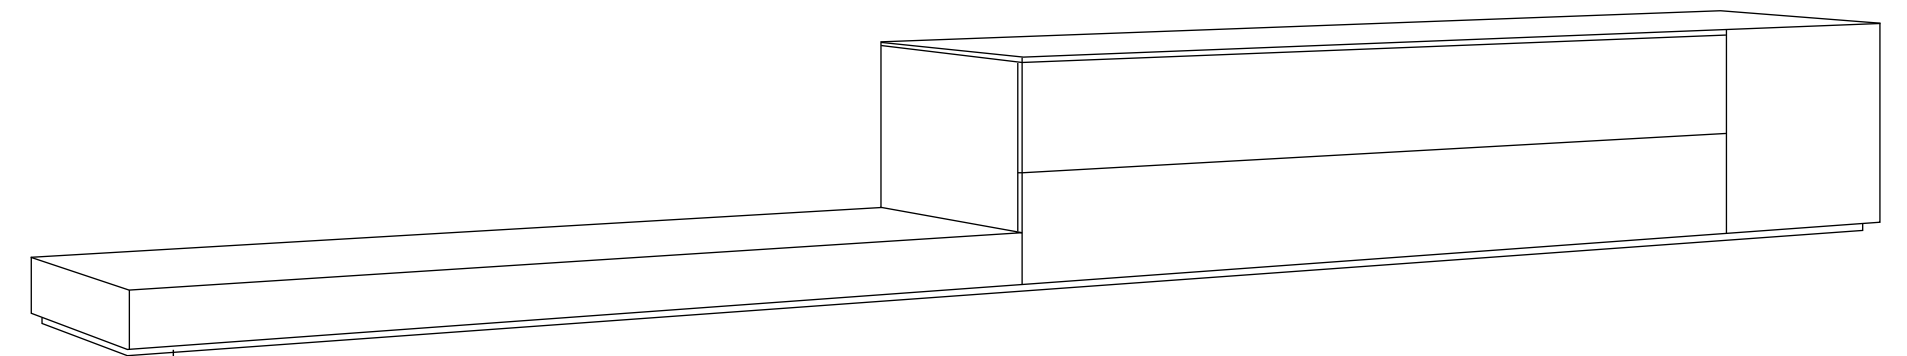

78
79

composición **23**
L270
L170

INTERMOBEL

BLANCO MATE / VERDE MATE / MASINTEX CRISTALIZADO VERDE
MATT WHITE / MATT GREEN / GREEN CRYSTAL MASINTEX

Dimensiones / Dimensions: Largo 170

Dimensiones / Dimensions: Largo 270