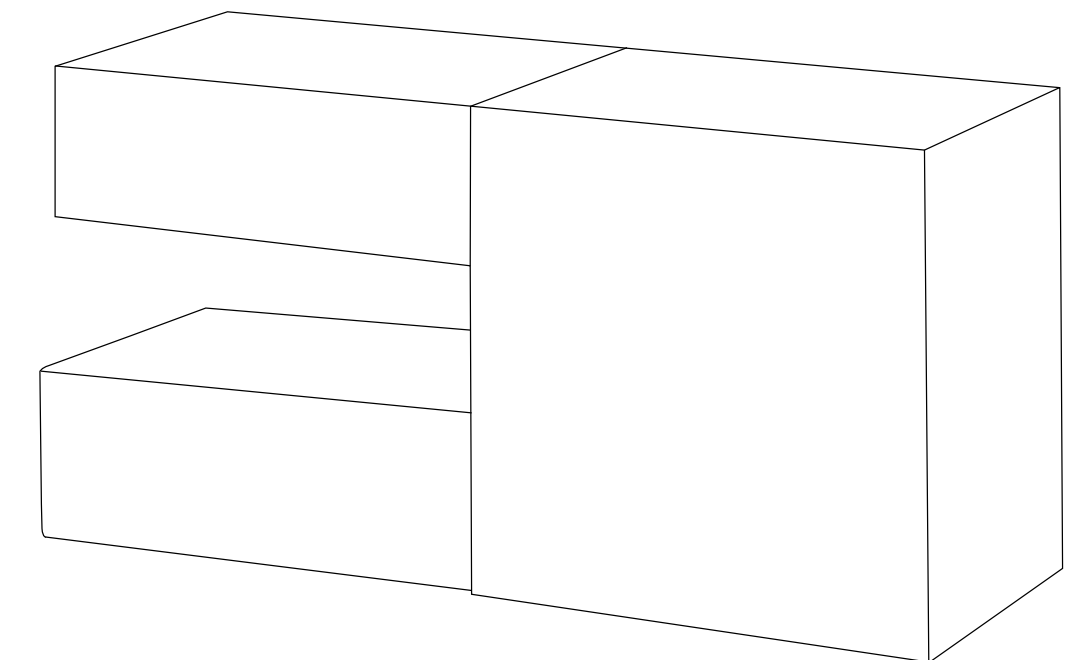

INTERMOBEL

Dimensiones / Dimensions: Largo 80

ACABADOS/FINISHES

BLANCO MATE / NOGAL AMERICANO

MATT WHITE / AMERICAN WALNUT

INTERMOBEL

composición **3065**
L90

Dimensiones / Dimensions: Largo 90