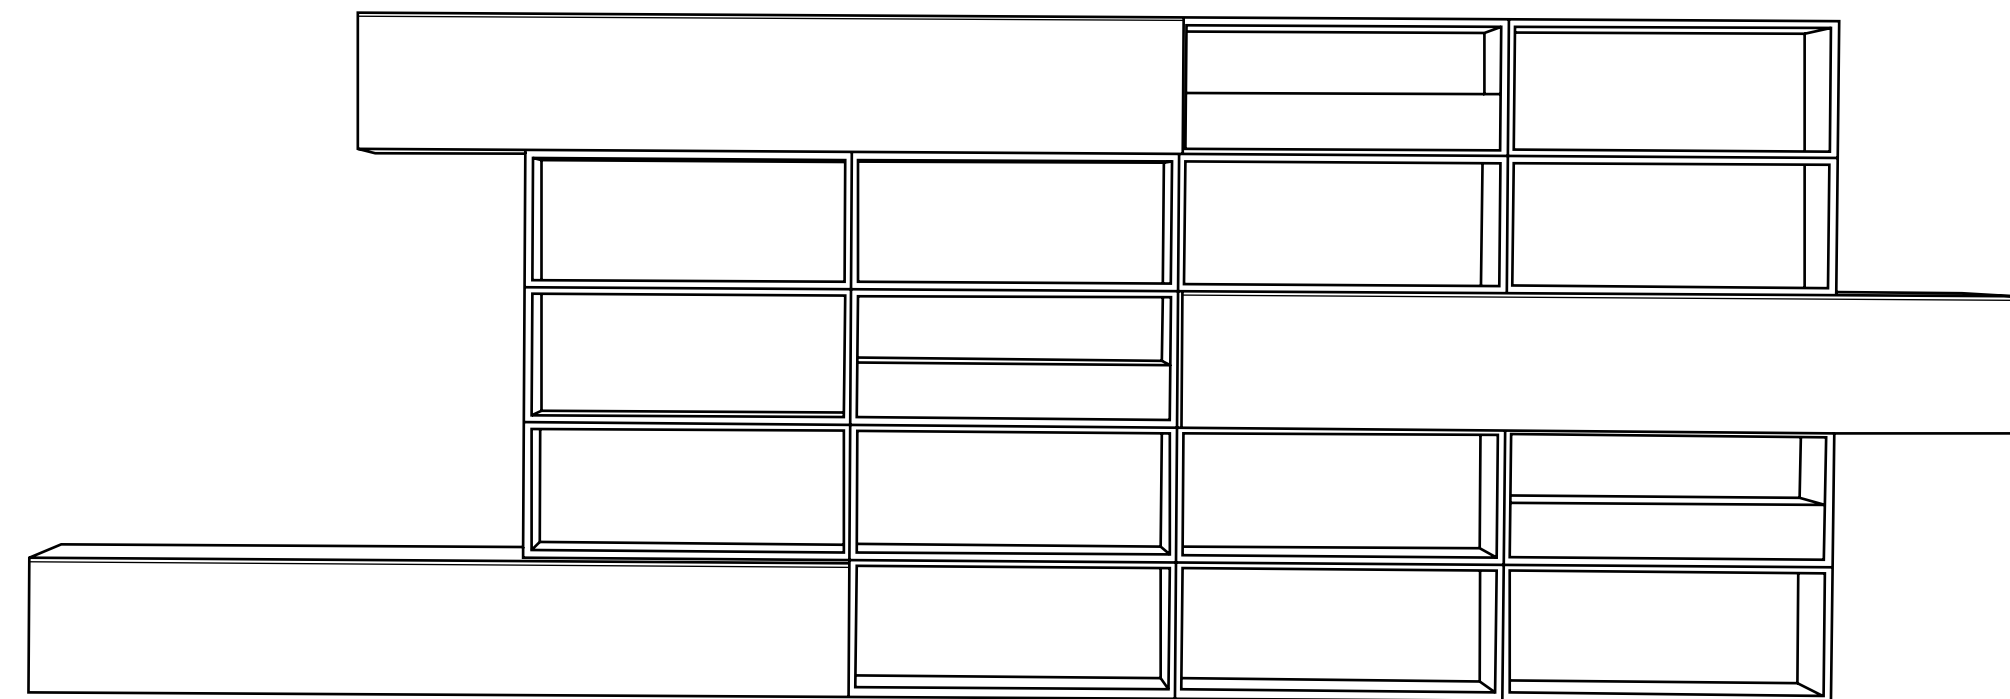

INTERMOBEL

14
15

PERLA MATE / NOGAL AMERICANO / SALVIA MATE / MASINTEX GRIS TRANSPARENTE
 MATT PEARL / AMERICAN WALNUT / MATT SALVIA / TRANSPARENT GRAY MASINTEX

GRUPO **INTERMOBEL**

Dimensiones / Dimensions: Largo 360