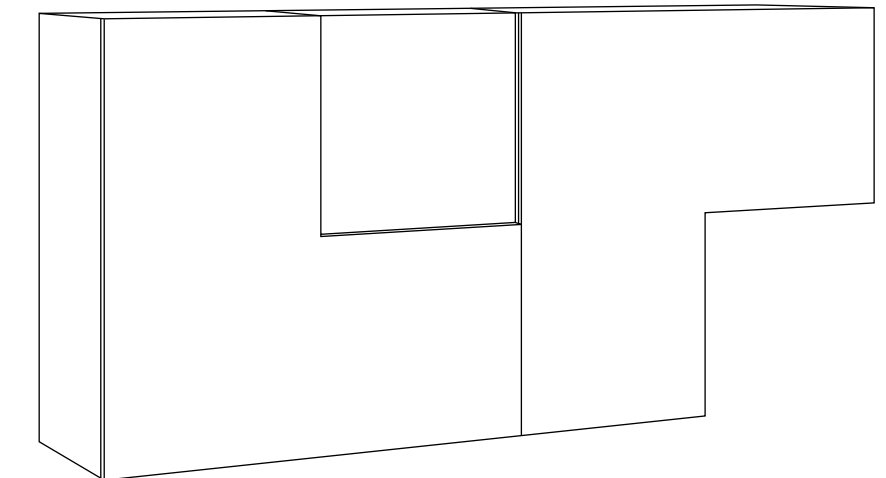

Dimensiones / Dimensions: Largo 60

composición **3055**
L60

composición **3035**
L120

GRUPO **INTERMOBEL**

ACABADOS/FINISHES

BLANCO MATE /
MASINTEX CRISTALIZADO
VERDE

MATT WHITE /
CRYSTAL GREEN MASINTEX

Dimensiones / Dimensions: Largo 120