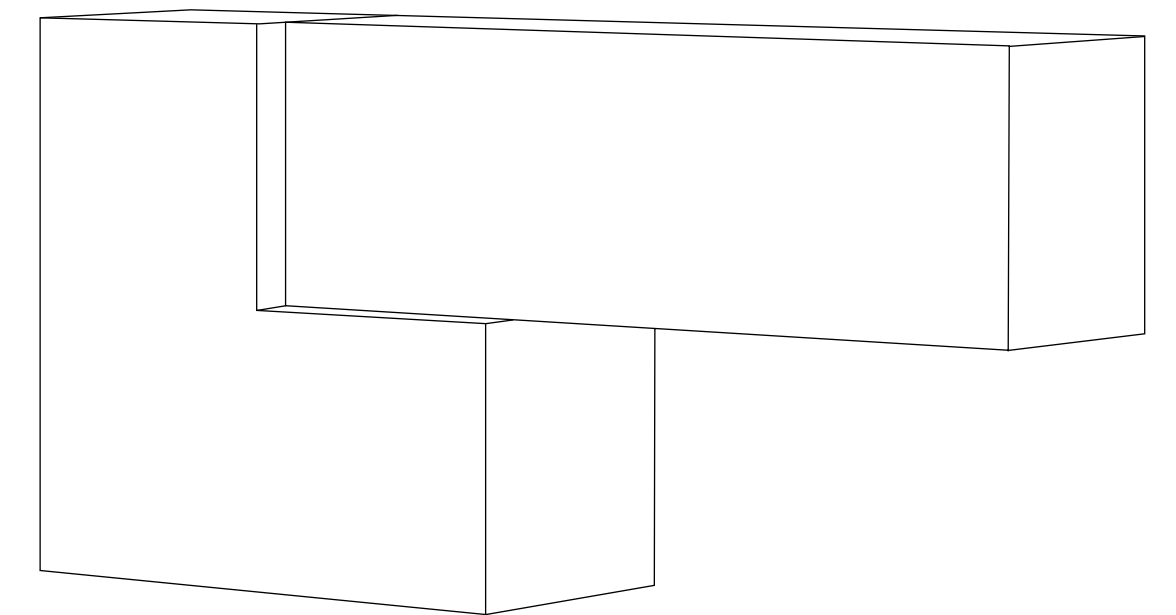

Dimensiones / Dimensions: Largo 120