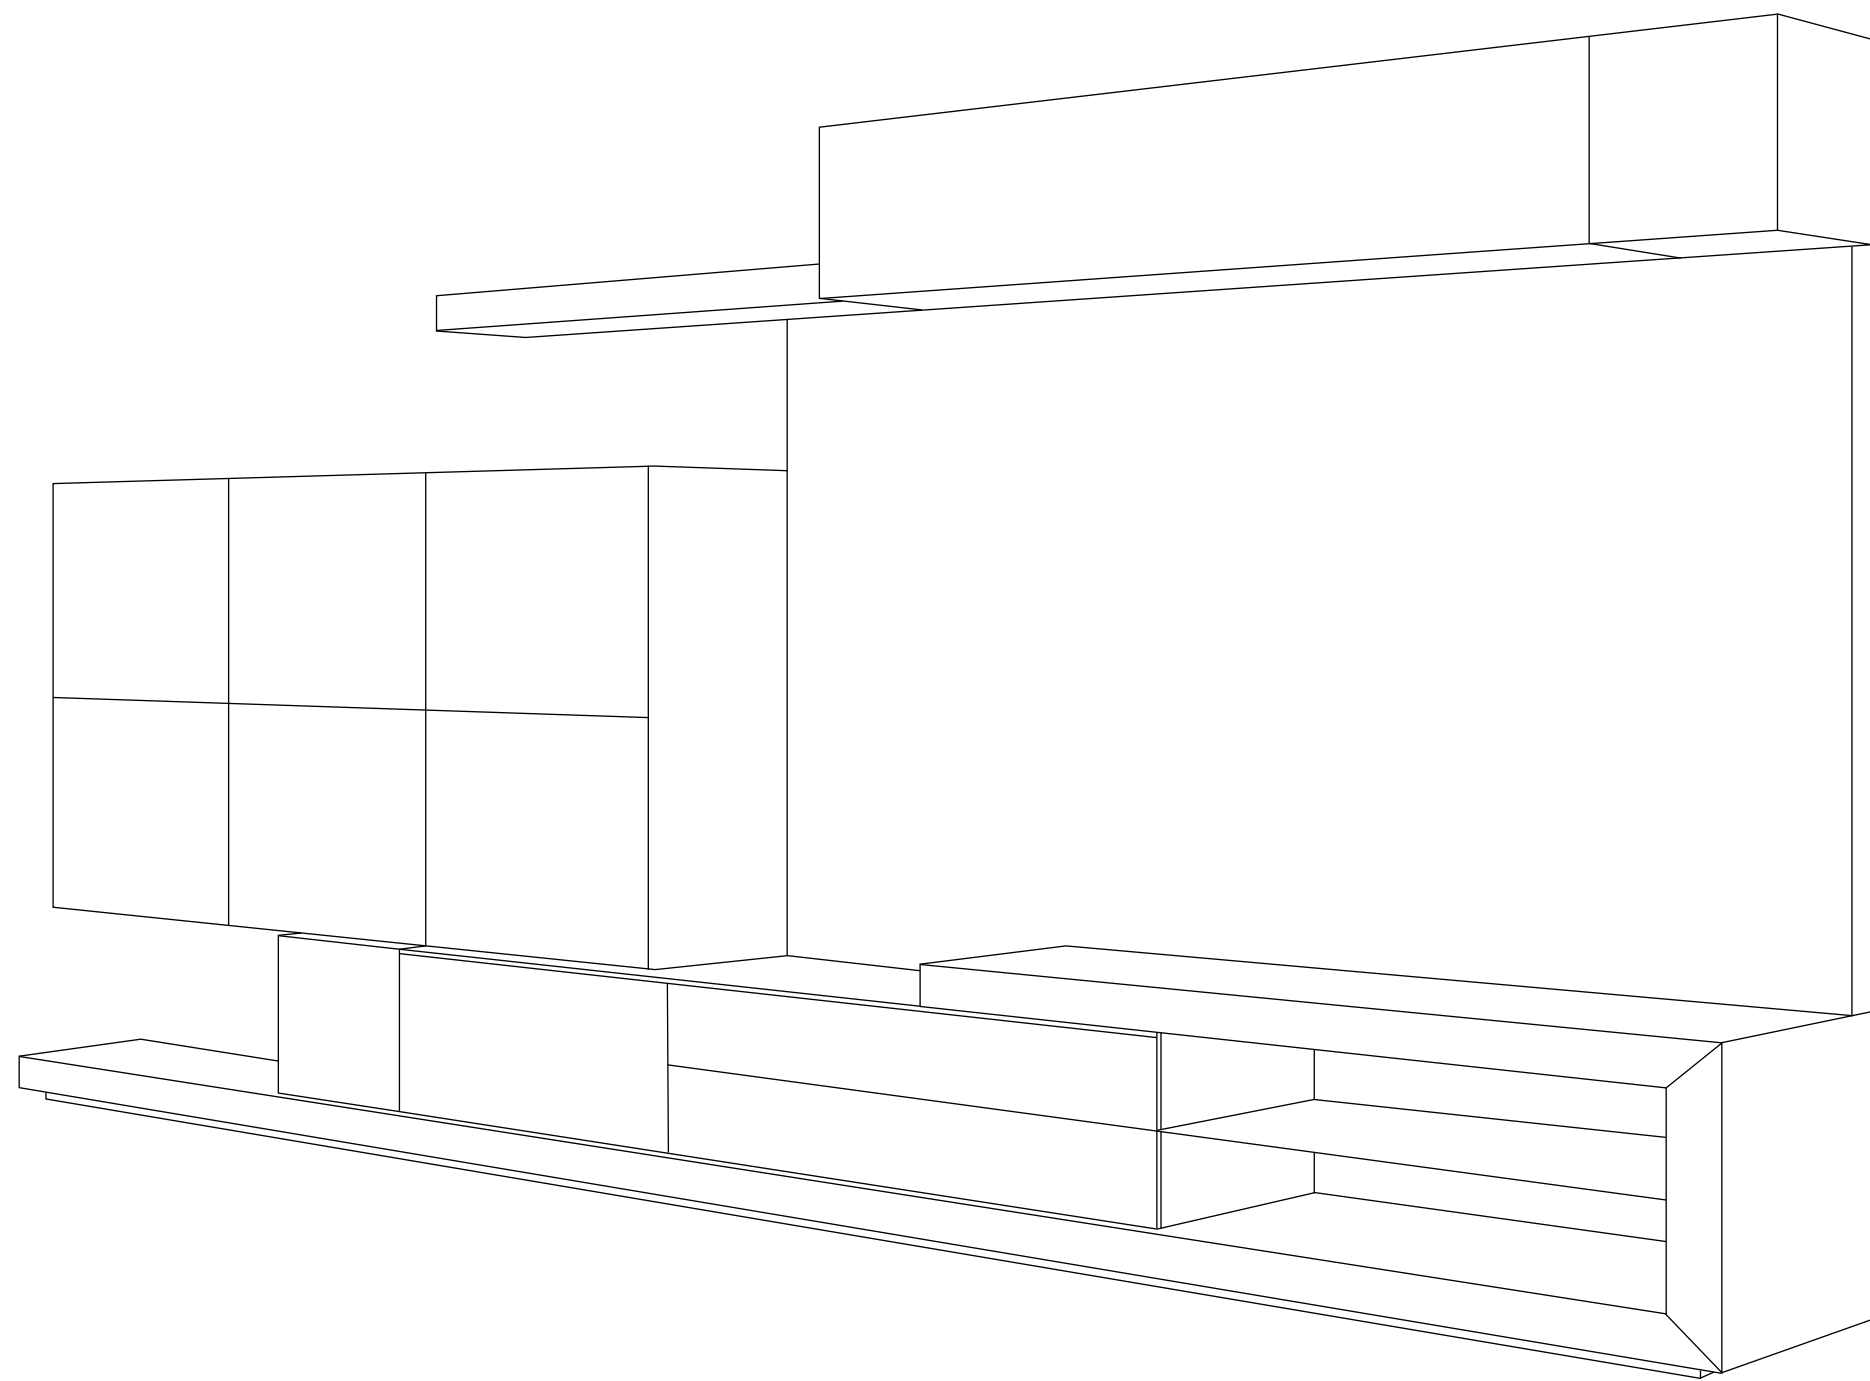

INTERMOBEL

BLANCO MATE / MASINTEX CRISTALIZADO AMBAR

MATT WHITE / AMBER CRYSTAL MASINTEX

Dimensiones / Dimensions: Largo 330