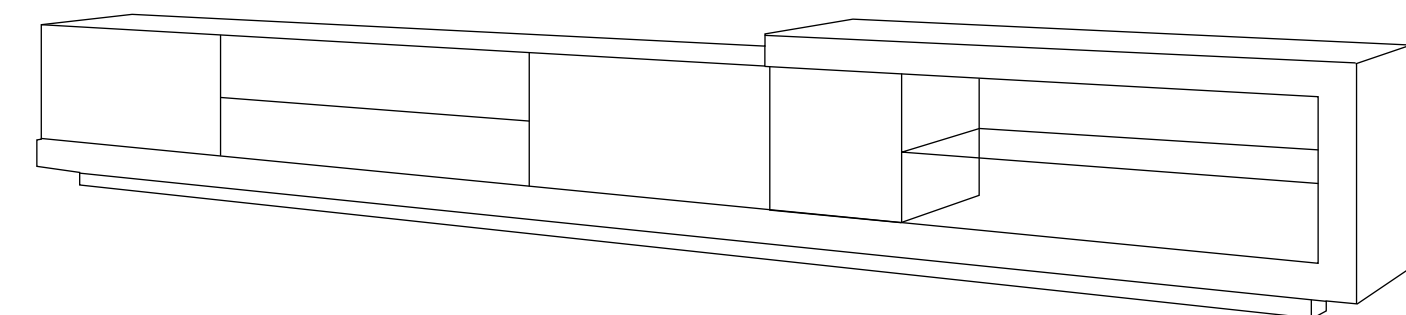

GRUPO
INTERMOBEL

Dimensiones / Dimensions: Largo 330

composición **20A**
L300

BLANCO MATE / AZUL MATE / MASINTEX CRISTALIZADO AZUL
MATT BLACK / MATT BLUE / CRYSTAL BLUE MASINTEX

54
55

Dimensiones / Dimensions: Largo 300