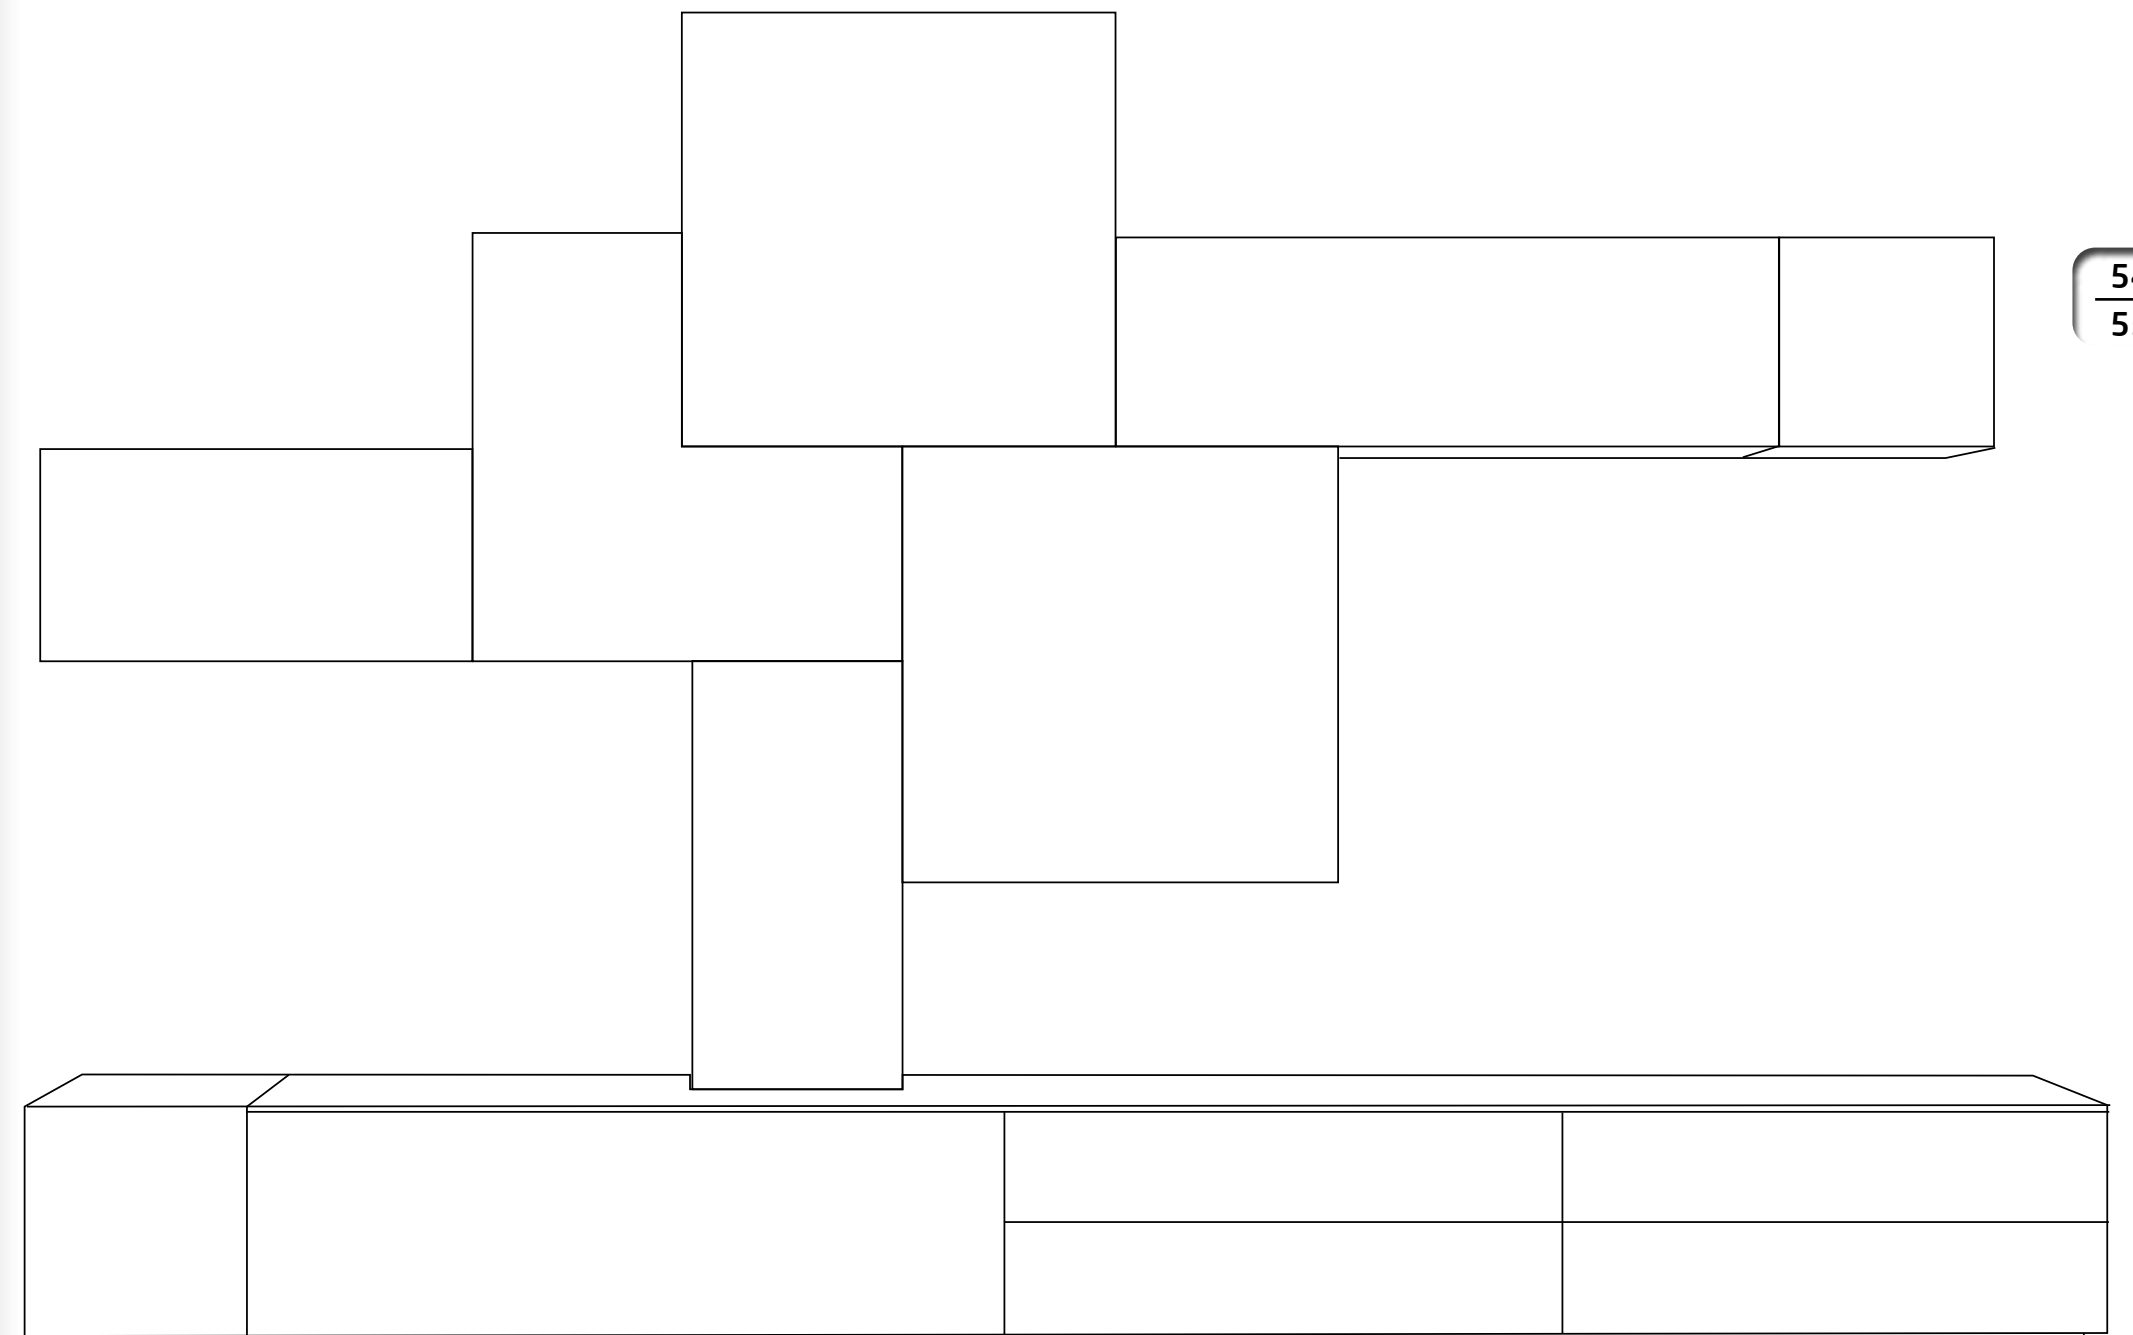

GRUPO
INTERMOBEL

Dimensiones / Dimensions: Largo 330

composición **20A**
L300

BLANCO MATE / AZUL MATE / MASINTEX CRISTALIZADO AZUL
MATT BLACK / MATT BLUE / CRYSTAL BLUE MASINTEX

54
55

Dimensiones / Dimensions: Largo 300