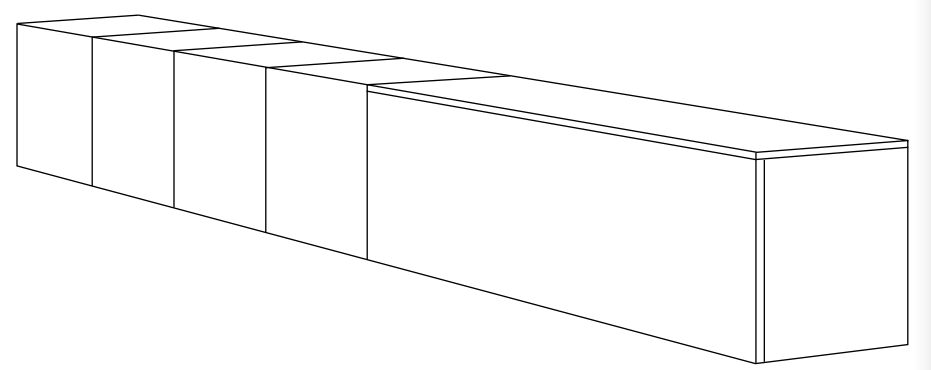

composición **09b**
L300

MUEBLES
INTERMOBEL

NOGAL AMERICANO / BLANCO MATE / MASINTEX BLANCO ILUMINABLE
AMERICAN WALNUT / MATT WHITE / ILLUMINABLE WHITE MASINTEX

92
93

Dimensiones / Dimensions: Largo 300

Dimensiones / Dimensions: Largo 200