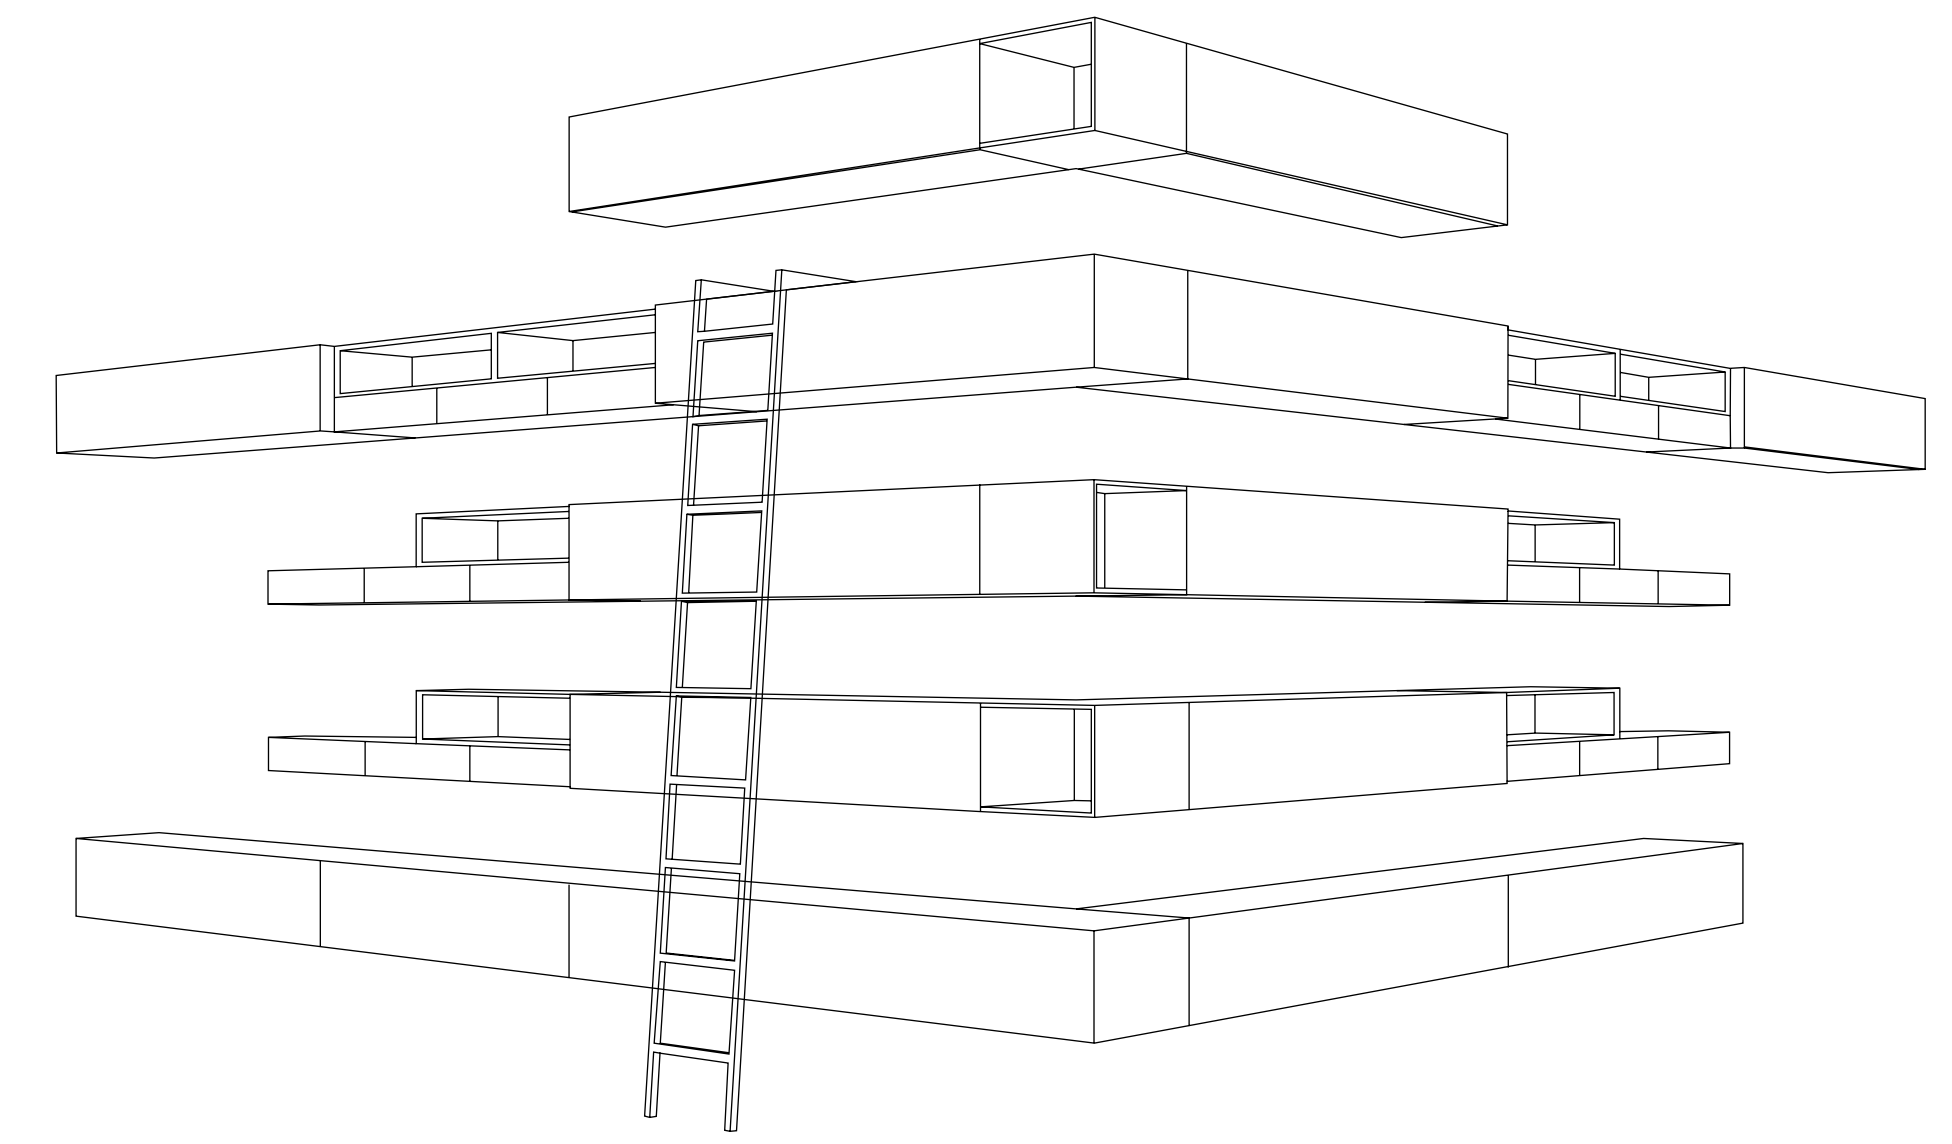

Dimensiones / Dimensions: Largo 450 - 415