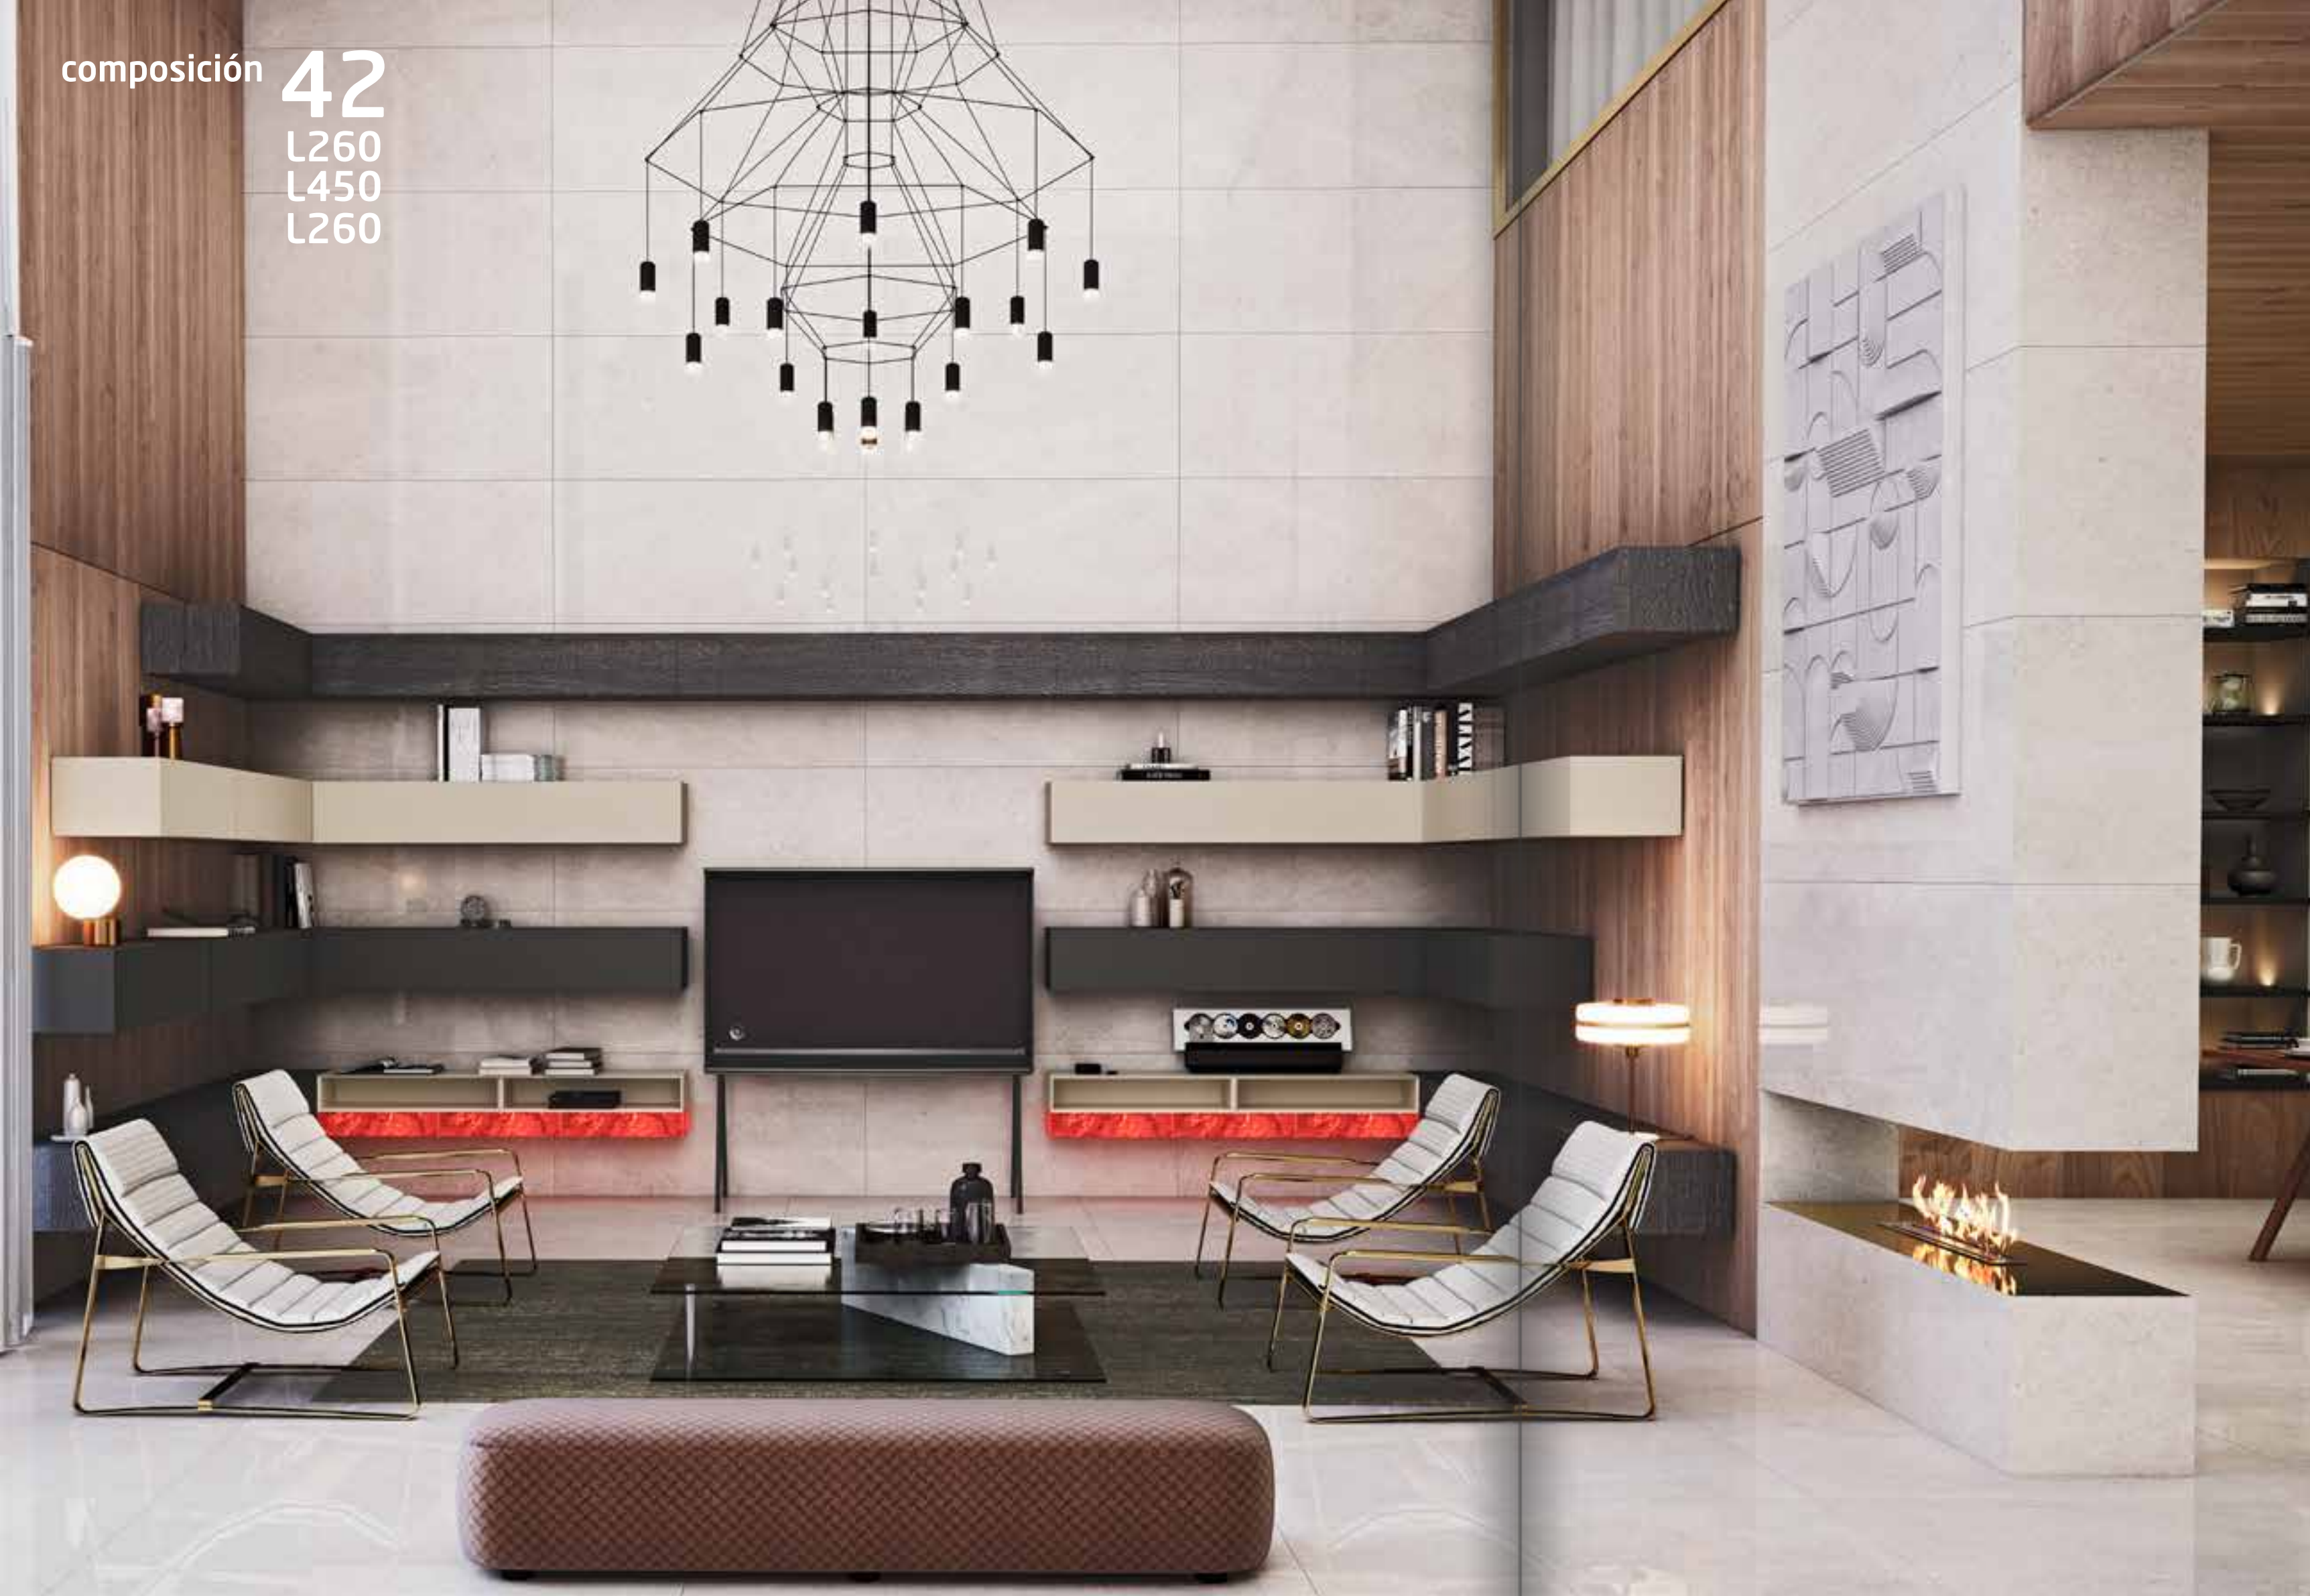

composición **42**
L260
L450
L260