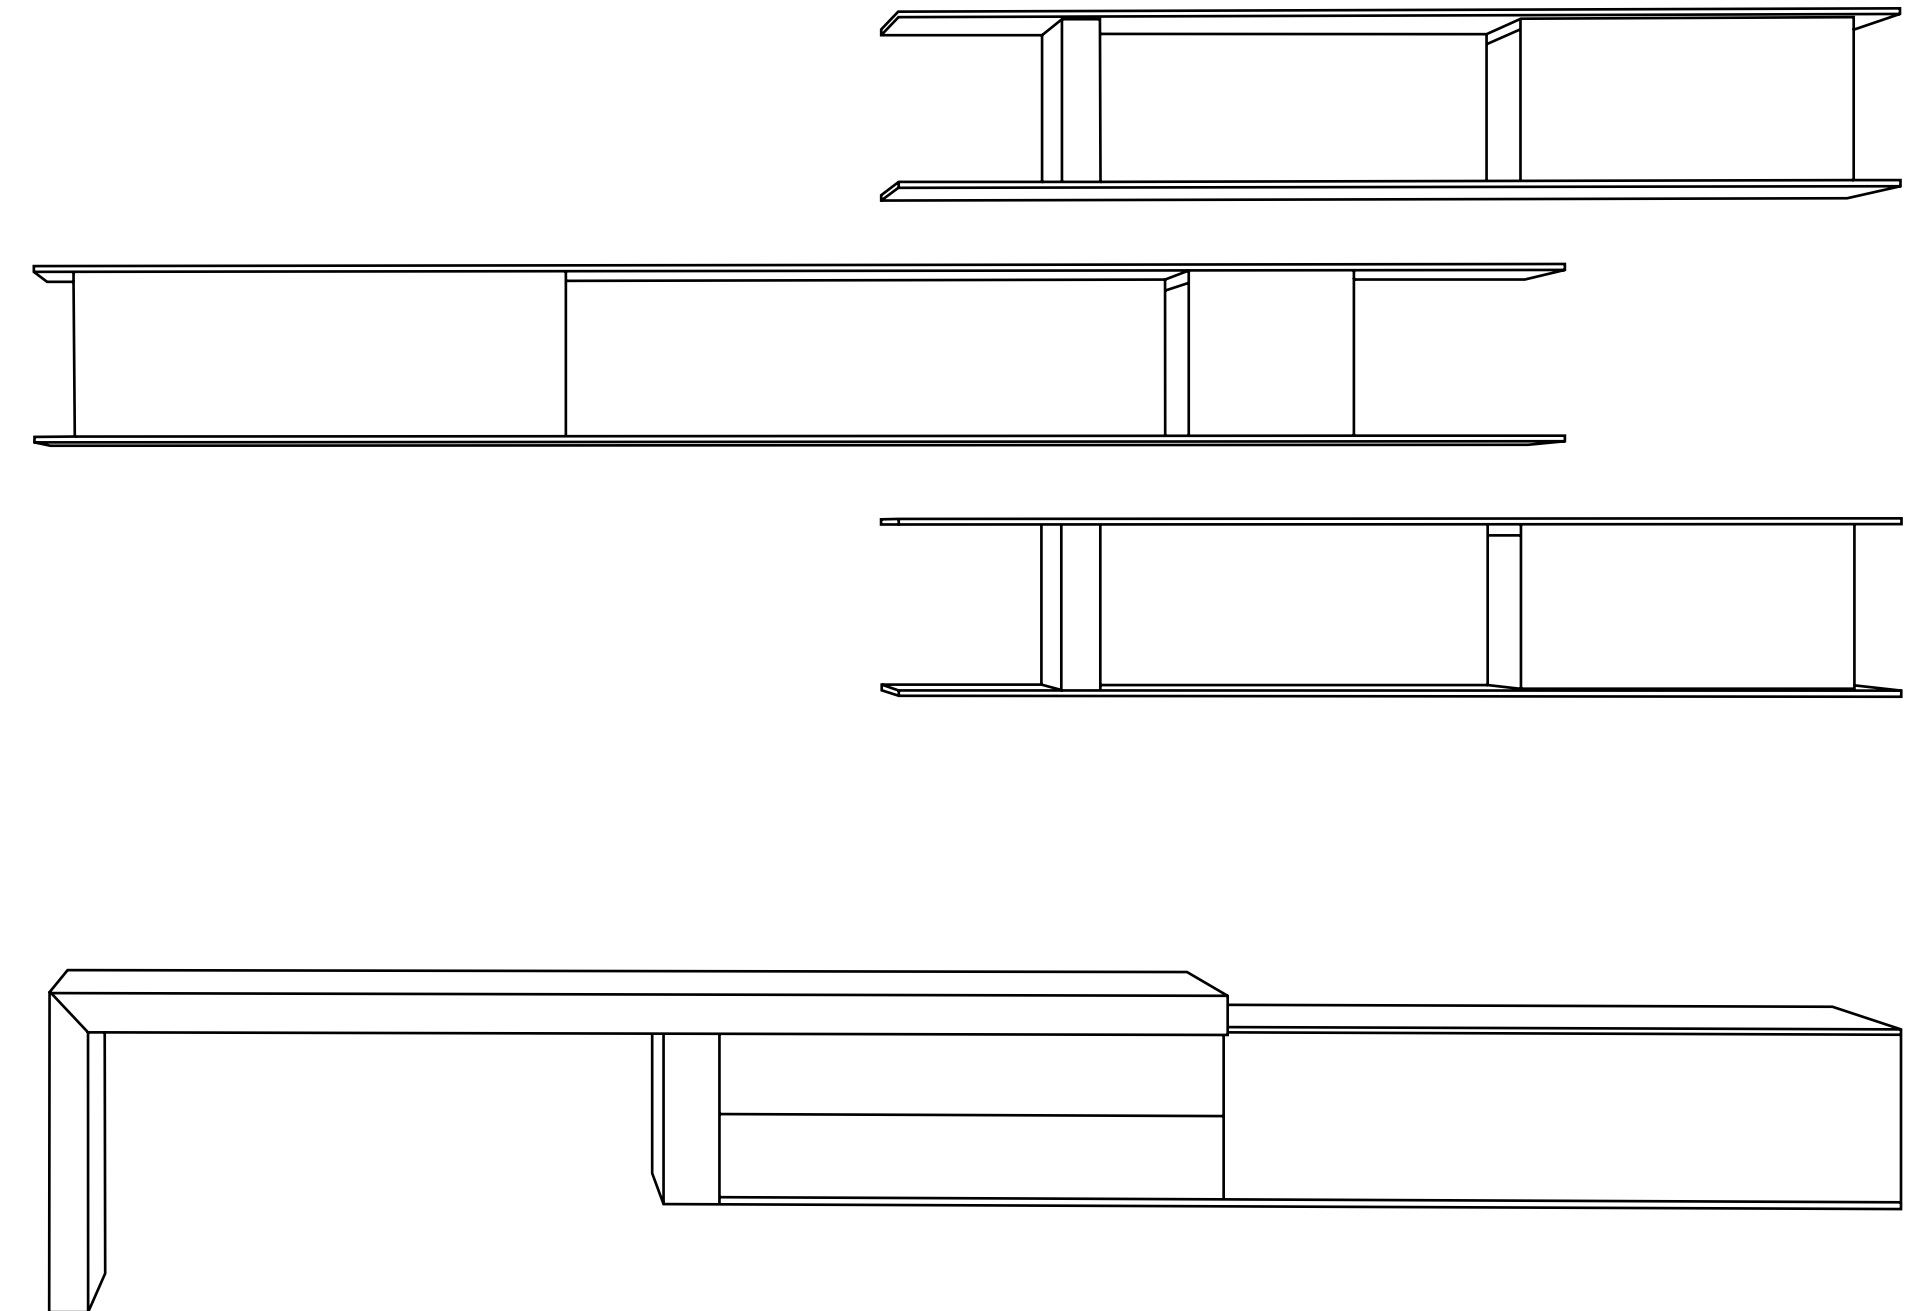

30
31

Dimensiones / Dimensions: Largo 330