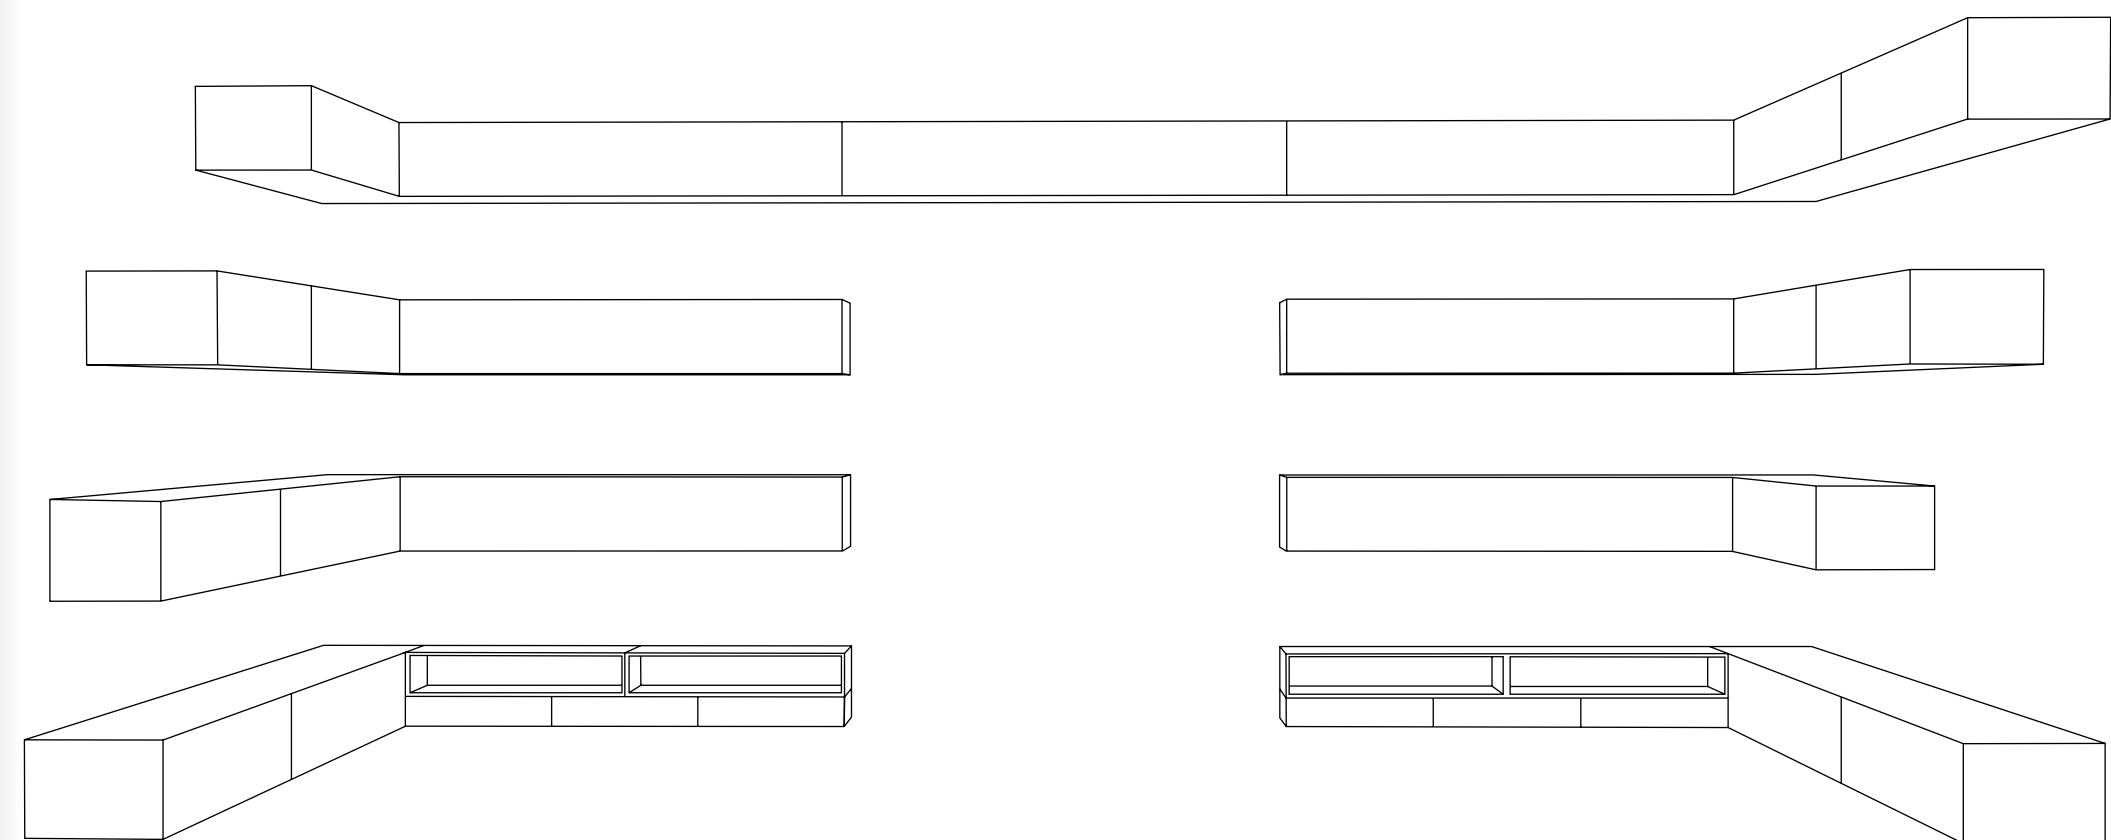

composición **41**
L450
L415

TIERRA MATE / GRIS MATE / MASINTEX INFERNO
MATT GROUND / MATT GRAY / INFERNO MASINTEX

Dimensiones / Dimensions: Largo 450 - 415

composición **42**
L260
L450
L260

ROBLE OPACO / GRIS MATE / PERLA MATE / MASINTEX INFERNO
 OPAQUE OAK / MATT GRAY / MATT PEARL / INFERNO MASINTEX