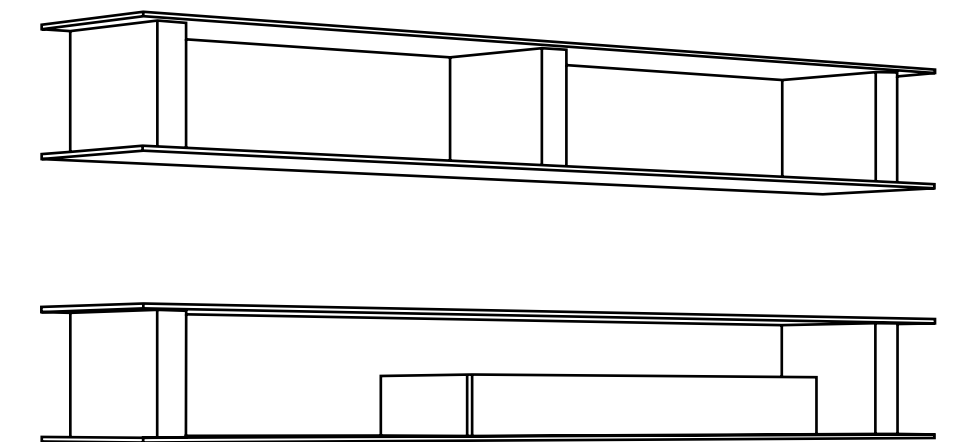

composición **45**
L360

ACABADOS/FINISHES

ACERO AZUL MATE / GRIS MATE
MATT BLUE STEEL / MATT GRAY

INTERMOBEL

134
135

Dimensiones / Dimensions: Largo 360