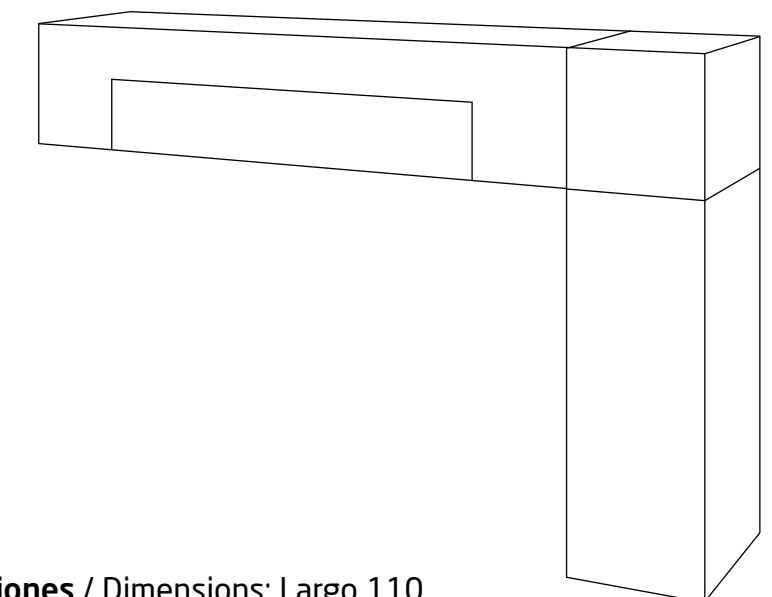

166
167

composición **3045**
L110

MUEBLES
INTERMOBEL

BLANCO MATE / MASINTEX CRISTALIZADO AMBAR
MATT WHITE / AMBER CRYSTAL MASINTEX

168
169

Dimensiones / Dimensions: Largo 110

ACABADOS/FINISHES

GRUPPO
INTERMOBEL