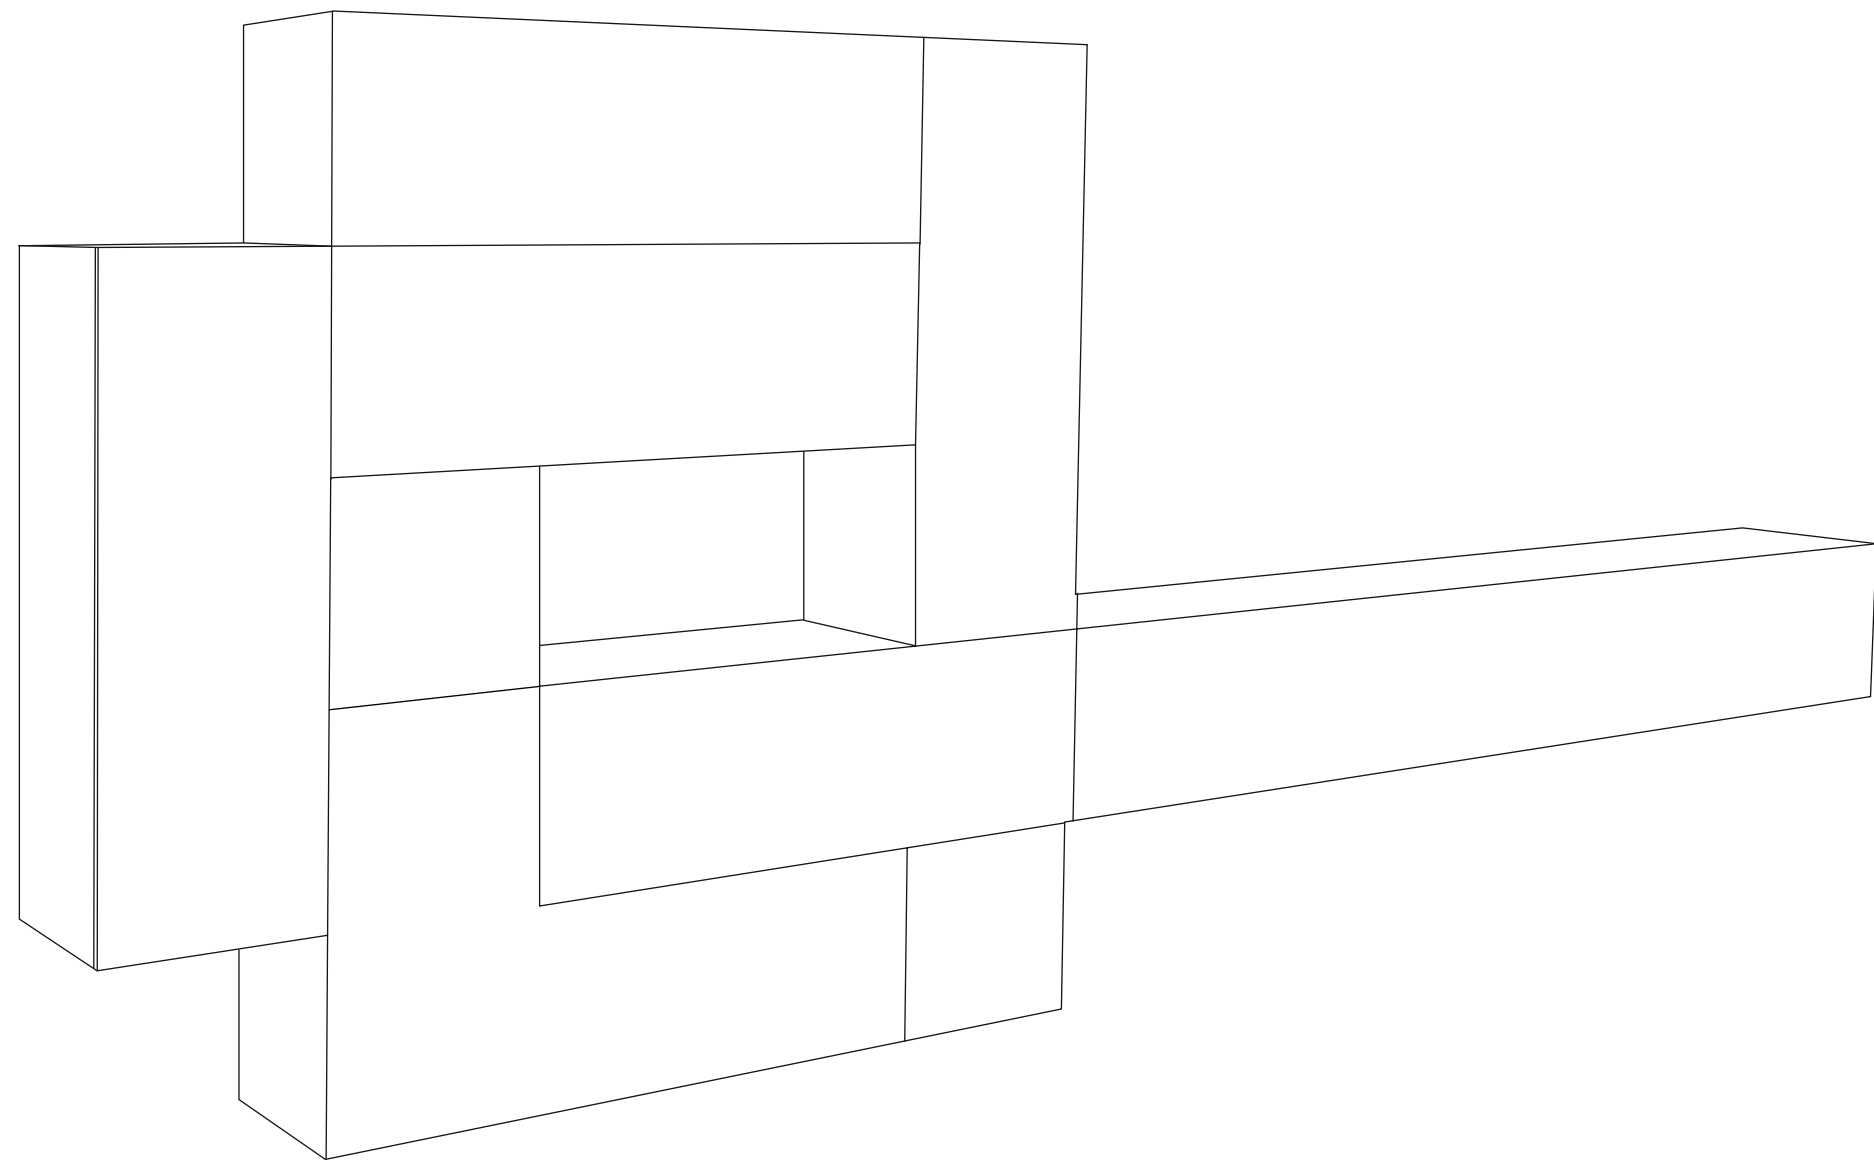

composición **24**
L330

BLANCO MATE / NEGRO MATE / MASINTEX GRIS TRANSPARENTE
WHITE BLACK / MATT BLACK / TRANSPARENT GRAY MASINTEX

INTERMOBEL

Dimensiones / Dimensions: Largo 330