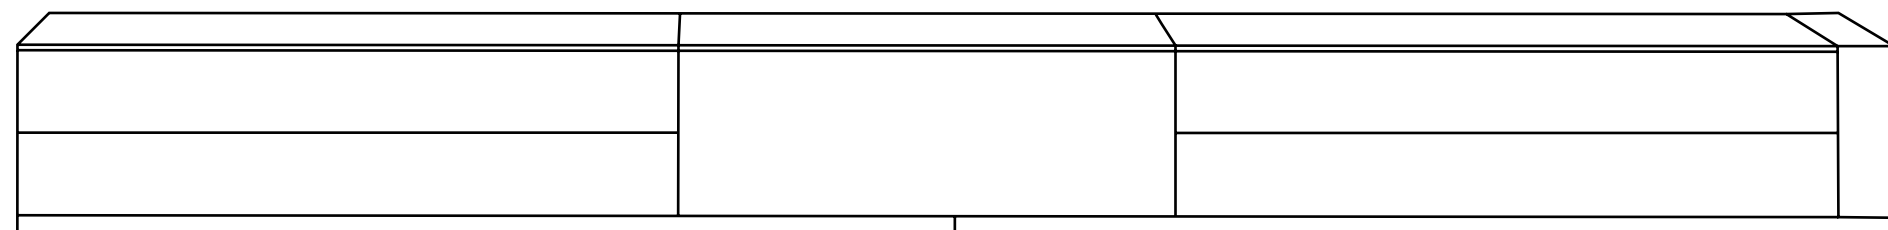

Dimensiones / Dimensions: Largo 340