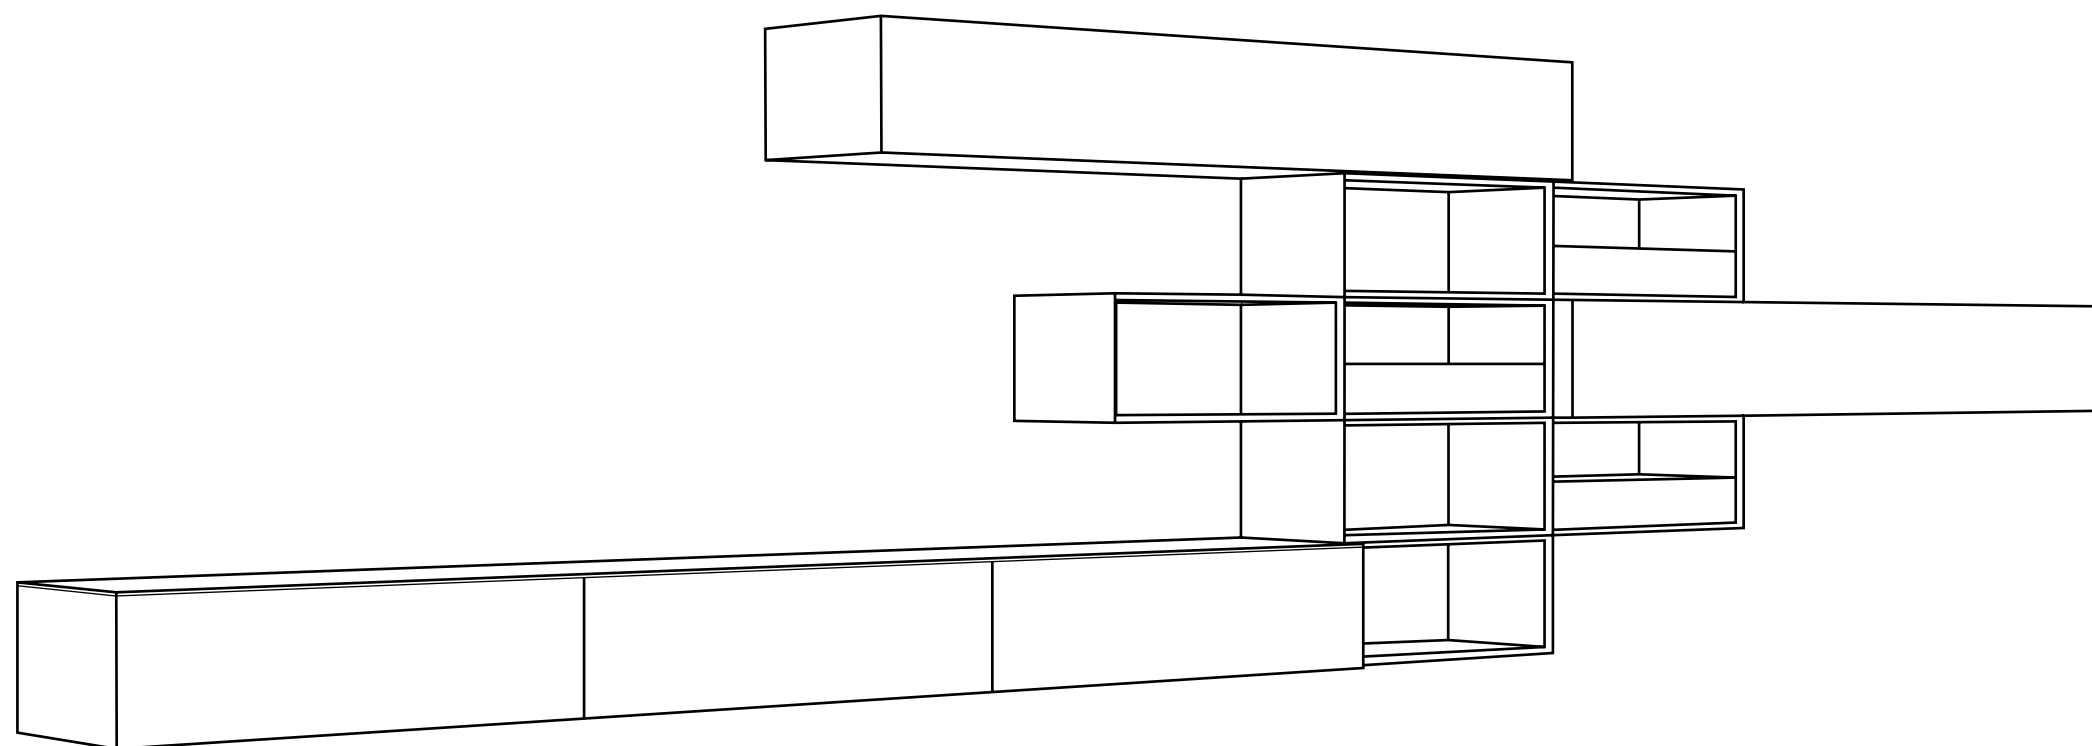

Dimensiones / Dimensions: Largo 510