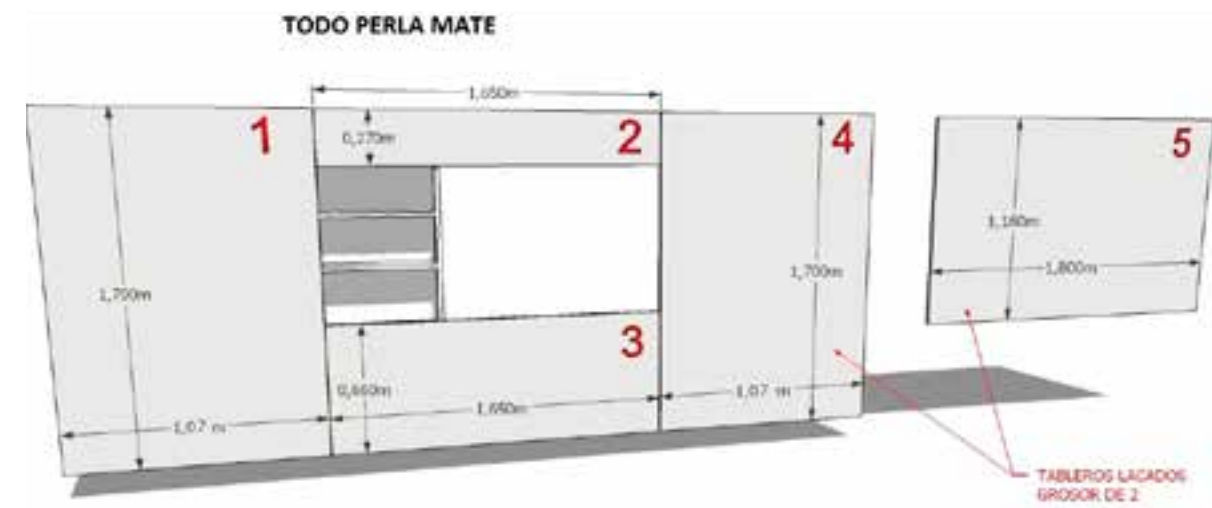

Dimensiones / Dimensions: 60 x 60 x 60

botellero 928

estantería **930**

INTERMOBEL

BLANCO MATE / MASINTEX NEGRO TRANSPARENTE
MATT WHITE / TRANSPARENT BLACK MASINTEX

ZAPATERO 924 Dimensiones / Dimensions: 60 X 150 X 30
ZAPATERO 923 Dimensiones / Dimensions: 97 X 90 X 30

214
215

SIN NINGÚN LÍMITE

PROYECTOS A MEDIDA

Proyecto de salón y mueble auxiliar Aguadulce - Almería -

Proyecto de fabricación a medida con mueble de salón de 360 cms, con panel trasero de 4 metros, incluye trasera de 2 metros para montar la pantalla de tv que se desplaza hacia la derecha para tener fácil acceso a cables y alimentación de la pantalla, todo acabado en dm lacado, módulos ingletados.

El proyecto también incorpora un aparador para coger a pared, además de dos módulos verticales.

Proyecto barra de pub iluminable Córdoba

Proyecto de fabricación a medida de barra de pub en Córdoba, la medida total es de 2.70 metros, el acabado iluminable es masintex blanco piedras, módulos en dm lacado.