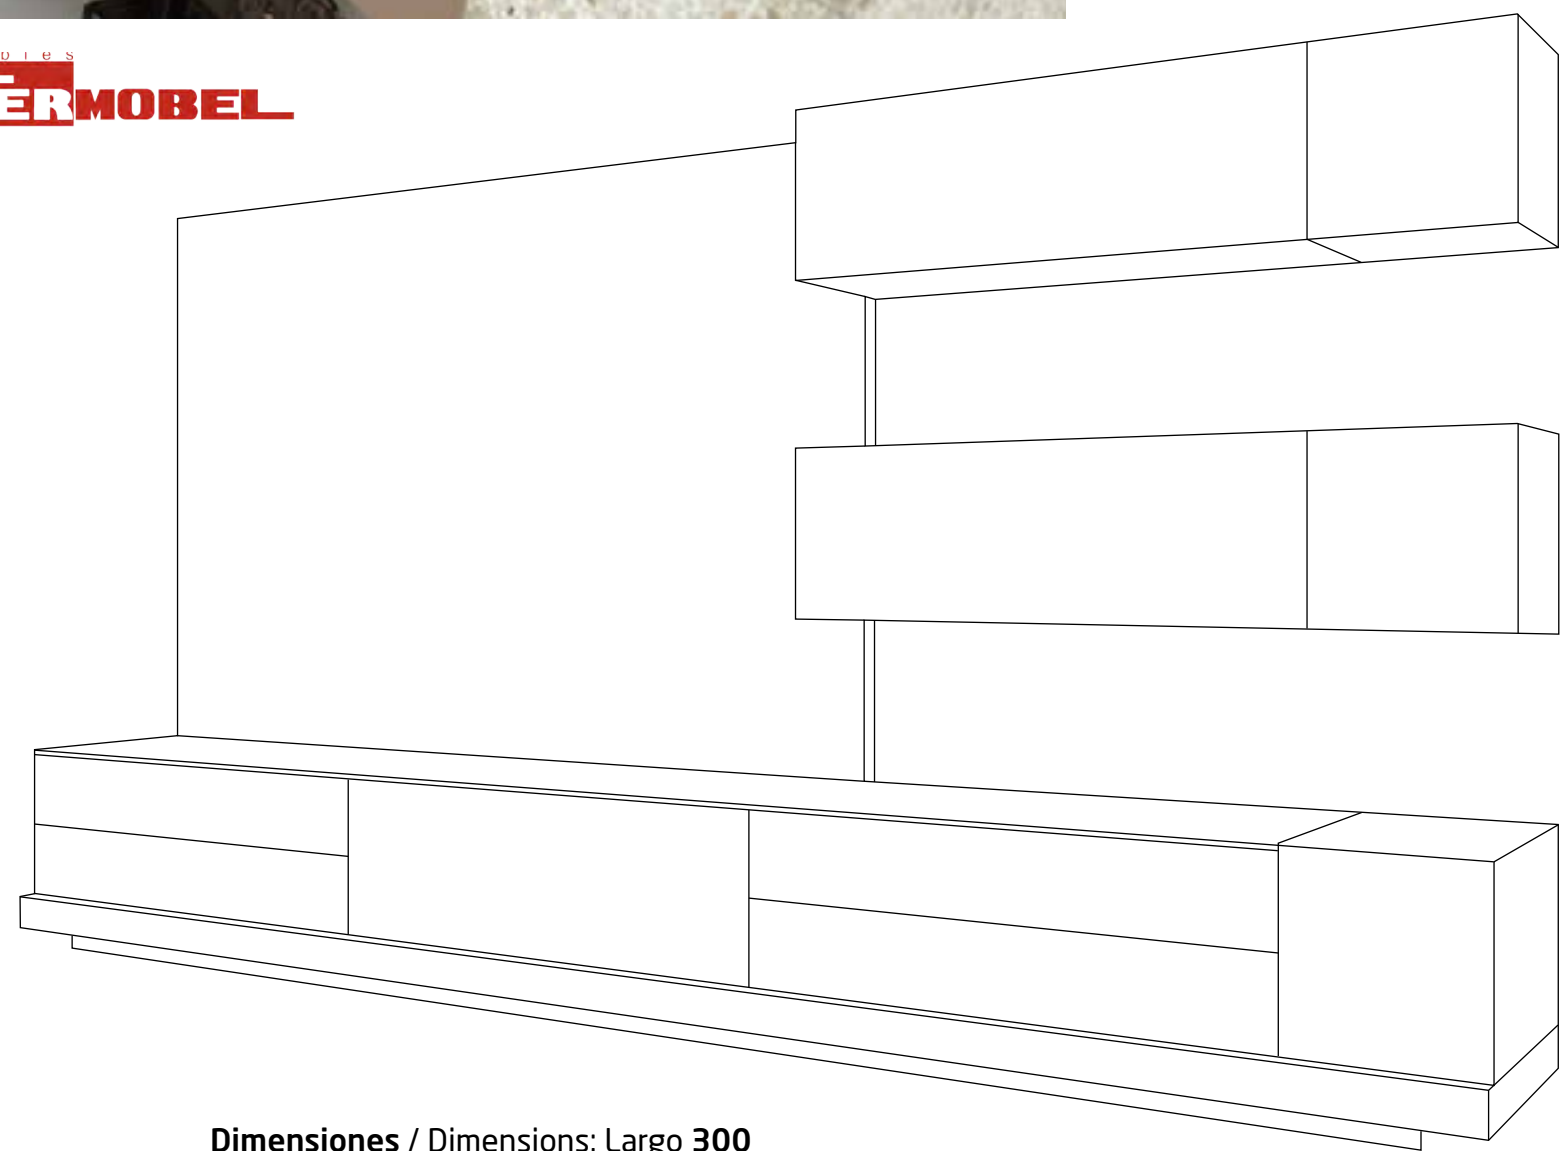

ACABADOS/FINISHES

BLANCO MATE / VISÓN MATE /
MASINTEX BLANCO ILUMINABLE

MATT WHITE / MATT MINK /
ILLUMINABLE WHITE MASINTEX

INTERMOBEL