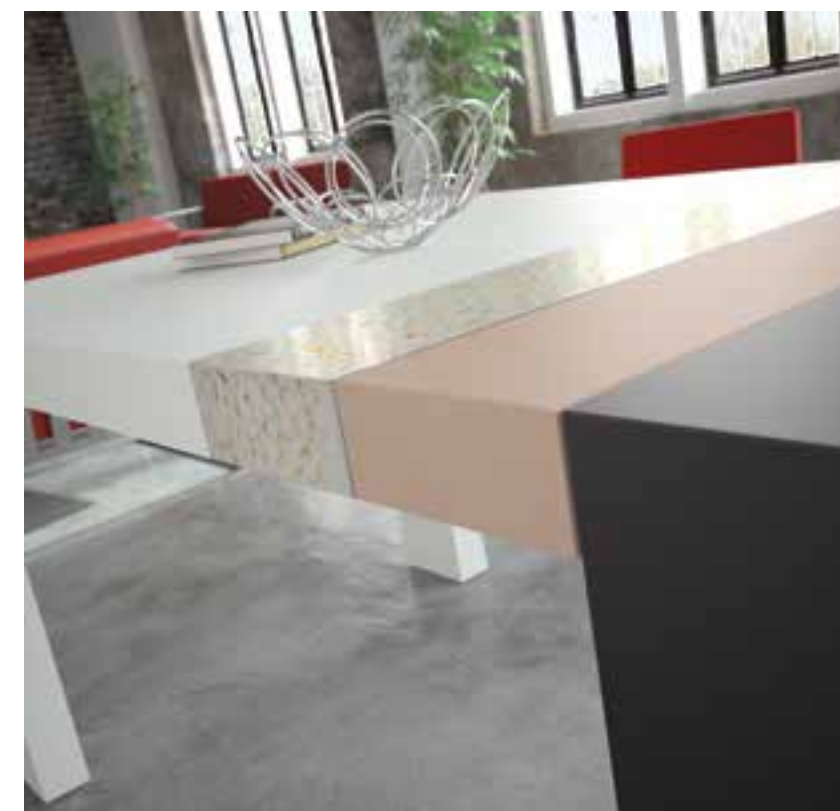

mesa comedor 927

NEGRO MATE / VISÓN MATE / BLANCO MATE
/ BLANCO ILUMINABLE MASINTEX / NEGRO
TRANSPARENTE MASINTEX
MATT BLACK / MATT MINK / MATT WHITE /
ILLUMINABLE WHITE MASINTEX / TRANSPARENT
BLACK MASINTEX

MEDIDA CERRADA 150 X 90
MEDIDA CON EL PRIMER EXTRAIBLE 190 X 90
MEDIDA CON EL PRIMER Y SEGUNDO EXTRAIBLE 230 X 90

204
205