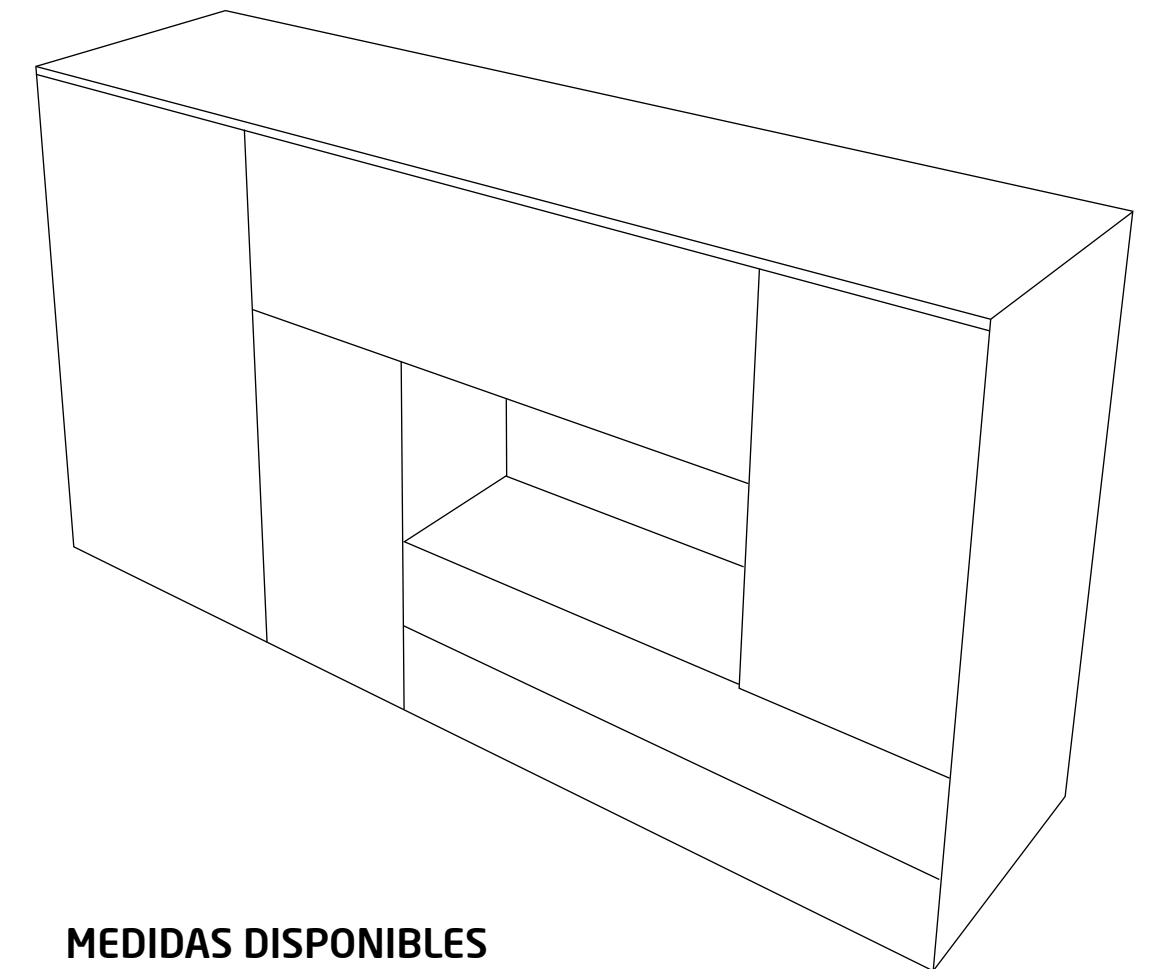

160
161

MEDIDAS DISPONIBLES

120 x 75 x 50
170 x 75 x 50
220 x 75 x 50
240 x 75 x 50
280 x 75 x 50