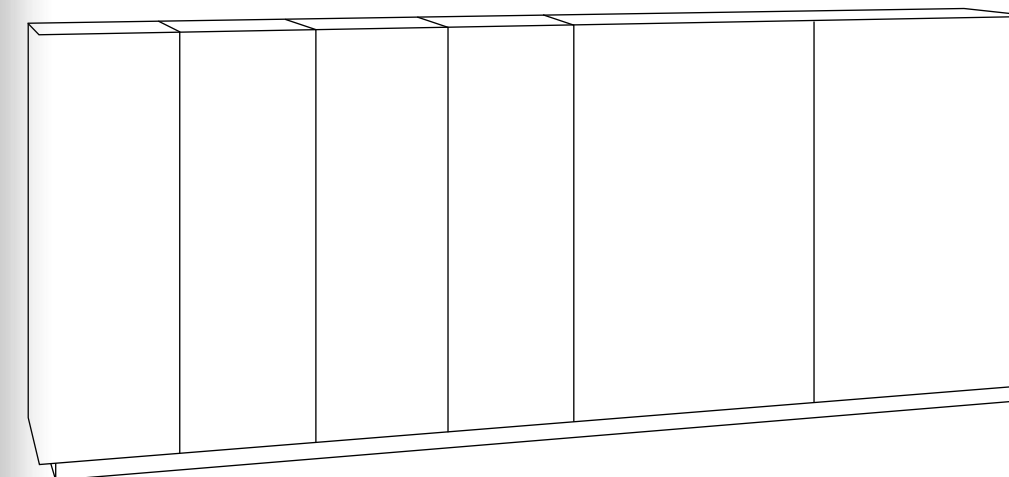

INTERMOBEL

154
155

Dimensiones / Dimensions: L 190

composición **921**
L200

NEGRO MATE / VISÓN MATE
BLANCO MATE / BLANCO ILUMINABLE
MASINTEX

MATT BLACK / MATT MIND
MATT WHITE / ILLUMINABLE WHITE
MASINTEX

INTERMOBEL