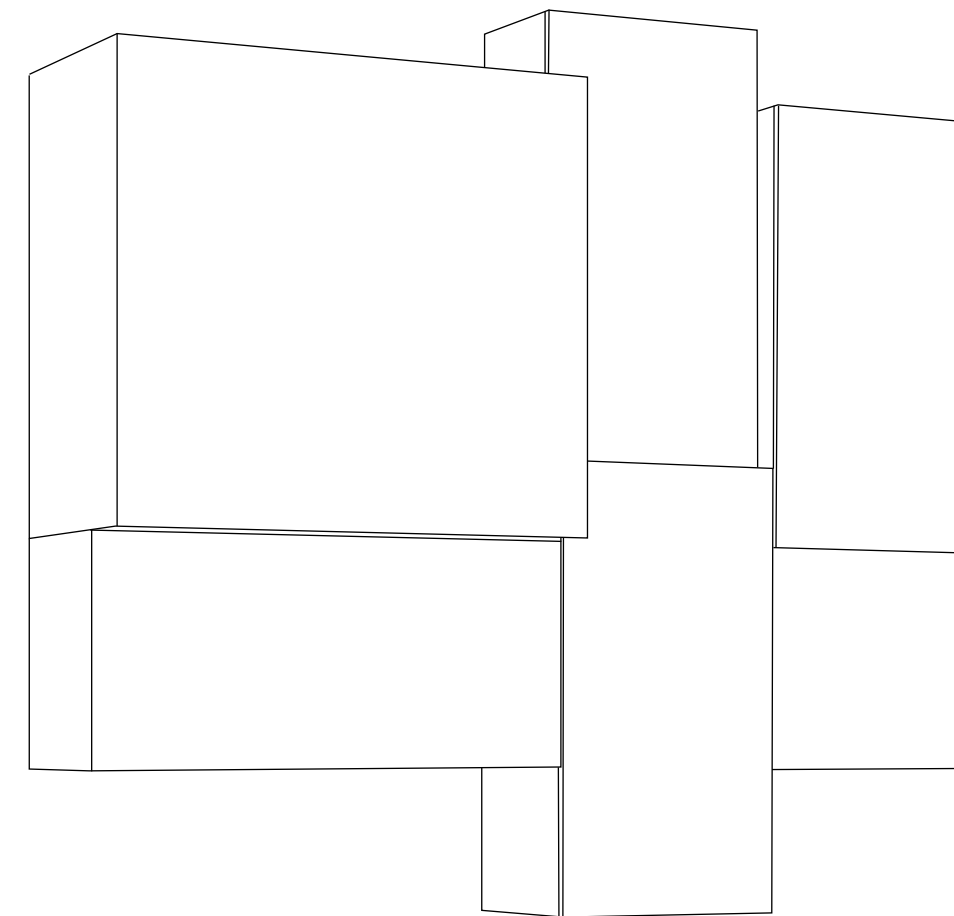

INTERMOBEL

BLANCO MATE / VERDE MATE / MASINTEX CRISTALIZADO VERDE
MATT WHITE / MATT GREEN / GREEN CRYSTAL MASINTEX

Dimensiones / Dimensions: Largo 170