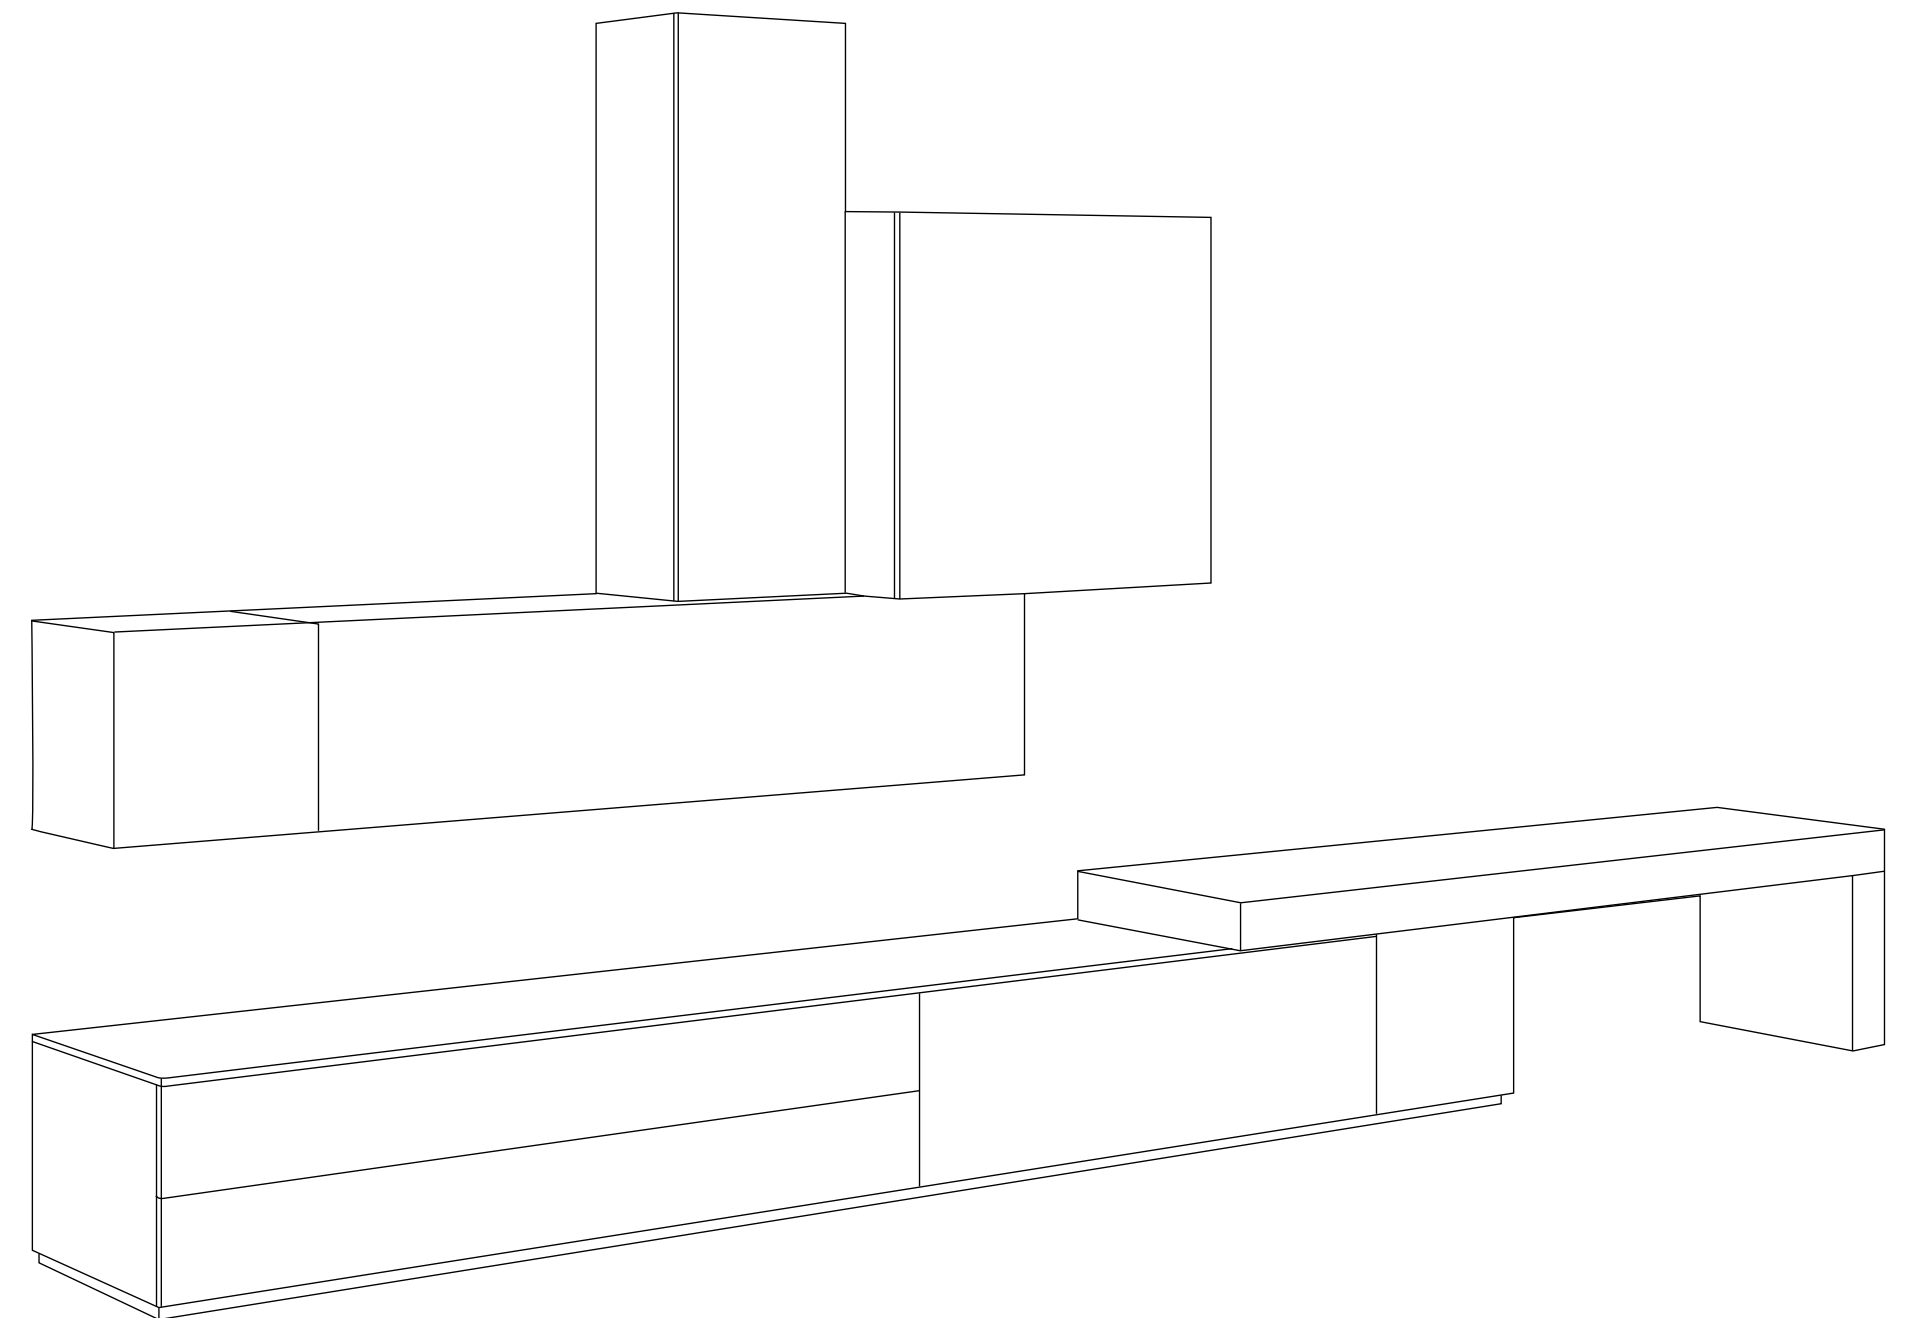

60
61

composición **21A**
L330

INTERMOBEL

BLANCO MATE / MASITEX NEGRO TRANSPARENTE
MATT WHITE / TRANSPARENT BLACK MASINTEX

Dimensiones / Dimensions: Largo 330

composición **22A**
L270

INTERMOBEL

64
65