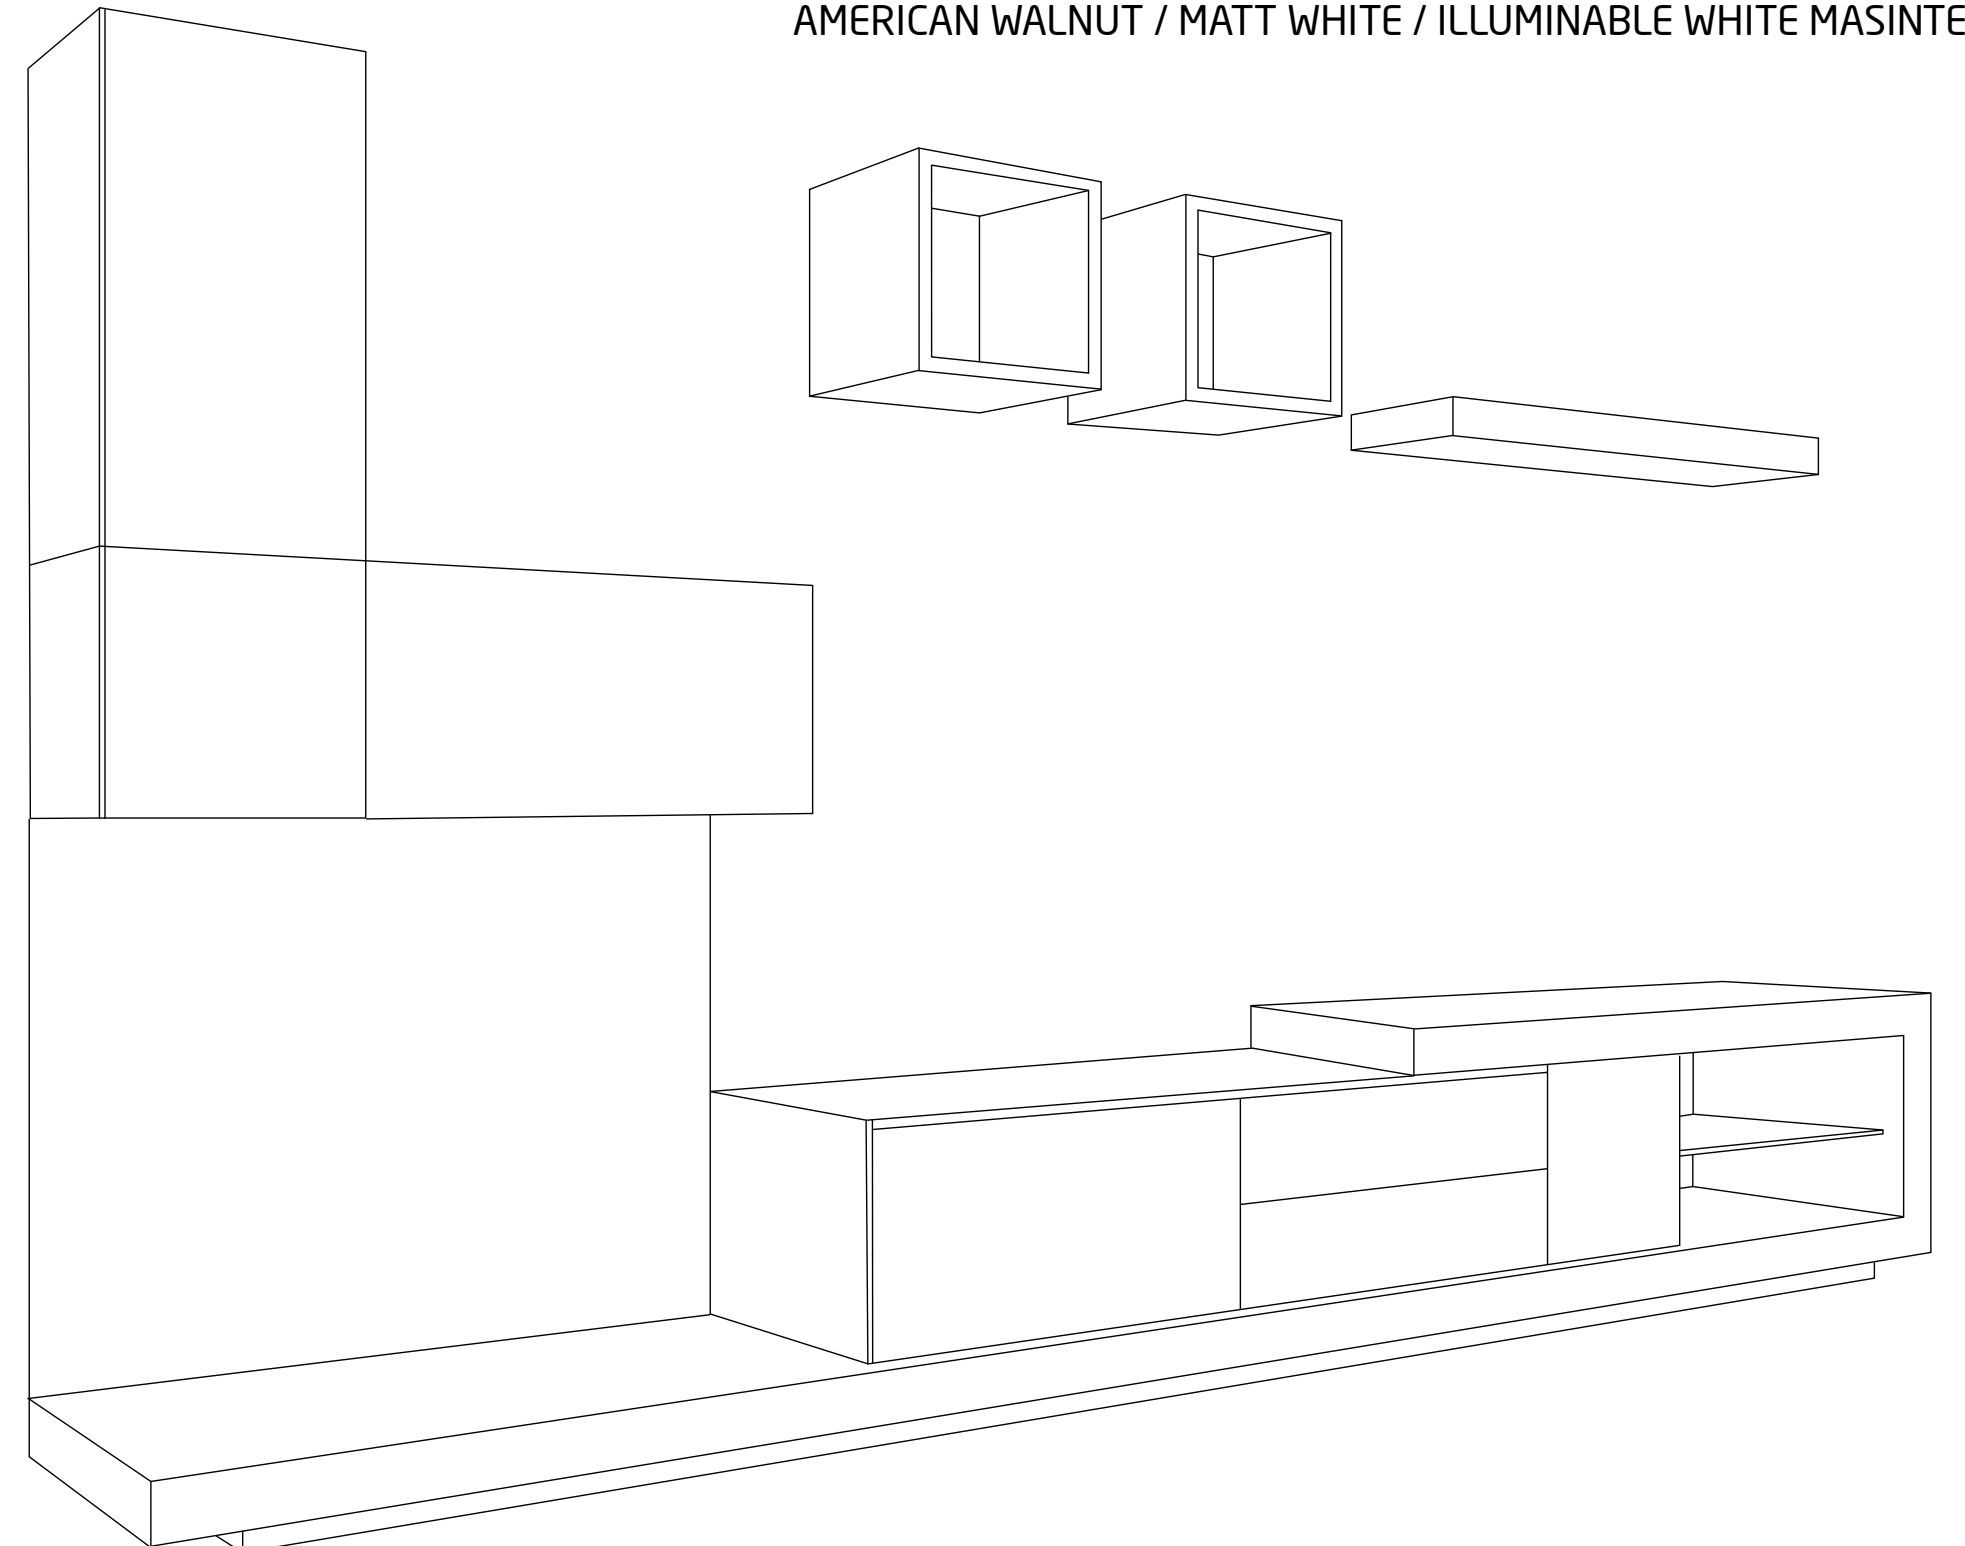

70
71

Dimensiones / Dimensions: Largo 300