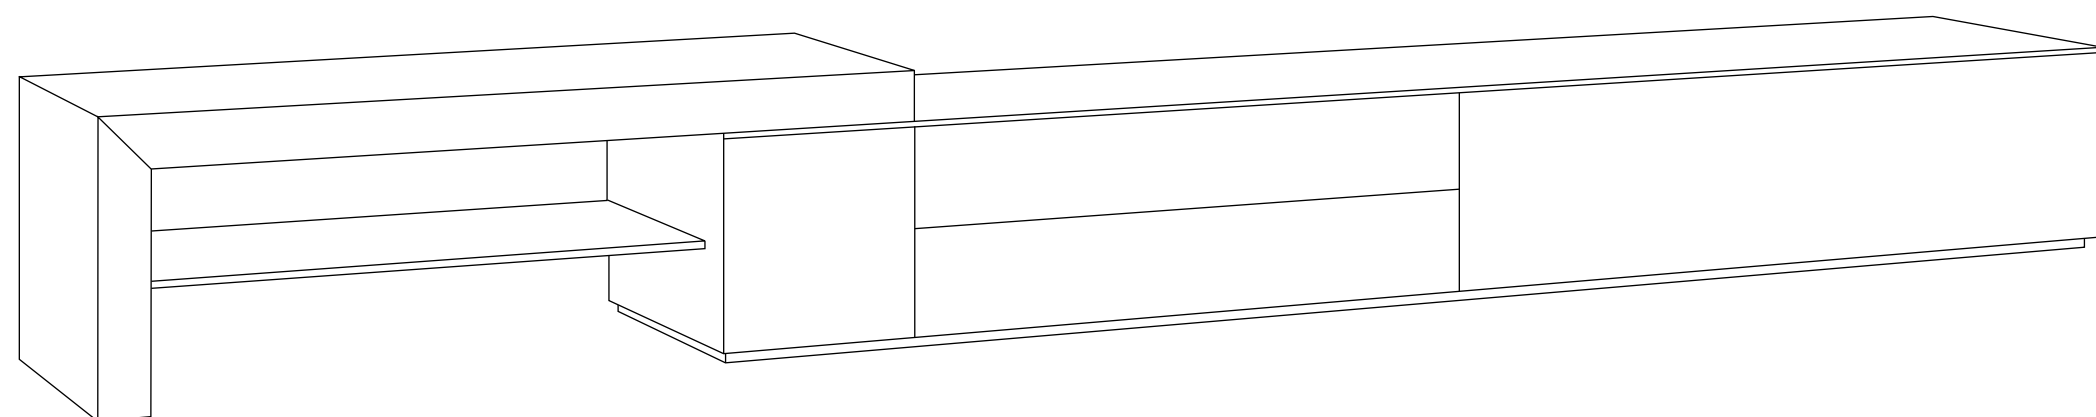

Dimensiones / Dimensions: Largo 330

composición **09**
L240

MUEBLES
INTERMOBEL

ACABADOS/FINISHES

**BLANCO BRILLO / MASINTEX NEGRO
TRANSPARENTE**
WHITE BRIGHT / TRANSPARENT
BLACK

Dimensiones / Dimensions: Largo 240