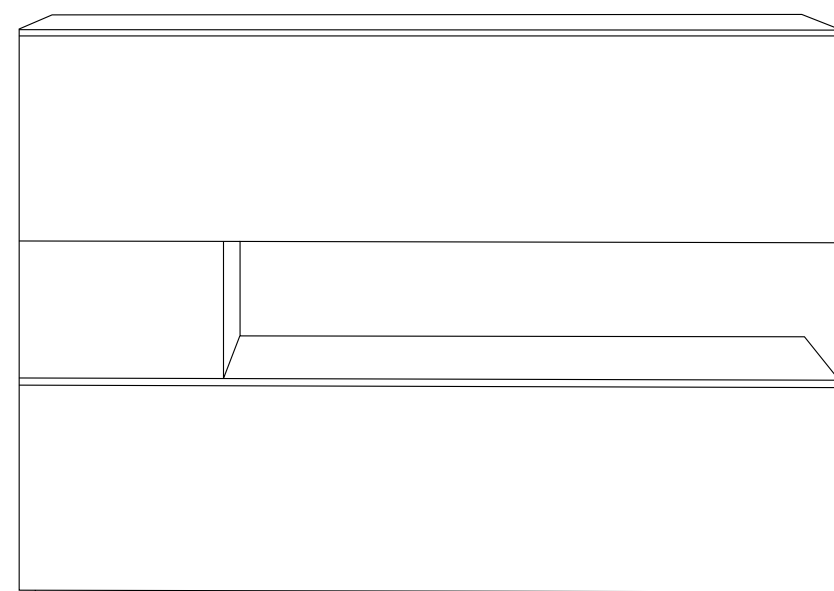

Dimensiones / Dimensions: Largo 120