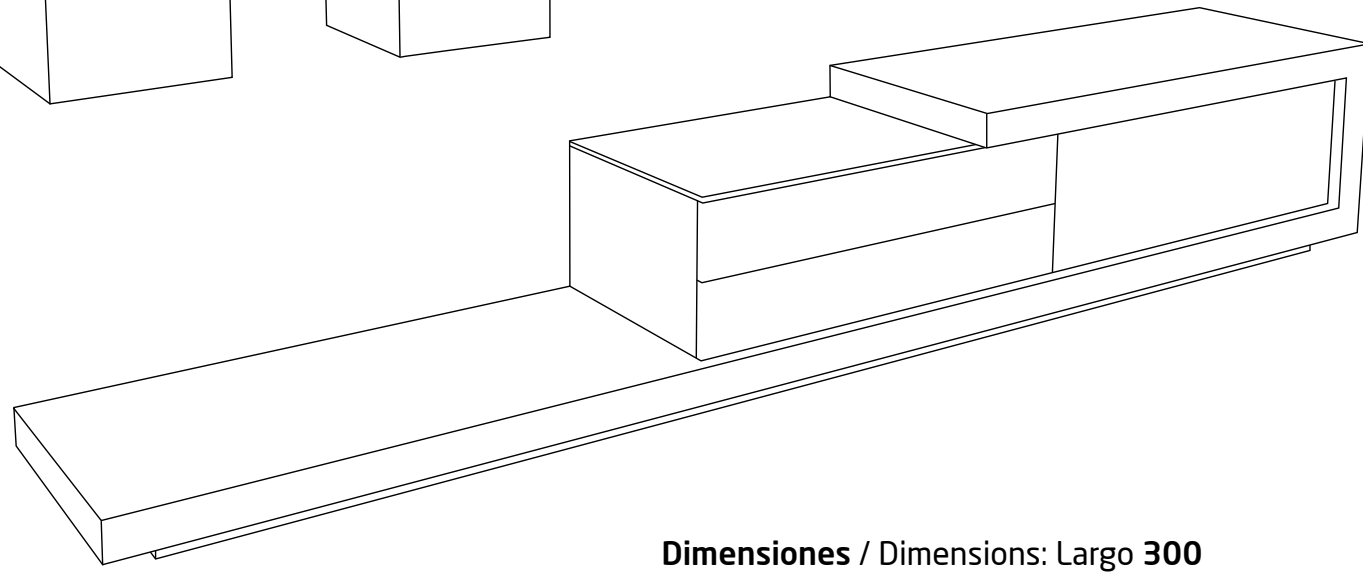

ACABADOS/FINISHES

BLANCO BRILLO / VISÓN BRILLO /
MASINTEX BLANCO ILUMINABLE

GLOSS WHITE / GLOSS MINK /
ILLUMINABLE WHITE MASINTEX

98
99

Dimensiones / Dimensions: Largo 300

ACABADOS/FINISHES

BLANCO MATE / VISÓN MATE /
MASINTEX BLANCO ILUMINABLE