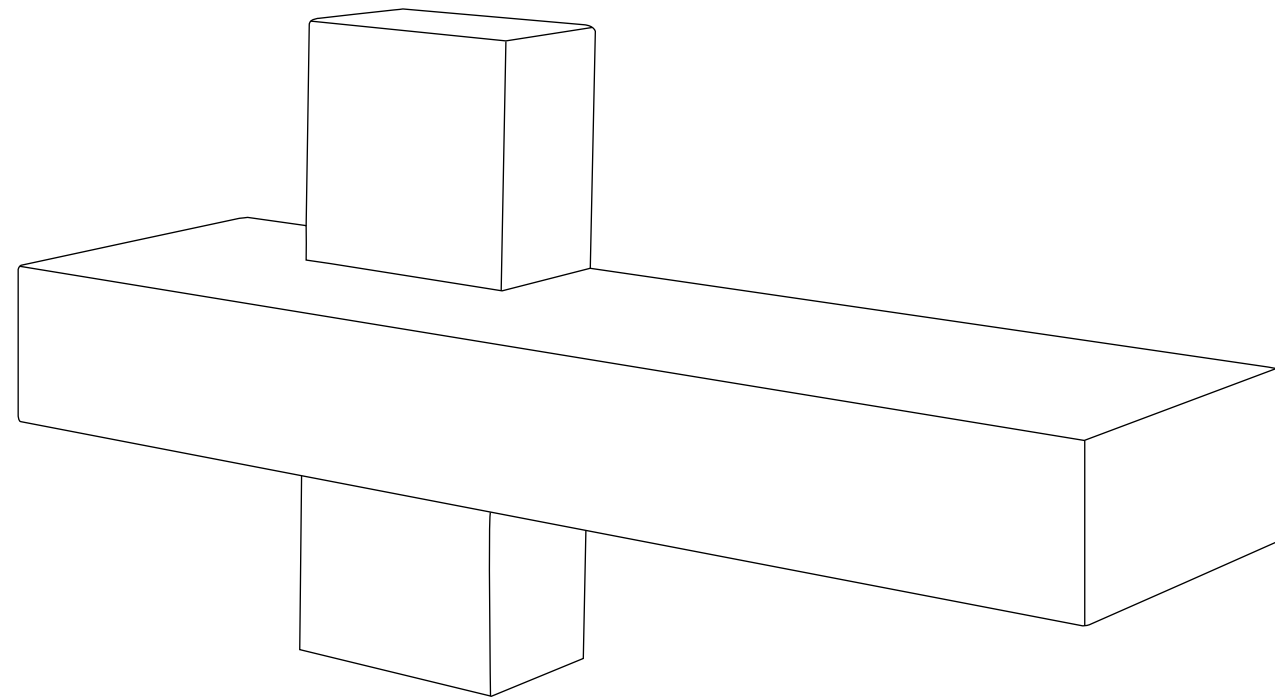

composición **3075**
L120

BLANCO MATE / ROBLE NATURAL
MATT WHITE / NATURAL OAK

Dimensiones / Dimensions: Largo 120

composición **2025**
L100

Dimensiones / Dimensions: Largo 100

**BLANCO MATE / NEGRO MATE /
MASINTEX BLANCO TRANSPARENTE**
MATT WHITE / MATT BLACK /
TRANSPARENT WHITE MASINTEX