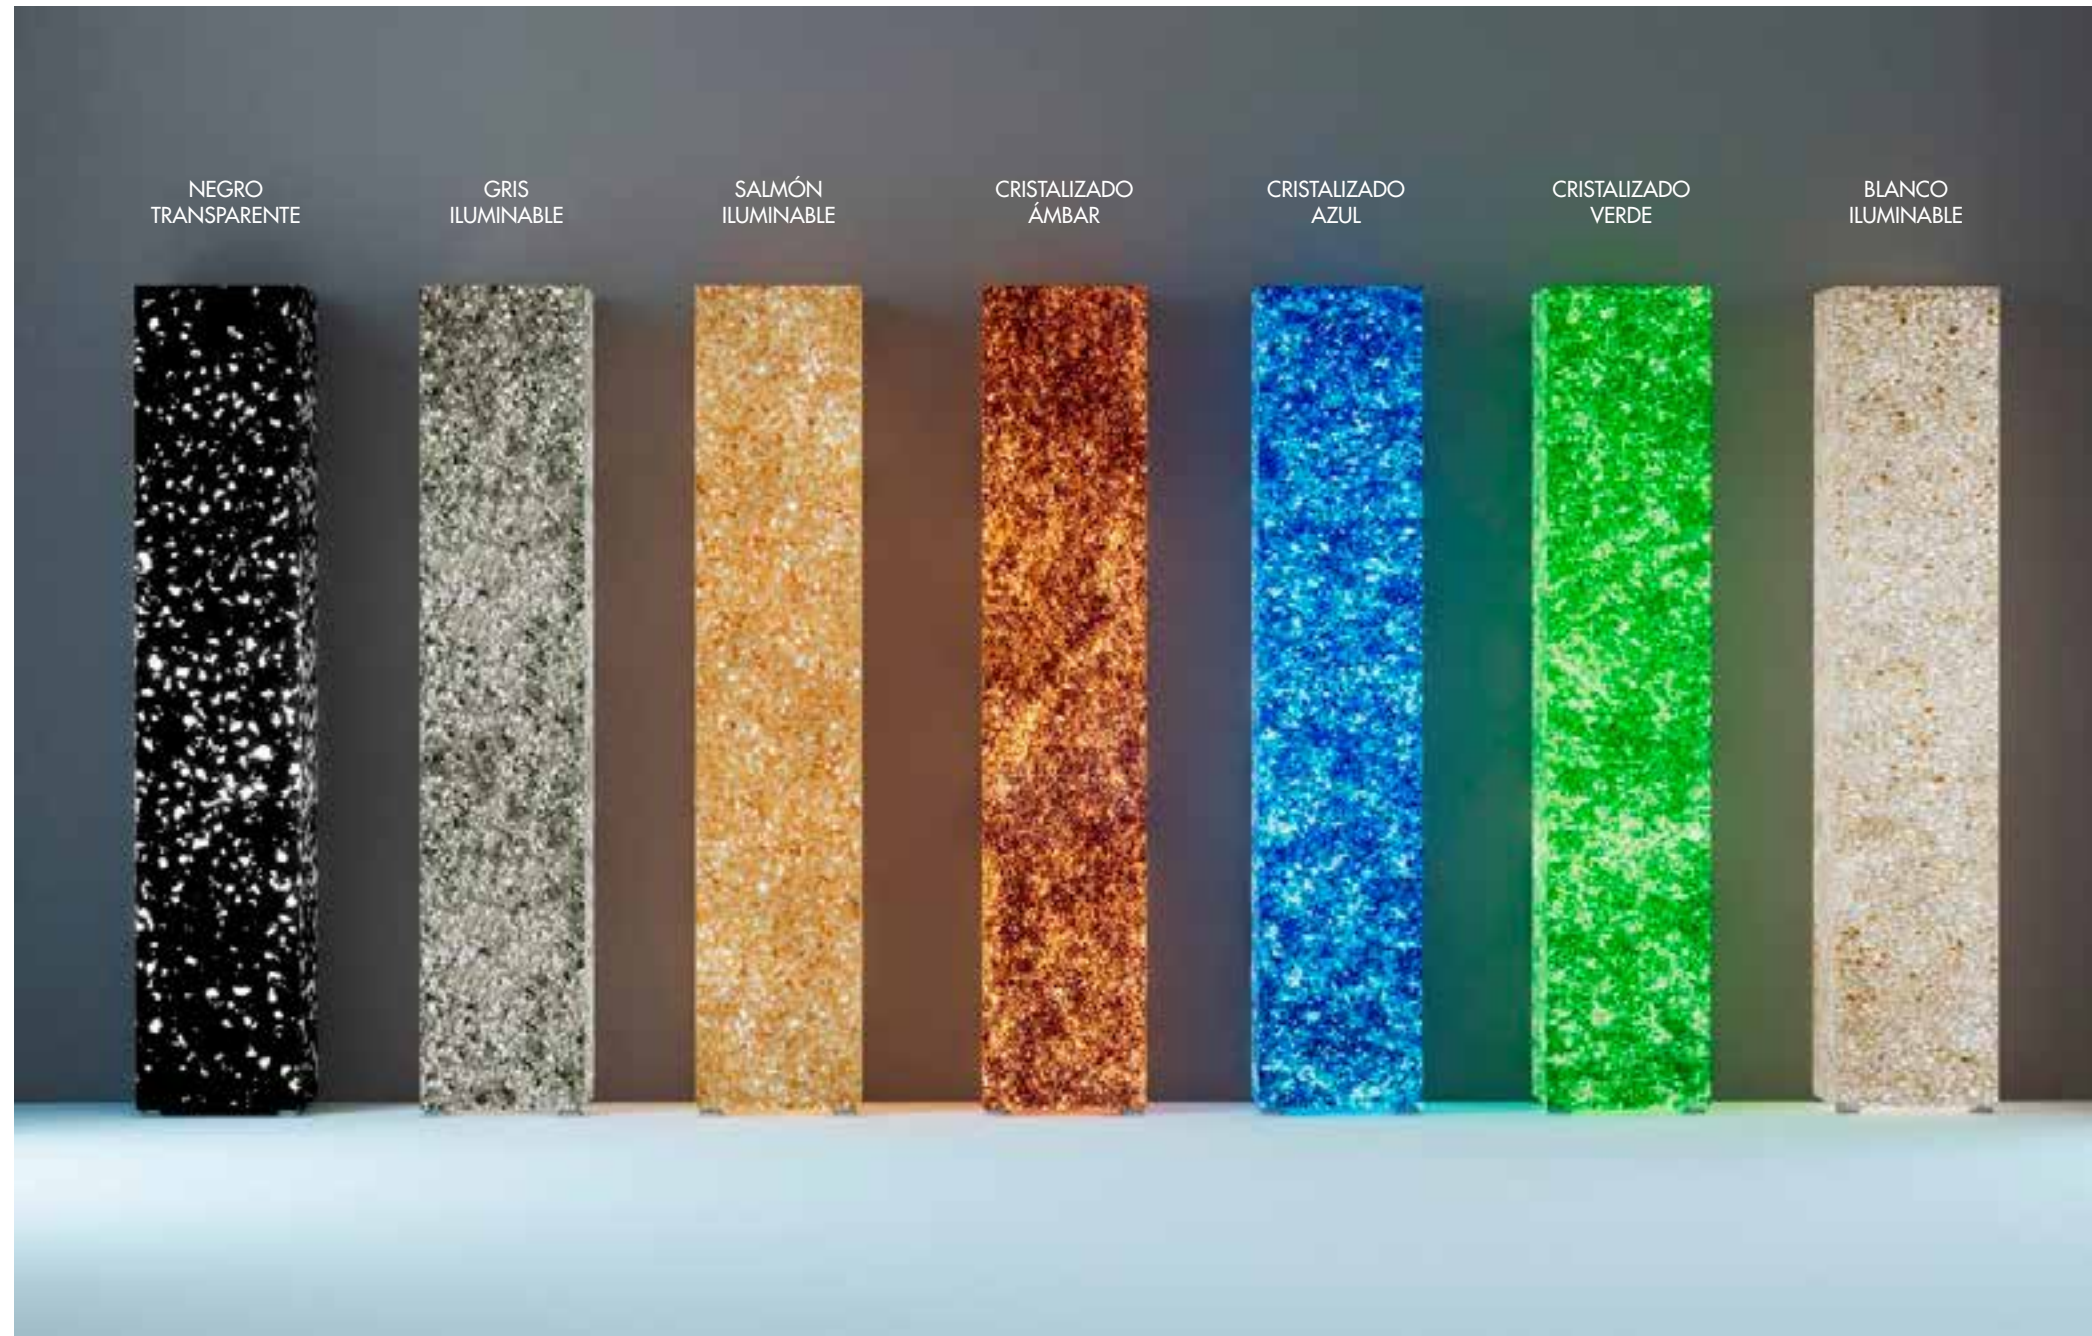

MASINTEX

COLUMNAS

MEDIDAS DISPONIBLES:

30 X 20 X 120
30 X 20 X 140
30 X 20 X 150

ACABADOS DISPONIBLES:

MASINTEX NEGRO TRANSPARENTE
MASINTEX GRIS ILUMINABLE
MASINTEX SALMON ILUMINABLE
MASINTEX CRISTALIZADO AMBAR
MASINTEX CRISTALIZADO AZUL
MASINTEX CRISTALIZADO VERDE
MASINTEX BLANCO ILUMINABLE
MASINTEX INFIERNO

muebles
INTERMOBEL