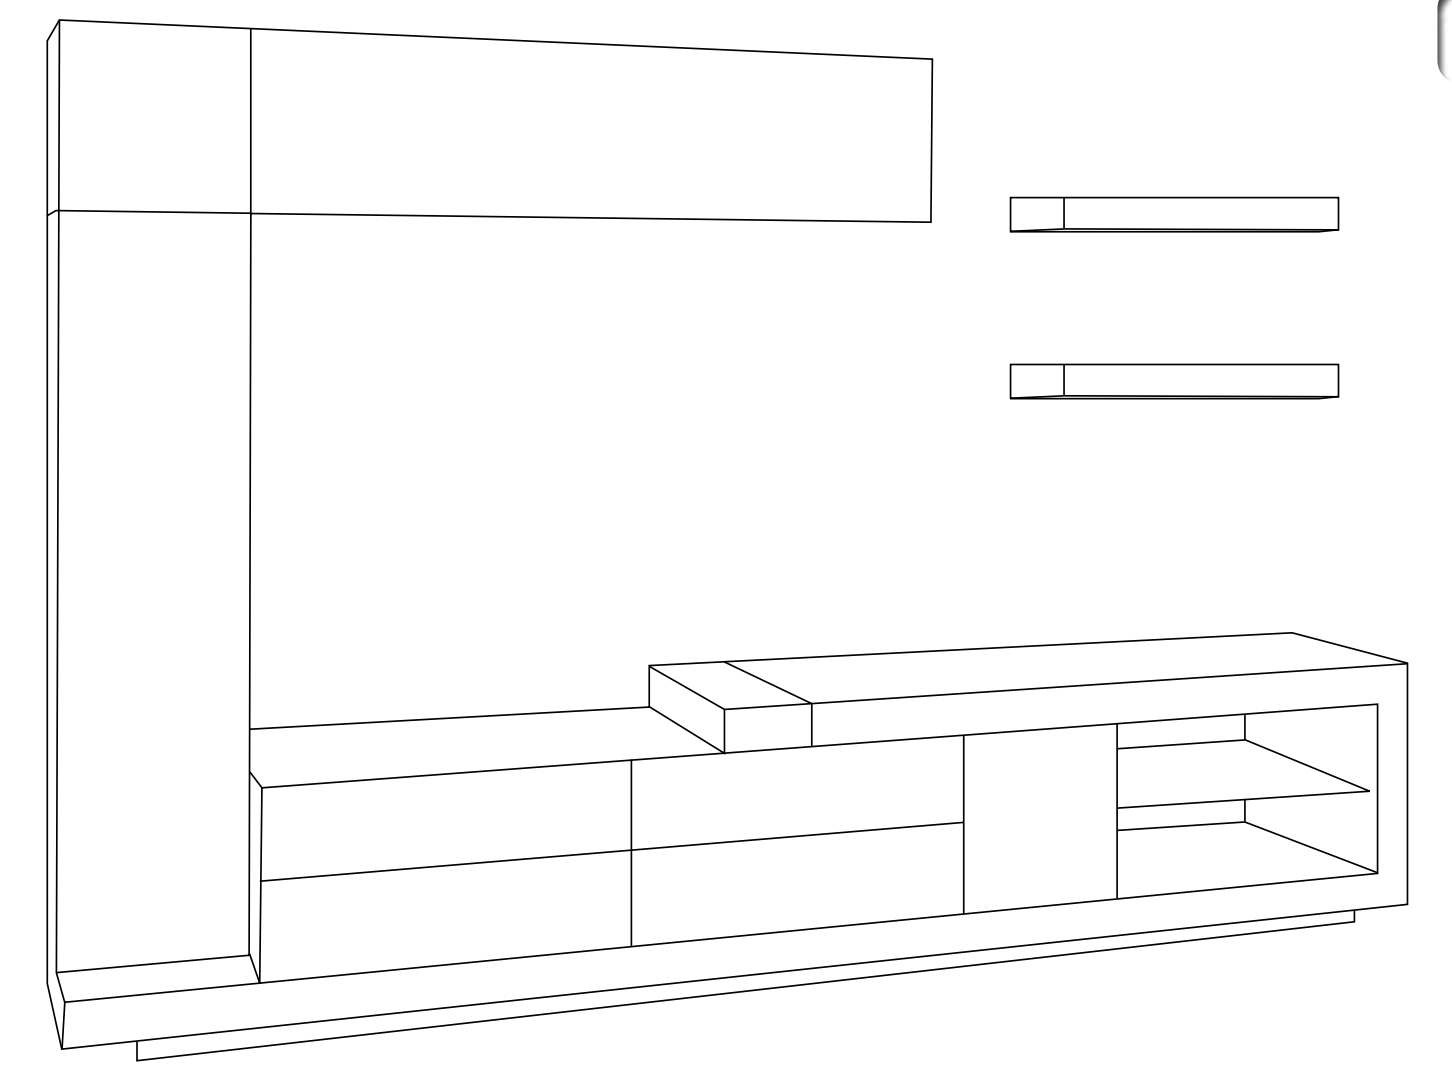

92
93

Dimensiones / Dimensions: Largo 300