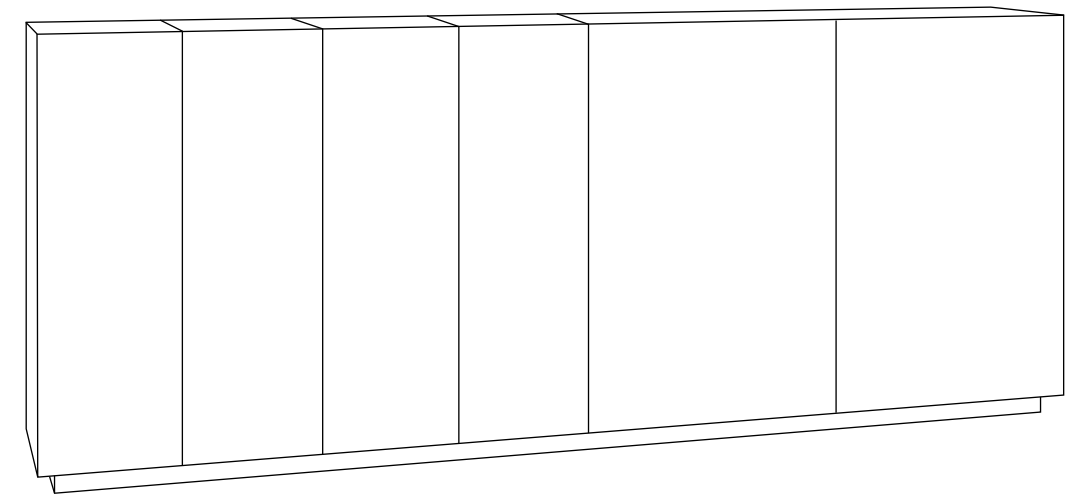

composición **09b**
L300

MUEBLES
INTERMOBEL

NOGAL AMERICANO / BLANCO MATE / MASINTEX BLANCO ILUMINABLE
AMERICAN WALNUT / MATT WHITE / ILLUMINABLE WHITE MASINTEX

92
93

Dimensiones / Dimensions: Largo 300

Dimensiones / Dimensions: Largo 200