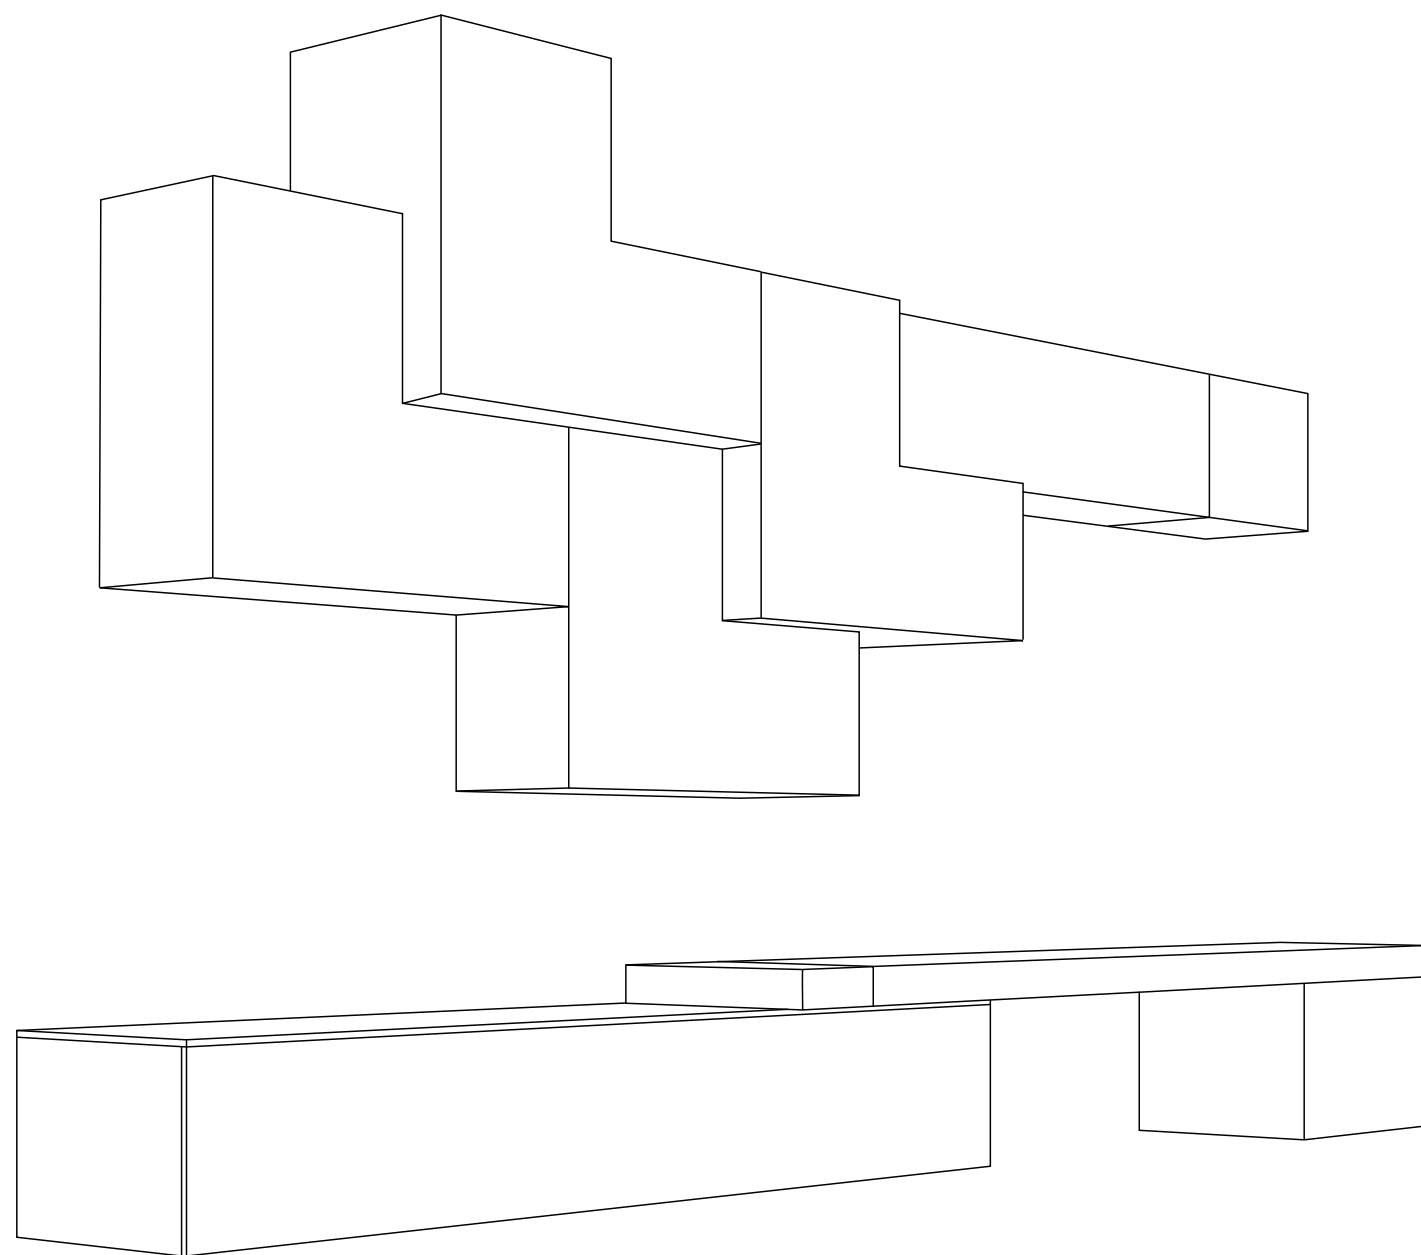

INTERMOBEL

BLANCO MATE / ROBLE NATURAL / MASINTEX CRISTALIZADO AMBAR
MATT BLACK / NATURAL OAK / AMBER CRYSTAL MASINTEX