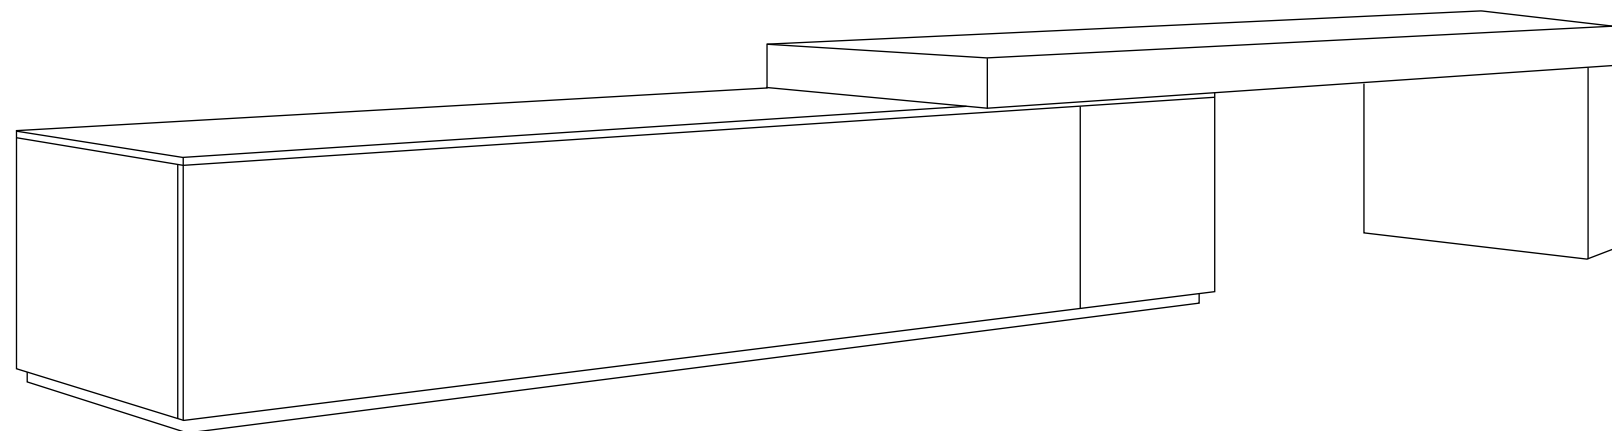

ACABADOS/FINISHES

GRUPO
INTERMOBEL

BLANCO MATE / NEGRO MATE / MASINTEX NEGRO
TRANSPARENTE

MATT WHITE / MATT BLACK / TRANSPARENT BLACK
MASINTEX

Dimensiones / Dimensions: Largo 270

composición **26**
L270

116
117