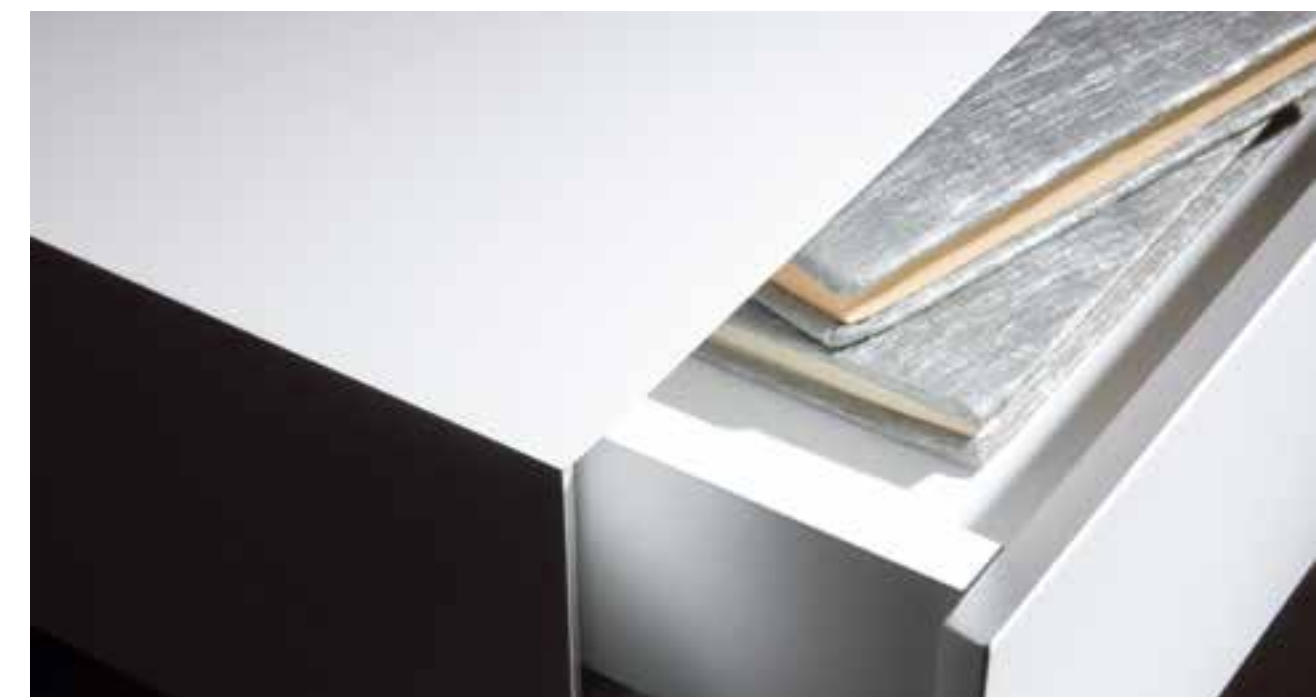

composición **2015**
L100

ACABADOS/FINISHES

BLANCO MATE

MATT WHITE

CAJONES Y CAJA INGLETADOS

NO DISPONIBLE VINILO DECORATIVO

GRUPO
INTERMOBEL

Dimensiones / Dimensions: Largo 100