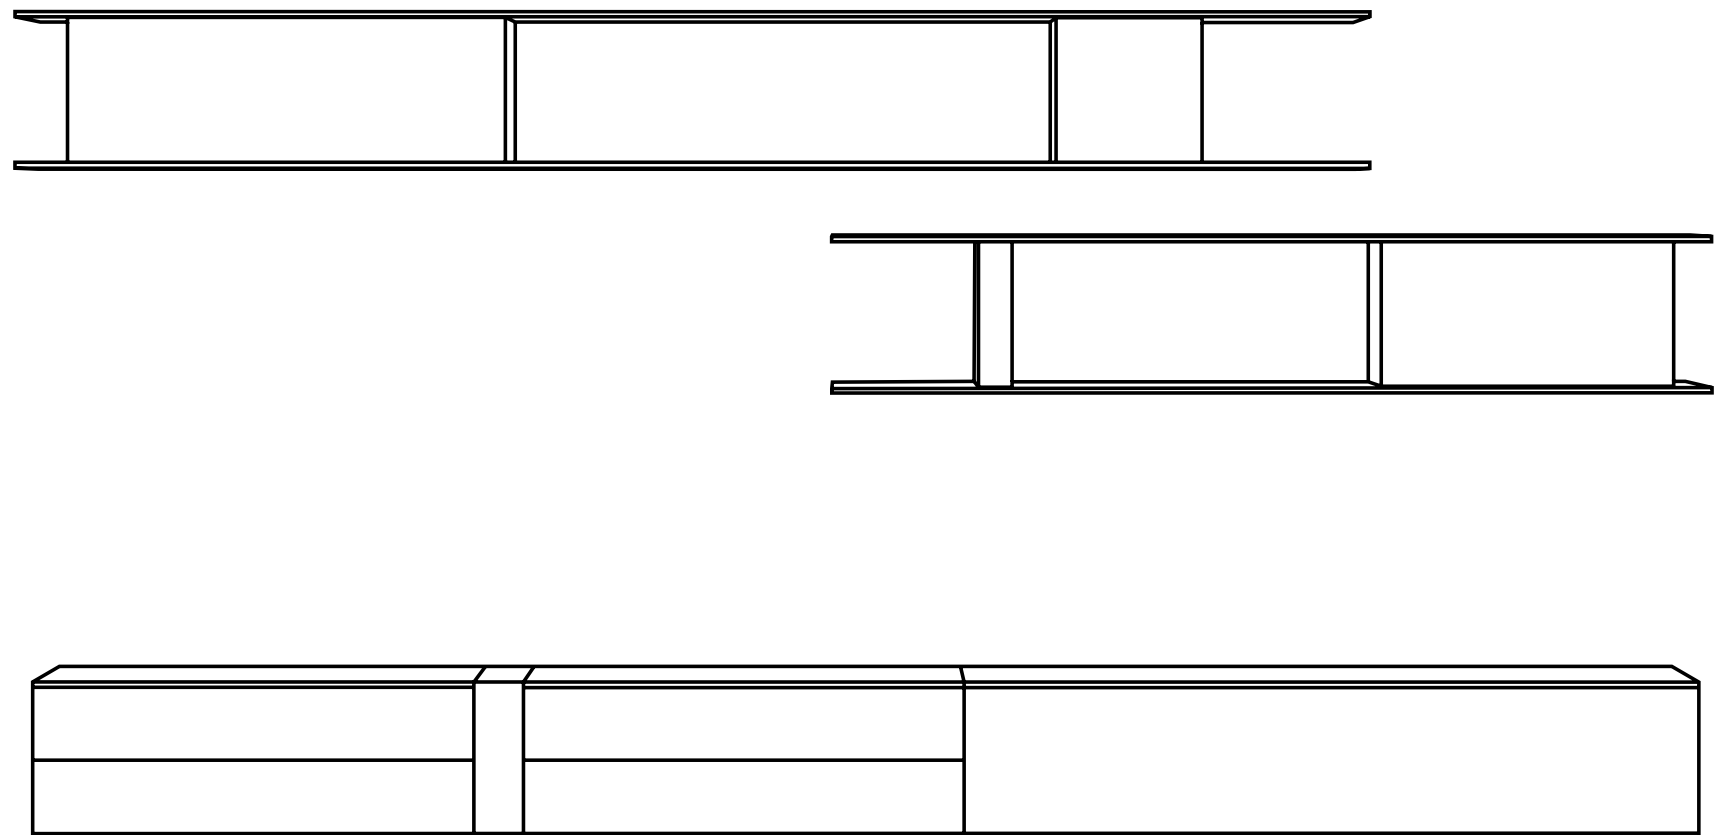

40
41

INTERMOBEL

ACABADOS/FINISHES

GRUP
INTERMOBEL

BLANCO ROTO MATE / MASINTEX SALMÓN
MATT OFF-WHITE / GREEN MASINTEX

Dimensiones / Dimensions: Largo 340

composición **43b**
L340

composición **46**
L220