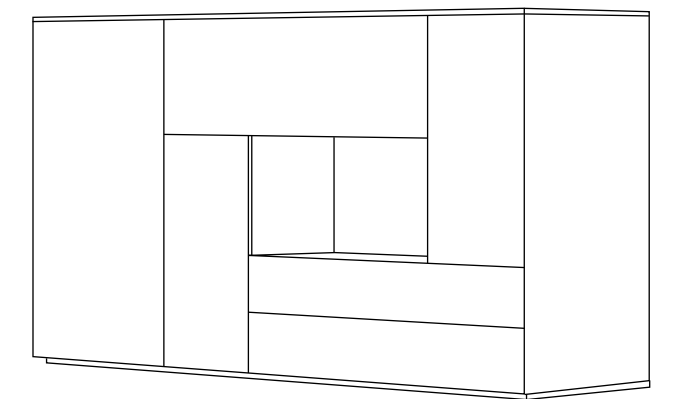

INTERMOBEL

BLANCO MATE / VERDE MATE / MASINTEX CRISTALIZADO VERDE
MATT WHITE / MATT GREEN / GREEN CRYSTAL MASINTEX

Dimensiones / Dimensions: Largo 170