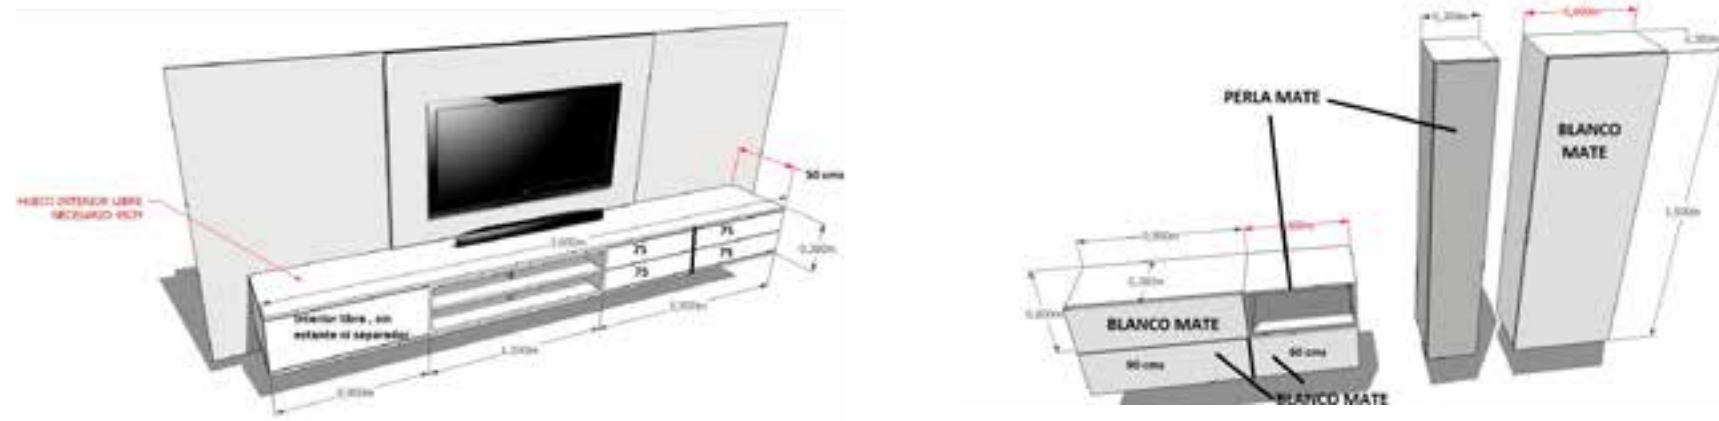

Proyecto de salón y mueble auxiliar Aguadulce - Almería -

Proyecto de fabricación a medida con mueble de salón de 360 cms, con panel trasero de 4 metros, incluye trasera de 2 metros para montar la pantalla de tv que se desplaza hacia la derecha para tener fácil acceso a cables y alimentación de la pantalla, todo acabado en dm lacado, módulos ingletados.

El proyecto también incorpora un aparador para coger a pared, además de dos módulos verticales.