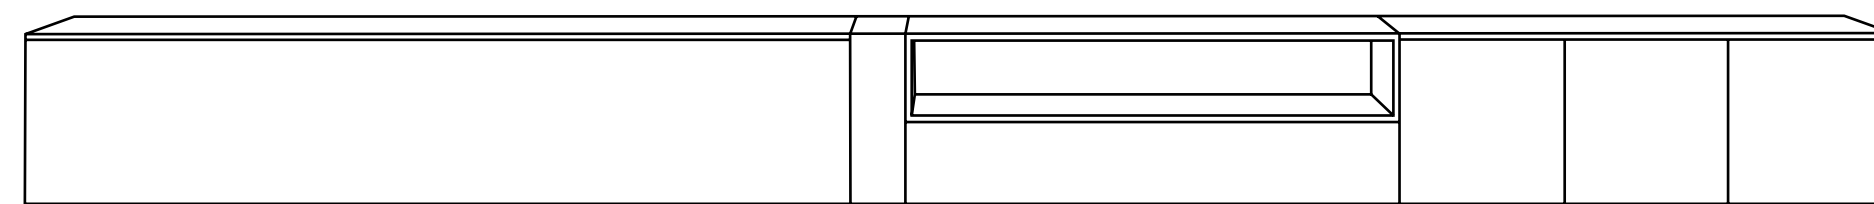

INTERMOBEL

ACABADOS/FINISHES

VISÓN MATE / NOGAL AMERICANO / MASINTEX SALMÓN
MATT MINK / AMERICAN WALNUT / SALMON MASINTEX

Dimensiones / Dimensions: Largo 340

ACABADOS/FINISHES

ROBLE NATURAL / GRIS MATE / MASINTEX GRIS
NATURAL OAK / MATT GRAY / GRAY MASINTEX