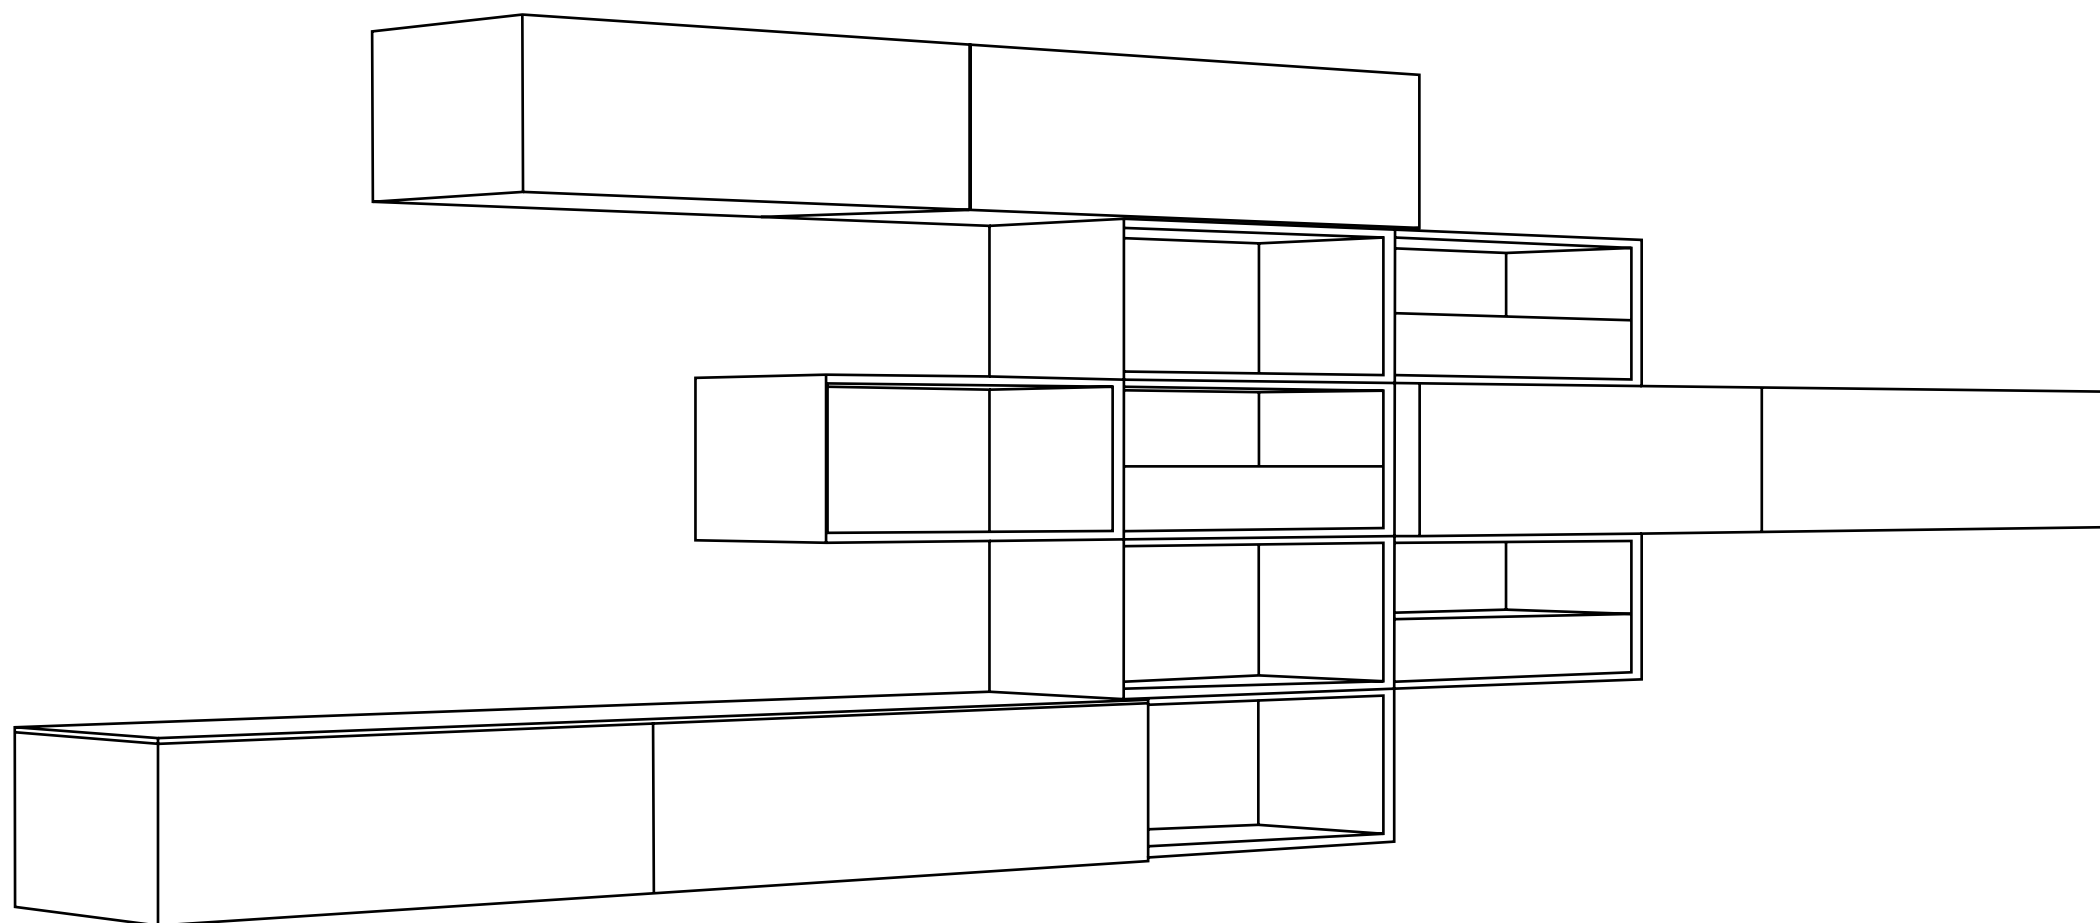

INTERMOBEL

6
7

BLACO MATE / GRIS MATE / MASINTEX CRISTALIZADO AMBAR
MATT WHITE / MATT GRAY / AMBER CRYSTAL MASINTEX

Dimensiones / Dimensions: Largo 420

GRUPO
INTERMOBEL

composición **35b**
L510

muebles
INTERMOBEL