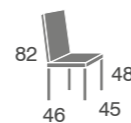

# Lirio

madera de haya

MUEBLES  
**INTERMOBEL**

**Lirio**  
respaldo curvado S.E S.B  
Y Tela Cliente

Haya  
Roble / R. Nudos  
Nogal Americano

**Iren** S.E S.B  
Y Tela Cliente Asiento  
madera

Haya  
Roble / R. Nudos  
Nogal Americano