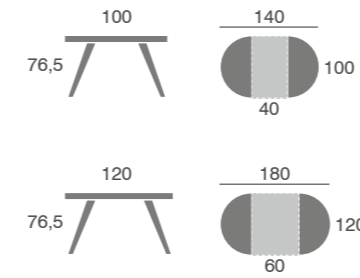

Kira
melamina

GRUPO
INTERMOBEL

Kira
melamina

LAS PATAS SE DESPLAZAN AL ABRIR LA MESA

mesa Kira	Melamina
Extensible 120	
Extensible 100	
Fija 120	
Fija 100