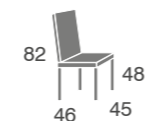

Alba
respaldo curvado S.E