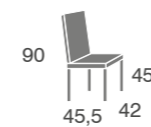

# Lirio

madera de haya

MUEBLES  
**INTERMOBEL**

**Lirio**  
respaldo curvado S.E S.B  
Y Tela Cliente

Haya  
Roble / R. Nudos  
Nogal Americano

**Iren** S.E S.B  
Y Tela Cliente Asiento  
madera

Haya  
Roble / R. Nudos  
Nogal Americano