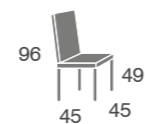

Karen

madera de haya

Karen

S.E

S.B
Y Tela Cliente

Haya

Roble / R. Nudos
Nogal Americano

MUEBLES
INTERMOBEL