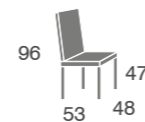

600

silla

con 2 botones tapizados

S.E

S.B
Y Tela Cliente