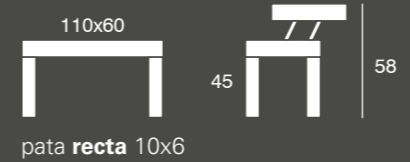

Due

chapa natural