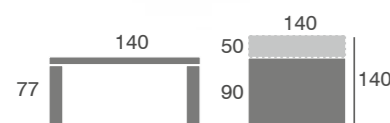

LAS PATAS SE DESPLAZAN AL ABRIR LA MESA

**Enma**  
chapa natural

mesa Enma + silla 365 11

# Lidia

chapa natural

**mesa Lidia**  
**apertura frontal** Haya Roble / R. Nudos  
Nogal Americano  
Extensible 140  
Fija 140

Tres opciones de patas:  
pata **recta** 12x10  
pata **despuntada**  
pata **tomeada** (siempre en haya)