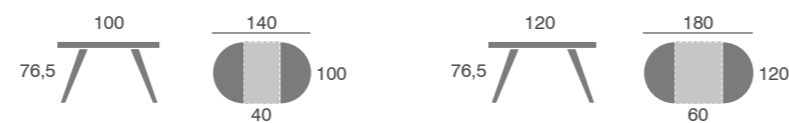

Sonia

chapa natural

GRUPO MUEBLES
INTERMOBEL