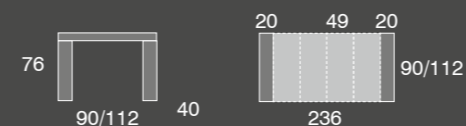

Consola 824

chapa natural