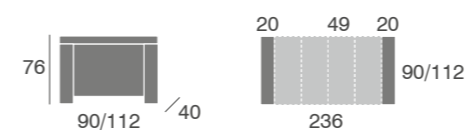

Consola 822

chapa natural

mesa Consola 822 Haya Roble / R. Nudos
Nogal Americano
Consola 112 cm.
Consola 90 cm.