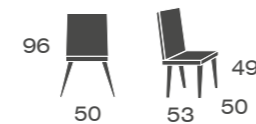

609

pata cónica, haya o roble

609 patas haya S.E S.B
Y Tela Cliente

silla

con 2 botones tapizados

609 patas roble S.E S.B
Y Tela Cliente

silla

con 2 botones tapizados

MUEBLES
INTERMOBEL

Ari

madera de haya