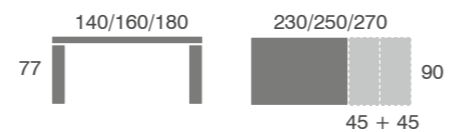

mesa Vega	Haya	Roble / R. Nudos Nogal Americano
Extensible 140		
Extensible 160		
Extensible 180 especial		
Fija 140		
Fija 160		
Fija 180 especial