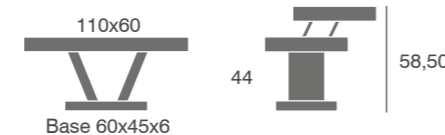

Verónica

chapa natural

centro Verónica Haya Roble / R. Nudos
Nogal Americano

---

elevable

---

fija