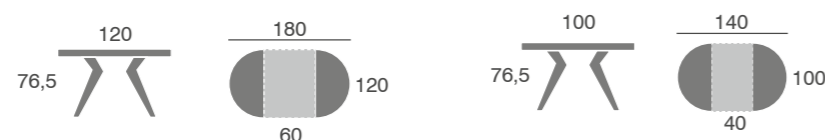

Max

chapa natural