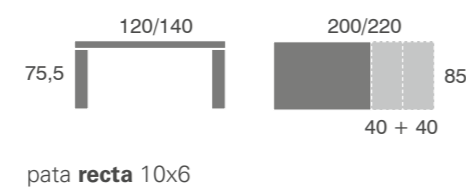

mesa Due Haya Roble / R. Nudos
Nogal Americano

Extensible 120

Extensible 140

Fija 120

Fija 140