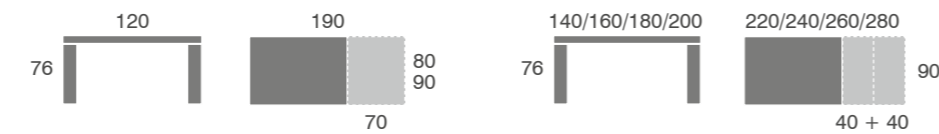

**Star**  
melamina

**MECANISMO EXTENSIBLE DE ALUMINIO  
PARA MESA DE 120 x 80/90 cm.**

**MECANISMO EXTENSIBLE DE ALUMINIO  
PARA MESA DE 140/160 x 90 cm.**

pata recta 13x6

**mesa Star**

Extensible

Fija

120x80