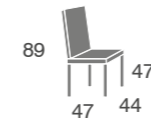

Delta
respaldo curvado S.E

melamina