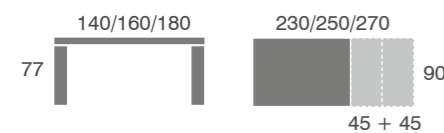

Vega

chapa natural

1. **mesa Vega**   Haya   Roble / R. Nudos
   Nogal Americano
2. Extensible 140
   - Extensible 160
   - Extensible 180 especial
   - Fija 140
   - Fija 160
   - Fija 180 especial