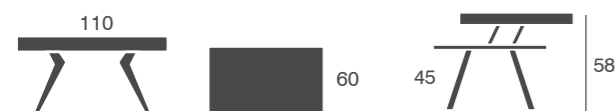

Luci centro

chapa natural

centro Luci
elevable y fija

Haya Roble / R. Nudos Nogal Americano