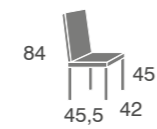

Elsa

madera de haya