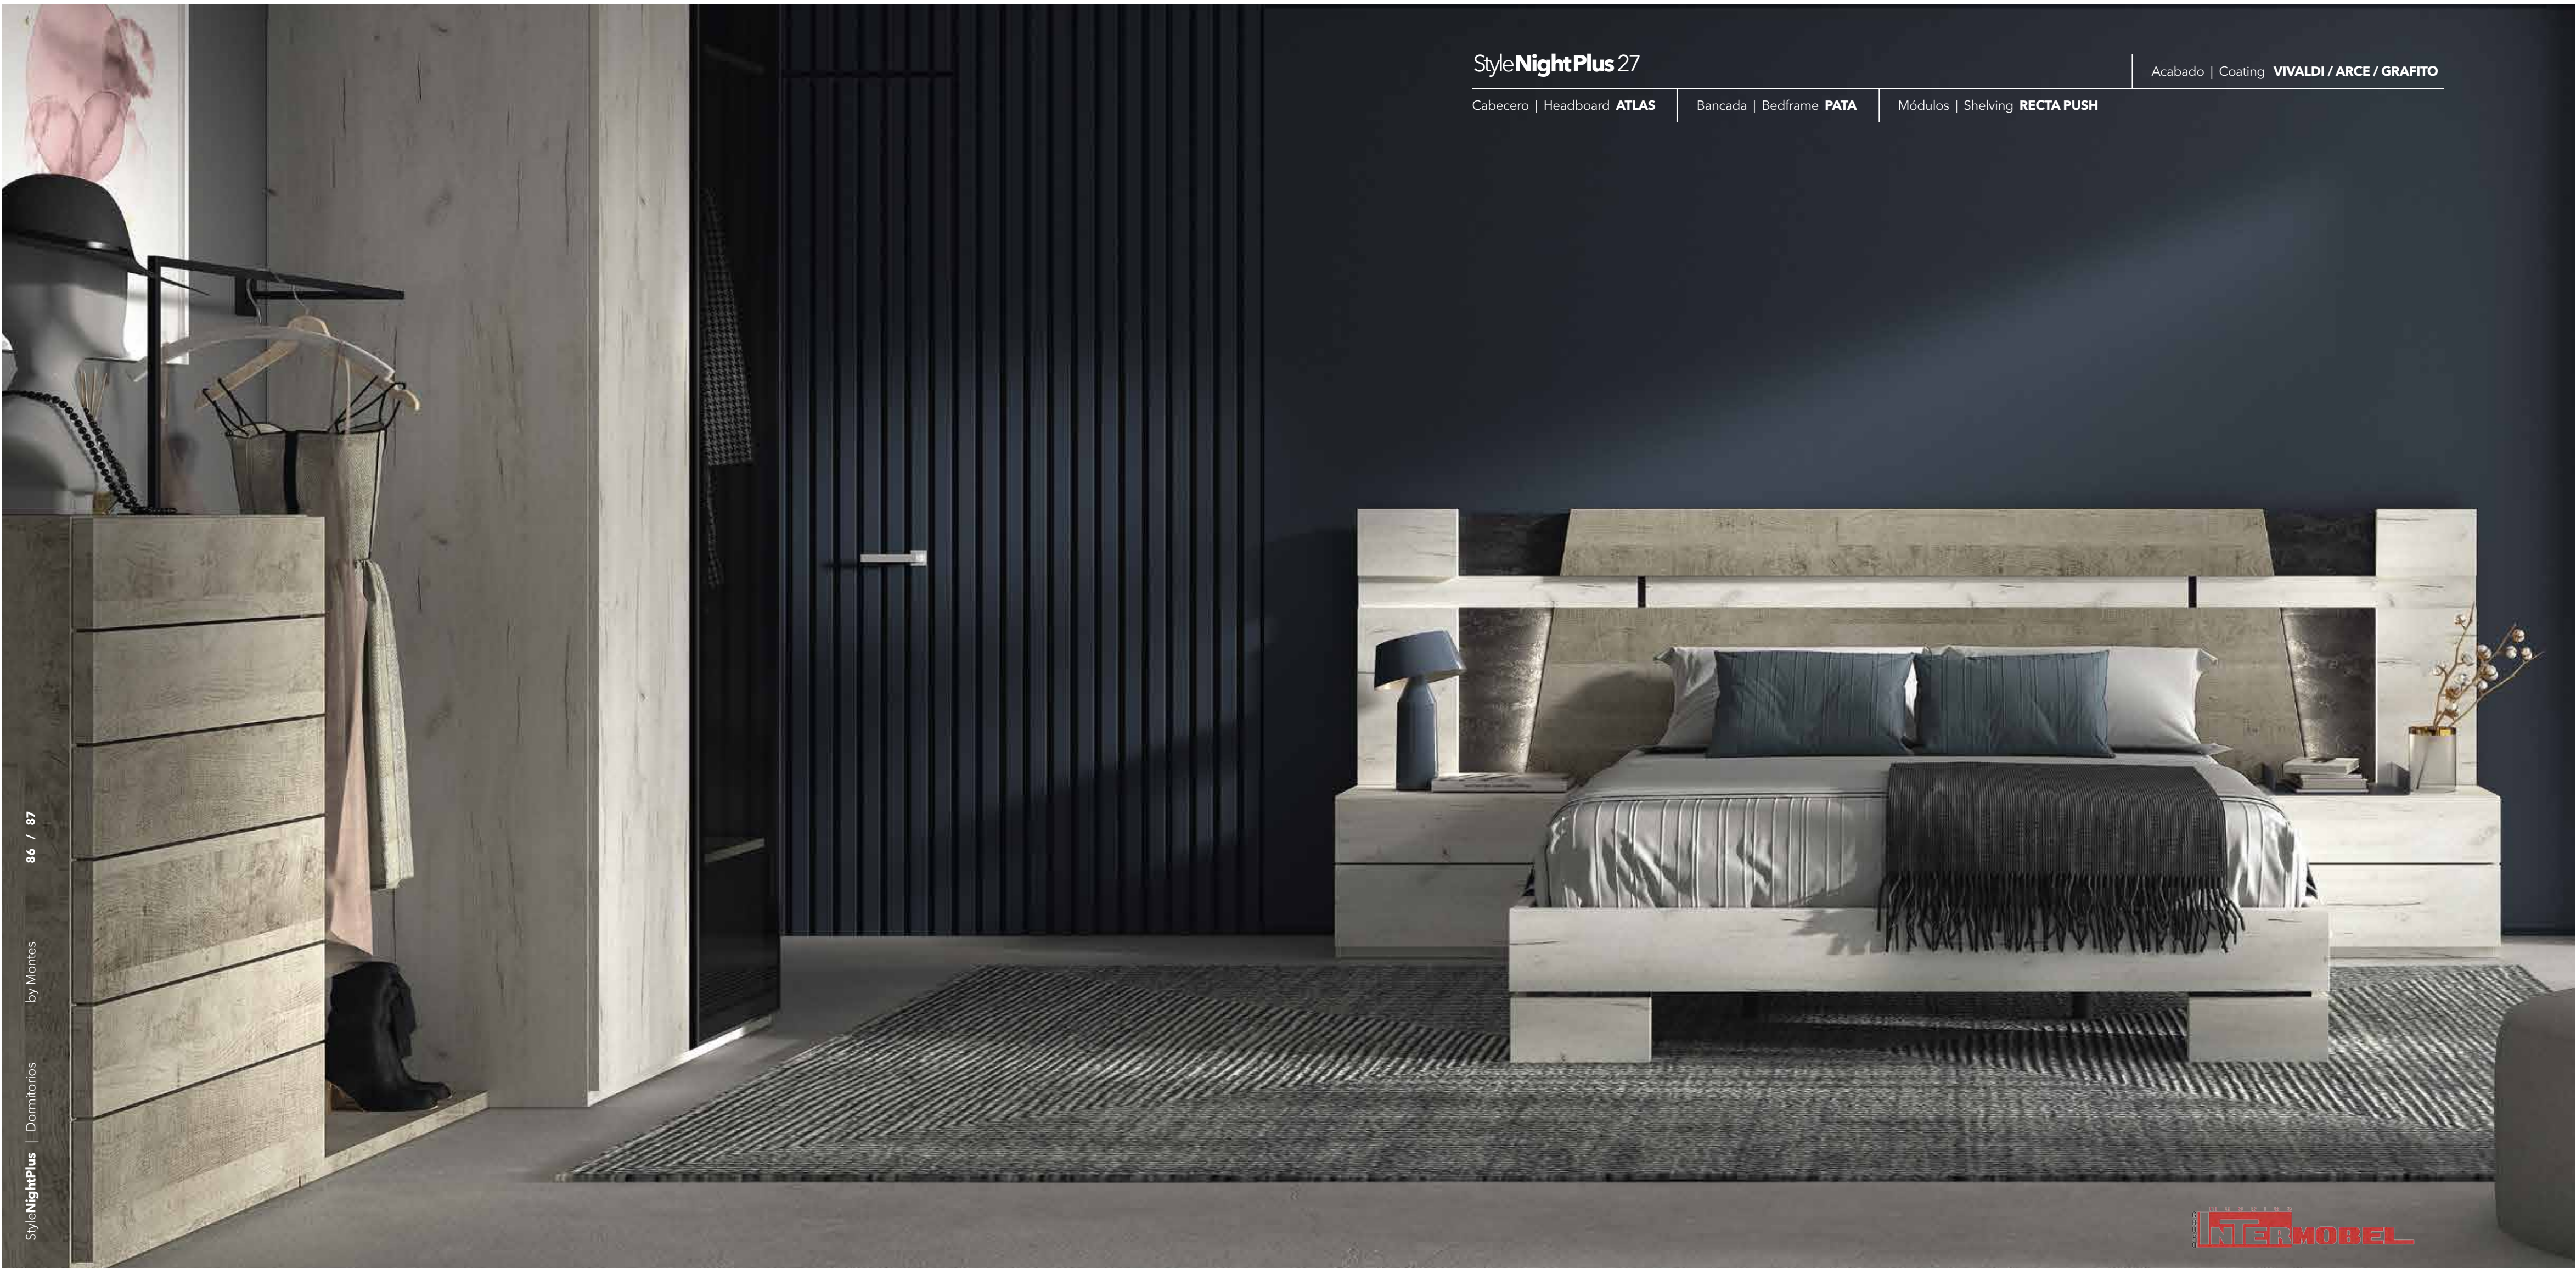

StyleNightPlus 27

Acabado | Coating **VIVALDI / ARCE / GRAFITO**

Cabecero | Headboard **ATLAS**

Bancada | Bedframe **PATA**

Módulos | Shelving **RECTA PUSH**