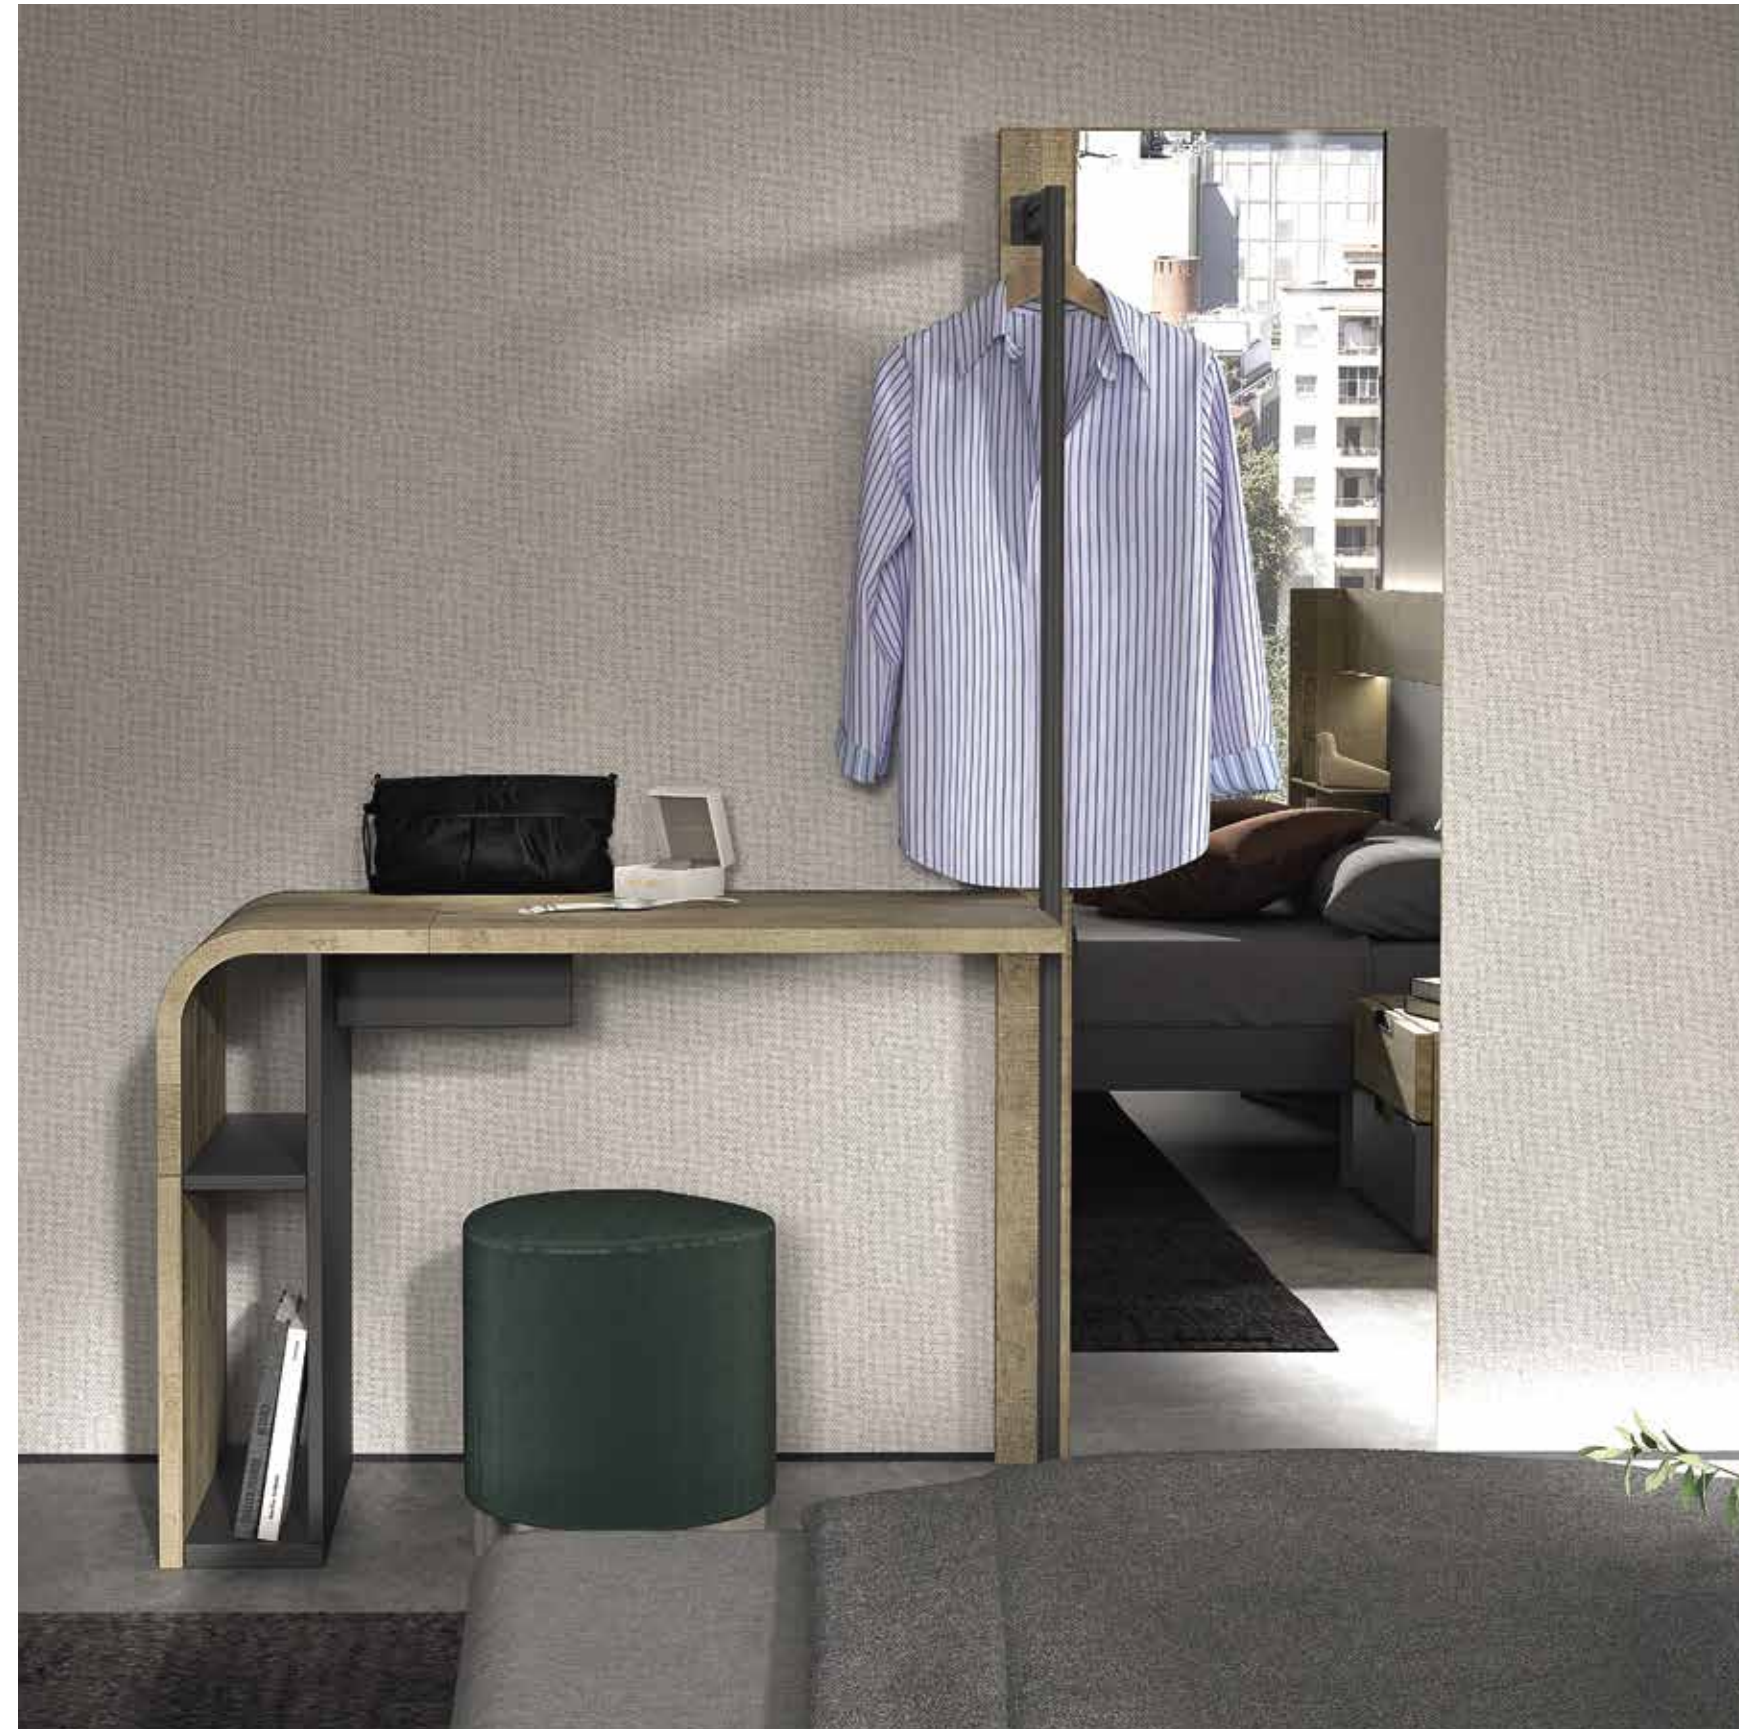

ESCRITORIO CURVO MÓDULO VERSATIL

DESK Table Versatile Module