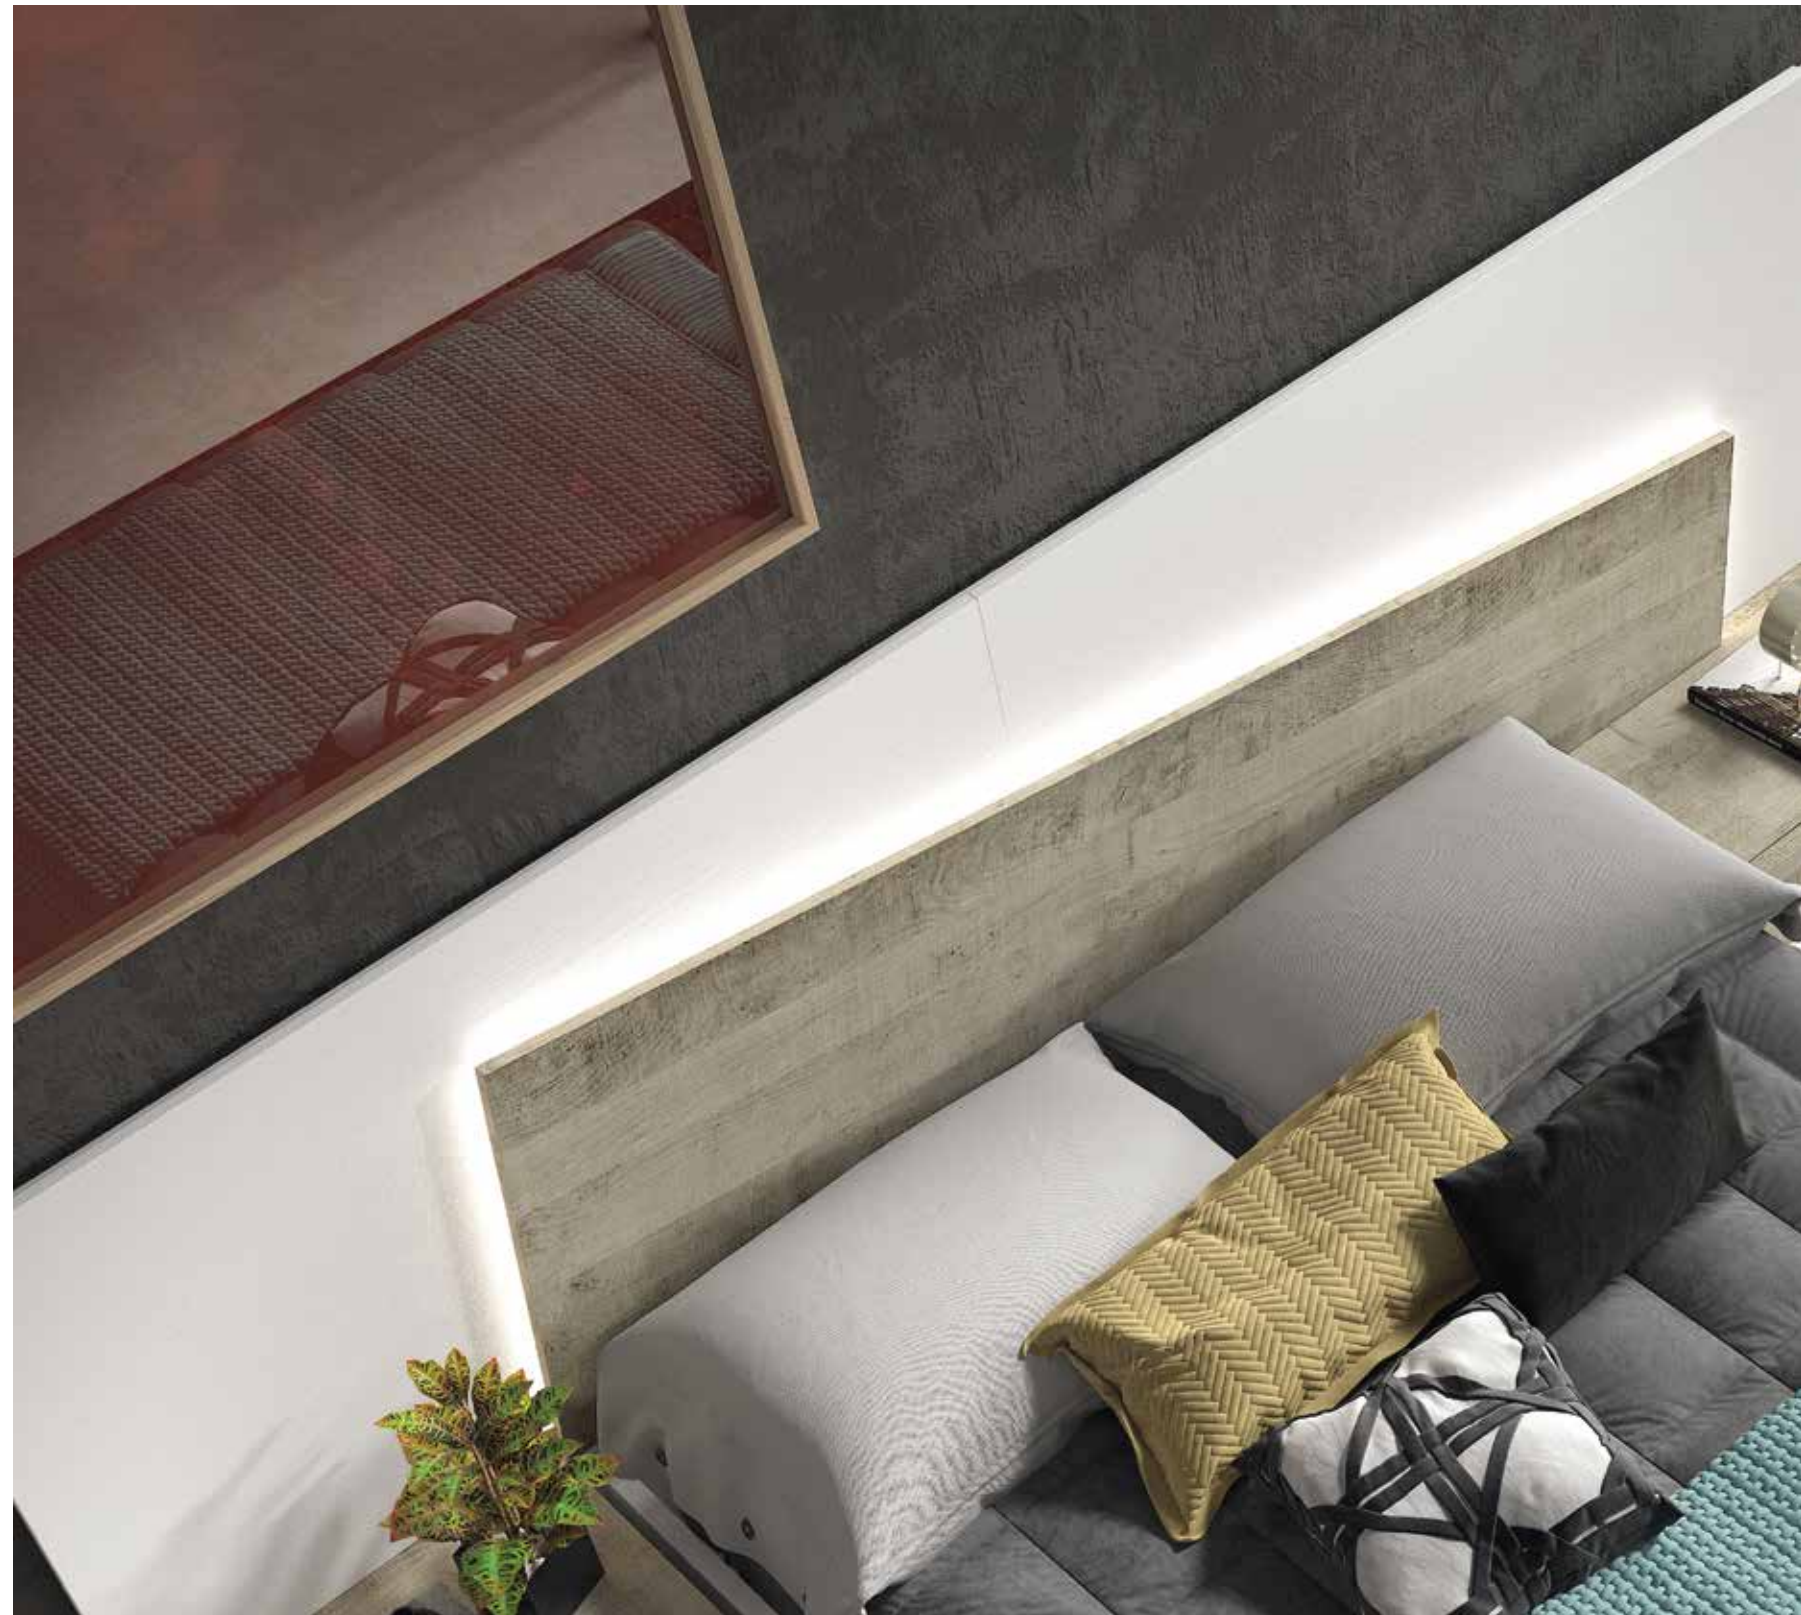

# TARVOS CABECERO LED

TARVOS Led Headboard

StyleNightPlus 08

Acabado | Coating **VIVALDI / LISO TEI**

Cabecero | Headboard **TARVOS**

Bancada | Bedframe **PATA**

Módulos | Shelving **CURVA**

StyleNightPlus 09