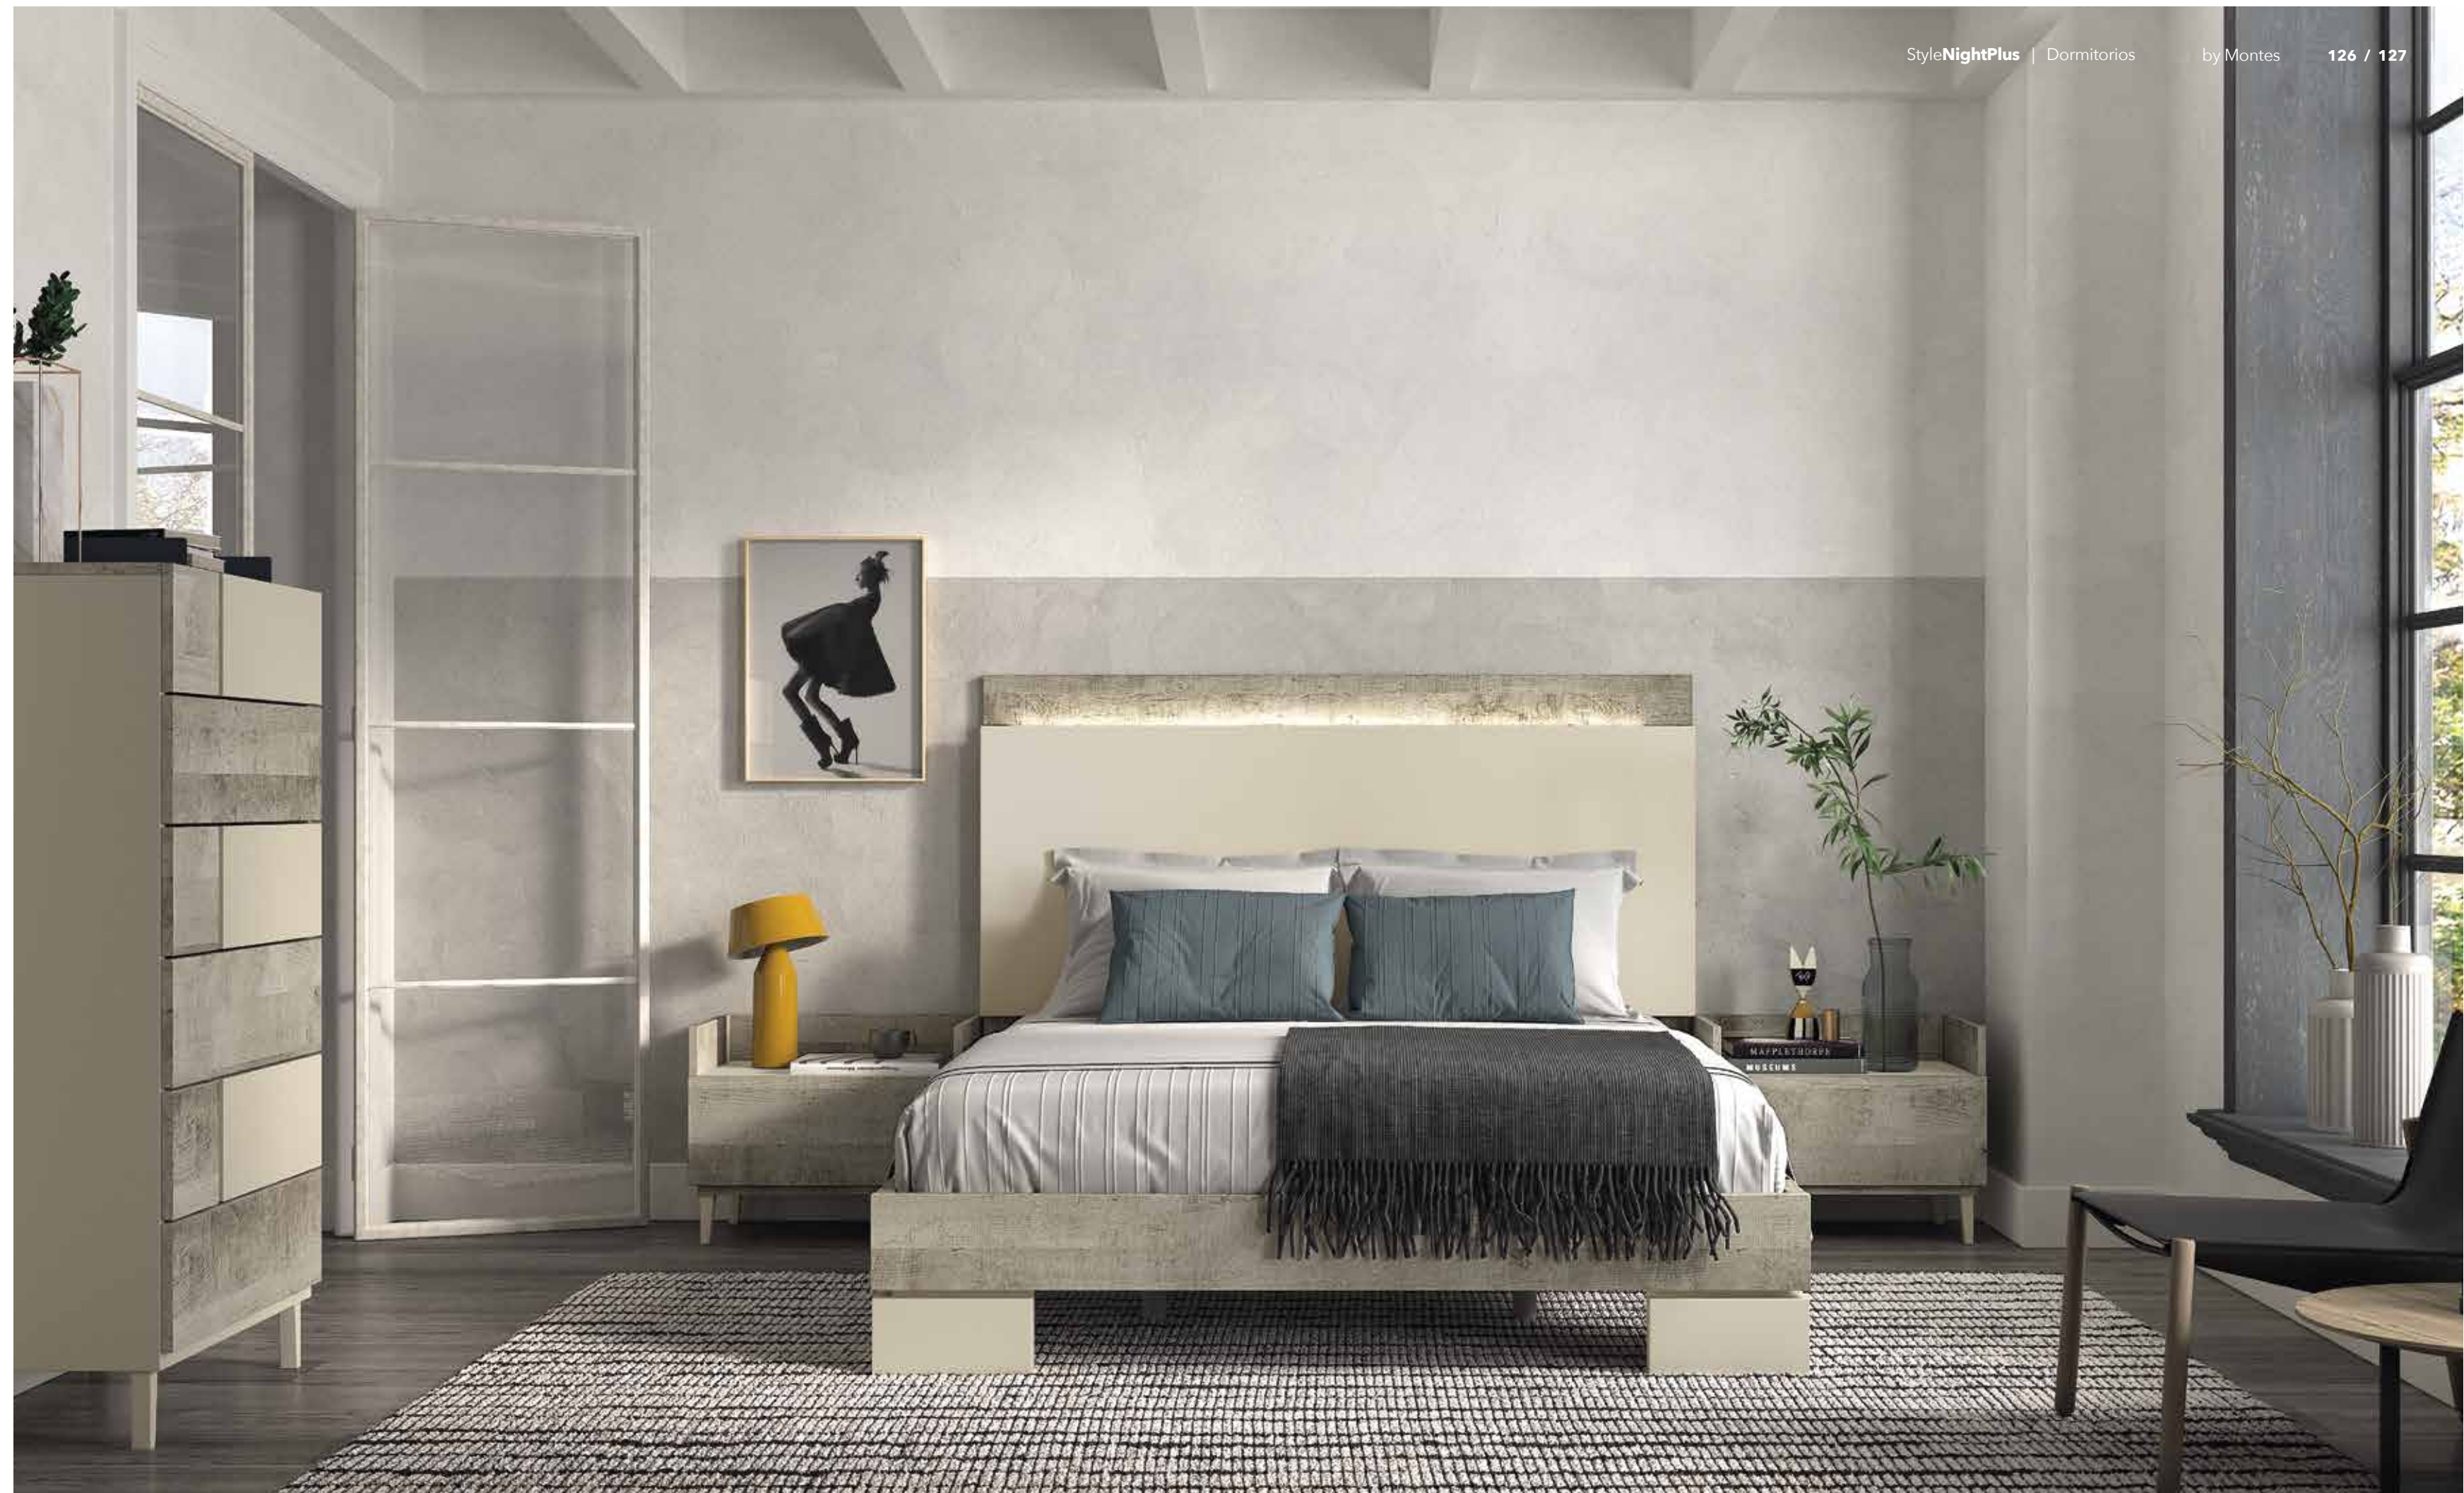

STY > NO +  
YTS

**ESCRITORIO MÓDULO ZAPATERO VERSÁTIL**  
DESK TABLE Shoe Rack Versatile Module

STY>N+ Detalle mesita CUBE TRAY  
CUBE TRAY Night table detail

StyleNightPlus 41

Cabecero | Headboard DALIUS | Bancada | Bedframe PATA | Módulos | Shelving CUBE TRAY