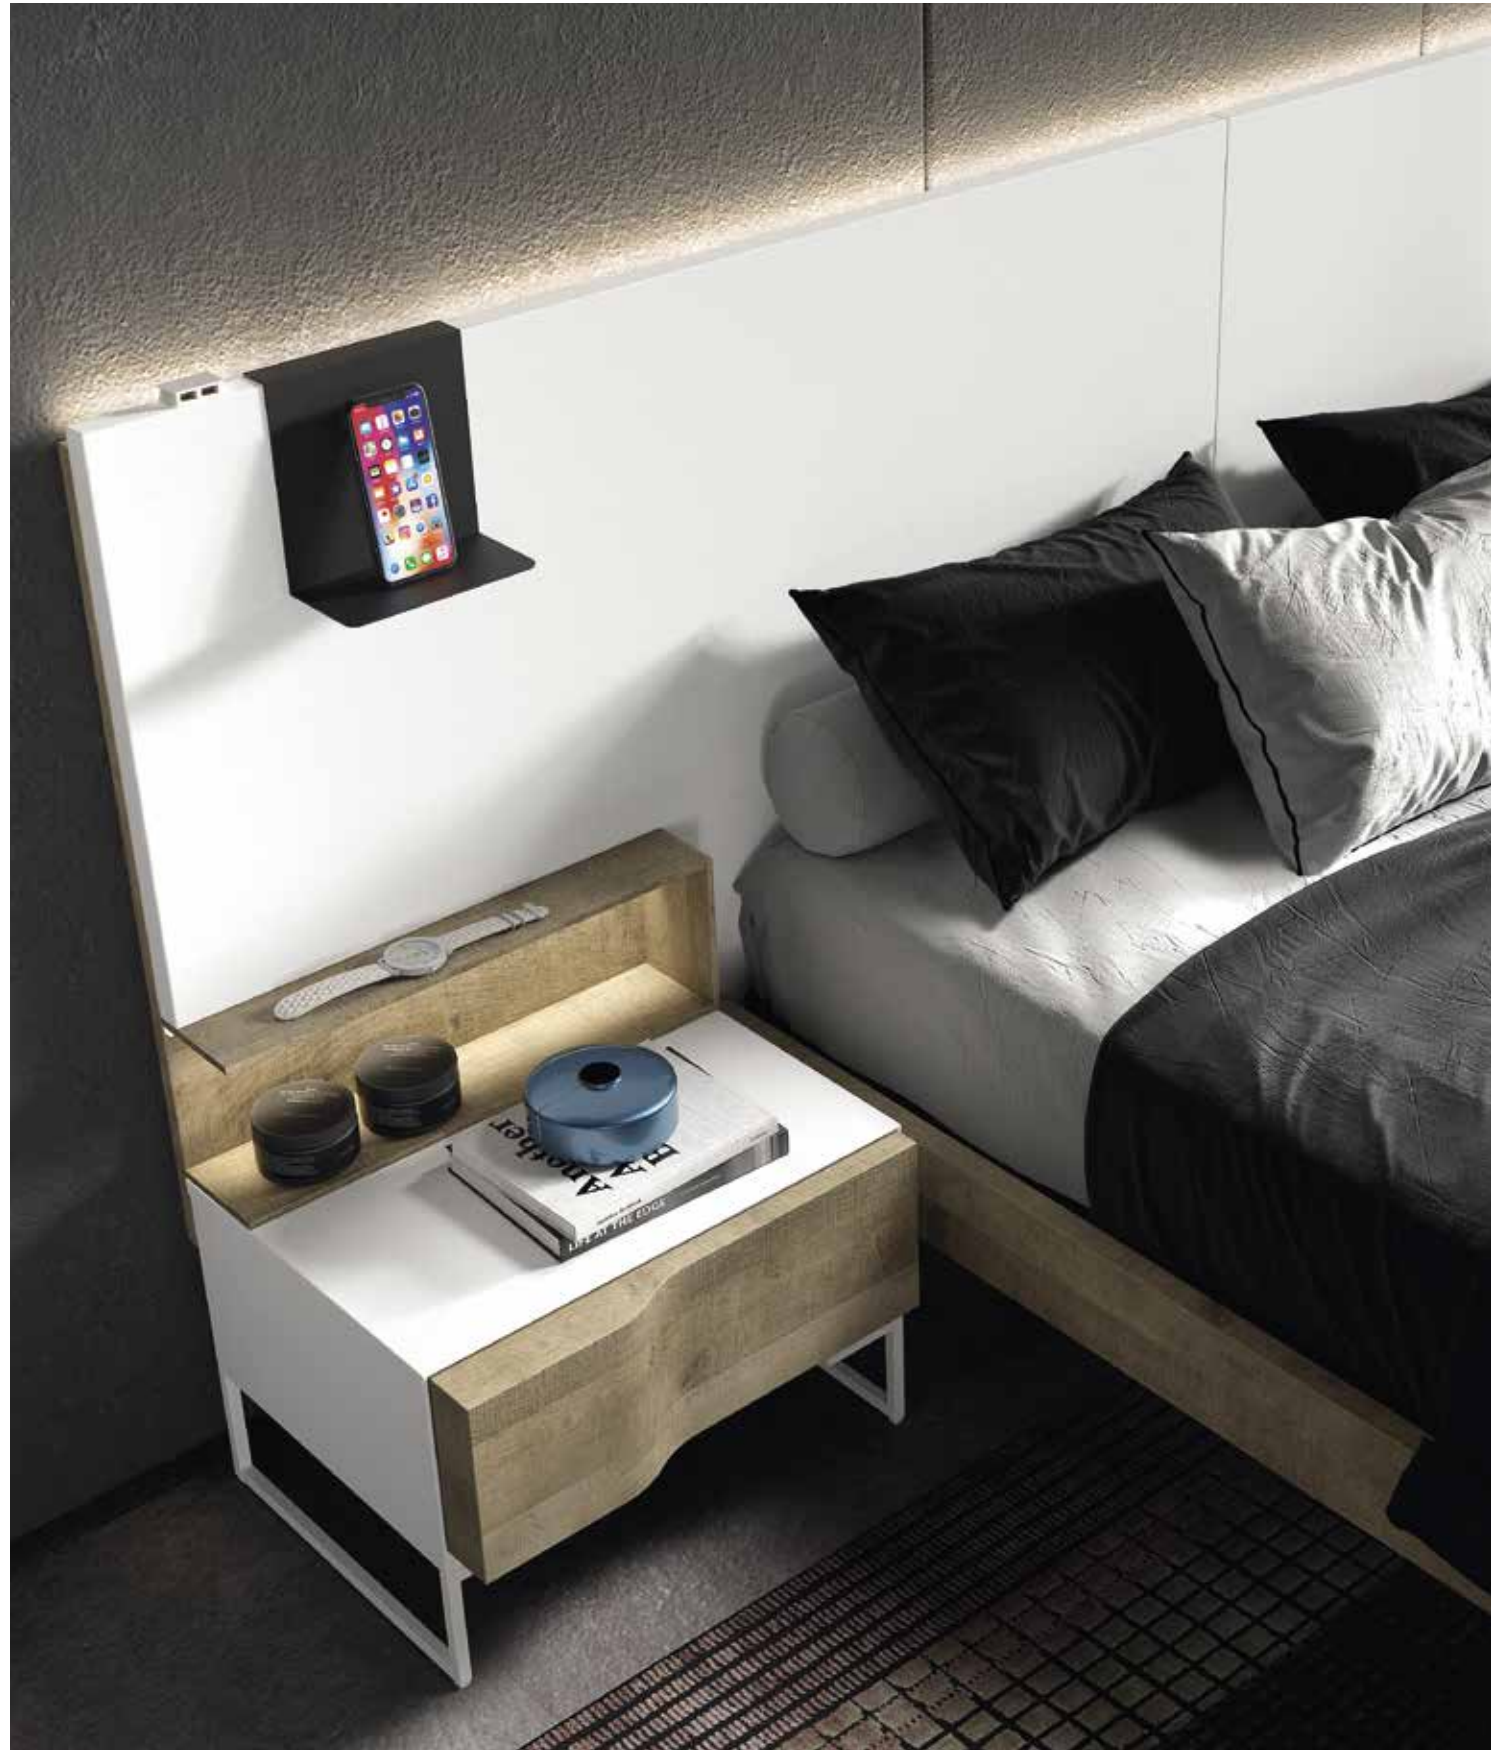

EGEON Led Headboard

## StyleNightPlus 12

Cabecero | Headboard **EGEON**

Bancada | Bedframe **RECTA**

Módulos | Shelving **CUBE**

Acabado | Coating **CEDRO / GRAFITO**