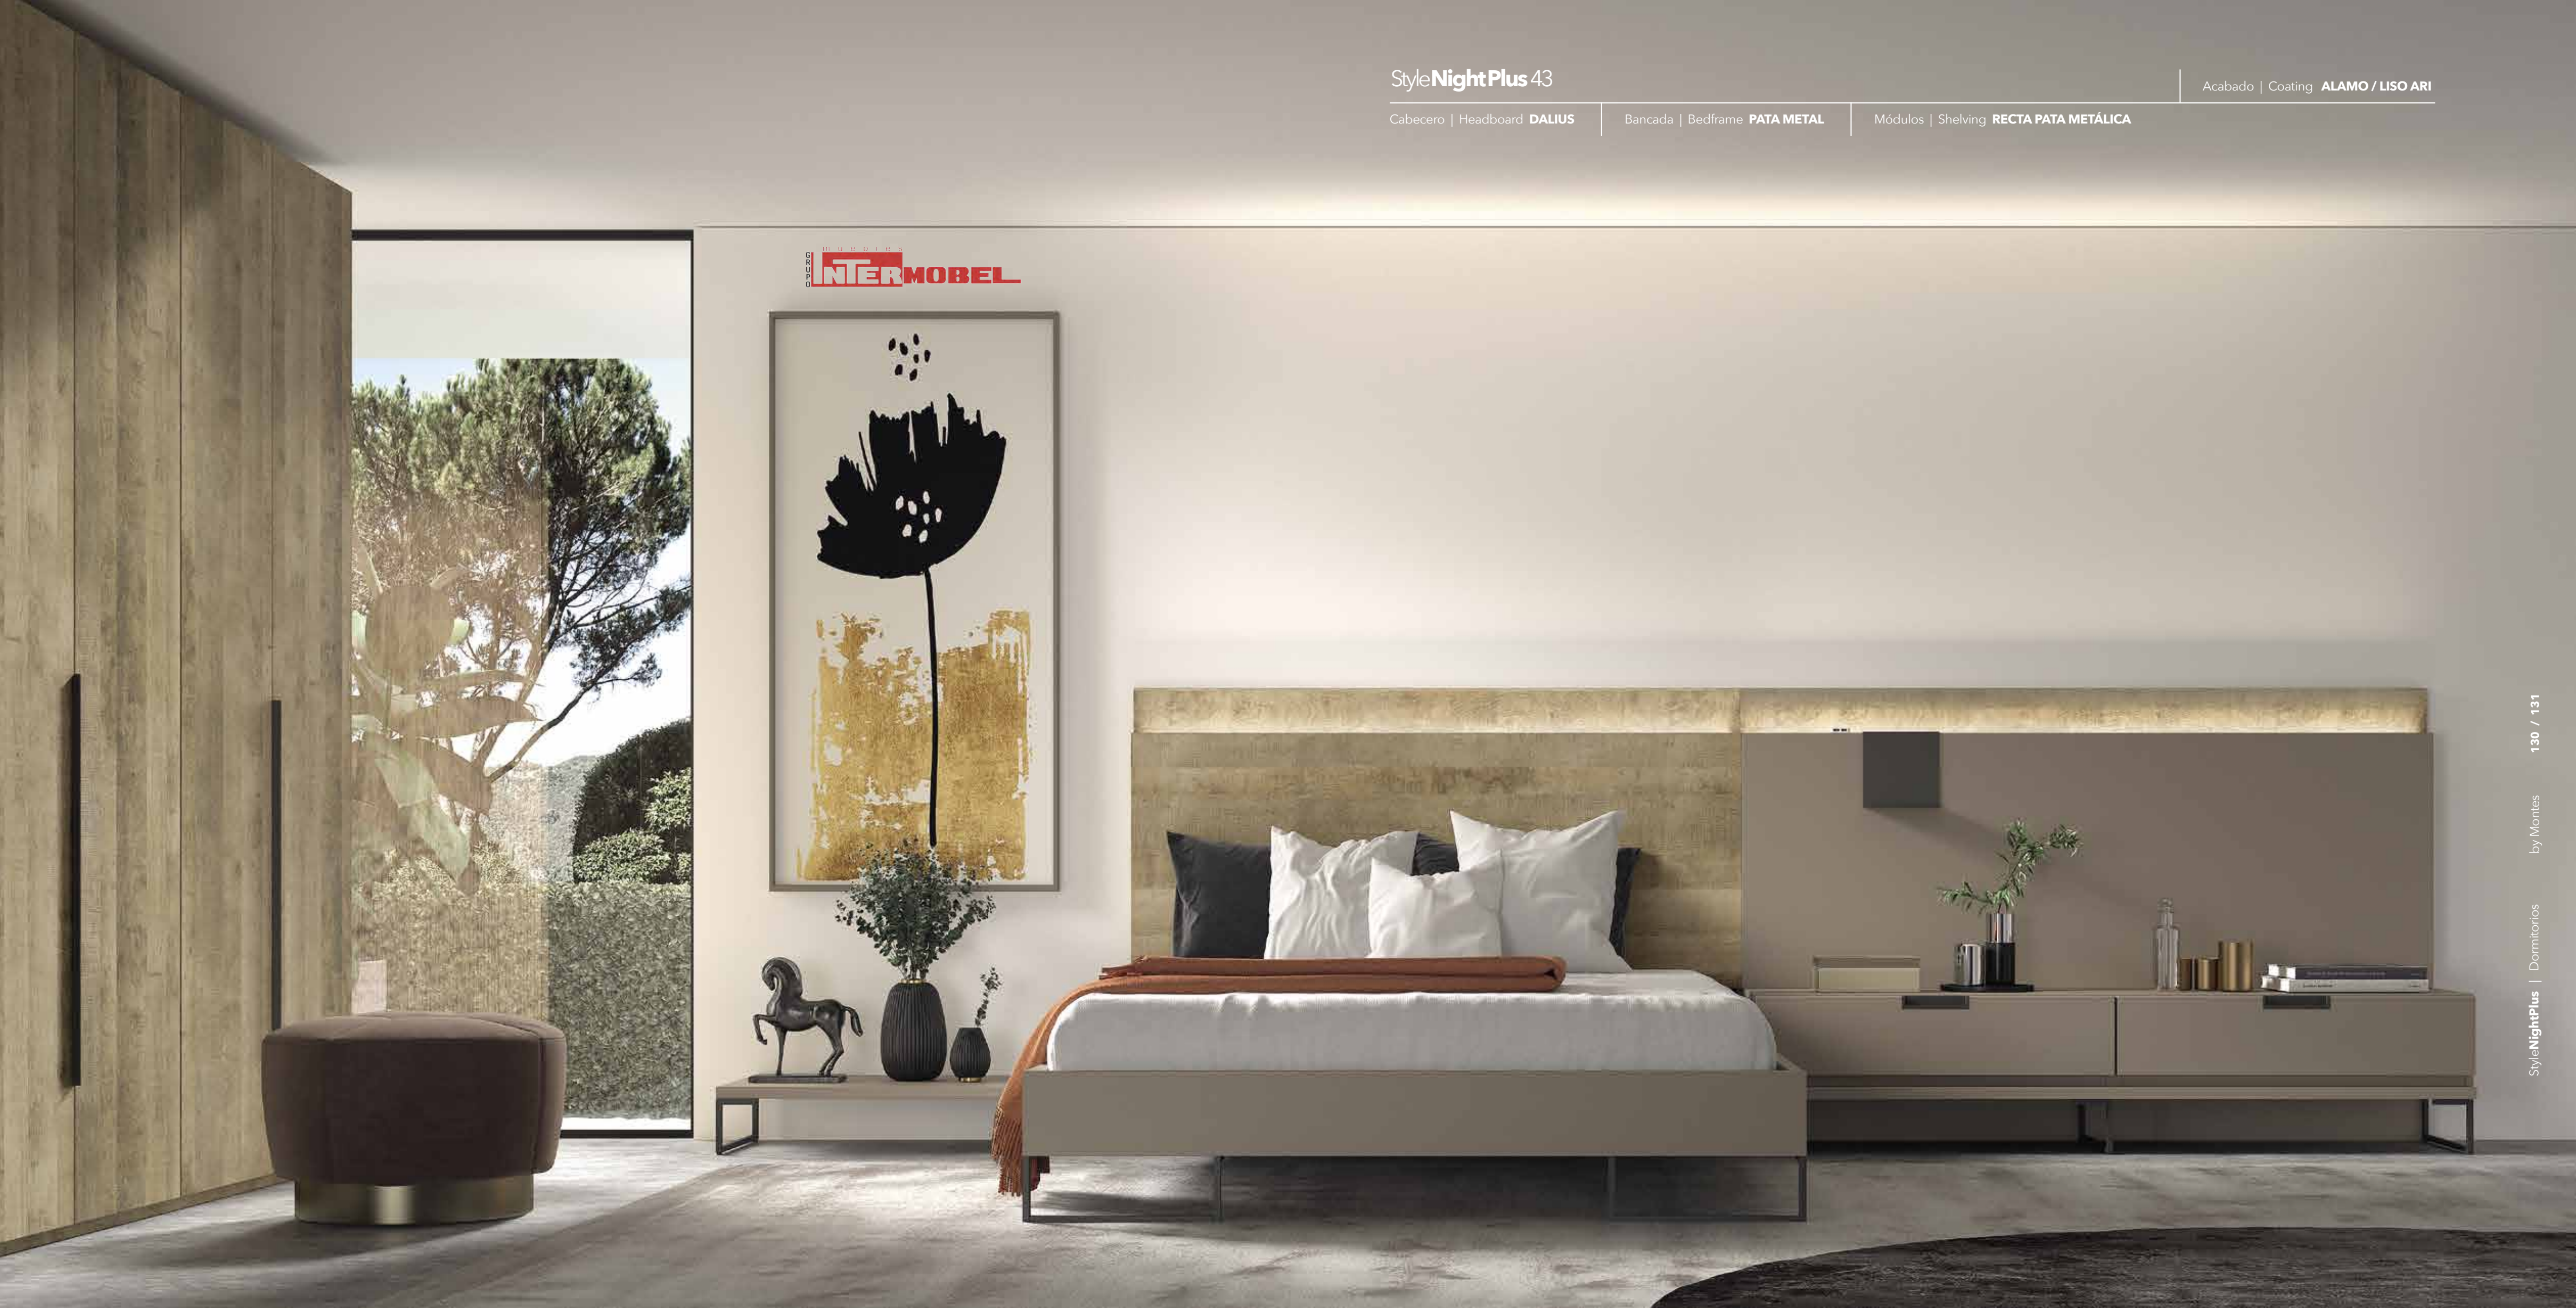

StyleNightPlus 43

Acabado | Coating **ALAMO / LISO ARI**

Cabecero | Headboard **DALIUS**

Bancada | Bedframe **PATA METAL**

Módulos | Shelving **RECTA PATA METÁLICA**

GRUPO
INTERMOBEL