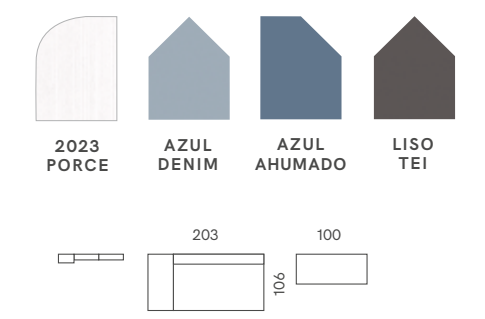

SOCIAL STYLE 18
TIRADOR UÑERO MAXI