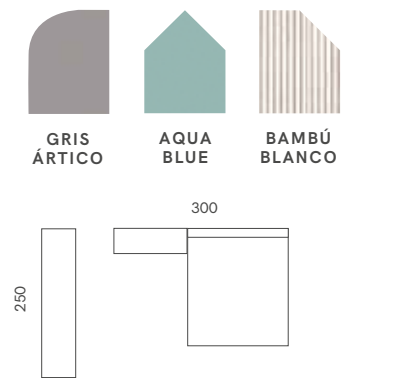

SOCIAL STYLE 76
TIRADOR SEMI GOLA

SOCIAL STYLE 77

TIRADOR
CÍRCULO PEKE / MIDI / MAXI
LINEAL LOTO

SOCIAL STYLE 78

TIRADOR PUSH

SOCIAL STYLE 79

SOCIAL STYLE 80

TIRADOR PUSH