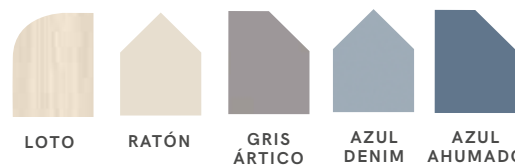

SOCIAL STYLE 67
TIRADOR CÍRCULO PEKE GOLA