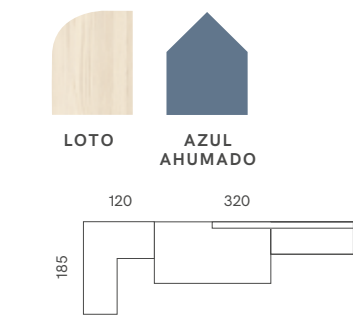

SOCIAL STYLE 49
TIRADOR CÍRCULO MIDI

SOCIAL STYLE 50
TIRADOR LINEAL CÍRCULO PEKE

SOCIAL STYLE 51
TIRADOR PUSH

SOCIAL STYLE 52
TIRADOR LINEAL LISO TEI FLOW

SOCIAL STYLE 53
TIRADOR LINEAL CEDRO

SOCIAL STYLE 54
TIRADOR CÍRCULO PEKE LINEAL AZUL AHUMADO SEMI-GOLA