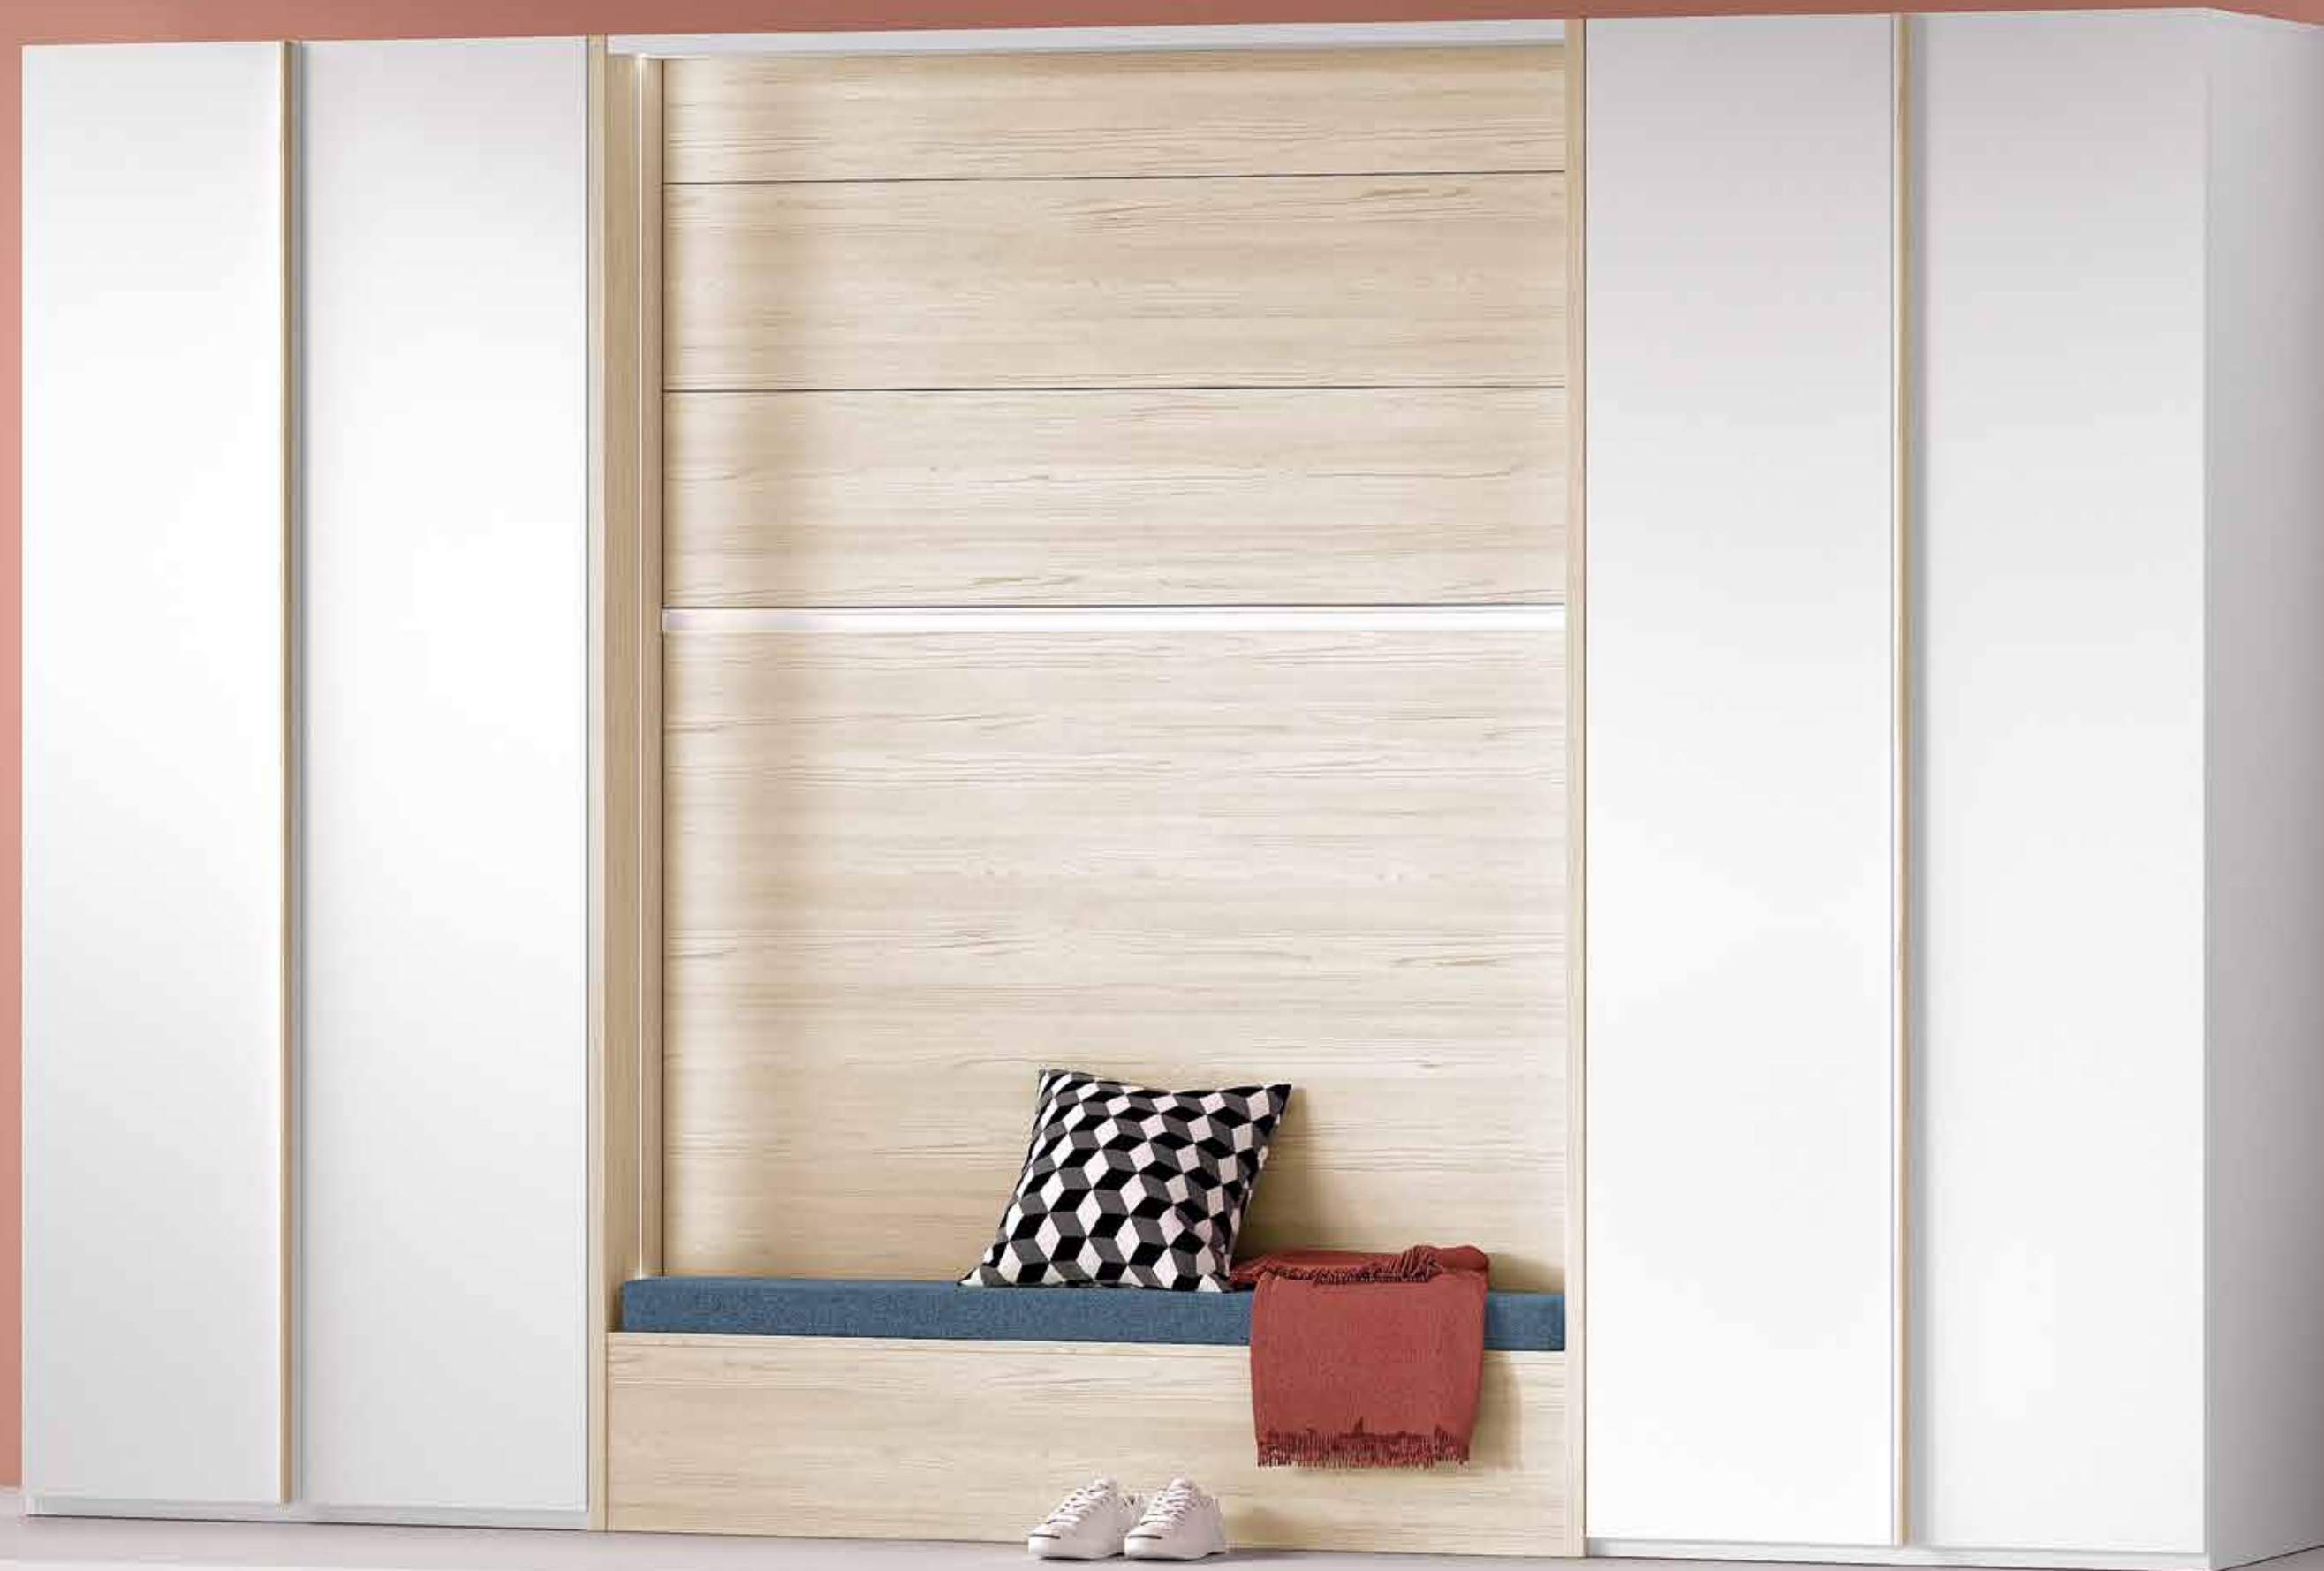

montes

INTERMOBEL

Live

INTERMOBEL

DIFERENTES OPCIONES DE MÓDULOS ALTOS. ELIGE LA QUE MÁS TE GUSTE!
DIFFERENT OPTIONS OF HIGH MODULES. CHOOSE THE ONE YOU LIKE!

Post

Las camas abatibles con sofá son una solución práctica y versátil en los muebles juveniles. Una de las principales ventajas de las camas abatibles con sofá es su capacidad de transformación. Durante el día con la cama cerrada se puede utilizar como un cómodo lugar para relajarse o socializar. Por la noche, se convierte tu lugar de descanso.

Una cama abatible en un mueble juvenil es una opción idónea para optimizar el espacio en dormitorios o habitaciones de tamaño reducido. Este tipo de cama se caracteriza por su capacidad de ocultarse dentro de un mueble cuando no está en uso, lo que permite aprovechar al máximo el espacio disponible.

A foldaway bed in a youth furniture piece is an ideal option to optimize space in bedrooms or small-sized rooms. This type of bed is characterized by its ability to hide within a furniture unit when not in use, allowing for maximum utilization of available space.