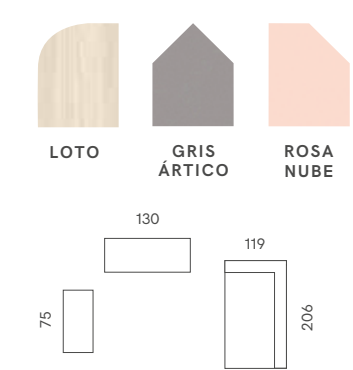

SOCIAL STYLE 52
TIRADOR LINEAL LISO TEI FLOW