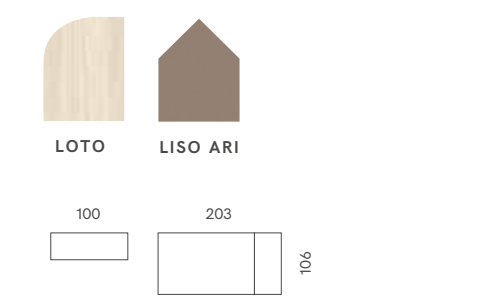

SOCIAL STYLE 07
TIRADOR POMO CÍRCULO PEKE / MIDI / MAXI