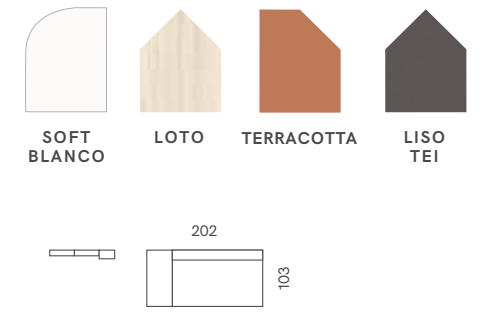

SOCIAL STYLE 04
TIRADOR UÑERO PEKE

SOCIAL STYLE 05
TIRADOR CÍRCULO PEKE / MIDI / MAXI