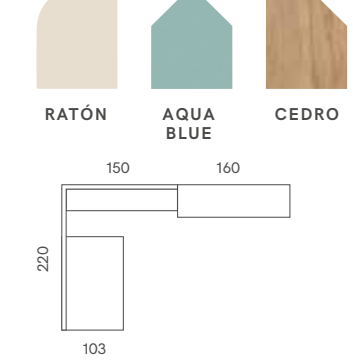

SOCIAL STYLE 49
TIRADOR CÍRCULO MIDI

SOCIAL STYLE 50
TIRADOR LINEAL CÍRCULO PEKE