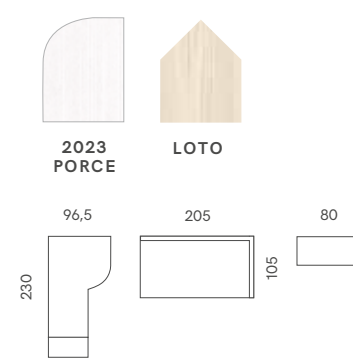

SOCIAL STYLE 57
TIRADOR CÍRCULO PEKE GOLA

SOCIAL STYLE 58
TIRADOR SOUL