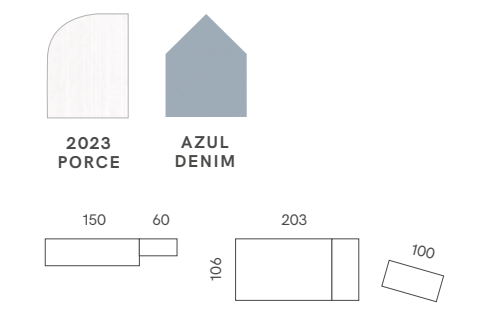

SOCIAL STYLE 06
TIRADOR UÑERO PEKE / POMO