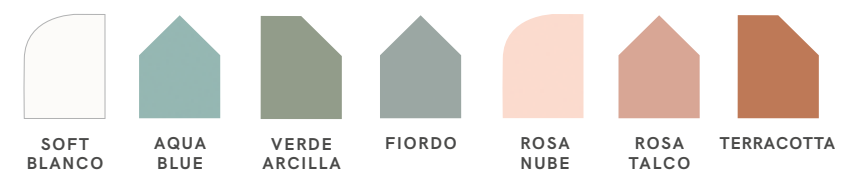

La mejor selección de tonos y colores.
The best selection of shades and colors.

Tiradores

HANDLES

POMO

SEMI GOLA

SOCIAL STYLE 01
TIRADOR CÍRCULO PEKE / MIDI / MAXI

SOCIAL STYLE 02
TIRADOR CÍRCULO PEKE / MIDI