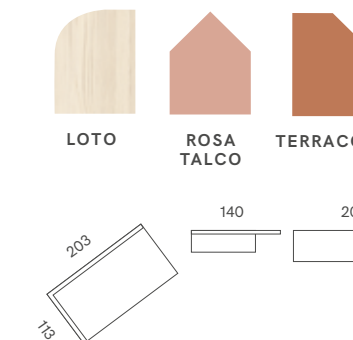

SOCIAL STYLE 69
TIRADOR LINEAL / GOLA