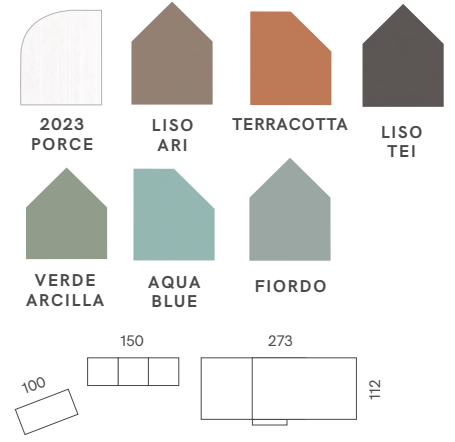

SOCIAL STYLE 10
TIRADOR UÑERO MAXI

SOCIAL STYLE 11
TIRADOR CÍRCULO PEKE / MIDI / MAXI