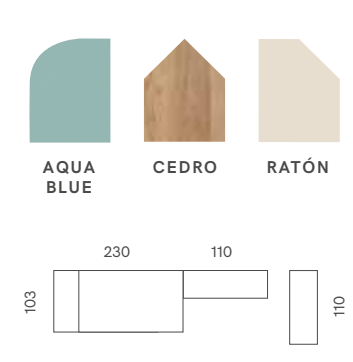

SOCIAL STYLE 49
TIRADOR CÍRCULO MIDI

SOCIAL STYLE 50
TIRADOR LINEAL CÍRCULO PEKE

SOCIAL STYLE 51
TIRADOR PUSH

SOCIAL STYLE 52
TIRADOR LINEAL LISO TEI FLOW

SOCIAL STYLE 53
TIRADOR LINEAL CEDRO

SOCIAL STYLE 54
TIRADOR CÍRCULO PEKE LINEAL AZUL AHUMADO SEMI-GOLA