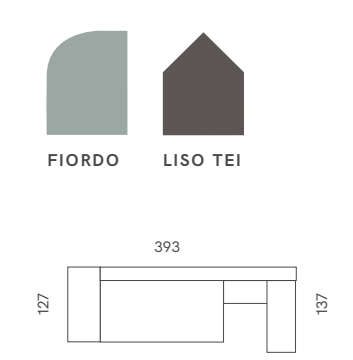

SOCIAL STYLE 56
TIRADOR CÍRCULO PEKE