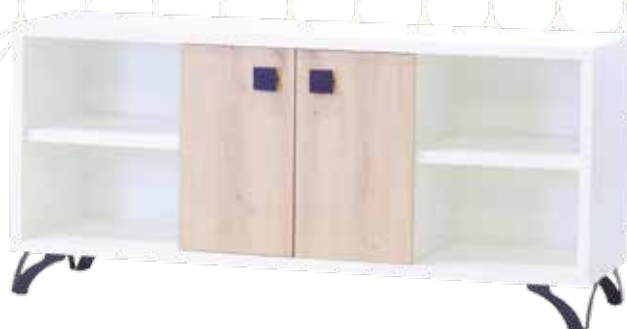

22-31

DORMITORIO juvenil

32-33

Salones llenos de estilo para disfrutar en familia

SALÓN

BAJO TV RIVER
BLANCO RAYADO · AMAZONAS
Con 2 puertas y 2 estantes
130 x 60 x 40 cm

BAJO TV RIVER
AMAZONAS
Con 2 puertas y 2 estantes
130 x 60 x 40 cm

GRUPO muebles **INTERMOBEL**

BAJO TV RIVER
BLANCO RAYADO · AMAZONAS
Con 2 cajones y 2 estantes
160 x 60 x 840 cm

BAJO TV RIVER
AMAZONAS
Con 2 cajones y 2 estantes
160 x 60 x 40 cm

**BODEGUERO RIVER
AMAZONAS**