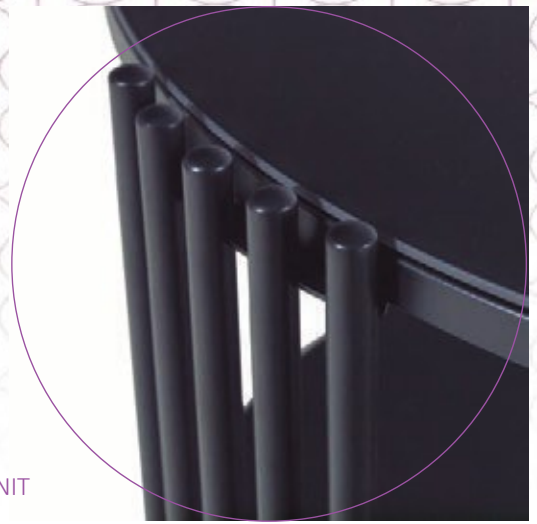

## de centro

MESA CENTRO REDO  
BLANCO  
Ref. 6100004882  
100 x 45 x 100 cm

MESA CENTRO REDO I  
ROBLE · NEGRO  
Ref. 6100009101  
70 x 43 cm

MESA CENTRO REDO II  
BLANCO  
Ref. 6100009102  
70 x 43 cm

MESA CENTRO ZENIT  
CRISTAL · NEGRO  
Ref. 6100009903  
78 x 45 x 78 cm