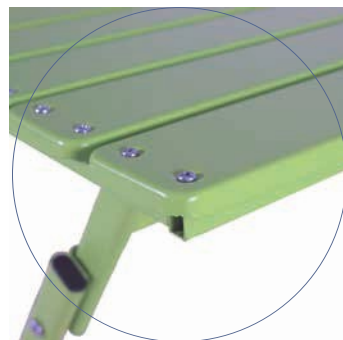

Decora tu terraza y disfruta al aire libre

JARDÍN