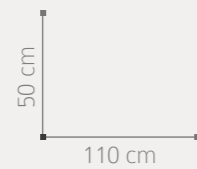

GRUP  
O  
INTERMOBEL

44  
45

Alma

MESA CENTRO FIJA

ACABADO: BLANCO

PUNTOS: 265

46  
47

Alma