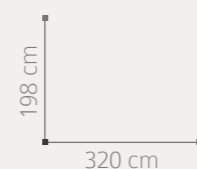

32
33

Alma

AMBIENTE 04

ACABADO: BLANCO / DETALLES EFECTO HIELO PLATA
PUNTOS COMPOSICIÓN: 980