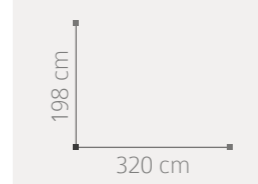

ACABADO: ETIMOE  
PUNTOS COMPOSICIÓN: 919

A PARADOR  
 ACABADO: MADERA DE ROBLE BLANCO  
 PUNTOS: 564

09 AMBIENTE

ACABADO: MADERA DE ROBLE BLANCO  
 PUNTOS COMPOSICIÓN: 1.006

AMBIENTE 10

ACABADO: ETIMOE  
PUNTOS COMPOSICIÓN: 1.791