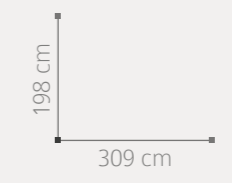

04 AMBIENTE

ACABADO: ETIMOE
PUNTOS COMPOSICIÓN: 1.244