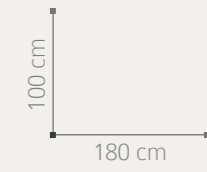

A P A R A D O R

ACABADO: MADERA DE ROBLE CARAMELO
DETALLES EFECTO HIELO CHAMPANG

PUNTOS: 564

0 2 A M B I E N T E

ACABADO: MADERA DE ROBLE CARAMELO / DETALLES CHAMPANG
PUNTOS COMPOSICIÓN: 1.103

Alma 28
29