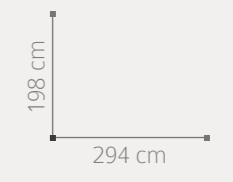

MUEBLES
INTERMOBEL

Dubai | 68
69