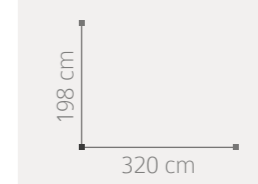

GRUPO
INTERMOBEL

06 AMBIENTE
ACABADO: BLANCO
PUNTOS COMPOSICIÓN: 943

Alma 36
37