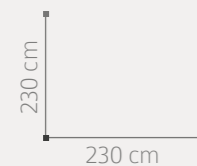

ARMARIO
ACABADO: AVELLANA
DETALLES METACRILATO ESPEJO
PUNTOS: 1.020

80
81

Amberes

AMBIENTE 04
ACABADO: AVELLANA
ENTRECALLE CHAMPANG
PUNTOS COMPOSICIÓN: 1.104