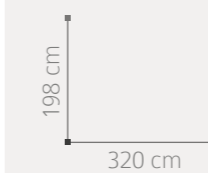

0 2 A M B I E N T E

ACABADO: MADERA DE ROBLE CARAMELO / DETALLES CHAMPANG
PUNTOS COMPOSICIÓN: 1.103