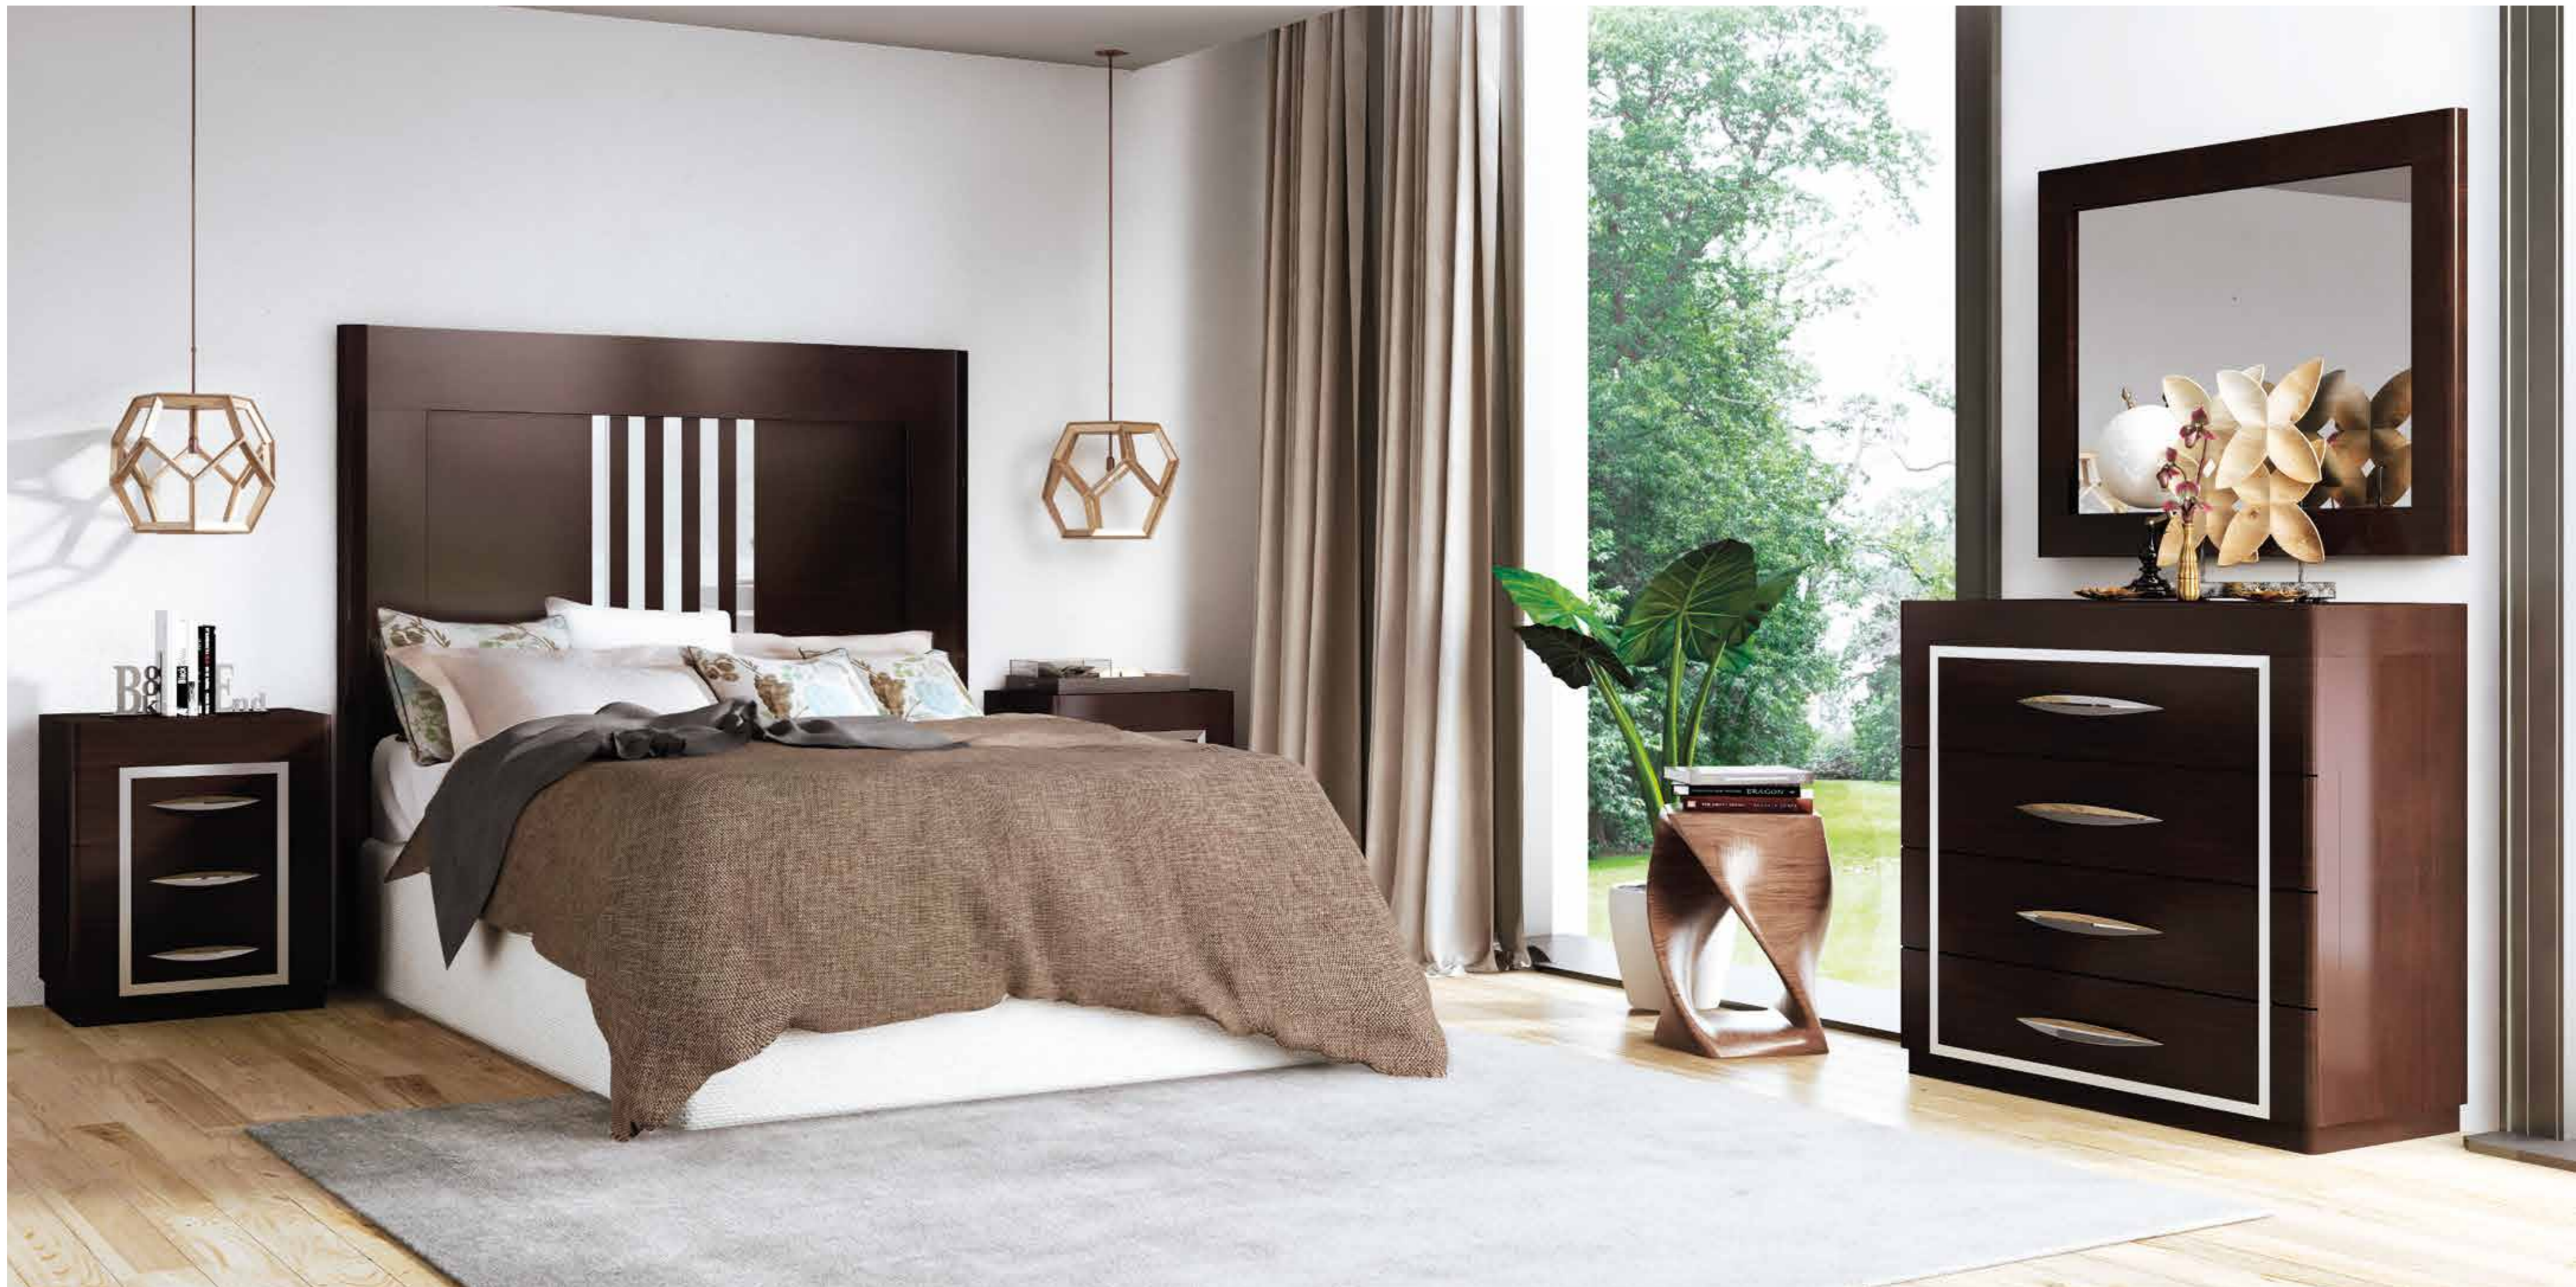

GRUPO
MUEBLES
INTERMOBEL

78
79

Amberes

AMBIENTE 03

ACABADO: ETIMOE
ENTRECALLE METACRILATO ESPEJO
PUNTOS COMPOSICIÓN: 1.028