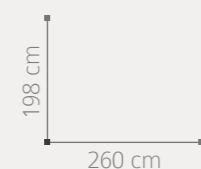

46
47

Alma

AMBIENTE 11

ACABADO: BLANCO / DETALLES EFECTO HIELO CHAMPANG

PUNTOS COMPOSICIÓN: 882