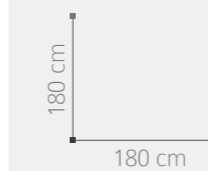

AMBIENTE 09

ACABADO: BLANCO / ENTRECALLE METACRILATO ESPEJO
PUNTOS COMPOSICIÓN: 746