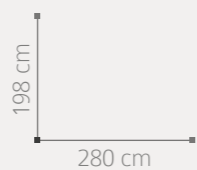

12
13

Amberes

AMBIENTE 05

ACABADO: BLANCO / ENTRECALLE Y DETALLES CHAMPANG
PUNTOS COMPOSICIÓN: 992