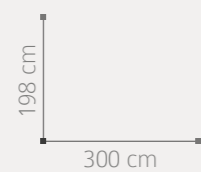

## MESA CENTRO

ACABADO: PIEDRA / 110 x 50 x 60 cm  
PUNTOS: 291

56  
57

Alma

**16 AMBIENTE**

ACABADO: CEREZO  
PUNTOS COMPOSICIÓN: 1.008

INTERMOBEL

**AMBIENTE 17**