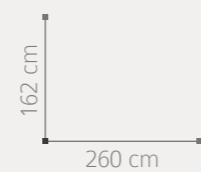

AMBIENTE 17

ACABADO: BLANCO / DETALLES CHAMPANG
PUNTOS COMPOSICIÓN: 844