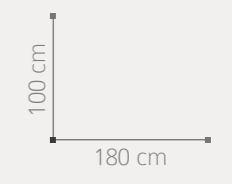

ACABADO: ETIMOE  
PUNTOS COMPOSICIÓN: 919

A PARADOR  
 ACABADO: MADERA DE ROBLE BLANCO  
 PUNTOS: 564

09 AMBIENTE

ACABADO: MADERA DE ROBLE BLANCO  
 PUNTOS COMPOSICIÓN: 1.006

AMBIENTE 10

ACABADO: ETIMOE  
PUNTOS COMPOSICIÓN: 1.791