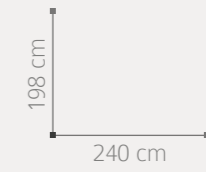

muebles
INTERMOBEL

1 2 AMBIENTE
ACABADO: CARAMELO
PUNTOS COMPOSICIÓN: 814