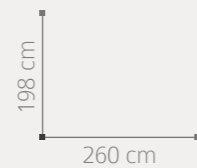

10
11

Amberes

AMBIENTE 04

ACABADO: BLANCO / ENTRECALLE METACRILATO ESPEJO
PUNTOS COMPOSICIÓN: 901