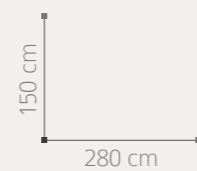

198 cm  
300 cm

06  
07

Amberes

AMBIENTE 02

ACABADO: BLANCO / ENTRECALLE METACRILATO ESPEJO  
PUNTOS COMPOSICIÓN: 702

**03 AMBIENTE**

ACABADO: BLANCO / ENTRECALLE METACRILATO ESPEJO  
DETALLES EFECTO HIELO PLATA