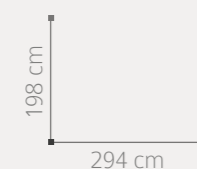

### MESA CENTRO

T. ELEVABLE  
ACABADO: ETIMOE / 110 x 50 x 60  
PUNTOS: 226