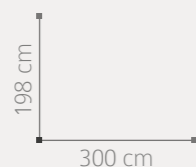

ACABADO: ETIMOE  
PUNTOS COMPOSICIÓN: 919

A PARADOR  
 ACABADO: MADERA DE ROBLE BLANCO  
 PUNTOS: 564

09 AMBIENTE

ACABADO: MADERA DE ROBLE BLANCO  
 PUNTOS COMPOSICIÓN: 1.006

AMBIENTE 10

ACABADO: ETIMOE  
PUNTOS COMPOSICIÓN: 1.791