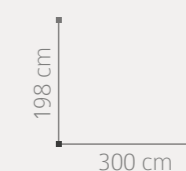

AMBIENTE 14

ACABADO: AVELLANA  
PUNTOS COMPOSICIÓN: 934

198 cm  
280 cm

## MESA CENTRO

ACABADO: PIEDRA / 110 x 50 x 60 cm  
PUNTOS: 291

56  
57

Alma

**16 AMBIENTE**

ACABADO: CEREZO  
PUNTOS COMPOSICIÓN: 1.008

INTERMOBEL

**AMBIENTE 17**