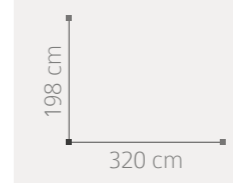

03 AMBIENTE

ACABADO: BLANCO / ENTRECALLE METACRILATO ESPEJO
DETALLES EFECTO HIELO PLATA

PUNTOS COMPOSICIÓN: 978