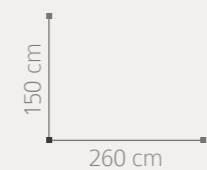

INTERMOBEL

16
17

Amberes

AMBIENTE 07

ACABADO: BLANCO / ENTRECALLE METACRILATO ESPEJO
DETALLES EFECTO HIELO PLATA

PUNTOS COMPOSICIÓN: 756