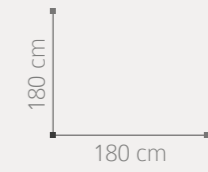

AMBIENTE 10

ACABADO: BLANCO / ENTRECALLE METACRILATO ESPEJO
DETALLES EFECTO HIELO PLATA

PUNTOS COMPOSICIÓN: 631

AMBIENTE 09

ACABADO: BLANCO / ENTRECALLE METACRILATO ESPEJO
PUNTOS COMPOSICIÓN: 746

Amberes 20
21