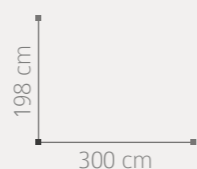

14
15

Amberes

AMBIENTE 06

ACABADO: BLANCO / ENTRECALLE METACRILATO ESPEJO
DETALLES EFECTO HIELO PLATA
PUNTOS COMPOSICIÓN: 959