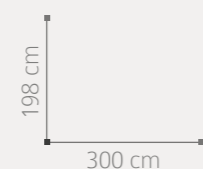

MUEBLES
INTERMOBEL

ACABADO: BLANCO / FRENTE VISIÓN

18
19

Amberes

AMBIENTE 08

ACABADO: BLANCO / ENTRECALLE ROBLE
PUNTOS COMPOSICIÓN: 1.028