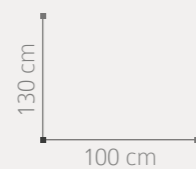

ENTRADA

ENTRADA 2/C Y MARCO ESPEJO
ACABADO: BLANCO
PUNTOS: 255