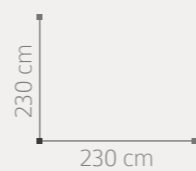

ARMARIO

ACABADO: BLANCO / ENTRECALLE METACRILATO ESPEJO

PUNTOS: 1.020