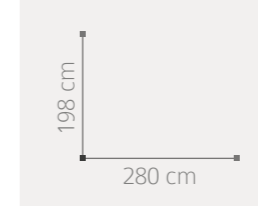

01 AMBIENTE
ACABADO: MADERA DE ROBLE BLANCO
PUNTOS COMPOSICIÓN: 1.000