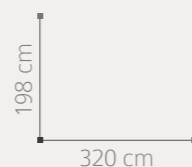

Alma 28  
29

ENTRADA

ENTRADA 2/C Y MARCO ESPEJO  
ACABADO: BLANCO  
PUNTOS: 255

30  
31

Alma

AMBIENTE 03

ACABADO: BLANCO / DETALLES EFECTO HIELO CHAMPANG  
PUNTOS COMPOSICIÓN: 910

CONJUNTO MESA Y SILLAS