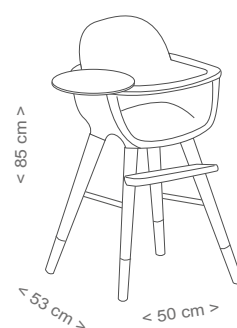

Protección antibacteriana

COLORES