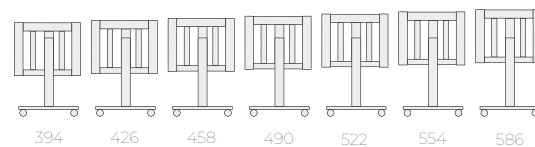

Subiendo la base y ajustándola, tu hijo disfrutará de un escritorio perfecto para sus dibujos

5 Juguetero

Utiliza el cesto de la minicuna para un práctico juguetero para almacenar sus juguetes

Regulable en 7 alturas

Posibilidad de alturas desde el suelo hasta la parte superior del colchón con ruedas (medidas en mm)

Textiles disponibles en págs. 38 a 41

You & Me

Minicuna 1

Minicuna You & Me regulable en 7 alturas
Disponibles en colores Blanco, Blanco - Waterwood y Blanco - Gris