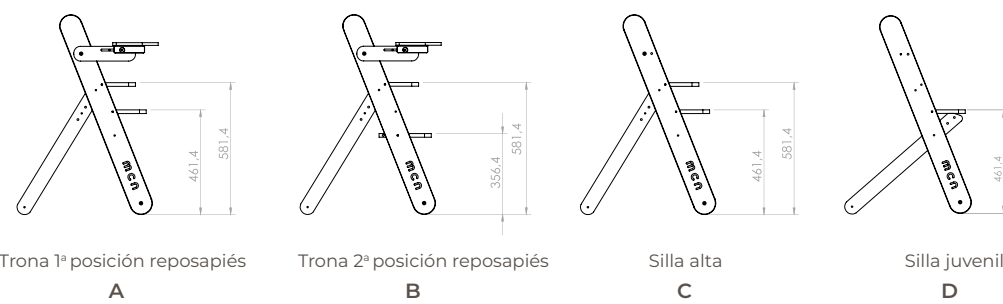

Tik-Tak

TRONA EVOLUTIVA
 La trona Stick evoluciona en:

- Trona 3-6 m (A)
- Trona +6 m (B)
- Silla alta (C)
- Silla juvenil (D)

Protección antibacteriana

COLOR TAPIZADO

TRONA STICK
 Alto 86 cm / Ancho 49 cm / Profundo 70 cm
Material: Haya - MDF lacado
Color: Blanco-Waterwood
Características: Acabado antibacteriano / Bandeja regulable (3 posiciones) / Sistemas de fijación de piernas y cintura / Es convertible en silla juvenil