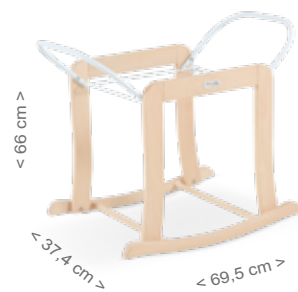

Moisés Nature

ECO-FRIENDLY

Realizado con fibra natural, es un capazo tradicional, intemporal, natural, saludable y sostenible

Protección antibacteriana

COLORES

MOISÉS CUCO MO-1923 NATURE

Incluye textil, patas balancín, capazo y colchoneta

Medidas internas: 85 cm x 45 cm

Material: Haya - Hoja de palma

Color: Waterwood-Nature Beige / Blanco-Nature Gris / Blanco-Nature Beige

Características estructura: Acabado antibacteriano

Características nido: También se puede utilizar como nido independiente, sin balancín

Composición textil:

Nature Gris y Beige Chambray 80%CO, 20%PES

Moisés Nature