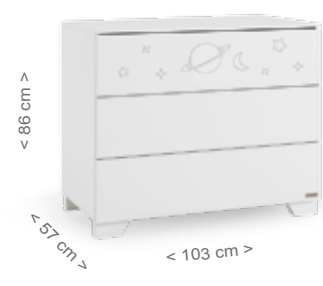

Protección antibacteriana

COLORES

CUNA MAGIC MUM 120X60

Medidas exterior: 66 cm x 125 cm x 107,5 cm

Medidas interior: 117 cm x 59,5 cm

Material: MDF Lacado - Haya

Color: Blanco / Blanco-Waterwood

Características: Acabado antibacteriano / Grabado en un tablero / 3 posiciones de somier / Lateral móvil / Con Ruedas / Relax System / Kit proyector (Led system Chromotherapy) musical Bluetooth / incluye pilas / sistema touch

Opcional: Cajón CP-1405 / Cajón Balancín CP-1688 / Cambiador Cuna CP-744 / Colchón Cuna 117 x 57 cm / Kit Desk CP-1953 / Kit Colecho CP-1828 BE2IN Wood / Almohada 60 CH-570 / Barrera MONT-1863

Alturas de somier: 32 cm / 42 cm / 52 cm

BAÑERA B-1845 MAGIC MUM

Alto 93 cm / Ancho 76,3 cm / Profundo 49 cm

Material: Tablero Melaminizado -MDF Lacado

Color: Blanco / Blanco-Waterwood

Características: Acabado antibacteriano / Incluye tapizado de plástico (Estrellas gris en Blanco y Lunares beige en Blanco-Waterwood) / Cubeta, Jabonera y Desagüe / con Ruedas

Opcional: Funda vestidor bañera TX-1152 / Patas Cómoda CP-1190

CÓMODA CO-1850 MAGIC MUM

Alto 86 cm / Ancho 103 cm / Profundo 57 cm

Material: MDF Lacado-Tablero Melaminizado

Color: Blanco / Blanco-Waterwood

Características: Acabado antibacteriano / Sistema push cajones / Incluye kit de anclajes de seguridad para anclar a la pared.

Opcional: CP-1199 Cambiador cómoda