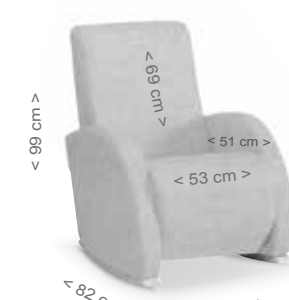

- ★ Posición Lectura
- ★ Posición Descanso
- ★ Posición Relax

Otros complementos (pág. 152)

MECEDORA LACTANCIA CONFORT
 Alto 99 cm/ Ancho 74 cm/ Prof. 82 cm
Material: Espuma Poliuretano – Pino
Composición: Soft Grey 100% PES / Babybacter Grey 100% PES / Polipiel blanco 85% PES 15% CO
Opcional: Cojín de lactancia / Mural portabiberones / Juego de patas fijas CP-1811