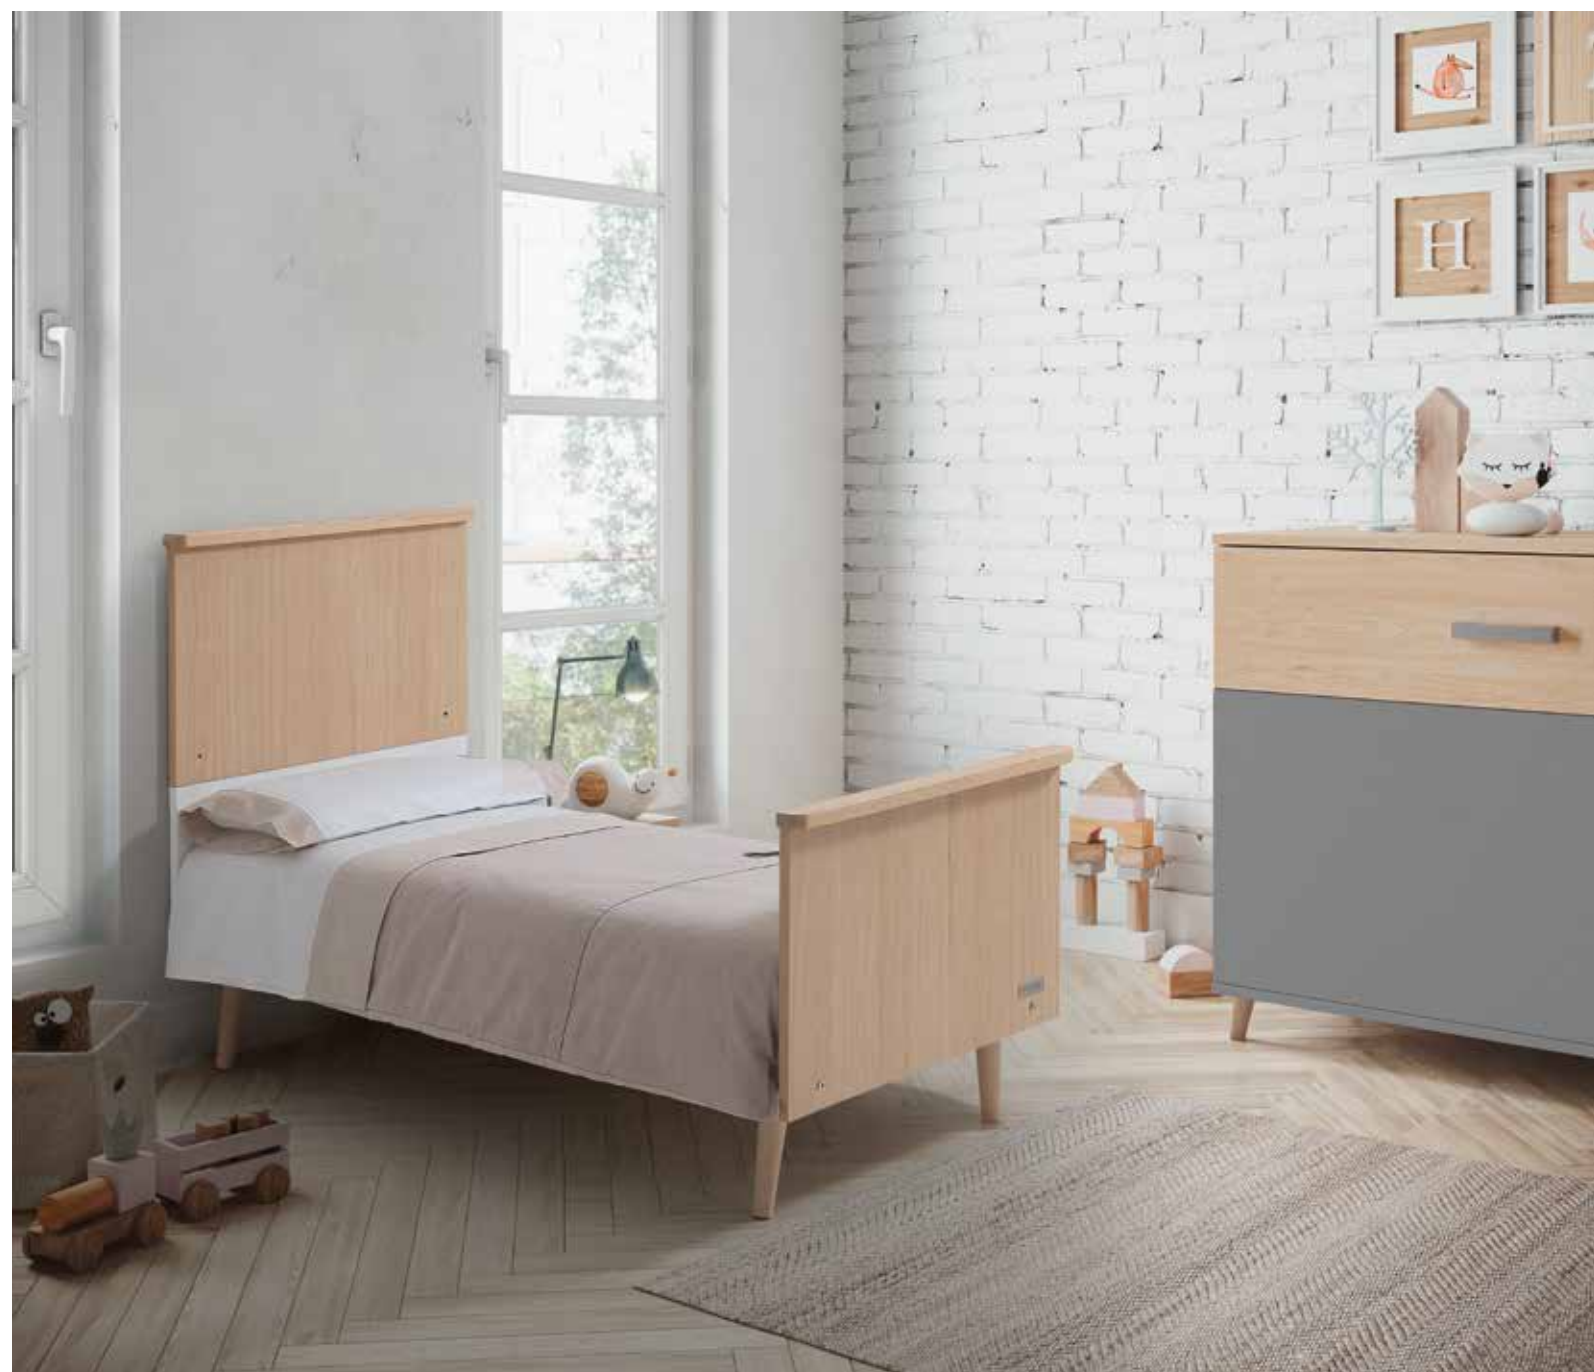

Esta cuna se convierte en:

- COLECHO: Opcional Kit Be2in CP-1786
- CAMITA: Opcional barrera Micussori MONT-1863

Nature

Nature

42 made with love

Cuna Nature 140 x 70 cm convertible en camita

Textiles disponibles en págs. 98 a 104