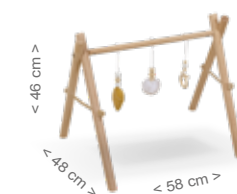

Protección antibacteriana

GIMNASIO DE JUEGOS MONT-1952 BABY HOP

Alto 46 cm / Ancho 58 cm / Profundo 48 cm

Material: Haya - Textil

Color: Waterwood

Características: Acabado Antibacteriano. Para que juegue con los colgantes y se divierta, a la vez que fomenta sus sentidos mediante diferentes texturas.