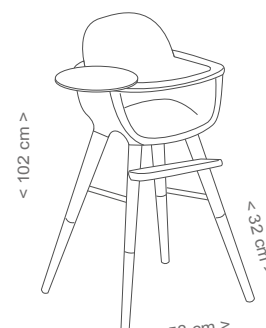

TRONA OVO ORIGINAL PLUS / OVO ORIGINAL LUXE

Alto 85 cm / Ancho 50 cm / Prof. 53 cm
(Silla: Alto 69 cm / Ancho 42 cm / Prof. 44 cm)
Material: Material plástico (PE) - Haya - Metal (City)
Color: One (Blanco-Natural) / City (Gris Antracita- Caoba) / Timber (Gris Antracita- Waterwood)
Características: Incluye bandeja circular de tres posiciones / Plus: juego de correas de nylon / Luxe: juego de correas de Polipiel / Convertible en silla
Opcional: Tapizado tela TX-1646 / Kit patas CP-1766 / Bandeja CP-1821