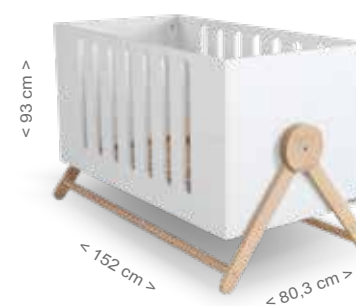

CUNA BIG SWING 140x70

Medidas exterior: 152 cm x 80,3 cm x 93 cm
Medidas interior: 140 cm x 70 cm
Material: Haya - MDF Lacado
Color: Blanco-Waterwood / Gris Noche-Waterwood

Características: Acabado antibacteriano / 2 Posiciones de somier / Lateral fijo / convertible en sofá y cama 140x70 / Incluye sistema de balanceo con bloqueo / Relax system
Opcional: Colchón de cuna 137 x 67 cm / almohada 70 CH-1097