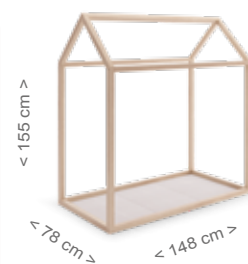

KIT NÓRDICO + FUNDA ALMOHADA TX-1879 CLAIRE 140X70 CM

Composición: Percal 100%CO
Características: Nórdico reversible. Incluye relleno. Desenfundable