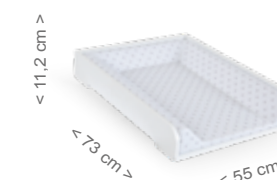

ACCESORIO CAMBIADOR CP-1918 CON VESTIDOR

Alto 11,2 cm / Ancho 55 cm / Prof. 73 cm
Medidas tapizado: Ancho 51,5 cm / Prof. 71 cm
Material: MDF Lacado / Tablero Melaminizado
Color: Blanco
Colores Tapizado: Estrellas Gris o Lunares Beige
Características: Acabado antibacteriano / Cambiador exclusivo para el cambiador CAMB-1916