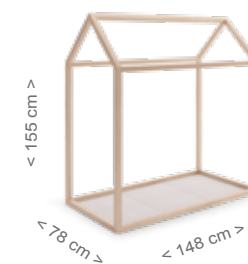

Tipi House Claire

GRUPO
INTERMOBEL

Incluye luz led en su estructura

Protección antibacteriana

CAMA CASITA MONT-1874 TIPI HOUSE 140X70 CM

Material: MDF - Pino
Color: Waterwood
Características: Acabado antibacteriano / Incluye tablero base somier / Incluye led ambiente
Opcional: Barrera MONT-1863 / Textil disponible TX-1906 Casita tela y TX-1879 Nórdico + funda almohada / Lámpara LED CP-1877

CASITA TELA TX-1906 COVER TIPI HOUSE CLAIRE

Composición loneta: 70% CO, 30% PES
Composición rejilla: 100% PES
Características: Fácil montaje / Lavable / Ventanas con mosquiteras / Amplios bolsillos para almacenaje

KIT NÓRDICO + FUNDA ALMOHADA TX-1879 CLAIRE 140X70 CM

Composición: Percal 100%CO
Características: Nórdico reversible. Incluye relleno. Desenfundable

Micussori

Tipi House Pink Camp

Protección antibacteriana

Complementa con esta lámpara de lectura de encendido y control de intensidad táctil (pág. 9)

CAMA CASITA MONT-1874 TIPI HOUSE 140X70 CM

Material: MDF - Pino
Color: Waterwood
Características: Acabado antibacteriano / Incluye tablero base somier / incluye led ambiente
Opcional: Barrera MONT-1863 / Textil disponible TX-1906 Casita tela y TX-1879 Nórdico + funda almohada / Lámpara LED CP-1877

CASITA TELA TX-1906 COVER TIPI HOUSE PINK CAMP

Composición loneta: 70% CO, 30% PES
Composición rejilla: 100% PES
Características: Fácil montaje / Lavable / Ventanas con mosquiteras / Amplios bolsillos para almacenaje

KIT NÓRDICO + FUNDA ALMOHADA TX-1879 PINK CAMP 140X70 CM

Composición: Percal 100%CO
Características: Nórdico reversible. Incluye relleno. Desenfundable