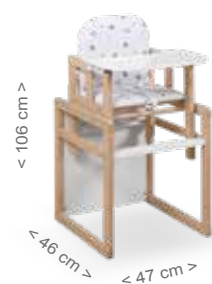

Homologación Europea: UNE-EN 14988:2018

Tik-Tak

TIK-TAK, sólo en un movimiento se convierte en mesa y silla

Protección antibacteriana

COLOR

TAPIZADO

TRONA TIK-TAK

Alto 106 cm / Ancho 47 / Profundo 46 cm