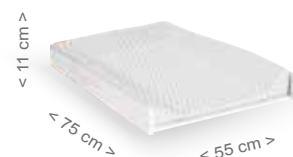

< 11 cm >
< 75 cm >
< 55 cm >

CAMBIADOR CÓMODA CON VESTIDOR CP-1199

Alto 11 cm / Ancho 55 cm / Prof. 75 cm

Material: Haya - MDF Lacado

Color: Blanco

Características: Acabado antibacteriano / Incluye tapizado de plástico Lunares Beige o Estrellas Gris

Disponible: Todos los modelos de cómoda excepto Swing y Camb-1916