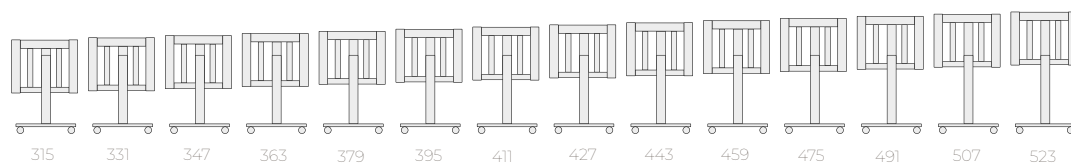

Cododo 5 in one

1 Colecho

2 Minicuna

3 Escritorio

4 Sofá

5 Juguetero

Regulable en 14 alturas
Posibilidad de alturas desde el suelo hasta la parte superior del colchón con ruedas (medidas en mm)

Protección antibacteriana

COLORES

MINICUNA MO-1639 CODODO
Medidas Internas: 73,4 cm x 48,3 cm x 36 cm
Material: Haya
Color: Blanco
Características: Acabado antibacteriano / Regulable en 14 alturas / Lateral móvil 4 posiciones / 4 Ruedas con freno / Convertible en escritorio / Convertible en juguetero / El lateral móvil se puede desmontar y utilizar como estante en la parte inferior sin necesidad de herramientas / Incluye: colchoneta antiaho, correas para cama desde 90-200 cm