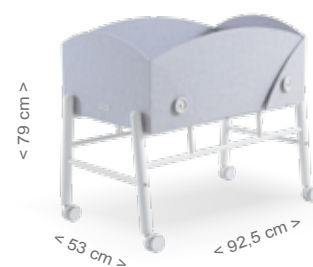

x r | d
XIMOROCADISEÑO

COLORES MADERA

COLOR MOISES

MINICUNA MO-1910 COCOTO

Incluye colchoneta antiahogó y 4 ruedas con freno
Medidas internas: 82 cm x 49 cm
Materia: Haya / Fielto
Color Estructura: Waterwood / Blanco
Color Fielto: Gris
Características Fielto: Fielto plegable con botones decorativos
Características: Estructura con acabado antibacteriano / La estructura y la colchoneta se pueden utilizar como banqueta, y el nido como juguetero, o si se despliega como alfombra aislante de juego
Opcional: Balancín CP-1919 / Nórdico TX-1924 / Juego sábanas TX-1925 / Funda cojín TX-1927