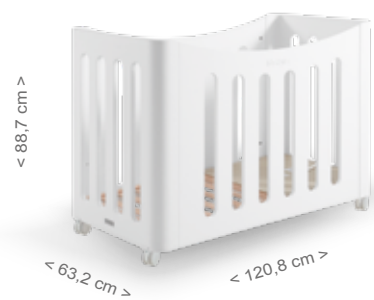

La cuna inteligente que aprende de tu bebé

bbsitter

Textiles disponibles en págs. 98 a 104

Bbstyle

GRUPO **INTERMOBEL**

Protección antibacteriana

COLORES 

CUNA BBSTYLE 120X60
Medidas exterior: 63,2 cm x 120,8 cm x 88,7 cm
Medidas interior: 59,5 cm x 117 cm
Material estructura: Haya / Mdf lacado /chapa haya (Waterwood)
Color estructura: Blanco / Waterwood-Blanco
Características: Acabado antibacteriano / 2 posiciones de somier / laterales fijos / 4 ruedas / Relax System
Opcional: Colchón cuna 117x57 / Almohada 60 CH-570