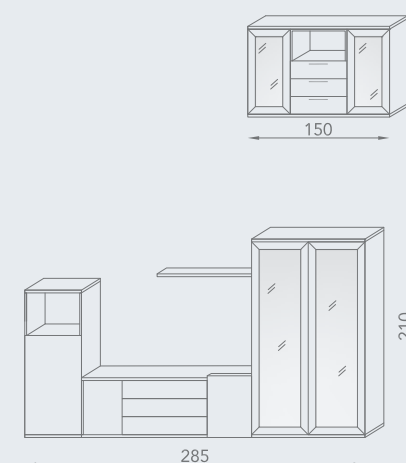

Es la esencia del diseño y de la tendencia. Así son los nuevos salones Bahía llenos de personalidad, inspiración y equilibrio en los espacios, para crear ambientes genuinos, armónicos, e impregnados de tu estilo.

COMP/35

Brandy / BRANDY
Pirineos / PYRENEES