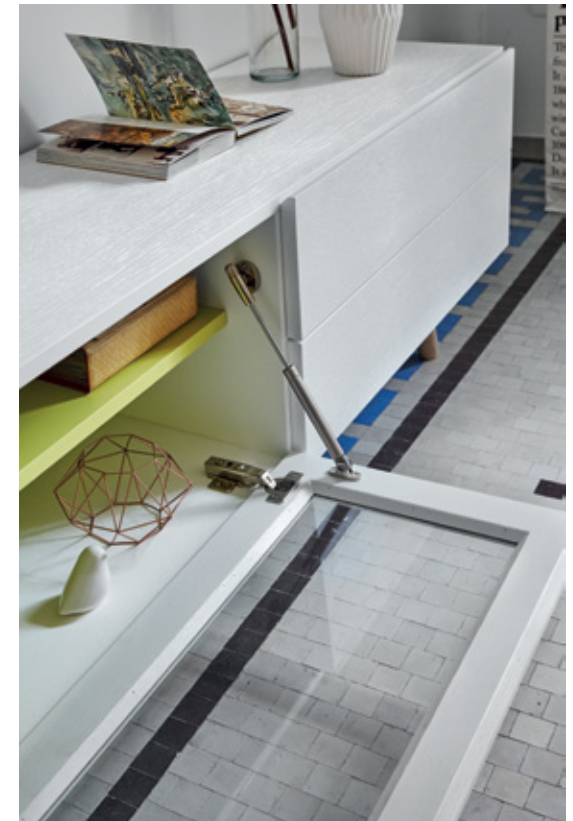

New colours: light pink and dark grey combining with natural oak.

MYA COMPO 06

*Interior de cajones
 fabricados con madera,
 con todo el buen hacer de los ebanistas.*

*Interior with drawers
 made of natural wood
 thanks to the precision of the woodworkers.*