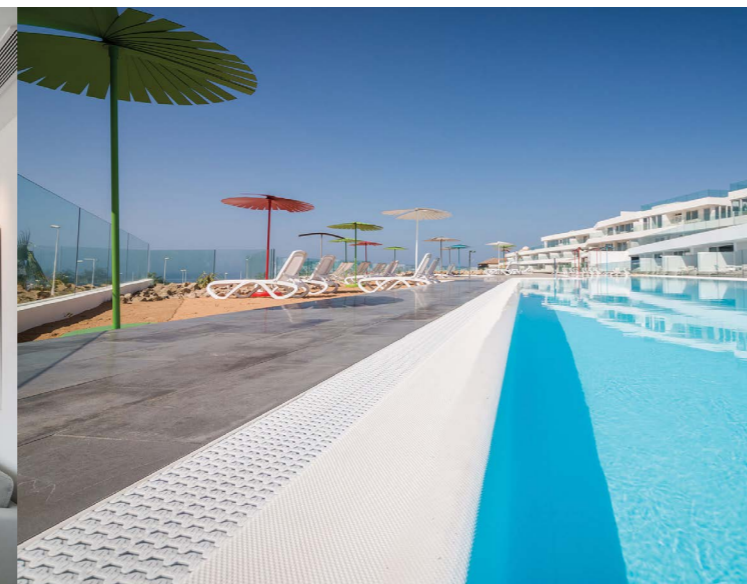

RH HOTEL CANFALI

BENIDORM

The new gastrohotel Hotel RH Canfali in Benidorm has been completely refurbished in 2018 and offers a new concept in design and concept, thought for a new experience of your senses for people that want to live and enjoy Benidorm.

El nuevo gastrohotel Hotel RH Canfali en Benidorm ha sido completamente renovado en 2018 y ofrece un nuevo concepto de diseño y concepto, pensado para una nueva experiencia de los sentidos para las personas que quieran vivir y disfrutar de Benidorm.

RH BAYREN HOTEL & SPA

GANDÍA

The RH Bayren Hotel & SPA in Gandia is located on the beachfront, by the promenade. From the hotel you can enjoy amazing sunrises, shopping and nightlife.

El RH Bayren Hotel & SPA en Gandia se encuentra en primera línea de playa, junto al paseo marítimo. Desde el hotel podrá disfrutar de increíbles amaneceres, tiendas y vida nocturna.