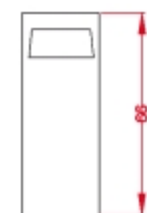

M-4-49

Cenicero Papelera, goma protectora en boca y base. Tapa en acero inoxidable. Acabado: negro, blanco, plata, gris oxidón, burdeos texturado y azul.