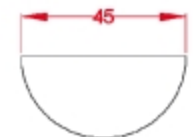

M-1-81

Papelera metálica medialuna.
Sistema basculante.
Fijación a pared.
Acabado: gris oxidón y verde.

M-1-82

Papelera metálica medialuna. Sistema basculante.
Fijación a pared.
Acabado: gris oxidón y verde.