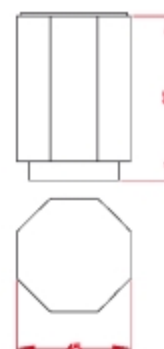

M-1-69

Papelera con tapa oscilante, cestillo interior para bolsas.
Zócalo y embellecedor en acero inoxidable.
Vaciado mediante cerradura de triangulillo.
Acabado: gris oxidón y burdeos texturado.

M-1-71

Papelera metálica combinada con acero inoxidable en laterales y cerco.
Sistema de sujeción de bolsas mediante goma.
Tacos inferiores de ABS para evitar oxidación.
Acabado: negro.