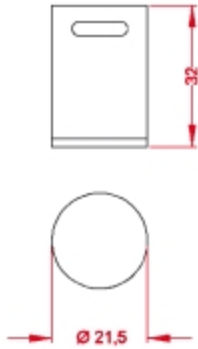

M-1-11

Papelera, goma protectora en base.
Abertura frontal tipo asa.
Acabado: negro, blanco, plata, gris oxidón,
burdeos texturado y azul.

M-1-8-I

Papelera inoxidable,aros cromados en ABS,
en parte superior e inferior.
Acabado: inoxidable.

M-1-13

Papelera, con goma protectora en base.
Abertura frontal tipo asa.
Acabado: negro, blanco, plata, gris oxidón,
burdeos texturado y azul.

M-1-39

Papelera con perforaciones,
aro negro superior e inferior.
Acabado: negro, blanco, plata, gris oxidón,
burdeos texturado y azul.