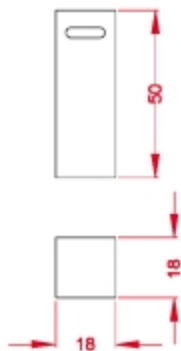

M-3-28

Paragüero hexagonal, goma protectora en base y asa.

Abertura frontal tipo asa.

Acabado: negro, blanco, plata, gris oxidón, burdeos texturado y azul.

M-3-2-I
Paragüero inoxidable.
Aros cromados en ABS, superior e inferior.
Acabado: inoxidable.