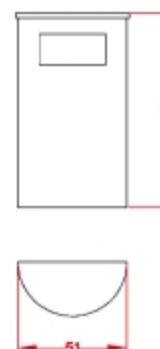

M-4-60

Cenicero Papelera medialuna, con goma protectora en boca y base.

Acabado: negro, blanco, plata, gris oxidón, burdeos texturado y azul.

Opcional: Tapa ciega en acero Inoxidable.