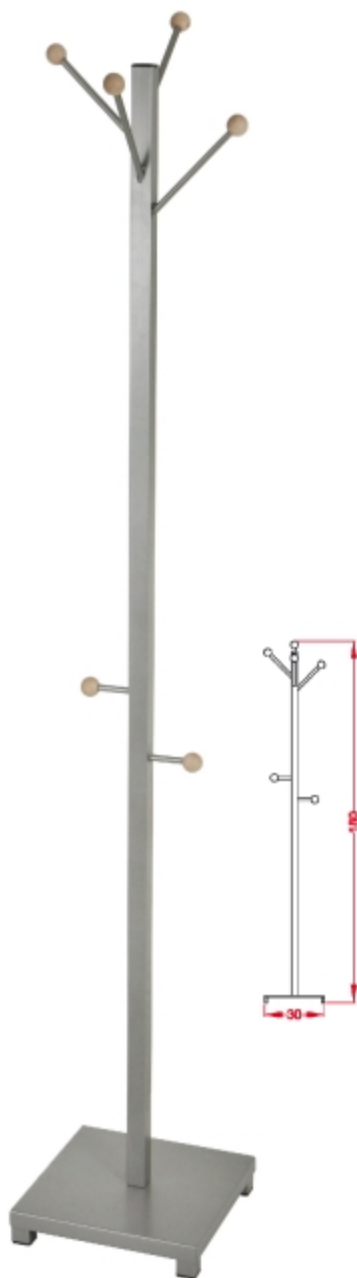

Papeleras de Exterior

M-4-3

Cenicero Papelera metálica con soporte.
Sistema basculante. Fijación a suelo.
Acabad: gris oxidón y verde.

M-4-5

Cenicero Papelera metálica con soporte.
Sistema basculante. Fijación a suelo.
Acabado: gris oxidón y verde.

M-4-68

Cenicero Papelera metálica medialuna.
Sistema basculante. Fijación a suelo.
Acabado: gris oxidón y verde.

Percheros

M-9-35

Perchero de pie con bolas de madera y ganchos para bolsos. Acabado: negro, blanco, plata, gris oxidón, burdeos texturado y azul.