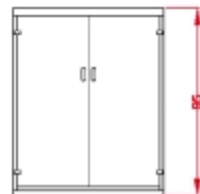

Detalle Cubo y Paleta. Cubo interior 21 x 35 x 67 h.

M-1-73

Tres Cubos interiores en chapa galvanizada.

Amarillo-Embases

Verde-Vidrio

Azul-Cartón

Acabado: gris perla gofrado