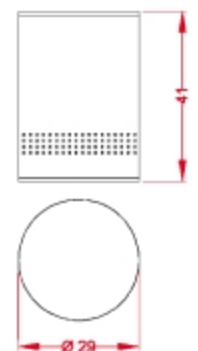

M-1-13

Papelera, con goma protectora en base.
Abertura frontal tipo asa.
Acabado: negro, blanco, plata, gris oxidón,
burdeos texturado y azul.