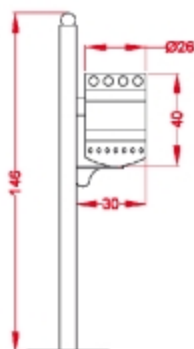

M-1-81

Papelera metálica medialuna.
Sistema basculante.
Fijación a pared.
Acabado: gris oxidón y verde.

M-1-82

Papelera metálica medialuna. Sistema basculante.
Fijación a pared.
Acabado: gris oxidón y verde.