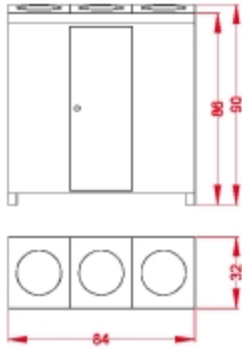

M-1-70

Papelera Ecológica, con tres cubos interiores.
Capacidad de cada cubo de 52 litros.
Puerta frontal con cerradura de triangulillo.
Tacos inferiores de ABS para evitar oxidación.
Colores estándar de reciclaje.
Amarillo - Embases
Verde - Vidrio
Azul - Cartón
Acabados: verde, gris perla gofrado

M-1-78

Papelera Ecológica,
con tres módulos independientes,
tacos inferiores de ABS para evitar oxidación.
Tapas colores estándar de reciclaje.
Amarillo - Embases
Verde - Vidrio
Azul - Cartón
Acabados: gris perla gofrado

M-1-79

Papelera Ecológica
con dos módulos independientes,
tacos inferiores de ABS para evitar oxidación.
Tapas colores estándar de reciclaje.
Amarillo - Embases
Azul - Cartón
Acabados: gris perla gofrado