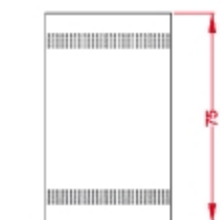

M-1-82

Papelera metálica medialuna. Sistema basculante.
Fijación a pared.
Acabado: gris oxidón y verde.