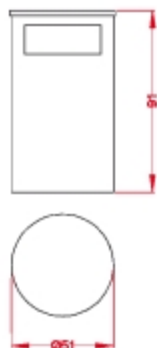

M-4-7-I

Cenicero Papelera inoxidable
con goma protectora en boca y base.
Tapa en acero inoxidable.
Acabado: inoxidable.

Opcional: Tapa ciega en acero inoxidable.

M-4-60-I

Cenicero Papelera medialuna inoxidable,
con goma protectora en boca y base.
Acabado: inoxidable.

Opcional: Tapa ciega en acero inoxidable.