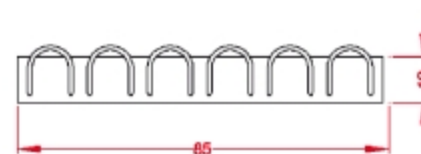

M-9-15

Perchero pared 6 colgadores.
Acabado: negro, blanco, plata,
gris oxidón, burdeos texturado
y azul.