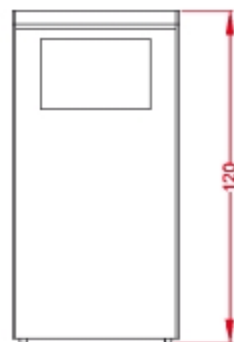

M-1-80

Papelera metálica, con paleta tipo balancín y parte superior en acero inoxidable.
Puerta extraíble mediante sistema de carros.
Acabados: gris oxidón y burdeos texturado.