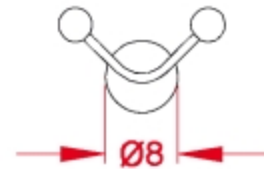

M-9-25

Perchero pared 2 colgadores.
Bolas negras.
Acabado: negro, blanco, plata,
gris oxidón, burdeos texturado
y azul.

M-9-38 4 colgadores 100 x 17 h.

M-9-37 6 colgadores 150 x 17 h.

M-9-36 8 colgadores 200 x 17 h.

Perchero inoxidable-fenólico.
Acabado: amarillo, rojo y azul.