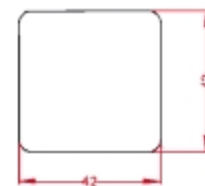

M-10-36-I 47 x 47 x 25 h.

M-10-35-I 30 x 30 x 25 h.

M-10-37-I

M-10-36-I

M-10-35-I

Jardineras

M-10-1
Jardinera poliestireno, con autorriego.
Acabado: blanco.

M-10-2
Jardinera poliestireno, con autorriego.
Acabado: blanco.