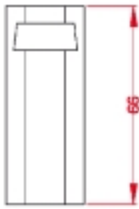

M-4-63-I
Cenicero Papelera hexagonal inoxidable,
goma protectora en boca y base.
Acabado: inoxidable.