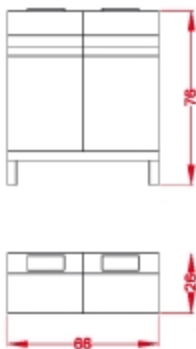

M-1-78

Papelera Ecológica,
con tres módulos independientes,
tacos inferiores de ABS para evitar oxidación.
Tapas colores estándar de reciclaje.
Amarillo - Embases
Verde - Vidrio
Azul - Cartón
Acabados: gris perla gofrado