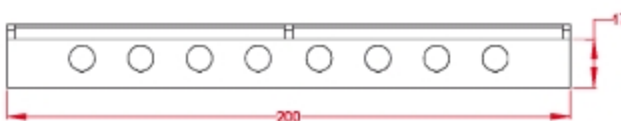

Percheros

M-9-20

Perchero pared 6 colgadores.
Bolas cromadas.
Acabado: negro, blanco, plata,
gris oxidón, burdeos texturado
y azul.

M-9-21

Perchero pared 8 colgadores.
Bolas cromadas.
Acabado: negro, blanco, plata,
gris oxidón, burdeos texturado
y azul.

M-9-25

Perchero pared 2 colgadores.
Bolas negras.
Acabado: negro, blanco, plata,
gris oxidón, burdeos texturado
y azul.

M-9-38 4 colgadores 100 x 17 h.

M-9-37 6 colgadores 150 x 17 h.

M-9-36 8 colgadores 200 x 17 h.

Perchero inoxidable-fenólico.
Acabado: amarillo, rojo y azul.

M-9-41 4 colgadores 100 x 17 h.

M-9-40 6 colgadores 150 x 17 h.

M-9-39 8 colgadores 200 x 17 h.

Perchero inoxidable-fenólico,
Con bandeja superior.
Acabado: amarillo, rojo y azul.

M-9-39