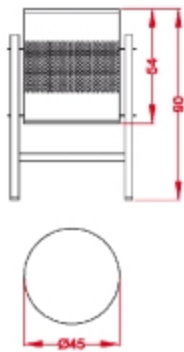

M-1-50
Papelera metálica con soporte.
Sistema basculante. Fijación a suelo.
Acabado: gris oxidón y verde.