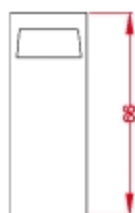

M-4-61-I

Cenicero Papelera medialuna inoxidable,
con goma protectora en boca y base.
Acabado: inoxidable.