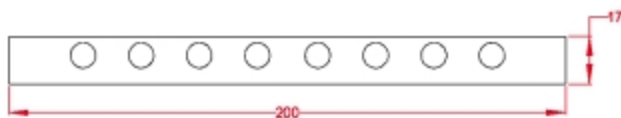

M-9-38 4 colgadores 100 x 17 h.

M-9-37 6 colgadores 150 x 17 h.

M-9-36 8 colgadores 200 x 17 h.

Perchero inoxidable-fenólico.
Acabado: amarillo, rojo y azul.

M-9-36