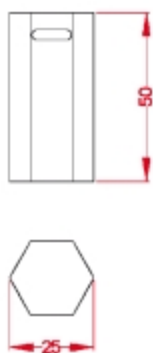

M-3-28-I
Paragüero hexagonal inoxidable,
goma protectora en base y asa.
Abertura frontal tipo asa.
Acabado: inoxidable.