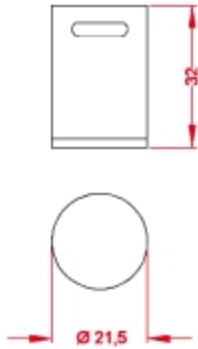

M-1-16-I

Papelera inoxidable, goma protectora en asa y base.
Abertura frontal tipo asa.
Acabado: Inoxidable

M-1-11

Papelera, goma protectora en base.
Abertura frontal tipo asa.
Acabado: negro, blanco, plata, gris oxidón,
burdeos texturado y azul.