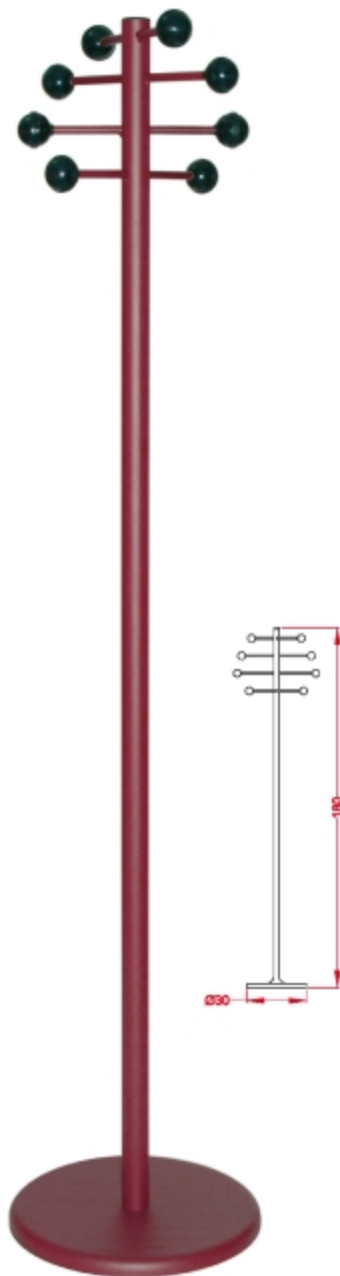

M-9-8

Perchero de pie, con 8 colgadores con bolas cromadas. Acabado: negro, blanco, plata, gris oxidón, burdeos texturado y azul.

Percheros

M-9-17

Perchero de pie,
con 8 colgadores
con bolas cromadas.
Acabado: negro, blanco,
plata, gris oxidón,
burdeos texturado y azul.