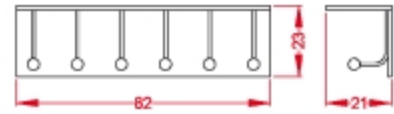

M-9-30

Perchero pared 8 colgadores.
Acabado: negro, blanco, plata,
gris oxidón, burdeos texturado
y azul.

Percheros

M-9-20

Perchero pared 6 colgadores.
Bolas cromadas.
Acabado: negro, blanco, plata,
gris oxidón, burdeos texturado
y azul.