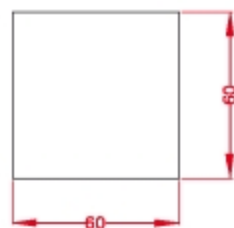

M-1-80

Papelera metálica, con paleta tipo balancín y parte superior en acero inoxidable.
Puerta extraíble mediante sistema de carros.
Acabados: gris oxidón y burdeos texturado.