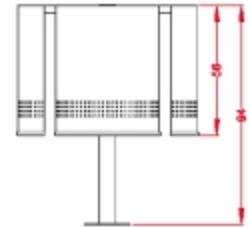

M-4-1

Cenicero Papelera pared, sistema basculante.
Acabado: negro, blanco, plata, gris oxidón,
burdeos texturado y azul.

Papeleras de Exterior

Papeleras de Exterior

M-1-88

Papelera ecológica metálica con soporte.
Sistema basculante. Fijación a suelo.
Acabado: Color estándar de reciclaje
Amarillo - Embases
Verde - Vidrio
Rojo - Residuos