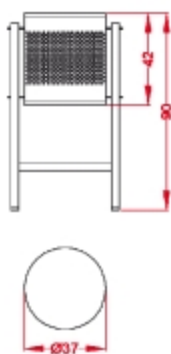

M-1-48
Papelera metálica con soporte.
Sistema basculante. Fijación a suelo.
Acabado: gris oxidón y verde.