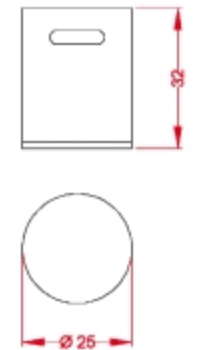

M-1-8-I

Papelera inoxidable,aros cromados en ABS,
en parte superior e inferior.
Acabado: inoxidable.