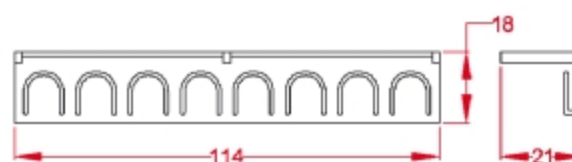

M-9-30

Perchero pared 8 colgadores.
Acabado: negro, blanco, plata,
gris oxidón, burdeos texturado
y azul.