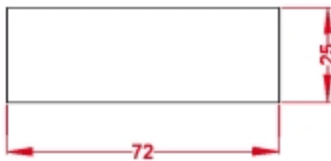

Jardinera metálica.

Acabado: jardinera negra, funda inoxidable.

M-10-38-I