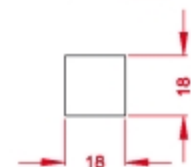

M-3-28

Paragüero hexagonal, goma protectora en base y asa.

Abertura frontal tipo asa.

Acabado: negro, blanco, plata, gris oxidón, burdeos texturado y azul.

M-3-2-I
Paragüero inoxidable.
Aros cromados en ABS, superior e inferior.
Acabado: inoxidable.