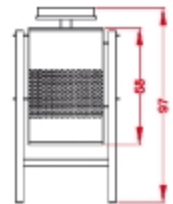

Papeleras de Exterior

M-4-3

Cenicero Papelera metálica con soporte.
Sistema basculante. Fijación a suelo.
Acabad: gris oxidón y verde.

M-4-5

Cenicero Papelera metálica con soporte.
Sistema basculante. Fijación a suelo.
Acabado: gris oxidón y verde.