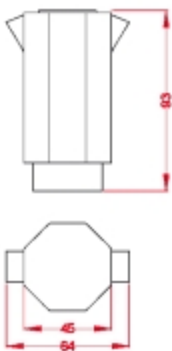

M-4-66
Cenicero Papelera lenteja con tapa oscilante, cestillo interior para bolsas.
Zócalo y embellecedor en acero inoxidable.
Vaciado mediante cerradura de triángulillo.
Acabado: gris oxidón y burdeos texturado.