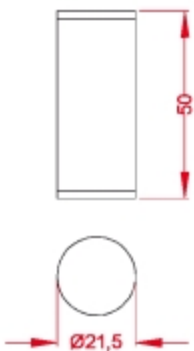

M-3-2
Paragüero aros cromados en ABS superior e inferior.
Acabado: negro, blanco, plata, gris oxidón,
burdeos texturado y azul.