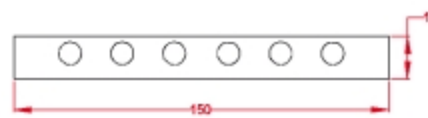

M-9-38 4 colgadores 100 x 17 h.

M-9-37 6 colgadores 150 x 17 h.

M-9-36 8 colgadores 200 x 17 h.

Perchero inoxidable-fenólico.
Acabado: amarillo, rojo y azul.

M-9-36

M-9-37

M-9-38

M-9-41 4 colgadores 100 x 17 h.