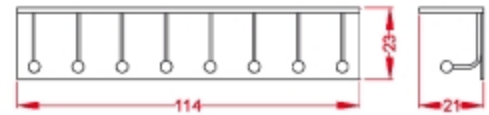

M-9-21

Perchero pared 8 colgadores.
Bolas cromadas.
Acabado: negro, blanco, plata,
gris oxidón, burdeos texturado
y azul.