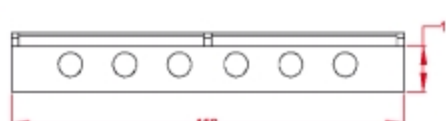

Percheros

M-9-20

Perchero pared 6 colgadores.
Bolas cromadas.
Acabado: negro, blanco, plata,
gris oxidón, burdeos texturado
y azul.

M-9-21

Perchero pared 8 colgadores.
Bolas cromadas.
Acabado: negro, blanco, plata,
gris oxidón, burdeos texturado
y azul.

M-9-25

Perchero pared 2 colgadores.
Bolas negras.
Acabado: negro, blanco, plata,
gris oxidón, burdeos texturado
y azul.

M-9-38 4 colgadores 100 x 17 h.

M-9-37 6 colgadores 150 x 17 h.

M-9-36 8 colgadores 200 x 17 h.

Perchero inoxidable-fenólico.
Acabado: amarillo, rojo y azul.

M-9-41 4 colgadores 100 x 17 h.

M-9-40 6 colgadores 150 x 17 h.

M-9-39 8 colgadores 200 x 17 h.

Perchero inoxidable-fenólico,
Con bandeja superior.
Acabado: amarillo, rojo y azul.

M-9-40