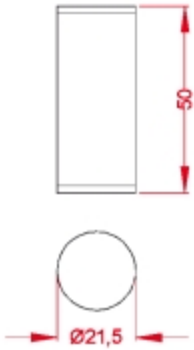

M-3-1
Paragüero con aros negros.
Acabado: negro, blanco, plata, gris oxidón,
burdeos texturado y azul.