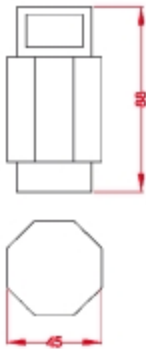

Ceniceros Papeleras

M-4-65

Cenicero Papelera ovalada, con dos bocas.
Tapa inoxidable, cuerpo metálico.
Cestillos interiores para bolsa.
Acabado: gris oxidón.

M-4-67

Cenicero Papelera de arena combinada con acero inoxidable en laterales, paleta y parte superior.
Sistema de sujeción de bolsas mediante goma.
Tacos inferiores de ABS para evitar oxidación.
Acabado: negro.