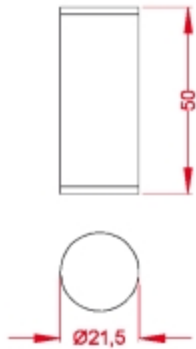

M-3-2-I
Paragüero inoxidable.
Aros cromados en ABS, superior e inferior.
Acabado: inoxidable.