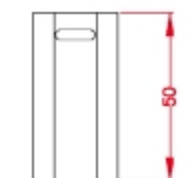

M-3-28

Paragüero hexagonal, goma protectora en base y asa.

Abertura frontal tipo asa.

Acabado: negro, blanco, plata, gris oxidón, burdeos texturado y azul.

M-3-2-I
Paragüero inoxidable.
Aros cromados en ABS, superior e inferior.
Acabado: inoxidable.