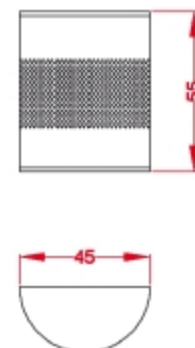

Papeleras de Exterior

M-1-42
Papelera metálica con soporte.
Sistema basculante. Fijación a suelo.
Acabado: gris oxidón y verde.

M-1-41
Papelera metálica.
Sistema basculante. Fijación a pared.
Acabado: gris oxidón y verde.

M-1-44
Papelera metálica de medialuna.
Sistema basculante. Fijación a pared.
Acabado: gris oxidón y verde.