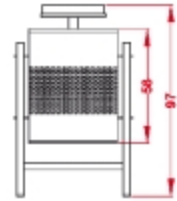

M-4-3

Cenicero Papelera metálica con soporte.
Sistema basculante. Fijación a suelo.
Acabad: gris oxidón y verde.