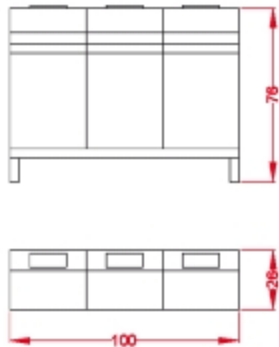

M-1-70

Papelera Ecológica, con tres cubos interiores.
Capacidad de cada cubo de 52 litros.
Puerta frontal con cerradura de triangulillo.
Tacos inferiores de ABS para evitar oxidación.
Colores estándar de reciclaje.
Amarillo - Embases
Verde - Vidrio
Azul - Cartón
Acabados: verde, gris perla gofrado