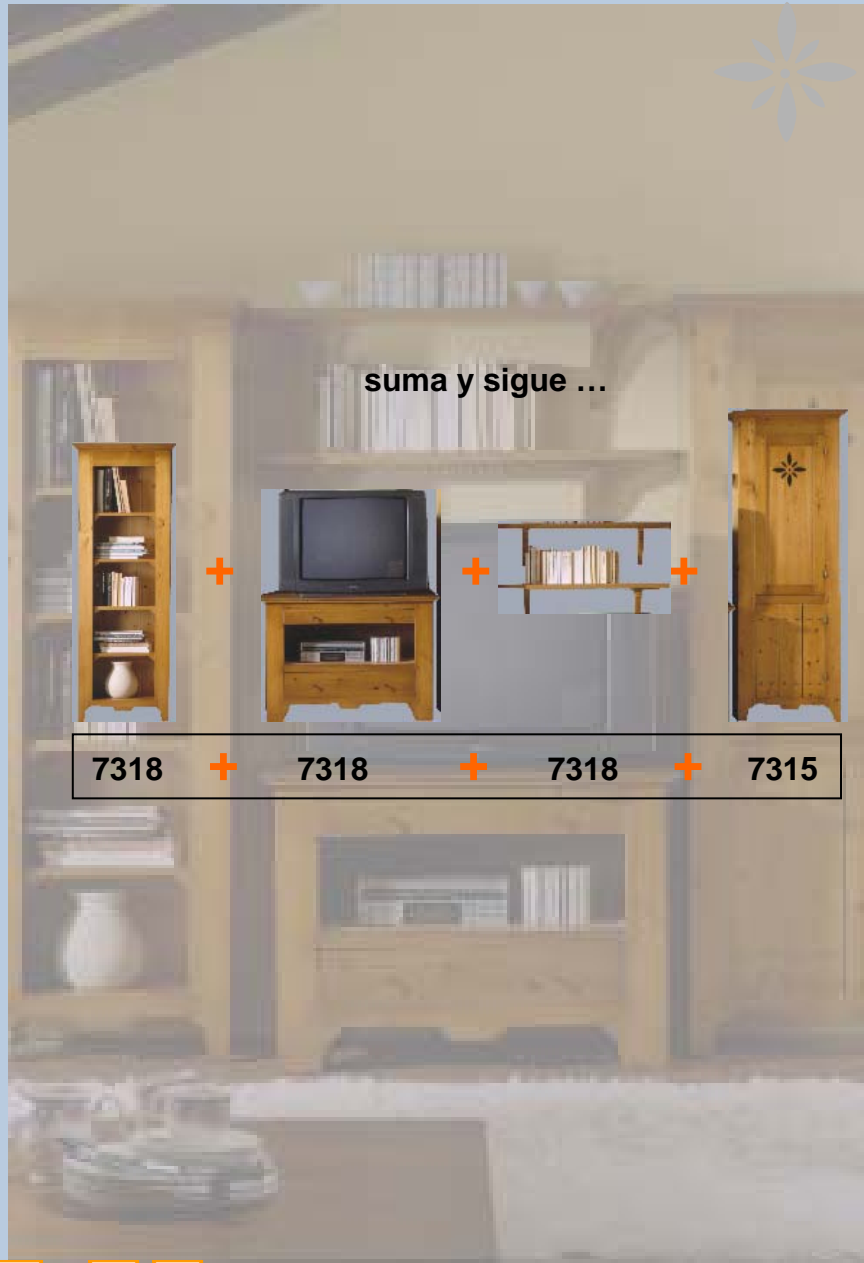

los secretos mejor guardados

muebles
INTERMOBEL

pequeñas piezas ...

REF. 7318 Auxiliar simple librería 63 x 37 x 170 (F10)
REF. 7319 Auxiliar doble librería 100 x 37 x 170 (F10)
REF. 7307 Mesa de centro 120 x 70 x 45 (F10)

muebles
GRUPO **INTERMOBEL**

crean grandes espacios

COLECCIÓN
Santa Cruz

para tu espacio de paz y tranquilidad

REF. 7307 Mesa de centro 120 x 70 x 45 (F10)
REF. 7308 Mesa auxiliar 60 x 60 x 60 (F10)

COLECCIÓN Santa Cruz

GRUPO muebles
INTERMOBEL

REF. 7370 Aparador bajo T.V. (madera)
140 x 55 x 65 (F10)

REF. 7309 Mesa T.V.
90 x 55 x 65 (F10)

suma y sigue ...

7318 + 7318 + 7318 + 7315

COLECCIÓN Santa Cruz

a partir de todos los elementos crea tu composición:

¡ así de sencillo !

= COMPOSICION A

+

+

COLECCIÓN Santa Cruz

Una vitrina, un módulo de un cuerpo, una alacena, un buffet ó cualquier elemento de esta colección combinados entre sí, pueden convertirse en una espléndida composición.