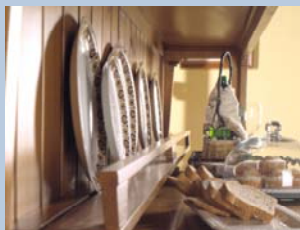

COLECCIÓN Santa Cruz

muebles
INTERMOBEL

REF. 7320 Buffet 2/p 102 x 50 x 91
REF. 7325 Parte alta de chinero 2/p (madera) 101 x 37 x 111
Chinero completo 2/p 102 x 50 x 202 (F 25)

Para pequeños ... y

para grandes espacios