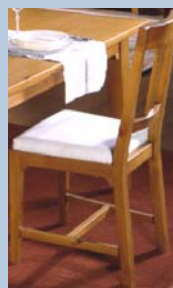

REF. 7306 Mesita fija 160 x 90 x 79 (F10)

REF. 7303 Silla 47 x 56 x 96 (F10)

REF. 7304 Sillón 58 x 56 x 96 (F 10)

REF. 7332 Buffet 3/p (madera) 150 x 50 x 91

REF. 7336 Parte alta de vitrina 3/p 149 x 37 x 111