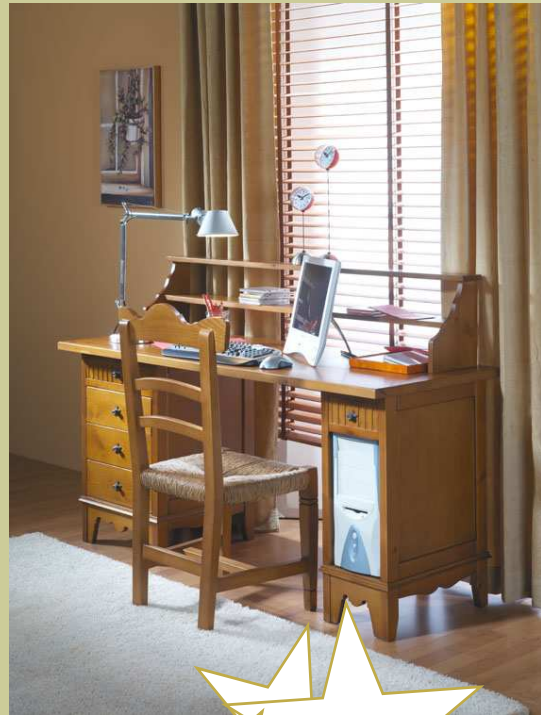

COLECCION ESTRELLA