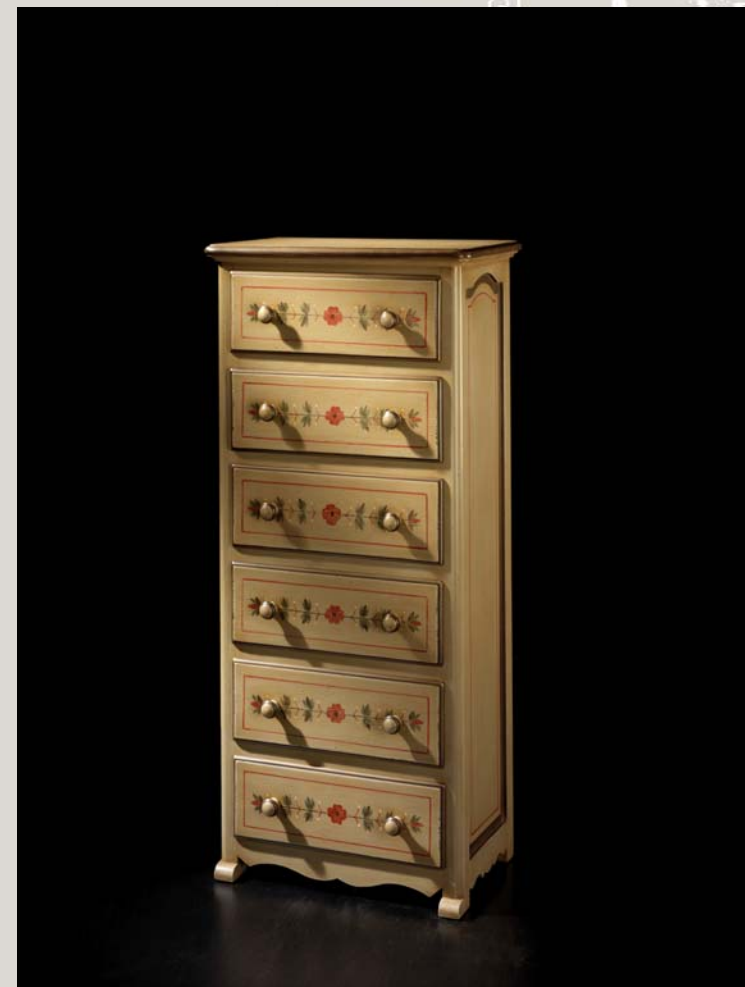

arteferro
colección

Lora
Mobiliario

Ref. F2382 Platero Canadá
157 x 41 x 206

Ref. F1027 Silla Corazón
Ref. F1028 Sillón Corazón

Ref. F2808/B Mesa redonda extensible
120/160 x 120 x 77

muebles
INTERMOBEL

Ref. F2013 Botellero 101 x 30 x 187

Ref. F2900 Mesa Candil redonda extensible
115/160 x 77

ai
arteferro
colección

Ref. F1120 Buró Bávaro 109 x 51 x 209

GRUPO
muebles
INTERMOBEL

arteferro
colección

Ref. F2386 Chifonier Bombe 60 x 39 x 135

Ref. F2362 Rinconera 84 x 40 x 204

arteferro
colección

Ref. F2903 Sillón ALR

Ref. F2902 Silla ALR

muebles
GRUPO
INTERMOBEL

Ref. F2743 Mesita auxiliar 3/C 32 x 28 x 71

arteferro
colección

Lora
Mobiliario

Ref. F2774 Cómoda Zócalo 4/C
93 x 49 x 81