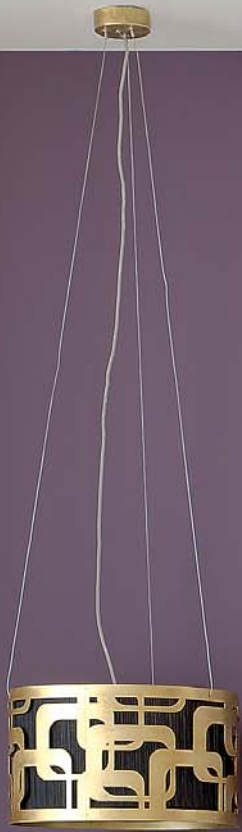

WLD.03

COMEDOR / DINNING ROOM

Acabado / *Finish*: Rozado Antic. Dec. Plata Rozada

PROYECTO VERSÁTIL Y COMPLETO
PARA EXPRESAR EL GUSTO
PERSONAL POR LOS SALONES.
ESTILO DETERMINADO, INTUICIÓN Y
MODERNIDAD.

WLD.10048

APARADOR 4 PUERTAS /
SIDEBOARD 4 DOORS

WLD.03

COMEDOR / DINNING ROOM
Acabado / Finish: Rozado Antic. Dec. Plata Rozada

INTERMOBEL

DETALLE SOBRE MESA VALERIA / TOP DETAIL VALERIA TABLE

WLD.11050

VITRINA 2 PUERTAS CRISTAL, BAJO 2 PUERTAS MACIZAS /
GLASSCASE 2 GLASS DOORS AND 2 WOODEN DOORS
Acabado / Finish: Rozado Antic. Dec. Plata Rozada

WLD.11056

MURAL VITRINA / GLASSCASE MURAL
Acabado / Finish: Imperio. Dec. Plata Rozada

WLD.24012

MUEBLE TV, HUECO Y 2 PUERTAS /
TV, 2 WOODEN DOORS
Acabado / Finish: Rozado Antic. Dec. Plata Rozada

WLD.24021

WLD.08

DORMITORIO / BEDROOM
Acabado / Finish: Imperio, Dec. Plata Rozada

muebles
GRUPO **INTERMOBEL**

WLD.09

DORMITORIO / BEDROOM

Acabado / *Finish*: Rozado Antic. Dec. Oro Rozado

MUEBLES
INTERMOBEL

WLD.10