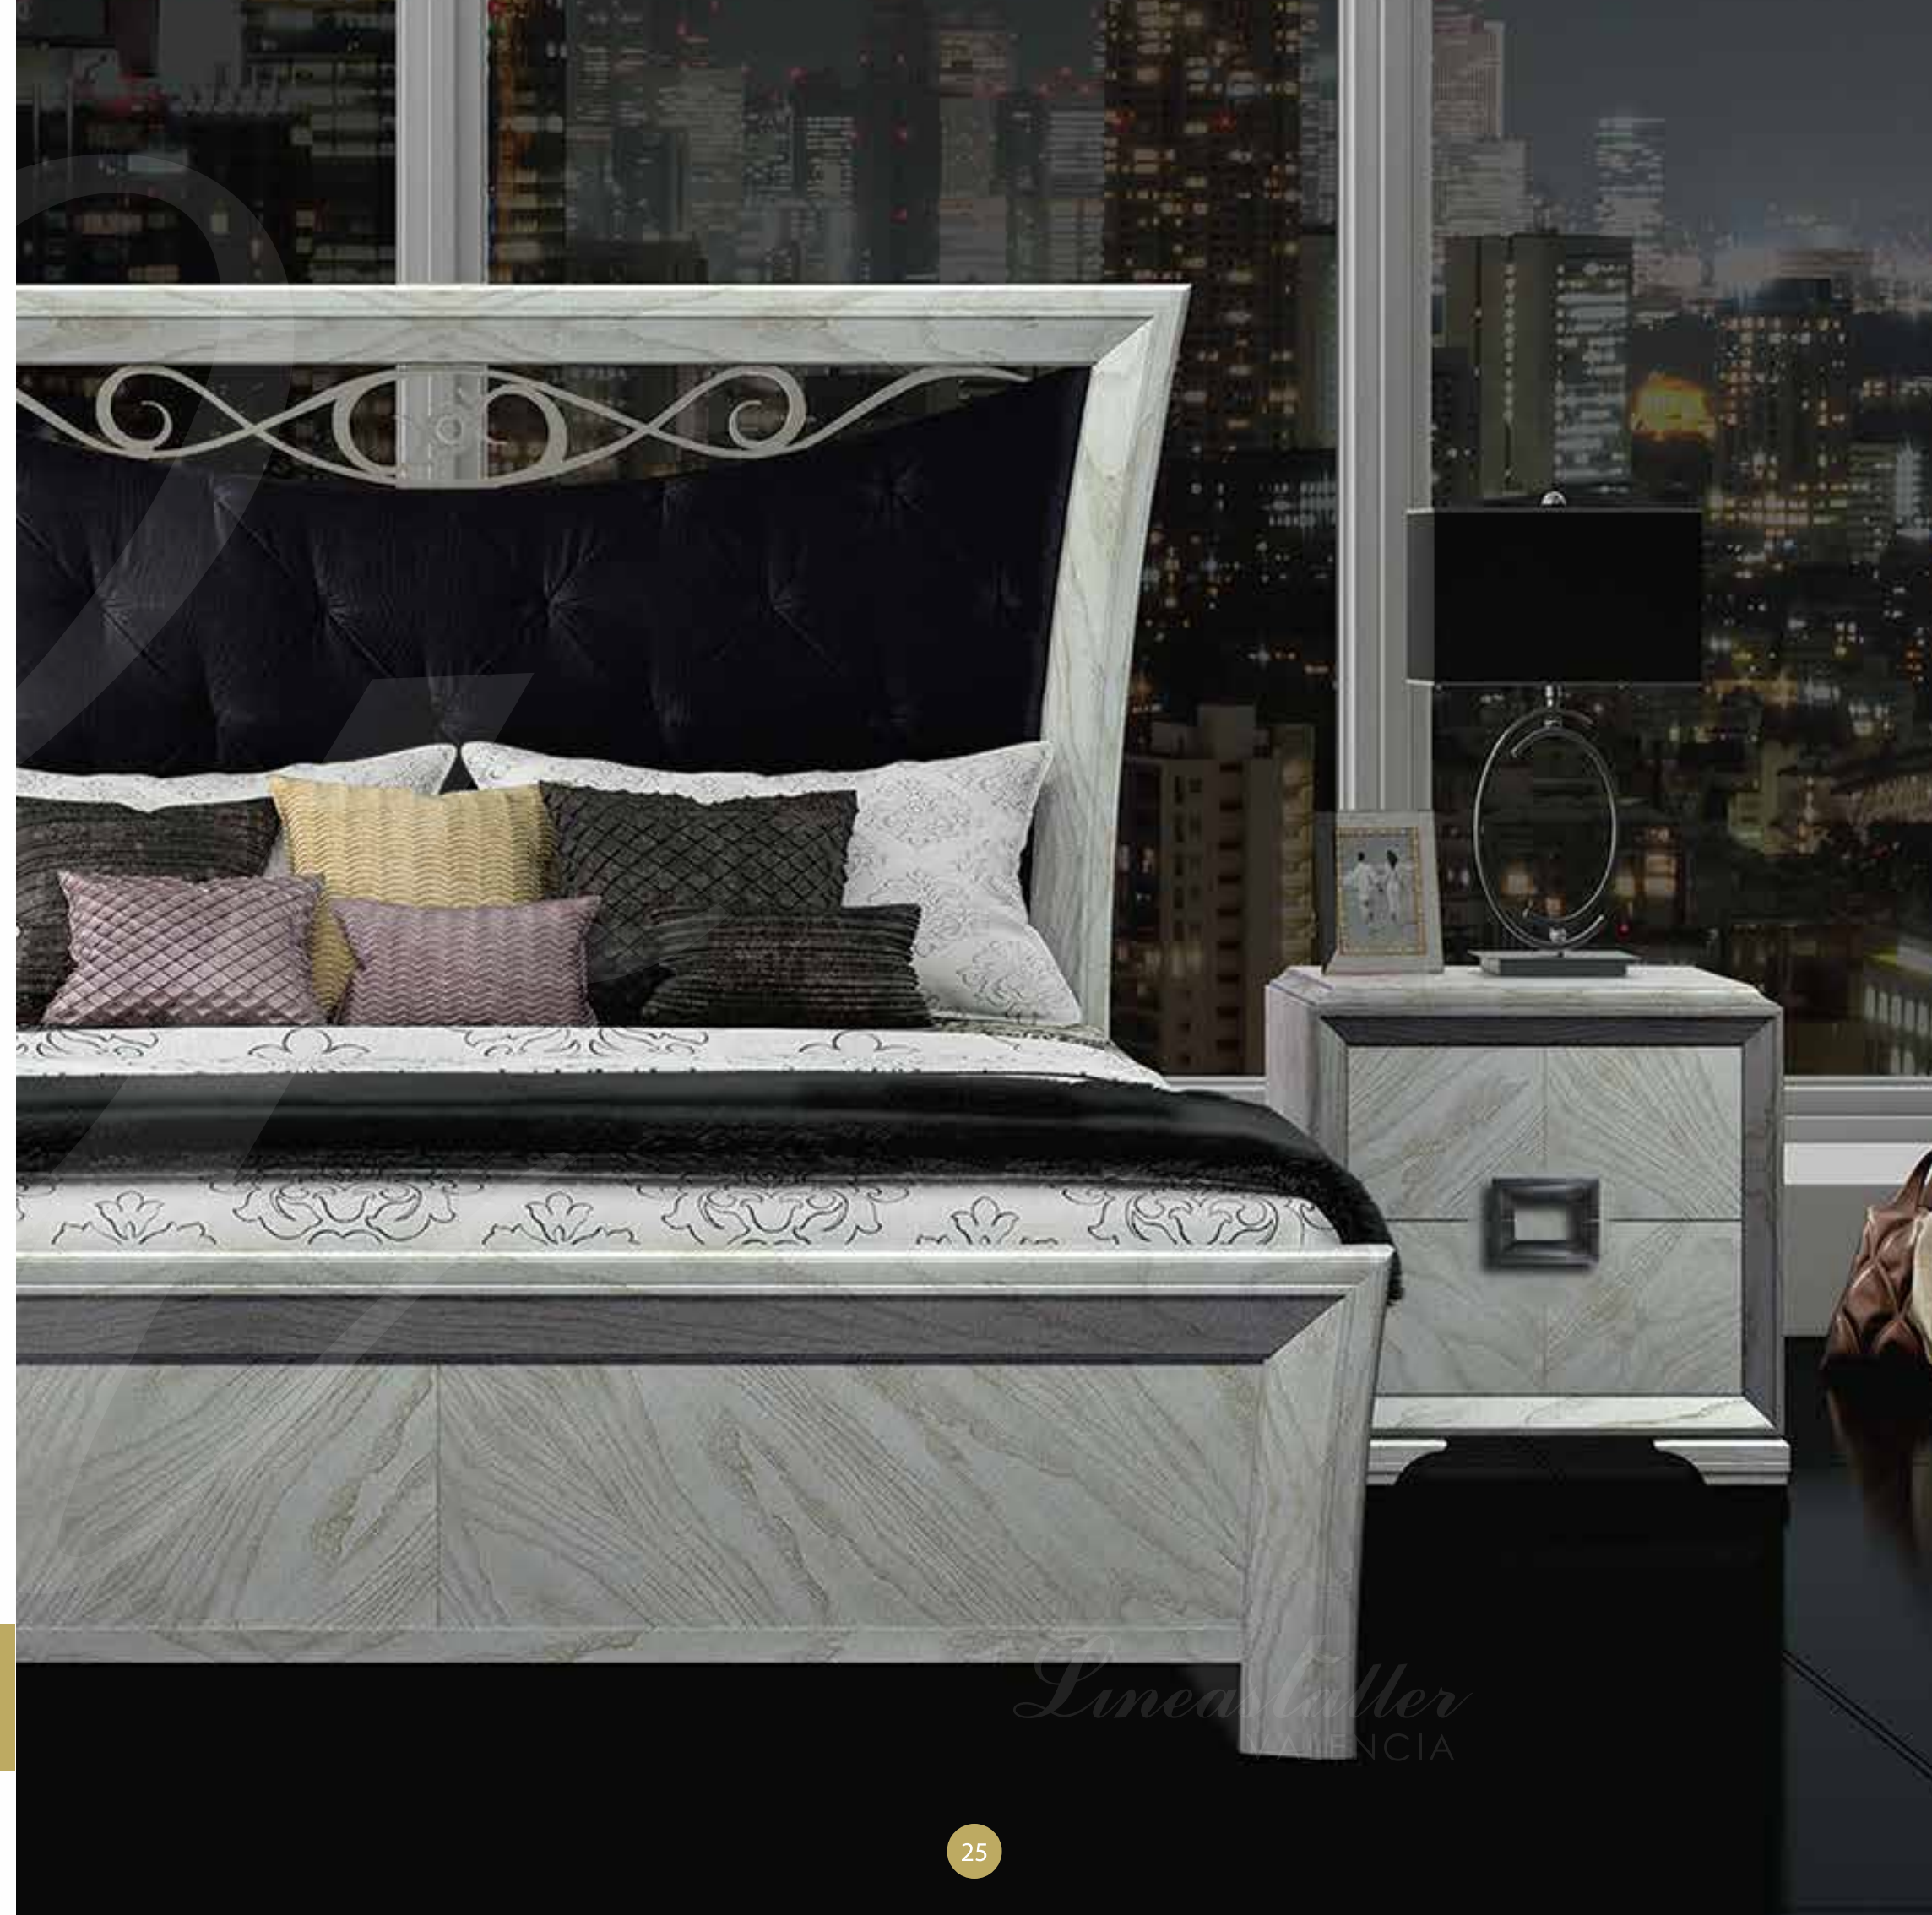

PLATA 290

TELA/FABRICS DOLCE 55

natural elegance / elegancia natural

ЕСТЕСТВЕННАЯ ЭЛЕГАНТНОСТЬ