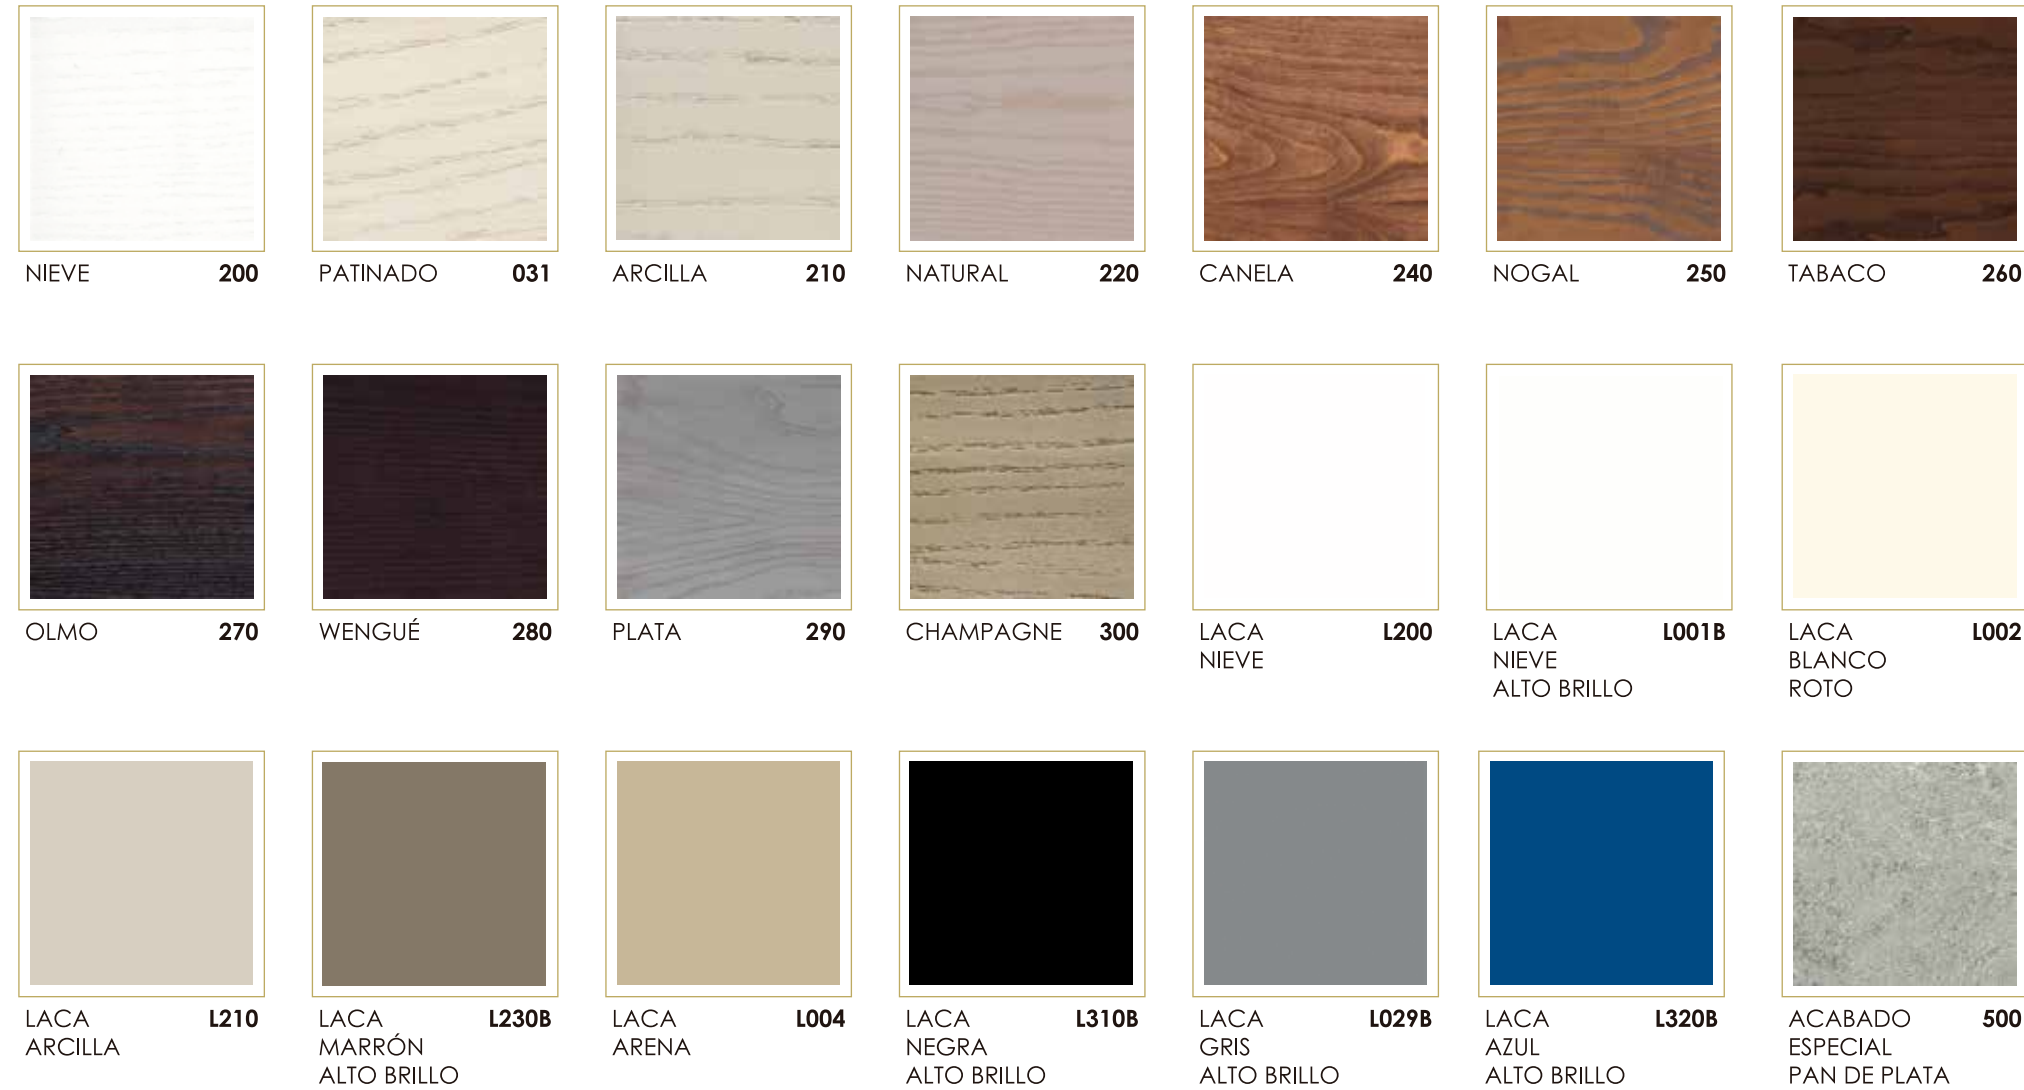

Lineastaller
VALENCIA

LACA ARCILLA 210

LACA GRIS ALTO BRILLO L029B

LACA NEGRO ALTO BRILLO L310B

LACA AZUL ALTO BRILLO L320B

TELA/FABRICS DOLCE 40

EXCLUSIVITY

We cover all your expectations of exclusivity thanks to our custom range of finishes

LACA BLANCO ROTO L002

INTERMOBEL

OLMO 270

PLATA 290

INTERMOBEL

Lineasteller
VALENCIA

FINISHES / ACABADOS / ОТДЕЛКА

space *sensations*