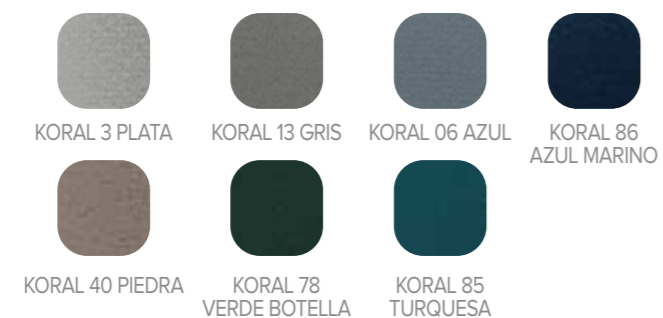

ALTURA TOTAL
TOTAL HEIGHT
HAUTEUR TOTAL
135 cm

FONDO
DEPTH
FOND
7 cm

MUNDOS
INTERMOBEL

ACABADOS TEJIDO KIDO FINISHING KIDO TISSUE / FINISSAGE TISSU KIDO

ACABADOS TERCIPELO KORAL KORAL VELVET FINISHING / FINISSAGE VELOURS KORAL