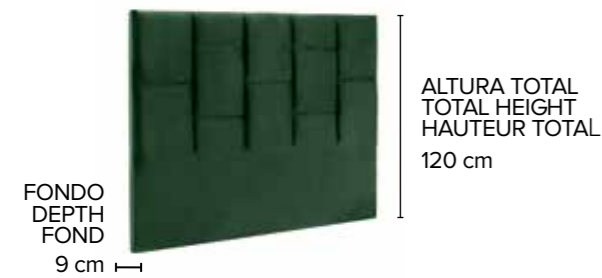

BURDEOS

CARACTERÍSTICAS

- Estructura DM + EPS (poliestireno expandido en parte central), patentado nº ES1173184
- Acolchado motivo rectángulos asimétricos
- Herrajes para montaje a pared incluidos
- Garantía de 2 años
- Fabricado en España

CHARACTERISTICS

- DM + EPS structure (expanded polystyrene in central part), patented nº ES1173184
- Asymmetric rectangle motif quilting
- Ironworks for wall included
- 2 years warranty
- Made in Spain

CARACTÉRISTIQUES

- Structure DM + EPS (polystyrène expansé en partie centrale), nº ES1173184 breveté
- Matelassage asymétrique motif rectangle
- Ferrures de mur inclus
- Garantie de deux ans
- Fabriqué en Espagne