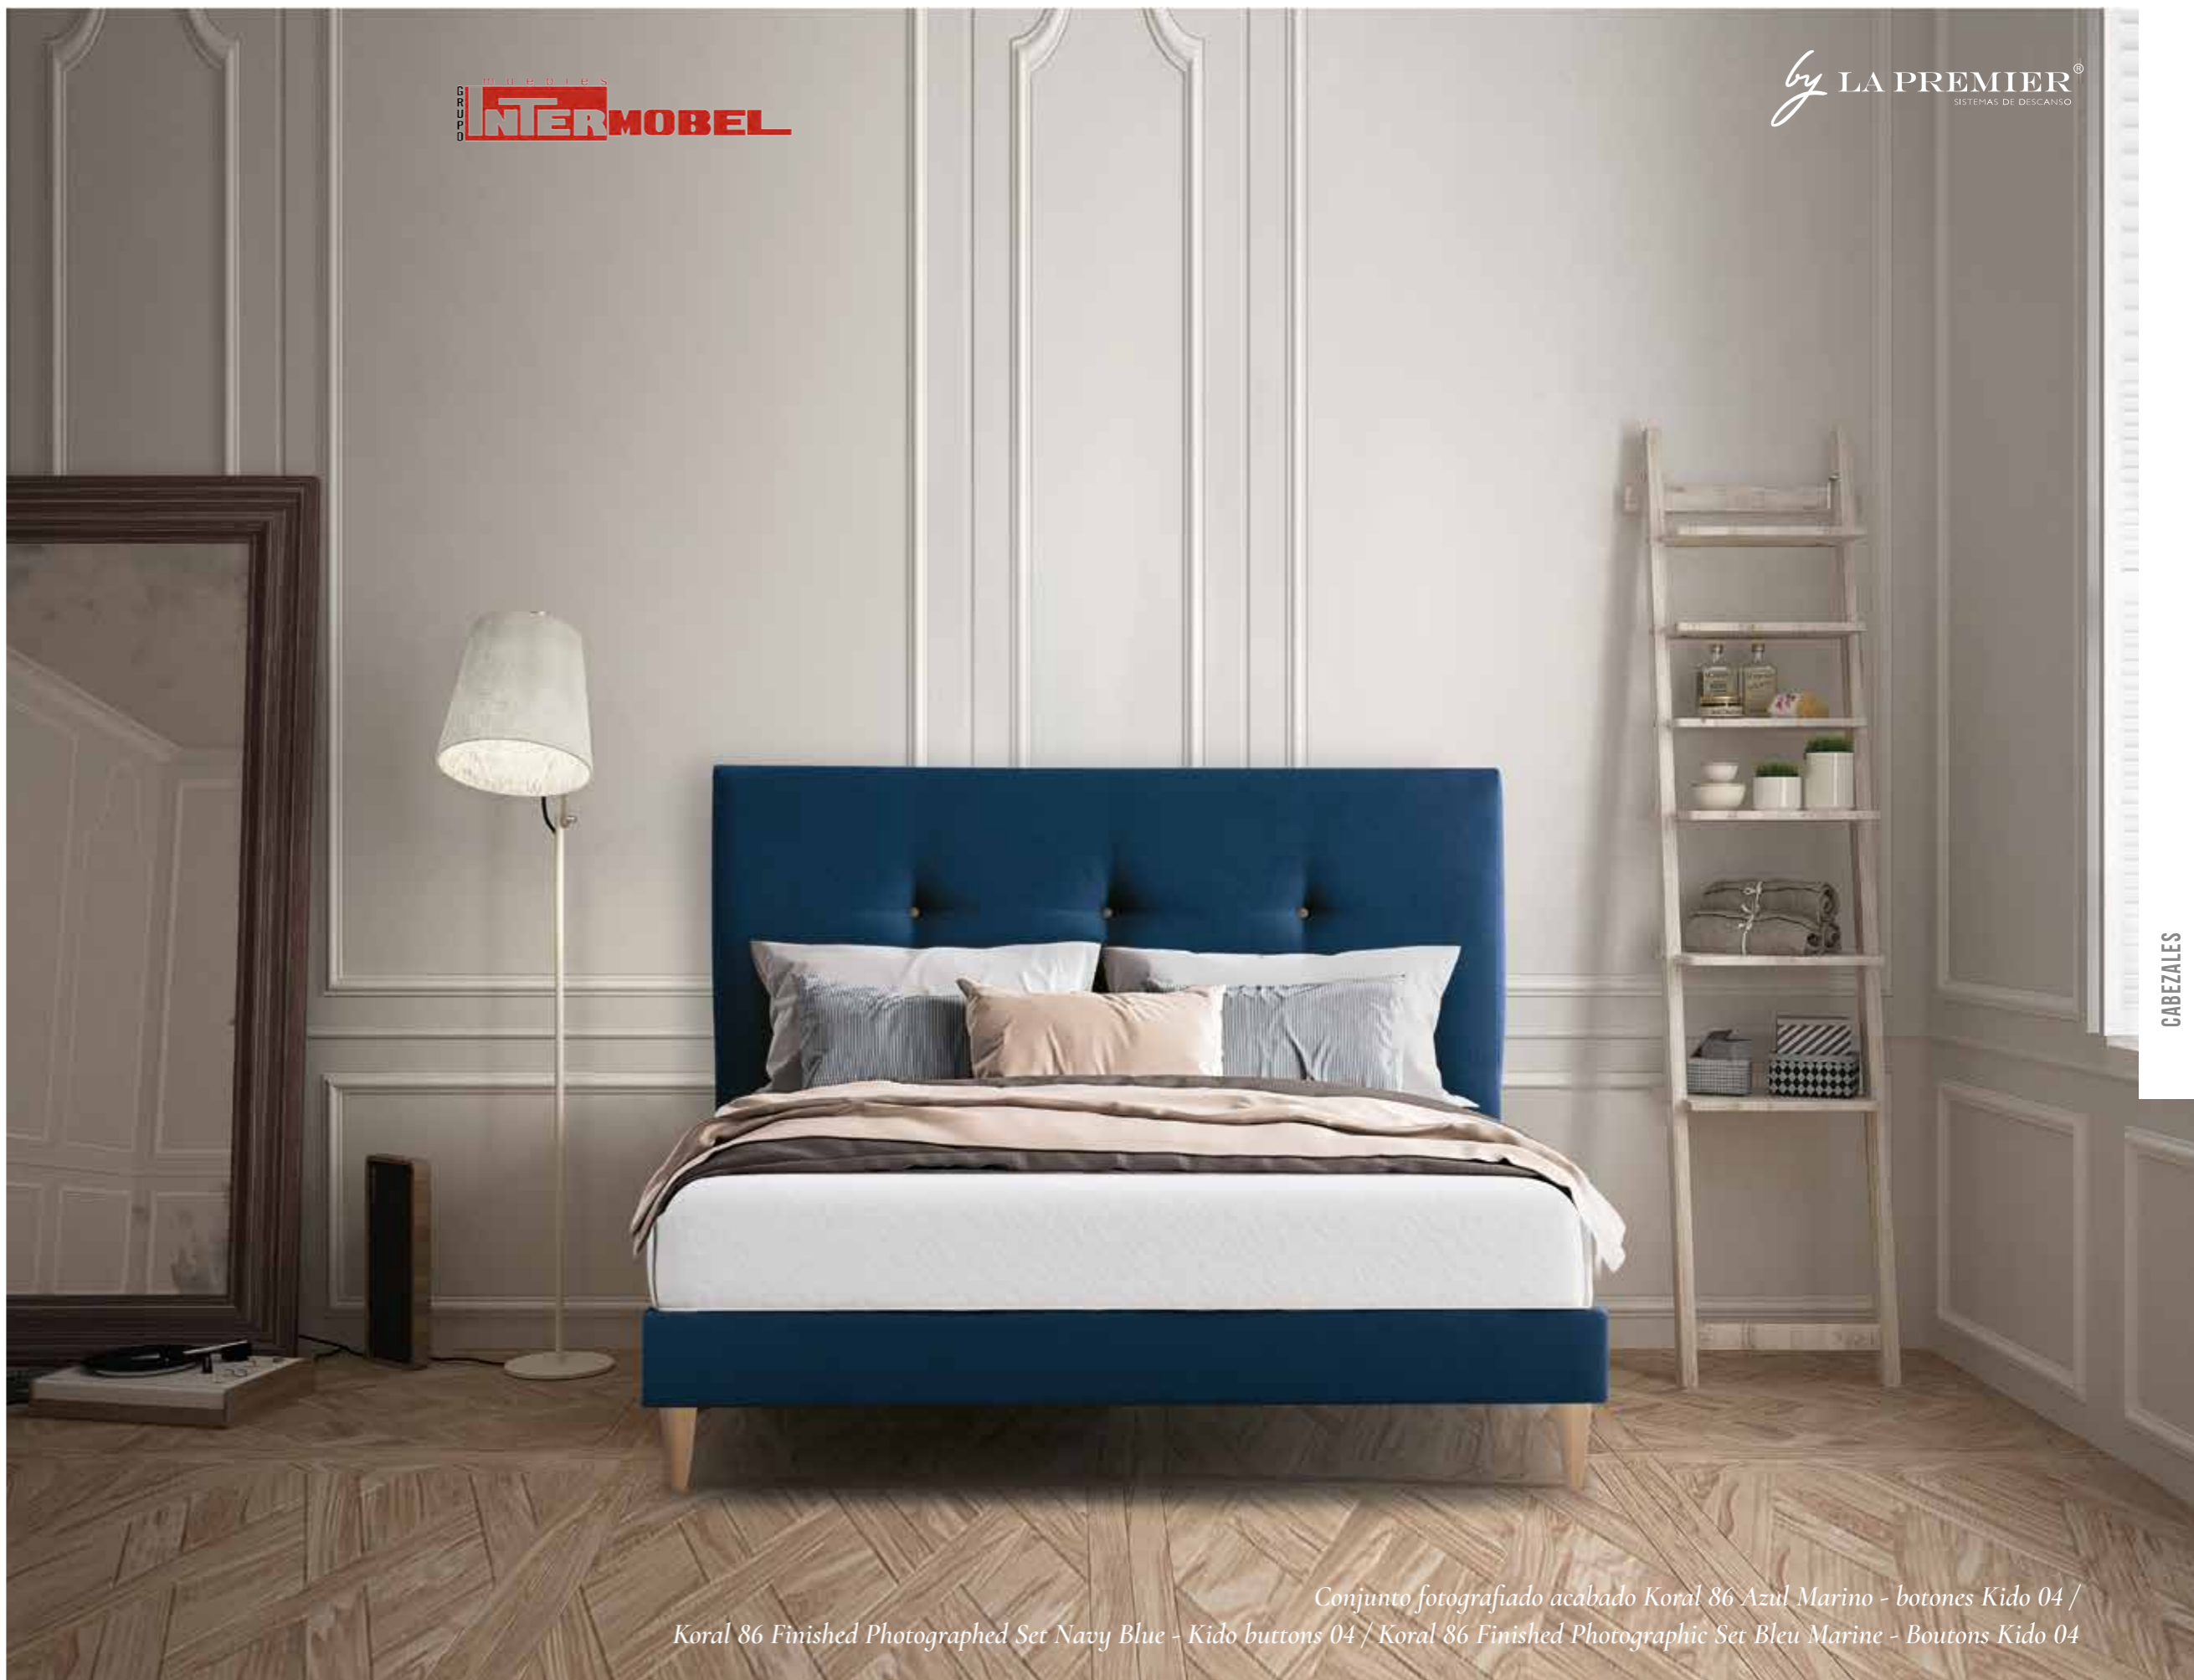

INTERMOBEL

by LA PREMIER
SISTEMAS DE DESCANSO

CABEZALES

Conjunto fotografiado acabado Korál 86 Azul Marino - botones Kido 04 /
Korál 86 Finished Photographed Set Navy Blue - Kido buttons 04 / Korál 86 Finished Photographic Set Bleu Marine - Boutons Kido 04