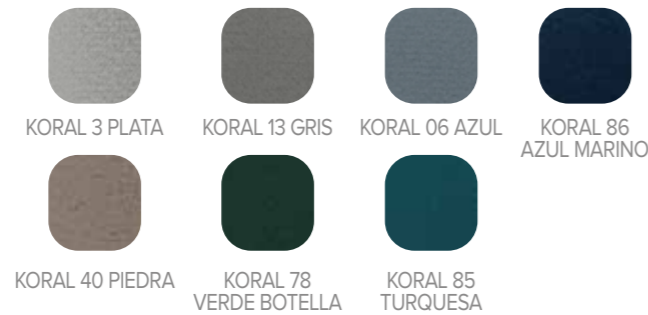

ACABADOS TERCIOPELO KORAL KORAL VELVET FINISHING / FINISSAGE VELOURS KORAL