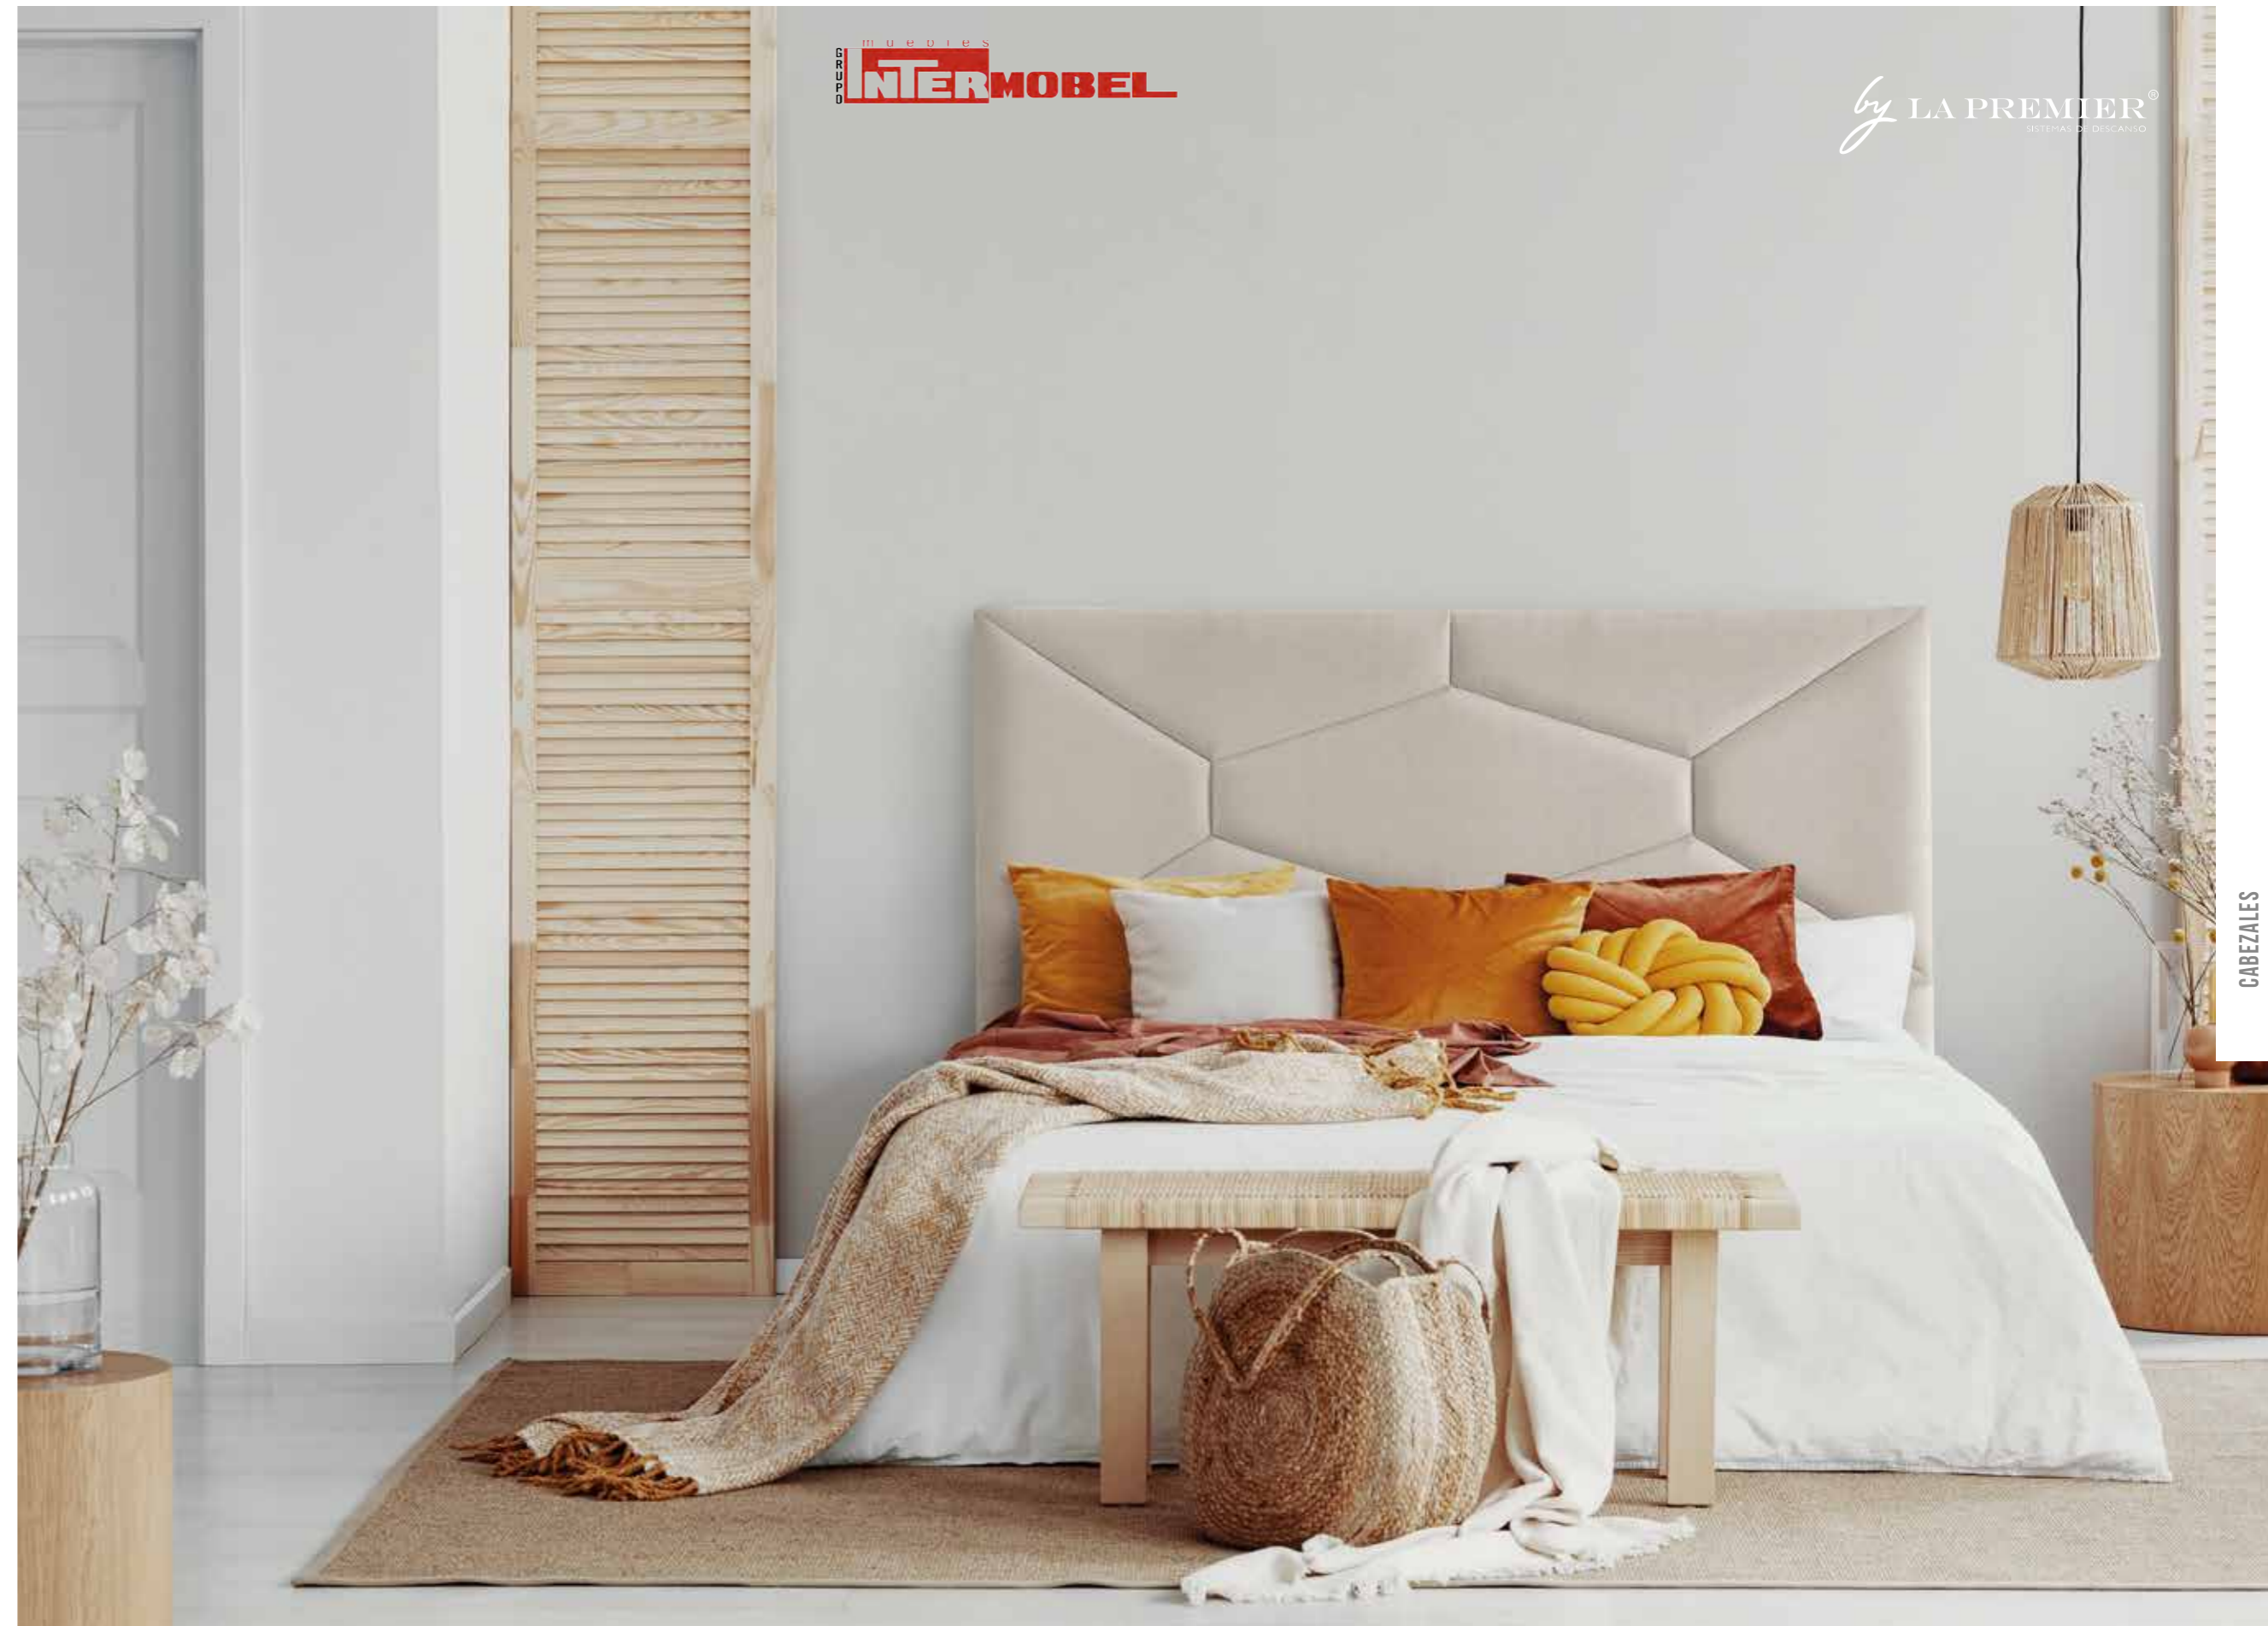

Conjunto fotografiado acabado Kido 14 / Photographed set finished Kido 14 / Ensemble photographié fini Kido 14

Conjunto fotografiado acabado Kido 5 / Photographed set finished Kido 5 / Ensemble photographié fini Kido 5