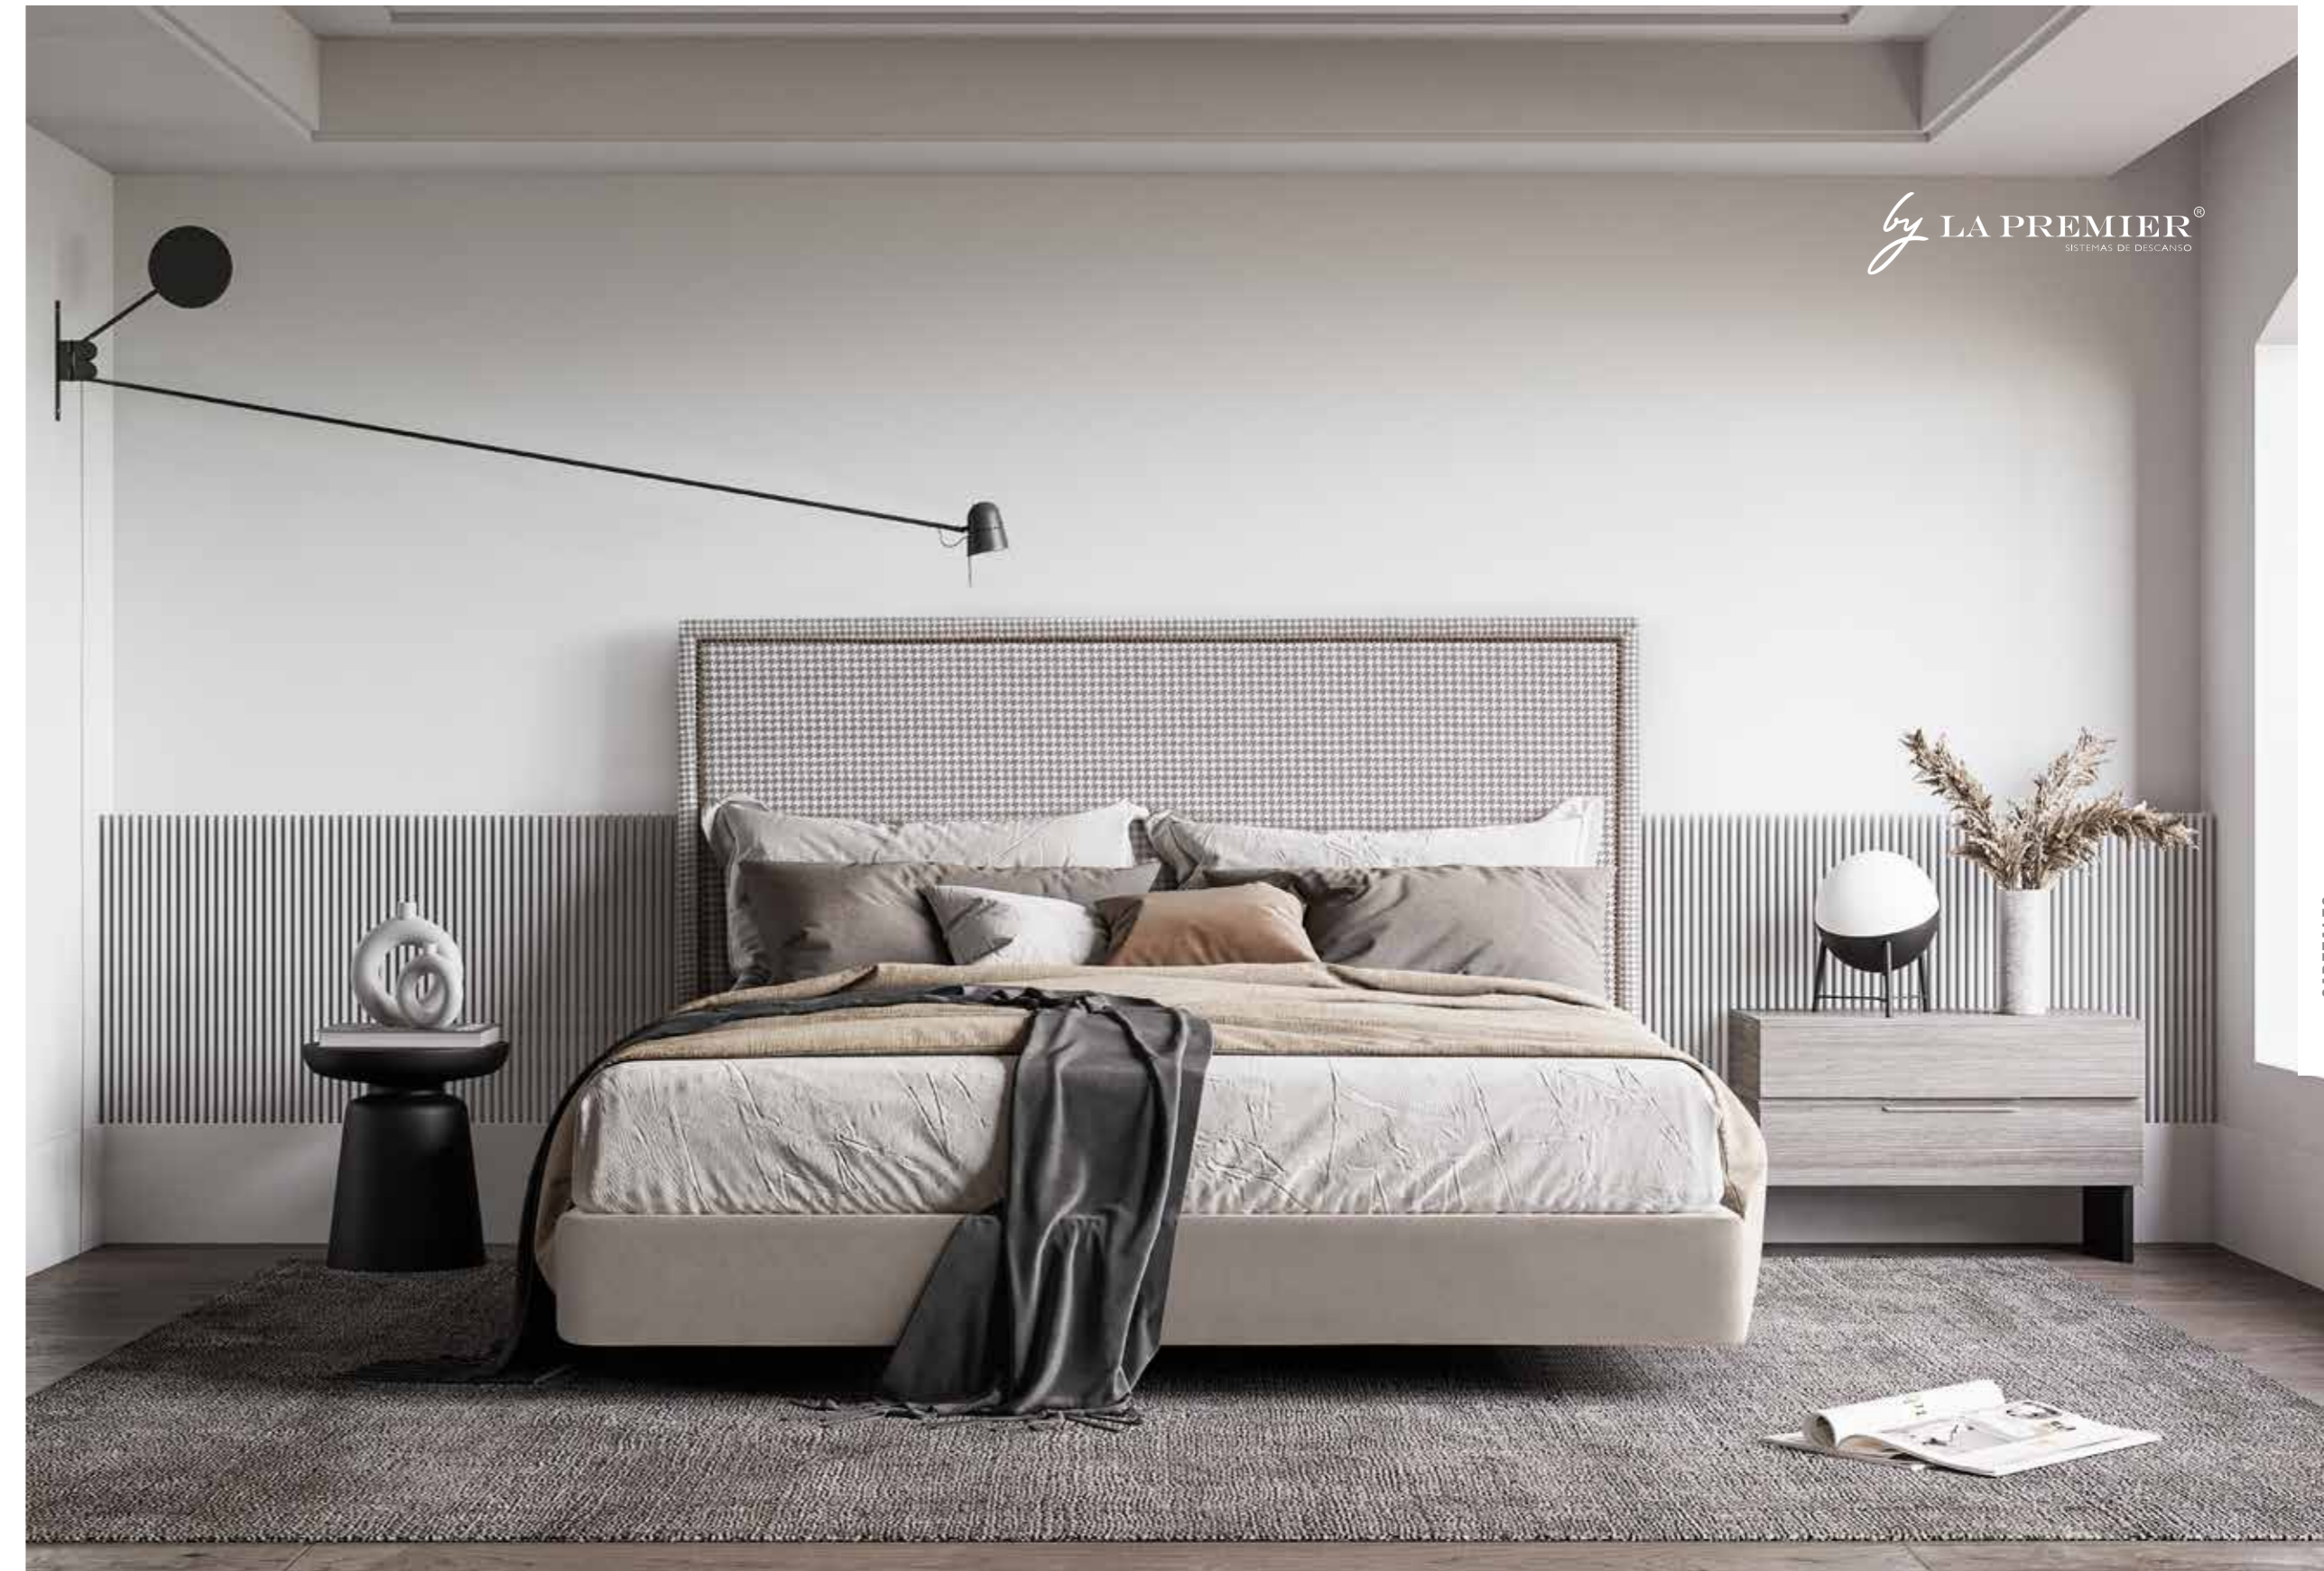

ACABADOS ÚNICOS DISPONIBLES / UNIQUE FINISHES AVAILABLE / FINITIONS UNIQUES DISPONIBLES

TARIFA ALTURA 120 A SUELO / RATE HEIGHT 120 ON THE FLOOR / TARIF HAUTEUR 120 AU SOL					
Ancho / Width / Largueur	105	145	160	190	200
Alto / Height / Hauteur	120				

TARIFA ALTURA 75 COLGADO A PARED / RATE HEIGHT 75 HOKED TO THE WALL / TARIF HAUTEUR 75 ACCROCHAGE AU MUR					
Ancho / Width / Largueur	105	145	160	190	200
Alto / Height / Hauteur	75				

Solo se fabrica en estos 5 acabados de pata de gallo / Only made in these 5 houndstooth finishes / Fabriqué uniquement dans ces 5 finitions pied-de-poule
Sugerimos que la medida del cabezal sea superior o igual que el colchón o soporte / We suggest that the head size be greater than or equal to the mattress or support / Nous suggérons que la taille de la tête soit supérieure ou égale au matelas ou au support
No se hacen ni medidas ni tapizados especiales / No special measures or upholstery are made / Aucune mesure spéciale ou rembourrage n'est effectué

INTERMOBEL