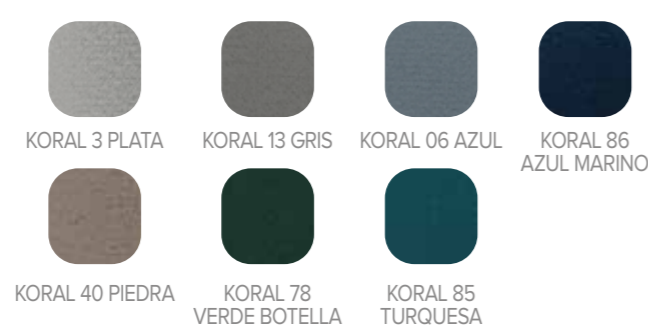

ACABADOS TERCIOPELO KORAL KORAL VELVET FINISHING / FINISSAGE VELOURS KORAL