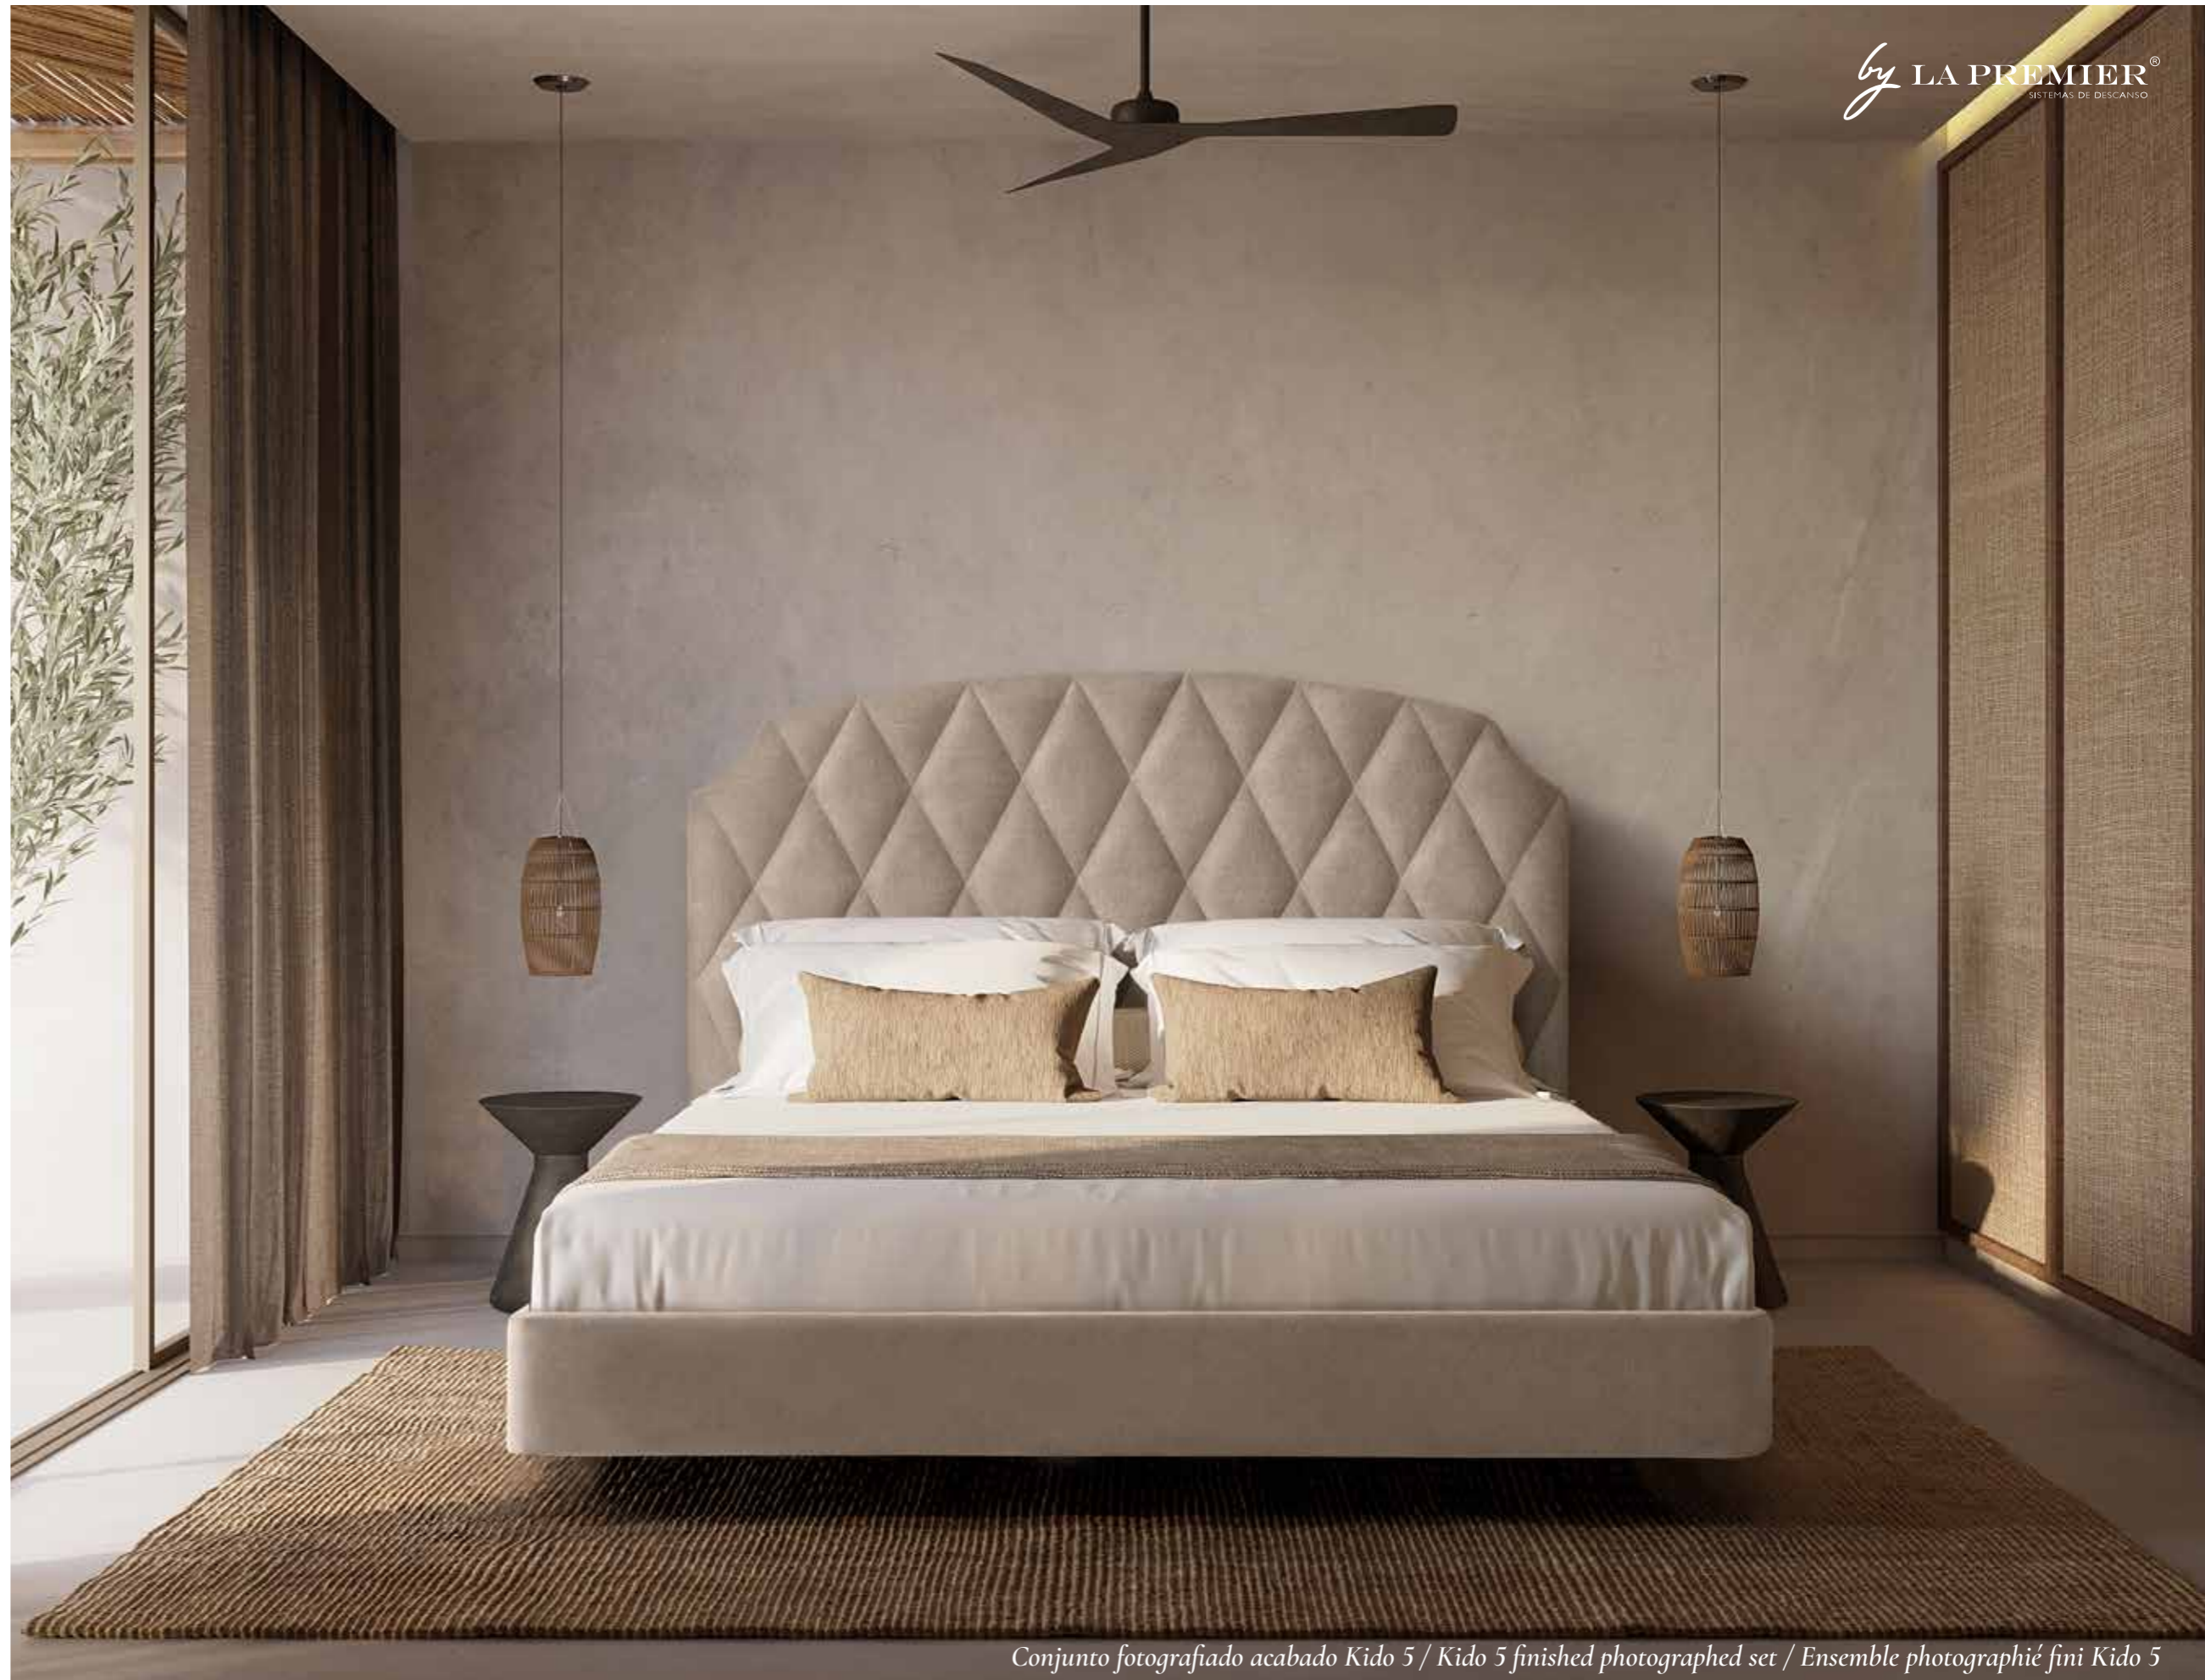

Conjunto fotografiado acabado Polipiel Blanco / Photographed set Polipiel Blanco / Ensemble photographié Polipiel Blanco

Conjunto fotografiado acabado Kido 5 / Kido 5 finished photographed set / Ensemble photographié fini Kido 5