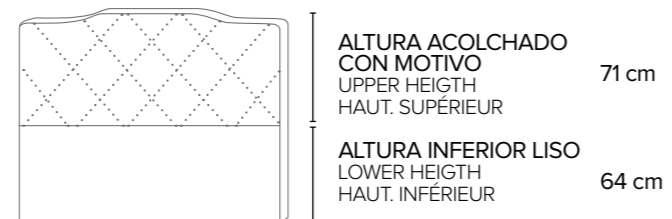

GRECIA

CARACTERÍSTICAS

- Estructura DM + EPS (poliestireno expandido en parte central), patentado nº ES1173184
- Acolchado con tiro motivo rombos
- Herrajes para montaje a pared incluidos
- Garantía de 2 años
- Fabricado en España

CHARACTERISTICS

- DM + EPS structure (expanded polystyrene in central part), patented nº ES1173184
- Padded with diamond pattern throw
- Ironworks for wall included
- 2 years warranty
- Made in Spain

CARACTÉRISTIQUES

- DM+ EPS structure (polystyrène expansé dans la partie centrale), nº ES1173184 breveté
- Rembourré avec jet motif losanges
- Ferrures de mur inclus
- Garantie de deux ans
- Fabriqué en Espagne

ACABADOS TEJIDO KIDO FINISHING KIDO TISSUE / FINISSAGE TISSU KIDO

ACABADOS TERCIOPELO KORAL KORAL VELVET FINISHING / FINISSAGE VELOURS KORAL

ACABADOS ECOPEL ECOPEL FINISHING / FINISSAGE ECOPEL

TARIFA / RATE / TARIF			
Ancho / Width / Largueur	145	160	190
Alto / Height / Hauteur	135		

Opción tapizado tejidos Kido, Terciopelo Korál o ecopel, mismo precio / Kido, ecopel, or Korál Velvet upholstery option, same price / Option sellerie Kido, ecopel ou Korál Velvet, même prix

Sugerimos que la medida del cabezal sea superior o igual que el colchón o soporte / We suggest that the head size be greater than or equal to the mattress or support / Nous suggérons que la taille de la tête soit supérieure ou égale au matelas ou au support

No se hacen ni medidas ni tapizados especiales / No special measures or upholstery are made / Aucune mesure spéciale ou rembourrage n'est effectué