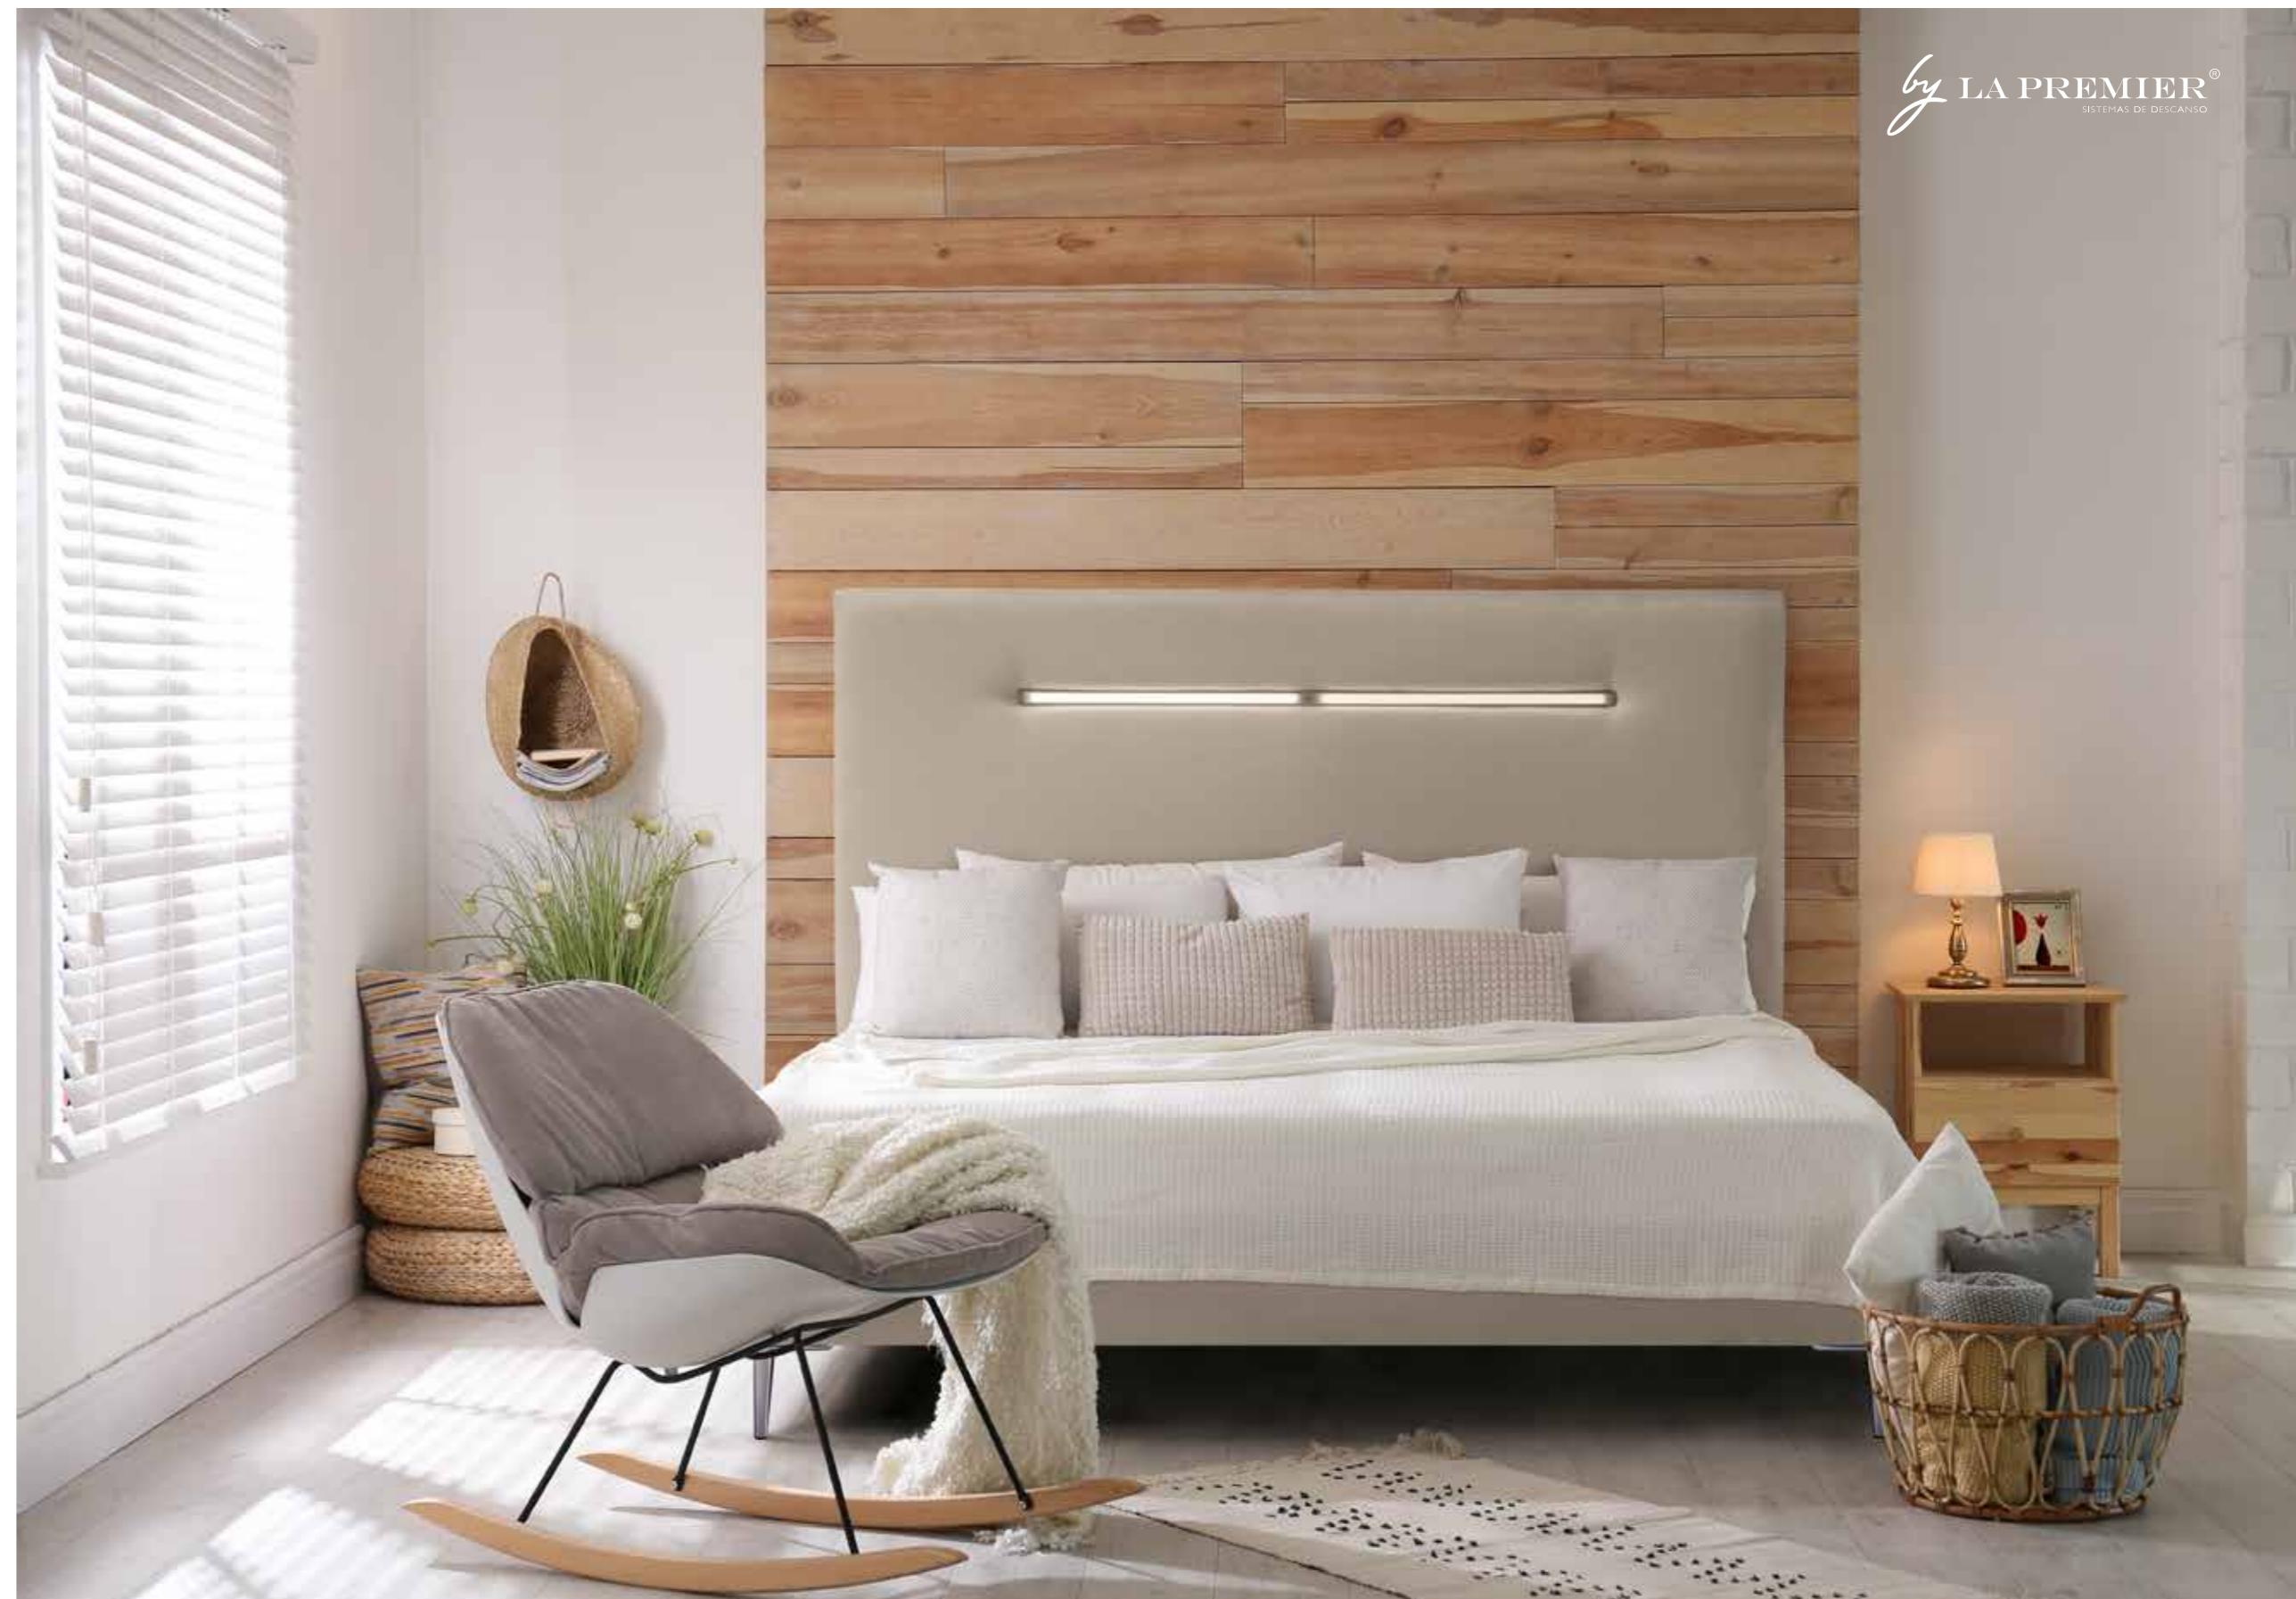

Conjunto fotografiado acabado Kido 3 / Photographed set with Kido 3 finish / Ensemble photographié avec finition Kido 3