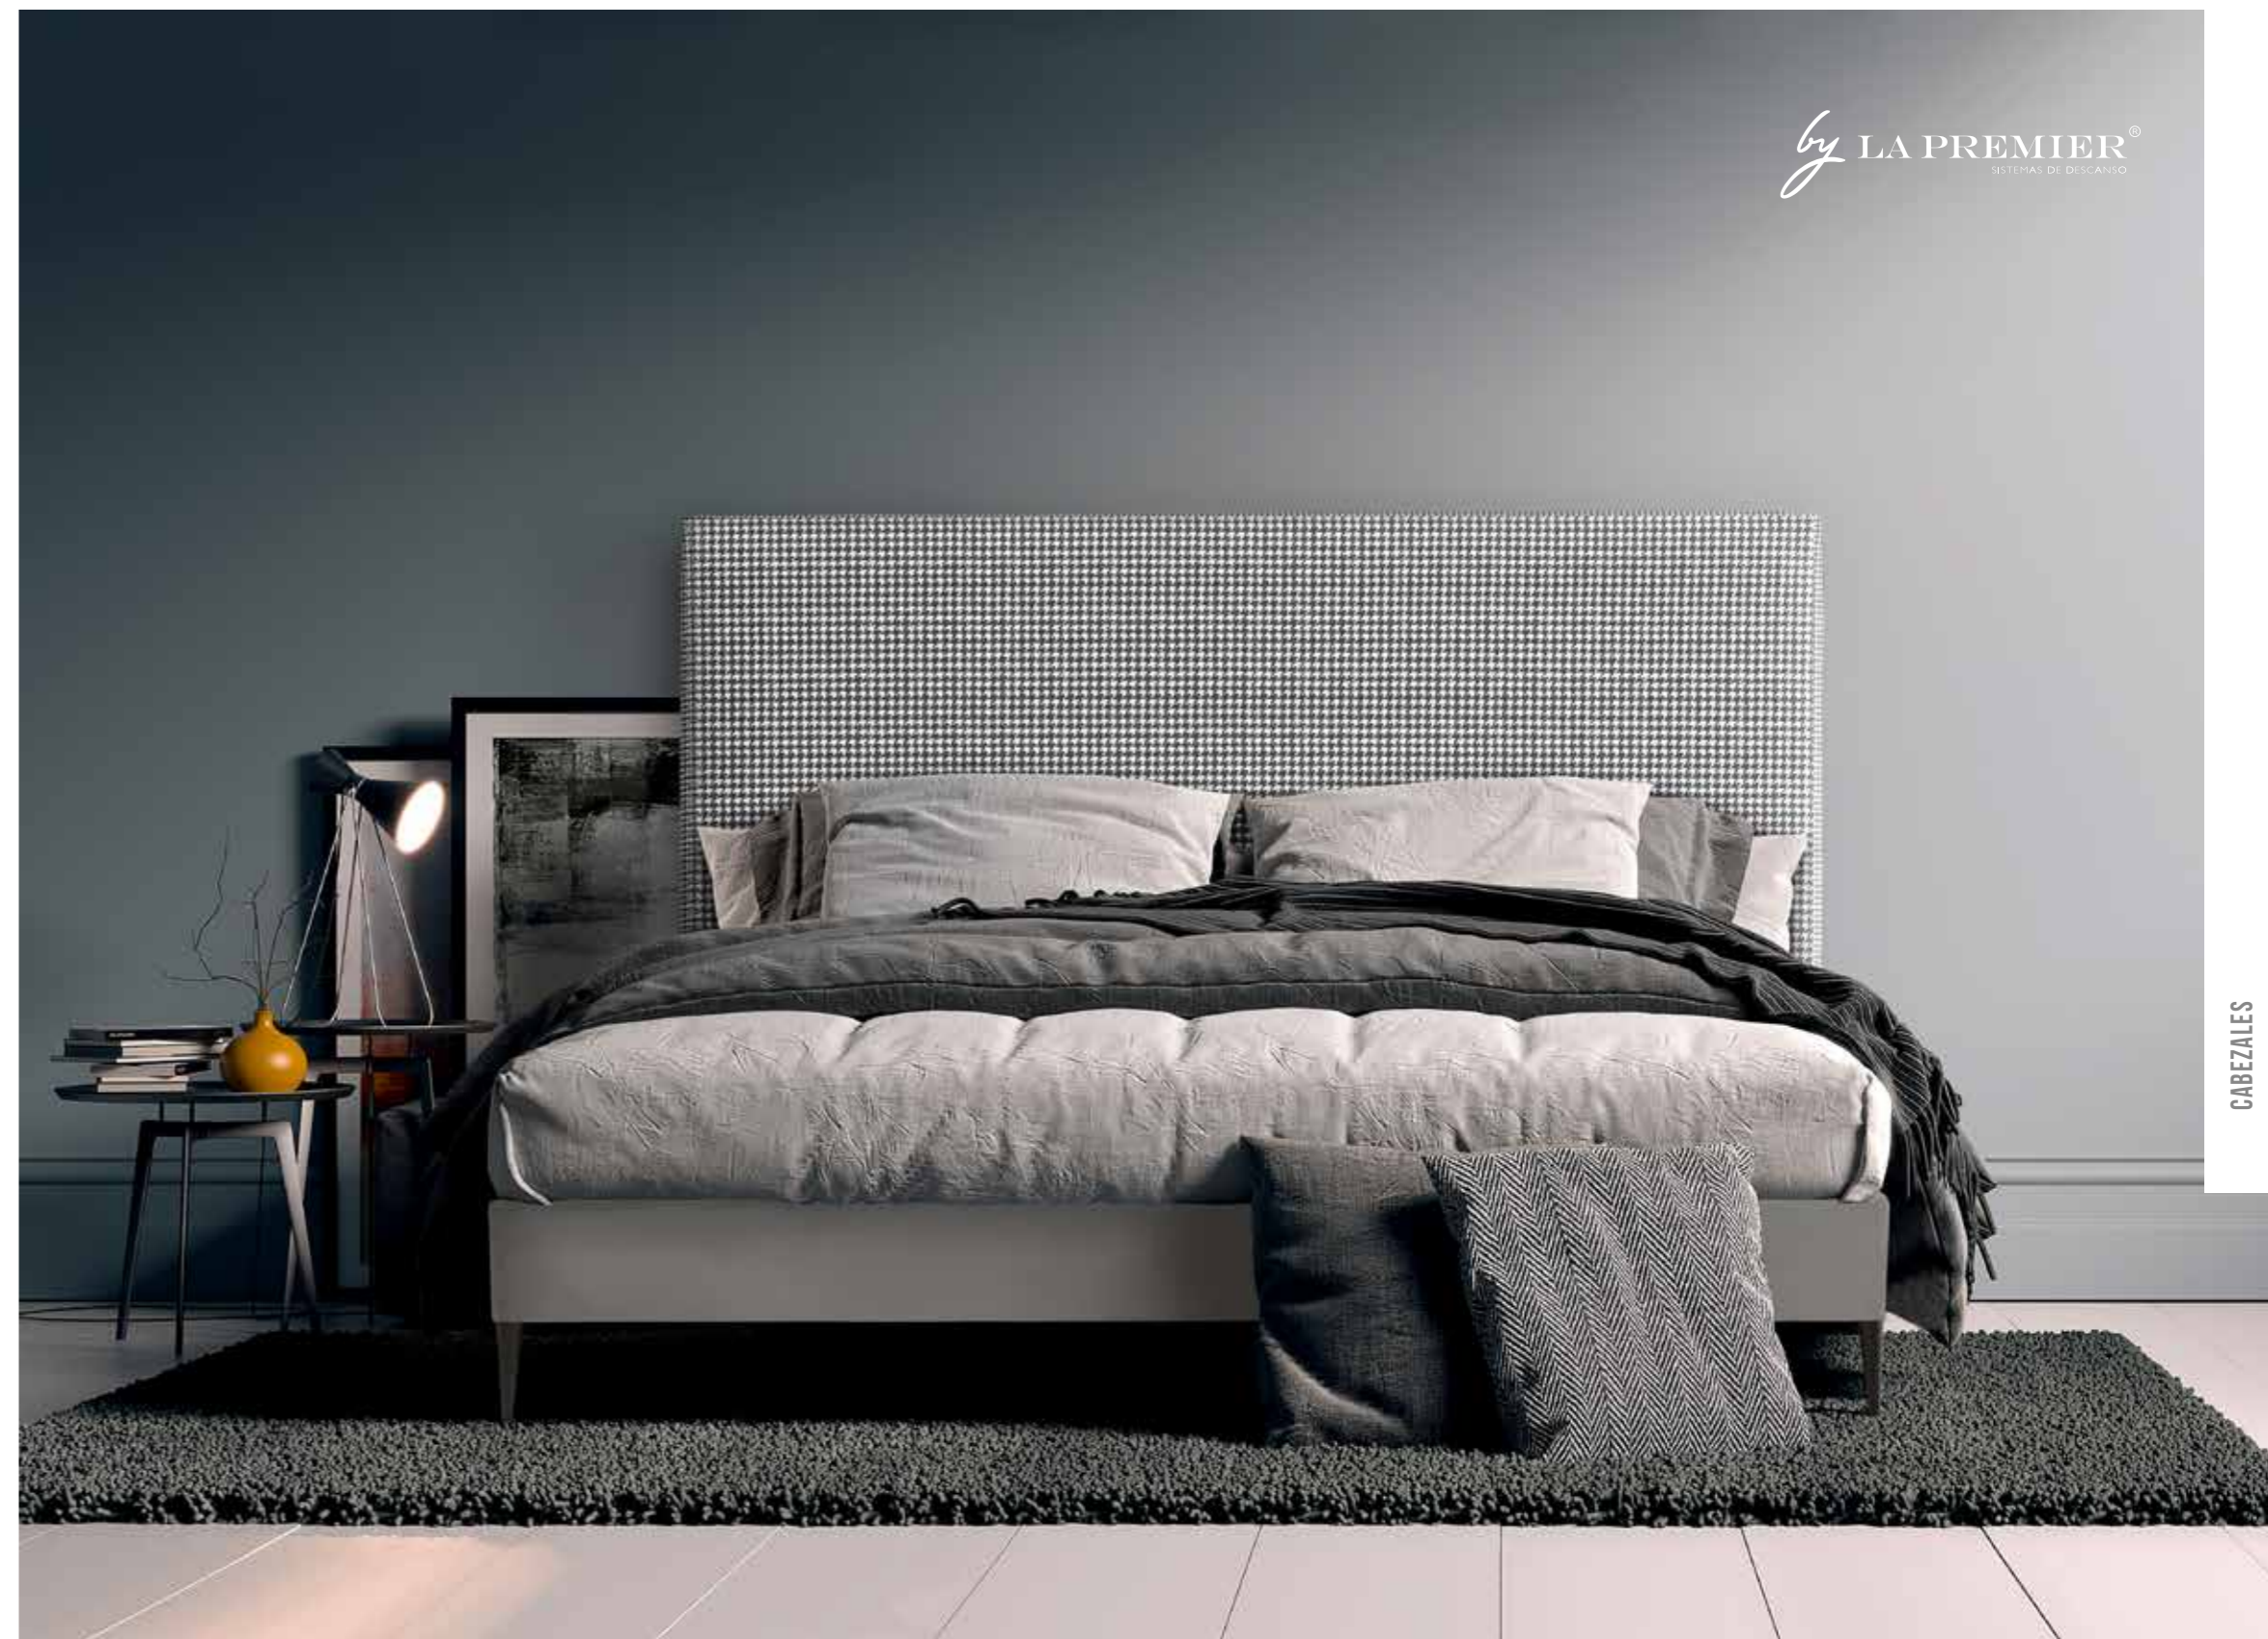

TARIFA ALTURA 75 COLGADO A PARED / RATE HEIGHT 75 HOKED TO THE WALL / TARIF HAUTEUR 75 ACCROCHAGE AU MUR					
Ancho / Width / Largueur	105	145	160	190	200
Alto / Height / Hauteur	75				

Solo se fabrica en estos 5 acabados de pata de gallo / Only made in these 5 houndstooth finishes / Fabriqué uniquement dans ces 5 finitions pied-de-poule
Sugerimos que la medida del cabezal sea superior o igual que el colchón o soporte / We suggest that the head size be greater than or equal to the mattress or support / Nous suggérons que la taille de la tête soit supérieure ou égale au matelas ou au support
No se hacen ni medidas ni tapizados especiales / No special measures or upholstery are made / Aucune mesure spéciale ou rembourrage n'est effectué