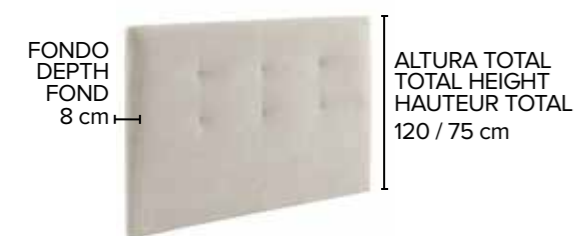

PARÍS

CARACTERÍSTICAS

- Estructura DM + EPS (poliestireno expandido en parte central), patentado nº ES1173184
- Acolchado con tiro motivo cuadros
- Herrajes para montaje a pared incluidos
- Garantía de 2 años
- Fabricado en España

CHARACTERISTICS

- DM + EPS structure (expanded polystyrene in central part), patented nº ES1173184
- Padded with plaid motif
- Ironworks for wall included
- 2 years warranty
- Made in Spain

CARACTÉRISTIQUES

- Structure DM + EPS (polystyrène expansé en partie centrale), nº ES1173184 breveté
- Rembourré avec motif à carreaux
- Ferrures de mur inclus
- Garantie de deux ans
- Fabriqué en Espagne

ACABADOS TEJIDO KIDO FINISHING KIDO TISSUE / FINISSAGE TISSU KIDO

ACABADOS TERCIOPELO KORAL KORAL VELVET FINISHING / FINISSAGE VELOURS KORAL

ACABADOS ECOPEL ECOPEL FINISHING / FINISSAGE ECOPEL

TARIFA ALTURA 120 A SUELO / RATE HEIGHT 120 ON THE FLOOR / TARIF HAUTEUR 120 AU SOL					
Ancho / Width / Largeur	105	145	160	190	200
Alto / Height / Hauteur	120				

TARIFA ALTURA 75 COLGADO A PARED / RATE HEIGHT 75 HOCKED TO THE WALL / TARIF HAUTEUR 75 ACCROCHAGE AU MUR					
Ancho / Width / Largeur	105	145	160	190	200
Alto / Height / Hauteur	75				

Opción tapizado tejidos Kido, Terciopelo Korál o ecopel, mismo precio / Kido, ecopel, or Korál Velvet upholstery option, same price / Option sellerie Kido, ecopel ou Korál Velvet, même prix

Sugerimos que la medida del cabezal sea superior o igual que el colchón o soporte / We suggest that the head size be greater than or equal to the mattress or support / Nous suggérons que la taille de la tête soit supérieure ou égale au matelas ou au support

No se hacen ni medidas ni tapizados especiales / No special measures or upholstery are made / Aucune mesure spéciale ou rembourrage n'est effectué