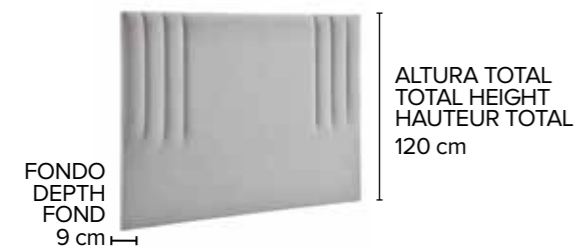

ALTURA TOTAL
TOTAL HEIGHT
HAUTEUR TOTAL
120 cm