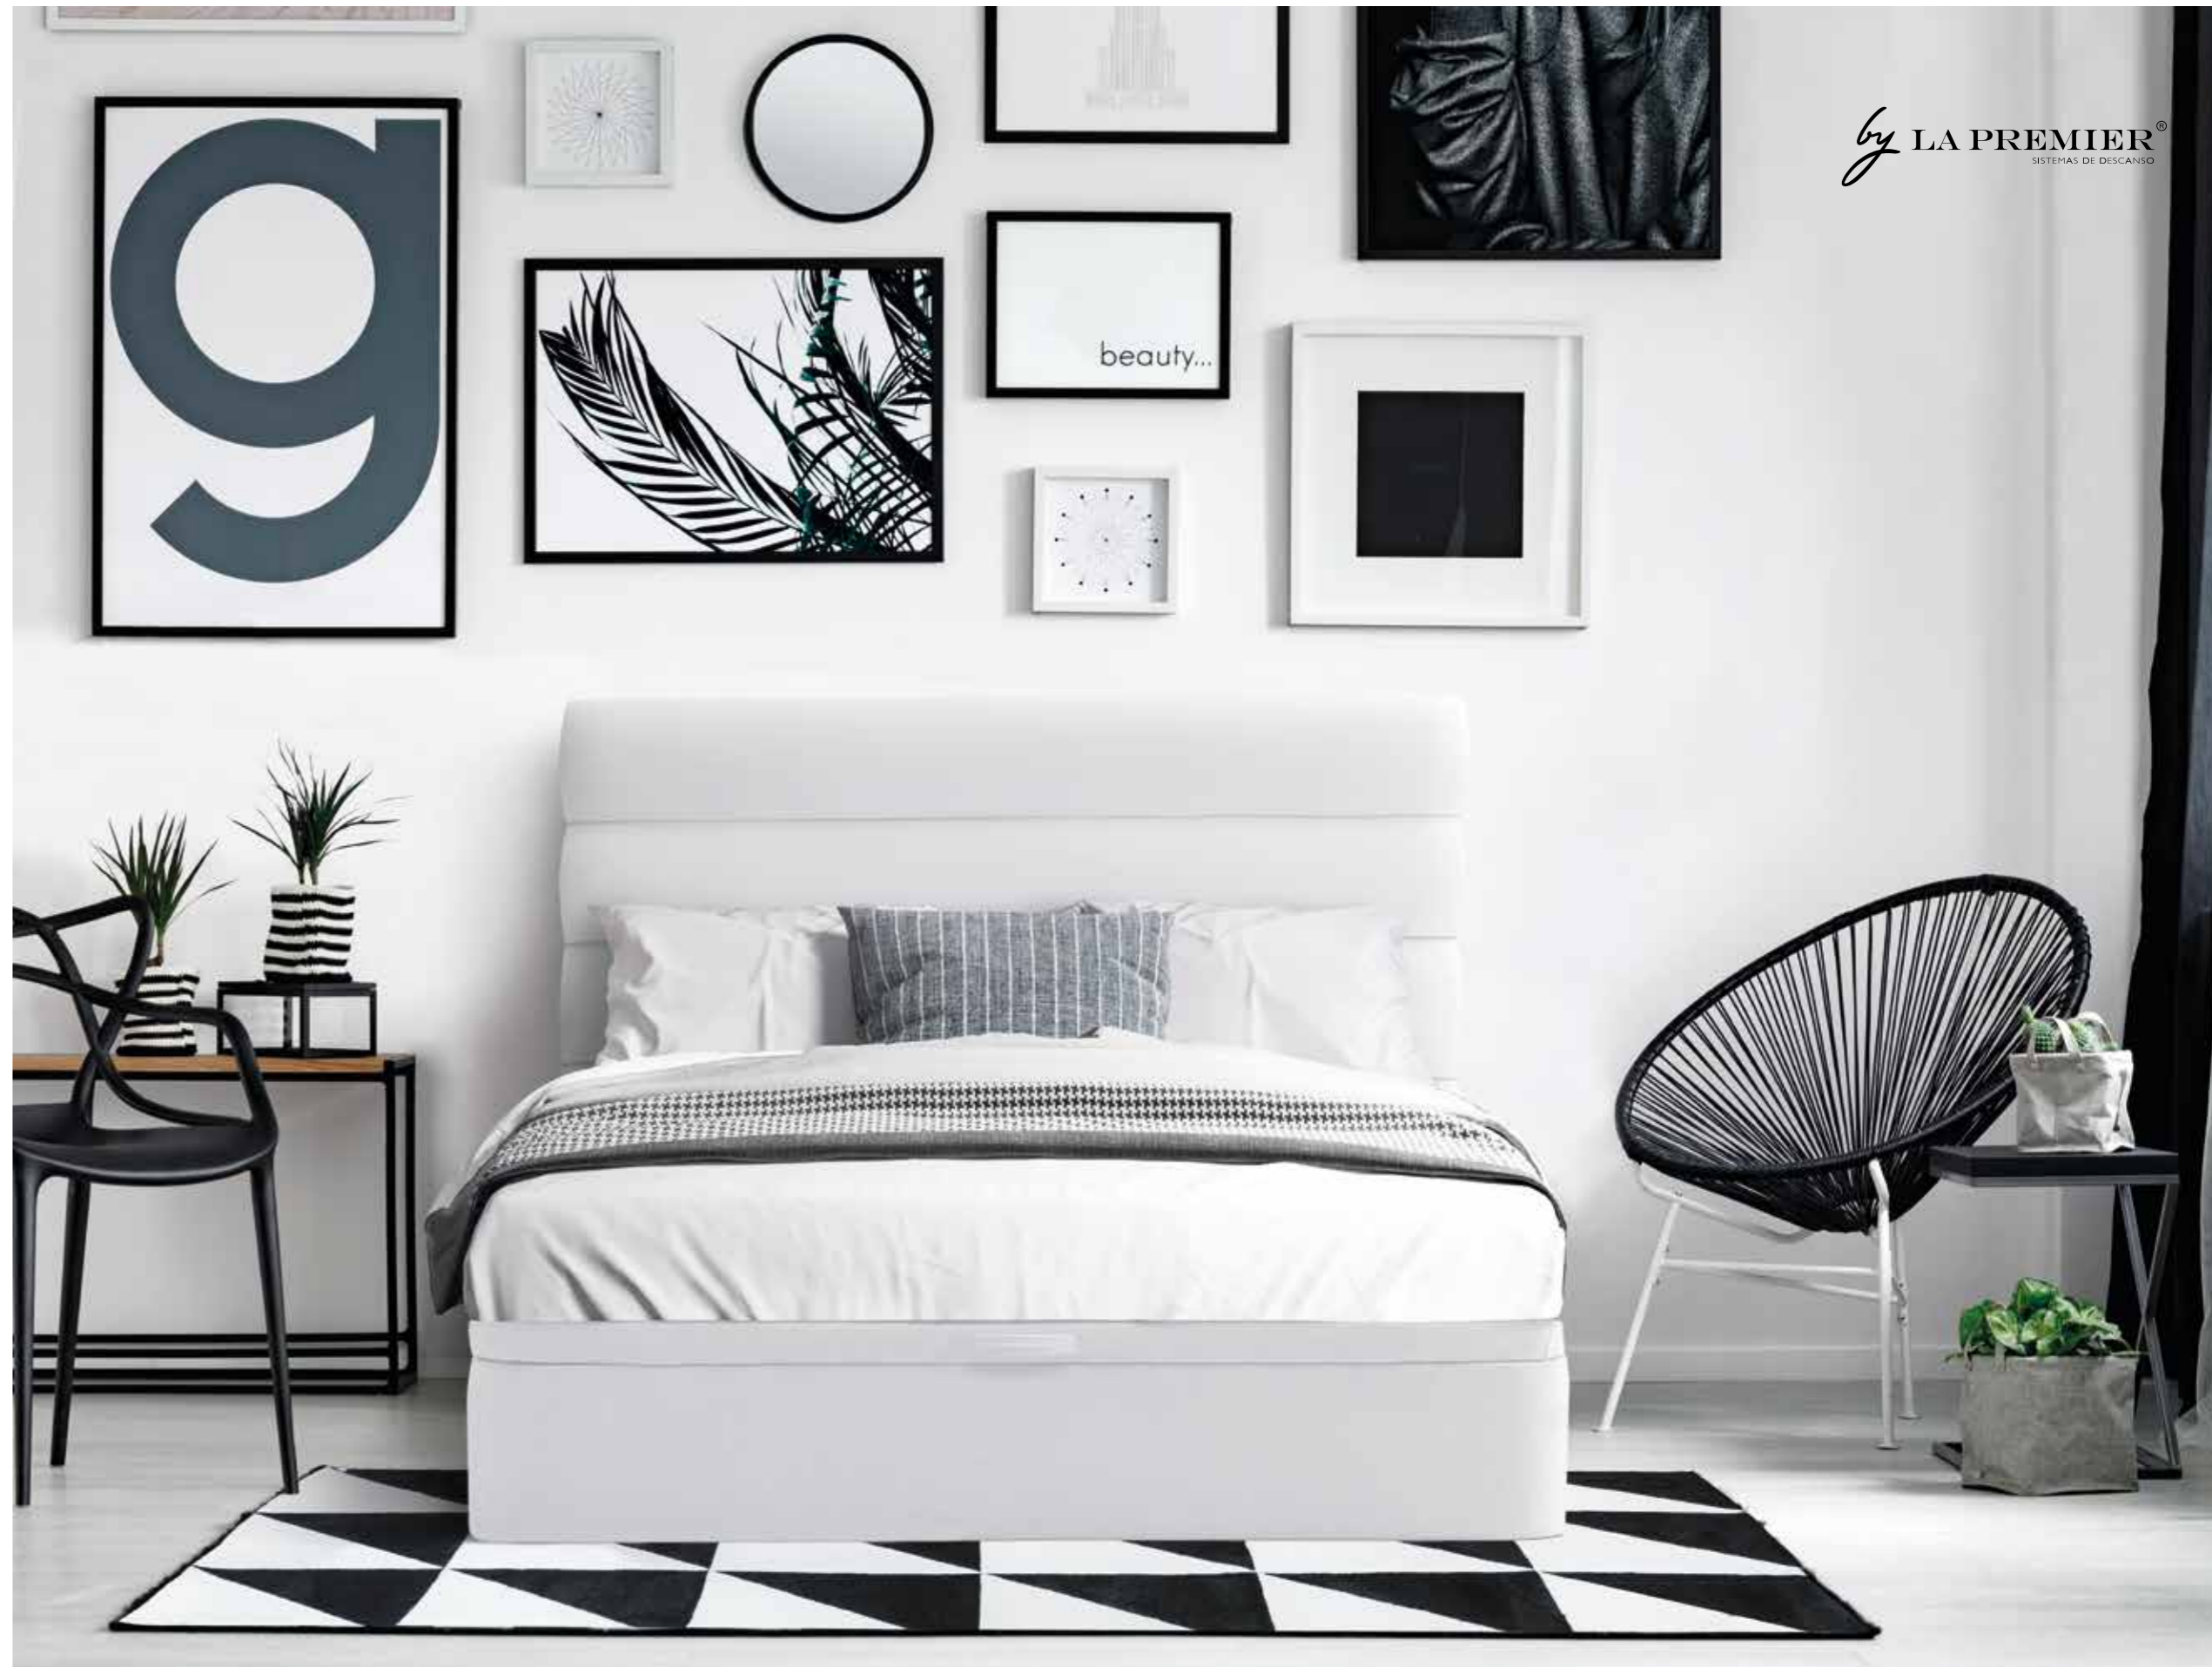

by LA PREMIER
SISTEMAS DE DESCANSO