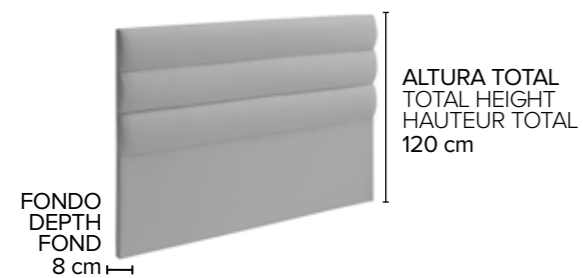

Conjunto fotografiado acabado Kido 3 / Photographed set with Kido 3 finish / Ensemble photographié avec finition Kido 3

BOSTON

INTERMOBEL

CARACTERÍSTICAS

- Estructura DM + EPS (poliestireno expandido en parte central), patentado nº ES1173184
- Acolchado motivo horizontal curvado
- Herrajes para montaje a pared incluidos
- Garantía de 2 años
- Fabricado en España

- Structure DM + EPS (élargie polystyrène en partie centrale), nº ES1173184 breveté
- Motif horizontal incurvé rembourré
- Ferrures de mur inclus
- Garantie de deux ans
- Fabriqué en Espagne

ALTURA TOTAL
TOTAL HEIGHT
HAUTEUR TOTAL
120 cm