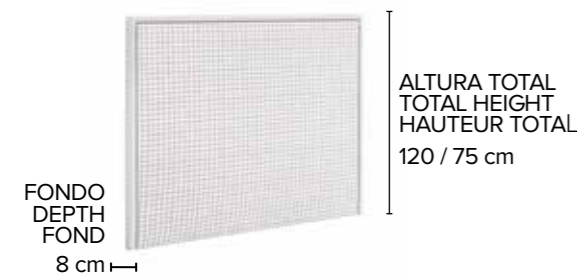

Conjunto fotografiado acabado Korál 13 gris

Photographed set finished Korál 13 gray / Ensemble photographié fini Korál 13 gris

NÁPOLES

CARACTERÍSTICAS

- Estructura DM + EPS (poliestireno expandido en parte central), patentado nº ES1173184
- Acolchado con tachuelas color bronce
- Herrajes para montaje a pared incluidos
- Garantía de 2 años
- Fabricado en España

- Structure DM + EPS (polystyrène expansé en partie centrale), nº ES1173184 breveté
- Matelassé avec des clous en bronze
- Ferrures de mur inclus
- Garantie de deux ans
- Fabriqué en Espagne

ALTURA TOTAL
TOTAL HEIGHT
HAUTEUR TOTAL
120 / 75 cm