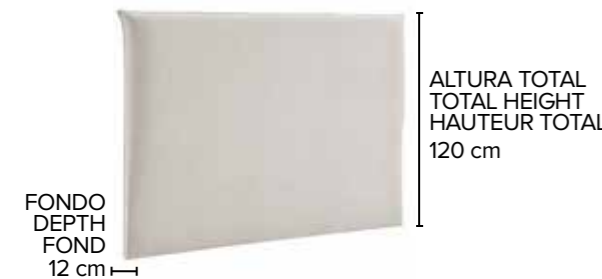

CARACTÉRISTIQUES

- Structure DM + EPS (polystyrène expansé en partie centrale), nº ES1173184 breveté
- Rembourrage lisse avec bride périmétrique
- Matériel de montage mural inclus
- Garantie 2 ans
- Fabriqué en Espagne

medida en parte superior +/-5cm de más que medida tarifa
measured in upper part +/- 5cm of more than measure rate
mesuré dans la partie supérieure +/- 5cm de plus que le taux de mesure