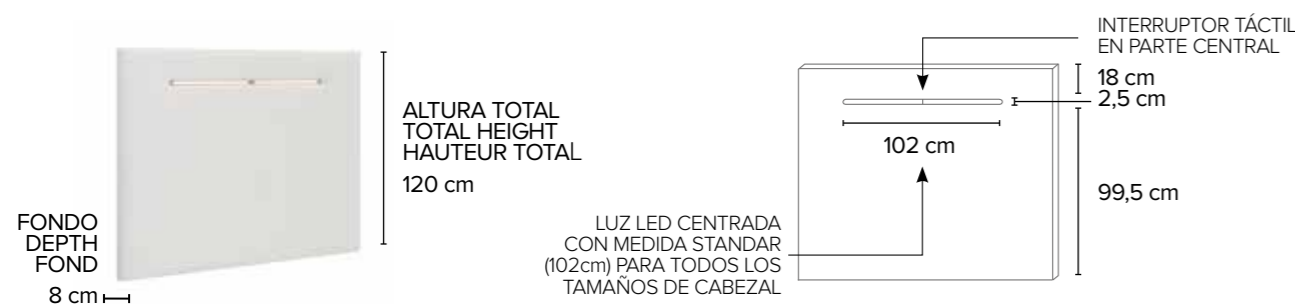

INTERMOBEL

by LA PREMIER
SISTEMAS DE DISEÑO

LYON

CARACTERÍSTICAS

- Estructura DM + EPS (poliestireno expandido en parte central), patentado nº ES1173184
- Acolchado liso con luz led
- Luz led con interruptor táctil en parte central, más transformador con conexión a la luz y a parte trasera del cabezal
- Luz led centrada con medidas standar (102cm) para todos los tamaños de cabezal
- Herrajes para montaje a pared incluidos
- Garantía de 2 años
- Fabricado en España

CHARACTERISTICS

- DM + EPS structure (expanded polystyrene in central part), patented nº ES1173184
- Smooth padding with led light
- Led light with touch switch in the central part, plus transformer with connection to the light and to the rear of the head
- Centered led light with standard measurements (102cm) for all head sizes
- Ironworks for wall mounted
- 2 years warranty
- Made in Spain

CARACTÉRISTIQUES

- Structure DM + EPS (polystyrène expansé en partie centrale), nº ES1173184 breveté
- Rembourrage lisse avec lumière LED
- Lampe à LED avec interrupteur tactile dans la partie centrale, plus transformateur avec connexion à la lumière et à l'arrière de la tête
- Lumière LED centrée avec des mesures standard (102 cm) pour toutes les tailles de tête
- Ferrures de mur inclus
- Garantie de deux ans
- Fabriqué en Espagne