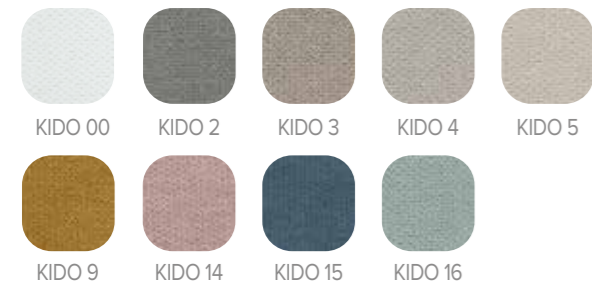

ACABADOS TEJIDO KIDO FINISHING KIDO TISSUE / FINISSAGE TISSU KIDO

ACABADOS TERCIPELO KORAL KORAL VELVET FINISHING / FINISSAGE VELOURS KORAL

ACABADOS ECOPEL ECOPEL FINISHING / FINISSAGE ECOPEL

TARIFA / RATE / TARIF	105	145	160	190	200
Ancho / Width / Largeur					
Alto / Height / Hauteur	120				