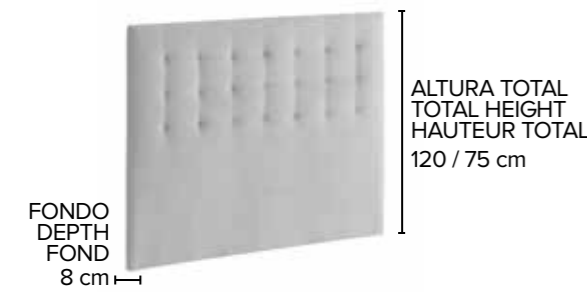

ALTURA TOTAL
TOTAL HEIGHT
HAUTEUR TOTAL
120 / 75 cm

ALTURA ACOLCHADO
CON MOTIVO
UPPER HEIGHT
HAUT. SUPERIEUR
52 cm

ALTURA INFERIOR LISO
LOWER HEIGHT
HAUT. INFERIEUR
68 cm