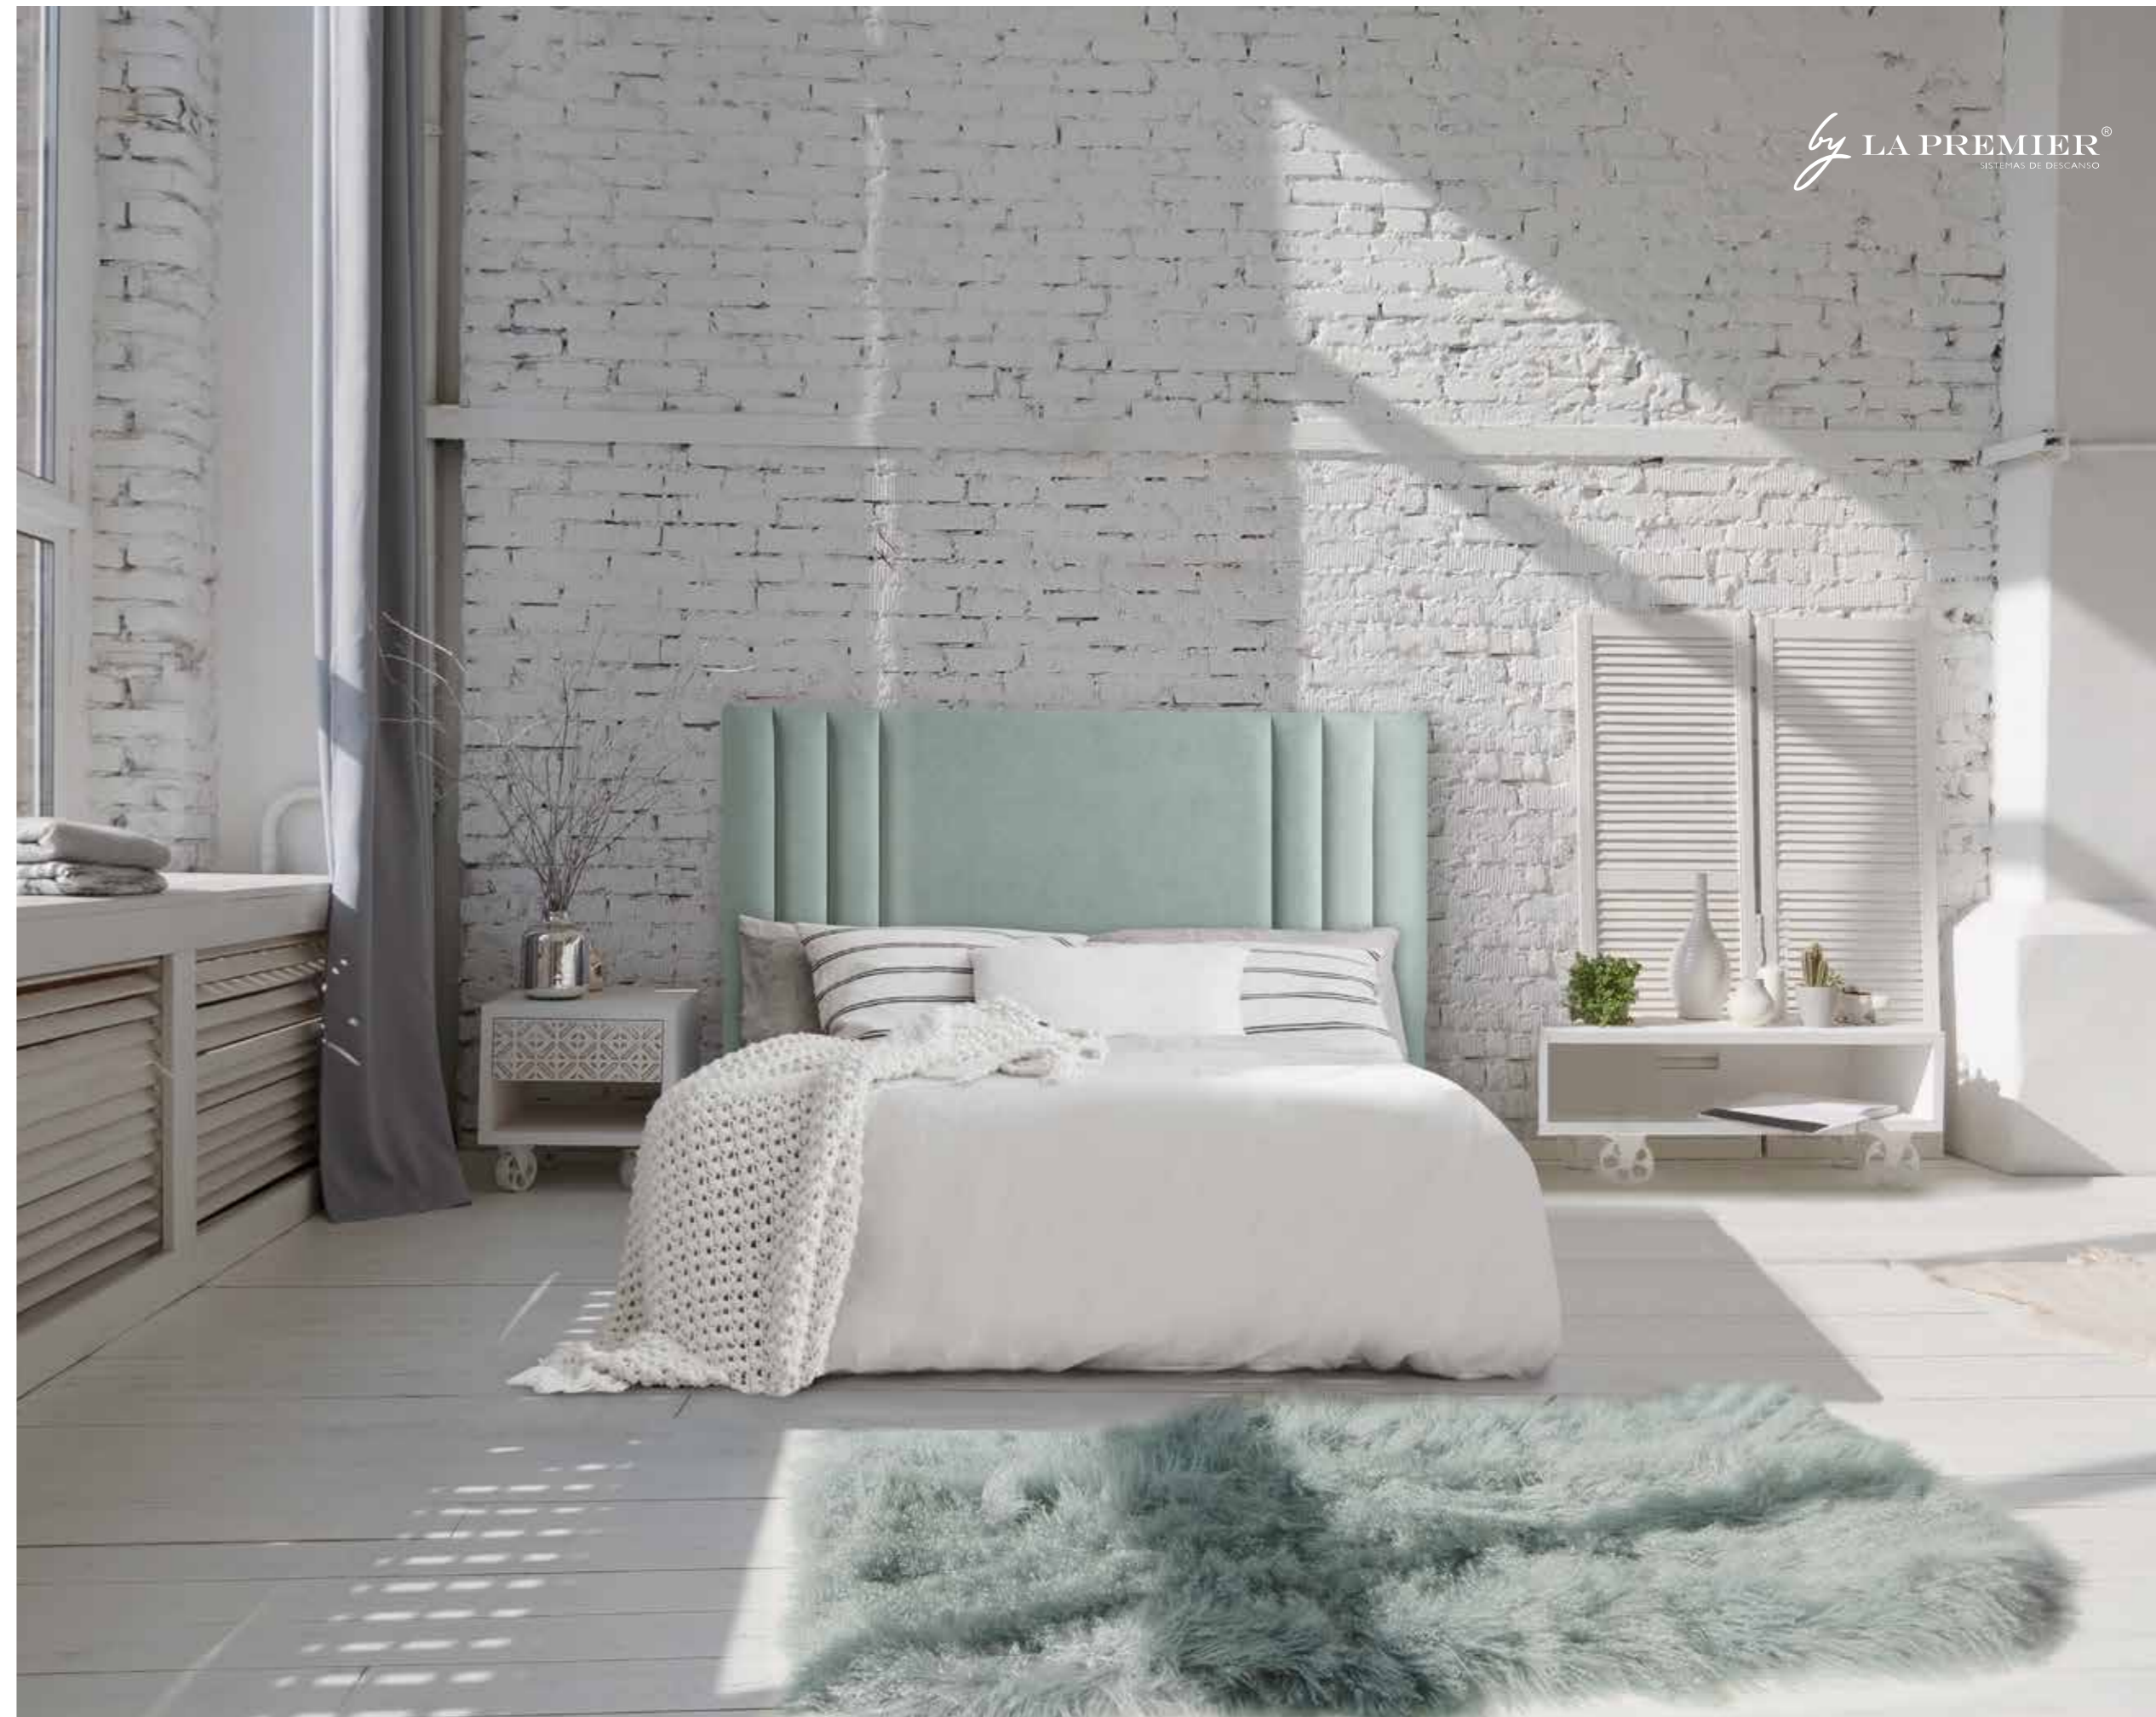

by LA PREMIER
SISTEMAS DE DESCANSO

CABEZALES