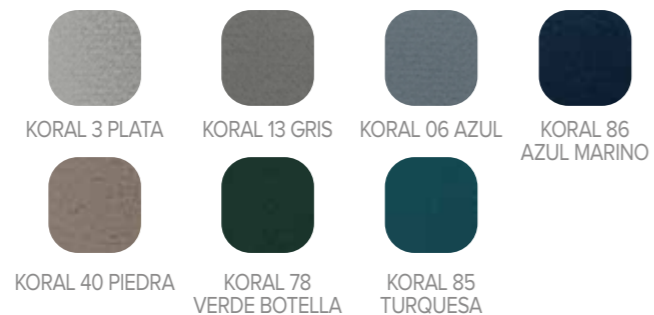

ACABADOS TEJIDO KIDO FINISHING KIDO TISSUE / FINISSAGE TISSU KIDO

ACABADOS TERCIPELO KORAL KORAL VELVET FINISHING / FINISSAGE VELOURS KORAL

ACABADOS ECOPEL ECOPEL FINISHING / FINISSAGE ECOPEL

TARIFA / RATE / TARIF					
Ancho / Width / Largueur	105	145	160	190	200
Alto / Height / Hauteur	120				