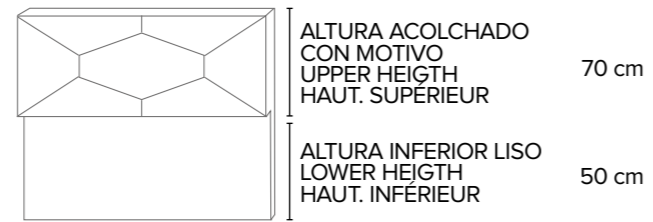

- Structure DM + EPS (polystyrène expansé en partie centrale), nº ES1173184 breveté
- Motif hexagonal rembourré
- Ferrures de mur inclus
- Garantie de deux ans
- Fabriqué en Espagne

ALTURA TOTAL
TOTAL HEIGHT
HAUTEUR TOTAL
120 cm