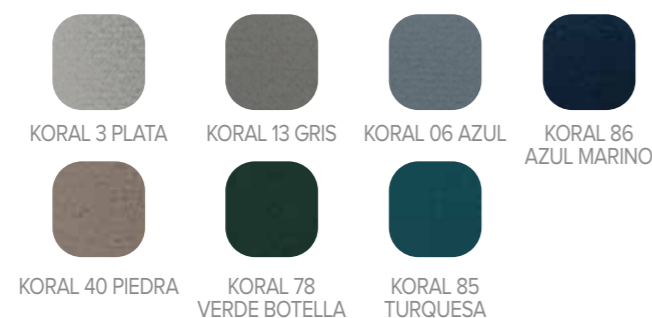

ALTURA ACOLCHADO
CON MOTIVO
UPPER HEIGHT
HAUT. SUPERIEUR
70 cm

ALTURA INFERIOR LISO
LOWER HEIGHT
HAUT. INFERIEUR
50 cm

ACABADOS TEJIDO KIDO FINISHING KIDO TISSUE / FINISSAGE TISSU KIDO

ACABADOS TERCIOPELO KORAL KORAL VELVET FINISHING / FINISSAGE VELOURS KORAL