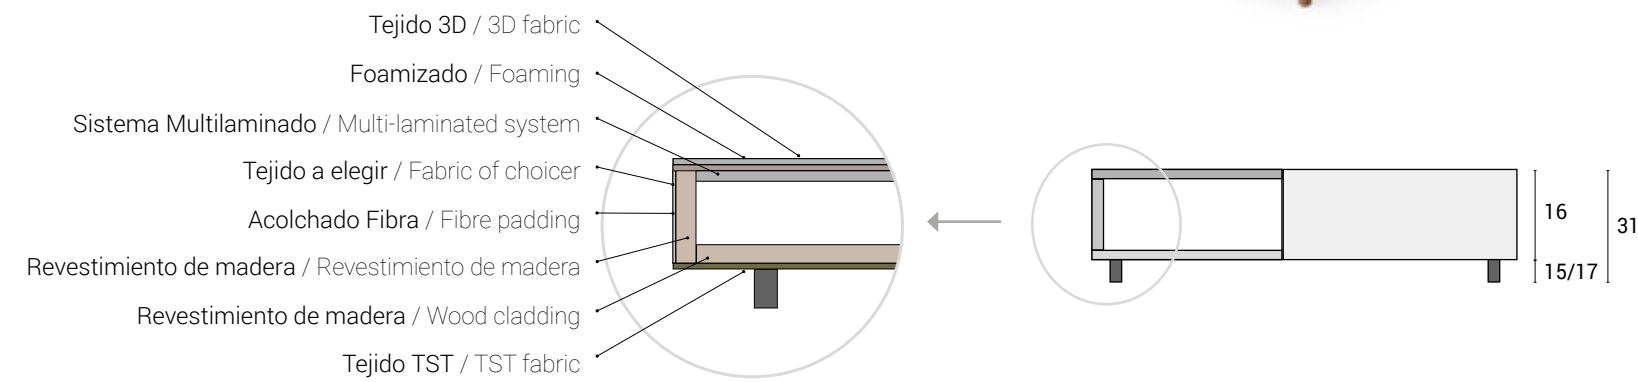

Altura óptima para robot aspirador
Optimum height for robot vacuum cleaner

BASE / BED BASE

Colchón Mattress	Dimensiones Dimensions
90 cm	90 x 190/200
105 cm	105 x 190/200
135 cm	135 x 190/200
150 cm	150 x 190/200
160 cm	160 x 190/200
180 cm	180 x 190/200

Se pueden unir dos bases tapizadas con 2 pletinas de union
No se admiten anchos diferentes a los que están en tarifa.
Las medidas exteriores pueden tener una tolerancia de +/-2cm.

Two upholstered bases can be joined together with 2 connecting platen
No widths other than those specified in rate are allowed.
The external measures may have a tolerance of +/-2cm.