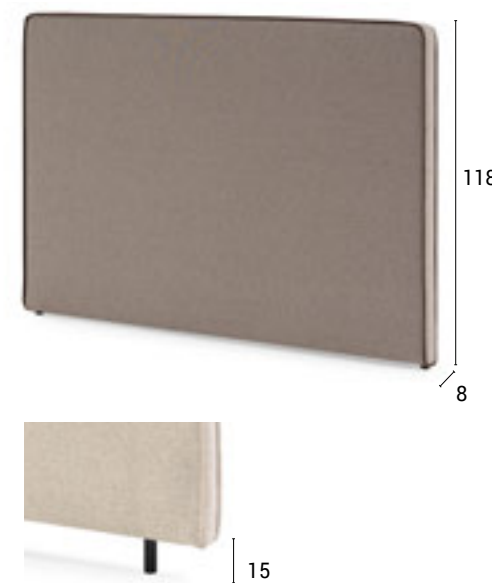

Opciones color ribete:
/ Border options:

Canapé abatible de 150 / serie B / tela Polo 4
Beige / ribete Marrón / patas Negras
/ **Storage bed of 150 / price B / fabric Polo 4**
Beige / Brown border / Black legs

FLEXO LATERAL FLEXIBLE ENCENDIDO TOUCH
Negro o Blanco (unidad)
* con 2 conectores USB en la base.

FLEXIBLE SIDE LAMP TOUCH IGNITION
Black or White (unit)
* with 2 USB connectors on the base.

COMPOSICIÓN / COMPOSITION

- Estructura ensamblada compacta compuesta con tablero de MDF y madera maciza.
- Acolchado con doble espuma y fibra. Cosido con ribete perimetral.
- Herrajes para montaje a pared incluidos.
- **Fabricación propia en España.**
- **Garantía de 2 años.**

- Compact assembled structure made of MDF board and solid wood.
- Padded with dual foam, and fibre. Sewn with perimeter border.
- Iron fitting for wall mounting included.
- **Manufactured in Spain.**
- **2 year guarantee.**

OPCIONES DE FABRICACIÓN CABEZAL / HEADBOARD MANUFACTURING OPTIONS

- Si admite medidas especiales de ancho o alto con una variación máxima de 10 cm en ambos casos. Un 30% de incremento. Para medidas más grandes consultar a la oficina técnica.
- Admite colocación flexo direccional Blanco y negro.
- Si admite colocación de patas de 15 cm para aumento de altura.
- Patas opcionales 15 cm (juego)

- It does admit special width or height measurements with a maximum variation of 10 cm in both cases. 30% increase. For larger sizes consult the technical office.
- Allows placement of adjustable lamp in Back or White.
- Allows legs of 15 cm to increase the height.
- Optional legs 15 cm (set of legs)

OPCIONES DE FABRICACIÓN CAMA / BED MANUFACTURING OPTIONS