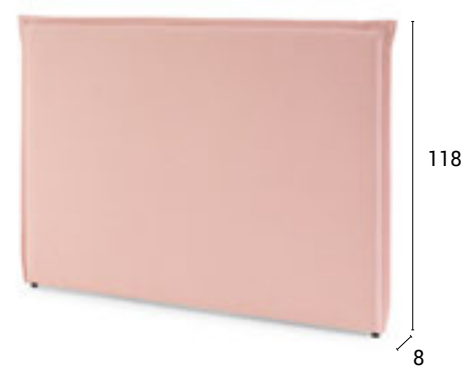

### CABEZAL / HEADBOARD

Colchón Mattress	Dimensiones Dimensions
90 cm	101 x 118 x 8
105 cm	116 x 118 x 8
135 cm	146 x 118 x 8
150 cm	161 x 118 x 8
160 cm	171 x 118 x 8
180 cm	191 x 118 x 8