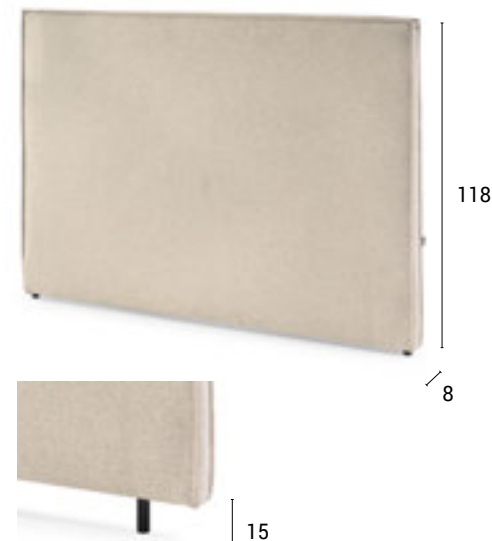

CABEZAL / HEADBOARD

Colchón Mattress	Dimensiones Dimensions
90 cm	101 x 118 x 8
105 cm	116 x 118 x 8
135 cm	146 x 118 x 8
150 cm	161 x 118 x 8
160 cm	171 x 118 x 8
180 cm	191 x 118 x 8

CAMA CON BAÑERA / BED BASE

Colchón Mattress	Dimensiones Dimensions
90 cm	101 x 118 x 203/213
105 cm	116 x 118 x 203/213
135 cm	146 x 118 x 203/213
150 cm	161 x 118 x 203/213
160 cm	171 x 118 x 203/213
180 cm	191 x 118 x 203/213

CAMA CON CANAPÉ / BED WITH STORAGE BED

Colchón Mattress	Dimensiones Dimensions
90 cm	101 x 118 x 203/213
105 cm	116 x 118 x 203/213
135 cm	146 x 118 x 203/213
150 cm	161 x 118 x 203/213
160 cm	171 x 118 x 203/213
180 cm	191 x 118 x 203/213

CAMA CON BASE PARÍS / BED WITH STORAGE BED

Colchón Mattress	Dimensiones Dimensions
90 cm	101 x 118 x 196/206
105 cm	116 x 118 x 196/206
135 cm	146 x 118 x 196/206
150 cm	161 x 118 x 196/206
160 cm	171 x 118 x 196/206
180 cm	191 x 118 x 196/206

TEJIDOS ADMITIDOS

Admite todas las telas incluidas en nuestro muestrario de tejidos LD 2023. Admite tela proporcionada por el cliente. Valoración serie A. Excepto modelos: Opera y GL.

AVAILABLE FABRICS

All the fabrics included in our fabric sample LD 2023. Allows fabric provided by the customer. Valuation price A. Except models: Opera and GL.

Opcional canapé abatible gran capacidad al mismo precio - INDICAR EN EL PEDIDO
Optional storage bed with big capacity at the same price - INDICATE IN THE ORDER