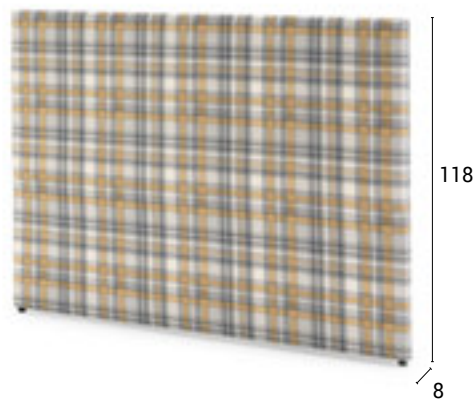

118

8

15

TEJIDOS ADMITIDOS

Admite todas las telas incluidas en nuestro muestrario de tejidos LD 2023. Admite tela proporcionada por el cliente. Valoración serie A.

AVAILABLE FABRICS

All the fabrics included in our fabric sample LD 2023. Allows fabric provided by the customer. Valuation price A.