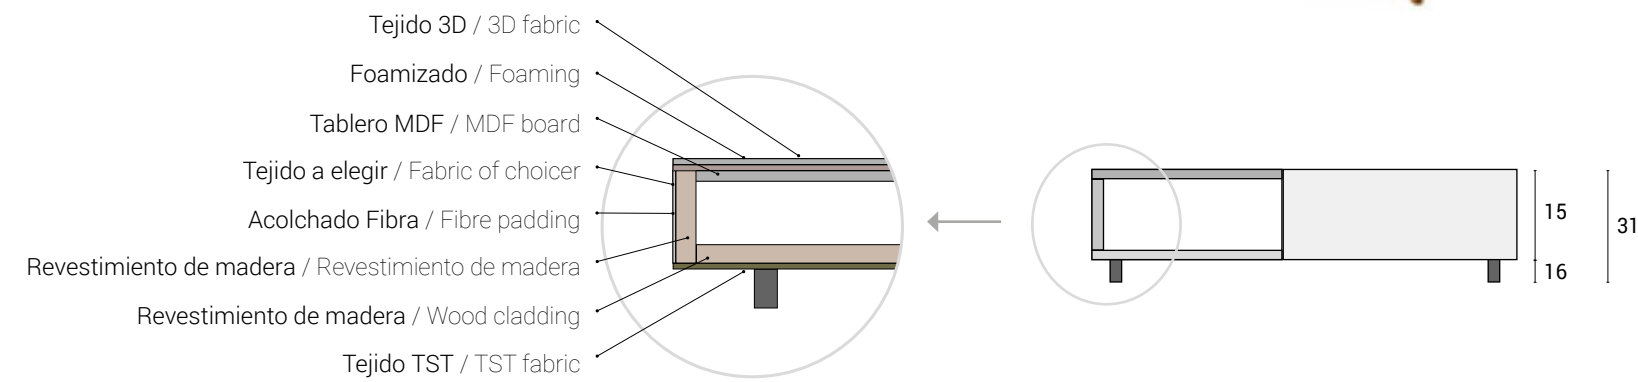

BASE / BED BASE

Colchón Mattress	Dimensiones Dimensions
90 cm	90 x 190/200
105 cm	105 x 190/200
135 cm	135 x 190/200
150 cm	150 x 190/200
160 cm	160 x 190/200
180 cm	180 x 190/200

Se pueden unir dos bases tapizadas con 2 pletinas de union
No se admiten anchos diferentes a los que están en tarifa.
Las medidas exteriores pueden tener una tolerancia de +/-2cm.

Two upholstered bases can be joined together with 2 connecting platen
No widths other than those specified in rate are allowed.
The external measures may have a tolerance of +/-2cm.