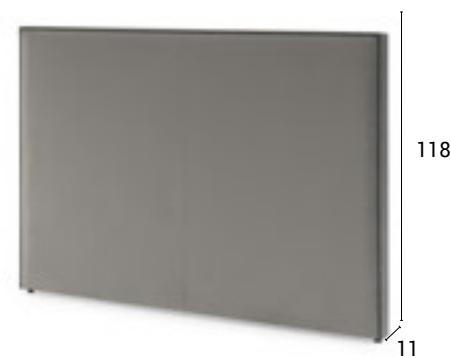

Opciones color rosario de tachuelas 8mm:
/ Colour options of 8mm studs:

Plata / Silver

Oro viejo / Old Gold

Negro / Black

Canapé abatible de 150 / serie C / tela Opera Stone / tachuelas Negras / patas Negras

/ Storage bed of 150 / price C / fabric Opera Stone / Black studs / Black legs

FLEXO LATERAL FLEXIBLE ENCENDIDO TOUCH
Negro o Blanco (unidad)
* con 2 conectores USB en la base.

FLEXIBLE SIDE LAMP TOUCH IGNITION
Black or White (unit)
* with 2 USB connectors on the base.

COMPOSICIÓN / COMPOSITION

- Estructura ensamblada compacta compuesta con tablero de MDF y tableros de partículas
- Acolchado con espuma y fibra. Rosario de tachuelas de 8mm con 3 opciones de acabados.
- Herrajes para montaje a pared incluidos.
- **Fabricación propia en España.**
- **Garantía de 2 años.**

- Compact assembled structure made of MDF board and particle board.
- Padded with foam, and fibre. 8mm studs with 3 finish options.
- Iron fitting for wall mounting included.
- **Manufactured in Spain.**
- **2 year guarantee.**

OPCIONES DE FABRICACIÓN CABEZAL / HEADBOARD MANUFACTURING OPTIONS

- Si admite medidas especiales de ancho o alto con una variación máxima de 10 cm en ambos casos. Un 30% de incremento. Para medidas más grandes consultar a la oficina técnica.
- Admite colocación flexo direccional Blanco y Negro.
- Si admite colocación de patas de 15 cm para aumento de altura.
- Patas opcionales 15 cm (juego)
- It does admit special width or height measurements with a maximum variation of 10 cm in both cases. 30% increase. For larger sizes consult the technical office.
- Allows placement of adjustable lamp in Black or White.
- Allows legs of 15 cm to increase the height.
- Optional legs 15 cm (set of legs)

OPCIONES DE FABRICACIÓN CAMA / BED MANUFACTURING OPTIONS