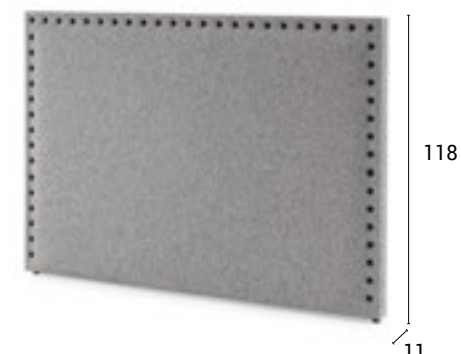

Opciones color tachuelas 26mm:
/ Colour options of 26mm studs:

Plata / Silver

Oro viejo / Old gold

Negro / Black

Canapé abatible de 150 / serie B / tela Jordan Plomo / patas Negras

/ Storage bed of 150 / price B / fabric Jordan Plomo / Black legs

FLEXO LATERAL FLEXIBLE ENCENDIDO TOUCH

Negro o Blanco (unidad)

* con 2 conectores USB en la base.

FLEXIBLE SIDE LAMP TOUCH IGNITION

Black or White (unit)

* with 2 USB connectors on the base.

COMPOSICIÓN / COMPOSITION

- Estructura ensamblada compacta compuesta con tablero de MDF y tableros de partículas
- Acolchado con espuma y fibra. Tachuelas de 26mm con 3 opciones de acabados.
- Herrajes para montaje a pared incluidos.
- **Fabricación propia en España.**
- **Garantía de 2 años.**

- Compact assembled structure made of MDF board and particle board.
- Padded with foam and fibre. Studs of 26mm with 3 finish options.
- Iron fitting for wall mounting included.
- **Manufactured in Spain.**
- **2 year guarantee.**

OPCIONES DE FABRICACIÓN CABEZAL / HEADBOARD MANUFACTURING OPTIONS

- Si admite medidas especiales de ancho o alto con una variación máxima de 10 cm en ambos casos. Un 30% de incremento. Para medidas más grandes consultar a la oficina técnica.
- Admite colocación flexo direccional Blanco y Negro.
- Si admite colocación de patas de 15 cm para aumento de altura.
- Patas opcionales 15 cm (juego)
- It does admit special width or height measurements with a maximum variation of 10 cm in both cases. 30% increase. For larger sizes consult the technical office.
- Allows placement of adjustable lamp in Black or White.
- Allows legs of 15 cm to increase the height.
- Optional legs 15 cm (set of legs)

OPCIONES DE FABRICACIÓN CAMA / BED MANUFACTURING OPTIONS