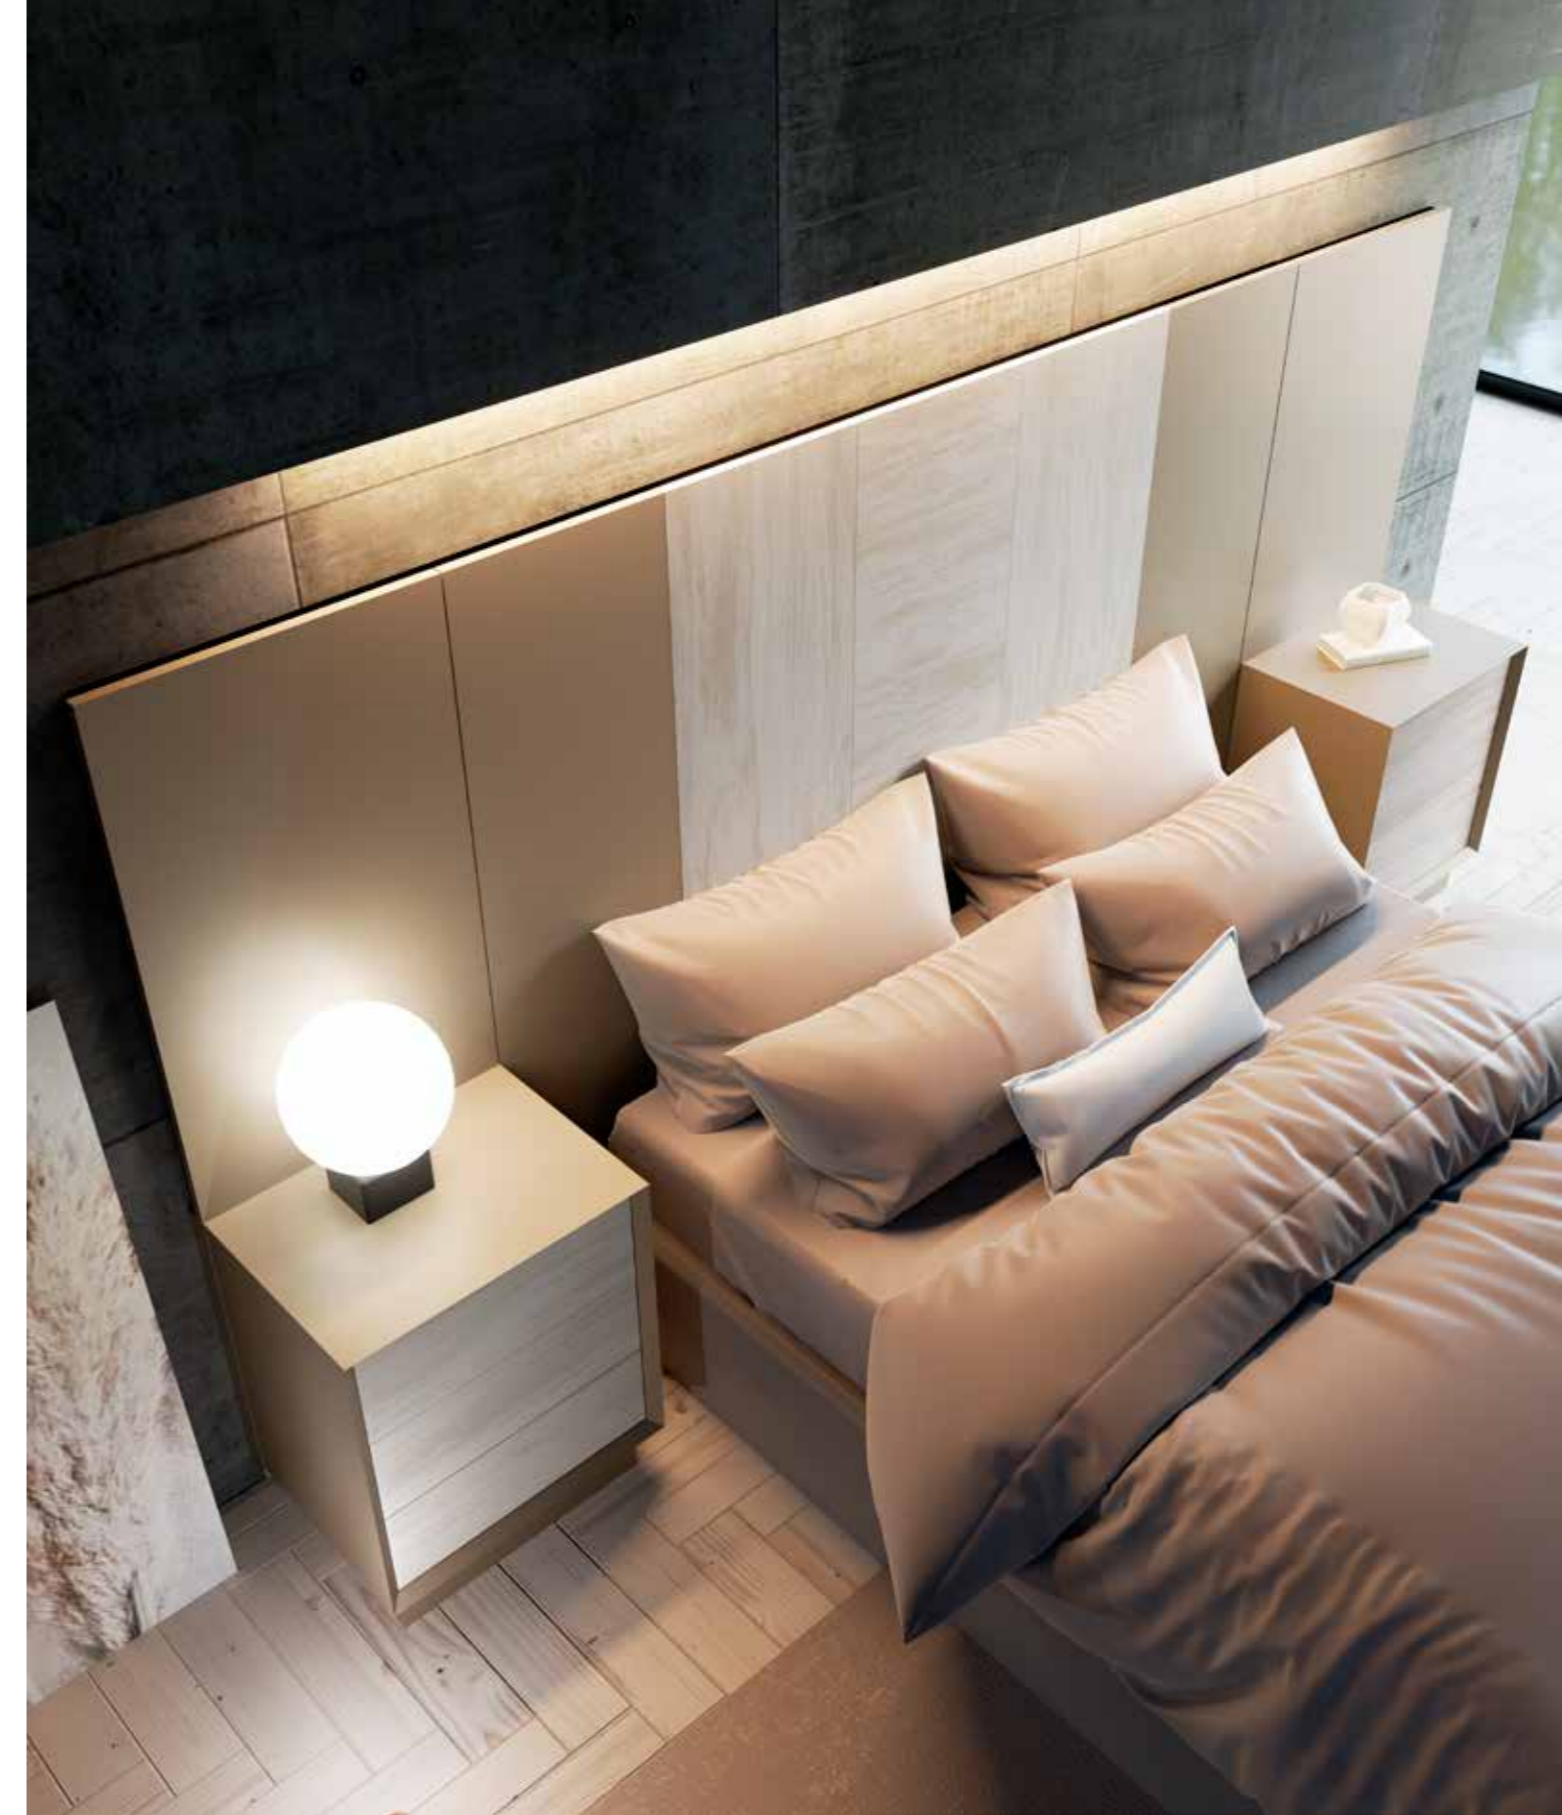

Ref. KL-993.200 Cabecero 5 paneles
Ref. KL-960.63 Mesita noche
Ref. KL-970.63 Cómoda
Ref. KL-8221DM Marco
Ref. KL-8075 Banqueta

Ref. KL-993.300 Cabecero 5 paneles+2
Ref. KL-960.63 Mesita noche