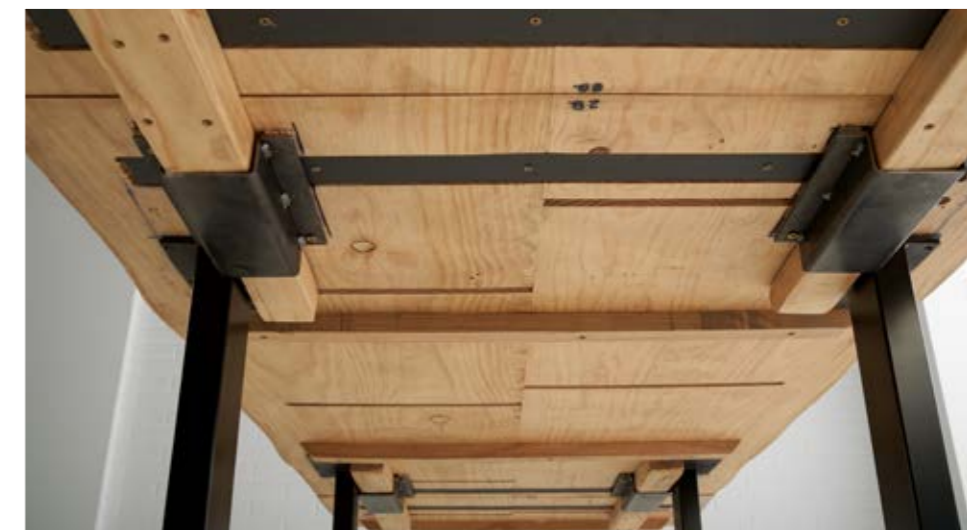

Referencia	Descripción	Medidas
KL-8550	MESA COMEDOR EXTENSIBLE KLOST (2 Extensiones de 45 cm.) Extensible 230 cm.	140x90x76
KL-8040-LA	SILLA HILL	54x56x83
KL-8051-LA	SILLÓN HILL	54x56x83