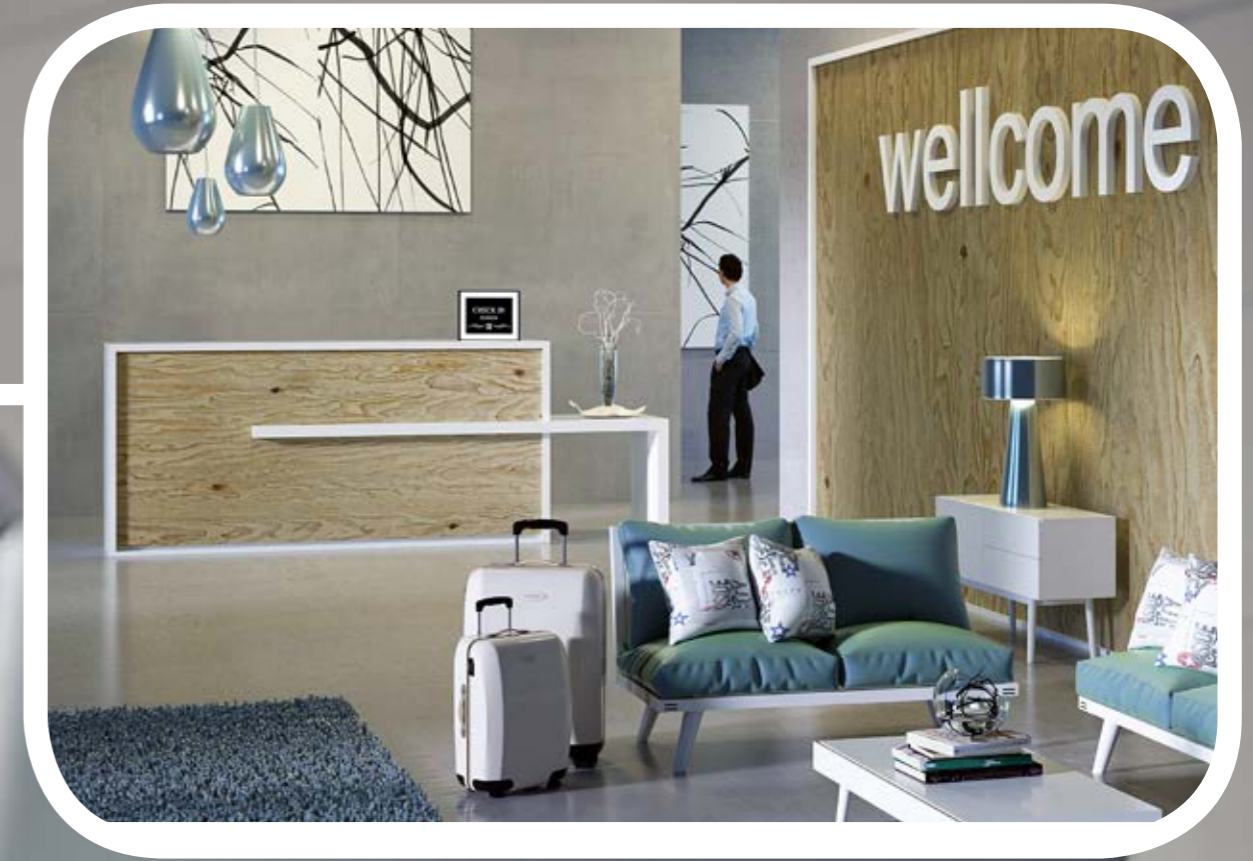

MAKE YOUR OWN PROJECTS

HAZ TUS PROPIOS PROYECTOS

PARA DISEÑADORES DE INTERIOR / FOR INTERIOR DESIGNERS

PARA ESPACIOS A TU MEDIDA / FOR SPACES TO YOUR MEASURE