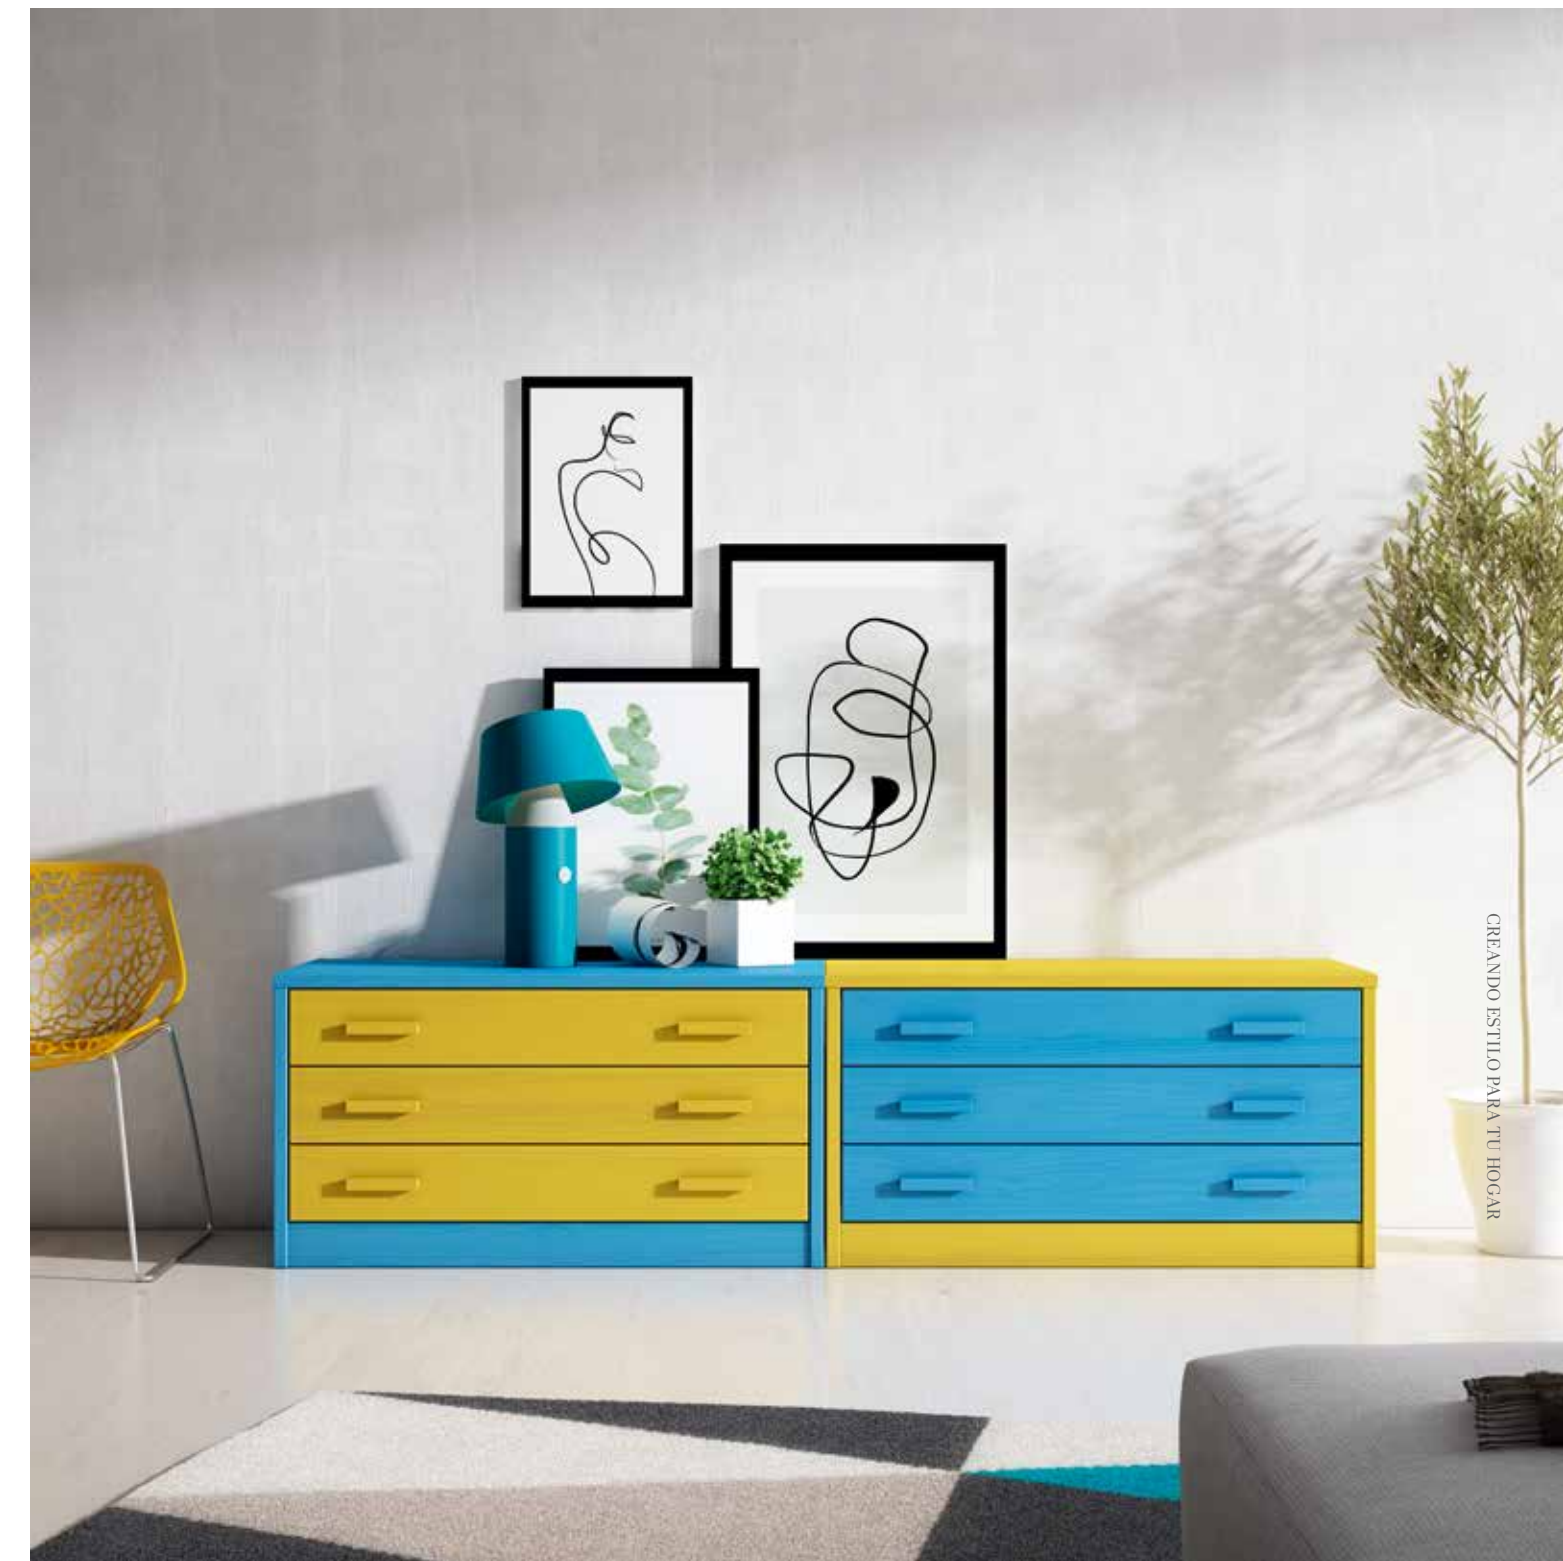

53 Composición

1. Acabado:
   • Decapé Amarillo
   • Decapé Cyan

1. Tirador:
   • Tirador Vega 4 Madera: Decapé Amarillo,
   Decapé Cyan

CS//
Módulo bajo natura 3 cajones 100 cm (con zócalo)
Módulo bajo natura 3 cajones 100 cm (con zócalo)

ENG//
Low modules natura 3 drawers 100 cm (with base)
Low modules natura 3 drawers 100 cm (with base)

FR//
Module bas natura 3 tiroirs 100 cm (avec socle)
Module bas natura 3 tiroirs 100 cm (avec socle)