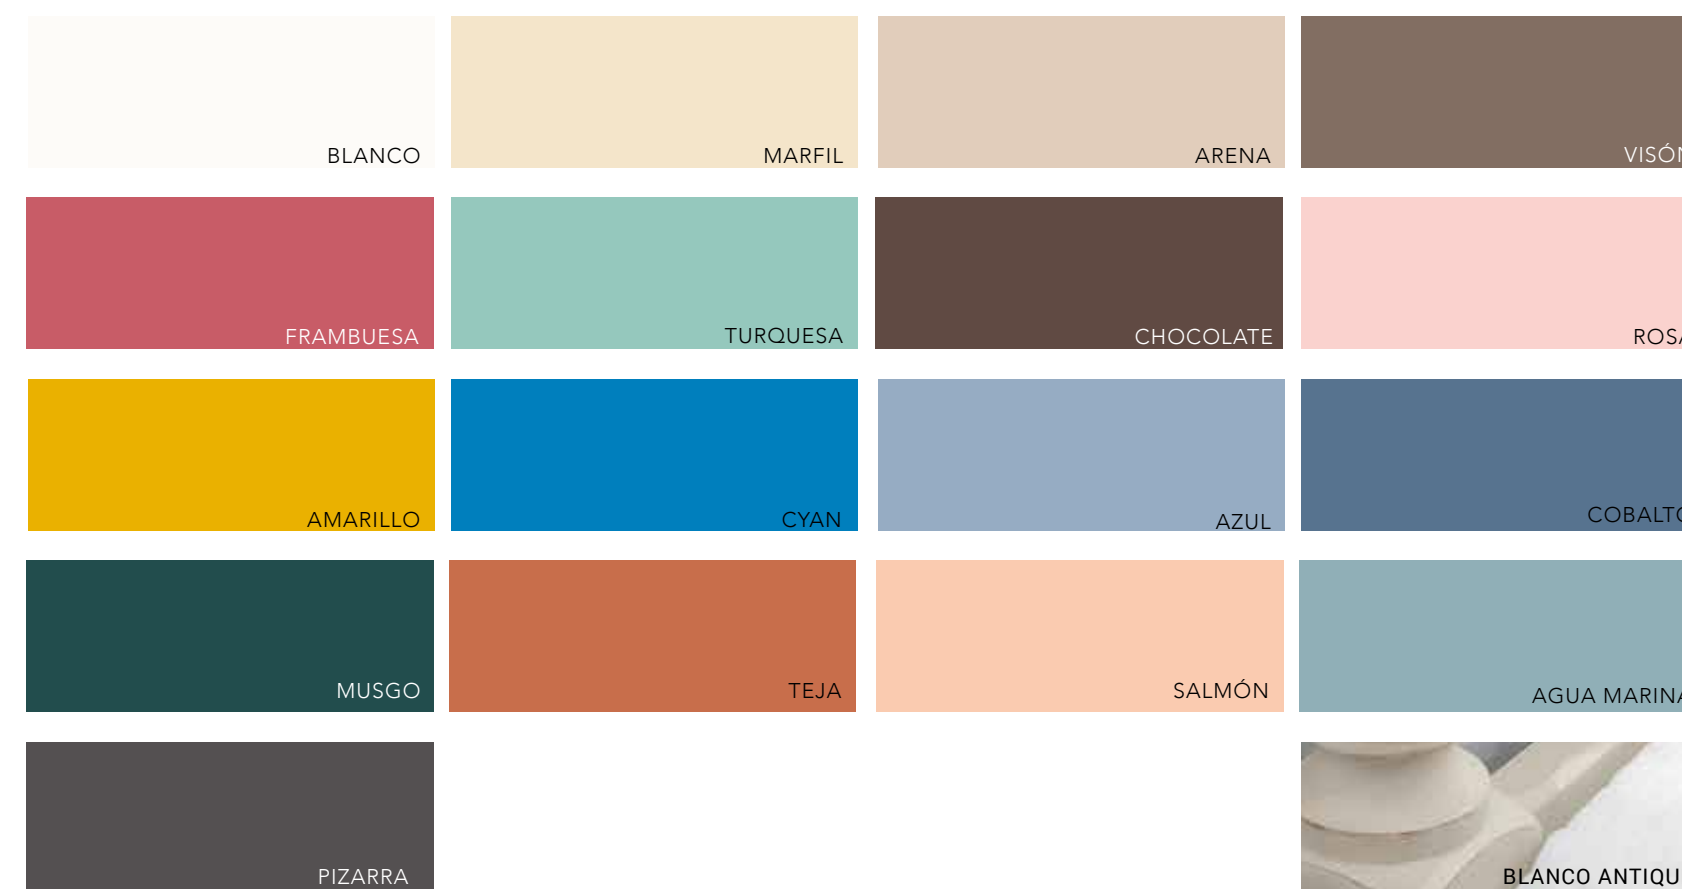

FR//
 Vitrine ZOE 120 x 120 cm. 2 Portes massives / 2 tiroirs
 (4 Pied profil métallique ZOE)

1 UNO GRUPO / GRUPE / GROUP

2 DOS GRUPO / GRUPE / GROUP

4 CUATRO GRUPO DECAPÉ / GRUPE DECAPE/ GROUP DECAPE

4 CUATRO GRUPO LACADOS / GRUPE LACQUERED / GROUP LAQUÉS

MUEBLES
GRUPO
INTERMOBEL

3 TRES GRUPO / GRUPE / GROUP

Todos los productos con variación de color tendrán un plazo de entrega mínimo de 30 días. /
All products with color variation will have a minimum delivery time of 30 days. /
Tous les produits avec variation de couleur auront un délai de livraison minimum de 30 jours.

Por su imposibilidad técnica y por naturaleza viva (madera), no puede garantizarse la completa similitud de color o vetado en las piezas barnizadas o lacadas. Siendo por ello, nuestro muestrario de colores orientativo

Due to it technical and alive natural impossibilities (Wood) It can't be completely secured the similarity of colors or wood grain in the varnished pieces or the lacquered ones. For that reason, our color sampler is for guidance.