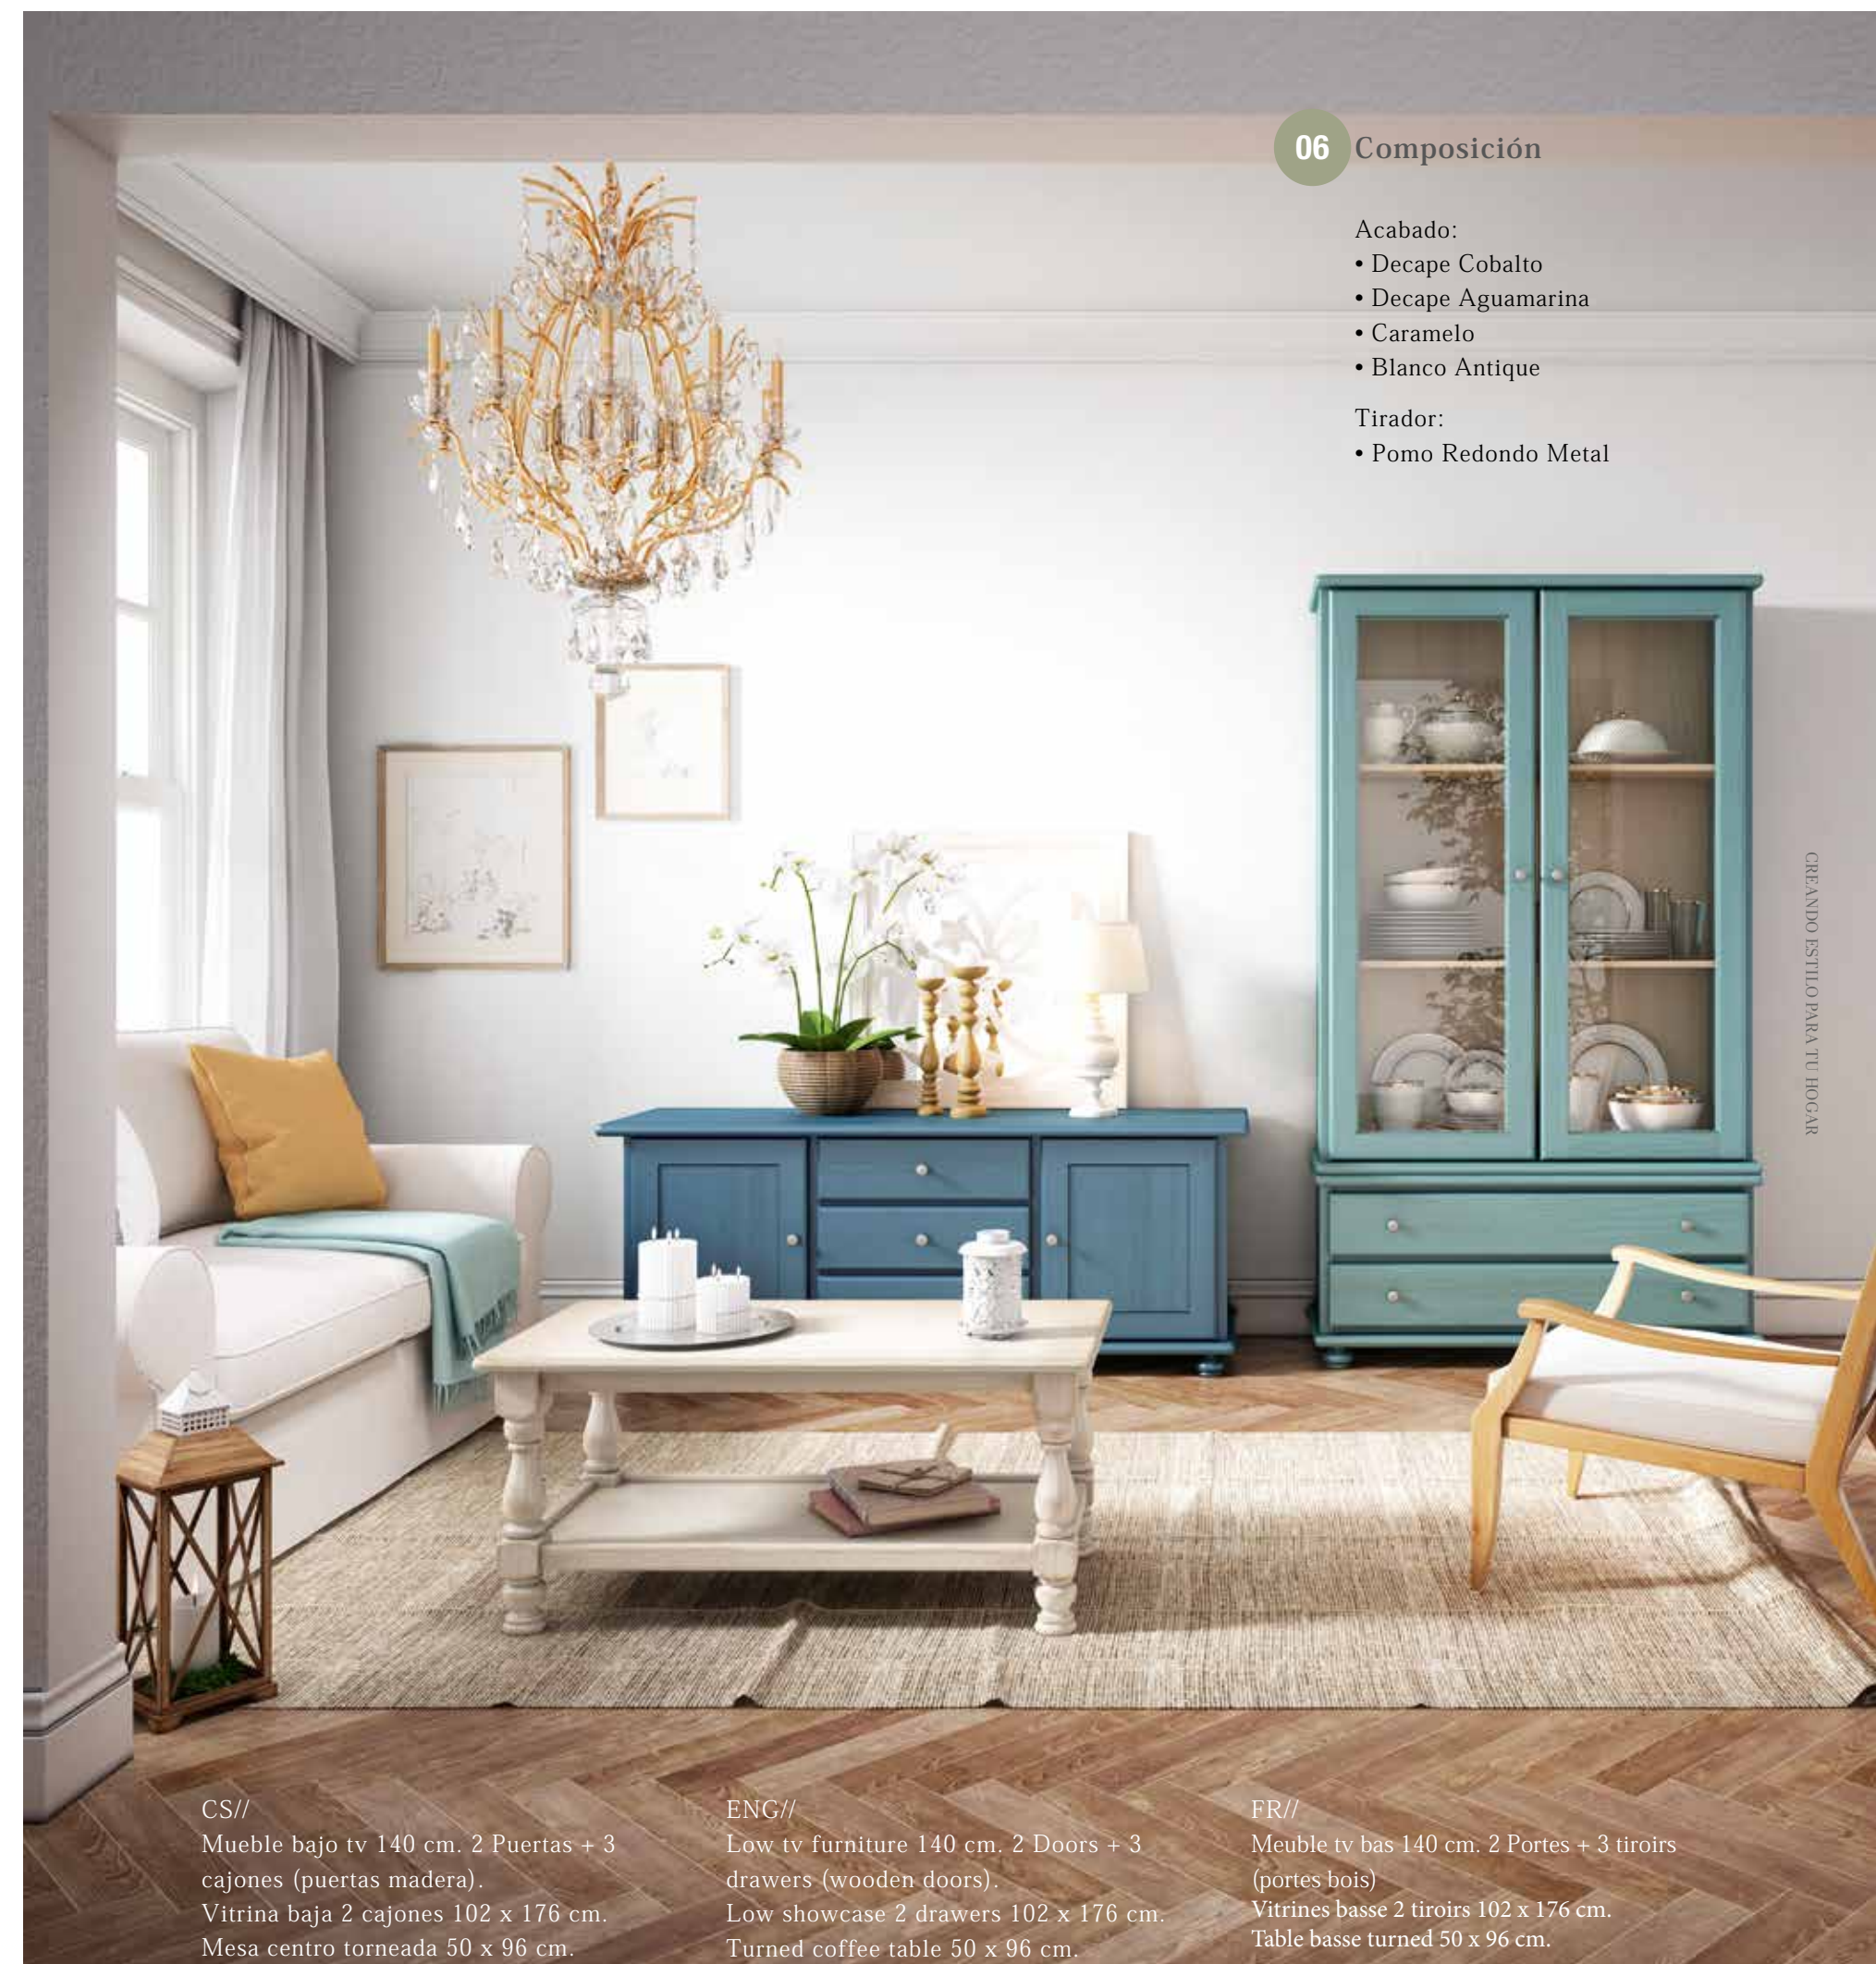

06 Composición

Acabado:

- Decape Cobalto
- Decape Aguamarina
- Caramelo
- Blanco Antique

Tirador:

- Pomo Redondo Metal