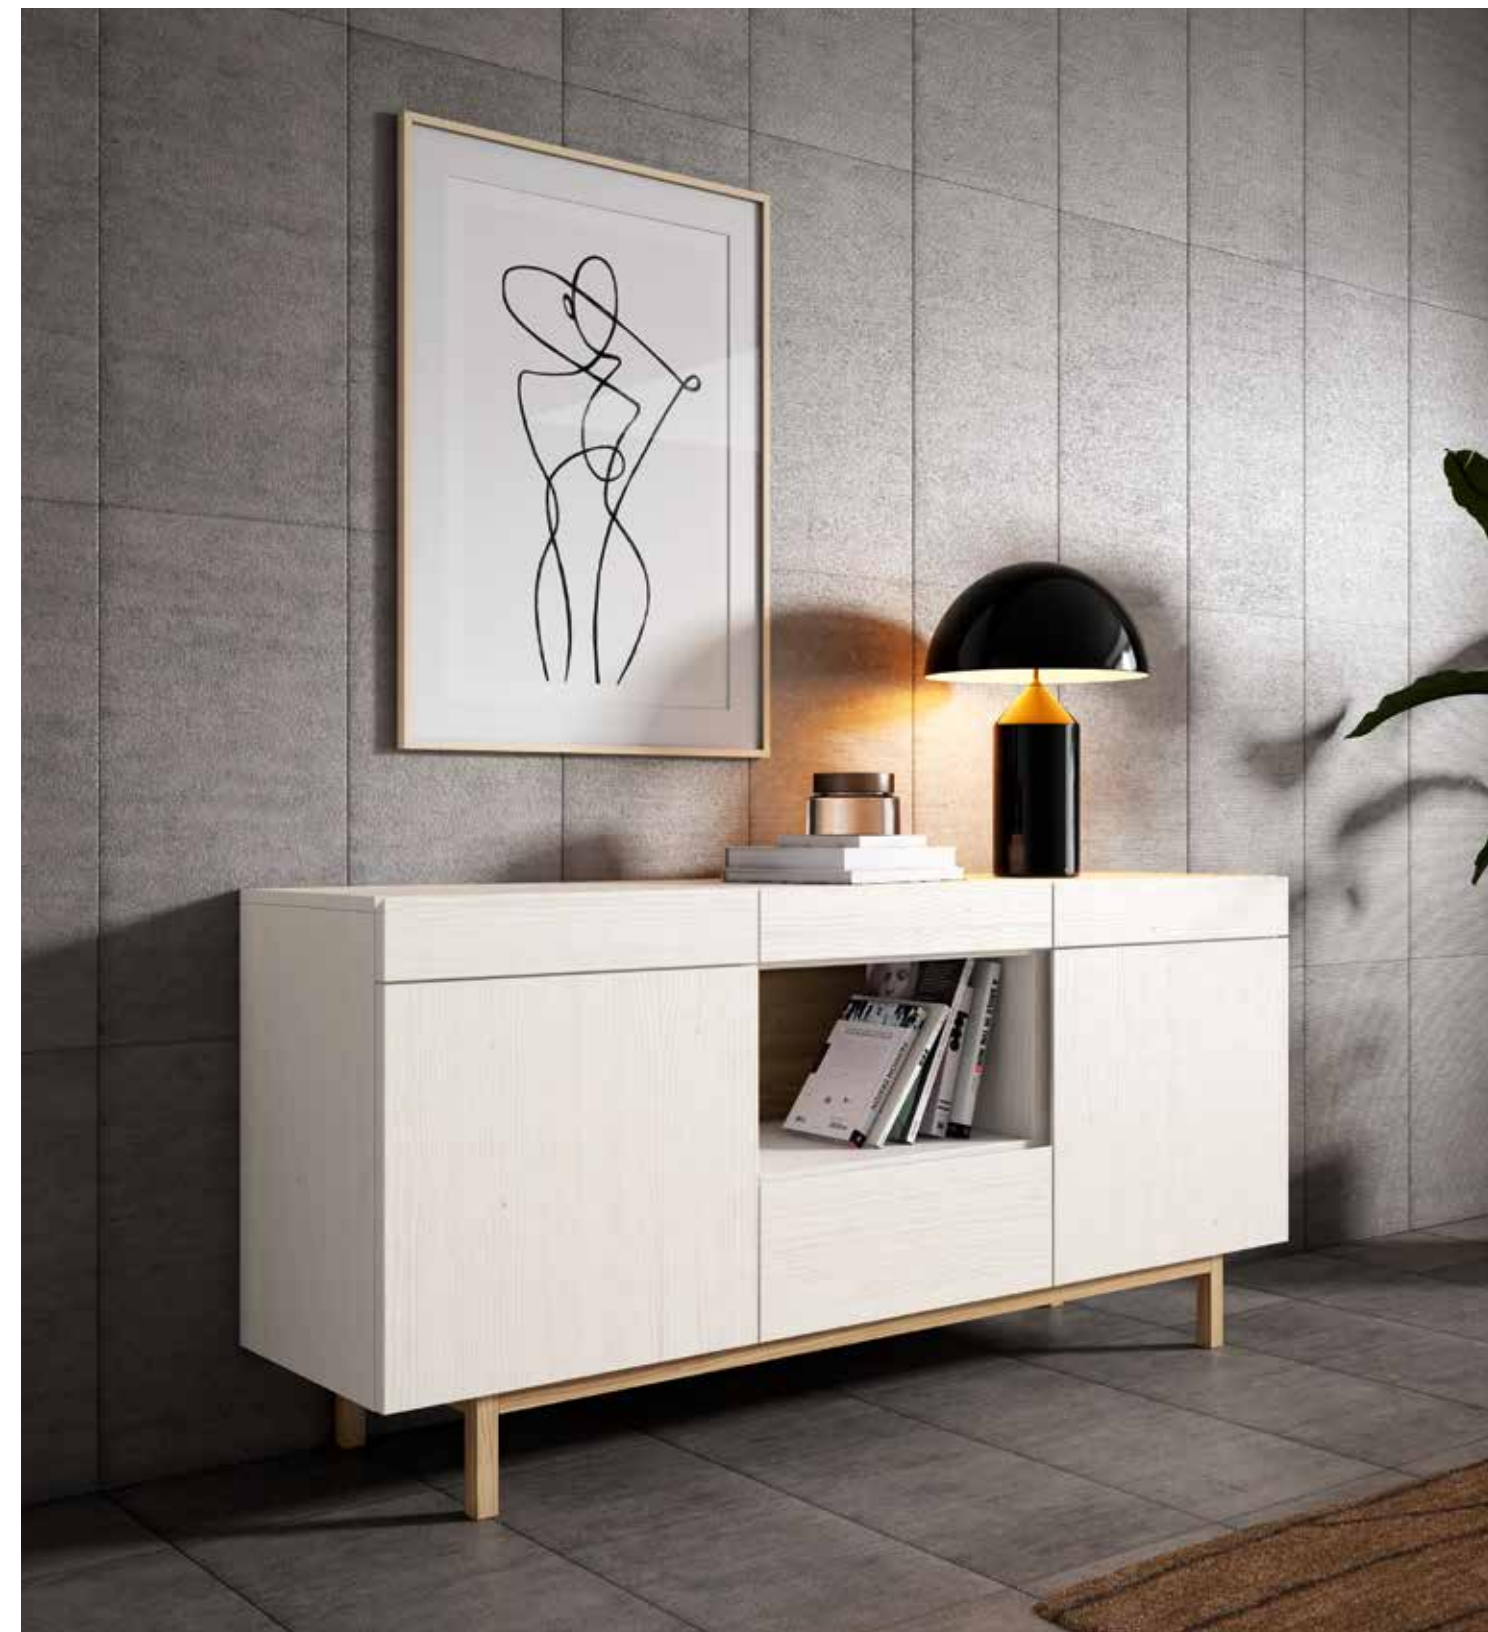

Low module ZOE 180 x 23 cm. 2 Drawers (straight leg wood 180 cm.)

High module ZOE 120 x 60 cm. (Bookcase)

High module ZOE 60 x 60 cm. (Solid door)

FR//

Module bas ZOE 120 x 23 cm. 1 Tiroir (pied droit bois 120 cm.)

CS//

Vitrina ZOE 120 x 120 cm. 2 Puertas macizas (base pata recta madera 120 x 31,5 cm.) + 4 Cm. Alt.

ENG//

Showcase ZOE 120 x 120 cm. 2 Doors solid (support en pied droit en bois

FR//

Vitrine ZOE 120 x 120 cm. 2 Portes massives (base with straight wooden leg 120 x 31,5 cm.)