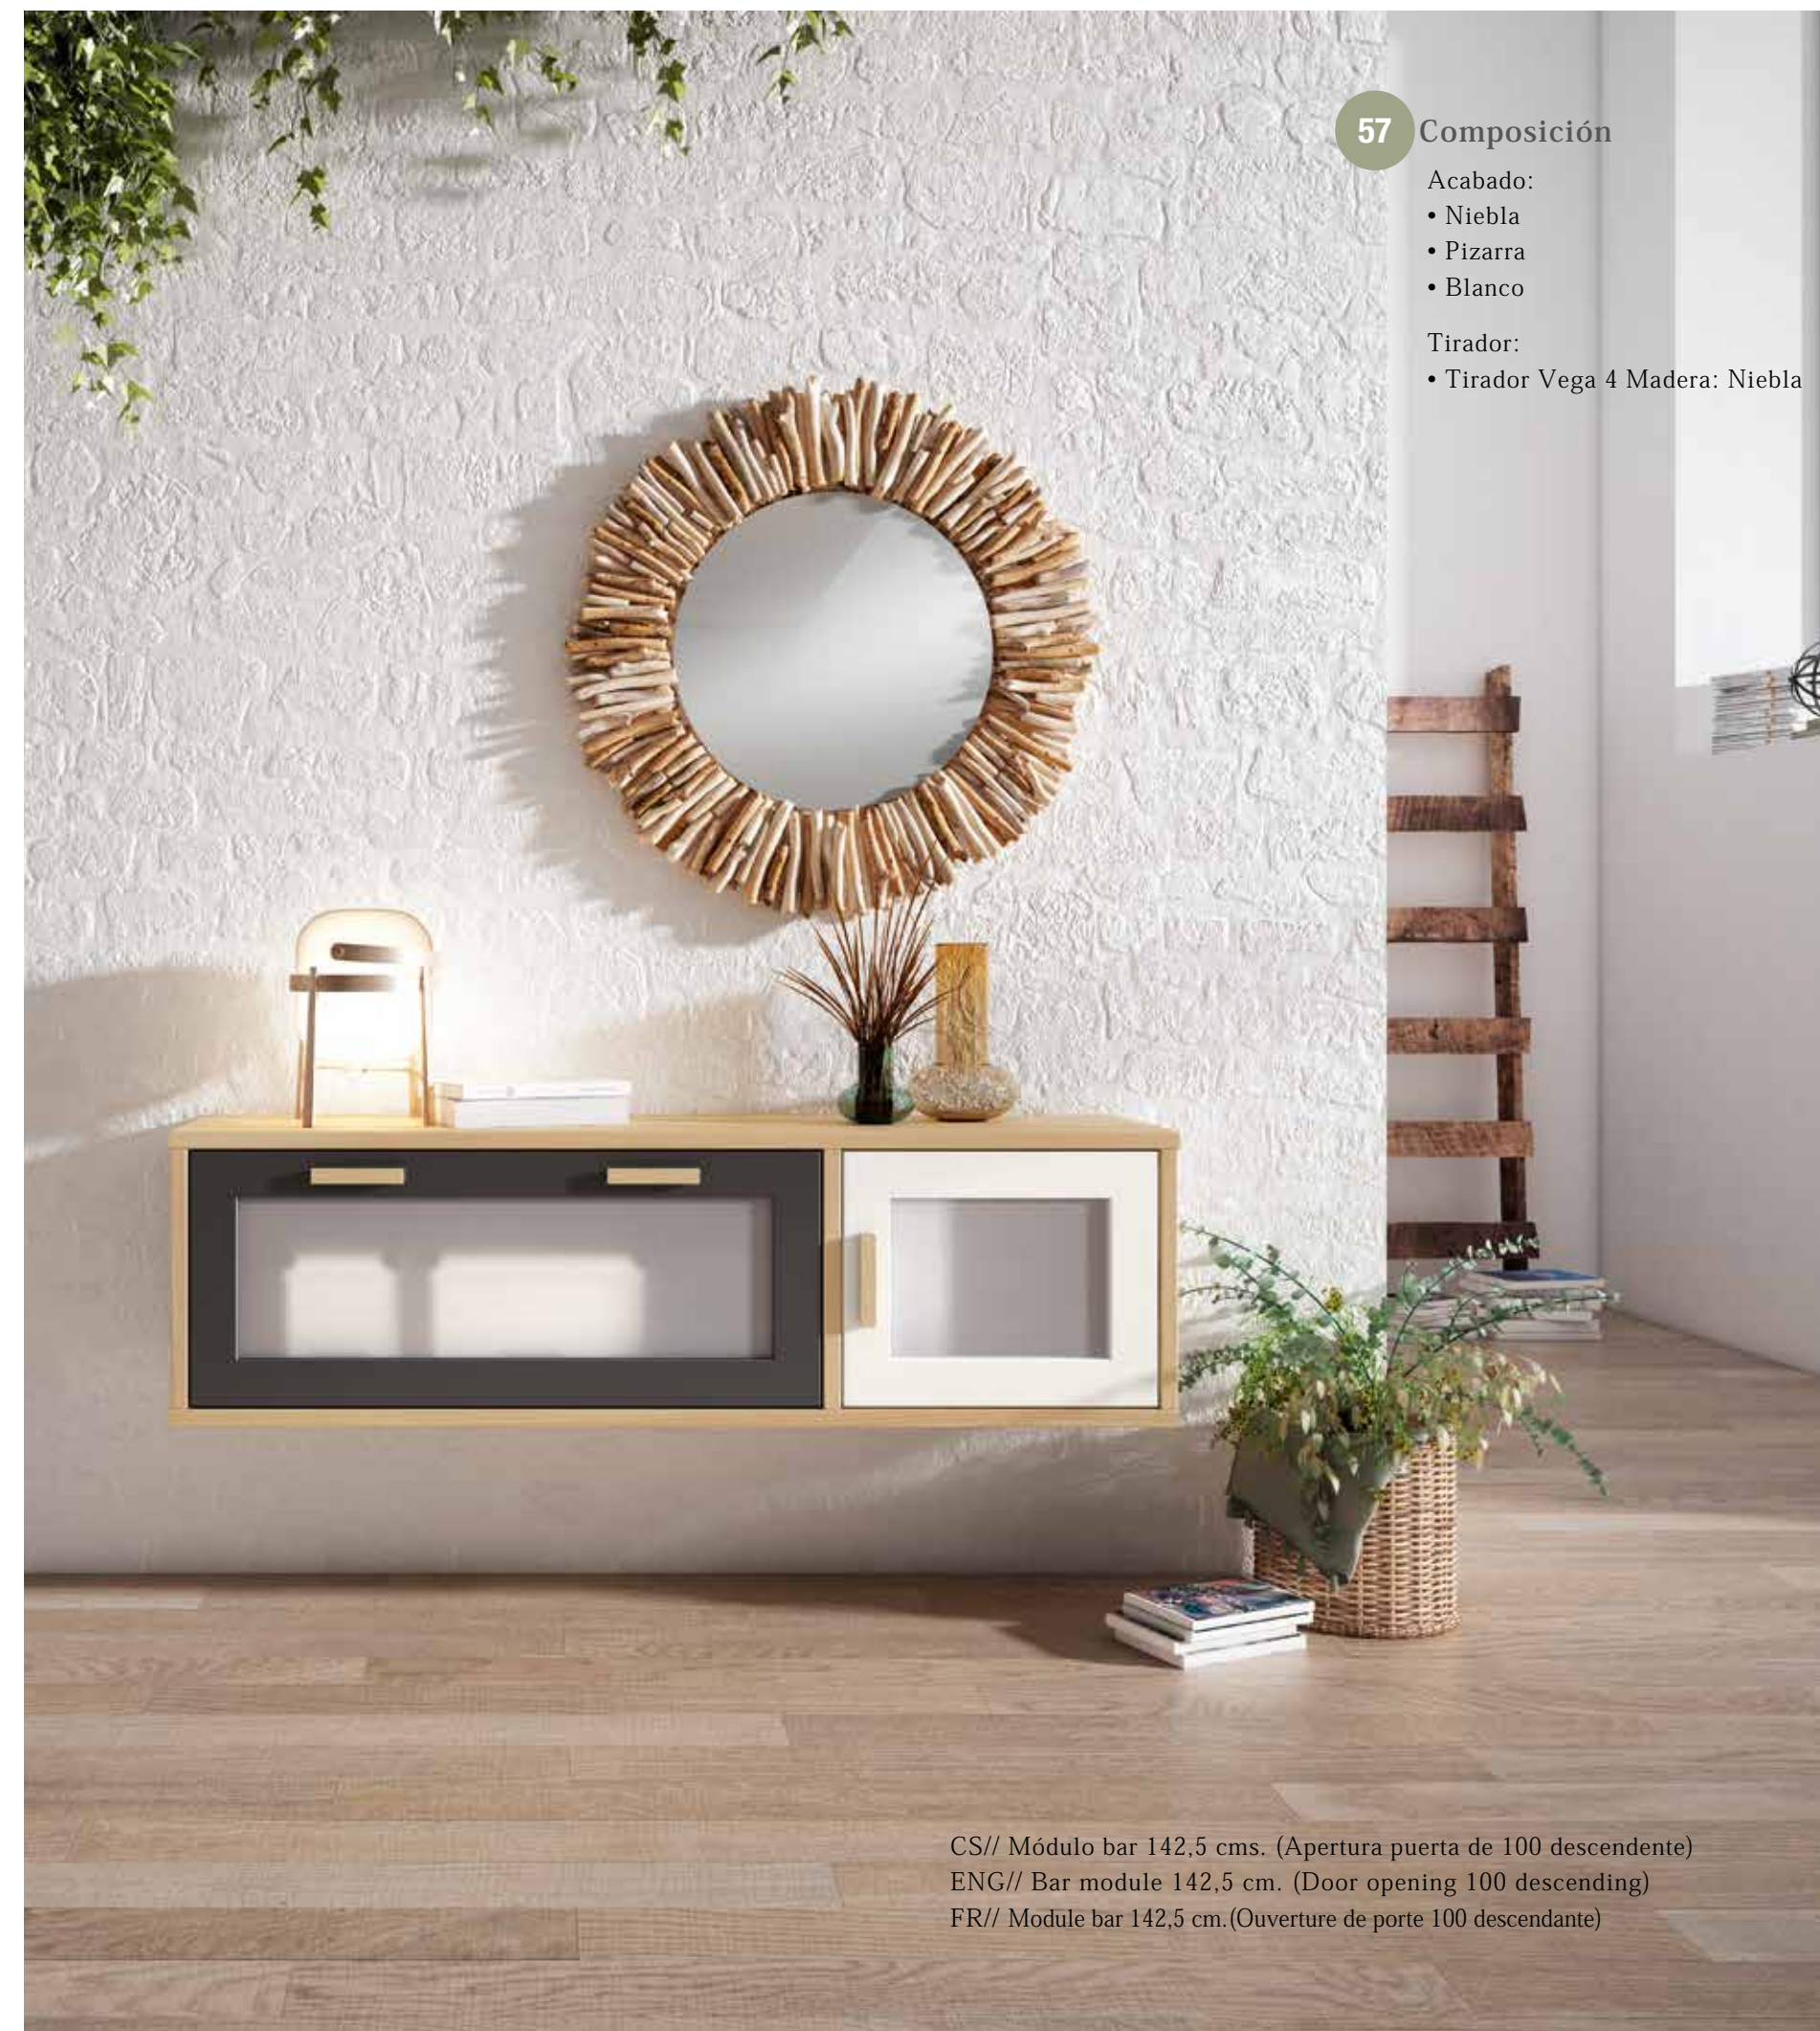

57 Composición

1. Acabado:
2. Niebla
   - Pizarra
   - Blanco
3. Tirador:
4. Tirador Vega 4 Madera: Niebla

CS// Módulo bar 142,5 cms. (Apertura puerta de 100 descendente)

ENG// Bar module 142,5 cm. (Door opening 100 descending)

FR// Module bar 142,5 cm. (Ouverture de porte 100 descendente)