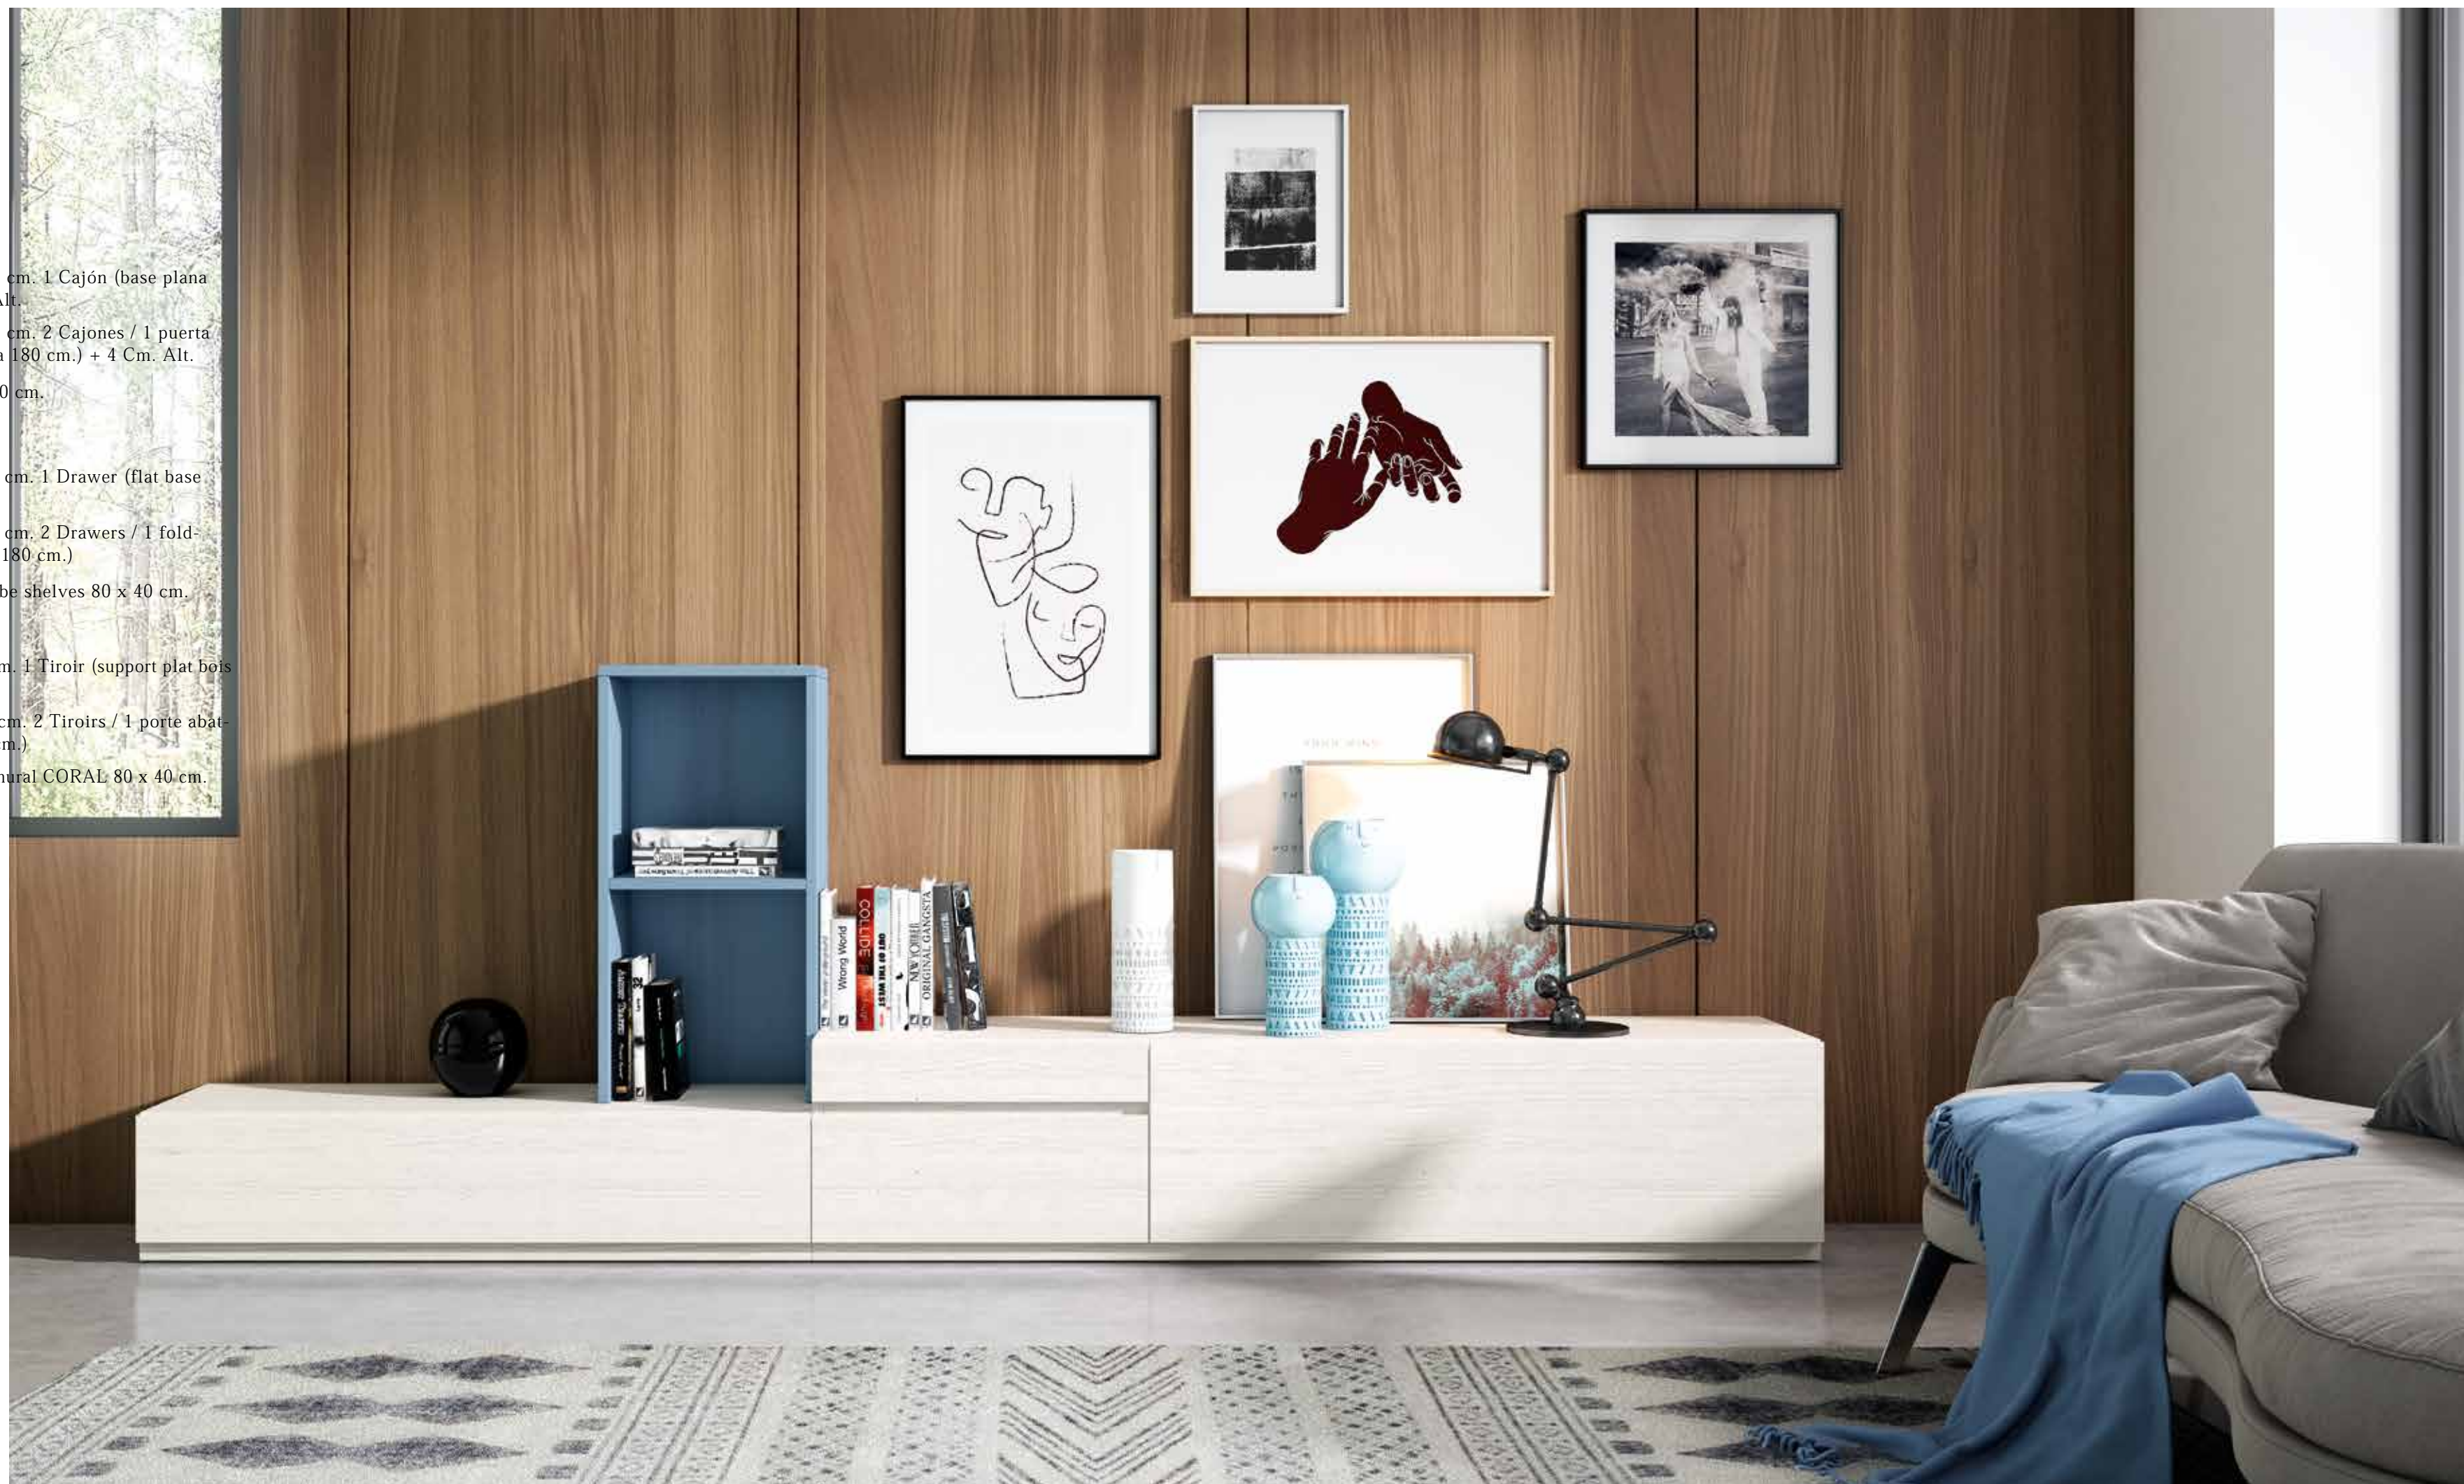

81 Composición

Acabado:

- Decapé B8
- Decapé Azul

CS//

Módulo bajo ZOE 120 x 23 cm. 1 Cajón (base plana madera 120 cm.) + 4 Cm. Alt.

Módulo bajo ZOE 180 x 36 cm. 2 Cajones / 1 puerta abatible (base plana madera 180 cm.) + 4 Cm. Alt.

Cubo doble CORAL 80 x 40 cm.

ENG//

Low module ZOE 120 x 23 cm. 1 Drawer (flat base wood 120 cm.)

Low module ZOE 180 x 36 cm. 2 Drawers / 1 fold-down door (flat base wood 180 cm.)

CORAL double hanging cube shelves 80 x 40 cm.

FR//

Module bas ZOE 120 x 23 cm. 1 Tiroir (support plat bois 120 cm.)

Module bas ZOE 180 x 36 cm. 2 Tiroirs / 1 porte abat-tante (support plat bois 180 cm.)

Cube de rangement double mural CORAL 80 x 40 cm.