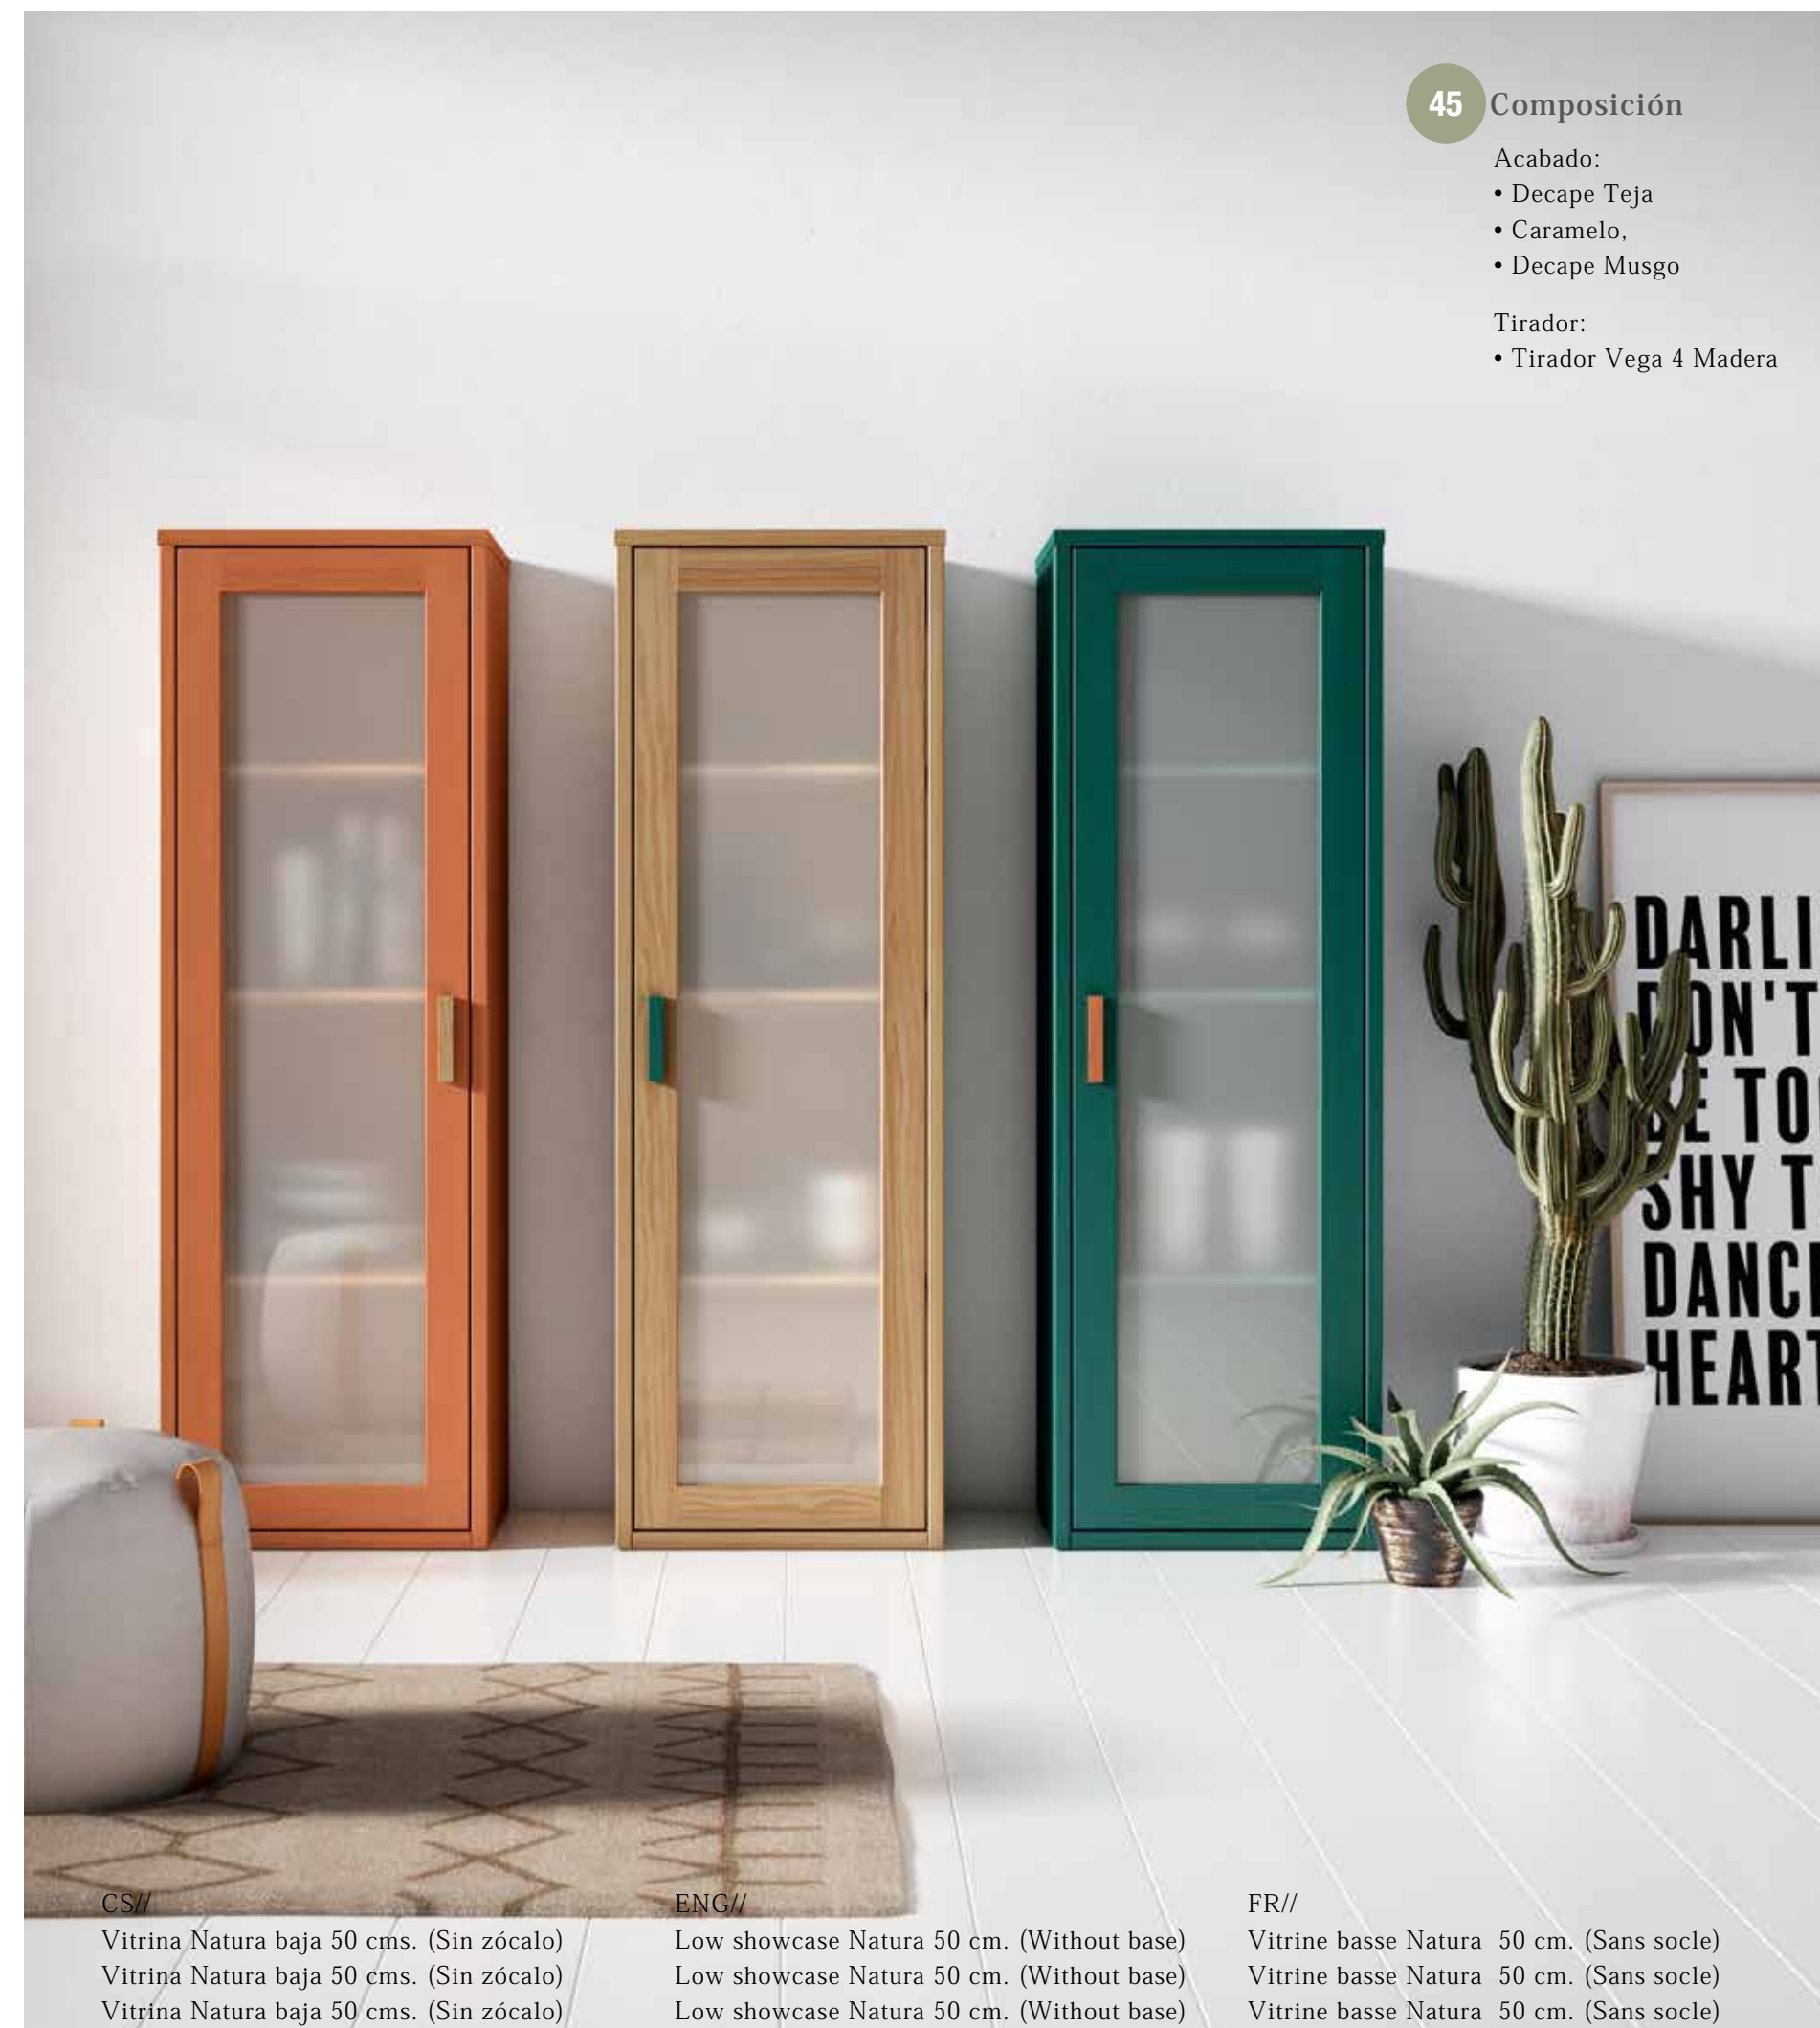

45 Composición

1. Acabado:
2. Decape Teja
   - Caramelo,
   - Decape Musgo
3. Tirador:
4. Tirador Vega 4 Madera

CS//
Vitrina Natura baja 50 cms. (Sin zócalo)
Vitrina Natura baja 50 cms. (Sin zócalo)
Vitrina Natura baja 50 cms. (Sin zócalo)

ENG//
Low showcase Natura 50 cm. (Without base)
Low showcase Natura 50 cm. (Without base)
Low showcase Natura 50 cm. (Without base)

FR//
Vitrine basse Natura 50 cm. (Sans socle)
Vitrine basse Natura 50 cm. (Sans socle)
Vitrine basse Natura 50 cm. (Sans socle)