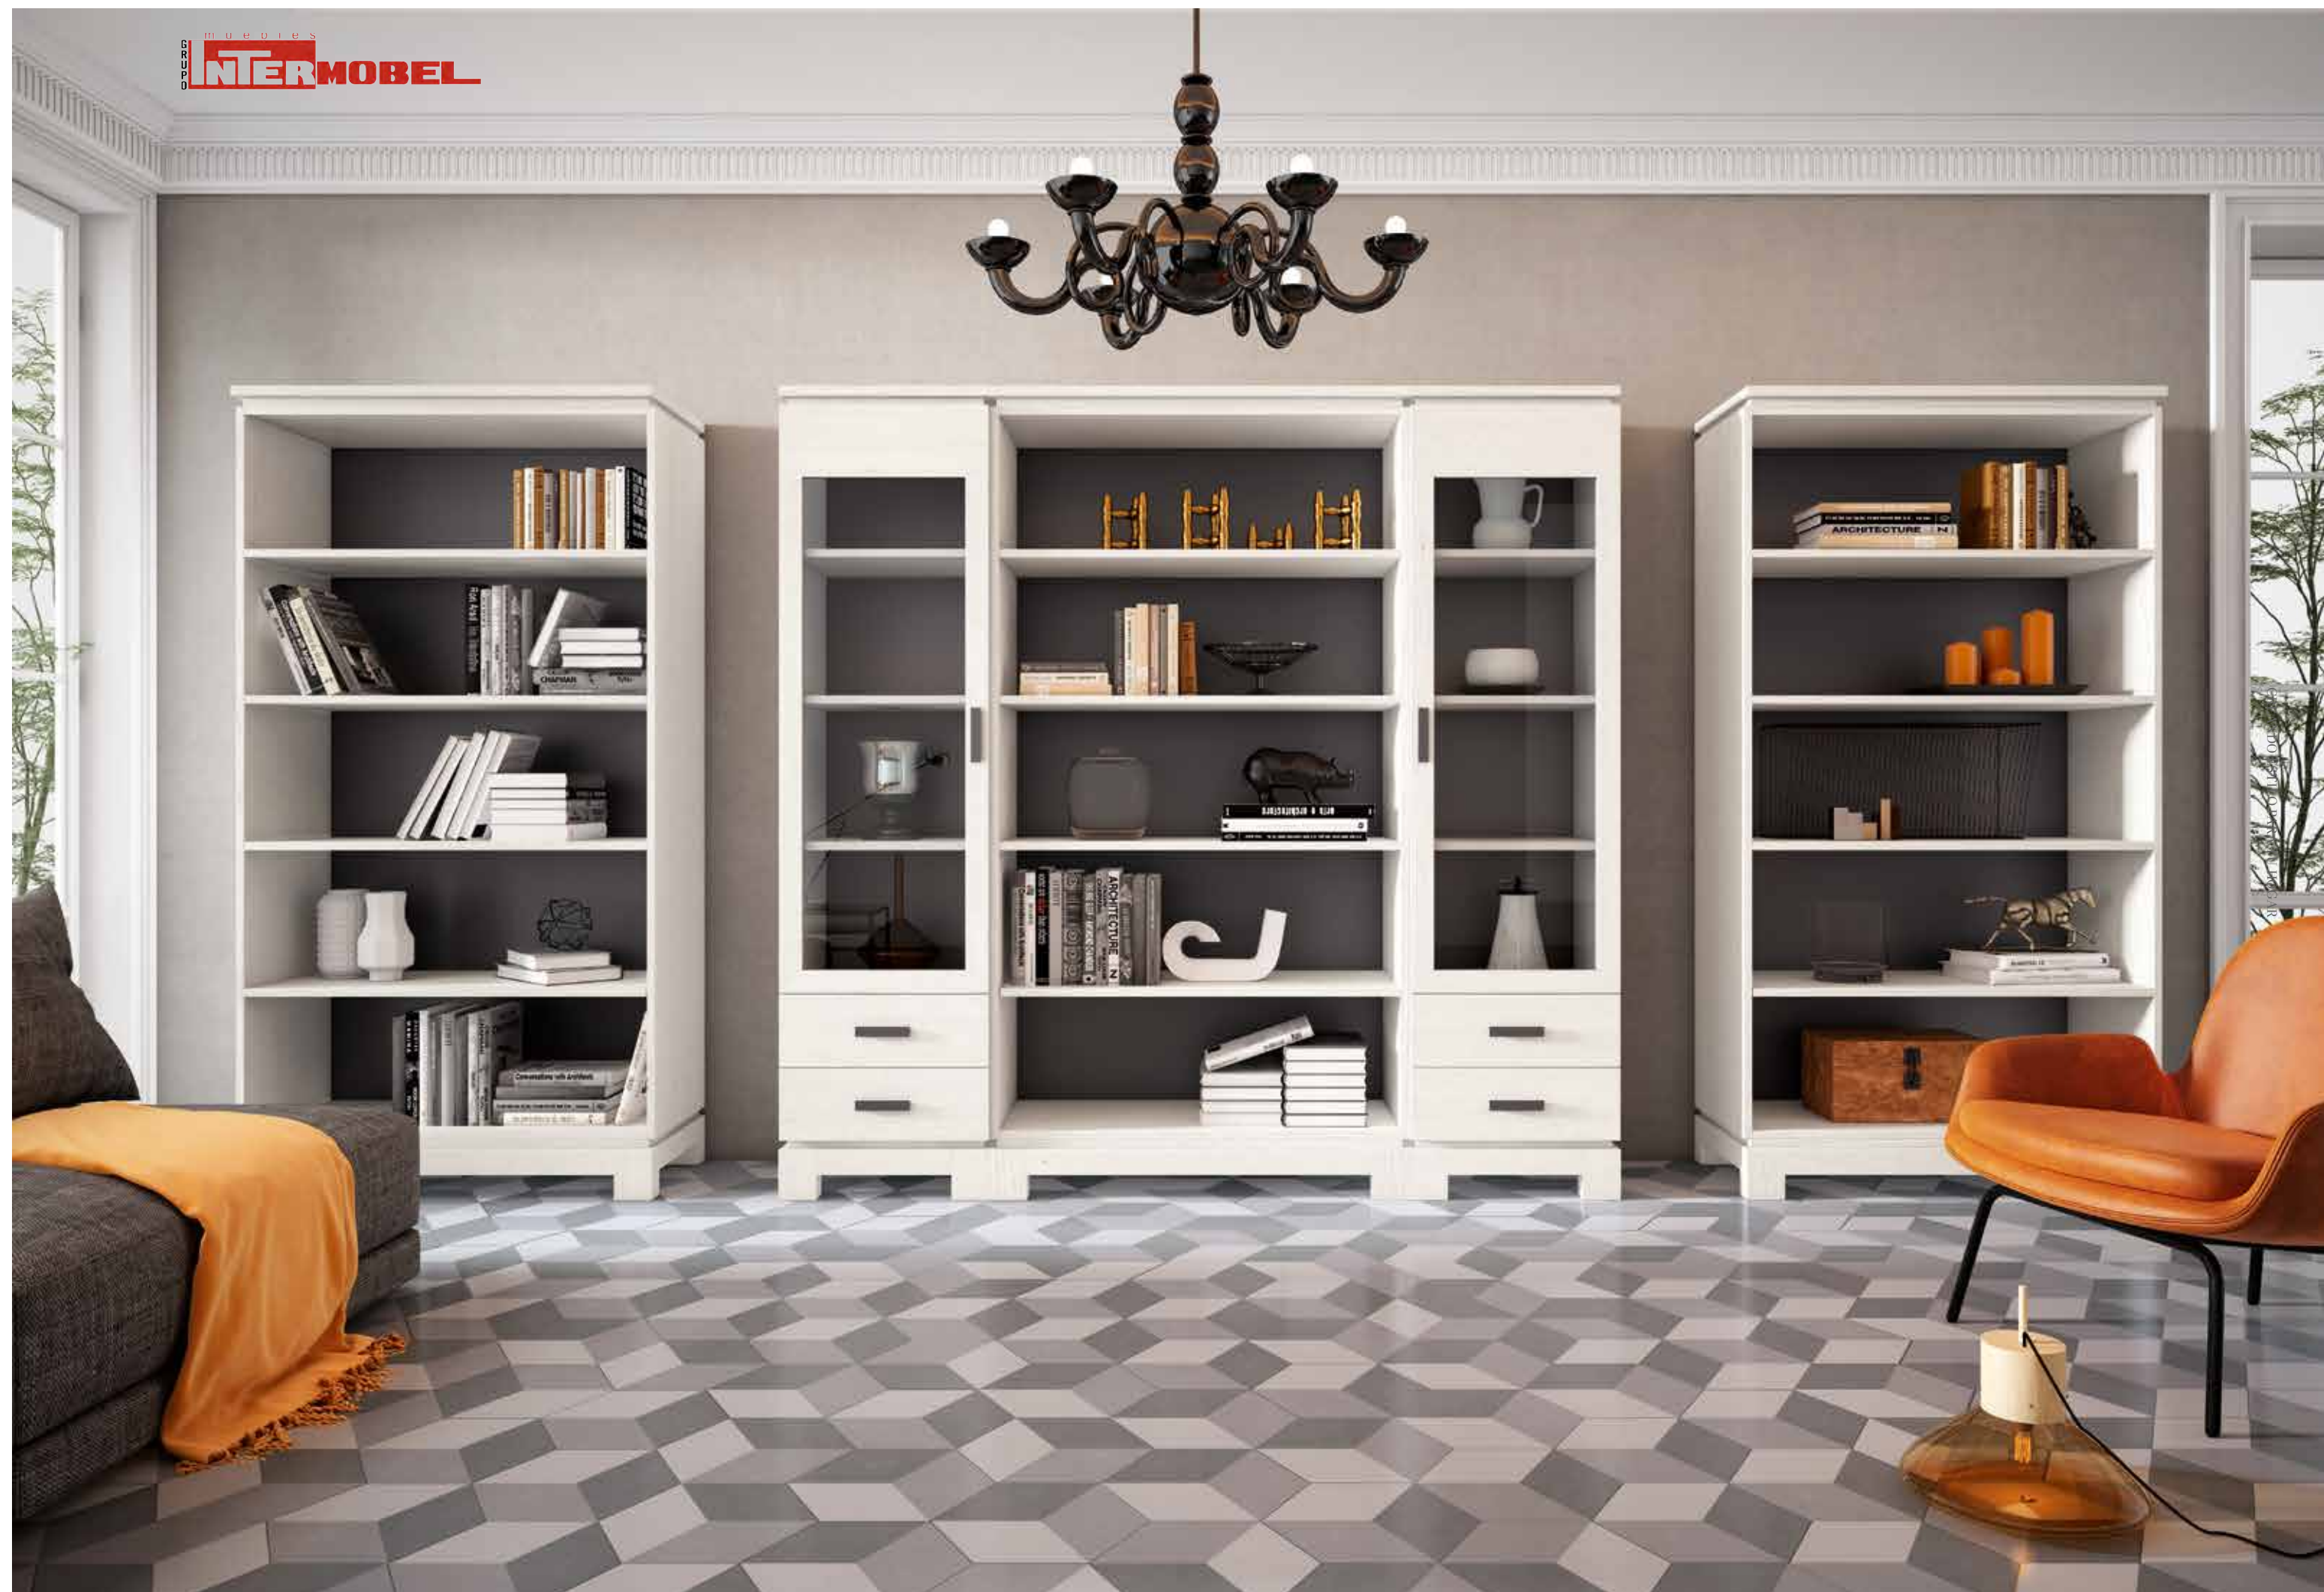

64 Composición

1. Acabado: Tirador:
   • Decapé B8 • Tirador Vega 4 Madera: Pizarra
   • Pizarra

CS//

Librero alto Vega 100 cm. sin cajones (base recta)
Vitrina alta Vega 50 cm. 1 Puerta / 2 cajones (base recta)
Librero alto Vega 100 cm. sin cajones (base recta)
Vitrina alta Vega 50 cm. 1 Puerta / 2 cajones (base recta)
Librero alto Vega 100 cm. sin cajones (base recta)

ENG//

High bookcase Vega 100 cm. Without drawers (straight base frame)
High showcase Vega 50 cm. 1 Door / 2 drawers (straight base frame)
High bookcase Vega 100 cm. Without drawers (straight base frame)
High showcase Vega 50 cm. 1 Door / 2 drawers (straight base frame)
High bookcase Vega 100 cm. Without drawers (straight base frame)

FR//

Bibliothèque haute Vega 100 cm. Sans tiroirs (support droit)
Vitrine haute Vega 50 cm. 1 Porte / 2 tiroirs (support droit)
Bibliothèque haute Vega 100 cm. Sans tiroirs (support droit)
Vitrine haute Vega 50 cm. 1 Porte / 2 tiroirs (support droit)
Bibliothèque haute Vega 100 cm. Sans tiroirs (support droit)