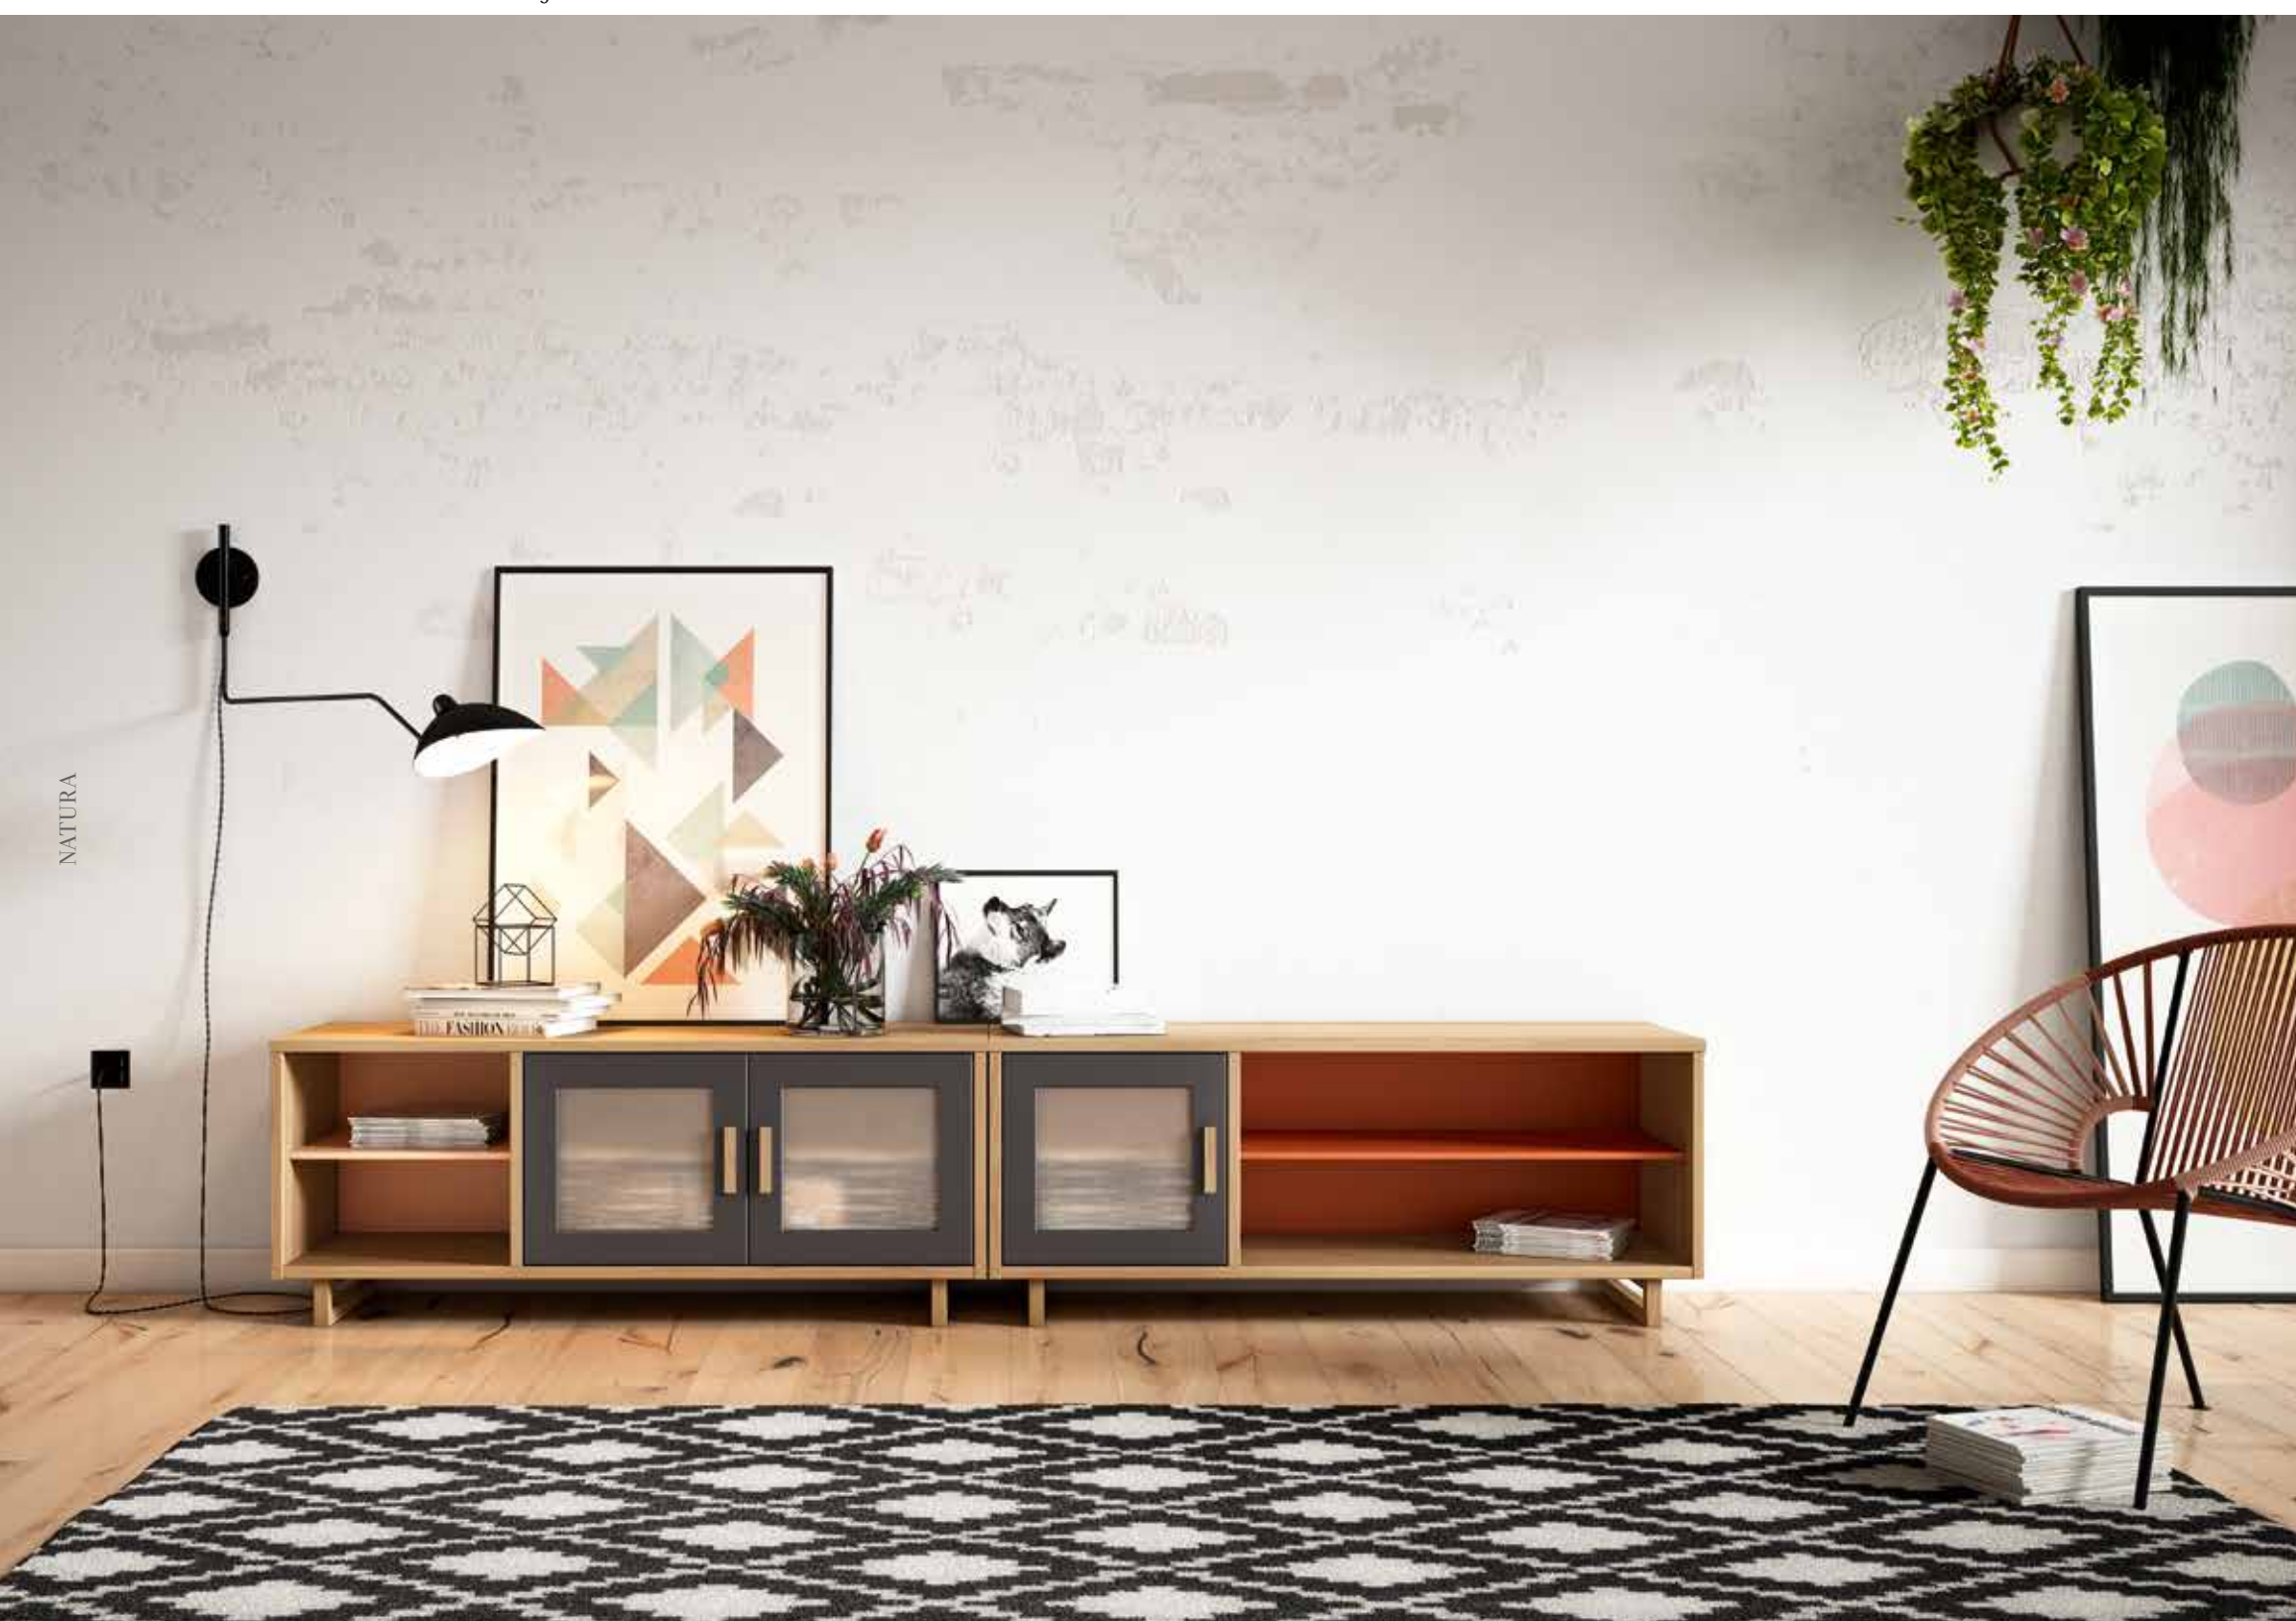

37 Composición

Acabado:
• Caramelo
• Pizarra
• Salmón
• Teja

Tirador:
• Tirador Vega 4 Madera: Caramelo

GRUPO
INTERMOBEL

CS//
Módulo bajo Natura hueco pequeño / 2 puertas 142,5 cm
(pata madera)
Módulo bajo Natura 1 puerta / hueco grande 142,5 cm
(pata madera)

ENG//
Low modules natura small hollow / 2 doors 142,5 cm
(leg wood) Low modules natura 1 door / large hollow
142,5 cm (leg wood)

FR//
Module bas Natura petit creux / 2 portes 142,5 cm
(pied bois) Module bas Natura 1 porte / grand creux
142,5 cm (pied bois)