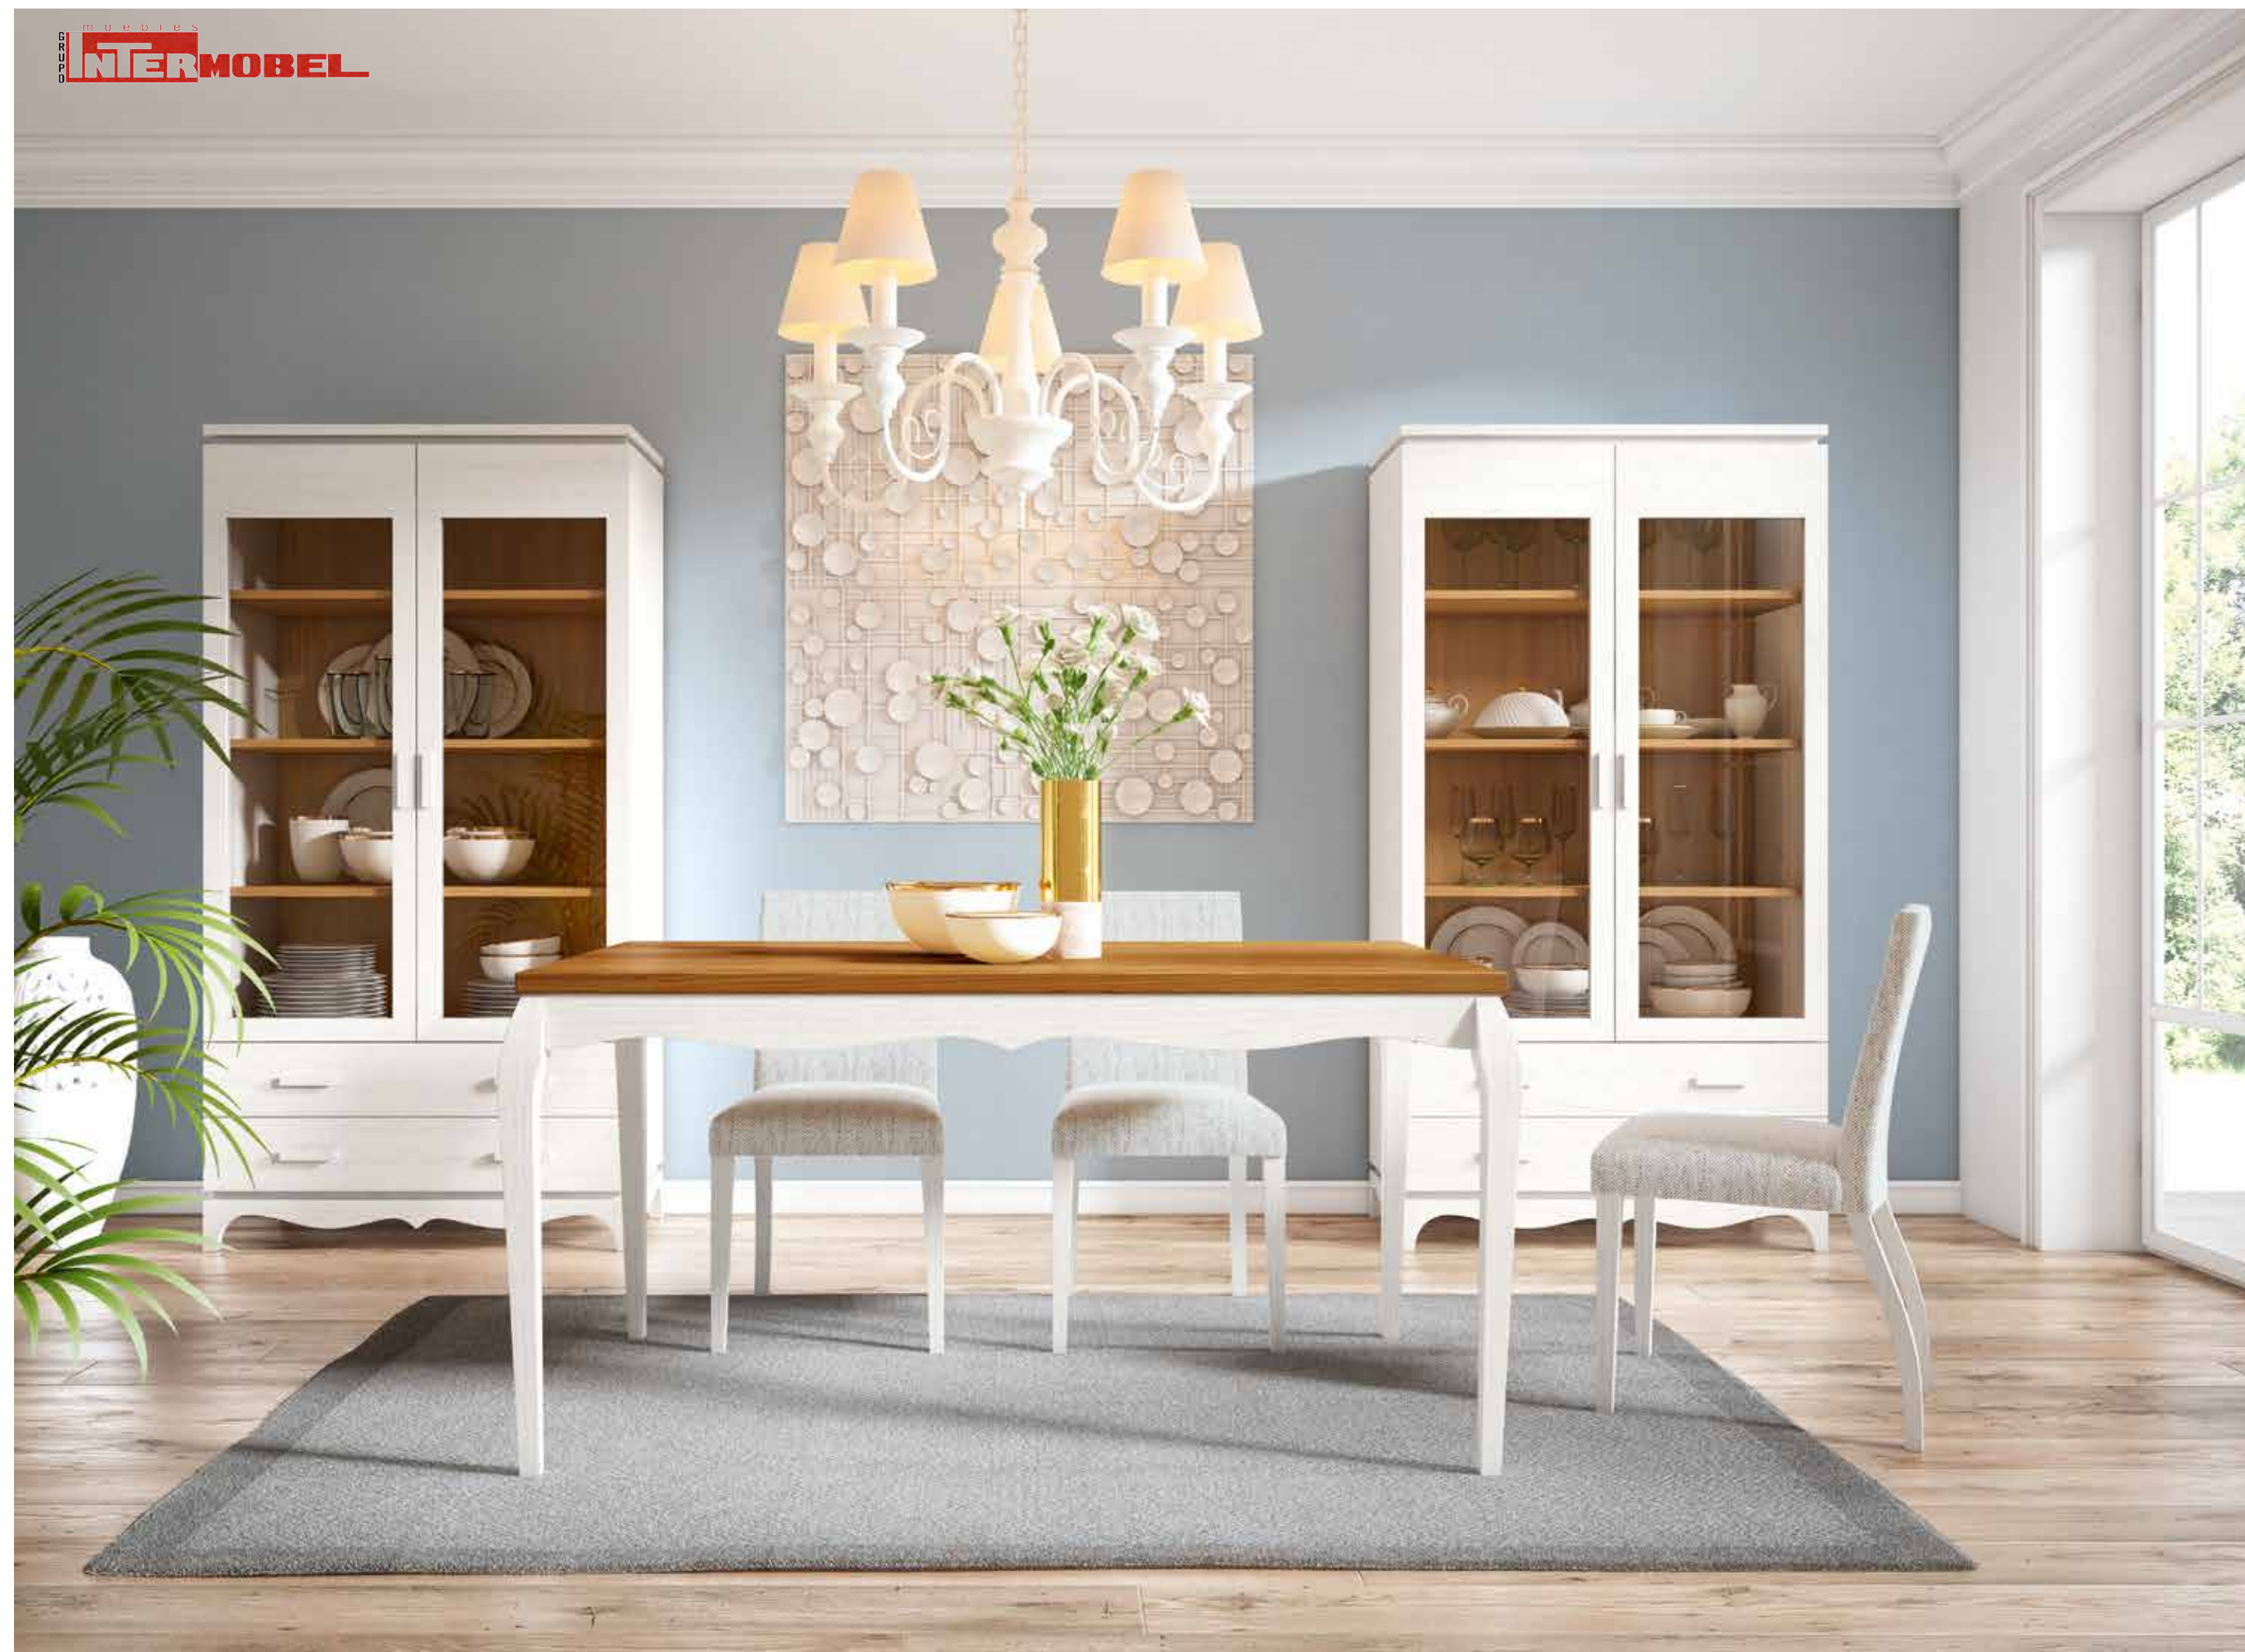

74 Composición

Acabado: Tirador:
• Decapé B8   • Tirador Vega 4 Madera: Decapé B8
• Nuez

CS//
Vitrina alta Vega 100 cm. 2 Puertas / 2 cajones (base curva)
Vitrina alta Vega 100 cm. 2 Puertas / 2 cajones (base curva)
Mesa modelo Vega pata curva (bastidor curvo) 150 x 90 cm.
Silla modelo 17 pino tapizada.

ENG//
High showcase Vega 100 cm. 2 Doors / 2 drawers (curved base frame)
High showcase Vega 100 cm. 2 Doors / 2 drawers (curved base frame)
Fixed Vega curved leg (curved frame) 150 x 90 cm.
Chair mod. 17 Pinewood upholstered

FR//
Vitrine haute Vega 100 cm. 2 Portes / 2 tiroirs (support courbé)
Vitrine haute Vega 100 cm. 2 Portes / 2 tiroirs (support courbé)
Table fixe Vega pied courbé (châssis courbé) 150 x 90 cm.
Chaise modèle 17 pin tapissée