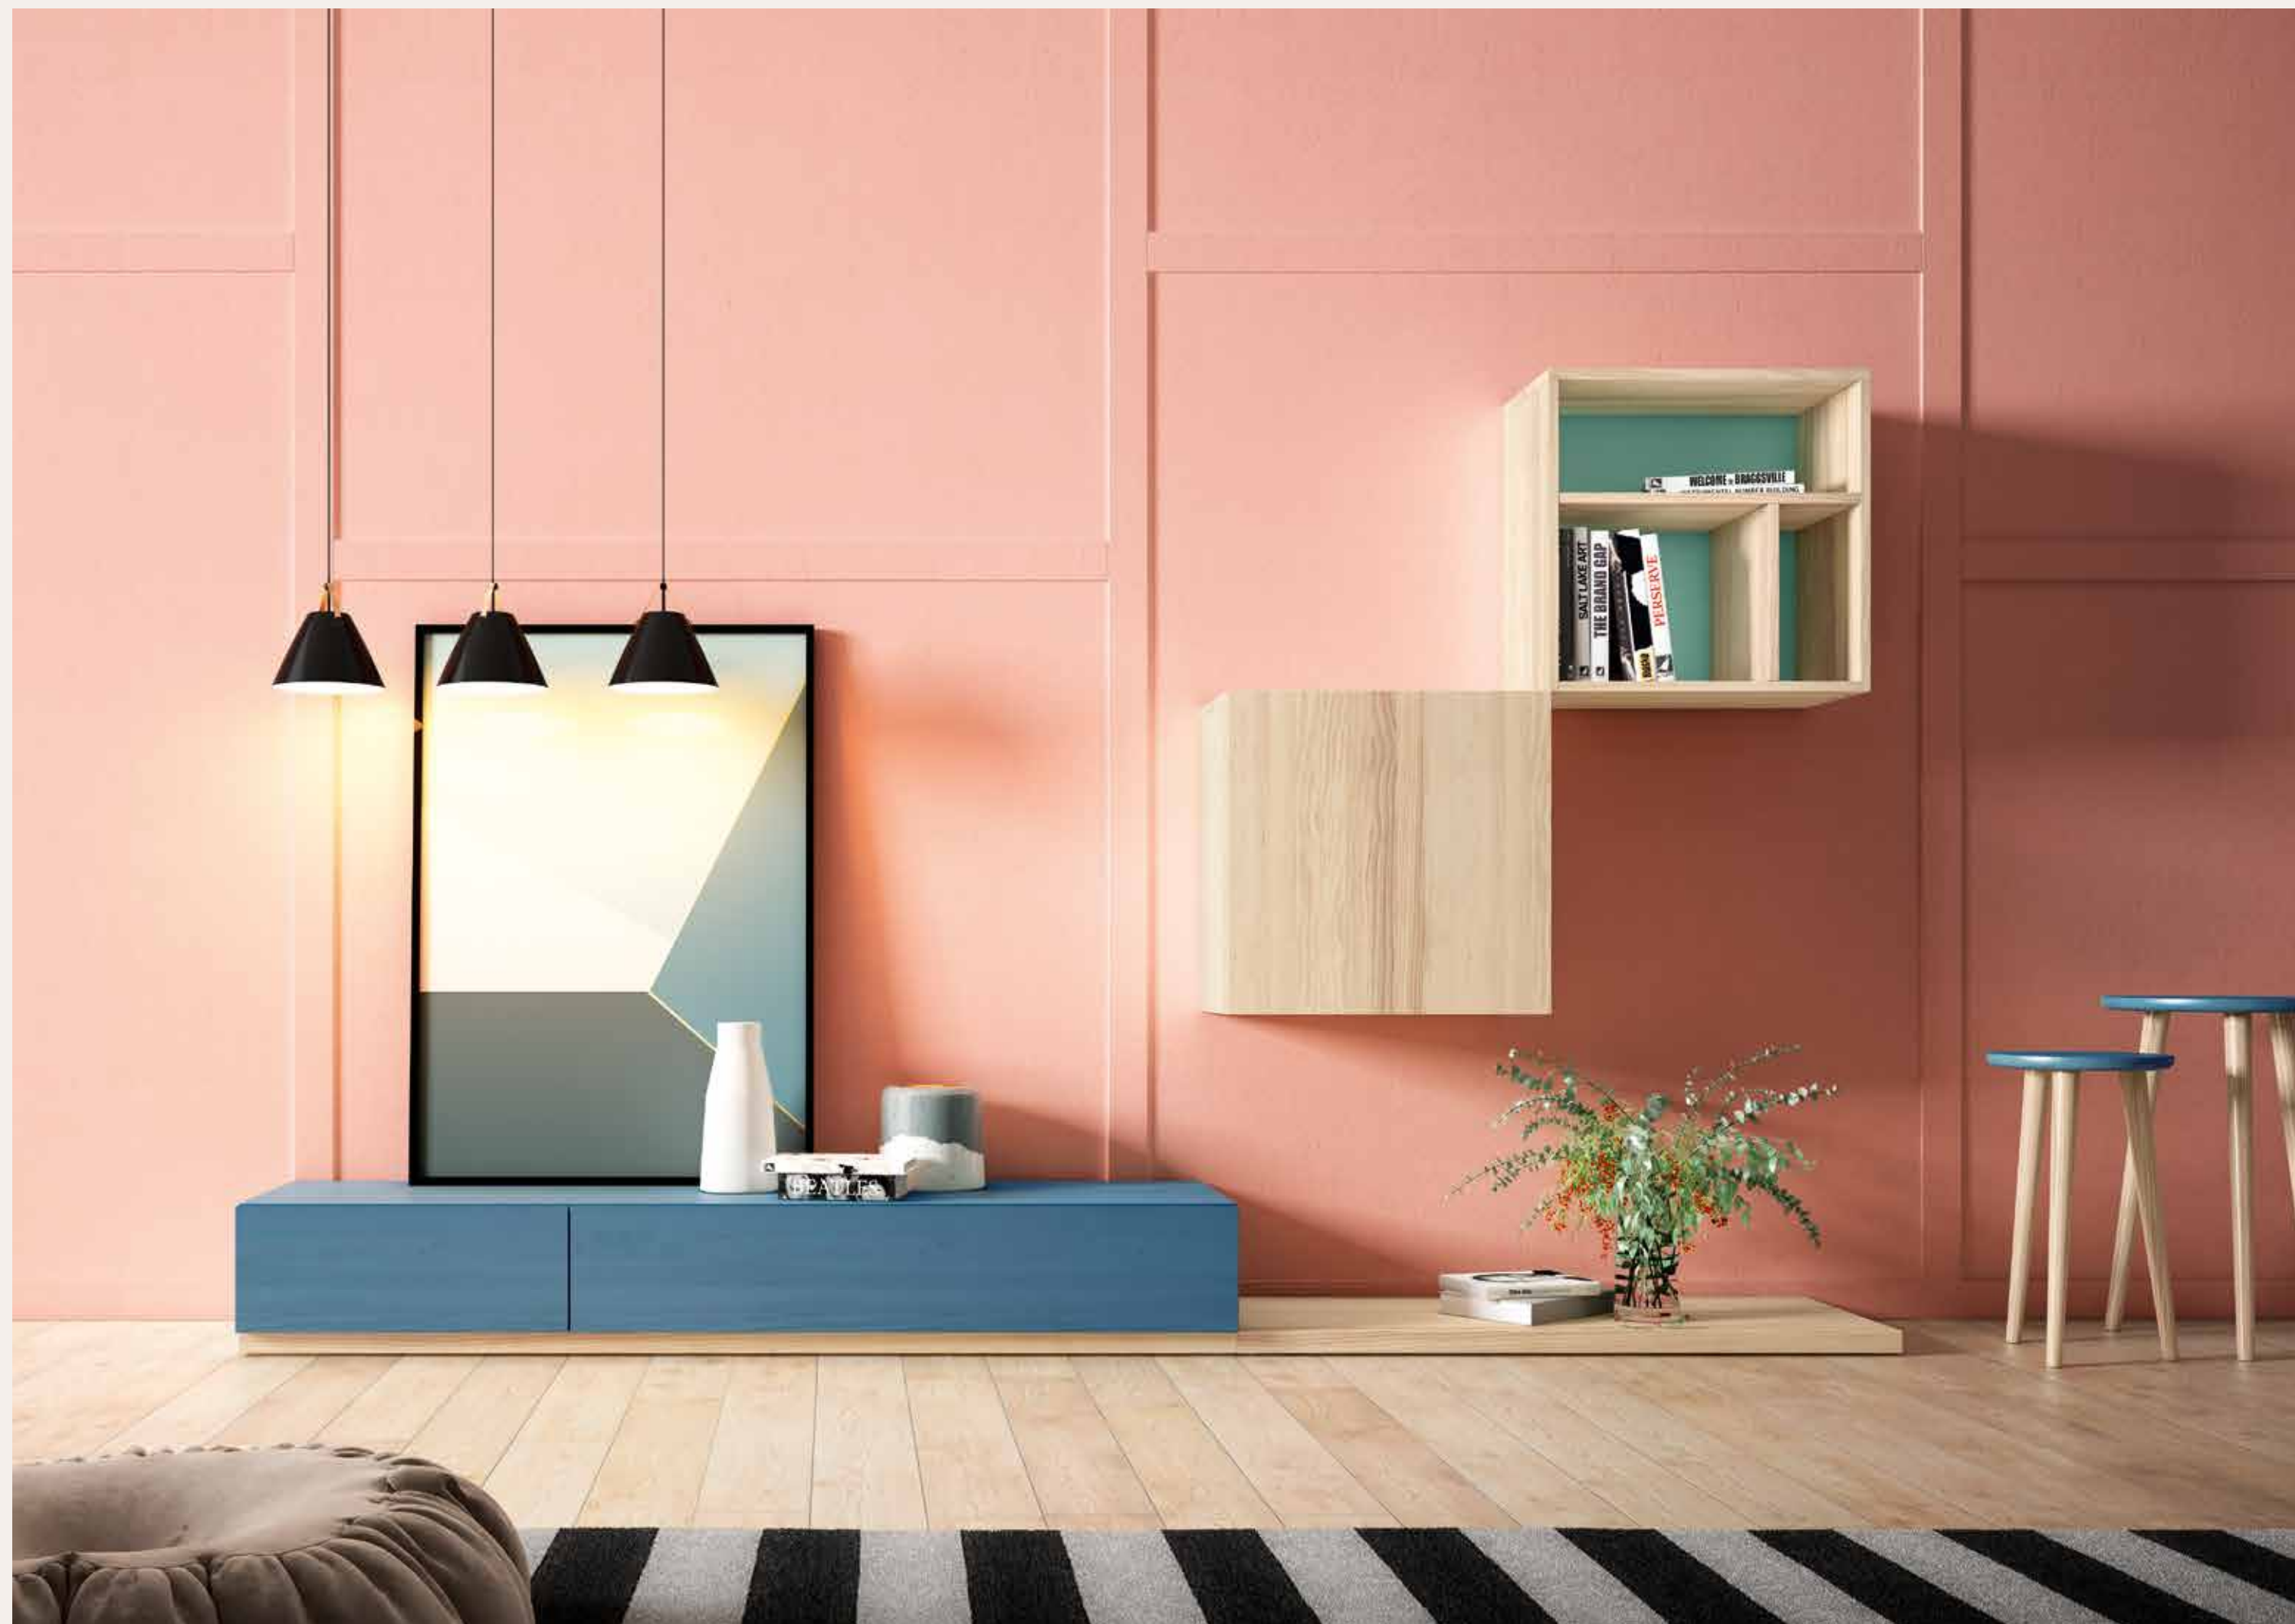

Plataforma maciza plana ZOE 120 cm.

Módulo alto ZOE 60 x 60 cm. 1 Estante / divisoria (librero)

Módulo alto ZOE 60 x 60 cm. (Puerta maciza)

ENG//

Low module ZOE 180 x 23 cm. 2 Drawers (flat base wood 180 cm.)

Platform with flat base frame 120 cm.

High module ZOE 60 x 60 cm. 1 Self / panel side (bookcase)

High module ZOE 60 x 60 cm. (Solid door)

FR//

Module bas ZOE 180 x 23 cm. 2 Tiroirs (support plat bois 180 cm.)

Plateforme à support plat ZOE 120 cm.

Module haut ZOE 60 x 60 cm. 1 Étagère / panneau latéral (bibliothèque)

Module haut ZOE 60 x 60 cm. (Porte massive)

85 Composición

Acabado:

- Niebla
- Decapé B8
- Decapé Teja