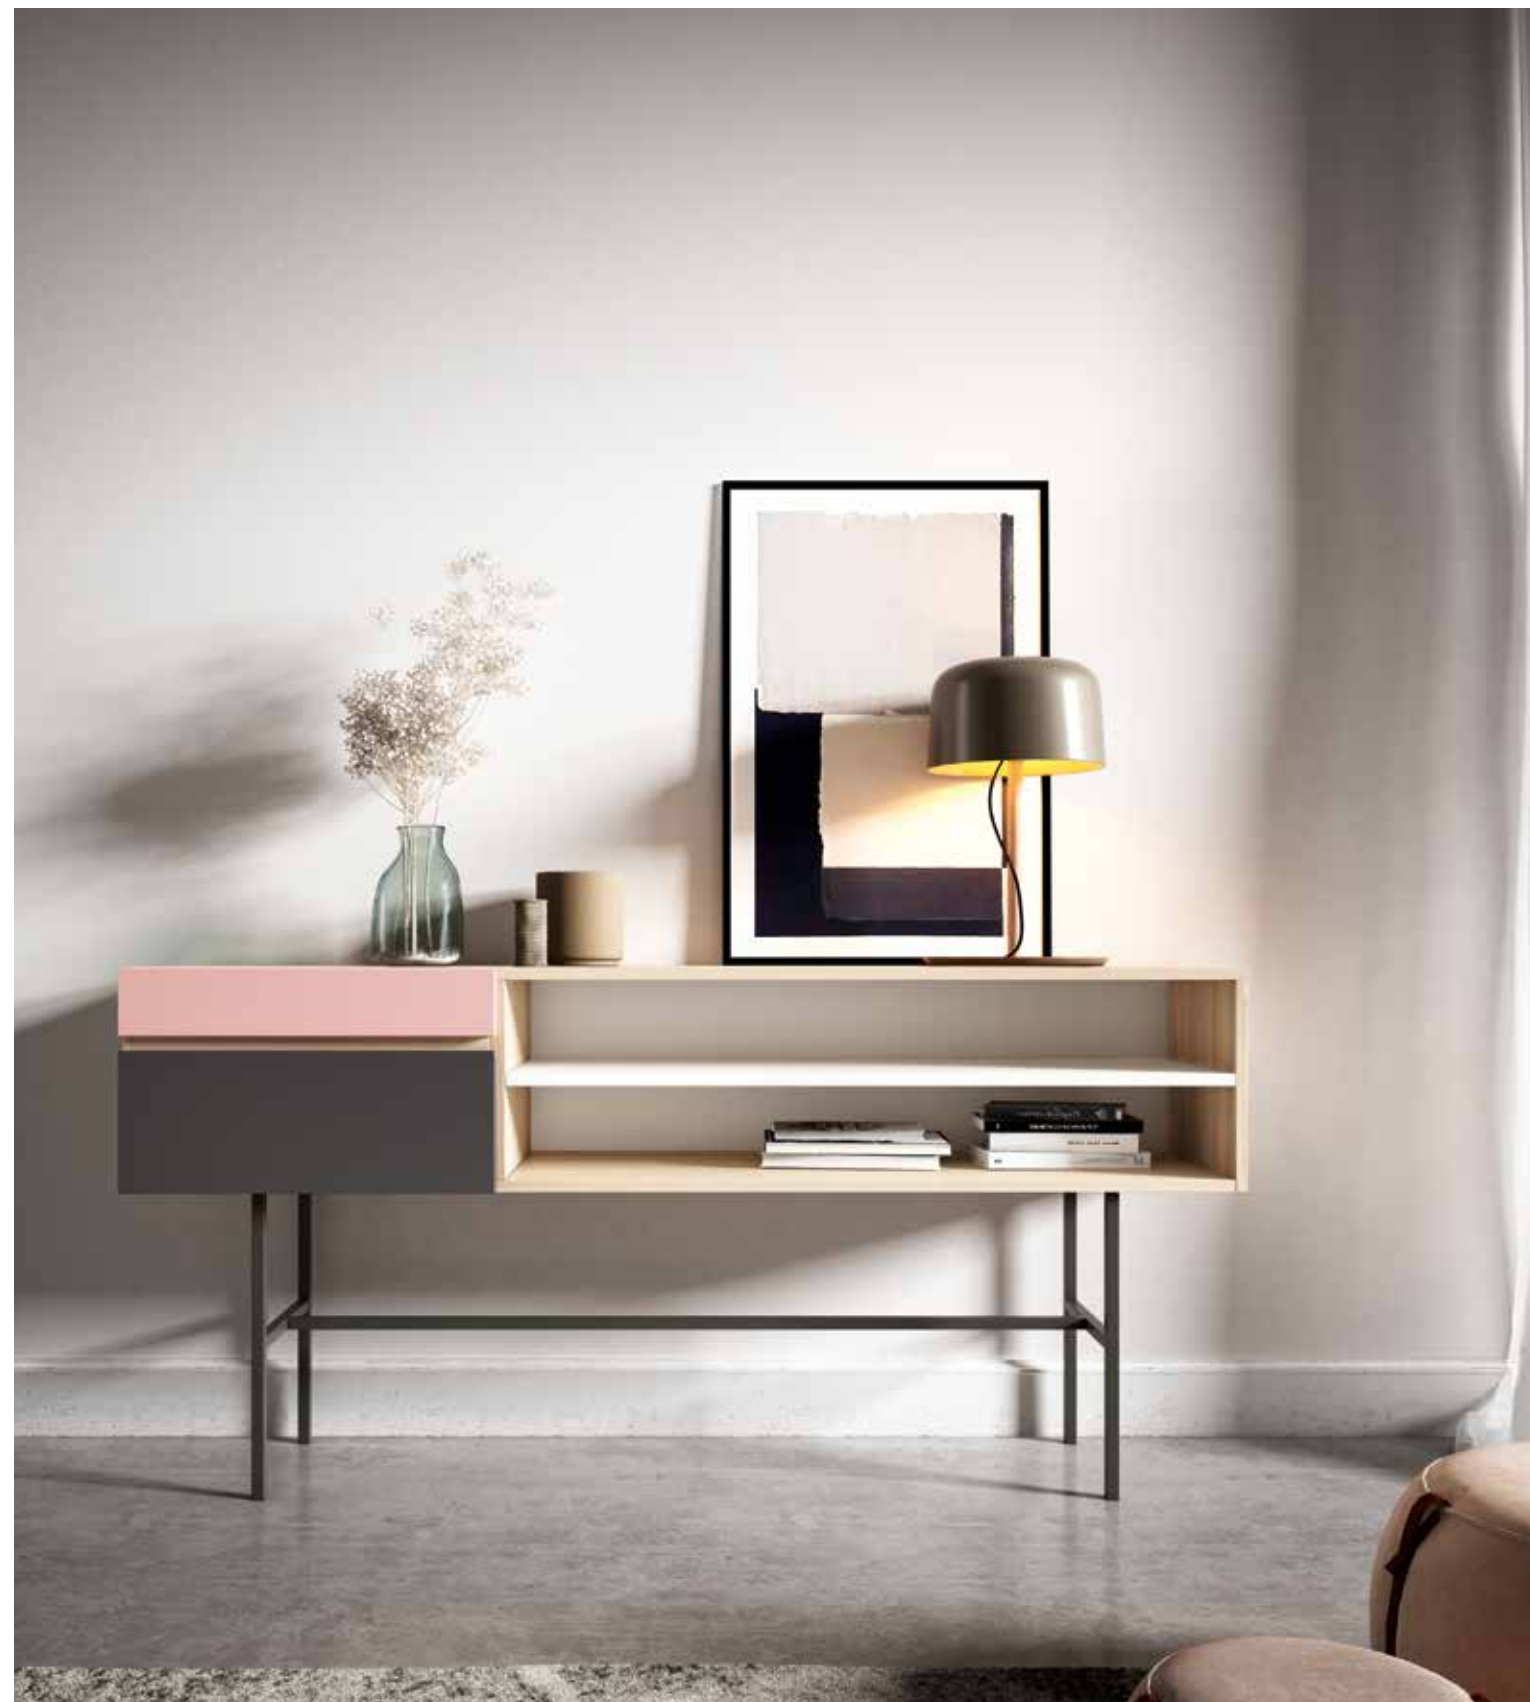

96 Composición

Acabado:
• Decapé Musgo

CS//
Vitrina zoe 120 x 120 cm. 4 Puertas macizas con apertura plus
(Base zoe pata recta metálica 120 x 31,5 cm.) + 17 Cm. Alt.

ENG//
Showcase zoe 120 x 120 cm. 4 Doors solid Door Puhs opening
(Support en pied droit métallique 120 x 31,5 cm.)

FR//
Vitrine zoe 120 x 120 cm. 4 Portes massives Ouverture Puhs
(Base with straight metallic leg 120 x 31,5 cm.)

GRUPO
INTERMOBEL

97 Composición

Acabado:
• Caramelo
• Blanco
• Teja

CS//
Módulo bajo ZOE 120 x 36 cm. 2 Cajones
(Pata alta metálica ZOE 90 cm.) + 50 Cm. Alt.

ENG//
Low module ZOE 120 x 36 cm. 2 Drawers
(Hight metallic leg ZOE 90 cm.) + 50 Cm. Alt.

FR//
Module bas ZOE 120 x 36 cm. 2 Tiroirs
(Pied haut métallique ZOE 90 cm.) + 50 Cm. Alt.

98 Composición

Acabado:

- Niebla
- Rosa
- Pizarra
- Blanco

CS//
Módulo bajo ZOE 180 x 36 cm. 2 Cajones 60 + hueco 120 con estante
(Pata alta metálica ZOE 150 cm.) + 50 Cm. Alt.

ENG//
Low module ZOE 180 x 36 cm. 2 Drawers 60 cm. + Hollow 120 cm. With shelf
(Hight metallic leg ZOE 150 cm.) + 50 Cm. Alt.