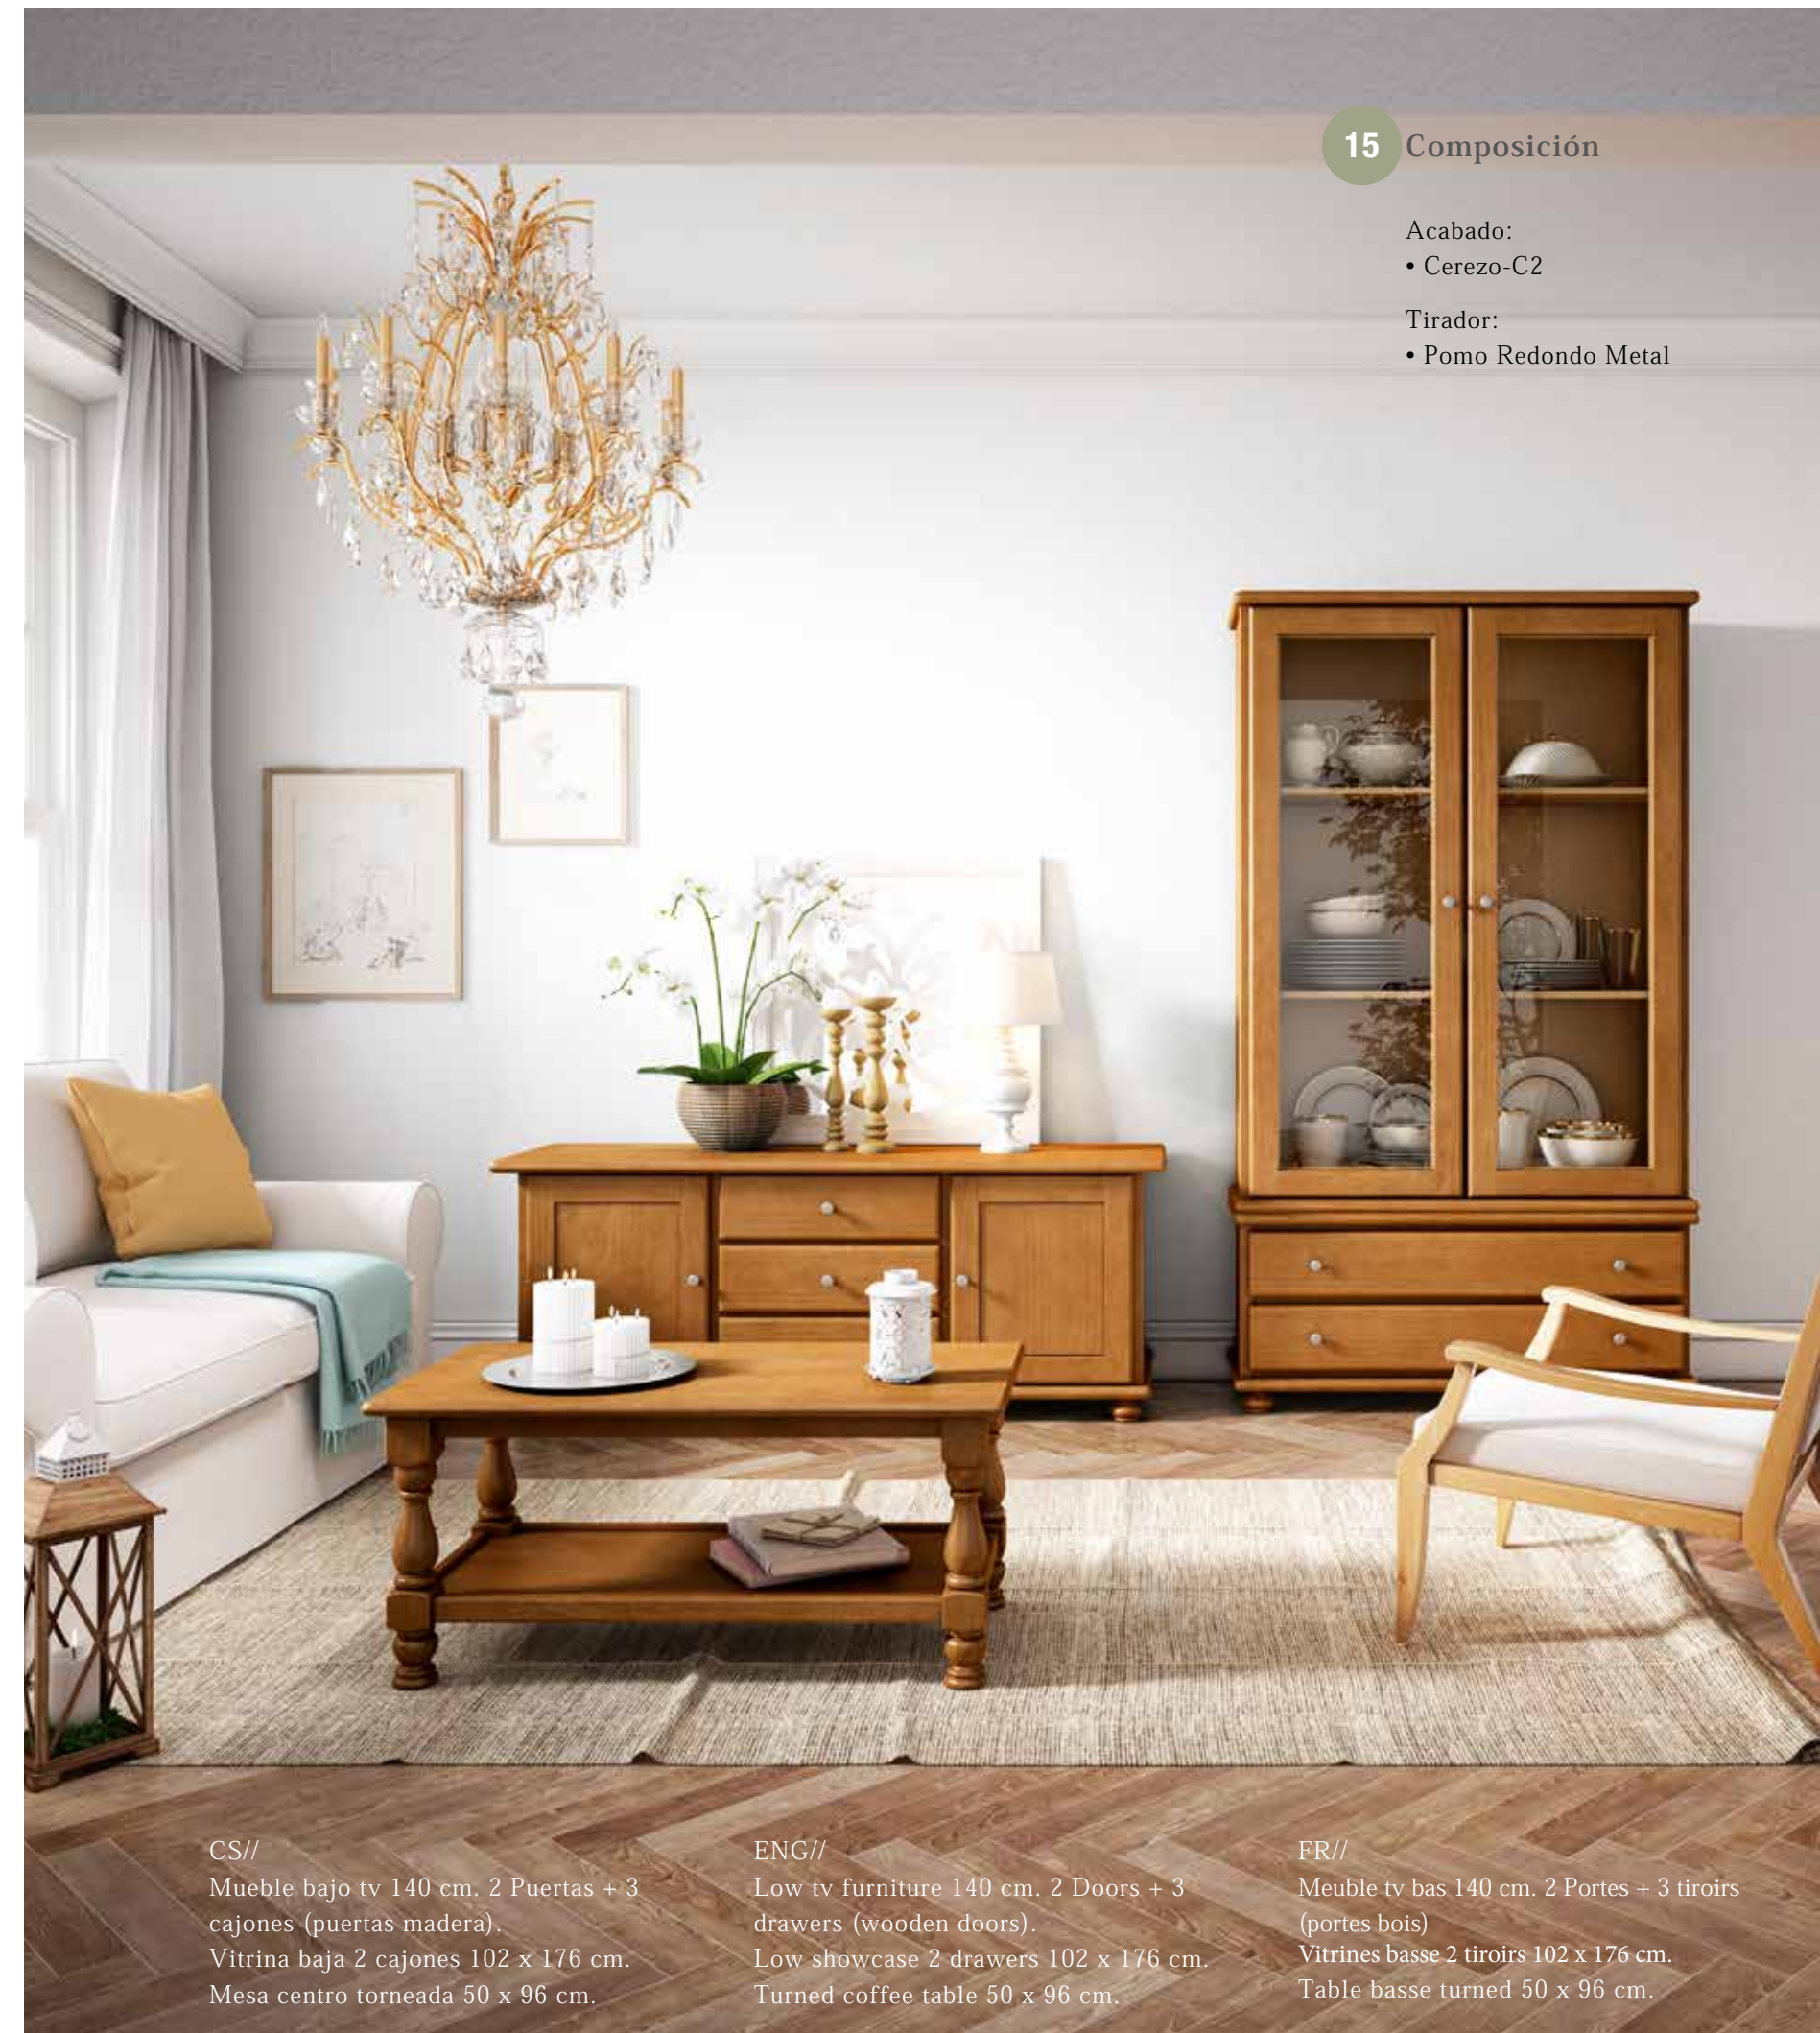

15 Composición

Acabado:

- Cerezo-C2

Tirador:

- Pomo Redondo Metal

CS//
Mueble bajo tv 140 cm. 2 Puertas + 3
cajones (puertas madera).
Vitrina baja 2 cajones 102 x 176 cm.
Mesa centro torneada 50 x 96 cm.

ENG//
Low tv furniture 140 cm. 2 Doors + 3
drawers (wooden doors).
Low showcase 2 drawers 102 x 176 cm.
Turned coffee table 50 x 96 cm.

FR//
Meuble tv bas 140 cm. 2 Portes + 3 tiroirs
(portes bois)
Vitrines basse 2 tiroirs 102 x 176 cm.
Table basse turned 50 x 96 cm.