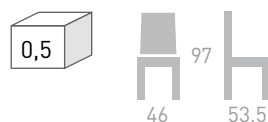

SILLA MODELO 16 HAYA

ASIENTO	S/PINTAR	GRUPO 1 (BARNIZADO)	GRUPO 2	GRUPO 3	GRUPO 4 (*)	CUBICAJE
TAPIZADO						0,330
SIN TAPIZAR