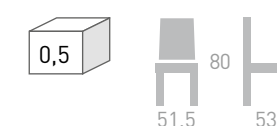

SILLA MODELO 631

ASIENTO	S/PINTAR	GRUPO 1 (BARNIZADO)	GRUPO 2	GRUPO 3	GRUPO 4	CUBICAJE
MADERA						0,295