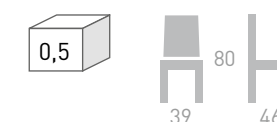

SILLA MODELO 101

ASIENTO	S/PINTAR	GRUPO 1 (BARNIZADO)	GRUPO 2	GRUPO 3	GRUPO 4	CUBICAJE
MADERA						0,295