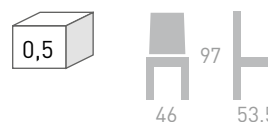

SILLA MODELO 16 PINO

ASIENTO	S/PINTAR	GRUPO 1 (BARNIZADO)	GRUPO 2	GRUPO 3	GRUPO 4 (*)	CUBICAJE
TAPIZADO						0,330
SIN TAPIZAR