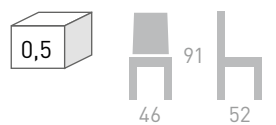

SILLA MODELO 63

ASIENTO	S/PINTAR	GRUPO 1 (BARNIZADO)	GRUPO 2	GRUPO 3	GRUPO 4	CUBICAJE
TAPIZADO						0,278
SIN TAPIZAR