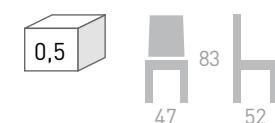

SILLA MODELO 10

ASIENTO	S/PINTAR	GRUPO 1 (BARNIZADO)	GRUPO 2	GRUPO 3	GRUPO 4	CUBICAJE
TAPIZADO						0,295
SIN TAPIZAR