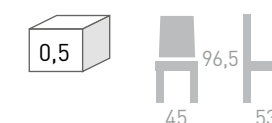

SILLA MODELO 99

ASIENTO	S/PINTAR	GRUPO 1 (BARNIZADO)	GRUPO 2	GRUPO 3	GRUPO 4	CUBICAJE
MADERA						0,329
TAPIZADO						
SIN TAPIZAR						

COLOR: TOSTADO