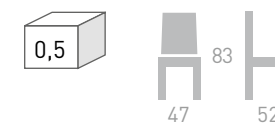

SILLA MODELO 12

ASIENTO	S/PINTAR	GRUPO 1 (BARNIZADO)	GRUPO 2	GRUPO 3	GRUPO 4	CUBICAJE
TAPIZADO						0,295
SIN TAPIZAR