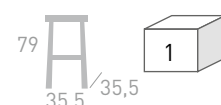

TABURETE ALTO MODELO 13 SIN RESPALDO

BASTIDOR	S/PINTAR	GRUPO 1 (BARNIZADO)	GRUPO 2	GRUPO 3	GRUPO 4	CUBICAJE
MADERA / TAPIZADO						0,110
SIN TAPIZAR						0,110