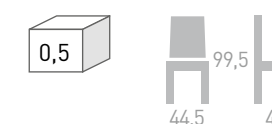

SILLA MODELO 95

ASIENTO	S/PINTAR	GRUPO 1 (BARNIZADO)	GRUPO 2	GRUPO 3	GRUPO 4	CUBICAJE
MADERA / ENEA						0,227
TAPIZADO						
SIN TAPIZAR