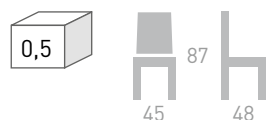

SILLA MODELO 13 HAYA

ASIENTO	S/PINTAR	GRUPO 1 (BARNIZADO)	GRUPO 2	GRUPO 3	GRUPO 4	CUBICAJE
TAPIZADO						0,278
SIN TAPIZAR