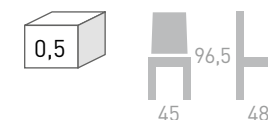

SILLA MODELO 150

ASIENTO	S/PINTAR	GRUPO 1 (BARNIZADO)	GRUPO 2	GRUPO 3	GRUPO 4	CUBICAJE
TAPIZADO						0,247
SIN TAPIZAR