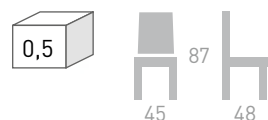

SILLA MODELO 13 PINO

ASIENTO	S/PINTAR	GRUPO 1 (BARNIZADO)	GRUPO 2	GRUPO 3	GRUPO 4	CUBICAJE
TAPIZADO						0,278
SIN TAPIZAR