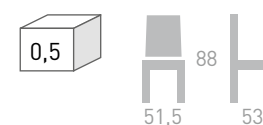

SILLA MODELO 630

ASIENTO	S/PINTAR	GRUPO 1 (BARNIZADO)	GRUPO 2	GRUPO 3	GRUPO 4	CUBICAJE
MADERA						0,295