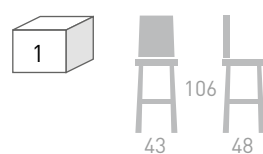

TABURETE ALTO MODELO 13 CON RESPALDO

BASTIDOR	S/PINTAR	GRUPO 1 (BARNIZADO)	GRUPO 2	GRUPO 3	GRUPO 4	CUBICAJE
MADERA / TAPIZADO						0,242
SIN TAPIZAR						0,242