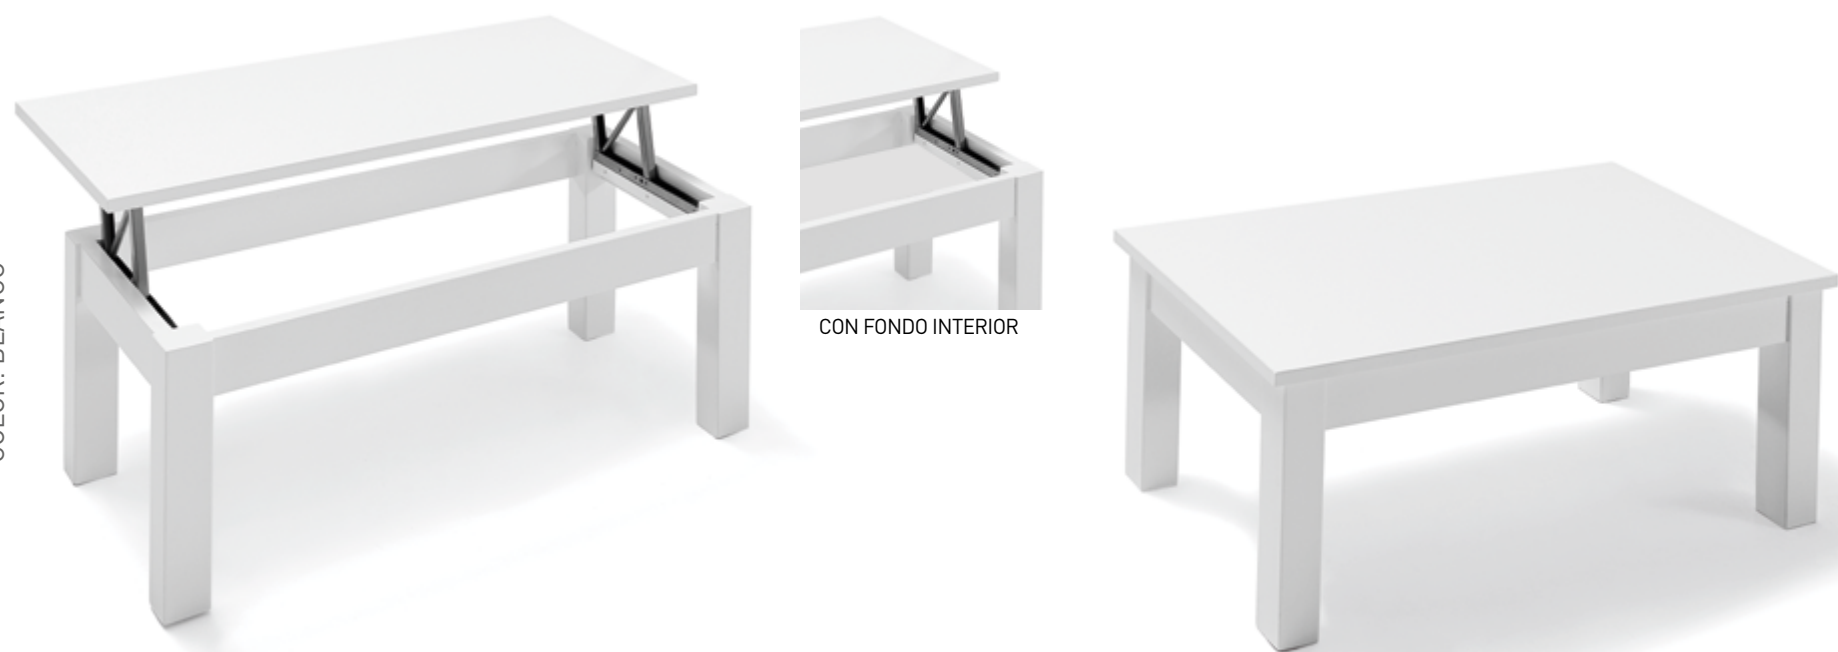

MESAS CENTRO ELEVABLES MADERA DE PINO

COLOR: NOGAL

MESA CENTRO ELEVABLE Nº 3 - 50 x 96 CMS.

MODELO	TAPA	S/PINTAR	GRUPO 1 (BARNIZADO)	GRUPO 2	GRUPO 3	GRUPO 4	CUBICAJE
MESA CENTRO ELEVABLE Nº 3 - 50 x 96 CMS.	MADERA						0,244

COLOR: BLANCO

MESA CENTRO ELEVABLE MODELO NOVA 50 x 96 CMS.

MODELO	TAPA	S/PINTAR	GRUPO 1 (BARNIZADO)	GRUPO 2	GRUPO 3	GRUPO 4	CUBICAJE
MESA CENTRO ELEVABLE MODELO NOVA 50 x 96 CMS.	MADERA						0,243
	+ FONDO INTERIOR						0,243

MESAS RINCÓN MADERA DE PINO

COLOR: MIEL

MESA RINCÓN TORNEADA 50 x 50 CMS.

TAPA	S/PINTAR	GRUPO 1 (BARNIZADO)	GRUPO 2	GRUPO 3	GRUPO 4	CUBICAJE
MADERA						0,129
CRISTAL						

MESA RINCÓN Nº 3 CON CAJÓN 50 x 50 CMS.

TAPA	S/PINTAR	GRUPO 1 (BARNIZADO)	GRUPO 2	GRUPO 3	GRUPO 4	CUBICAJE
MADERA						0,132
CRISTAL						

COLOR: MIEL

COLOR: DECAPÉ B8 HIDRO

MESA RINCÓN Nº 4 - 50 x 50 CMS.

TAPA	S/PINTAR	GRUPO 1 (BARNIZADO)	GRUPO 2	GRUPO 3	GRUPO 4	CUBICAJE
MADERA						0,129
CRISTAL						

MESA RINCÓN MODELO NOVA 50 x 50 CMS.

TAPA	S/PINTAR	GRUPO 1 (BARNIZADO)	GRUPO 2	GRUPO 3	GRUPO 4	CUBICAJE
MADERA						0,132

COLOR: NOGAL