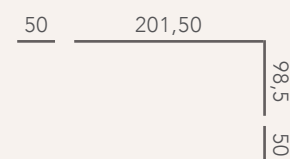

10

COMPOSICIÓN
TIRADOR: Coral

Decapé B8

Cama Coral plafón 90 cms.
Mesita Coral 3 cajones 50 cms.
Xinfonier Coral 50 cms.

Coral panelled bed 90 cms.
Coral bedside 3 drawers 50 cms.
Coral chiffonier 50 cms.

Lit Coral à moulure plaquée 90 cms.
Table de chevet Coral à 3 tiroirs 50 cms.
Chiffonier Coral 50 cms.