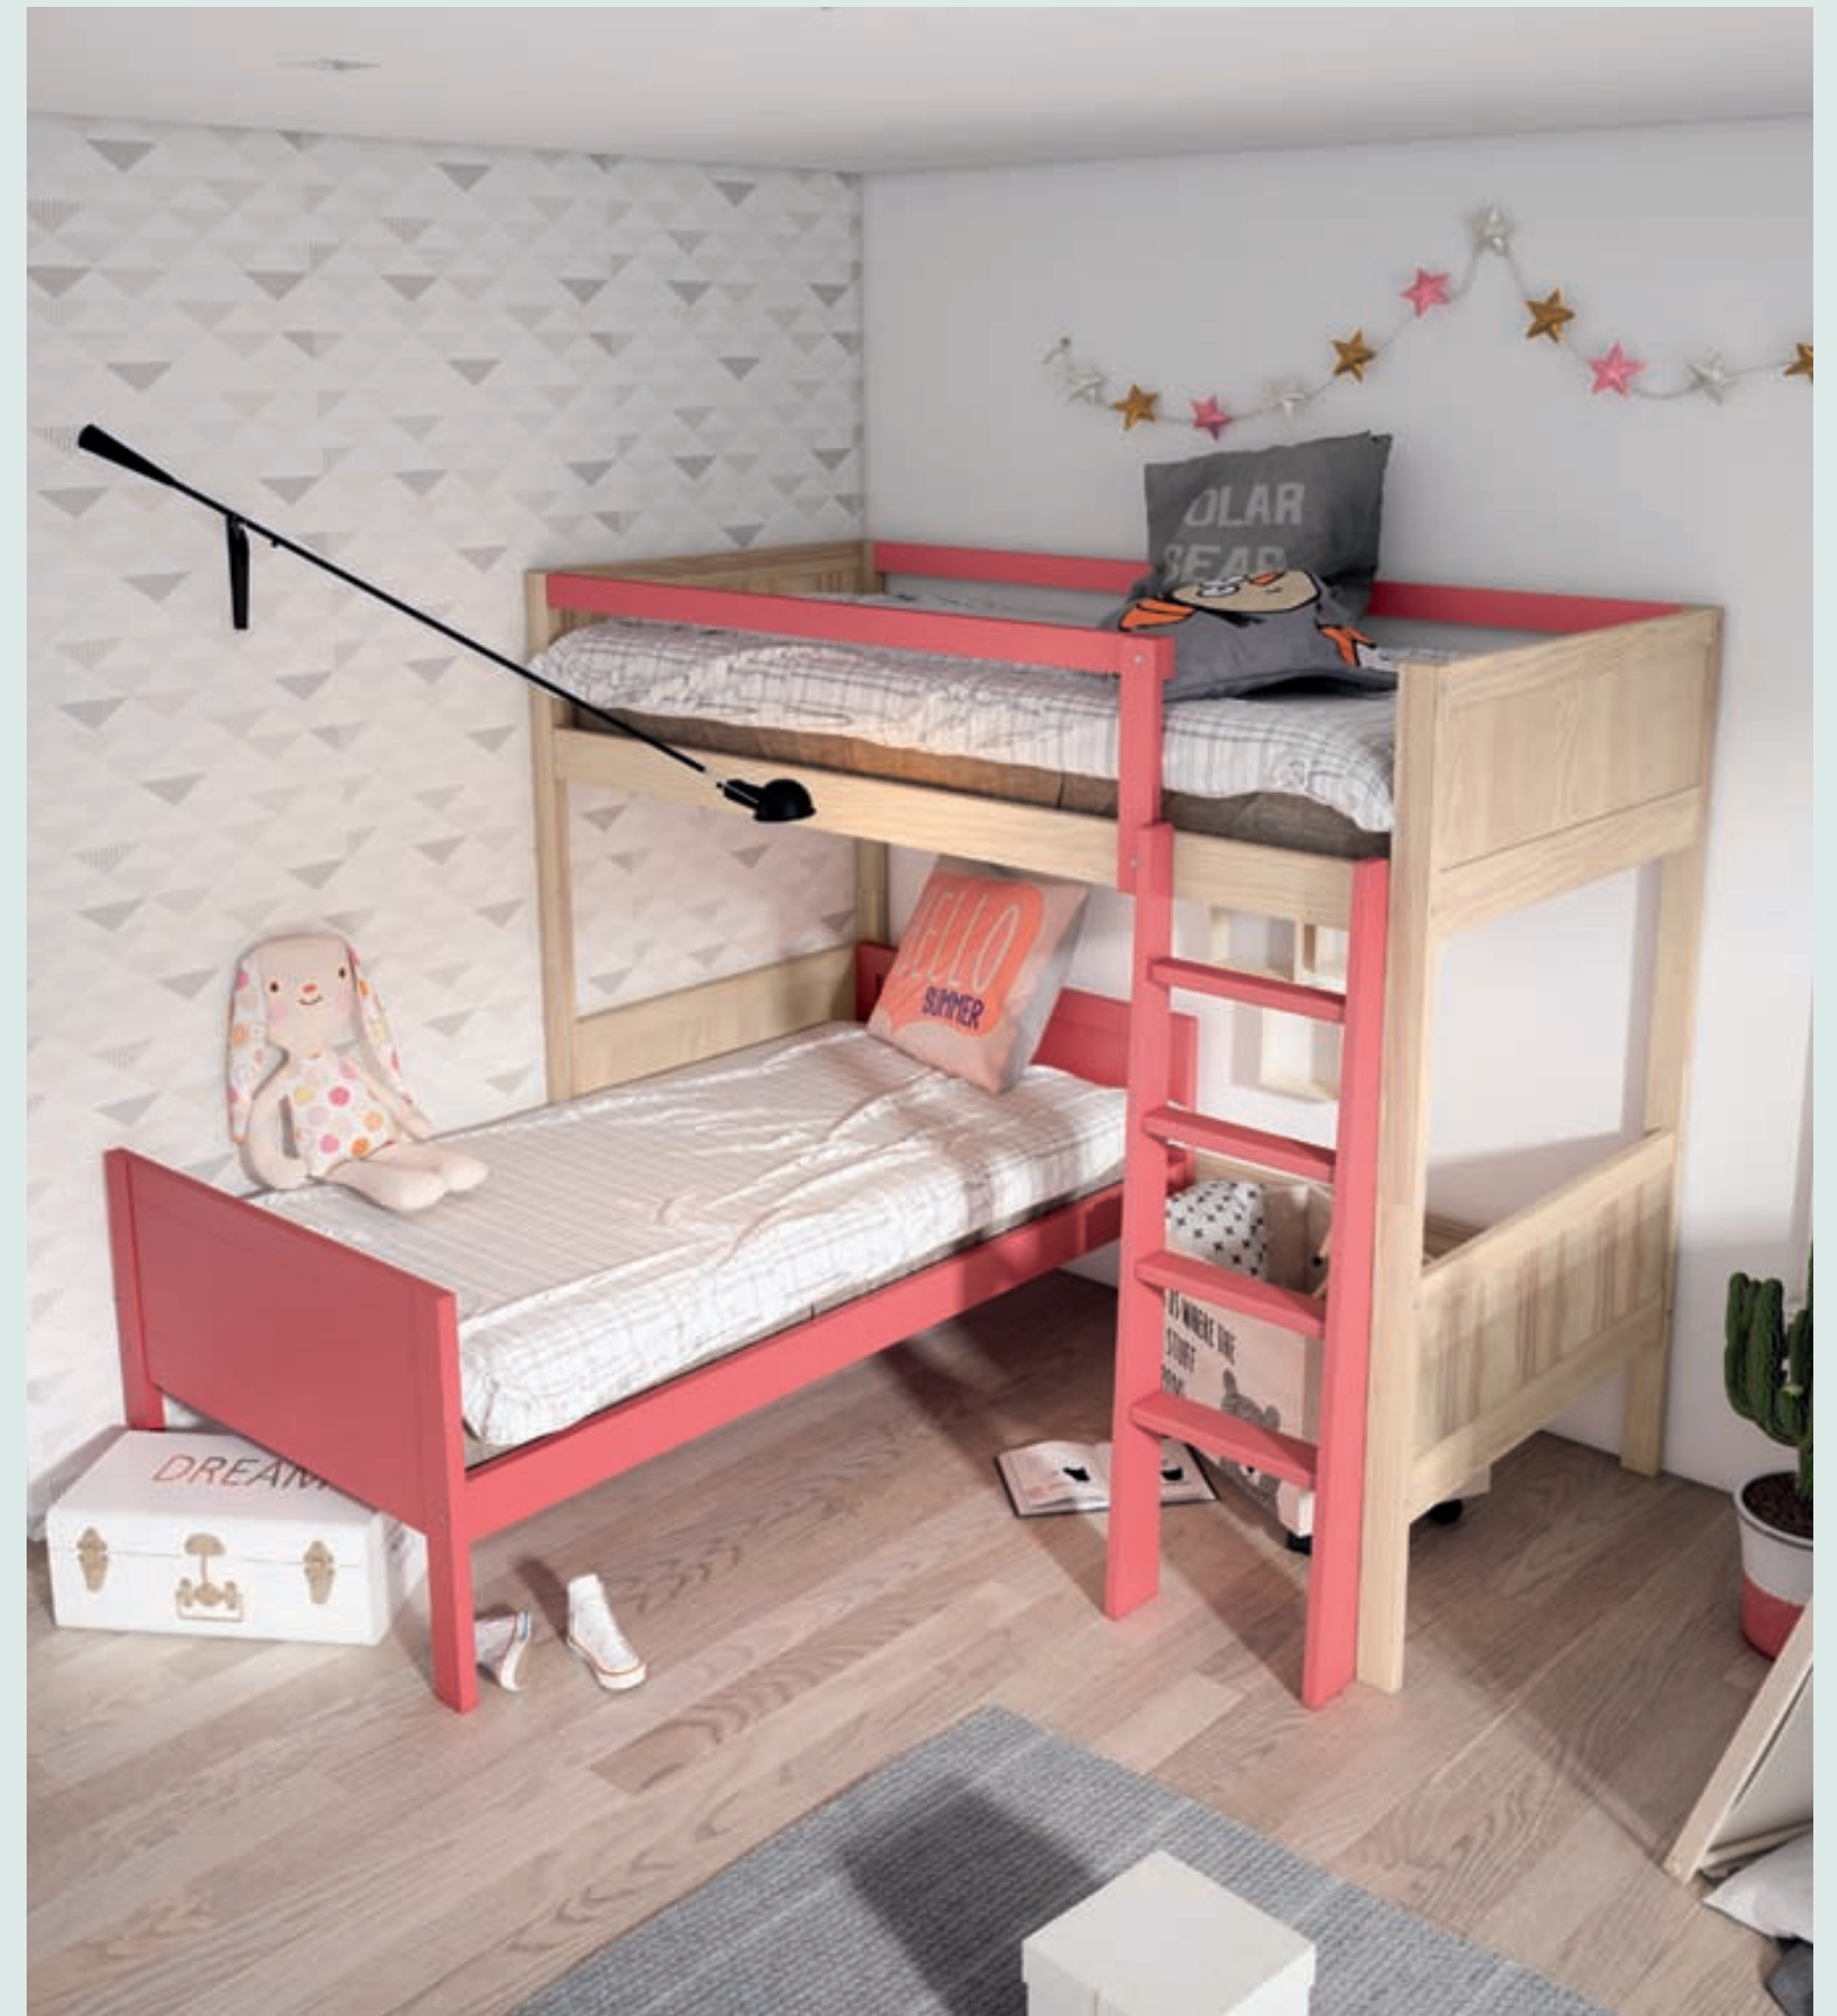

TU HABITACIÓN UN LUGAR LIBRE Y COLORISTA.

YOUR BEDROOM A FREEDOME AND COLORFUL PLACE.
VOTRE CHAMBRE UN LIEU LIBRE ET COLORÉ.

Un dormitorio con acabados que permiten bonitas apuestas de acabados de colores y forma.

Bedroom with finishes which provide us finishes of colors and shape.

Une chambre avec des finitions qui permettent des enjeux de finitions de couleurs et de formes.