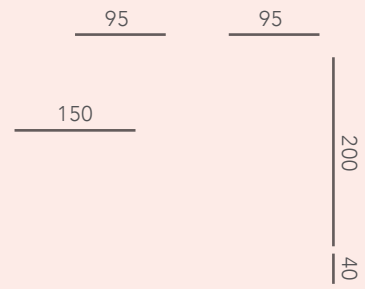

Compact Coral.
Plateau de table de bureau Teide 150 cms.
Angle de table de bureau droit Teide.
Angle de table de bureau gauche Teide.
Table de chevet Coral 3 tiroirs 50 cms.
Cube de rangement mural Coral 40 x 40 cms.
Cube de rangement mural Coral 40 x 40 cms.
Cube de rangement mural Coral 40 x 40 cms.
Cube de rangement mural Coral 40 x 40 cms.

-Silla modelo 631 pino
(catálogo mesas & sillas vol.6).

-Chair's model 631 pine
(tables & chairs vol.6 Catalogue).

-Chaise modèle 631 pin
(catalogue tables et chaises vol.6).

03

COMPOSICIÓN
TIRADOR: Coral

Compacto Coral.
Librero bajo Coral 95 cms.
Librero bajo Coral 95 cms.
Tapa escritorio Teide 150 cms.
Rinconera derecha escritorio Teide.
Cubo doble Coral 80 x 40 cms.
Cubo Coral 40 x 40 cms.
Cubo Coral 40 x 40 cms.

Coral compact.
Coral low bookcase 95 cms.
Coral low bookcase 95 cms.
Teide top of the desk 150 cms.
Teide right corner desk panel.
Coral double hanging cube shelves 80 x 40 cms.
Coral hanging cube shelf 40 x 40 cms.
Coral hanging cube shelf 40 x 40 cms.