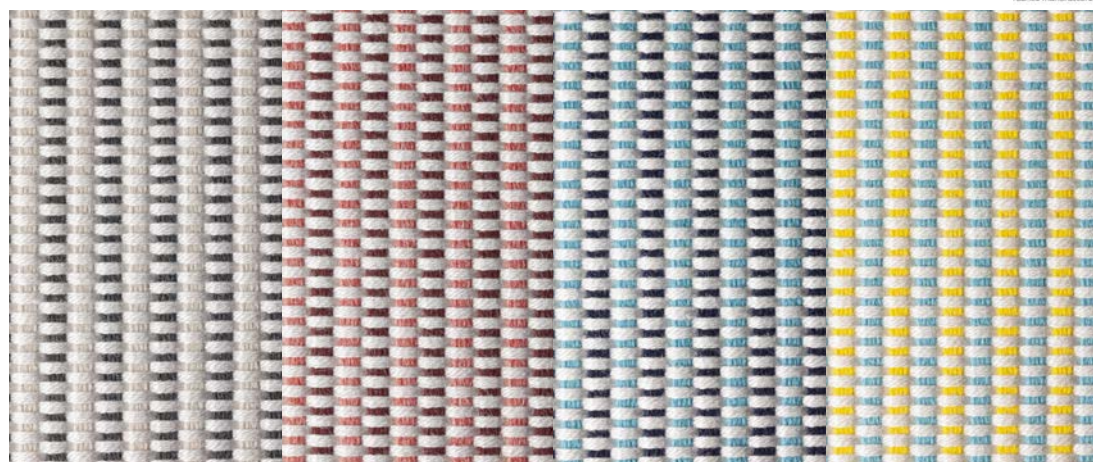

VERNET COLLECTION

SUNSET 01039   DAWN 01041   HORIZON 01042   ECLIPSE 01046