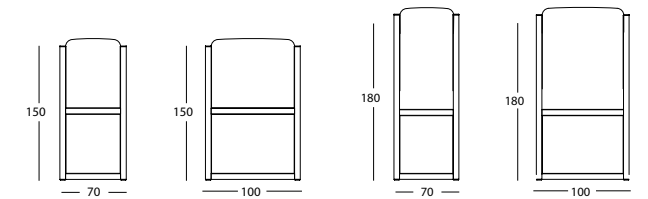

Dimensions in cm and inches
Medidas en cms y pulgadas.

iSi 3011	70 x 150 cm / 27.9 x 59"
iSi 3010	100 x 150 cm / 39.3 x 59"
iSi 3028	70 x 180 cm / 27.9 x 70.8"
iSi 3030	100 x 180 cm / 39.3 x 70.8"

iSi 3030

Dimensions in cm and inches
Medidas en cms y pulgadas.

iSi 3013	70 x 150 cm / 27.9 x 59"
iSi 3012	100 x 150 cm / 39.3 x 59"
iSi 3029	70 x 180 cm / 27.9 x 70.8"
iSi 3031	100 x 180 cm / 39.3 x 70.8"

muebles
INTERMOBEL

Dimensions in cm and inches
Medidas en cms y pulgadas.

iSi 3040	70 x 150 cm / 27.9 x 59"
iSi 3041	100 x 150 cm / 39.3 x 59"
iSi 3042	70 x 180 cm / 27.9 x 70.8"
iSi 3043	100 x 180 cm / 39.3 x 70.8"

iSi 3043

Dimensions in cm and inches
Medidas en cms y pulgadas.

iSi 3044	70 x 150 cm / 27.9 x 59"
iSi 3045	100 x 150 cm / 39.3 x 59"
iSi 3046	70 x 180 cm / 27.9 x 70.8"
iSi 3047	100 x 180 cm / 39.3 x 70.8"

muebles
INTERMOBEL