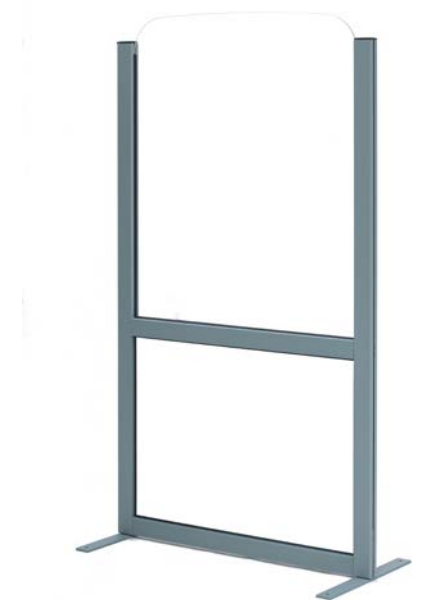

MARIO Transparent

MARIO Transparent

Designed by iSiMAR

Modular system for creating screens for indoor and outdoor use. All iSiMAR colors available to mix and match. Collection made of galvanized steel and lacquered powder coat, aluminium and methacrylate.

Sistema modular para crear separadores de uso interior y exterior. Todos los colores iSiMAR disponibles para combinar. Colección fabricada en acero galvanizado, lacado en polvo poliéster, aluminio y metacrilato.

Dimensions in cm and inches
Medidas en cms y pulgadas.

iSi 3013	70 x 150 cm / 27.9 x 59"
iSi 3012	100 x 150 cm / 39.3 x 59"
iSi 3029	70 x 180 cm / 27.9 x 70.8"
iSi 3031	100 x 180 cm / 39.3 x 70.8"

muebles
INTERMOBEL

iSi 3031