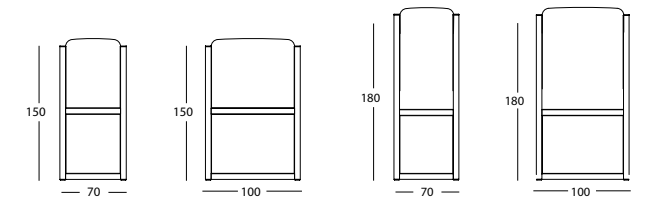

Dimensions in cm and inches
Medidas en cms y pulgadas.

iSi 3011	70 x 150 cm / 27.9 x 59"
iSi 3010	100 x 150 cm / 39.3 x 59"
iSi 3028	70 x 180 cm / 27.9 x 70.8"
iSi 3030	100 x 180 cm / 39.3 x 70.8"

iSi 3030

Dimensions in cm and inches
Medidas en cms y pulgadas.

iSi 3013	70 x 150 cm / 27.9 x 59"
iSi 3012	100 x 150 cm / 39.3 x 59"
iSi 3029	70 x 180 cm / 27.9 x 70.8"
iSi 3031	100 x 180 cm / 39.3 x 70.8"

muebles
INTERMOBEL

Dimensions in cm and inches
Medidas en cms y pulgadas.

iSi 3040	70 x 150 cm / 27.9 x 59"
iSi 3041	100 x 150 cm / 39.3 x 59"
iSi 3042	70 x 180 cm / 27.9 x 70.8"
iSi 3043	100 x 180 cm / 39.3 x 70.8"

iSi 3043

Dimensions in cm and inches
Medidas en cms y pulgadas.

iSi 3044	70 x 150 cm / 27.9 x 59"
iSi 3045	100 x 150 cm / 39.3 x 59"
iSi 3046	70 x 180 cm / 27.9 x 70.8"
iSi 3047	100 x 180 cm / 39.3 x 70.8"

muebles
INTERMOBEL