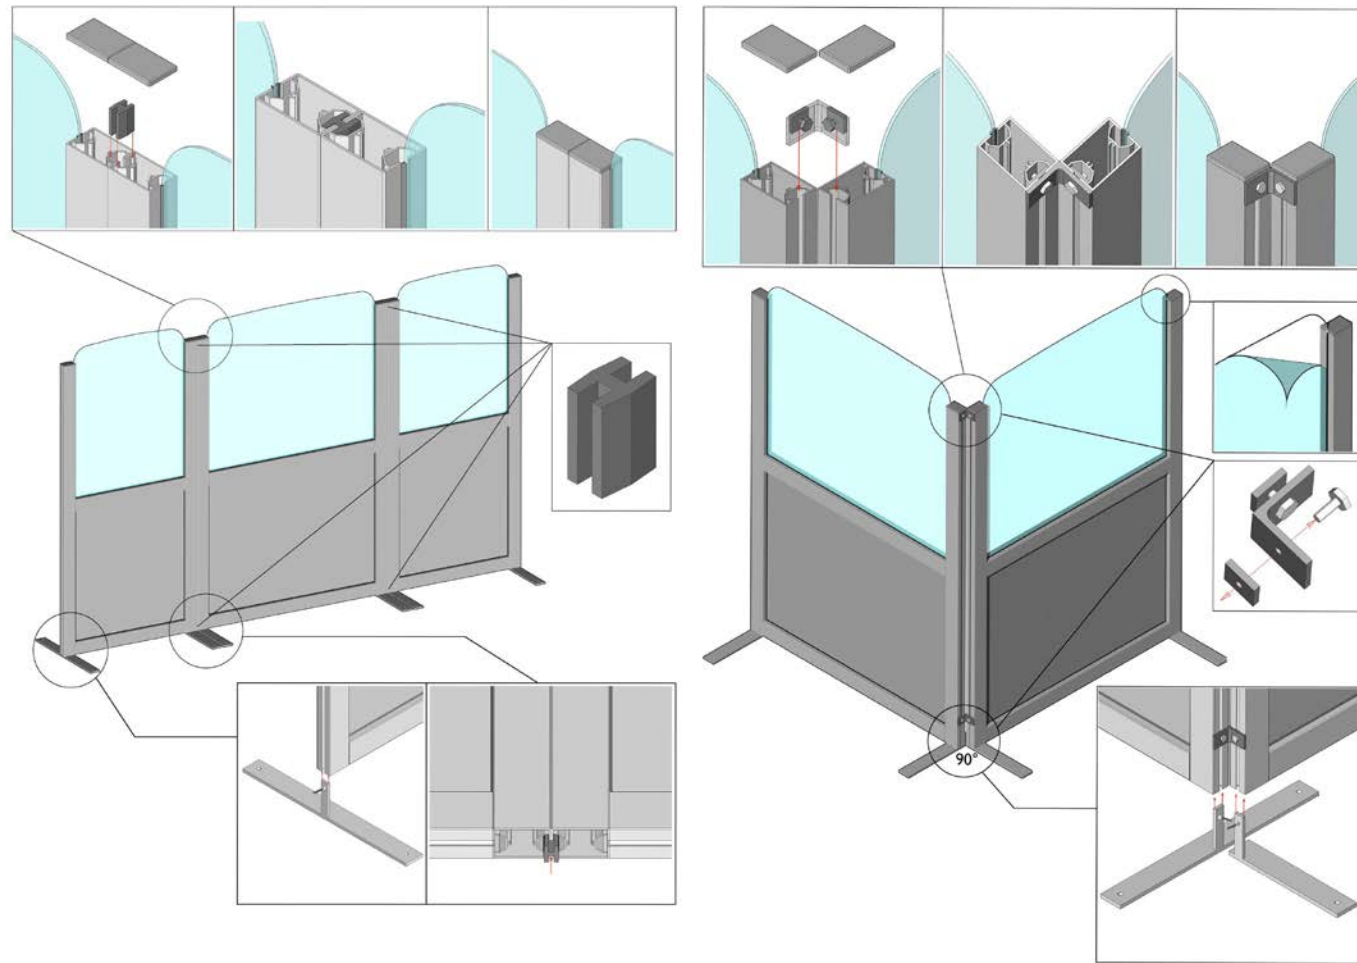

Dimensions in cm and inches
Medidas en cms y pulgadas.

iSi 3048	150 x 150 cm / 59 x 59"
iSi 3049	150 x 180 cm / 59 x 70.8"

GRUPO **muebles**
INTERMOBEL

iSi 3049

iSi 3049

ASSEMBLY SHEET

Description

- Divider folding screen kit: 70 cm or 1 m wide modules and 1,50 m or 1,80 m high.
- Consists of longitudinal sections made by lacquered extruded aluminium 60x40, 2 feet to lean the structure (they have D10 mm holes for anchoring to the ground; ground fixing screws are not supplied) , 2 union pieces and 1 corner union.
- Upper part made by methacrylate. The lower part can be lacquered metallic, transparent methacrylate or upholstered.
- When a 90° module constructive solution is required by the client, a corner feet will be provided.
- Optional logo marking on metal lower body (area 525x300 mm).
- Supplied in boxes.

- El Kit del biombo MARIO contiene por módulos de 70 cm o de 1 m de ancho y altura 1,50 m o 1,80 m.
- Está formado por perfiles de aluminio extrusionado de 60x40 lacado, con dos pies de apoyo de la estructura (tienen agujeros de D10 mms para posibilidad de anclar al suelo; no se suministran los tornillos de fijación al suelo), 2 piezas unión y 1 unión esquina.
- Cuerpo superior de metacrilato. Cuerpo inferior metálico lacado, metacrilato transparente, o tapizado, según elección.
- En los casos que se requiera una solución constructiva de módulo a 90 grados se suministrará un pie esquina y 2 uniones esquina de apoyo a requerimiento del cliente.
- Marcaje opcional de logotipo en cuerpo inferior metálico (área 525x300 mm).
- Suministro en cajas.