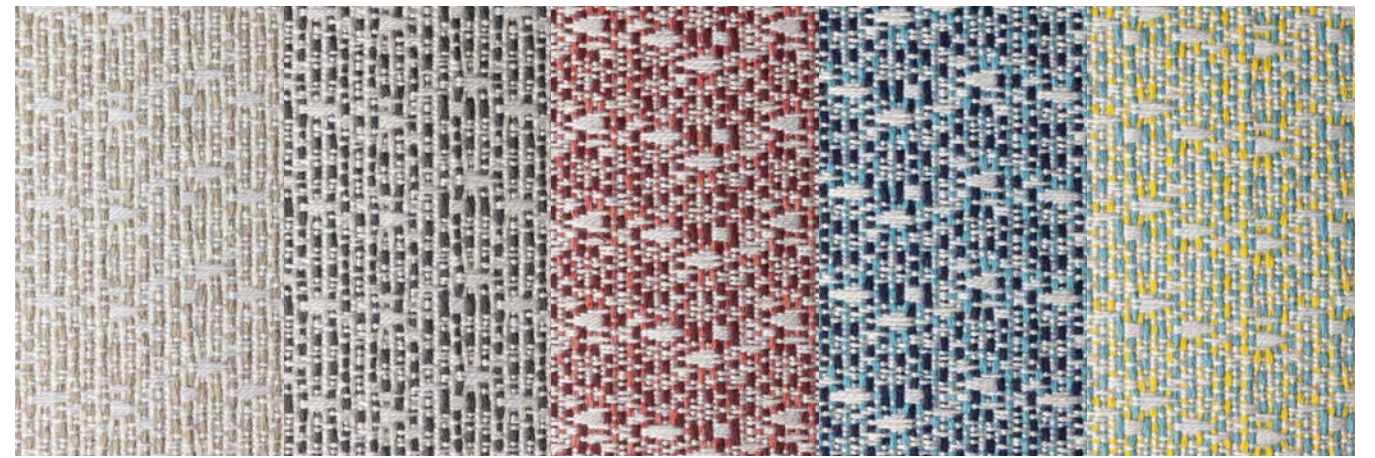

PRADES COLLECTION

PLAIN 1012   VALLEY 1014   PLATEAU 1016   CLIFF 1018   HILL 1022