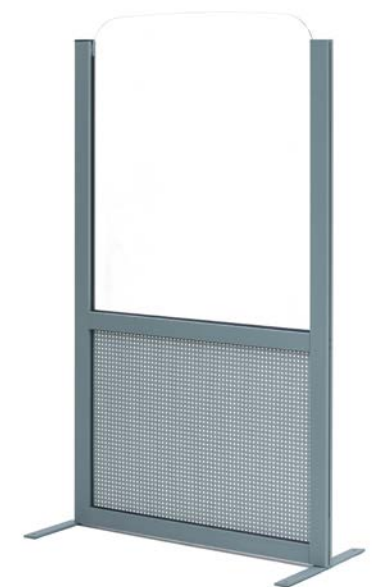

MARIO Pattern

MARIO Pattern

Designed by iSiMAR

Modular system for creating screens for indoor and outdoor use. All iSiMAR colors available to mix and match. Collection made of galvanized steel and lacquered powder coat, aluminium and methacrylate.

Sistema modular para crear separadores de uso interior y exterior. Todos los colores iSiMAR disponibles para combinar. Colección fabricada en acero galvanizado, lacado en polvo poliéster, aluminio y metacrilato.

Dimensions in cm and inches
Medidas en cms y pulgadas.

iSi 3040	70 x 150 cm / 27.9 x 59"
iSi 3041	100 x 150 cm / 39.3 x 59"
iSi 3042	70 x 180 cm / 27.9 x 70.8"
iSi 3043	100 x 180 cm / 39.3 x 70.8"

iSi 3043