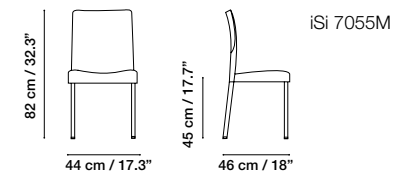

DIMENSIONS

MEDIDAS / MESURES / ABMESSUNGEN

MATERIAL

MATERIAL / MATERIEL / MATERIAL

Polypropylene / Polipropileno /
Polypropylène / Polypropylen
Aluminium / Aluminio / Aluminium /
Aluminium

SEAT

ASIENTO / SIEGE / SITZ

DIMENSIONS MEDIDAS / MESURES / ABMESSUNGEN

MATERIAL MATERIAL / MATERIEL / MATERIAL

Polypropylene / Polipropileno /
Polypropylène / Polypropylen

Wood / Madera / Bois / Holz

SEAT ASIENTO / SIEGE / SITZ

Structure: Wood
Seat: White