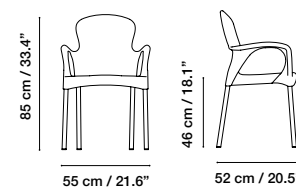

Grace & Sita set

4 GRACE ARMCHAIRS + 1 SITA COMPACT TABLE

Polypropylene armchair with matte anodized aluminium structure. Indoor melamine table-top and powder-coated steel structure.
Sillón en polipropileno y patas en aluminio anodizado mate. Tablero de melamina interior y patas en acero pintado.
Fauteuil en polypropylène et pieds en aluminium anodisé mate. Plateau de mélamine et pieds en tube d'acier peints.
Polypropylenstuhl mit matt eloxierten Aluminiumbeinen. Melamintischplatte für innen mit lackierten Stahl.

NEW
PRODUCT

iSi 7000