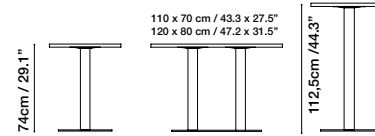

Table Height 110 cm / 43.3"

iSi 5136 Steel / Acero 60 x 60 / 23.6 x 23.6"
iSi 5137 Steel / Acero 70 x 70 / 27.5 x 27.5"

COLORS

PAG. 108

MELAMINE

MELAMINA / MELAMINE / MELAMIN

PAG. 109

Structure: Ibiza white
Top: White

DIMENSIONS

MEDIDAS / MESURES / ABMESSUNGEN

Table Height 74 cm / 29.1"

- iSi 5028 Steel / Acero ø 60 / ø 23.6"
- iSi 5029 Steel / Acero ø 70 / ø 27.5"
- iSi 5030 Steel / Acero ø 80 / ø 31.5"
- iSi 5032 Steel / Acero 60 x 60 / 23.6 x 23.6"
- iSi 5033 Steel / Acero 70 x 70 / 27.5 x 27.5"
- iSi 5034 Steel / Acero 80 x 80 / 31.5 x 31.5"
- iSi 5036 Steel / Acero 110 x 70 / 43.3 x 27.5"
- iSi 5037 Steel / Acero 120 x 80 / 47.2 x 31.5"

Table Height 112 cm / 44.3"

- iSi 5038 Steel / Acero ø 60 / ø 23.6"
- iSi 5039 Steel / Acero ø 70 / ø 27.5"
- iSi 5040 Steel / Acero ø 80 / ø 31.5"
- iSi 5042 Steel / Acero 60 x 60 / 23.6 x 23.6"
- iSi 5043 Steel / Acero 70 x 70 / 27.5 x 27.5"
- iSi 5044 Steel / Acero 80 x 80 / 31.5 x 31.5"