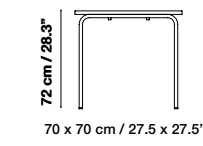

Compact table top

NEW
PRODUCT

COMPACT TABLE-TOP

A highly stable material with waterproof and fireproof properties. Consisting of a high pressure sandwich of phenolic resin impregnated kraft paper, decorative paper, and a protective U.V. film. Interior or exterior use.
Thickness: 1 cm

TABLERO COMPACTO

Material inalterable con propiedades ignífugas e hidrófugas. Sandwich prensado a alta presión, formado por hojas de papel kraft impregnadas con resinas fenólicas, papel decorativo, film de protección U.V.
Uso interior y exterior. Espesor: 1 cm.

PLATEAU COMPACT

Propriétés ignifuges et hydrofuges pour ce matériau persistant. Sandwich à haute pression de feuilles en papier Kraft imprégnées avec de la résine phénolique, papier décor, film de protection U.V. Usage intérieur et extérieur. Epaisseur: 1 cm

COMPACT TABLE-TOP

Robustes Material mit feuer- und wasserabweisenden Eigenschaften. Im Sandwich-Hochdruckverfahren auf Phenolharz-Kraftpapier verpresst, Dekopapier, UV-Schutzfilm Einsatz innen und außen
Stärke: 1 cm

Grace & Sita set

4 GRACE ARMCHAIRS + 1 SITA COMPACT TABLE

Polypropylene armchair with matte anodized aluminium structure. Indoor melamine table-top and powder-coated steel structure.
Sillón en polipropileno y patas en aluminio anodizado mate. Tablero de melamina interior y patas en acero pintado.
Fauteuil en polypropylène et pieds en aluminium anodisé mate. Plateau de mélamine et pieds en tube d'acier peints.
Polypropylenstuhl mit matt eloxierten Aluminiumbeinen. Melamintischplatte für innen mit lackierten Stahl.

NEW
PRODUCT

iSi 7000

COLORS
STRUCTURE:

iSi 5263

COLORS
STRUCTURE: