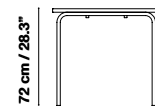

ADA available upon request

DIMENSIONS

MEDIDAS / MESURES / ABMESSUNGEN

- Table Height 76 cm / 30"**
- iSi 5064 Steel / Acero 70 x 70 / 27.5 x 27.5"
 - iSi 5446 Aluminium / Aluminio 70 x 70 / 27.5 x 27.5"
 - iSi 5065 Steel / Acero 80 x 80 / 31.5 x 31.5"
 - iSi 5447 Aluminium / Aluminio 80 x 80 / 31.5 x 31.5"
 - iSi 5066 Steel / Acero 90 x 90 / 35.4 x 35.4"
 - iSi 5067 Steel / Acero 110 x 70 / 43.3 x 27.5"
 - iSi 5449 Aluminium / Aluminio 110 x 70 / 43.3 x 27.5"
 - iSi 5068 Steel / Acero 120 x 80 / 47.2 x 31.5"
 - iSi 5450 Aluminium / Aluminio 120 x 80 / 47.2 x 31.5"

- Table Height 50 cm / 19.6"**
- iSi 5303 Steel / Acero 40 x 40 / 15.7 x 15.7"
 - iSi 5442 Aluminium / Aluminio 40 x 40 / 15.7 x 15.7"
 - iSi 5304 Steel / Acero 70 x 70 / 27.5 x 27.5"
 - iSi 5443 Aluminium / Aluminio 70 x 70 / 27.5 x 27.5"
 - iSi 5305 Steel / Acero 80 x 80 / 31.5 x 31.5"
 - iSi 5444 Aluminium / Aluminio 80 x 80 / 31.5 x 31.5"
 - iSi 5306 Steel / Acero 110 x 70 / 43.3 x 27.5"
 - iSi 5445 Aluminium / Aluminio 110 x 70 / 43.3 x 27.5"

- Table Height 110 cm / 43.3"**
- iSi 5069 Steel / Acero 70x 70/ 27.5 x 27.5"
 - iSi 5070 Steel / Acero 80 x 80 / 31.5 x 31.5"

COLORS

PAG. 108

COMPACT

COMPACTO / COMPACT / KOMPAKT

Sita metal top

TABLE / MESA / TABLE / TISCHE

Table Height 72 cm / 28.3"

iSi 5472 Steel / Acero 60 x 60 / 23.6 x 23.6"
iSi 5473 Steel / Acero 70 x 70 / 27.5 x 27.5"
iSi 5474 Steel / Acero 80 x 80 / 31.5 x 31.5"

COLORS PAG. 108

STRUCTURE & METAL TABLE-TOP: