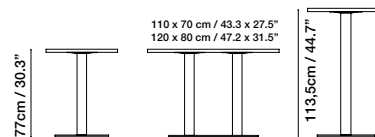

DIMENSIONS

MEDIDAS / MESURES / ABMESSUNGEN

OUTDOOR MELAMINE

MELAMINA EXTERIOR / MELAMINE / MELAMIN

Table Height 75 cm / 29.5"

- iSi 5293 Steel / Acero 60 x 60 / 23.6 x 23.6"
- iSi 5294 Steel / Acero 70 x 70 / 27.5 x 27.5"
- iSi 5295 Steel / Acero 80 x 80 / 31.5 x 31.5"
- iSi 5290 Steel / Acero ø 60 / 23.6"
- iSi 5291 Steel / Acero ø 70 / 27.5"
- iSi 5292 Steel / Acero ø 80 / 31.5"

Structure: Ibiza white
Top: White

Max melamine in

MELAMINE / MELAMINA / MELAMINE / MELAMIN

Melamine table-top and powder-coated steel structure.
 Tablero de melamina y patas de acero pintado.
 Plateau de mélamine et pieds en tube d'acier peints.
 Melamintischplatte für innen mit lackierten Stahl.

DIMENSIONS

MEDIDAS / MESURES / ABMESSUNGEN

OUTDOOR MELAMINE

MELAMINA EXTERIOR / MELAMINE / MELAMIN

Table Height 75 cm / 29.5"

- iSi 5293 Steel / Acero 60 x 60 / 23.6 x 23.6"
- iSi 5294 Steel / Acero 70 x 70 / 27.5 x 27.5"
- iSi 5295 Steel / Acero 80 x 80 / 31.5 x 31.5"
- iSi 5296 Steel / Acero 110 x 70 / 43.3 x 27.5"
- iSi 5290 Steel / Acero ø 60 / 23.6"
- iSi 5291 Steel / Acero ø 70 / 27.5"
- iSi 5292 Steel / Acero ø 80 / 31.5"