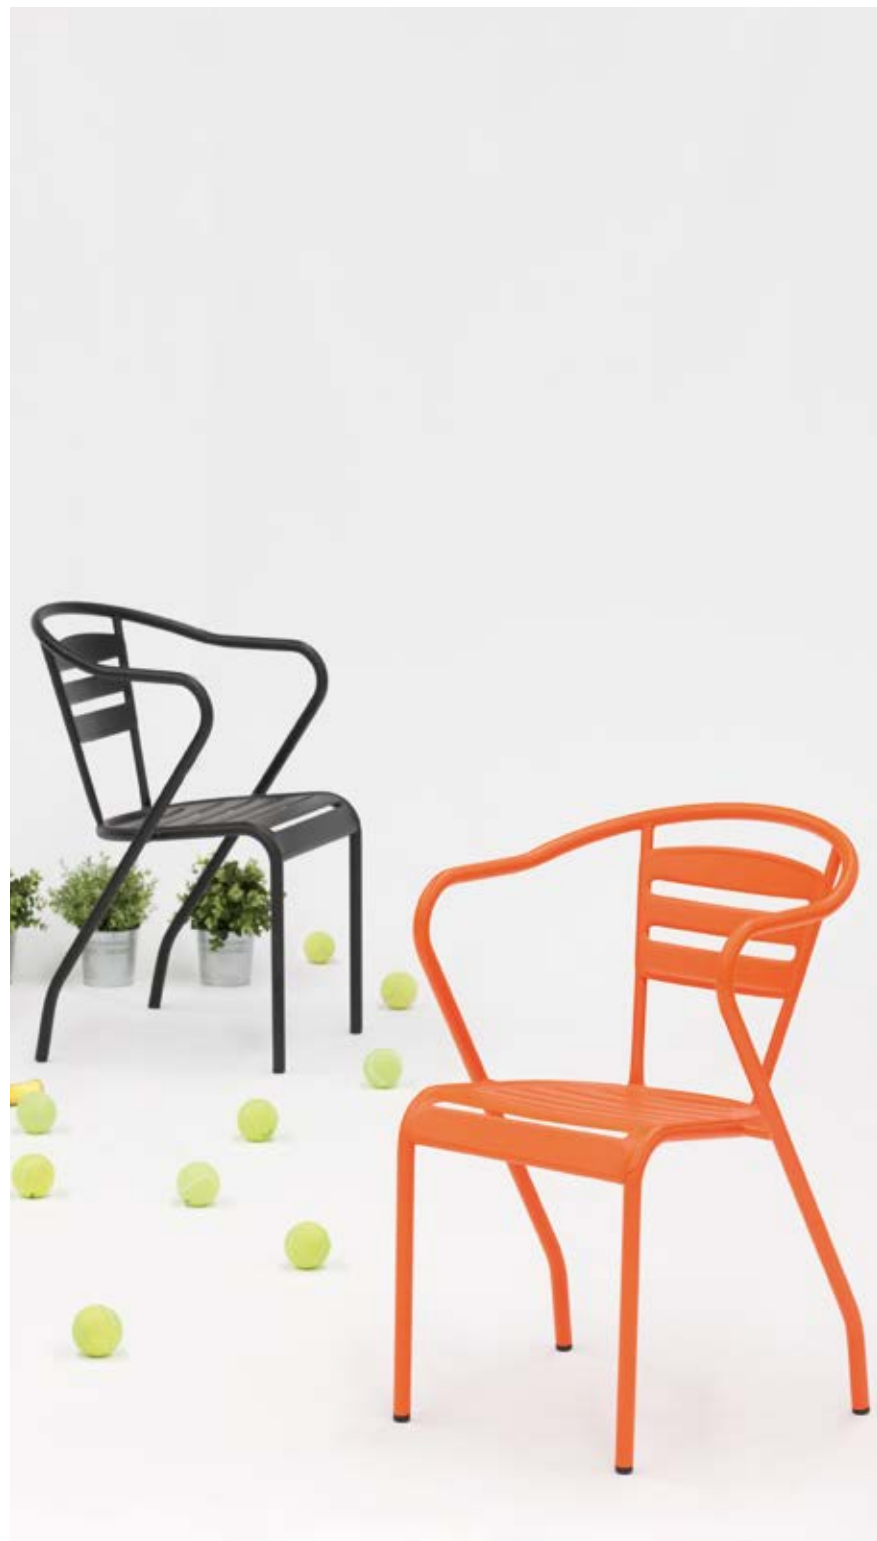

iSi 7020

MATERIAL

MATERIAL / MATERIEL / MATERIAL

Steel / Acero / Acier / Stahl

COLORS

PAG. 108

Ibiza white
RAL 9016

Beige cream
RAL 1013