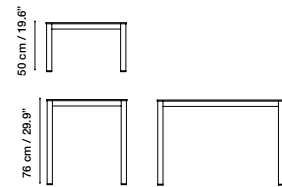

**NEW
PRODUCT**

ADA available upon request

DIMENSIONS
 MEDIDAS / MESURES / ABMESSUNGEN

Table Height 76 cm / 30"

- iSi 5435 Steel / Acero 70 x 70 / 27.5 x 27.5"
- iSi 5465 Aluminium / Aluminio 70 x 70 / 27.5 x 27.5"
- iSi 5436 Steel / Acero 80 x 80 / 31.5 x 31.5"
- iSi 5466 Aluminium / Aluminio 80 x 80 / 31.5 x 31.5"
- iSi 5437 Steel / Acero 90 x 90 / 35.4 x 35.4"
- iSi 5467 Aluminium / Aluminio 90 x 90 / 35.4 x 35.4"
- iSi 5438 Steel / Acero 110 x 70 / 43.3 x 27.5"
- iSi 5468 Aluminium / Aluminio 110 x 70 / 43.3 x 27.5"
- iSi 5439 Steel / Acero 120 x 80 / 47.2 x 31.5"
- iSi 5469 Aluminium / Aluminio 120 x 80 / 47.2 x 31.5"

Table Height 50 cm / 19.6"

- iSi 5432 Steel / Acero 40 x 40 / 15.7 x 17.7"
- iSi 5462 Aluminium / Aluminio 40 x 40 / 15.7 x 17.7"
- iSi 5433 Steel / Acero 70 x 70 / 27.5 x 27.5"
- iSi 5463 Aluminium / Aluminio 70 x 70 / 27.5 x 27.5"
- iSi 5434 Steel / Acero 80 x 80 / 31.5 x 31.5"
- iSi 5464 Aluminium / Aluminio 80 x 80 / 31.5 x 31.5"