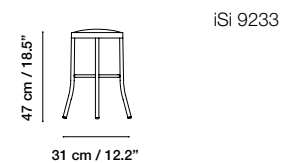

DIMENSIONS

MEDIDAS / MESURES / ABMESSUNGEN