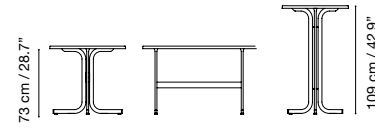

DIMENSIONS

MEDIDAS / MESURES / ABMESSUNGEN

Table Height 109 cm / 42.9"

- iSi 5093 Steel / Acero ø 60 / ø 23.6"
- iSi 5094 Steel / Acero ø 70 / ø 27.5"
- iSi 5095 Steel / Acero ø 80 / ø 31.5"
- iSi 5096 Steel / Acero 60 x 60 / 23.6 x 23.6"
- iSi 5097 Steel / Acero 70 x 70 / 27.5 x 27.5"
- iSi 5098 Steel / Acero 80 x 80 / 31.5 x 31.5"