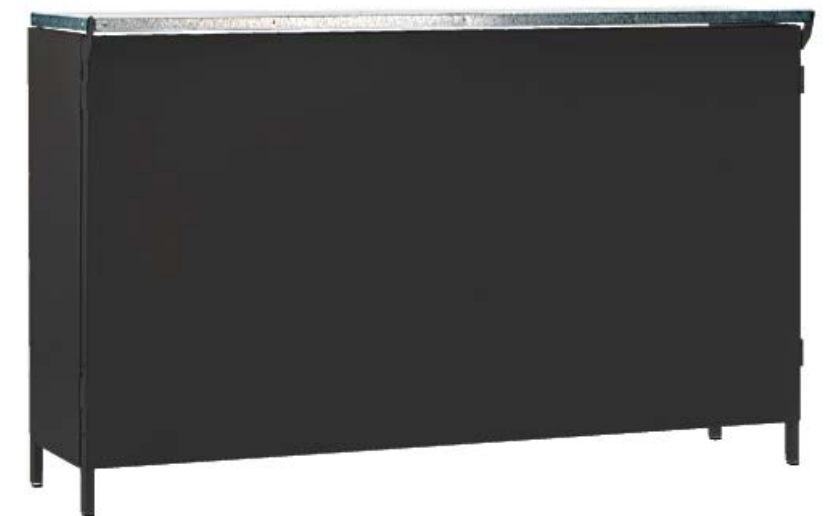

Jeff

MOSTRADOR / BAR / BAR / STAB

Customizable bar powder-coated galvanized steel.
Mostrador-bar personalizable, en acero galvanizado lacado.
Bar en acier galvanisé peint.
Individuell anpassbar Stab von puder-gekleidetem galvanisierten Stahls.

DIMENSIONS

MEASURES / MESURES / MEASURES

MATERIAL

MATERIAL / MATERIEL / MATERIAL

Galvanized steel / Acero galvanizado /
Acier galvanisé / Galvanisierter Stahl

COLORS

COLORES / COULEURS / FARBEN