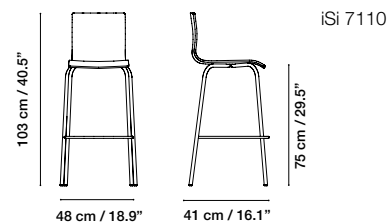

DIMENSIONS

MEDIDAS / MESURES / ABMESSUNGEN

iSi 7002

MATERIAL

MATERIAL / MATERIEL / MATERIAL

Steel / Acero / Acier / Stahl
Wood / Madera / Bois / Holz

STRUCTURE

ESTRUCTURA / STRUCTURE / STRUKTUR

DIMENSIONS

MEDIDAS / MESURES / ABMESSUNGEN

MATERIAL

MATERIAL / MATERIEL / MATERIAL

Steel / Acero / Acier / Stahl
Wood / Madera / Bois / Holz

STRUCTURE

ESTRUCTURA / STRUCTURE / STRUKTUR

SEAT

**NEW
PRODUCT**

ADA available upon request

DIMENSIONS
 MEDIDAS / MESURES / ABMESSUNGEN

Table Height 76 cm / 30"

- iSi 5435 Steel / Acero 70 x 70 / 27.5 x 27.5"
- iSi 5465 Aluminium / Aluminio 70 x 70 / 27.5 x 27.5"
- iSi 5436 Steel / Acero 80 x 80 / 31.5 x 31.5"
- iSi 5466 Aluminium / Aluminio 80 x 80 / 31.5 x 31.5"
- iSi 5437 Steel / Acero 90 x 90 / 35.4 x 35.4"
- iSi 5467 Aluminium / Aluminio 90 x 90 / 35.4 x 35.4"
- iSi 5438 Steel / Acero 110 x 70 / 43.3 x 27.5"
- iSi 5468 Aluminium / Aluminio 110 x 70 / 43.3 x 27.5"
- iSi 5439 Steel / Acero 120 x 80 / 47.2 x 31.5"
- iSi 5469 Aluminium / Aluminio 120 x 80 / 47.2 x 31.5"

ADA available upon request

DIMENSIONS

MEDIDAS / MESURES / ABMESSUNGEN

- Table Height 76 cm / 30"**
- iSi 5064 Steel / Acero 70 x 70 / 27.5 x 27.5"
 - iSi 5446 Aluminium / Aluminio 70 x 70 / 27.5 x 27.5"
 - iSi 5065 Steel / Acero 80 x 80 / 31.5 x 31.5"
 - iSi 5447 Aluminium / Aluminio 80 x 80 / 31.5 x 31.5"
 - iSi 5066 Steel / Acero 90 x 90 / 35.4 x 35.4"
 - iSi 5067 Steel / Acero 110 x 70 / 43.3 x 27.5"
 - iSi 5449 Aluminium / Aluminio 110 x 70 / 43.3 x 27.5"
 - iSi 5068 Steel / Acero 120 x 80 / 47.2 x 31.5"
 - iSi 5450 Aluminium / Aluminio 120 x 80 / 47.2 x 31.5"