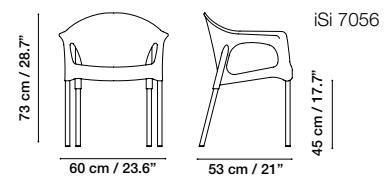

DIMENSIONS

MEDIDAS / MESURES / ABMESSUNGEN

iSi 7000

MATERIAL

MATERIAL / MATÉRIEL / MATERIAL

Polypropylene / Polipropileno /
Polypropylène / Polypropylen
Aluminium / Aluminio / Aluminium /
Aluminium

SEAT

ASIENTO / SIEGE / SITZ

Structure: Light grey
Seat: Brown

Structure: Light grey
Seat: Light grey

Structure: Light grey
Seat: Dark grey

Structure: Light grey
Seat: Black

Pia

ARMCHAIR / SILLÓN / FAUTEUIL / SESSEL

Polypropylene armchair with matte anodized aluminium structure.
Sillón en polipropileno y patas en aluminio mate.
Fauteuil en polypropylène et pieds en aluminium anodisé matte.
Polypropylenstuhl mit matt eloxierten Aluminiumbeinen.

DIMENSIONS MEDIDAS / MESURES / ABMESSUNGEN

MATERIAL MATERIAL / MATERIEL / MATERIAL

Polypropylene / Polipropileno /
Polypropylène / Polypropylen
Aluminium / Aluminio / Aluminium /
Aluminium

SEAT ASIENTO / SIÈGE / SITZ