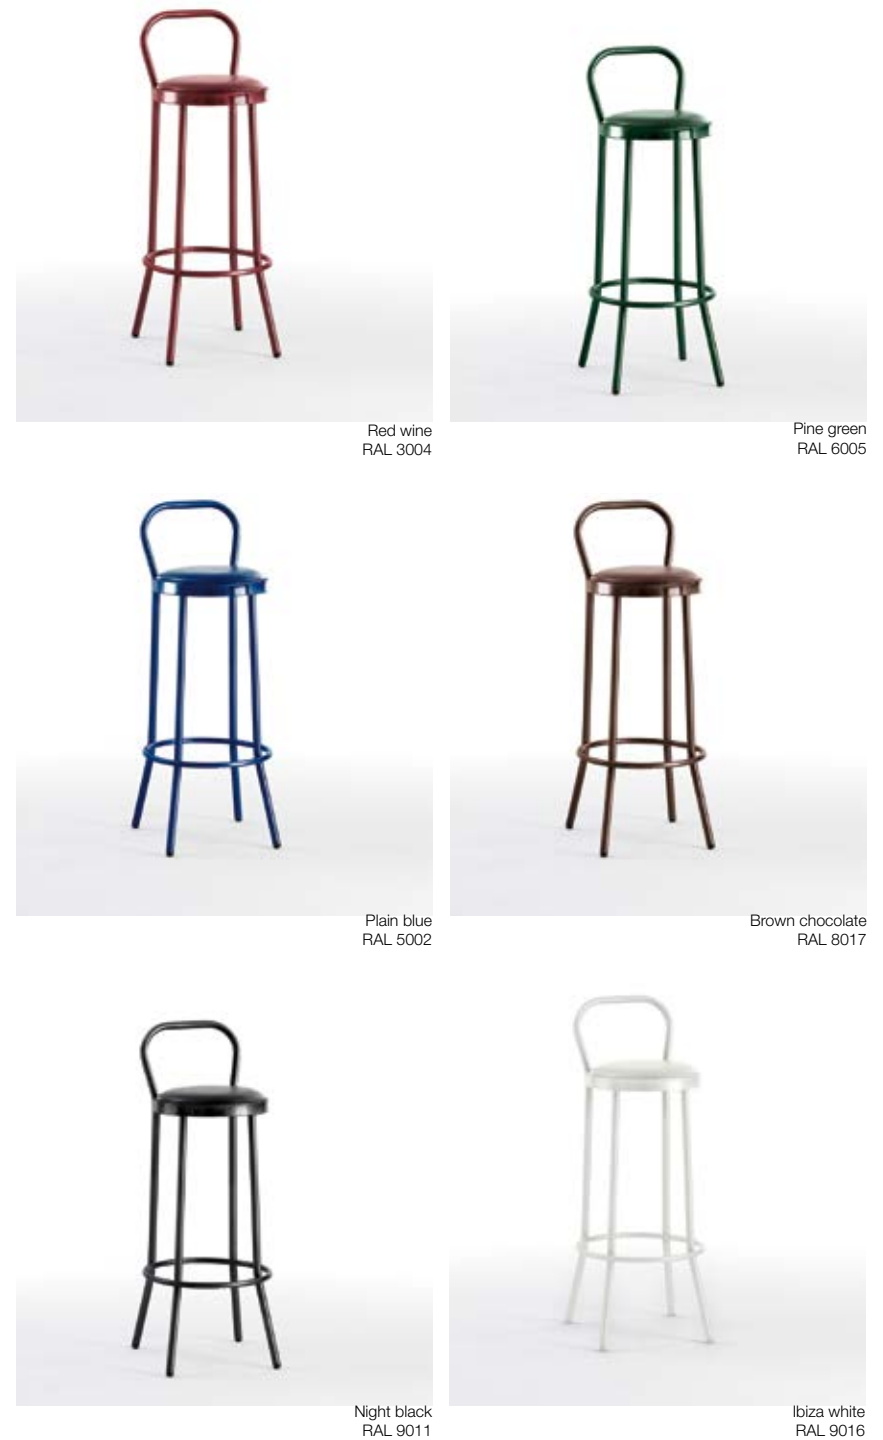

Red wine
RAL 3004

Pine green
RAL 6005

Plain blue
RAL 5002

Brown chocolate
RAL 8017

Night black
RAL 9011

Ibiza white
RAL 9016

Dido stool 5

STOOL / TABURETE / TABOURET/ HOCKER