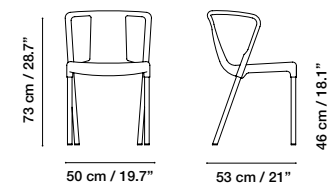

ARMCHAIR / SILLÓN / FAUTEUIL / SESSEL

Polypropylene armchair with matte anodized aluminium structure.
Sillón en polipropileno y patas en aluminio mate.
Fauteuil en polypropylène et pieds en aluminium anodisé matte.
Polypropylenstuhl mit matt eloxierten Aluminiumbeinen.

DIMENSIONS

MEDIDAS / MESURES / ABMESSUNGEN

iSi 7001

MATERIAL

MATERIAL / MATERIEL / MATERIAL

Polypropylene / Polipropileno /
Polypropylène / Polypropylen
Aluminium / Aluminio / Aluminium /
Aluminium

SEAT

ASIENTO / SIÈGE / SITZ