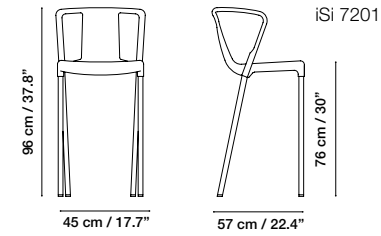

DIMENSIONS

MEDIDAS / MESURES / ABMESSUNGEN

iSi 7001

MATERIAL

MATERIAL / MATERIEL / MATERIAL

Polypropylene / Polipropileno /
Polypropylène / Polypropylen
Aluminium / Aluminio / Aluminium /
Aluminium

SEAT

ASIENTO / SIÈGE / SITZ

DIMENSIONS

MEDIDAS / MESURES / ABMESSUNGEN

MATERIAL

MATERIAL / MATERIEL / MATERIAL

Polypropylene / Polipropileno /
Polypropylène / Polypropylen
Aluminium / Aluminio / Aluminium /
Aluminium

SEAT

ASIENTO / SIEGE / SITZ