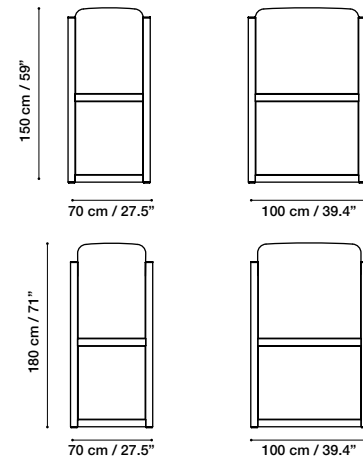

Mario

SCREEN / BIOMBO / ÉCRAN / WANDSCHIRMSATZ

The terrace wind stopper kit contains 1 panel (methacrylate/methacrylate or powder-coated aluminium/ methacrylate structures), 2 joins pieces, 2 feet and 1 corner foot.

El kit biombo contiene 1 panel (metacrilato/metacrilato o aluminio pintado/metacrilato), 2 uniones, 2 pies y 1 unión de esquina.

Le Kit du paravent contient 1 panneau (méthacrylate/méthacrylate ou aluminium peint/méthacrylate), 2 unions, 2 pieds et 1 union d'angle.

Der Windschirmsatz besteht aus einer 1 Platte (Methacrylat / Methacrylat oder lackiertes Aluminium / Methacrylat), 2 Verbindungen, 2 Füßen und 1 Eckverbindung.

DIMENSIONS

MEDIDAS / MEASURES / ABMESSUNGEN