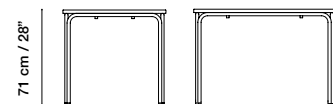

MEDIDAS / MEASURES / ABMESSUNGEN

Table Height 71 cm / 28"

iSi 5325 Steel / Acero 60 x 60 / 23.6 x 23.6"
 iSi 5006 Steel / Acero 70 x 70 / 27.5 x 27.5"
 iSi 5007 Steel / Acero 80 x 80 / 31.5 x 31.5"
 iSi 5008 Steel / Acero 110 x 70 / 43.3 x 27.5"