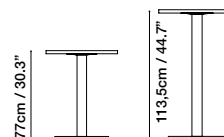

DIMENSIONS

MEDIDAS / MESURES / ABMESSUNGEN

Table Height 74 cm / 29.1"

- iSi 5028 Steel / Acero ø 60 / ø 23.6"
- iSi 5029 Steel / Acero ø 70 / ø 27.5"
- iSi 5030 Steel / Acero ø 80 / ø 31.5"
- iSi 5032 Steel / Acero 60 x 60 / 23.6 x 23.6"
- iSi 5033 Steel / Acero 70 x 70 / 27.5 x 27.5"
- iSi 5034 Steel / Acero 80 x 80 / 31.5 x 31.5"
- iSi 5036 Steel / Acero 110 x 70 / 43.3 x 27.5"
- iSi 5037 Steel / Acero 120 x 80 / 47.2 x 31.5"

DIMENSIONS

MEDIDAS / MESURES / ABMESSUNGEN

OUTDOOR MELAMINE

MELAMINA EXTERIOR / MELAMINE / MELAMIN

Table Height 75 cm / 29.5"

- iSi 5293 Steel / Acero 60 x 60 / 23.6 x 23.6"
- iSi 5294 Steel / Acero 70 x 70 / 27.5 x 27.5"
- iSi 5295 Steel / Acero 80 x 80 / 31.5 x 31.5"
- iSi 5290 Steel / Acero ø 60 / 23.6"
- iSi 5291 Steel / Acero ø 70 / 27.5"
- iSi 5292 Steel / Acero ø 80 / 31.5"