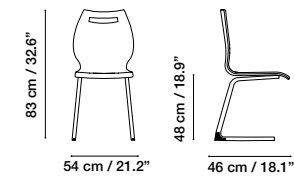

DIMENSIONS MEDIDAS / MESURES / ABMESSUNGEN

MATERIAL MATERIAL / MATERIEL / MATERIAL

Polypropylene / Polipropileno /
Polypropylène / Polypropylen

Wood / Madera / Bois / Holz

SEAT ASIENTO / SIEGE / SITZ

Structure: Wood
Seat: White

**NEW
PRODUCT**

DIMENSIONS MEDIDAS / MESURES / ABMESSUNGEN

iSi 9231

MATERIAL MATERIAL / MATERIEL / MATERIAL

Aluminium / Aluminio / Aluminium /
Aluminium
Wood / Madera / Bois / Holz

STRUCTURE ESTRUCTURA / STRUCTURE / STRUKTUR