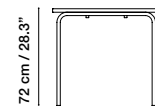

DIMENSIONS

MEDIDAS / MESURES / ABMESSUNGEN

Table Height 72 cm / 28.3"

iSi 5321 Steel / Acero 60 x 60 / 23.6 x 23.6"
 iSi 5263 Steel / Acero 70 x 70 / 27.5 x 27.5"
 iSi 5271 Steel / Acero 80 x 80 / 31.5 x 31.5"