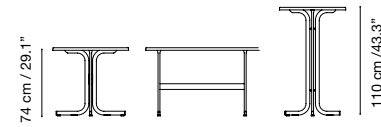

DIMENSIONS

MEDIDAS / MESURES / ABMESSUNGEN

OUTDOOR MELAMINE

MELAMINA EXTERIOR / MELAMINE / MELAMIN

Table Height 74 cm / 29.1"

- iSi 5099 Steel / Acero ø 60 / ø 23.6"
- iSi 5100 Steel / Acero ø 70 / ø 27.5"
- iSi 5101 Steel / Acero ø 80 / ø 31.5"
- iSi 5102 Steel / Acero 60 x 60 / 23.6 x 23.6"
- iSi 5103 Steel / Acero 70 x 70 / 27.5 x 27.5"
- iSi 5104 Steel / Acero 80 x 80 / 31.5 x 31.5"